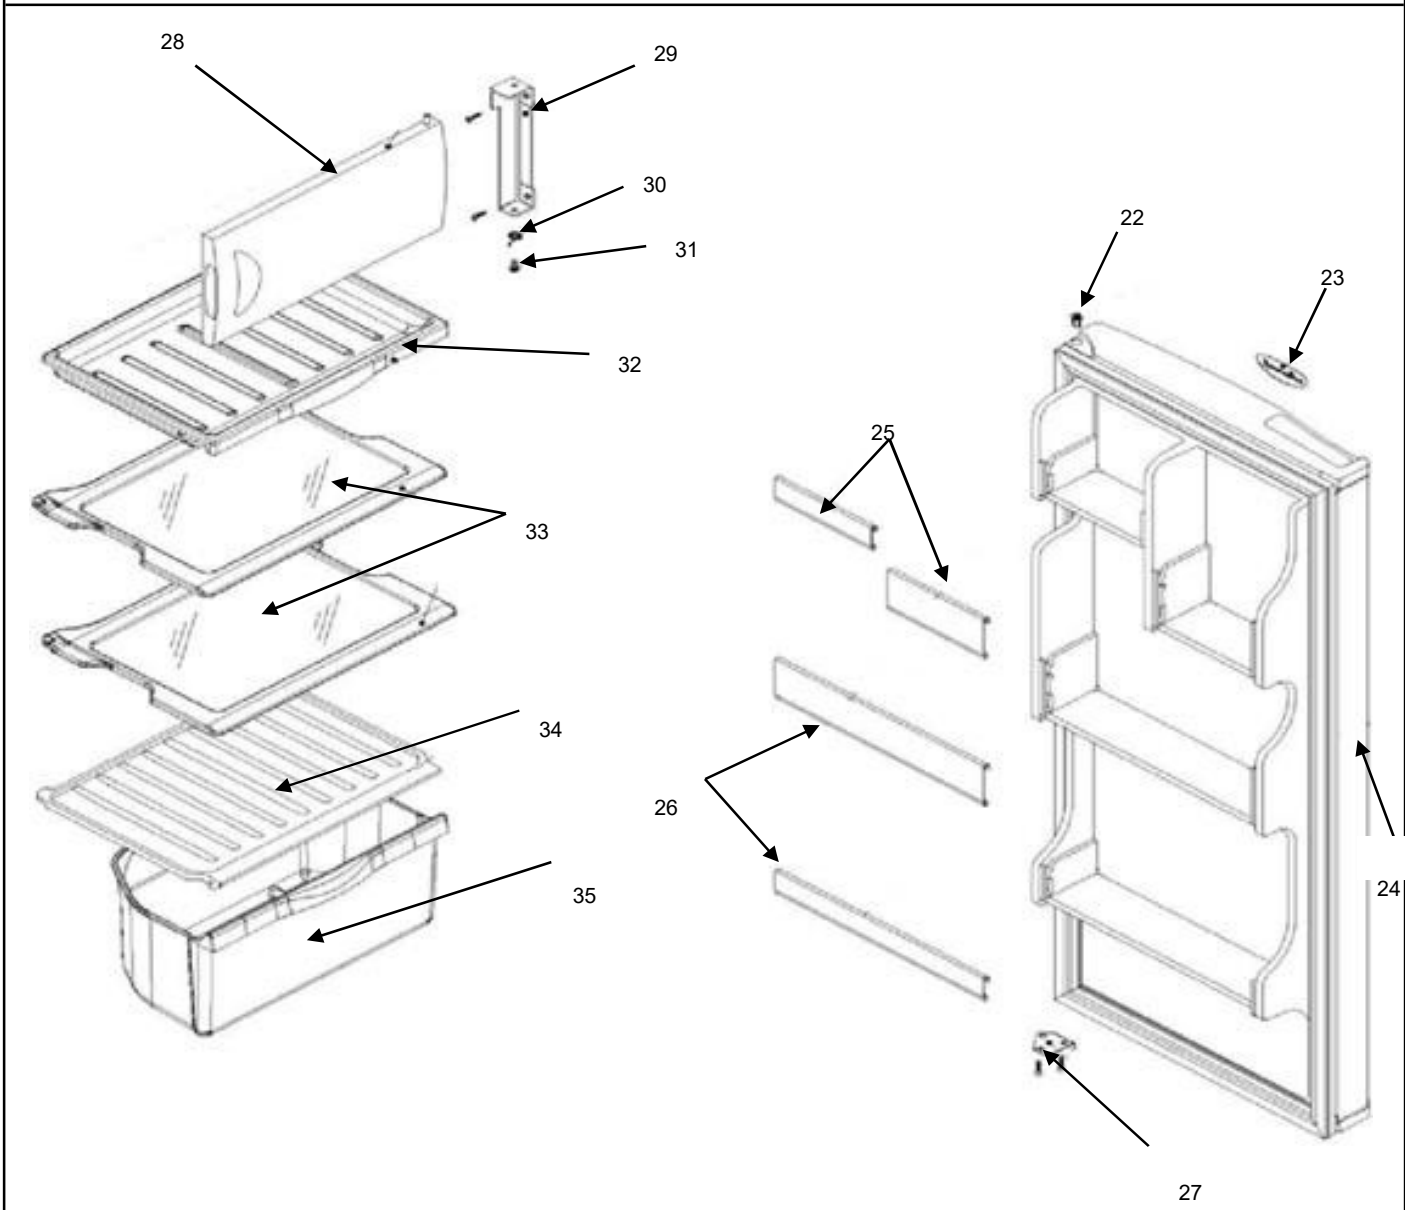

### Gabinete / Caja Control

Refrigerador Whirlpool AS8516F00

<b>No. Ilus.</b>	<b>DESCRIPCIÓN</b>	<b>No. de Parte</b>
1	Gabinete (no para servicio)	*****
2	Bisagra superior	W10188691
3	Foco	W10809516
4	Portalampara	W10545295
5	Termostato	W10213141
6	Caja de Control	R-31250
7	Interruptor de Balancín Switch	1118894
8	Tuerca para termostato	----
9	Perilla termostato decorada	R-33517
10	Botón central de deshielo Acros	W10583494
11	Roldana Plastica Bisagra Inferior	R-30221
12	Bisagra inferior	R-30033Z
13	Nivelador	R-30041
14	Roldana Plana Metalica 5/16"	R-30268
15	Tubo aislante	R-30630
16	Grommet respaldo gabinete	R-30776
17	Cintillo tubo aislante	R-30419
18	Clip soporte compresor	R-31173
19	Amortiguador de compresor	R-31240
20	Soporte compresor	W10470678
21	Cable de alimentación	W10199847

**Puerta /Parrillas**

No. Ilus.	DESCRIPCIÓN	No. de Parte
22	Buje puerta	R-30070
23	Placa marca	W10583915
24	Puerta espumada refrigerador	W10849130
25	Barandilla chica #1	W10631115
26	Barandilla chica #3	W10233423
27	Tope puerta exterior	R-30269Z
28	Puerta evaporador decorada	W10801173
29	Esquinero puerta evaporador	R-33367
30	Resorte de torsión	R-33138
31	Perno retén	R-33202
32	Charola de deshielo	R-31256
33	Parrillas STD	R-33662
34	Cubierta legumbrero	W10494717
35	Cajón legumbrero	R-31297

### Sistema Sellado

<b>No.Illus.</b>	<b>DESCRIPCIÓN</b>	<b>No. de Parte</b>
<b>39</b>	Retén bulbo termostaro	R-30418
<b>40</b>	Ensamble evaporador	W10188703
<b>41</b>	Soporte placa evaporador	R-30054
<b>42</b>	Soporte condensador curvo	R-30629
<b>43</b>	Condensador curvo	W10440000
<b>44</b>	Filtro deshidratador	2328354
<b>45</b>	Tubo de proceso	W10580336
<b>46</b>	Cubierta compresor	***
<b>47</b>	compresor para servicio c/accesorios	W10330985
<b>48</b>	Relay Starting, PTC	W10831840
<b>49</b>	Relay cover	W10340572
<b>50</b>	Bale Strap	2212996