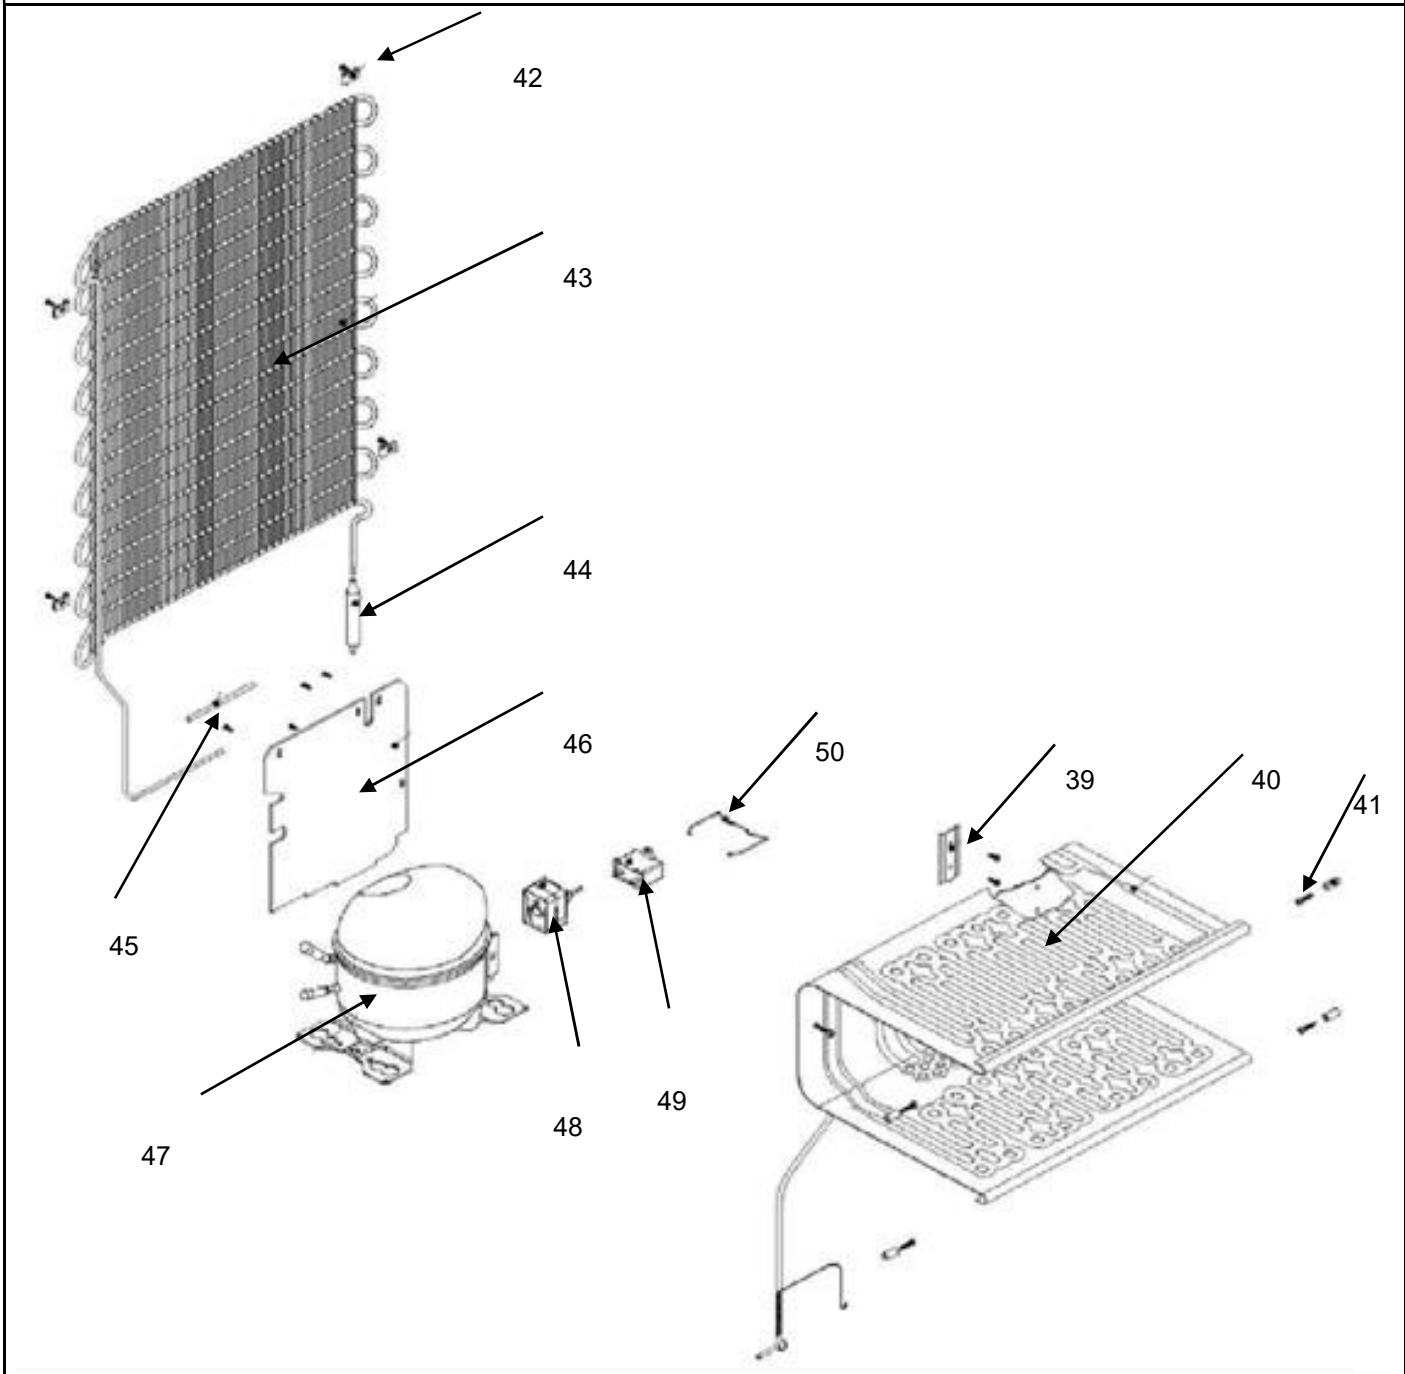

### Gabinete / Caja Control

Refrigerador Whirlpool AS8516F00

<b>No. Ilus.</b>	<b>DESCRIPCIÓN</b>	<b>No. de Parte</b>
1	Gabinete (no para servicio)	*****
2	Bisagra superior	W10188691
3	Foco	W10809516
4	Portalampara	W10545295
5	Termostato	W10213141
6	Caja de Control	R-31250
7	Interruptor de Balancín Switch	1118894
8	Tuerca para termostato	----
9	Perilla termostato decorada	R-33517
10	Botón central de deshielo Acros	W10583494
11	Roldana Plastica Bisagra Inferior	R-30221
12	Bisagra inferior	R-30033Z
13	Nivelador	R-30041
14	Roldana Plana Metalica 5/16"	R-30268
15	Tubo aislante	R-30630
16	Grommet respaldo gabinete	R-30776
17	Cintillo tubo aislante	R-30419
18	Clip soporte compresor	R-31173
19	Amortiguador de compresor	R-31240
20	Soporte compresor	W10470678
21	Cable de alimentación	W10199847

**Puerta /Parrillas**

No. Ilus.	DESCRIPCIÓN	No. de Parte
22	Buje puerta	R-30070
23	Placa marca	W10583915
24	Puerta espumada refrigerador	W10849130
25	Barandilla chica #1	W10631115
26	Barandilla chica #3	W10233423
27	Tope puerta exterior	R-30269Z
28	Puerta evaporador decorada	W10801173
29	Esquinero puerta evaporador	R-33367
30	Resorte de torsión	R-33138
31	Perno retén	R-33202
32	Charola de deshielo	R-31256
33	Parrillas STD	R-33662
34	Cubierta legumbrero	W10494717
35	Cajón legumbrero	R-31297

### Sistema Sellado

<b>No.Illus.</b>	<b>DESCRIPCIÓN</b>	<b>No. de Parte</b>
<b>39</b>	Retén bulbo termostaro	R-30418
<b>40</b>	Ensamble evaporador	W10188703
<b>41</b>	Soporte placa evaporador	R-30054
<b>42</b>	Soporte condensador curvo	R-30629
<b>43</b>	Condensador curvo	W10440000
<b>44</b>	Filtro deshidratador	2328354
<b>45</b>	Tubo de proceso	W10580336
<b>46</b>	Cubierta compresor	***
<b>47</b>	compresor para servicio c/accesorios	W10330985
<b>48</b>	Relay Starting, PTC	W10831840
<b>49</b>	Relay cover	W10340572
<b>50</b>	Bale Strap	2212996