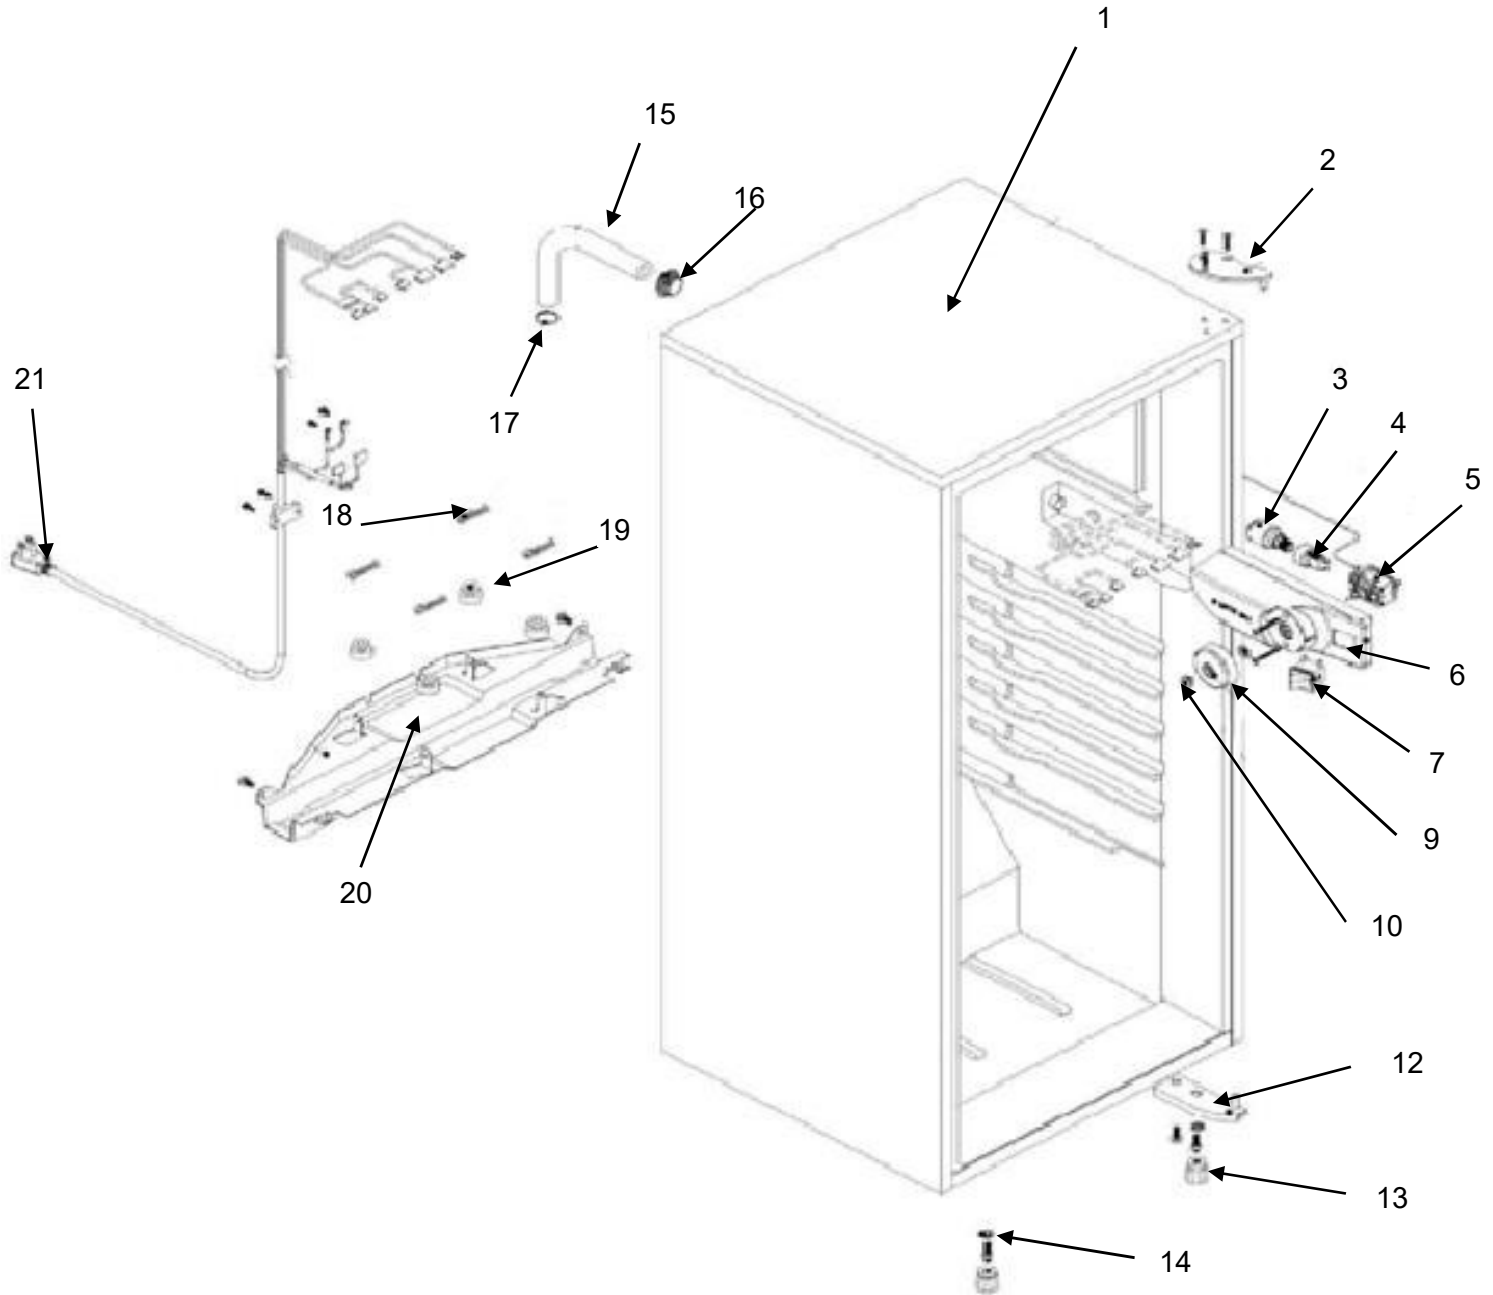

### Gabinete / Caja Control

Refrigerador Whirlpool AS8516F00

<b>No. Ilus.</b>	<b>DESCRIPCIÓN</b>	<b>No. de Parte</b>
1	Gabinete (no para servicio)	*****
2	Bisagra superior	W10188691
3	Foco	W10809516
4	Portalampara	W10545295
5	Termostato	W10213141
6	Caja de Control	R-31250
7	Interruptor de Balancín Switch	1118894
8	Tuerca para termostato	----
9	Perilla termostato decorada	R-33517
10	Botón central de deshielo Acros	W10583494
11	Roldana Plastica Bisagra Inferior	R-30221
12	Bisagra inferior	R-30033Z
13	Nivelador	R-30041
14	Roldana Plana Metalica 5/16"	R-30268
15	Tubo aislante	R-30630
16	Grommet respaldo gabinete	R-30776
17	Cintillo tubo aislante	R-30419
18	Clip soporte compresor	R-31173
19	Amortiguador de compresor	R-31240
20	Soporte compresor	W10470678
21	Cable de alimentación	W10199847

**Puerta /Parrillas**

No. Ilus.	DESCRIPCIÓN	No. de Parte
22	Buje puerta	R-30070
23	Placa marca	W10583915
24	Puerta espumada refrigerador	W10849130
25	Barandilla chica #1	W10631115
26	Barandilla chica #3	W10233423
27	Tope puerta exterior	R-30269Z
28	Puerta evaporador decorada	W10801173
29	Esquinero puerta evaporador	R-33367
30	Resorte de torsión	R-33138
31	Perno retén	R-33202
32	Charola de deshielo	R-31256
33	Parrillas STD	R-33662
34	Cubierta legumbrero	W10494717
35	Cajón legumbrero	R-31297

### Sistema Sellado

<b>No.Illus.</b>	<b>DESCRIPCIÓN</b>	<b>No. de Parte</b>
<b>39</b>	Retén bulbo termostaro	R-30418
<b>40</b>	Ensamble evaporador	W10188703
<b>41</b>	Soporte placa evaporador	R-30054
<b>42</b>	Soporte condensador curvo	R-30629
<b>43</b>	Condensador curvo	W10440000
<b>44</b>	Filtro deshidratador	2328354
<b>45</b>	Tubo de proceso	W10580336
<b>46</b>	Cubierta compresor	***
<b>47</b>	compresor para servicio c/accesorios	W10330985
<b>48</b>	Relay Starting, PTC	W10831840
<b>49</b>	Relay cover	W10340572
<b>50</b>	Bale Strap	2212996