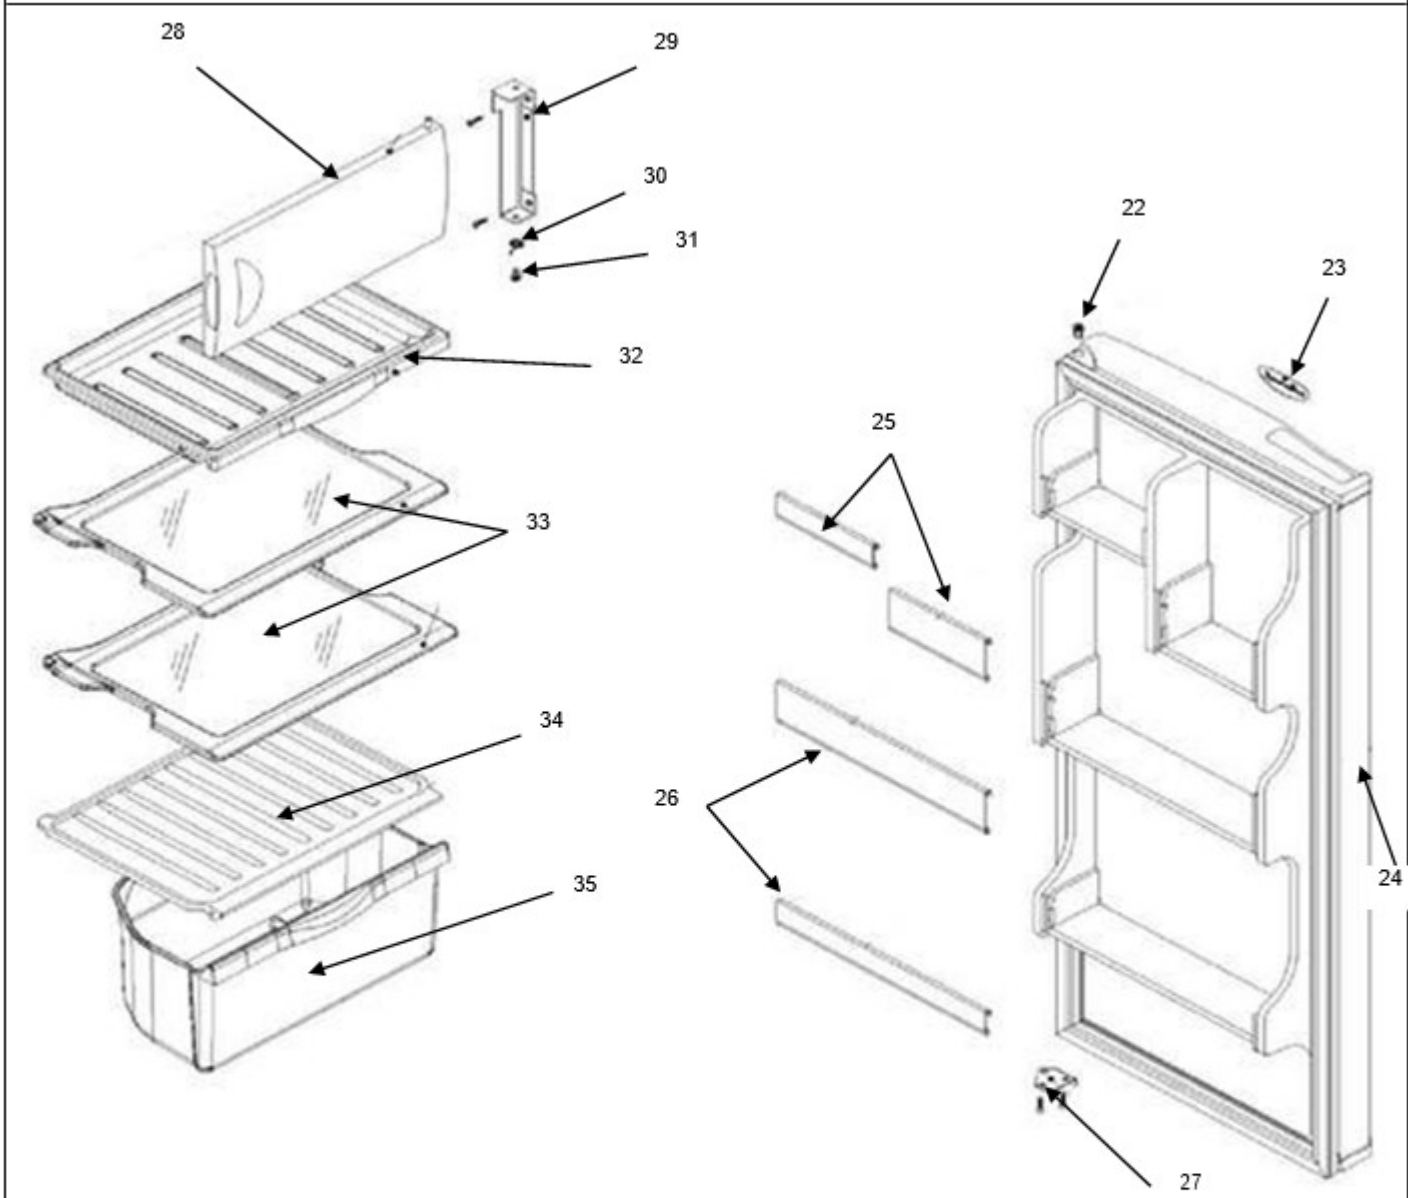

Gabinete / Caja Control

No.Illus.	DESCRIPCIÓN	No. de Parte
1	Gabinete (no para servicio)	*****
2	Bisagra superior	W10188691
3	Foco	W10809516
4	Portalampara	W10545295
5	Termostato	W10213141
6	Caja de Control	R-31250
7	Interruptor de Balancín Switch	1118894
8	Tuerca para termostato	----
9	Perilla termostato decorada	R-33517
10	Botón central de deshielo Acros	W10583494
11	Roldana Plastica Bisagra Inferior	R-30221
12	Bisagra inferior	R-30033Z
13	Nivelador	R-30041
14	Roldana Plana Metalica 5/16"	R-30268
15	Tubo aislante	R-30630
16	Grommet respaldo gabinete	R-30776
17	Cintillo tubo aislante	R-30419
18	Clip soporte compresor	R-31173
19	Amortiguador de compresor	R-31240
20	Soporte compresor	W10470678
21	Cable de alimentación	W10830898

Puerta /Parrillas

Refrigerador Whirlpool AS8516F01

No.Illus.	DESCRIPCIÓN	No. de Parte
22	Buje puerta	R-30070
23	Placa marca	W10583915
24	Puerta espumada refrigerador	W10849130
25	Barandilla chica #1	W10631115
26	Barandilla chica #3	W10233423
27	Tope puerta exterior	R-30269Z
28	Puerta evaporador decorada	W10801173
29	Esquinero puerta evaporador	R-33367
30	Resorte de torsión	R-33138
31	Perno retén	R-33202
32	Charola de deshielo	R-31256
33	Parrillas STD	R-33662
34	Cubierta legumbrero	W10494717
35	Cajón legumbrero	R-31297