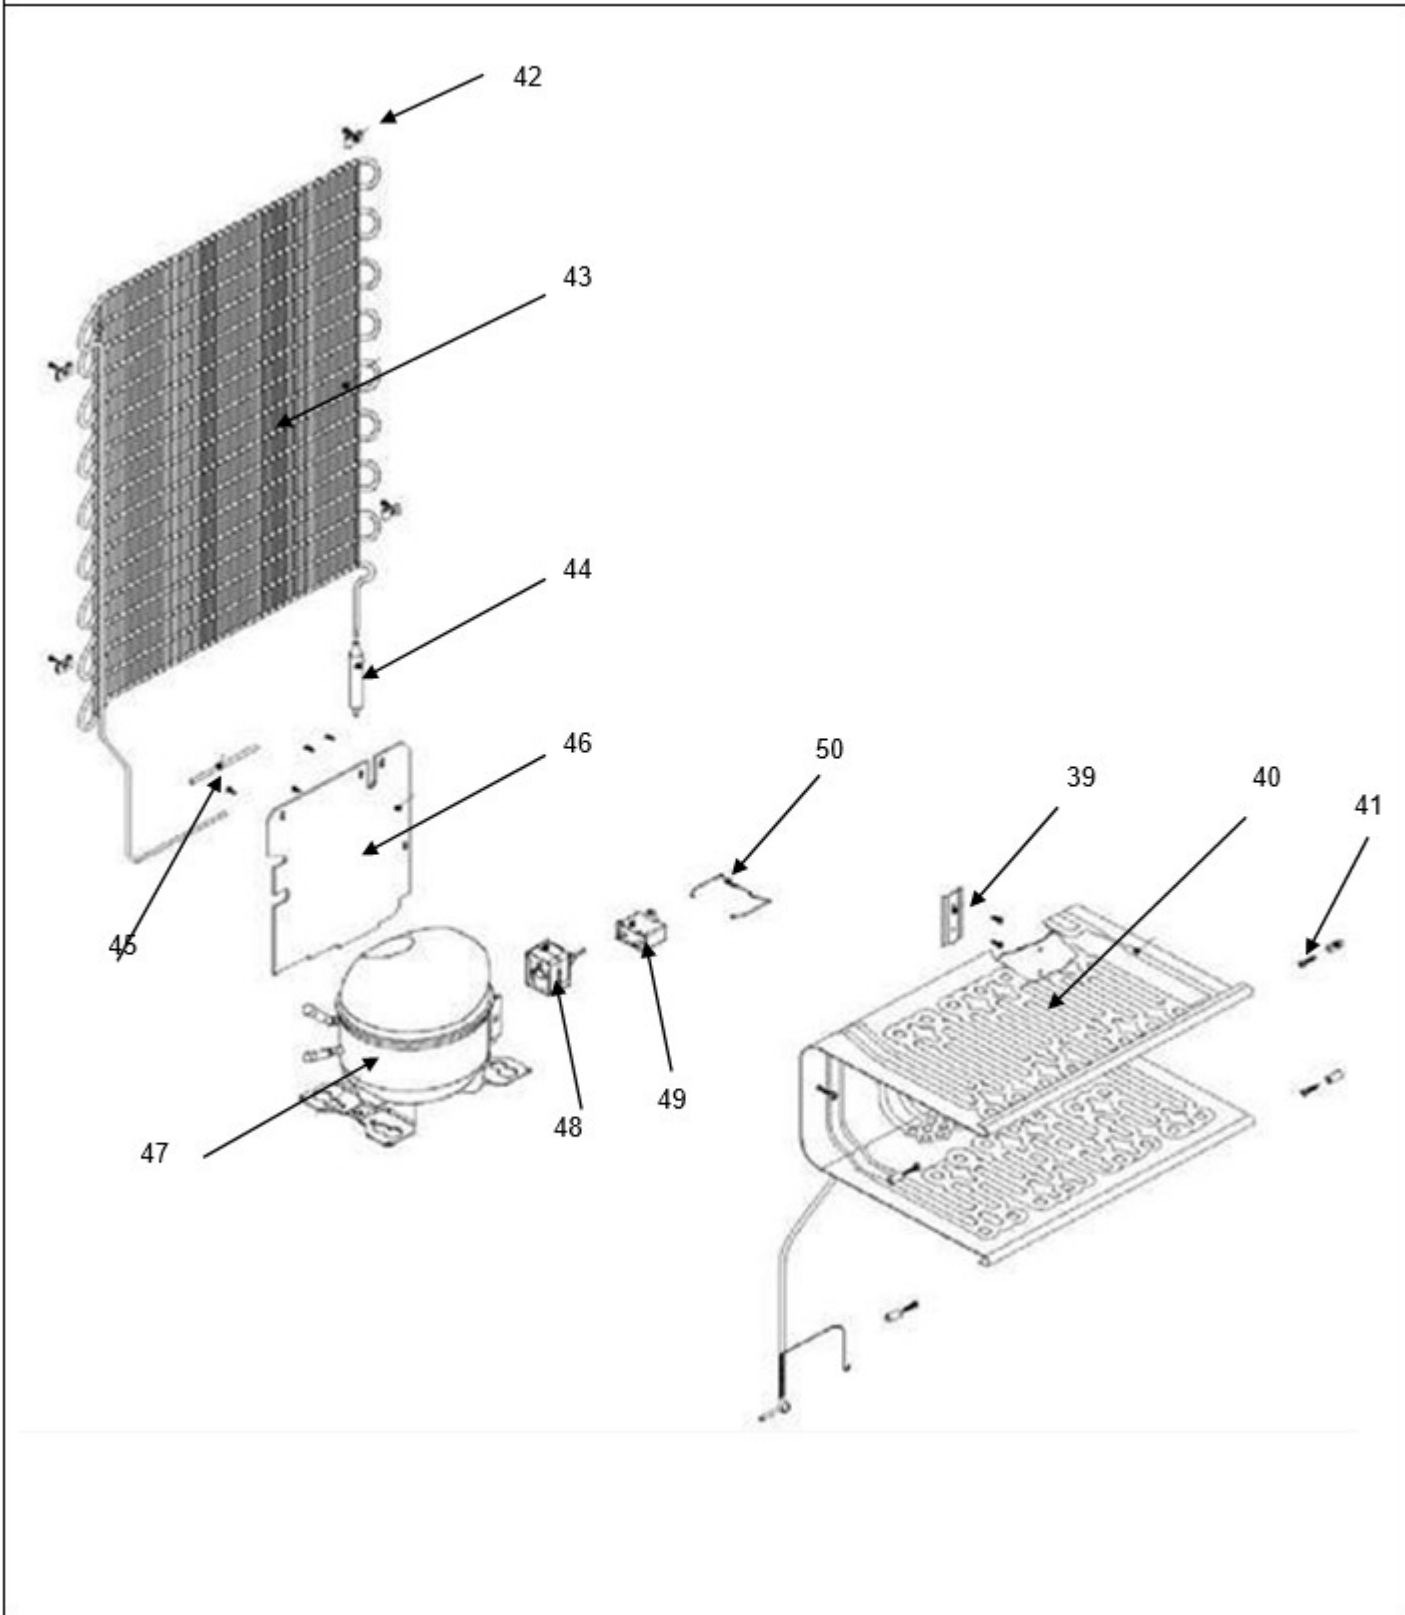

Gabinete / Caja Control

No.Illus.	DESCRIPCIÓN	No. de Parte
1	Gabinete (no para servicio)	*****
2	Bisagra superior	W10188691
3	Foco	W10809516
4	Portalampara	W10545295
5	Termostato	W10213141
6	Caja de Control	R-31250
7	Interruptor de Balancín Switch	1118894
8	Tuerca para termostato	----
9	Perilla termostato decorada	R-33517
10	Botón central de deshielo Acros	W10583494
11	Roldana Plastica Bisagra Inferior	R-30221
12	Bisagra inferior	R-30033Z
13	Nivelador	R-30041
14	Roldana Plana Metalica 5/16"	R-30268
15	Tubo aislante	R-30630
16	Grommet respaldo gabinete	R-30776
17	Cintillo tubo aislante	R-30419
18	Clip soporte compresor	R-31173
19	Amortiguador de compresor	R-31240
20	Soporte compresor	W10470678
21	Cable de alimentación	W10830898

Puerta /Parrillas

Refrigerador Whirlpool AS8516F01

No.Illus.	DESCRIPCIÓN	No. de Parte
22	Buje puerta	R-30070
23	Placa marca	W10583915
24	Puerta espumada refrigerador	W10849130
25	Barandilla chica #1	W10631115
26	Barandilla chica #3	W10233423
27	Tope puerta exterior	R-30269Z
28	Puerta evaporador decorada	W10801173
29	Esquinero puerta evaporador	R-33367
30	Resorte de torsión	R-33138
31	Perno retén	R-33202
32	Charola de deshielo	R-31256
33	Parrillas STD	R-33662
34	Cubierta legumbrero	W10494717
35	Cajón legumbrero	R-31297

Sistema Sellado

Refrigerador Whirlpool AS8516F01

No. Ilus.	DESCRIPCIÓN	No. de Parte
39	Retén bulbo termostaro	R-30418
40	Ensamble evaporador	W10907568
41	Soporte placa evaporador	R-30054
42	Soporte condensador curvo	R-30629
43	Condensador curvo	W10439995
44	Filtro deshidratador	2328354
45	Tubo de proceso	W10580336
46	Cubierta compresor	***
47	compresor para servicio c/accesorios	W10884500
48	COMBO DEVICE	W10796741
49	CAPACITOR-RUN	W10658690
50	Bale Strap	W10174383