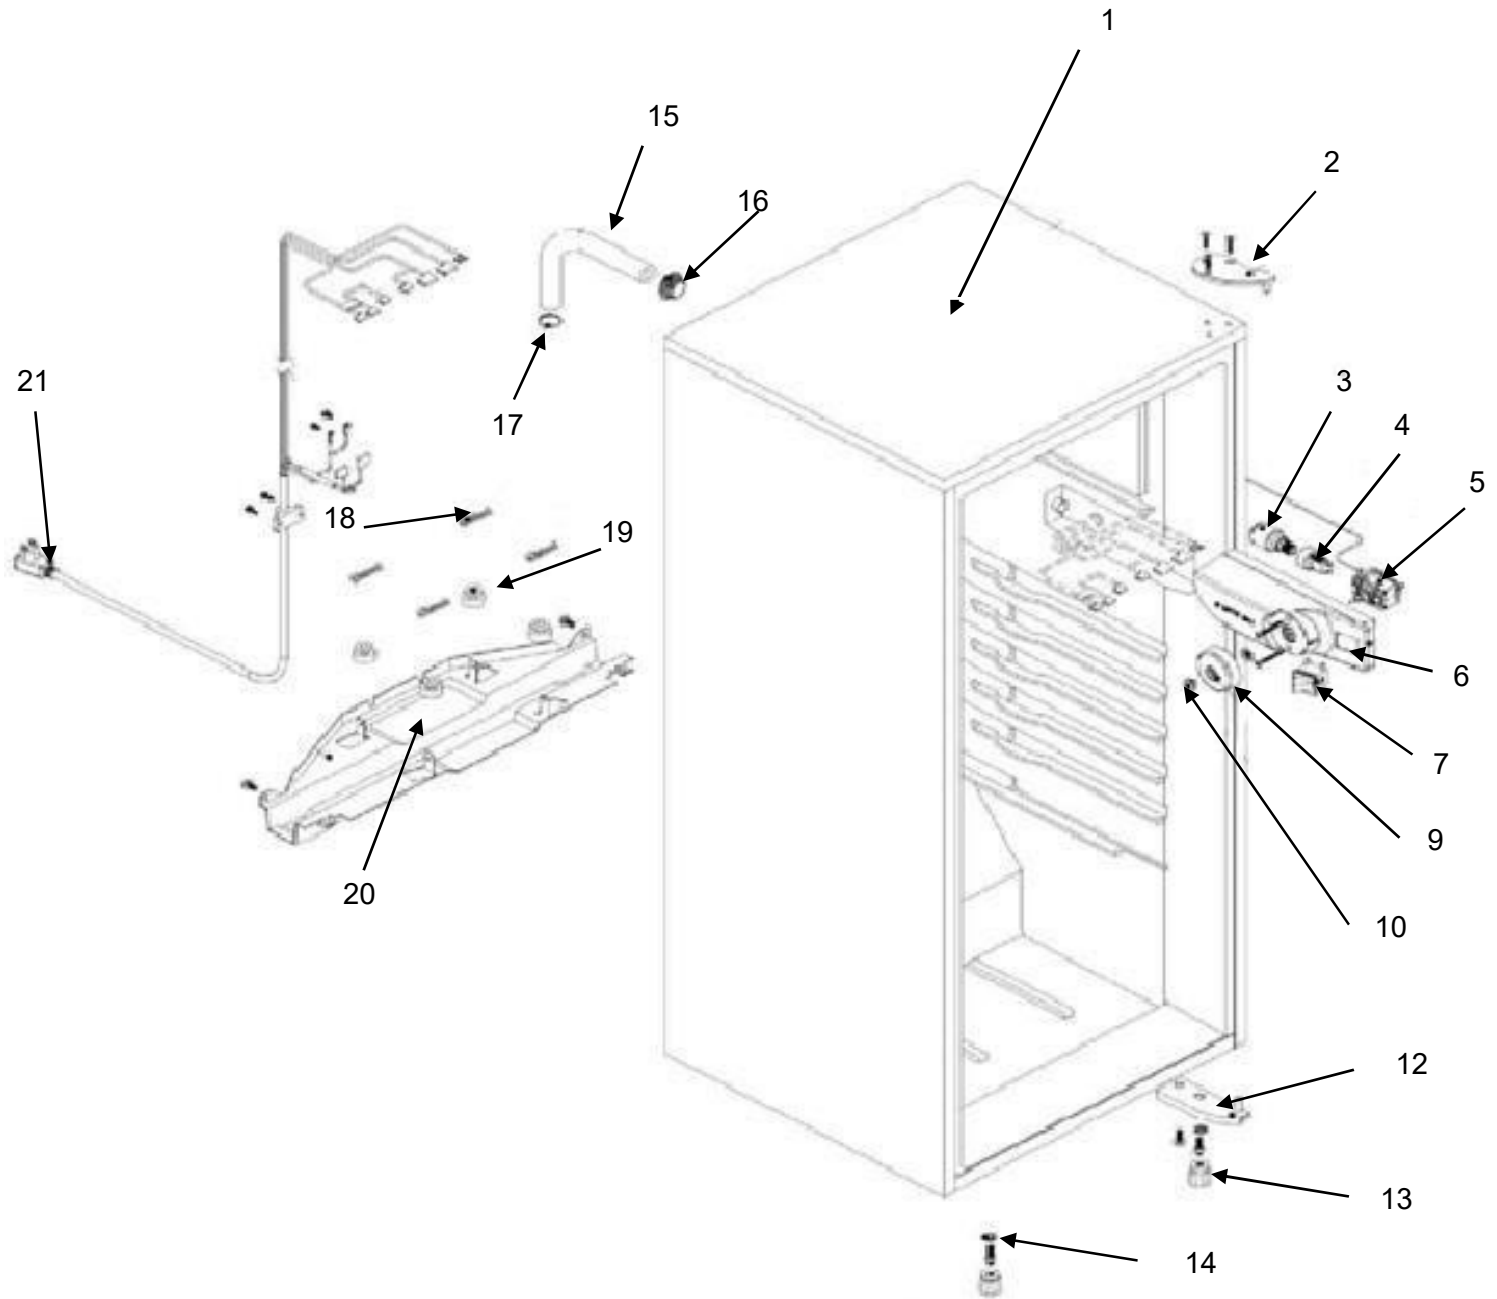

Gabinete / Caja Control

No.Illus.	DESCRIPCIÓN	No. de Parte
1	Gabinete (no para servicio)	*****
2	Bisagra superior	W10188691
3	Foco	W10809516
4	Portalampara	W10545295
5	Termostato	W10213141
6	Caja de Control	R-31250
7	Interruptor de Balancín Switch	1118894
8	Tuerca para termostato	----
9	Perilla termostato decorada	R-33517
10	Botón central de deshielo Acros	W10583494
11	Roldana Plastica Bisagra Inferior	R-30221
12	Bisagra inferior	R-30033Z
13	Nivelador	R-30041
14	Roldana Plana Metalica 5/16"	R-30268
15	Tubo aislante	R-30630
16	Grommet respaldo gabinete	R-30776
17	Cintillo tubo aislante	R-30419
18	Clip soporte compresor	R-31173
19	Amortiguador de compresor	R-31240
20	Soporte compresor	W10470678
21	Cable de alimentación	W10830898

Puerta /Parrillas

Refrigerador Whirlpool AS8516F01

No.Illus.	DESCRIPCIÓN	No. de Parte
22	Buje puerta	R-30070
23	Placa marca	W10583915
24	Puerta espumada refrigerador	W10849130
25	Barandilla chica #1	W10631115
26	Barandilla chica #3	W10233423
27	Tope puerta exterior	R-30269Z
28	Puerta evaporador decorada	W10801173
29	Esquinero puerta evaporador	R-33367
30	Resorte de torsión	R-33138
31	Perno retén	R-33202
32	Charola de deshielo	R-31256
33	Parrillas STD	R-33662
34	Cubierta legumbrero	W10494717
35	Cajón legumbrero	R-31297

Sistema Sellado

Refrigerador Whirlpool AS8516F01

No. Ilus.	DESCRIPCIÓN	No. de Parte
39	Retén bulbo termostaro	R-30418
40	Ensamble evaporador	W10907568
41	Soporte placa evaporador	R-30054
42	Soporte condensador curvo	R-30629
43	Condensador curvo	W10439995
44	Filtro deshidratador	2328354
45	Tubo de proceso	W10580336
46	Cubierta compresor	***
47	compresor para servicio c/accesorios	W10884500
48	COMBO DEVICE	W10796741
49	CAPACITOR-RUN	W10658690
50	Bale Strap	W10174383