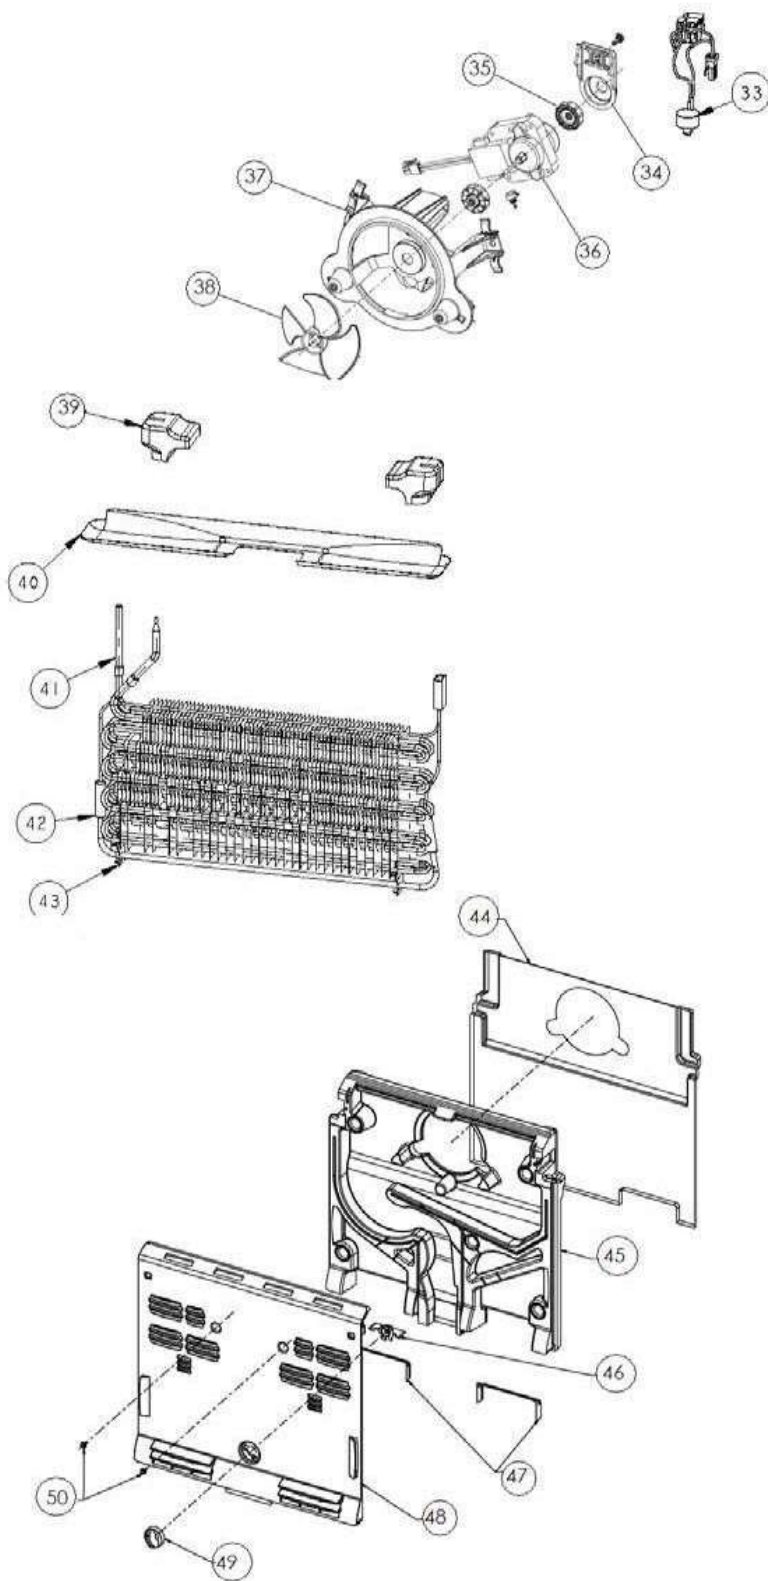

Marca		Acros	
Capacidad		13 pies	
Color		Silver	
Parrillas / Cajones			
R e f	Descripción	C a n t	Numero de Parte
1	Charola para cubos de hielo	*	*****
2	Parrilla para charola de cubos de hielo	1	W10743223
3	Parrilla Cristal	2	W10765364
4	Cubierta Cajón de Verduras	1	W10765364
5	Control de humedad cajón legumbrero	*	*****
6	Cajón legumbrero	1	W10503244

Marca		Acros	
Capacidad		13 pies	
Color		Silver	
Sistema de aire / Caja control			
R e f	Descripción	C a n t	Numero de Parte
33	Bimetal	1	W10225581
34	Soporte Motor	1	W10251274
35	Gromet Motor Abanico	2	W10225833
36	Motor Abanico	1	W10253821
37	Frame Motor Abanico	1	W10261254
38	Aspa Motor Abanico	1	2200509
39	Wedge	1	W10261299
40	Charola de deshielo	1	W10767486
41	Evaporador ensamble	1	W10502224
42	Resistencia de deshielo	1	W10331598
43	Soporte resistencia de deshielo	3	W10286974
44	Proteccion Cubierta Shk	1	W10345816
45	Cubierta Trasera EPS	1	W10420509
46	Compuerta	1	W10261263
47	Proteccion Area de Aire	*	*****
48	Cubierta Frontal	1	W10743942
49	Perilla Congelador	1	W10465177
50	Tornillos	2	*****
51	Switch	1	1118894

Marca		Acros	
Capacidad		13 pies	
Color		Silver	
Caja Control			
R e f	Descripción	C a n t	Numero de Parte
1	Timer de Deshielo	1	W10740038
2	Socket Lampara	1	W10545295
3	Lampara	1	W10473925
4	Arnes Caja Control	1	W10412780
5	Retenedor de Perilla	*	*****
6	Perilla de Control	1	W10465179
7	Termostato	1	W10530058
8	Caja de Control	1	W10745944