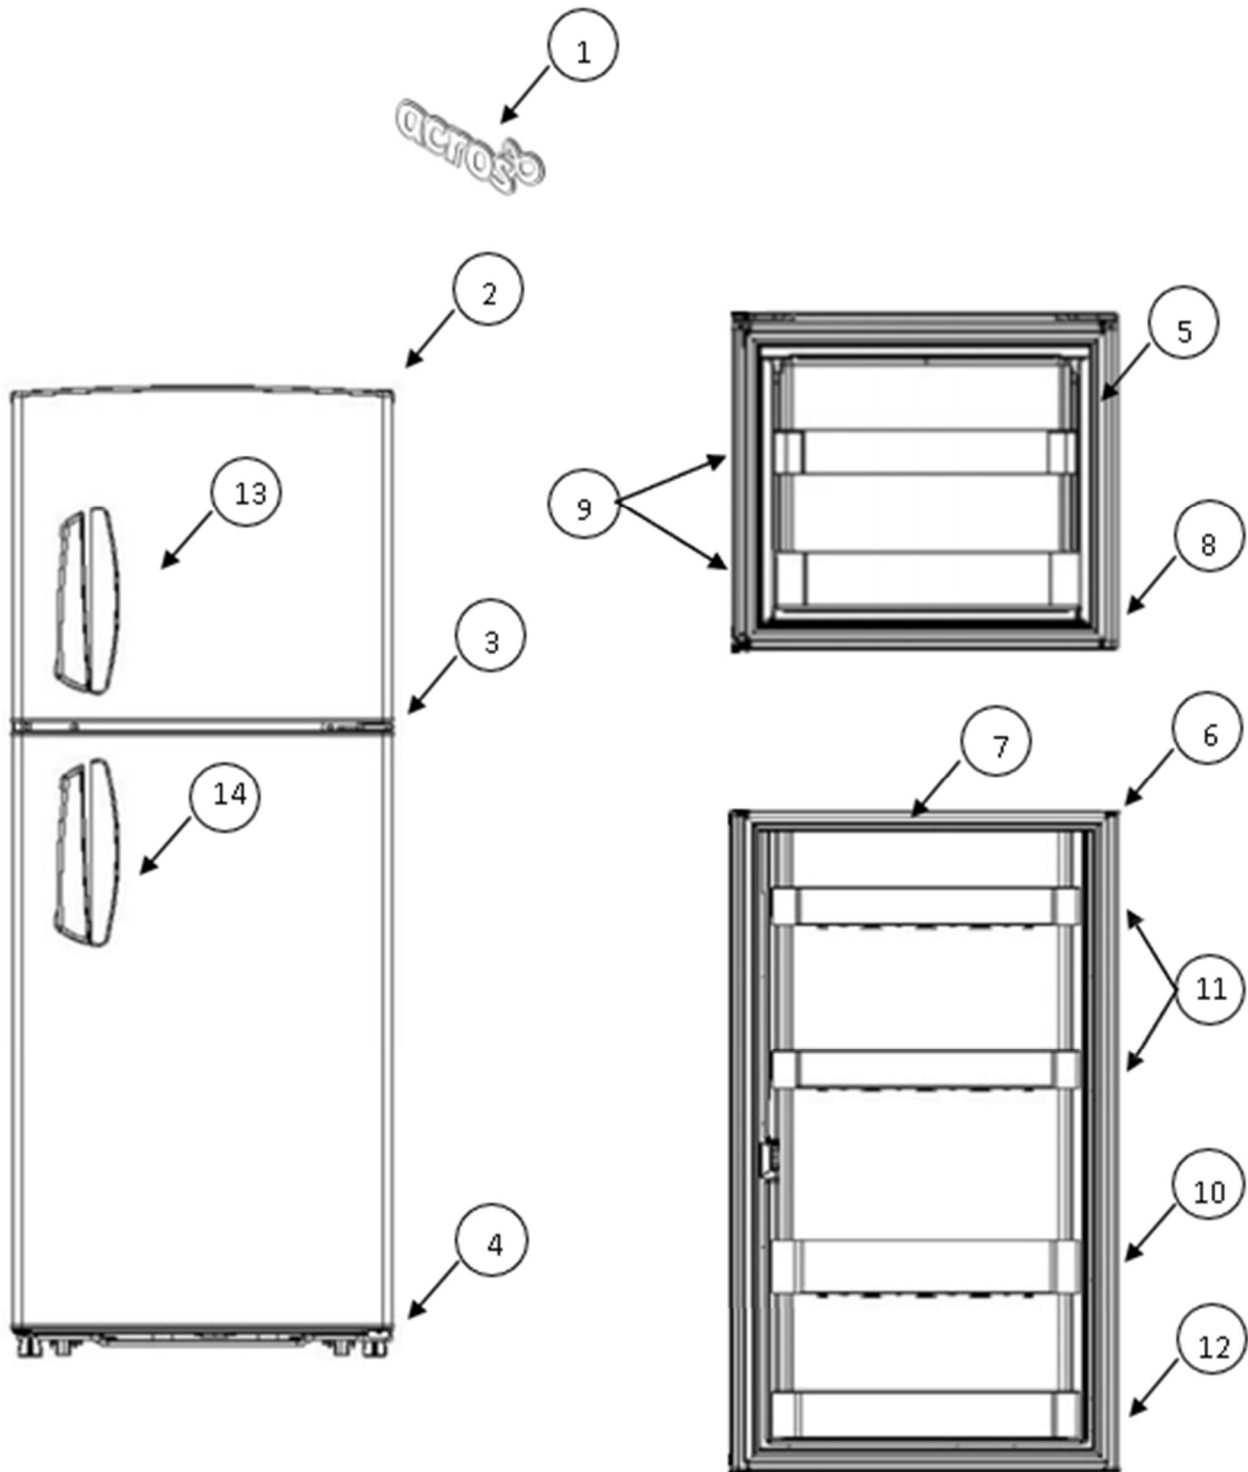

Marca		Acros	
Capacidad		13 pies	
Color		Silver	
Parrillas / Cajones			
R e f	Descripción	C a n t	Numero de Parte
1	Charola para cubos de hielo	*	*****
2	Parrilla para charola de cubos de hielo	1	W10743223
3	Parrilla Cristal	2	W10765364
4	Cubierta Cajón de Verduras	1	W10765364
5	Control de humedad cajón legumbrero	*	*****
6	Cajón legumbrero	1	W10503244

Marca		Acros	
Capacidad		13 pies	
Color		Silver	
Sistema de aire / Caja control			
R e f	Descripción	C a n t	Numero de Parte
33	Bimetal	1	W10225581
34	Soporte Motor	1	W10251274
35	Gromet Motor Abanico	2	W10225833
36	Motor Abanico	1	W10253821
37	Frame Motor Abanico	1	W10261254
38	Aspa Motor Abanico	1	2200509
39	Wedge	1	W10261299
40	Charola de deshielo	1	W10767486
41	Evaporador ensamble	1	W10502224
42	Resistencia de deshielo	1	W10331598
43	Soporte resistencia de deshielo	3	W10286974
44	Proteccion Cubierta Shk	1	W10345816
45	Cubierta Trasera EPS	1	W10420509
46	Compuerta	1	W10261263
47	Proteccion Area de Aire	*	*****
48	Cubierta Frontal	1	W10743942
49	Perilla Congelador	1	W10465177
50	Tornillos	2	*****
51	Switch	1	1118894

Marca		Acros	
Capacidad		13 pies	
Color		Silver	
Caja Control			
R e f	Descripción	C a n t	Numero de Parte
1	Timer de Deshielo	1	W10740038
2	Socket Lampara	1	W10545295
3	Lampara	1	W10473925
4	Arnes Caja Control	1	W10412780
5	Retenedor de Perilla	*	*****
6	Perilla de Control	1	W10465179
7	Termostato	1	W10530058
8	Caja de Control	1	W10745944