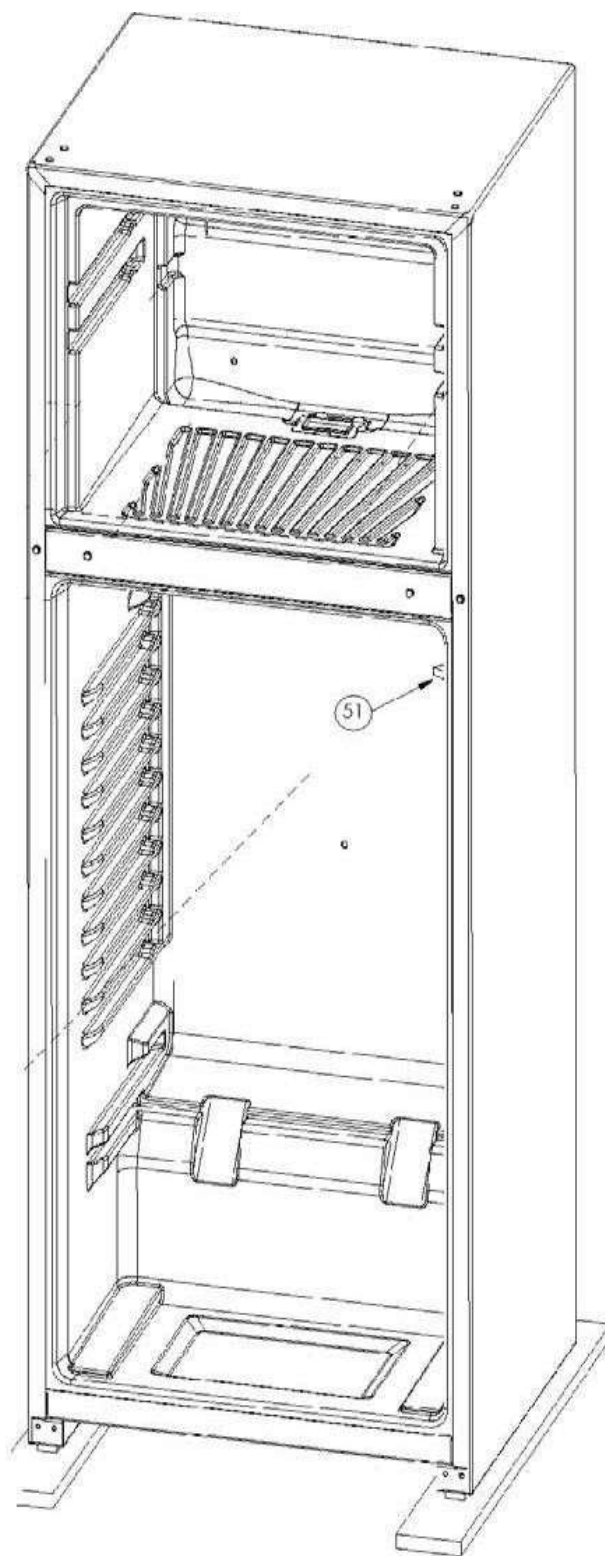

Marca		Acros	
Capacidad		13 pies	
Color		Silver	
Parrillas / Cajones			
R e f	Descripción	C a n t	Numero de Parte
1	Charola para cubos de hielo	*	*****
2	Parrilla para charola de cubos de hielo	1	W10743223
3	Parrilla Cristal	2	W10765364
4	Cubierta Cajón de Verduras	1	W10765364
5	Control de humedad cajón legumbrero	*	*****
6	Cajón legumbrero	1	W10503244

Marca		Acros	
Capacidad		13 pies	
Color		Silver	
Sistema de aire / Caja control			
R e f	Descripción	C a n t	Numero de Parte
33	Bimetal	1	W10225581
34	Soporte Motor	1	W10251274
35	Gromet Motor Abanico	2	W10225833
36	Motor Abanico	1	W10253821
37	Frame Motor Abanico	1	W10261254
38	Aspa Motor Abanico	1	2200509
39	Wedge	1	W10261299
40	Charola de deshielo	1	W10767486
41	Evaporador ensamble	1	W10502224
42	Resistencia de deshielo	1	W10331598
43	Soporte resistencia de deshielo	3	W10286974
44	Proteccion Cubierta Shk	1	W10345816
45	Cubierta Trasera EPS	1	W10420509
46	Compuerta	1	W10261263
47	Proteccion Area de Aire	*	*****
48	Cubierta Frontal	1	W10743942
49	Perilla Congelador	1	W10465177
50	Tornillos	2	*****
51	Switch	1	1118894

Marca		Acros	
Capacidad		13 pies	
Color		Silver	
Caja Control			
R e f	Descripción	C a n t	Numero de Parte
1	Timer de Deshielo	1	W10740038
2	Socket Lampara	1	W10545295
3	Lampara	1	W10473925
4	Arnes Caja Control	1	W10412780
5	Retenedor de Perilla	*	*****
6	Perilla de Control	1	W10465179
7	Termostato	1	W10530058
8	Caja de Control	1	W10745944