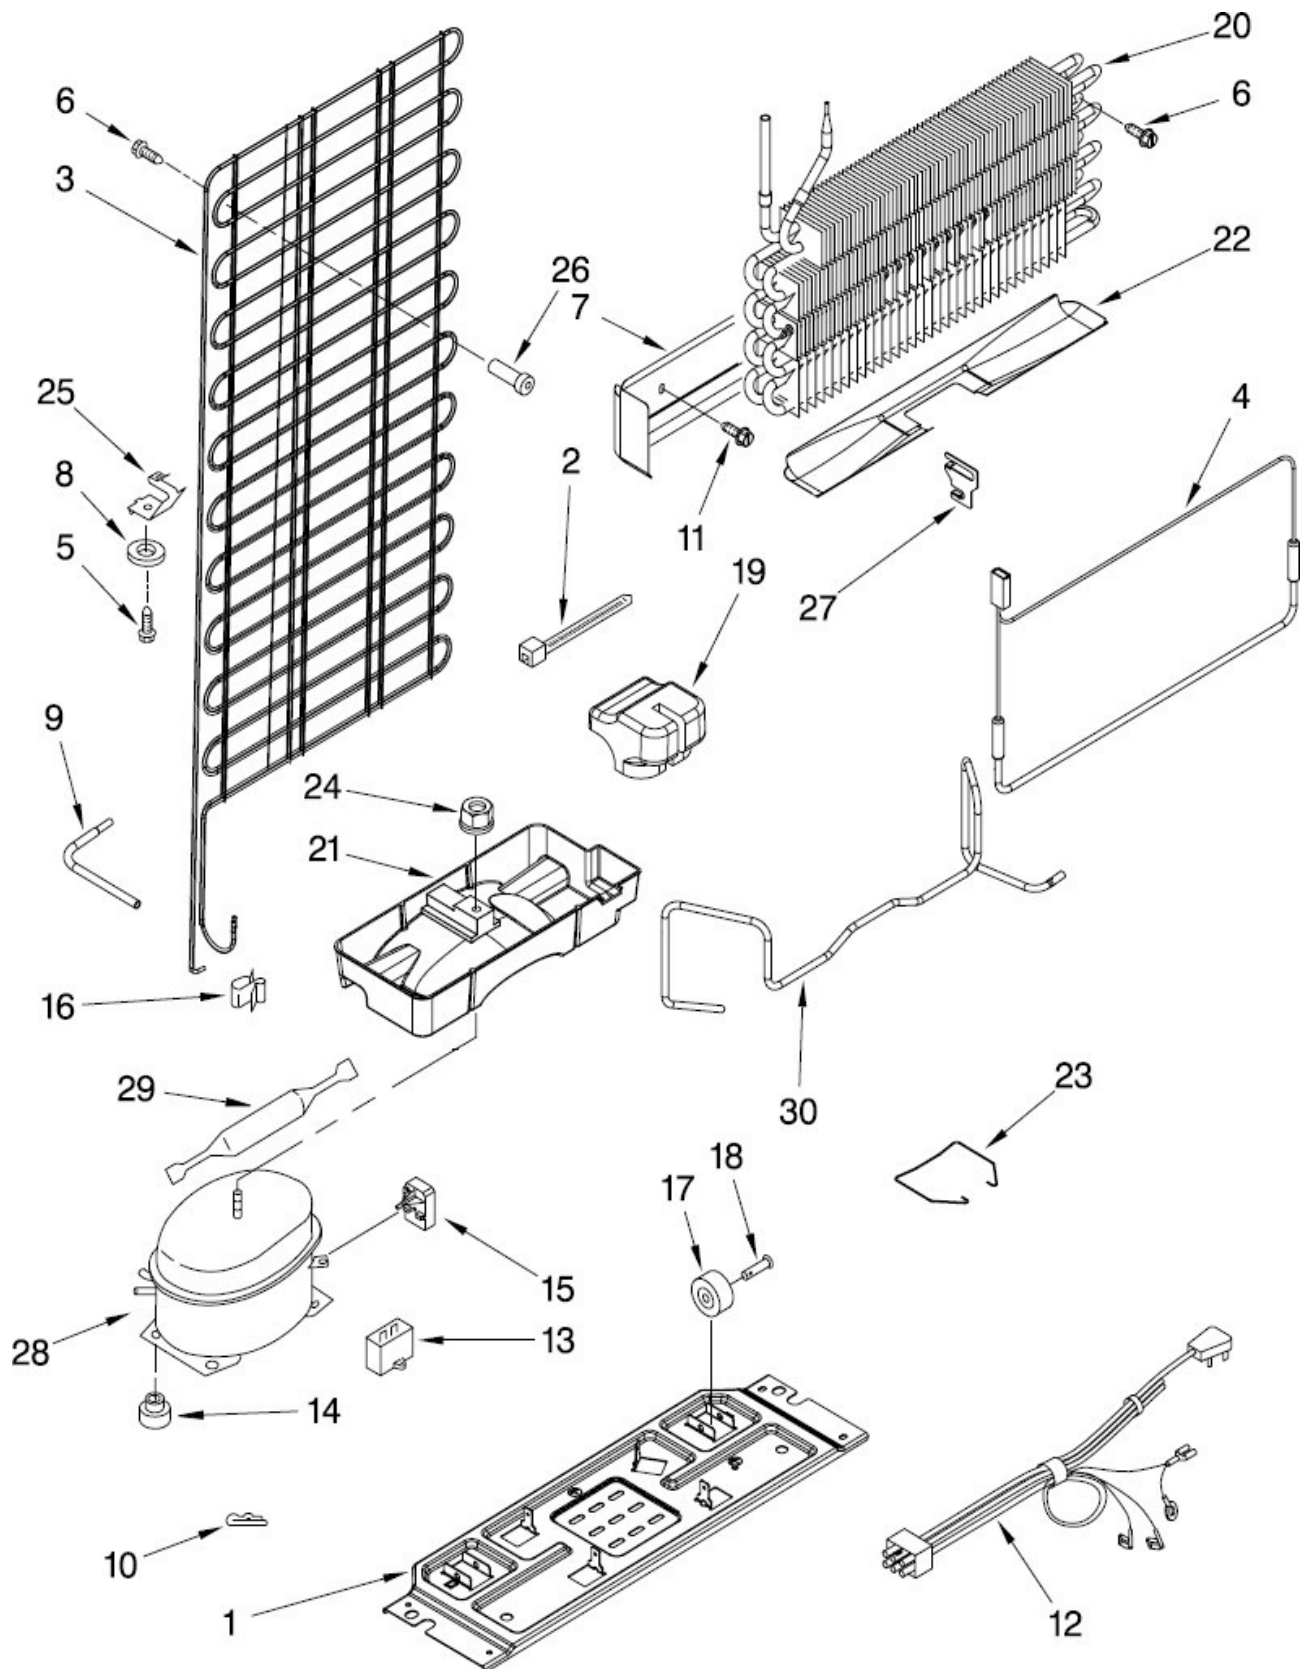

Marca		Acros	
Capacidad		13 pies	
Color		Silver	
Parrillas / Cajones			
R e f	Descripción	C a n t	Numero de Parte
1	Charola para cubos de hielo	*	*****
2	Parrilla para charola de cubos de hielo	1	W10743223
3	Parrilla Cristal	2	W10765364
4	Cubierta Cajón de Verduras	1	W10765364
5	Control de humedad cajón legumbrero	*	*****
6	Cajón legumbrero	1	W10503244

Marca		Acros	
Capacidad		13 pies	
Color		Silver	
Sistema de aire / Caja control			
R e f	Descripción	C a n t	Numero de Parte
33	Bimetal	1	W10225581
34	Soporte Motor	1	W10251274
35	Gromet Motor Abanico	2	W10225833
36	Motor Abanico	1	W10253821
37	Frame Motor Abanico	1	W10261254
38	Aspa Motor Abanico	1	2200509
39	Wedge	1	W10261299
40	Charola de deshielo	1	W10767486
41	Evaporador ensamble	1	W10502224
42	Resistencia de deshielo	1	W10331598
43	Soporte resistencia de deshielo	3	W10286974
44	Proteccion Cubierta Shk	1	W10345816
45	Cubierta Trasera EPS	1	W10420509
46	Compuerta	1	W10261263
47	Proteccion Area de Aire	*	*****
48	Cubierta Frontal	1	W10743942
49	Perilla Congelador	1	W10465177
50	Tornillos	2	*****
51	Switch	1	1118894

Marca		Acros	
Capacidad		13 pies	
Color		Silver	
Caja Control			
R e f	Descripción	C a n t	Numero de Parte
1	Timer de Deshielo	1	W10740038
2	Socket Lampara	1	W10545295
3	Lampara	1	W10473925
4	Arnes Caja Control	1	W10412780
5	Retenedor de Perilla	*	*****
6	Perilla de Control	1	W10465179
7	Termostato	1	W10530058
8	Caja de Control	1	W10745944