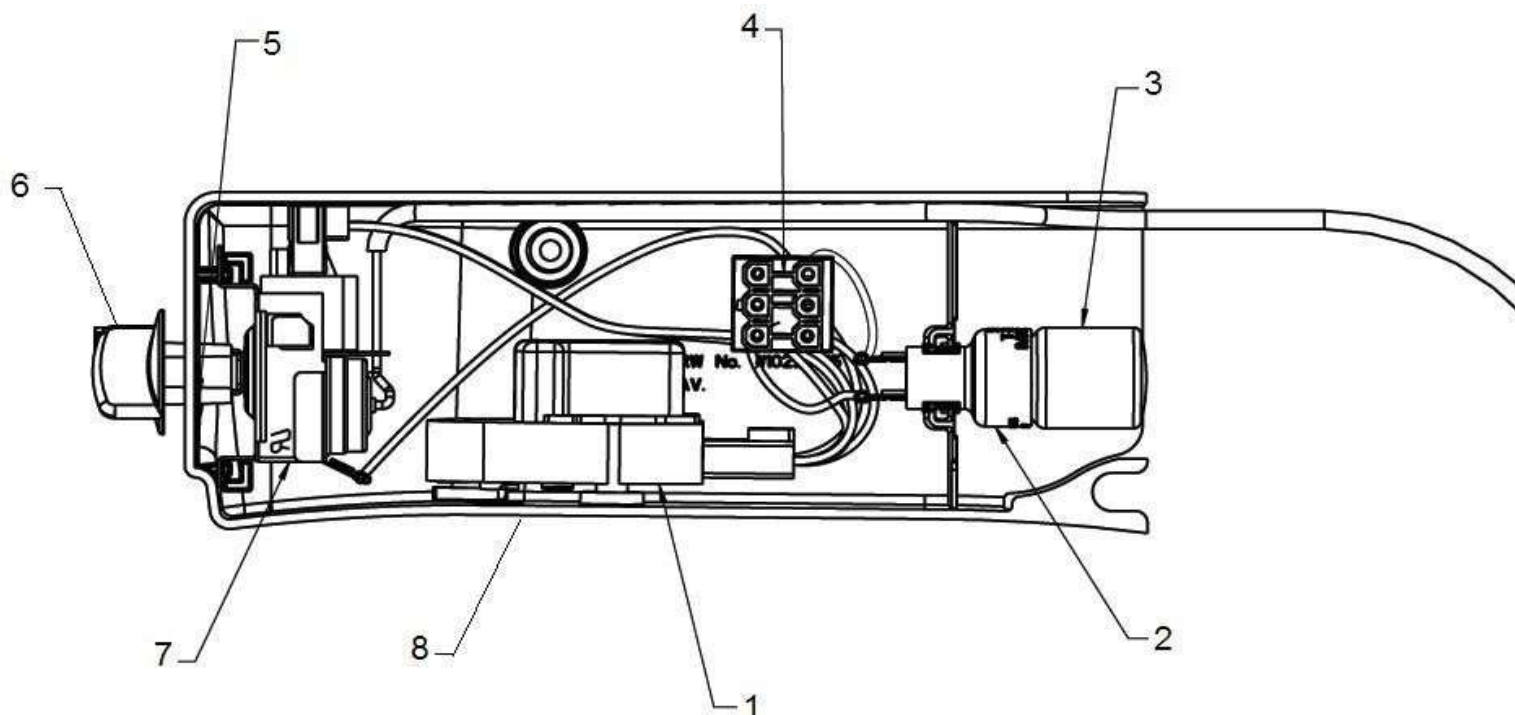

Marca		Acros	
Capacidad		13 pies	
Color		Silver	
Parrillas / Cajones			
R e f	Descripción	C a n t	Numero de Parte
1	Charola para cubos de hielo	*	*****
2	Parrilla para charola de cubos de hielo	1	W10743223
3	Parrilla Cristal	2	W10765364
4	Cubierta Cajón de Verduras	1	W10765364
5	Control de humedad cajón legumbrero	*	*****
6	Cajón legumbrero	1	W10503244

Marca		Acros	
Capacidad		13 pies	
Color		Silver	
Sistema de aire / Caja control			
R e f	Descripción	C a n t	Numero de Parte
33	Bimetal	1	W10225581
34	Soporte Motor	1	W10251274
35	Gromet Motor Abanico	2	W10225833
36	Motor Abanico	1	W10253821
37	Frame Motor Abanico	1	W10261254
38	Aspa Motor Abanico	1	2200509
39	Wedge	1	W10261299
40	Charola de deshielo	1	W10767486
41	Evaporador ensamble	1	W10502224
42	Resistencia de deshielo	1	W10331598
43	Soporte resistencia de deshielo	3	W10286974
44	Proteccion Cubierta Shk	1	W10345816
45	Cubierta Trasera EPS	1	W10420509
46	Compuerta	1	W10261263
47	Proteccion Area de Aire	*	*****
48	Cubierta Frontal	1	W10743942
49	Perilla Congelador	1	W10465177
50	Tornillos	2	*****
51	Switch	1	1118894

Marca		Acros	
Capacidad		13 pies	
Color		Silver	
Caja Control			
R e f	Descripción	C a n t	Numero de Parte
1	Timer de Deshielo	1	W10740038
2	Socket Lampara	1	W10545295
3	Lampara	1	W10473925
4	Arnes Caja Control	1	W10412780
5	Retenedor de Perilla	*	*****
6	Perilla de Control	1	W10465179
7	Termostato	1	W10530058
8	Caja de Control	1	W10745944