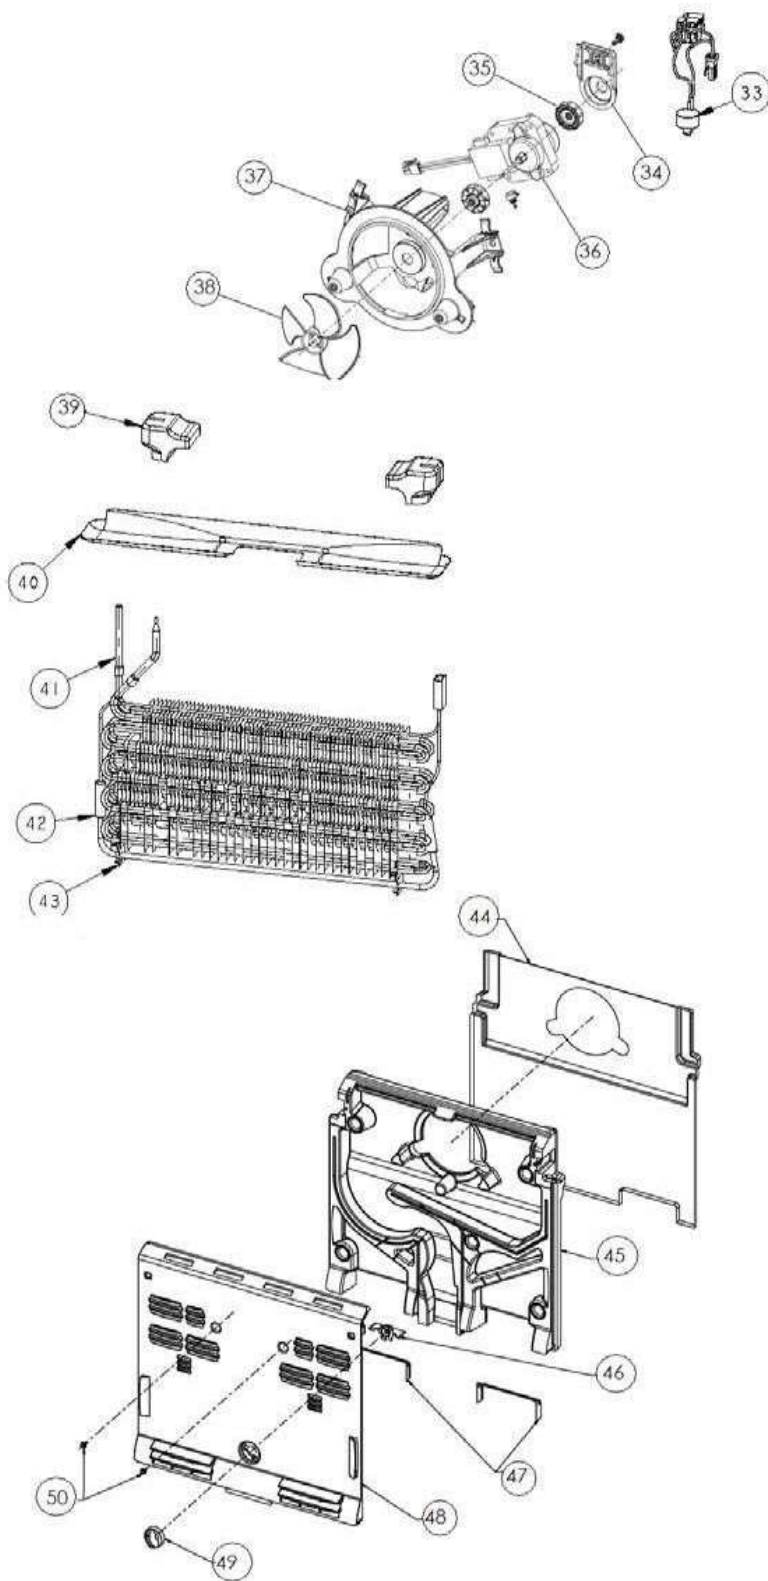

Marca		Acros	
Capacidad		13 pies	
Color		Silver	
Parrillas / Cajones			
R e f	Descripción	C a n t	Numero de Parte
1	Charola para cubos de hielo	*	*****
2	Parrilla para charola de cubos de hielo	1	W10743223
3	Parrilla Cristal	2	W10765364
4	Cubierta Cajón de Verduras	1	W10765364
5	Control de humedad cajón legumbrero	*	*****
6	Cajón legumbrero	1	W10503244

Marca		Acros	
Capacidad		13 pies	
Color		Silver	
Sistema de aire /		ja control	
R e f	Descripción	C a n t	Numero de Parte
33	Bimetal	1	W10225581
34	Soporte Motor	1	W10251274
35	Gromet Motor Abanico	2	W10225833
36	Motor Abanico	1	W10253821
37	Frame Motor Abanico	1	W10261254
38	Aspa Motor Abanico	1	2200509
39	Wedge	1	W10261299
40	Charola de deshielo	1	W10767486
41	Evaporador ensamble	1	W10502224
42	Resistencia de deshielo	1	W10331598
43	Soporte resistencia de deshielo	3	W10286974
44	Proteccion Cubierta Shk	1	W10345816
45	Cubierta Trasera EPS	1	W10420509
46	Compuerta	1	W10261263
47	Proteccion Area de Aire	*	*****
48	Cubierta Frontal	1	W10743942
49	Perilla Congelador	1	W10465177
50	Tornillos	2	*****
51	Switch	1	1118894

Marca		Acros	
Capacidad		13 pies	
Color		Silver	
Puertas			
R e f	Descripción	C a n t	Numero de Parte
1	Placa marca	1	W10583915
2	Bisagra Superior	1	W10346928
3	Bisagra Intermedia	1	W10347180
4	Bisagra Inferior	1	W10457629
5	Empaque Puerta Congelador	1	W10507442
6	Puerta Ensamble Refrigerador	1	LW10731493
7	Empaque Puerta Refrigerador	1	W10632947
8	Puerta Ensamble congelador	1	LW10744215
9	Anaquele Congelador	2	W10370890
10	Galonera	1	W10364008
11	Anaquele llano Refrigerador	2	W10364007
12	Anaquele Refrigerador	1	W10364009
13	Jaladera Congelador	1	W10210984
	Cubierta Jaladera Congelador	1	W10744053
14	Jaladera Refrigerador	1	W10210984
	Cubierta Jaladera Refrigerador	1	W10744053