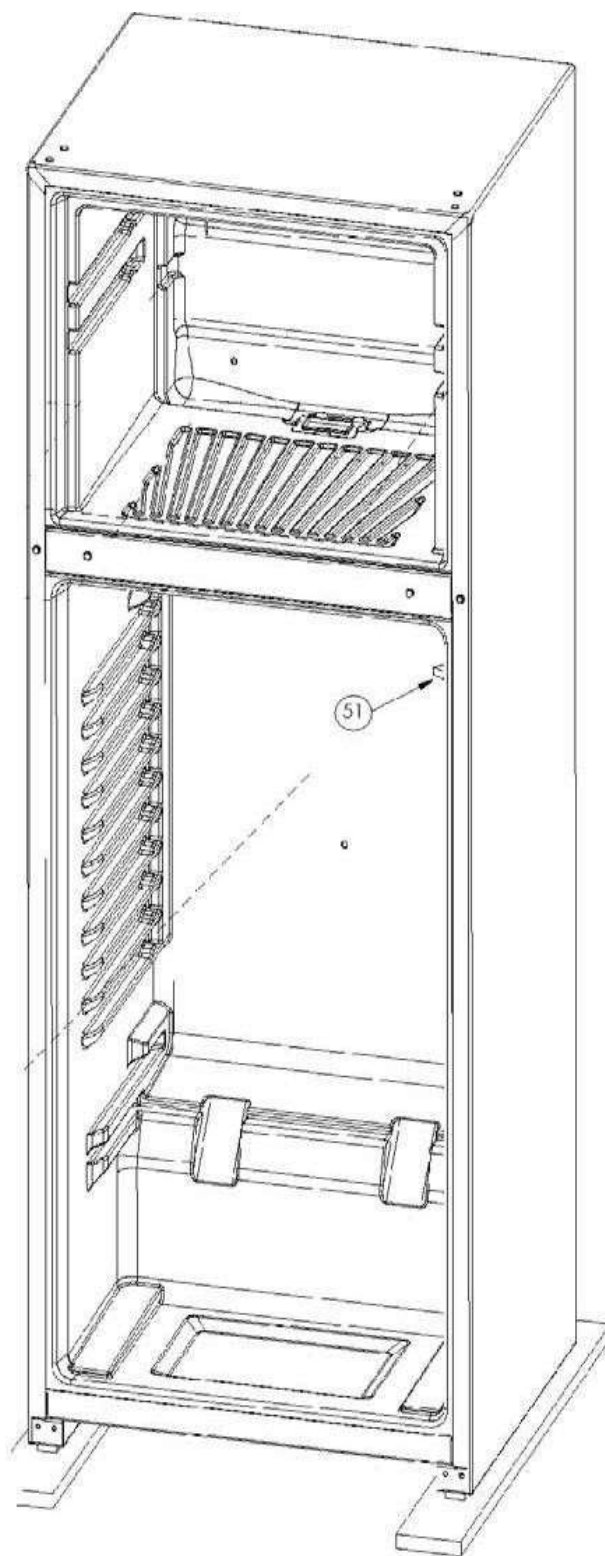

Marca		Acros	
Capacidad		13 pies	
Color		Silver	
Parrillas / Cajones			
R e f	Descripción	C a n t	Numero de Parte
1	Charola para cubos de hielo	*	*****
2	Parrilla para charola de cubos de hielo	1	W10743223
3	Parrilla Cristal	2	W10765364
4	Cubierta Cajón de Verduras	1	W10765364
5	Control de humedad cajón legumbrero	*	*****
6	Cajón legumbrero	1	W10503244

Marca		Acros	
Capacidad		13 pies	
Color		Silver	
Sistema de aire /		ja control	
R e f	Descripción	C a n t	Numero de Parte
33	Bimetal	1	W10225581
34	Soporte Motor	1	W10251274
35	Gromet Motor Abanico	2	W10225833
36	Motor Abanico	1	W10253821
37	Frame Motor Abanico	1	W10261254
38	Aspa Motor Abanico	1	2200509
39	Wedge	1	W10261299
40	Charola de deshielo	1	W10767486
41	Evaporador ensamble	1	W10502224
42	Resistencia de deshielo	1	W10331598
43	Soporte resistencia de deshielo	3	W10286974
44	Proteccion Cubierta Shk	1	W10345816
45	Cubierta Trasera EPS	1	W10420509
46	Compuerta	1	W10261263
47	Proteccion Area de Aire	*	*****
48	Cubierta Frontal	1	W10743942
49	Perilla Congelador	1	W10465177
50	Tornillos	2	*****
51	Switch	1	1118894

Marca		Acros	
Capacidad		13 pies	
Color		Silver	
Puertas			
R e f	Descripción	C a n t	Numero de Parte
1	Placa marca	1	W10583915
2	Bisagra Superior	1	W10346928
3	Bisagra Intermedia	1	W10347180
4	Bisagra Inferior	1	W10457629
5	Empaque Puerta Congelador	1	W10507442
6	Puerta Ensamble Refrigerador	1	LW10731493
7	Empaque Puerta Refrigerador	1	W10632947
8	Puerta Ensamble congelador	1	LW10744215
9	Anaquele Congelador	2	W10370890
10	Galonera	1	W10364008
11	Anaquele llano Refrigerador	2	W10364007
12	Anaquele Refrigerador	1	W10364009
13	Jaladera Congelador	1	W10210984
	Cubierta Jaladera Congelador	1	W10744053
14	Jaladera Refrigerador	1	W10210984
	Cubierta Jaladera Refrigerador	1	W10744053