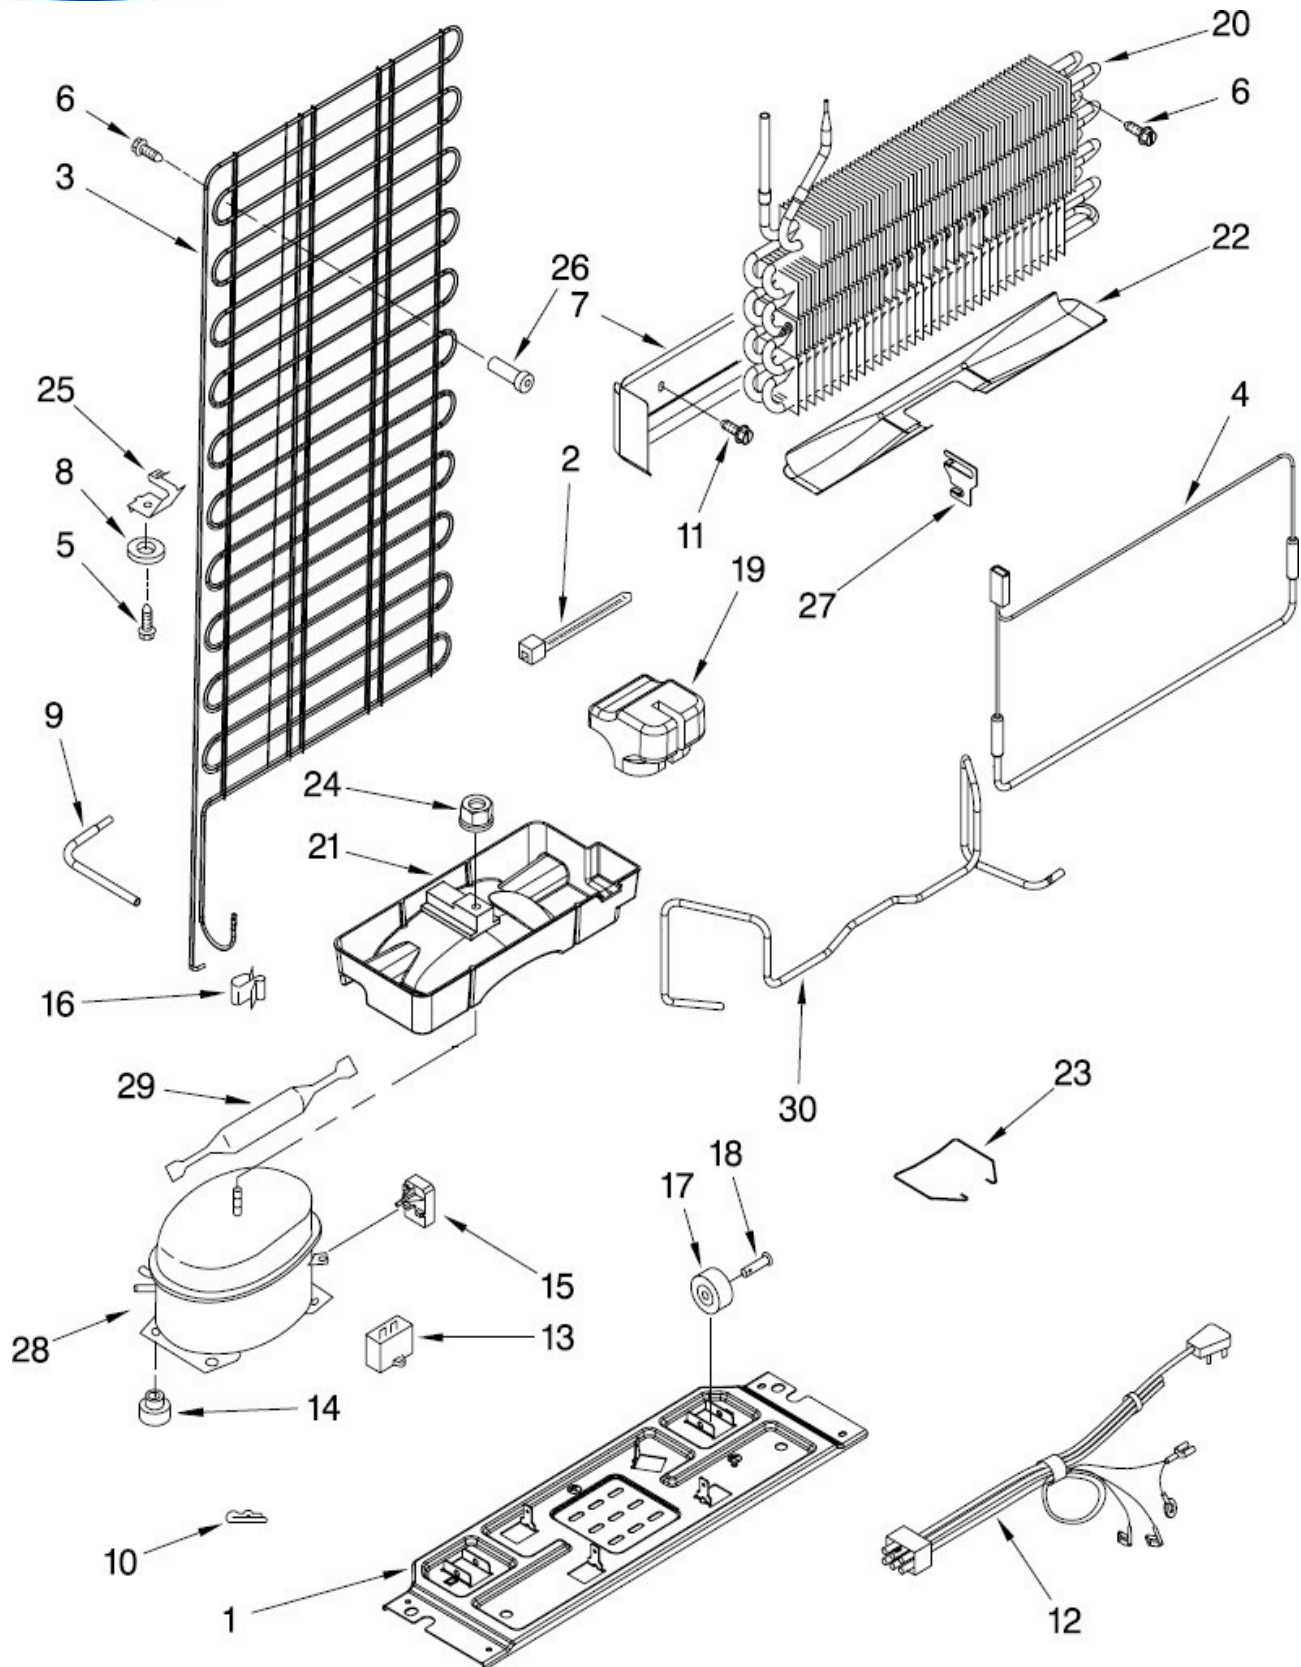

Marca		Acros	
Capacidad		13 pies	
Color		Silver	
Parrillas / Cajones			
R e f	Descripción	C a n t	Numero de Parte
1	Charola para cubos de hielo	*	*****
2	Parrilla para charola de cubos de hielo	1	W10743223
3	Parrilla Cristal	2	W10765364
4	Cubierta Cajón de Verduras	1	W10765364
5	Control de humedad cajón legumbrero	*	*****
6	Cajón legumbrero	1	W10503244

Marca		Acros	
Capacidad		13 pies	
Color		Silver	
Sistema de aire /		ja control	
R e f	Descripción	C a n t	Numero de Parte
33	Bimetal	1	W10225581
34	Soporte Motor	1	W10251274
35	Gromet Motor Abanico	2	W10225833
36	Motor Abanico	1	W10253821
37	Frame Motor Abanico	1	W10261254
38	Aspa Motor Abanico	1	2200509
39	Wedge	1	W10261299
40	Charola de deshielo	1	W10767486
41	Evaporador ensamble	1	W10502224
42	Resistencia de deshielo	1	W10331598
43	Soporte resistencia de deshielo	3	W10286974
44	Proteccion Cubierta Shk	1	W10345816
45	Cubierta Trasera EPS	1	W10420509
46	Compuerta	1	W10261263
47	Proteccion Area de Aire	*	*****
48	Cubierta Frontal	1	W10743942
49	Perilla Congelador	1	W10465177
50	Tornillos	2	*****
51	Switch	1	1118894

Marca		Acros	
Capacidad		13 pies	
Color		Silver	
Puertas			
R e f	Descripción	C a n t	Numero de Parte
1	Placa marca	1	W10583915
2	Bisagra Superior	1	W10346928
3	Bisagra Intermedia	1	W10347180
4	Bisagra Inferior	1	W10457629
5	Empaque Puerta Congelador	1	W10507442
6	Puerta Ensamble Refrigerador	1	LW10731493
7	Empaque Puerta Refrigerador	1	W10632947
8	Puerta Ensamble congelador	1	LW10744215
9	Anaquele Congelador	2	W10370890
10	Galonera	1	W10364008
11	Anaquele llano Refrigerador	2	W10364007
12	Anaquele Refrigerador	1	W10364009
13	Jaladera Congelador	1	W10210984
	Cubierta Jaladera Congelador	1	W10744053
14	Jaladera Refrigerador	1	W10210984
	Cubierta Jaladera Refrigerador	1	W10744053