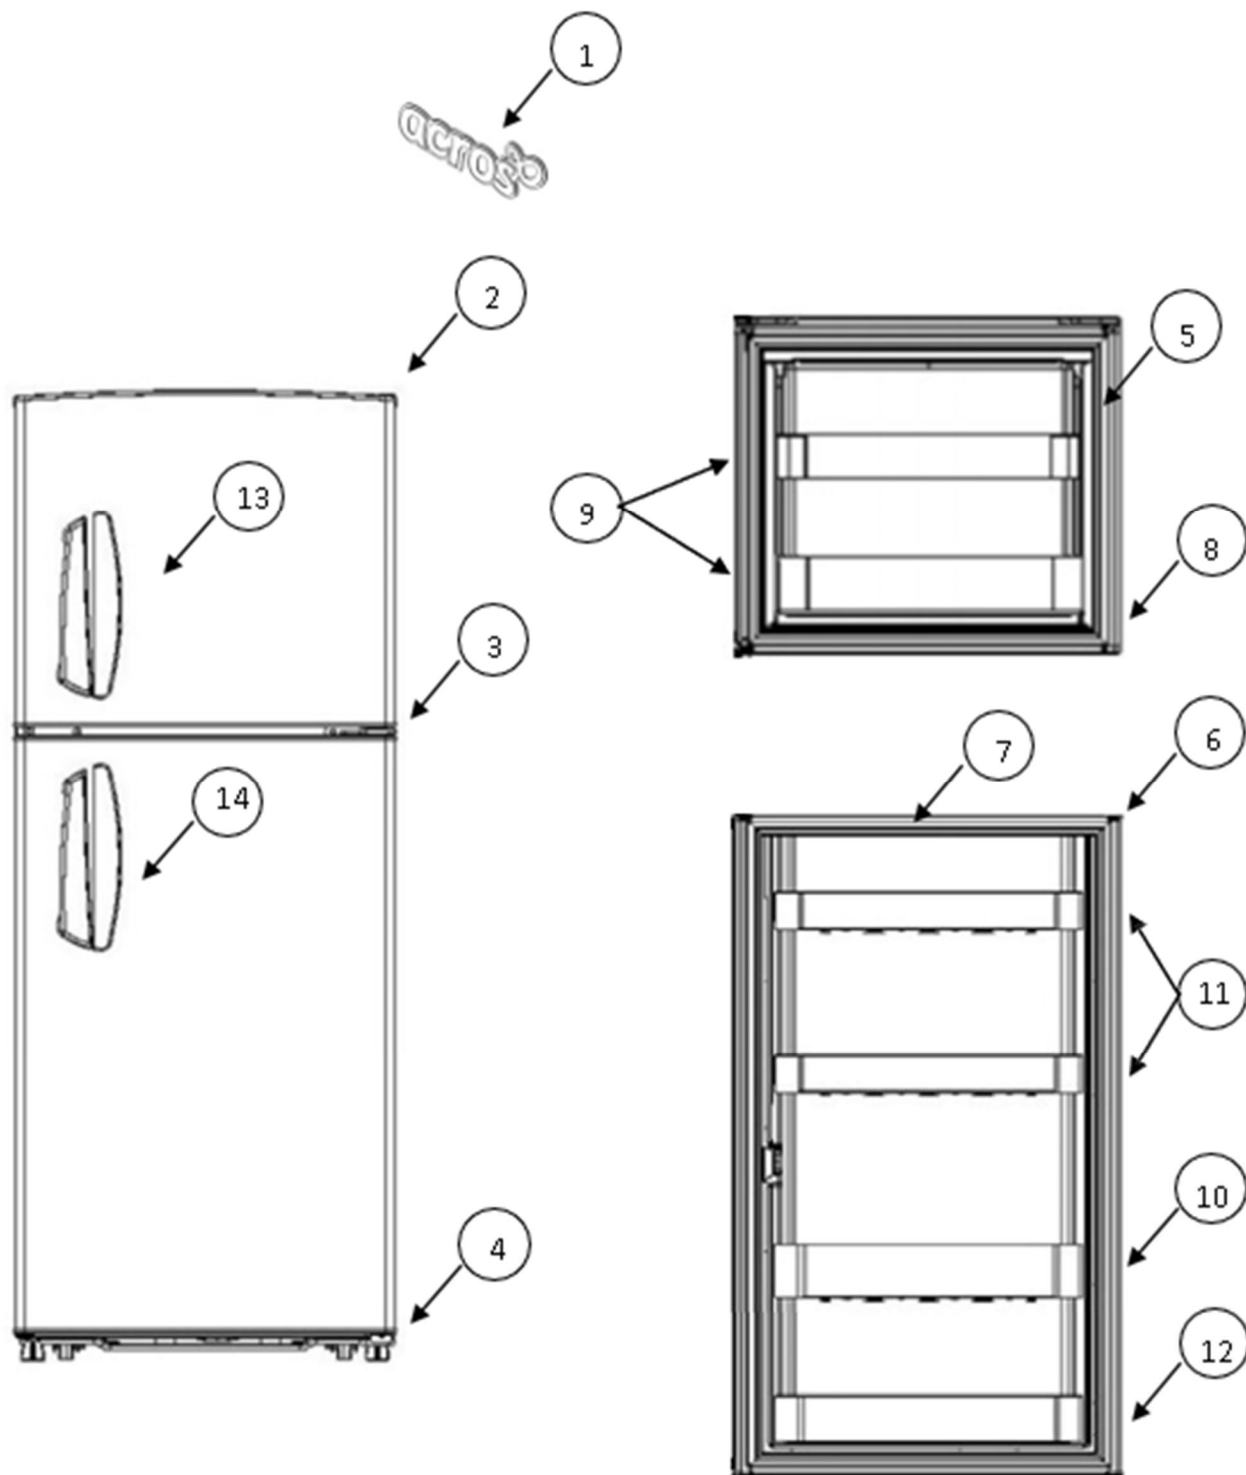

Marca		Acros	
Capacidad		13 pies	
Color		Silver	
Parrillas / Cajones			
R e f	Descripción	C a n t	Numero de Parte
1	Charola para cubos de hielo	*	*****
2	Parrilla para charola de cubos de hielo	1	W10743223
3	Parrilla Cristal	2	W10765364
4	Cubierta Cajón de Verduras	1	W10765364
5	Control de humedad cajón legumbrero	*	*****
6	Cajón legumbrero	1	W10503244

Marca		Acros	
Capacidad		13 pies	
Color		Silver	
Sistema de aire /		ja control	
R e f	Descripción	C a n t	Numero de Parte
33	Bimetal	1	W10225581
34	Soporte Motor	1	W10251274
35	Gromet Motor Abanico	2	W10225833
36	Motor Abanico	1	W10253821
37	Frame Motor Abanico	1	W10261254
38	Aspa Motor Abanico	1	2200509
39	Wedge	1	W10261299
40	Charola de deshielo	1	W10767486
41	Evaporador ensamble	1	W10502224
42	Resistencia de deshielo	1	W10331598
43	Soporte resistencia de deshielo	3	W10286974
44	Proteccion Cubierta Shk	1	W10345816
45	Cubierta Trasera EPS	1	W10420509
46	Compuerta	1	W10261263
47	Proteccion Area de Aire	*	*****
48	Cubierta Frontal	1	W10743942
49	Perilla Congelador	1	W10465177
50	Tornillos	2	*****
51	Switch	1	1118894

Marca		Acros	
Capacidad		13 pies	
Color		Silver	
Puertas			
R e f	Descripción	C a n t	Numero de Parte
1	Placa marca	1	W10583915
2	Bisagra Superior	1	W10346928
3	Bisagra Intermedia	1	W10347180
4	Bisagra Inferior	1	W10457629
5	Empaque Puerta Congelador	1	W10507442
6	Puerta Ensamble Refrigerador	1	LW10731493
7	Empaque Puerta Refrigerador	1	W10632947
8	Puerta Ensamble congelador	1	LW10744215
9	Anaquele Congelador	2	W10370890
10	Galonera	1	W10364008
11	Anaquele llano Refrigerador	2	W10364007
12	Anaquele Refrigerador	1	W10364009
13	Jaladera Congelador	1	W10210984
	Cubierta Jaladera Congelador	1	W10744053
14	Jaladera Refrigerador	1	W10210984
	Cubierta Jaladera Refrigerador	1	W10744053