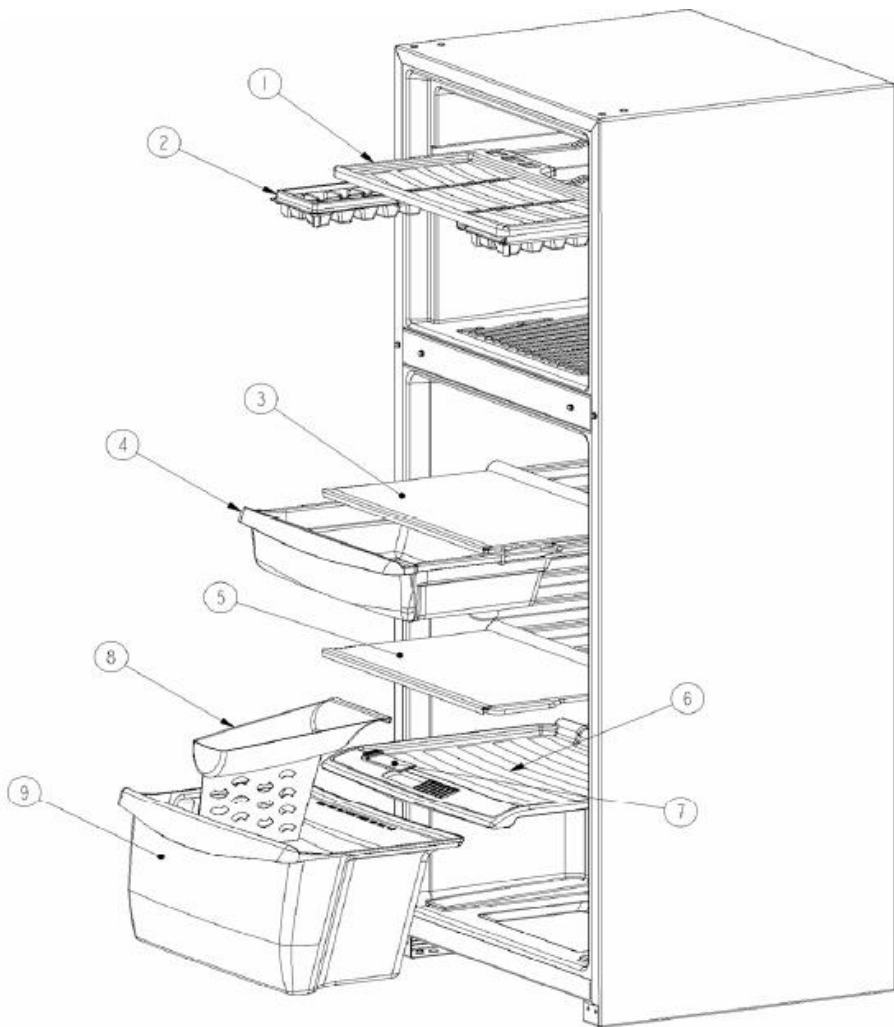

AT1901G00 PARRILLAS / CAJONES

AT1901G00 PARRILLAS / CAJONES

1	2256540	PARRILLA PARA CHAROLA DE CUBOS DE HIELO
2	2266476	CHAROLA PARA CUBOS DE HIELO
3	2264218	CUBIERTA CAJÓN DE CARNES DE CRISTAL
4	2265269	CAJÓN DE CARNES (CAJÓN MULTIUSOS)
5	2264219	PARRILLA COMPLETA DE CRISTAL
6	2265032	CUBIERTA CAJÓN LEGUMBRERO PLASTICO
7	2265037	CONTROL DE HUMEDAD CAJÓN LEGUMBRERO
8	2265711	DIVISOR CAJÓN LEGUMBRERO
9	2265011	CAJÓN LEGUMBRERO

AT1901G00 SISTEMA DE AIRE / CAJA CONTROL

AT1901G00 SISTEMA DE AIRE / CAJA CONTROL

1	2265931	ARNES PARA CAJA DE CONTROL
2	2265009	CAJA DE CONTROLES
3	2211234	PERILLA TERMOSTATO
4	****	DEODORIZADOR
5	****	SOPORTE DEODORIZADOR
6	2162085	SOCKET
7	2210832	PROTECTOR FOCO
8	2252970	FOCO
9	2211074	CUBIERTA FOCO
10	489478	TORNILLO 8-18X0.500
11	2265012	CUBIERTA EXTENSIÓN CUERPO DIFUSOR DE AIRE
12	489478	TORNILLO 8-18X0.500
13	****	TAPON CENTRAL DE GABINETE
14	2211092	EXTENSIÓN DEL CUERPO DEL DIFUSOR DE AIRE
15	489478	TORNILLO 8-18X0.500
16	488693	TORNILLO 6-20X0.500 #8TR
17	549512	FUNDA PARA TERMOSTATO
18	2188372	TIMER DE DESHIELO
20	2211030	TERMOSTATO
21	488693	TORNILLO 6-20X0.500 #8TR
23	2211026	CUERPO DEL DIFUSOR DE AIRE FRONTAL
24	2210844	CUERPO DEL DIFUSOR DE AIRE POSTERIOR
25	2265008	TORRE DE AIRE ACROS
26	2211239	TUERCA DE PRESIÓN DEL DAMPER
27	2263365	CUBIERTA EVAPORADOR
28	489478	TORNILLO 8-18X0.500
30	2263387	MOTOR ABANICO
31	2200509	ASPAS PARA MOTOR ABANICO 90MM
32	2264422	ARNÉS PARA CONGELADOR
34	489442	TORNILLO 8-18X0.600
36	2210813	LATERAL DE HIELO SECO PARA EVAP.
37	2211238	DAMPER DEL CONGELADOR
38	2211237	PERILLA DE CONTROL CONGELADOR

39	2210879	CHAROLA DE DESHIELO
40	2265095	DUCTO CAJA PARA DRENADO
41	2211094	EVAPORADOR ENSAMBLE
42	2210895	RESISTENCIA DE DESHIELO
43	2211075	SOPORTE RESISTENCIA DE DESHIELO
44	489442	TORNILLO 8-18X0.600
45	999335	SWITCH DEL FOCO
46	2211236	CUCHARON DE DESAGÜE
/	2169193	ADAPTADOR PROTECTOR SOCKET (SHROUD LIGHT)