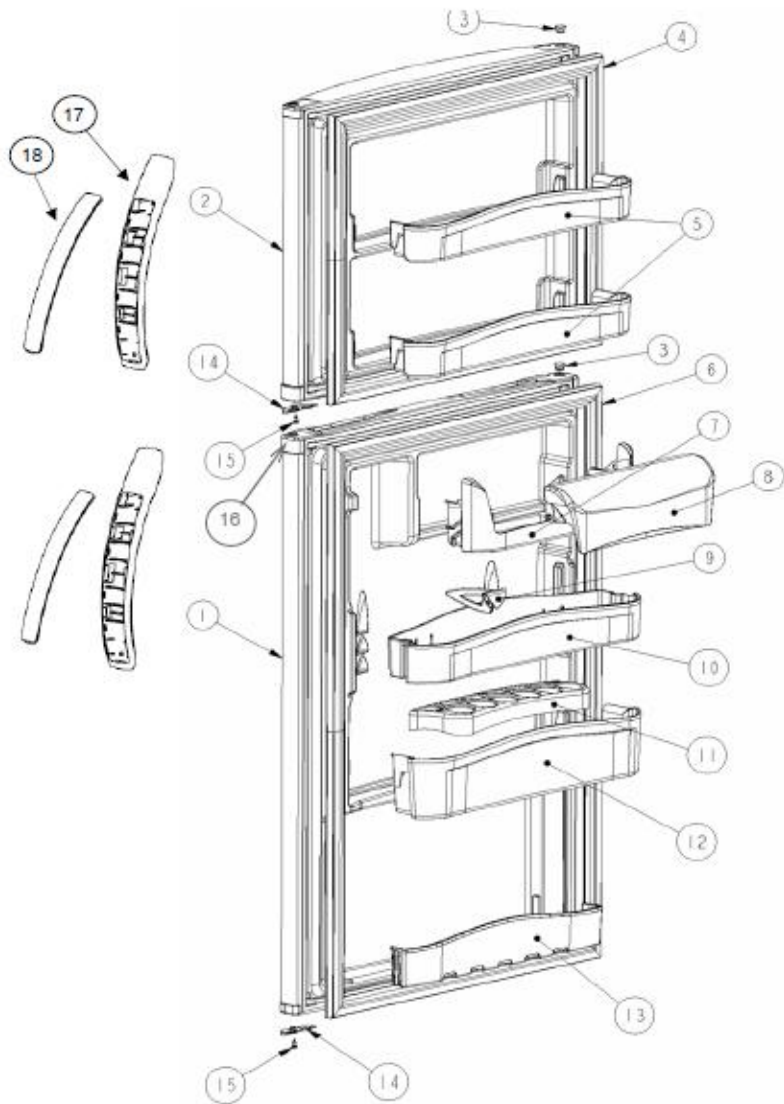

39	2210879	CHAROLA DE DESHIELO
40	2265095	DUCTO CAJA PARA DRENADO
41	2211094	EVAPORADOR ENSAMBLE
42	2210895	RESISTENCIA DE DESHIELO
43	2211075	SOPORTE RESISTENCIA DE DESHIELO
44	489442	TORNILLO 8-18X0.600
45	999335	SWITCH DEL FOCO
46	2211236	CUCHARON DE DESAGÜE
/	2169193	ADAPTADOR PROTECTOR SOCKET (SHROUD LIGHT)

AT1901G00 PUERTAS