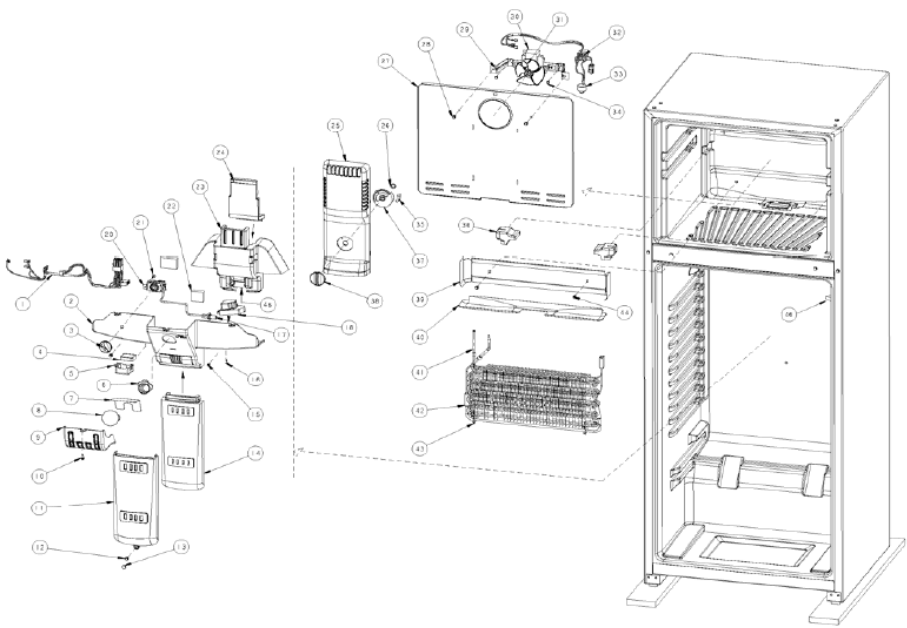

AT1901G00 PARRILLAS / CAJONES

AT1901G00 PARRILLAS / CAJONES

1	2256540	PARRILLA PARA CHAROLA DE CUBOS DE HIELO
2	2266476	CHAROLA PARA CUBOS DE HIELO
3	2264218	CUBIERTA CAJÓN DE CARNES DE CRISTAL
4	2265269	CAJÓN DE CARNES (CAJÓN MULTIUSOS)
5	2264219	PARRILLA COMPLETA DE CRISTAL
6	2265032	CUBIERTA CAJÓN LEGUMBRERO PLASTICO
7	2265037	CONTROL DE HUMEDAD CAJÓN LEGUMBRERO
8	2265711	DIVISOR CAJÓN LEGUMBRERO
9	2265011	CAJÓN LEGUMBRERO

AT1901G00 SISTEMA DE AIRE / CAJA CONTROL

AT1901G00 SISTEMA DE AIRE / CAJA CONTROL

1	2265931	ARNES PARA CAJA DE CONTROL
2	2265009	CAJA DE CONTROLES
3	2211234	PERILLA TERMOSTATO
4	****	DEODORIZADOR
5	****	SOPORTE DEODORIZADOR
6	2162085	SOCKET
7	2210832	PROTECTOR FOCO
8	2252970	FOCO
9	2211074	CUBIERTA FOCO
10	489478	TORNILLO 8-18X0.500
11	2265012	CUBIERTA EXTENSIÓN CUERPO DIFUSOR DE AIRE
12	489478	TORNILLO 8-18X0.500
13	****	TAPON CENTRAL DE GABINETE
14	2211092	EXTENSIÓN DEL CUERPO DEL DIFUSOR DE AIRE
15	489478	TORNILLO 8-18X0.500
16	488693	TORNILLO 6-20X0.500 #8TR
17	549512	FUNDA PARA TERMOSTATO
18	2188372	TIMER DE DESHIELO
20	2211030	TERMOSTATO
21	488693	TORNILLO 6-20X0.500 #8TR
23	2211026	CUERPO DEL DIFUSOR DE AIRE FRONTAL
24	2210844	CUERPO DEL DIFUSOR DE AIRE POSTERIOR
25	2265008	TORRE DE AIRE ACROS
26	2211239	TUERCA DE PRESIÓN DEL DAMPER
27	2263365	CUBIERTA EVAPORADOR
28	489478	TORNILLO 8-18X0.500
30	2263387	MOTOR ABANICO
31	2200509	ASPAS PARA MOTOR ABANICO 90MM
32	2264422	ARNÉS PARA CONGELADOR
34	489442	TORNILLO 8-18X0.600
36	2210813	LATERAL DE HIELO SECO PARA EVAP.
37	2211238	DAMPER DEL CONGELADOR
38	2211237	PERILLA DE CONTROL CONGELADOR

39	2210879	CHAROLA DE DESHIELO
40	2265095	DUCTO CAJA PARA DRENADO
41	2211094	EVAPORADOR ENSAMBLE
42	2210895	RESISTENCIA DE DESHIELO
43	2211075	SOPORTE RESISTENCIA DE DESHIELO
44	489442	TORNILLO 8-18X0.600
45	999335	SWITCH DEL FOCO
46	2211236	CUCHARON DE DESAGÜE
/	2169193	ADAPTADOR PROTECTOR SOCKET (SHROUD LIGHT)