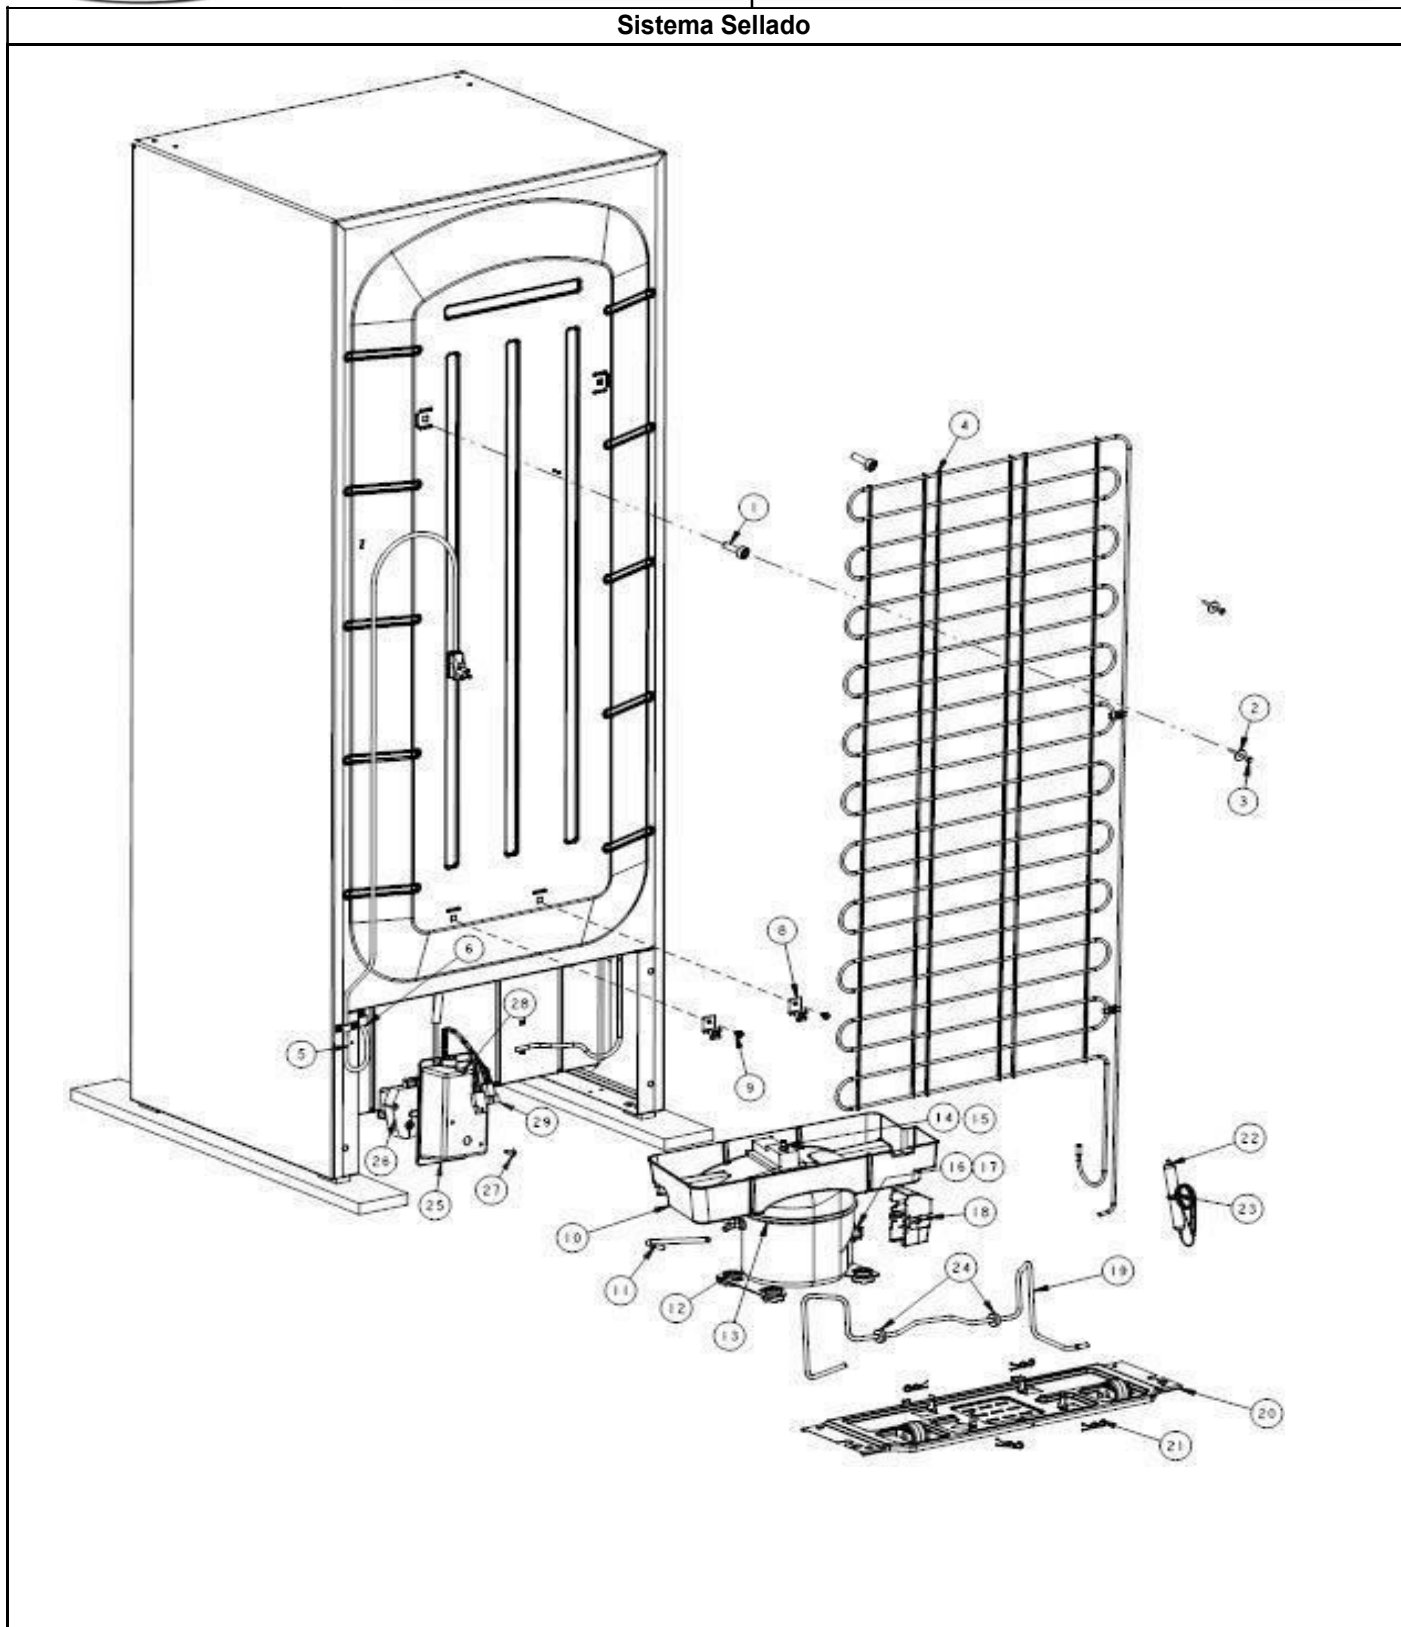

REFRIGERADOR AT9007G00

or

Silver

Sistema Sellado

Distribuidor Autorizado

SurteRápido.com

Venta de Refacciones
Electrodomesticas

REFRIGERADOR AT9007G00

Marca		Acros	
Capacidad		9 pies	
Color		Silver	
Sistema Sellado			
R e f	Descripción	C a n t	Numero de Parte
1	Espaciador plastico para condensador (PLASTIC SPACER)	2	2258451
2	Arandela plana 1/4 ZN (ARANDELA PLANA 1/4 ZN)	2	VS611
3	Tornillo 8-18 X 3.000 HW (8-18 X 3.000 HW AB)	1	8533892
4	Estructura del condensador (CONDENSER ASSY FORMED)	1	W10440945
5	Arnés principal (WIRE ASSY-CAB, UNIT)	1	W10669170
6	Tornillo 8-18x0.600 (8-18 X .600 MHW 30DEG LSE)	2	*****
8	Clip condensador (CLIP-CONDENSER)	2	2172892
9	Tornillo para tierra (8-18 X .600 MHW 30DEG LSE)	2	*****
10	Bandeja del evaporador (EVAP. TRAY)	1	W10482496
11	Tubo de proceso (PROCESS TUBE)	1	*****
12	Grommet (GROMMET COMPRESOR)	4	R-31240
13	Compresor (COMPRESSOR PANASONIC SFJ39C)	1	W10484461
14	Weld (1/4-20 X 1.250 WELD BOLT) (incluye 15)	1	2191788
15	Bolt (1/4-20 X 1.250 WELD BOLT)	*	***
16	COMBO DEVICE (SFJ39C)	1	W10514773
17	Capacitor (CAPACITOR-RUN,MATSUSHITA)	1	W10662123
18	Clip Terminal (CLIP-WIRE)	1	939054
19	Ensamble Precooler (PRECOOLER ASSY-SLEEVE)	1	W10259083
20	Soporte compresor (COMPRESSOR SUPPORT PLATE)	1	W10470673
21	Clips (COTTER PIN)	4	R-31173
22	Filtro deshidratador (DRIER ASSEMBLY)	1	2328354
23	Cintillo (STRAP)	1	2263990
24	Tubo de descarga damper (DAMPER-TUBE DISCHARGE)	1	*****
25	Cubierta (COVER ADC)	4	*****
27	Tornillo 8-18 x .600 (8-18 X .600 MHW 30DEG LSE)	1	*****
28	Tornillo 8-18 x .600 (8-18 X .600 MHW 30DEG LSE)	1	*****
29	Arnes Refrigerador (WIRE ASSY-CAB, UNIT)	1	*****

Nota: La referencia que aparezcan en su num de parte con asteriscos *** indica que no aplica para este modelo.