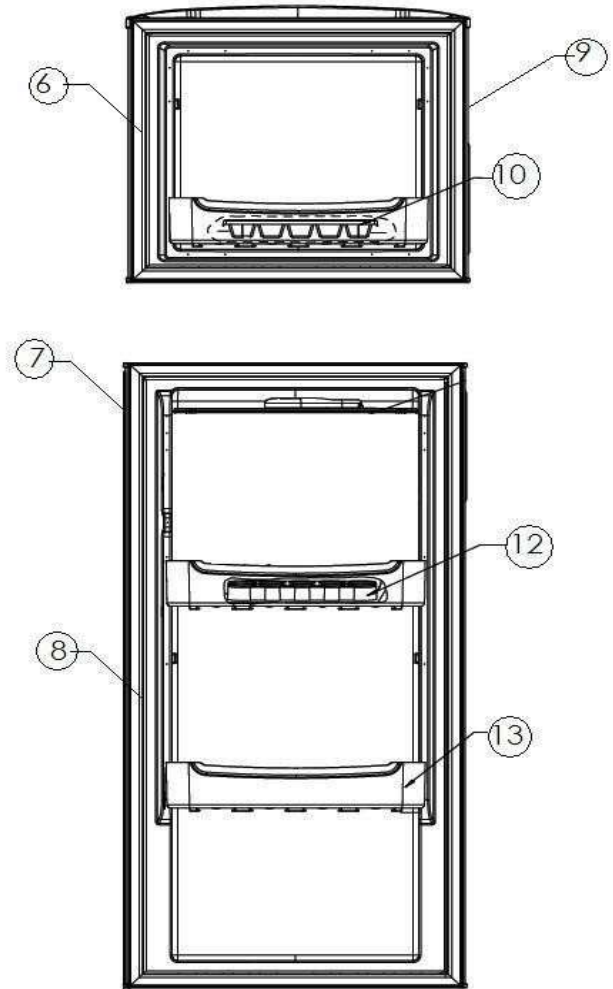

REFRIGERADOR AT9007G00

or

Silver

Puertas / Contrapuertas

Distribuidor Autorizado

SurteRápido.com

Venta de Refacciones
Electrodomesticas

REFRIGERADOR AT9007G00

Marca		Acros	
Capacidad		9 pies	
Color		Silver	
Puertas			
R e f	Descripción	C a n t	Numero de Parte
1	Placa marca	1	W10583915
2	Bisagra Superior	1	W10225158
3	Bisagra Intermedia	1	2211123
5	Bisagra Inferior	1	W10251184
6	Empaque Puerta Congelador	1	W10252846
7	Puerta Refrigerador con Empaque	1	W10410090
8	Empaque Puerta Refrigerador	1	W10252852
9	Puerta congelador con Empaque	1	W10410089
10	Charola para cubos de hielo	*	*****
12	Charola de Huevos	*	*****
13	Cajon Decorado	3	W10188622