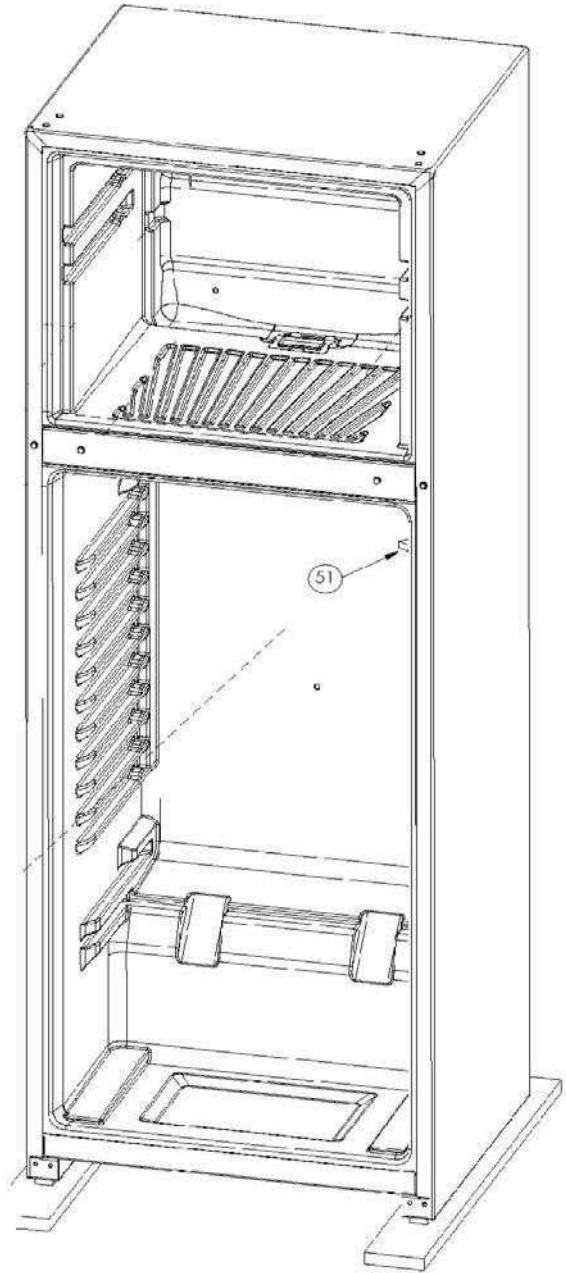

EXPLOSIONADO DE PARTES

REFRIGERADORES NACIONALES

Modelo:

AT9007G00

Distribuidor Autorizado

SurteRápido.com

Venta de Refacciones
Electrodomesticas

REFRIGERADOR AT9007G00

uau
or

9 pies
Silver

Parrillas / Cajones

Distribuidor Autorizado

SurteRápido.com

Venta de Refacciones
Electrodomesticas

REFRIGERADOR AT9007G00

Marca		Acros	
Capacidad		9 pies	
Color		Silver	
Parrillas / Cajones			
R e f	Descripción	C a n t	Numero de Parte
1	Charola para cubos de hielo	*	*****
2	Parrilla para charola de cubos de hielo	1	W10260900
3	Parrilla Cristal	2	W10244501
4	Cubierta Cajón de Verduras	1	W10384796
5	Control de humedad cajón legumbrero	*	*****
6	Cajón legumbrero	1	W10252492

REFRIGERADOR AT9007G00

or

Silver

Sistema de aire / Caja control

REFRIGERADOR AT9007G00

Marca		Acros	
Capacidad		9 pies	
Color		Silver	
Sistema de aire / aja control			
R e f	Descripción	C a n t	Numero de Parte
33	Bimetal	1	W10249331
34	Soporte Motor	1	W10251274
35	Gromet Motor Abanico	2	W10225833
36	Motor Abanico	1	W10253821
37	Frame Motor Abanico	1	W10261254
38	Aspa Motor Abanico	1	2200509
39	Wedge	1	W10261299
40	Charola de deshielo	1	W10482496
41	Evaporador ensamble	1	W10502224
42	Resistencia de deshielo	1	W10345817
43	Soporte resistencia de deshielo	3	W10286974
44	Proteccion Cubierta Shk	1	W10345816
45	Cubierta Trasera EPS	1	W10396622
46	Compuerta	1	W10261263
47	Proteccion Area de Aire	*	*****
48	Cubierta Frontal	1	W10426368
49	Perilla Congelador	1	W10251585
50	Tornillos	2	*****
51	Switch	1	1118894

Marca		Acros	
Capacidad		9 pies	
Color		Silver	
Puertas			
R e f	Descripción	C a n t	Numero de Parte
1	Placa marca	1	W10583915
2	Bisagra Superior	1	W10225158
3	Bisagra Intermedia	1	2211123
5	Bisagra Inferior	1	W10251184
6	Empaque Puerta Congelador	1	W10252846
7	Puerta Refrigerador con Empaque	1	W10410090
8	Empaque Puerta Refrigerador	1	W10252852
9	Puerta congelador con Empaque	1	W10410089
10	Charola para cubos de hielo	*	*****
12	Charola de Huevos	*	*****
13	Cajon Decorado	3	W10188622