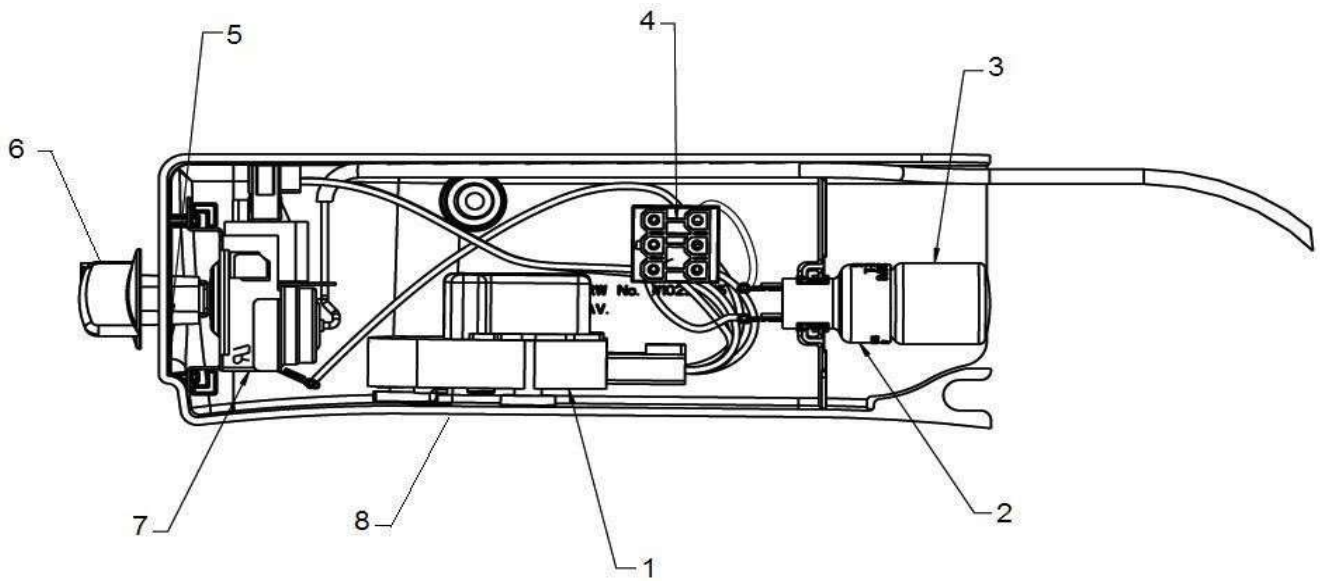

REFRIGERADOR AT9007G00

or

Silver

Sistema de aire / Caja control

REFRIGERADOR AT9007G00

Marca		Acros	
Capacidad		9 pies	
Color		Silver	
Sistema de aire / aja control			
R e f	Descripción	C a n t	Numero de Parte
33	Bimetal	1	W10249331
34	Soporte Motor	1	W10251274
35	Gromet Motor Abanico	2	W10225833
36	Motor Abanico	1	W10253821
37	Frame Motor Abanico	1	W10261254
38	Aspa Motor Abanico	1	2200509
39	Wedge	1	W10261299
40	Charola de deshielo	1	W10482496
41	Evaporador ensamble	1	W10502224
42	Resistencia de deshielo	1	W10345817
43	Soporte resistencia de deshielo	3	W10286974
44	Proteccion Cubierta Shk	1	W10345816
45	Cubierta Trasera EPS	1	W10396622
46	Compuerta	1	W10261263
47	Proteccion Area de Aire	*	*****
48	Cubierta Frontal	1	W10426368
49	Perilla Congelador	1	W10251585
50	Tornillos	2	*****
51	Switch	1	1118894

Marca		Acros	
Capacidad		9 pies	
Color		Silver	
Puertas			
R e f	Descripción	C a n t	Numero de Parte
1	Placa marca	1	W10583915
2	Bisagra Superior	1	W10225158
3	Bisagra Intermedia	1	2211123
5	Bisagra Inferior	1	W10251184
6	Empaque Puerta Congelador	1	W10252846
7	Puerta Refrigerador con Empaque	1	W10410090
8	Empaque Puerta Refrigerador	1	W10252852
9	Puerta congelador con Empaque	1	W10410089
10	Charola para cubos de hielo	*	*****
12	Charola de Huevos	*	*****
13	Cajon Decorado	3	W10188622

REFRIGERADOR AT9007G00

or

Silver

Caja de Control

REFRIGERADOR AT9007G00

Marca		Acros	
Capacidad		9 pies	
Color		Silver	
Caja Control			
R e f	Descripción	C a n t	Numero de Parte
1	Timer de Deshielo	1	W10740040
2	Socket Lampara	1	W10545295
3	Lampara	1	R-31244
4	Arnes Caja Control	1	W10247670
5	Retenedor de Perilla	1	2165773
6	Perilla de Control	1	2202885
7	Termostato	1	W10270426
8	Caja de Control	1	W10270390