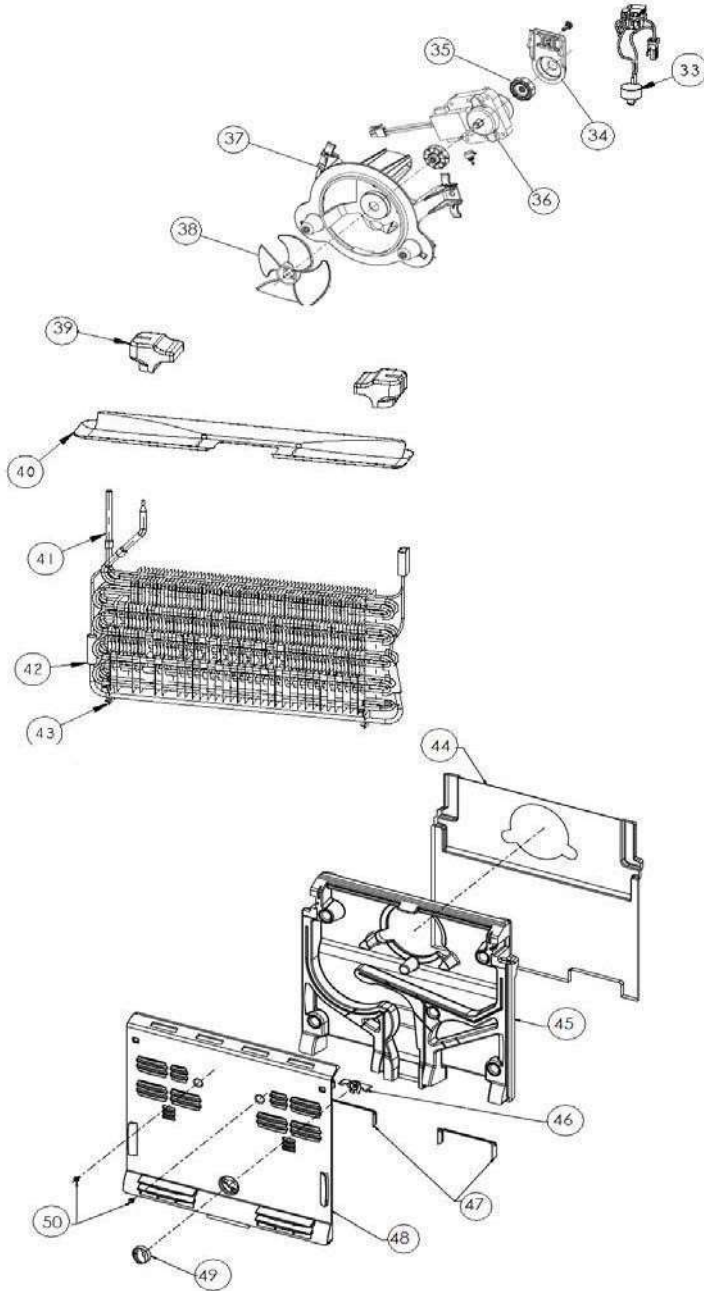

uau
or

9 pies
Silver

Parrillas / Cajones

Distribuidor Autorizado

SurteRápido.com

Venta de Refacciones
Electrodomesticas

REFRIGERADOR AT9007G00

Marca		Acros	
Capacidad		9 pies	
Color		Silver	
Parrillas / Cajones			
R e f	Descripción	C a n t	Numero de Parte
1	Charola para cubos de hielo	*	*****
2	Parrilla para charola de cubos de hielo	1	W10260900
3	Parrilla Cristal	2	W10244501
4	Cubierta Cajón de Verduras	1	W10384796
5	Control de humedad cajón legumbrero	*	*****
6	Cajón legumbrero	1	W10252492

REFRIGERADOR AT9007G00

or

Silver

Sistema de aire / Caja control

REFRIGERADOR AT9007G00

Marca		Acros	
Capacidad		9 pies	
Color		Silver	
Sistema de aire / aja control			
R e f	Descripción	C a n t	Numero de Parte
33	Bimetal	1	W10249331
34	Soporte Motor	1	W10251274
35	Gromet Motor Abanico	2	W10225833
36	Motor Abanico	1	W10253821
37	Frame Motor Abanico	1	W10261254
38	Aspa Motor Abanico	1	2200509
39	Wedge	1	W10261299
40	Charola de deshielo	1	W10482496
41	Evaporador ensamble	1	W10502224
42	Resistencia de deshielo	1	W10345817
43	Soporte resistencia de deshielo	3	W10286974
44	Proteccion Cubierta Shk	1	W10345816
45	Cubierta Trasera EPS	1	W10396622
46	Compuerta	1	W10261263
47	Proteccion Area de Aire	*	*****
48	Cubierta Frontal	1	W10426368
49	Perilla Congelador	1	W10251585
50	Tornillos	2	*****
51	Switch	1	1118894

REFRIGERADOR AT9007G00

or

Silver

Caja de Control

REFRIGERADOR AT9007G00

Marca		Acros	
Capacidad		9 pies	
Color		Silver	
Caja Control			
R e f	Descripción	C a n t	Numero de Parte
1	Timer de Deshielo	1	W10740040
2	Socket Lampara	1	W10545295
3	Lampara	1	R-31244
4	Arnes Caja Control	1	W10247670
5	Retenedor de Perilla	1	2165773
6	Perilla de Control	1	2202885
7	Termostato	1	W10270426
8	Caja de Control	1	W10270390