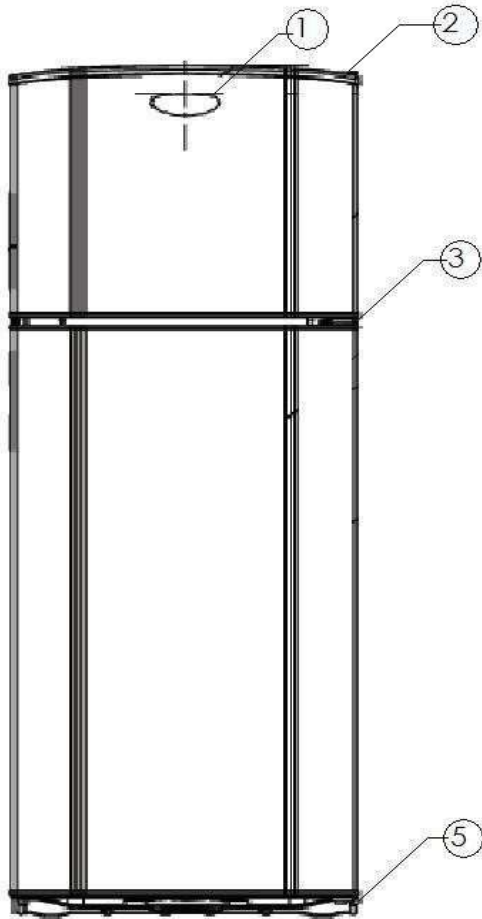

REFRIGERADOR AT9007G00

or

Silver

Puertas / Contrapuertas

Distribuidor Autorizado

SurteRápido.com

Venta de Refacciones
Electrodomesticas

REFRIGERADOR AT9007G00

Marca		Acros	
Capacidad		9 pies	
Color		Silver	
Puertas			
R e f	Descripción	C a n t	Numero de Parte
1	Placa marca	1	W10583915
2	Bisagra Superior	1	W10225158
3	Bisagra Intermedia	1	2211123
5	Bisagra Inferior	1	W10251184
6	Empaque Puerta Congelador	1	W10252846
7	Puerta Refrigerador con Empaque	1	W10410090
8	Empaque Puerta Refrigerador	1	W10252852
9	Puerta congelador con Empaque	1	W10410089
10	Charola para cubos de hielo	*	*****
12	Charola de Huevos	*	*****
13	Cajon Decorado	3	W10188622