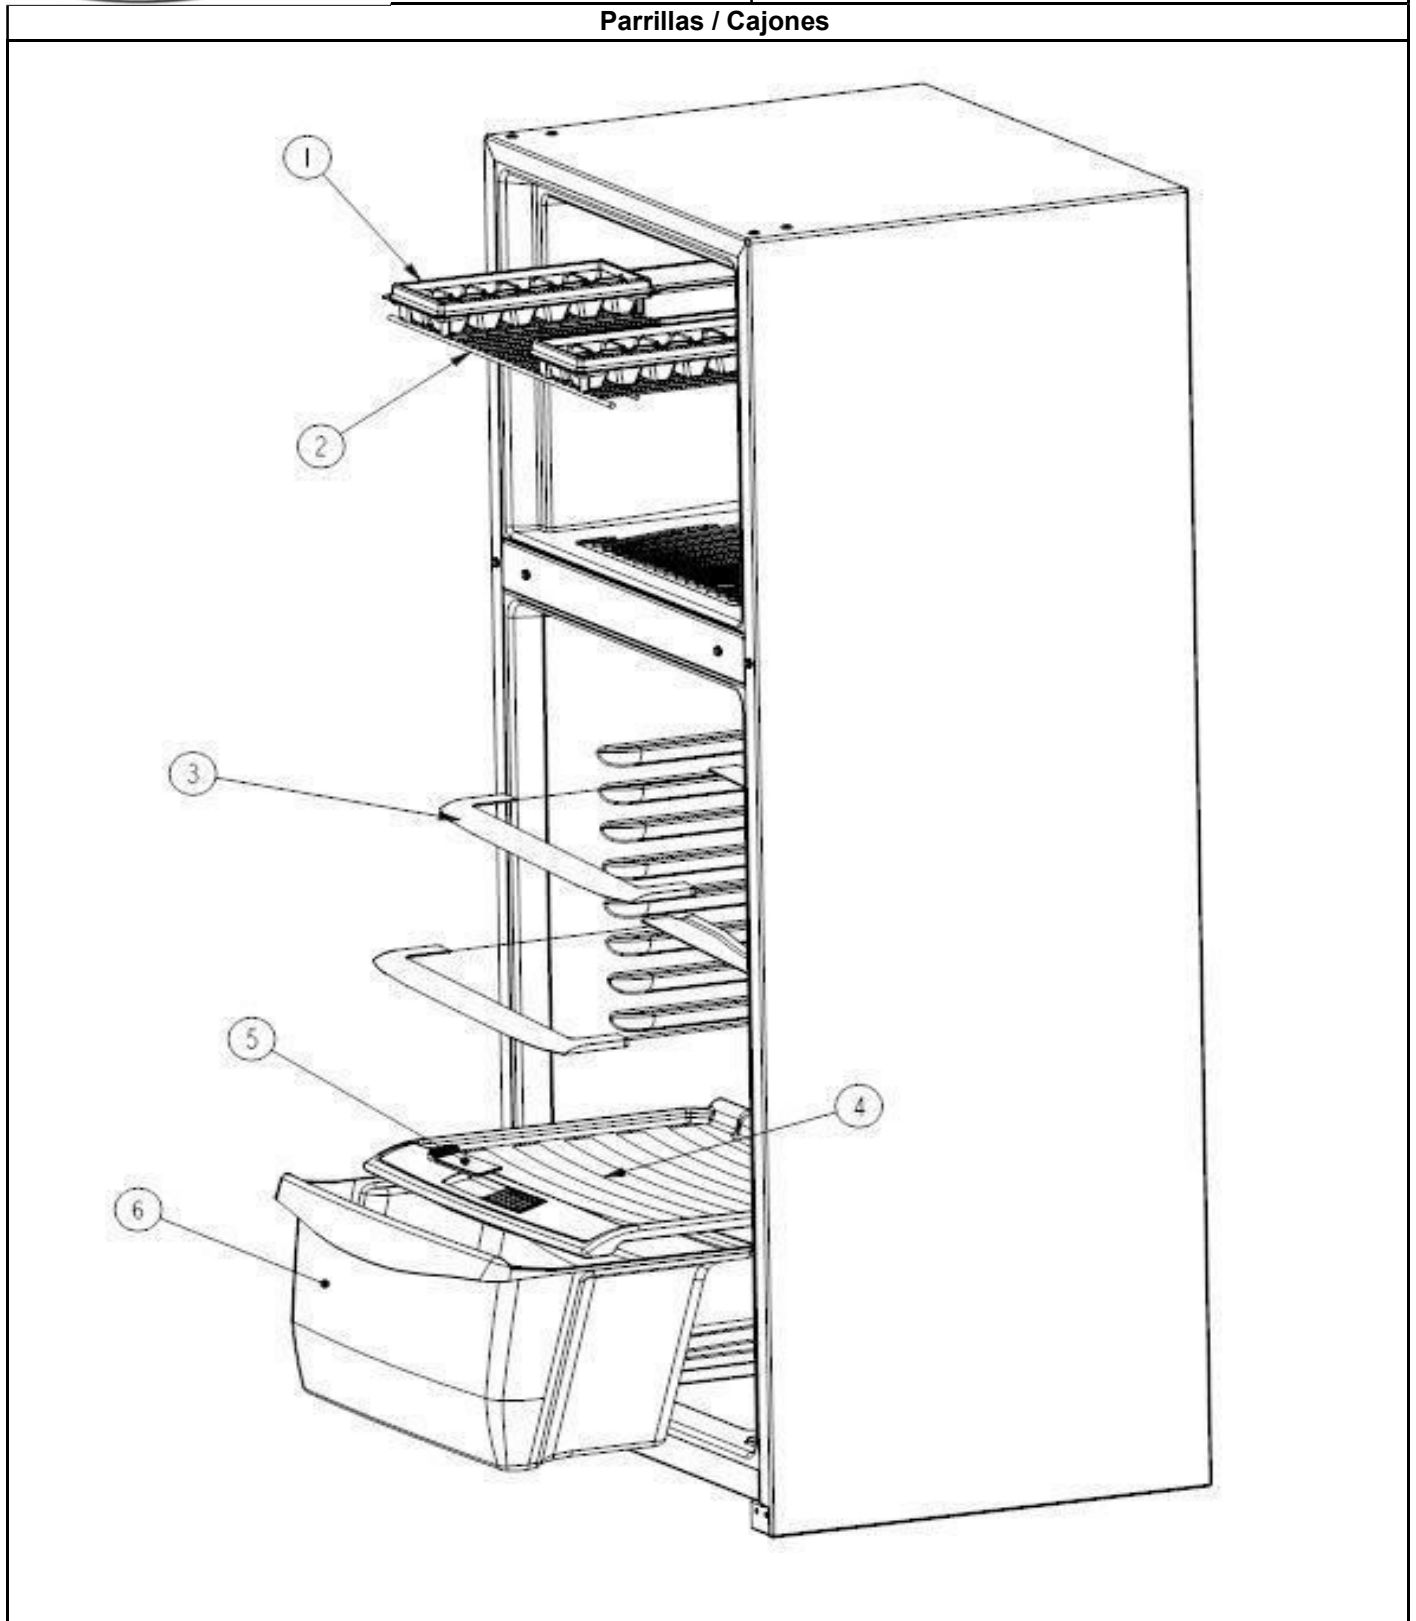

EXPLOSIONADO DE PARTES

REFRIGERADORES NACIONALES

Modelo:

AT9007G00

Distribuidor Autorizado

SurteRápido.com

Venta de Refacciones
Electrodomesticas

REFRIGERADOR AT9007G00

uau
or

9 pies
Silver

Parrillas / Cajones

Distribuidor Autorizado

SurteRápido.com

Venta de Refacciones
Electrodomesticas

REFRIGERADOR AT9007G00

Marca		Acros	
Capacidad		9 pies	
Color		Silver	
Parrillas / Cajones			
R e f	Descripción	C a n t	Numero de Parte
1	Charola para cubos de hielo	*	*****
2	Parrilla para charola de cubos de hielo	1	W10260900
3	Parrilla Cristal	2	W10244501
4	Cubierta Cajón de Verduras	1	W10384796
5	Control de humedad cajón legumbrero	*	*****
6	Cajón legumbrero	1	W10252492

REFRIGERADOR AT9007G00

or

Silver

Sistema de aire / Caja control

REFRIGERADOR AT9007G00

Marca		Acros	
Capacidad		9 pies	
Color		Silver	
Sistema de aire / aja control			
R e f	Descripción	C a n t	Numero de Parte
33	Bimetal	1	W10249331
34	Soporte Motor	1	W10251274
35	Gromet Motor Abanico	2	W10225833
36	Motor Abanico	1	W10253821
37	Frame Motor Abanico	1	W10261254
38	Aspa Motor Abanico	1	2200509
39	Wedge	1	W10261299
40	Charola de deshielo	1	W10482496
41	Evaporador ensamble	1	W10502224
42	Resistencia de deshielo	1	W10345817
43	Soporte resistencia de deshielo	3	W10286974
44	Proteccion Cubierta Shk	1	W10345816
45	Cubierta Trasera EPS	1	W10396622
46	Compuerta	1	W10261263
47	Proteccion Area de Aire	*	*****
48	Cubierta Frontal	1	W10426368
49	Perilla Congelador	1	W10251585
50	Tornillos	2	*****
51	Switch	1	1118894

Marca		Acros	
Capacidad		9 pies	
Color		Silver	
Puertas			
R e f	Descripción	C a n t	Numero de Parte
1	Placa marca	1	W10583915
2	Bisagra Superior	1	W10225158
3	Bisagra Intermedia	1	2211123
5	Bisagra Inferior	1	W10251184
6	Empaque Puerta Congelador	1	W10252846
7	Puerta Refrigerador con Empaque	1	W10410090
8	Empaque Puerta Refrigerador	1	W10252852
9	Puerta congelador con Empaque	1	W10410089
10	Charola para cubos de hielo	*	*****
12	Charola de Huevos	*	*****
13	Cajon Decorado	3	W10188622