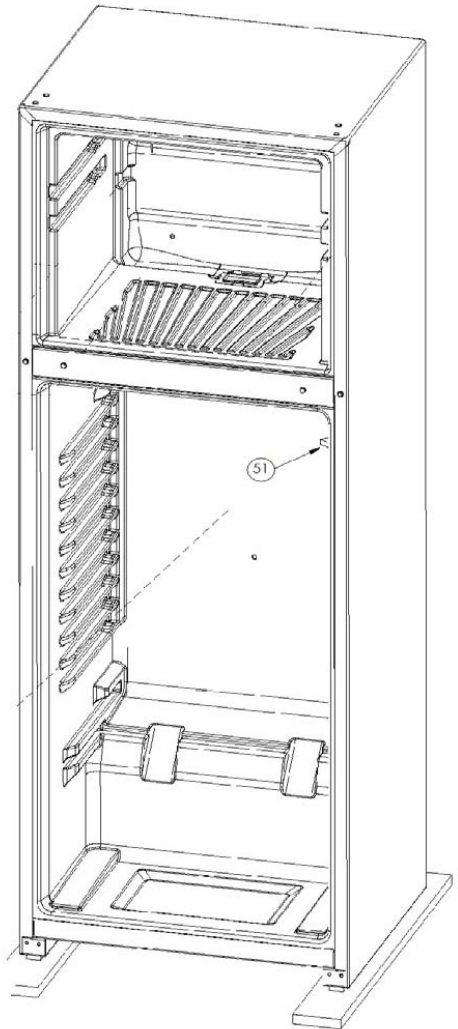

Refrigerador Whirlpool AT9501G00

## Refrigerador Whirlpool AT9501G00

<b>No. Ilus.</b>	<b>DESCRIPCIÓN</b>	<b>No. de Parte</b>
<b>1</b>	Charola para cubos de hielo	R-30680
<b>2</b>	Parrilla para charola de cubos de hielo	W10260900
<b>3</b>	Parrilla Cristal	W10244501
<b>4</b>	Cubierta Cajón de Verduras	W10244501
<b>5</b>	Control de humedad cajón	*****
<b>6</b>	Cajón legumbrero	W10252492

## Refrigerador Whirlpool AT9501G00

No. Ilus.	DESCRIPCIÓN	No. de Parte
<b>33</b>	Bimetal	W10249331
<b>34</b>	Soporte Motor	W10251274
<b>35</b>	Gromet Motor Abanico	W10225833
<b>36</b>	Motor Abanico	W10253821
<b>37</b>	Frame Motor Abanico	W10261254
<b>38</b>	Aspa Motor Abanico	2200509
<b>39</b>	Wedge	W10261299
<b>40</b>	Charola de deshielo	W10268541
<b>41</b>	Evaporador ensamble	W10267452
<b>42</b>	Resistencia de deshielo	W10266991
<b>43</b>	Soporte resistencia de deshielo	W10286974
<b>44</b>	Proteccion Cubierta Shk	W10267594
<b>45</b>	Cubierta Trasera EPS	W10261261
<b>46</b>	Compuerta	W10261263
<b>47</b>	Proteccion Area de Aire	W10269726
<b>48</b>	Cubierta Frontal	W10279786
<b>49</b>	Perilla Congelador	W10251585
<b>50</b>	Tornillos (Screws)	*****
<b>51</b>	Switch	999335