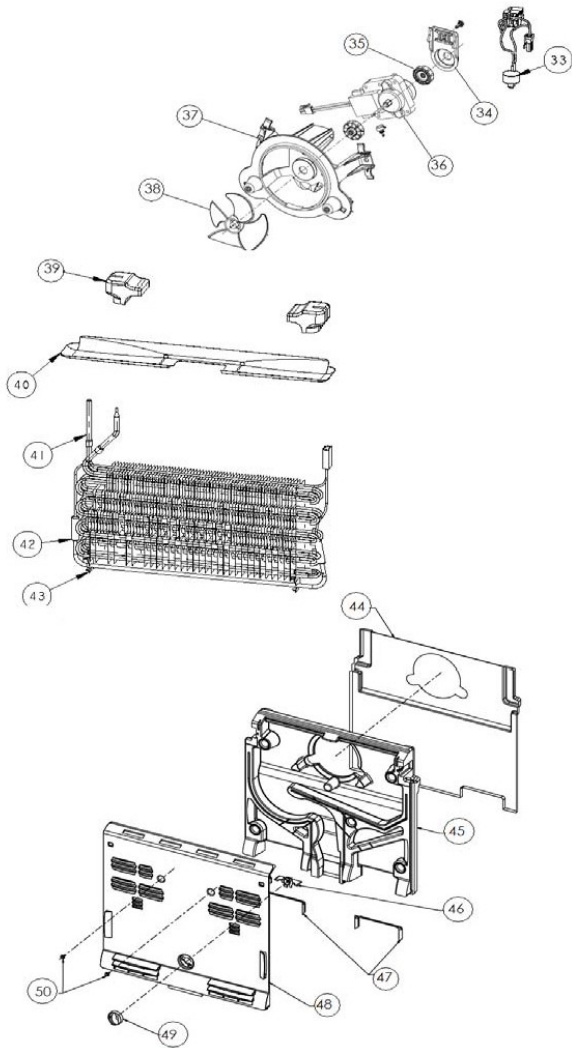

## Refrigerador Whirlpool AT9501G00

<b>No. Ilus.</b>	<b>DESCRIPCIÓN</b>	<b>No. de Parte</b>
<b>1</b>	Charola para cubos de hielo	R-30680
<b>2</b>	Parrilla para charola de cubos de hielo	W10260900
<b>3</b>	Parrilla Cristal	W10244501
<b>4</b>	Cubierta Cajón de Verduras	W10244501
<b>5</b>	Control de humedad cajón	*****
<b>6</b>	Cajón legumbrero	W10252492

## Refrigerador Whirlpool AT9501G00

No. Ilus.	DESCRIPCIÓN	No. de Parte
<b>33</b>	Bimetal	W10249331
<b>34</b>	Soporte Motor	W10251274
<b>35</b>	Gromet Motor Abanico	W10225833
<b>36</b>	Motor Abanico	W10253821
<b>37</b>	Frame Motor Abanico	W10261254
<b>38</b>	Aspa Motor Abanico	2200509
<b>39</b>	Wedge	W10261299
<b>40</b>	Charola de deshielo	W10268541
<b>41</b>	Evaporador ensamble	W10267452
<b>42</b>	Resistencia de deshielo	W10266991
<b>43</b>	Soporte resistencia de deshielo	W10286974
<b>44</b>	Proteccion Cubierta Shk	W10267594
<b>45</b>	Cubierta Trasera EPS	W10261261
<b>46</b>	Compuerta	W10261263
<b>47</b>	Proteccion Area de Aire	W10269726
<b>48</b>	Cubierta Frontal	W10279786
<b>49</b>	Perilla Congelador	W10251585
<b>50</b>	Tornillos (Screws)	*****
<b>51</b>	Switch	999335

## Refrigerador Whirlpool AT9501G00

<b>No. Ilus.</b>	<b>DESCRIPCIÓN</b>	<b>No. de Parte</b>
<b>1</b>	Placa marca	W10130713
<b>2</b>	Bisagra Superior	2211109
<b>ü</b>	Separador Bisagra Superior	2221885
<b>ü</b>	Cubierta de Bisagra	2326062
<b>3</b>	Bisagra Intermedia	2211114
<b>ü</b>	Separador Bisagra Intermedia	2166043
<b>4</b>	Despachador de Agua	W10188645
<b>5</b>	Bisagra Inferior	W10251184
<b>ü</b>	Separador Bisagra Inferior	2166043
<b>6</b>	Empaque Puerta Congelador	W10252846
<b>7</b>	Puerta Ensamble Refrigerador	W10260748
<b>8</b>	Empaque Puerta Refrigerador	W10252852
<b>9</b>	Puerta Ensamble congelador	W10260744
<b>10</b>	Charola para cubos de hielo	R-30680
<b>11</b>	Tanque de Agua	W10188707
<b>12</b>	Charola de Huevos	W10191349
<b>13</b>	Cajon Decorado	W10188665