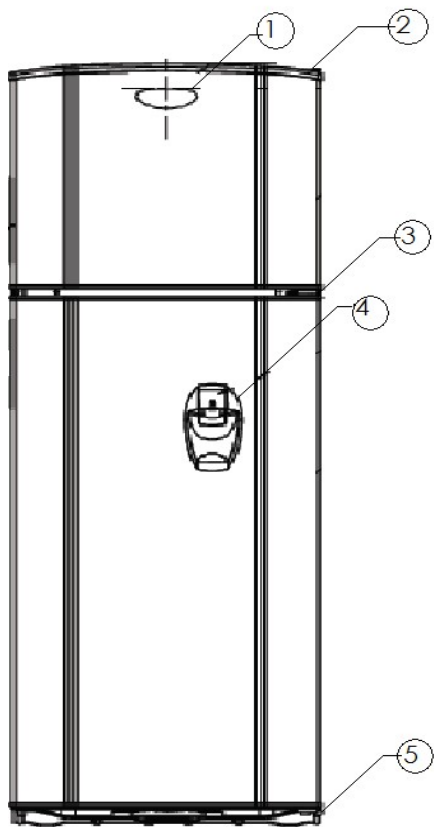

Refrigerador Whirlpool AT9501G00