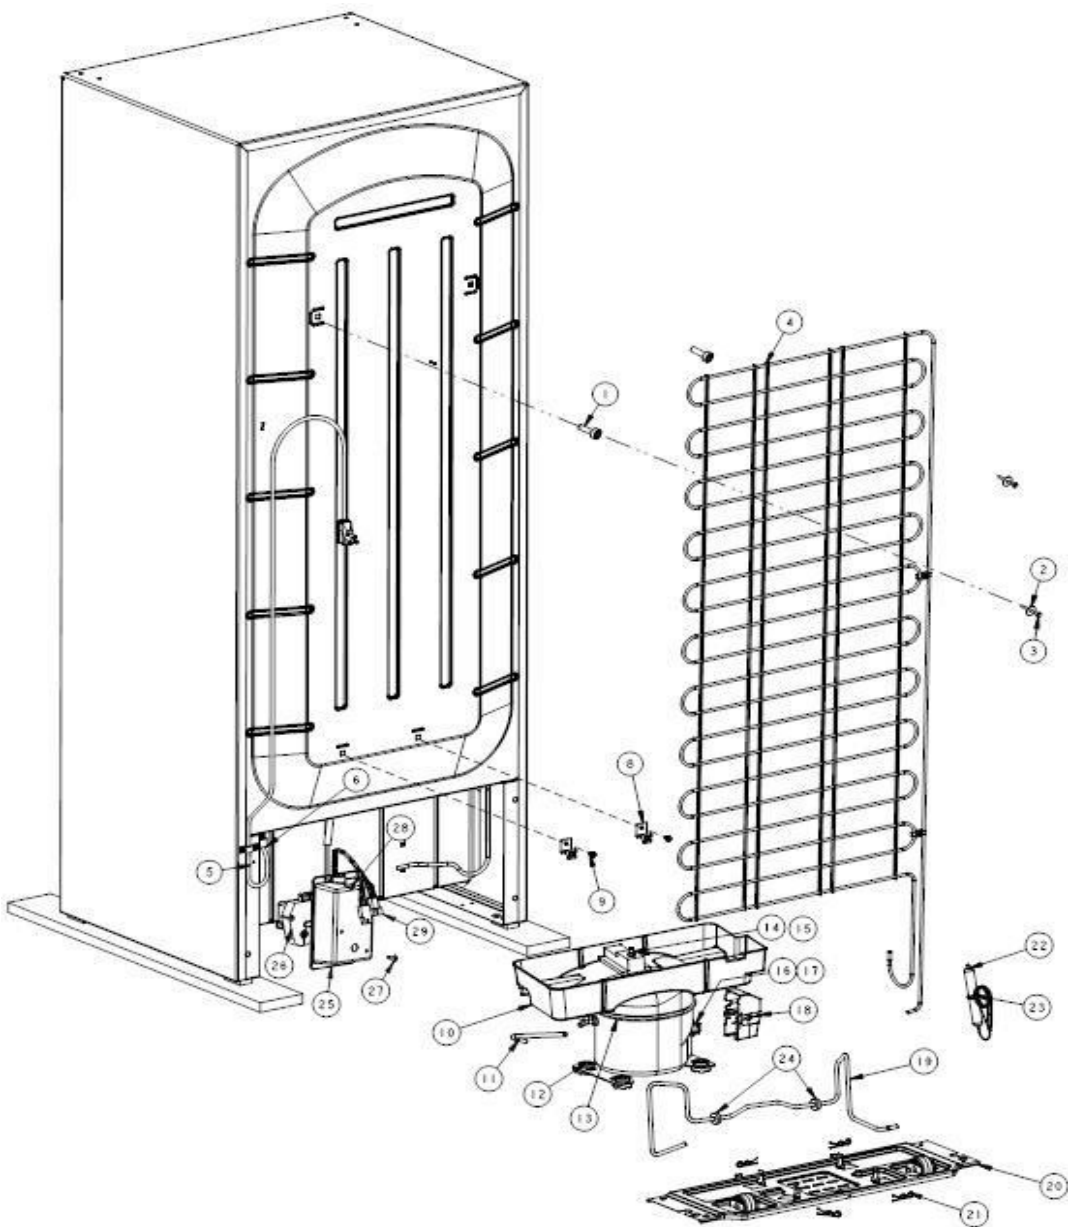

Refrigerador Whirlpool AT9501G01

Refrigerador Whirlpool AT9501G01

No. Ilus.	DESCRIPCIÓN	No. de Parte
1	Placa marca (NAMEPLATE ACROS)	W10130713
2	Bisagra Superior (HINGE ASSY-TOP)	2211109
9	Separador Bisagra Superior	2221885
9	Cubierta de Bisagra	2326062
3	Bisagra Intermedia	2211114
9	Separador Bisagra Intermedia	2166043
4	Despachador de Agua	W10188645
5	Bisagra Inferior (HINGE ASSY, BOTTOM)	W10251184
9	Separador Bisagra Inferior	2166043
6	Empaque Puerta Congelador	W10252846
7	Puerta Ensamble Refrigerador	W10260748
8	Empaque Puerta Refrigerador	W10252852
9	Puerta Ensamble congelador	W10260744
10	Charola para cubos de hielo (ICE-TRAY)	R-30680
11	Tanque de Agua (WATER TANK ASSY)	W10188707
12	Charola de Huevos (EGG RACK)	W10191349
13	Cajon Decorado	W10188665

Refrigerador Whirlpool AT9501G01

No.Ilus.	DESCRIPCIÓN	No. de Parte
1	Timer de Deshielo	2188372
2	Socket Lampara	2263413
3	Lampara	R-31244
4	Arnes Caja Control	W10247670
5	Retenedor de Perilla	2165773
6	Perilla de Control	2202885
7	Termostato	W10270426
8	Caja de Control	W10270390

Distribuidor Autorizado

SurteRápido.com

Venta de Refacciones
Electrodomesticas

Refrigerador Whirlpool AT9501G01

Refrigerador Whirlpool AT9501G01

No. Ilus.	DESCRIPCIÓN	No. de Parte
1	Espaciador plastico para condensador	2258451
2	Arandela plana 1/4 ZN	VS611
3	Tornillo 8-18 X 3.000 HW	8533892
4	Estructura del condensador	W10253404
5	Arnés principal (WIRE ASSY-CAB, UNIT)	*****
6	Tornillo 8-18x0.600	*****
8	Clip condensador	2172892
9	Tornillo para tierra	*****
10	Bandeja del evaporador	2217957
11	Tubo de proceso	*****
12	Grommet	R-31240
13	Compresor	W10484461
14	Weld	2191788
15	Bolt	***
16	Relevador combo device	W10514773
17	Capacitor	W10662123
18	Clip Terminal	939054
19	Ensamble Precooler	W10259083
20	Soporte compresor	W10143772
21	Clips	R-31173
22	Filtro deshidratador	W10190413
23	Cintillo	2263990
24	Tubo de descarga damper	*****
25	Cubierta	*****
27	Tornillo 8-18 x .600	*****
28	Tornillo 8-18 x .600	*****
29	Arnes Refrigerador	*****