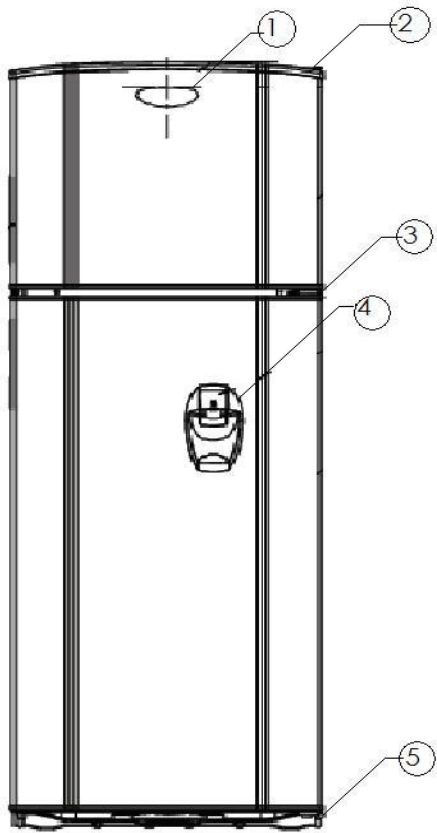

Distribuidor Autorizado

SurteRápido.com

Venta de Refacciones
Electrodomesticas

Refrigerador Whirlpool AT9501G01

Refrigerador Whirlpool AT9501G01

No. Ilus.	DESCRIPCIÓN	No. de Parte
33	Bimetal (WIRE ASSY-BIMETAL)	W10249331
34	Soporte Motor (MOTOR SUPPORT)	W10251274
35	Gromet Motor Abanico	W10225833
36	Motor Abanico (FAN MOTOR)	W10253821
37	Frame Motor	W10261254
38	Aspa Motor Abanico	2200509
39	Wedge (WEDGE SHK)	W10261299
40	Charola de deshielo (SHIELD-HEAT)	W10268541
41	Evaporador ensamble	W10267452
42	Resistencia de deshielo	W10266991
43	Soporte resistencia de deshielo	W10286974
44	Proteccion Cubierta Shk	W10267594
45	Cubierta Trasera EPS	W10261261
46	Compuerta (FLAP SHK)	W10261263
47	Proteccion Area de Aire	W10269726
48	Cubierta Frontal (FRONT COVER)	W10279786
49	Perilla Congelador	W10251585
50	Tornillos (Screws)	*****
51	Switch	999335

Refrigerador Whirlpool AT9501G01

Refrigerador Whirlpool AT9501G01

No. Ilus.	DESCRIPCIÓN	No. de Parte
1	Placa marca (NAMEPLATE ACROS)	W10130713
2	Bisagra Superior (HINGE ASSY-TOP)	2211109
9	Separador Bisagra Superior	2221885
9	Cubierta de Bisagra	2326062
3	Bisagra Intermedia	2211114
9	Separador Bisagra Intermedia	2166043
4	Despachador de Agua	W10188645
5	Bisagra Inferior (HINGE ASSY, BOTTOM)	W10251184
9	Separador Bisagra Inferior	2166043
6	Empaque Puerta Congelador	W10252846
7	Puerta Ensamble Refrigerador	W10260748
8	Empaque Puerta Refrigerador	W10252852
9	Puerta Ensamble congelador	W10260744
10	Charola para cubos de hielo (ICE-TRAY)	R-30680
11	Tanque de Agua (WATER TANK ASSY)	W10188707
12	Charola de Huevos (EGG RACK)	W10191349
13	Cajon Decorado	W10188665