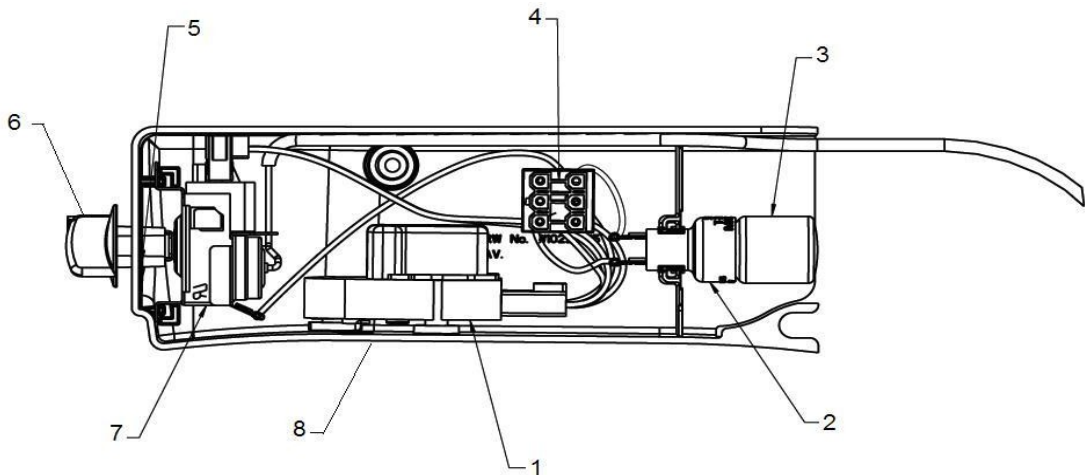

Distribuidor Autorizado

SurteRápido.com

Venta de Refacciones
Electrodomesticas

Refrigerador Whirlpool AT9501G01

Refrigerador Whirlpool AT9501G01

No. Ilus.	DESCRIPCIÓN	No. de Parte
33	Bimetal (WIRE ASSY-BIMETAL)	W10249331
34	Soporte Motor (MOTOR SUPPORT)	W10251274
35	Gromet Motor Abanico	W10225833
36	Motor Abanico (FAN MOTOR)	W10253821
37	Frame Motor	W10261254
38	Aspa Motor Abanico	2200509
39	Wedge (WEDGE SHK)	W10261299
40	Charola de deshielo (SHIELD-HEAT)	W10268541
41	Evaporador ensamble	W10267452
42	Resistencia de deshielo	W10266991
43	Soporte resistencia de deshielo	W10286974
44	Proteccion Cubierta Shk	W10267594
45	Cubierta Trasera EPS	W10261261
46	Compuerta (FLAP SHK)	W10261263
47	Proteccion Area de Aire	W10269726
48	Cubierta Frontal (FRONT COVER)	W10279786
49	Perilla Congelador	W10251585
50	Tornillos (Screws)	*****
51	Switch	999335

Refrigerador Whirlpool AT9501G01

Refrigerador Whirlpool AT9501G01

No. Ilus.	DESCRIPCIÓN	No. de Parte
1	Placa marca (NAMEPLATE ACROS)	W10130713
2	Bisagra Superior (HINGE ASSY-TOP)	2211109
9	Separador Bisagra Superior	2221885
9	Cubierta de Bisagra	2326062
3	Bisagra Intermedia	2211114
9	Separador Bisagra Intermedia	2166043
4	Despachador de Agua	W10188645
5	Bisagra Inferior (HINGE ASSY, BOTTOM)	W10251184
9	Separador Bisagra Inferior	2166043
6	Empaque Puerta Congelador	W10252846
7	Puerta Ensamble Refrigerador	W10260748
8	Empaque Puerta Refrigerador	W10252852
9	Puerta Ensamble congelador	W10260744
10	Charola para cubos de hielo (ICE-TRAY)	R-30680
11	Tanque de Agua (WATER TANK ASSY)	W10188707
12	Charola de Huevos (EGG RACK)	W10191349
13	Cajon Decorado	W10188665

Refrigerador Whirlpool AT9501G01

No.Ilus.	DESCRIPCIÓN	No. de Parte
1	Timer de Deshielo	2188372
2	Socket Lampara	2263413
3	Lampara	R-31244
4	Arnes Caja Control	W10247670
5	Retenedor de Perilla	2165773
6	Perilla de Control	2202885
7	Termostato	W10270426
8	Caja de Control	W10270390