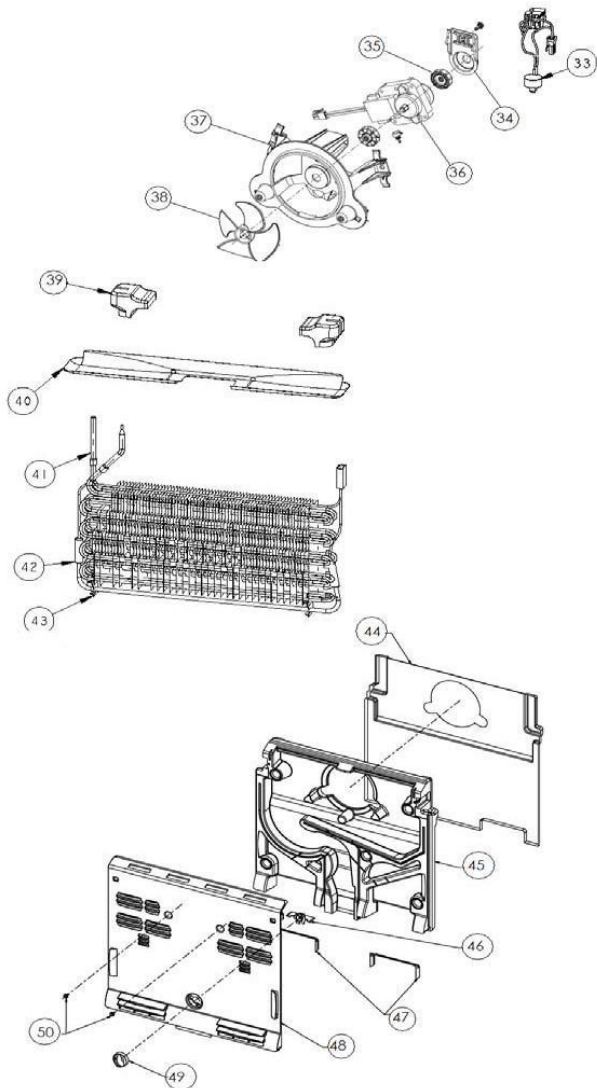

Distribuidor Autorizado

SurteRápido.com

Venta de Refacciones
Electrodomesticas

Refrigerador Whirlpool AT9501G01

Refrigerador Whirlpool AT9501G01

No. Ilus.	DESCRIPCIÓN	No. de Parte
1	Charola para cubos de hielo (ICE-TRAY)	R-30680
2	Parrilla para charola de cubos de hielo	W10260900
3	Parrilla Cristal (SHELF ASSY GLASS)	W10244501
4	Cubierta Cajón de Verduras	W10244501
5	Control de humedad cajón legumbrero	*****
6	Cajón legumbrero (PAN-CRISPER)	W10252492

Distribuidor Autorizado

SurteRápido.com

Venta de Refacciones
Electrodomesticas

Refrigerador Whirlpool AT9501G01

Refrigerador Whirlpool AT9501G01

No. Ilus.	DESCRIPCIÓN	No. de Parte
33	Bimetal (WIRE ASSY-BIMETAL)	W10249331
34	Soporte Motor (MOTOR SUPPORT)	W10251274
35	Gromet Motor Abanico	W10225833
36	Motor Abanico (FAN MOTOR)	W10253821
37	Frame Motor	W10261254
38	Aspa Motor Abanico	2200509
39	Wedge (WEDGE SHK)	W10261299
40	Charola de deshielo (SHIELD-HEAT)	W10268541
41	Evaporador ensamble	W10267452
42	Resistencia de deshielo	W10266991
43	Soporte resistencia de deshielo	W10286974
44	Proteccion Cubierta Shk	W10267594
45	Cubierta Trasera EPS	W10261261
46	Compuerta (FLAP SHK)	W10261263
47	Proteccion Area de Aire	W10269726
48	Cubierta Frontal (FRONT COVER)	W10279786
49	Perilla Congelador	W10251585
50	Tornillos (Screws)	*****
51	Switch	999335