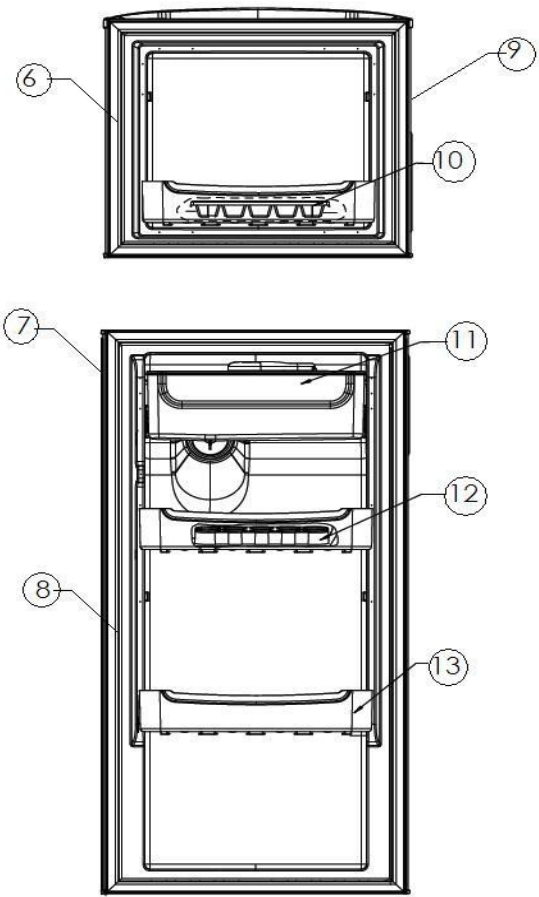

Distribuidor Autorizado

SurteRápido.com

Venta de Refacciones
Electrodomesticas

Refrigerador Whirlpool AT9501G01

Refrigerador Whirlpool AT9501G01

No. Ilus.	DESCRIPCIÓN	No. de Parte
33	Bimetal (WIRE ASSY-BIMETAL)	W10249331
34	Soporte Motor (MOTOR SUPPORT)	W10251274
35	Gromet Motor Abanico	W10225833
36	Motor Abanico (FAN MOTOR)	W10253821
37	Frame Motor	W10261254
38	Aspa Motor Abanico	2200509
39	Wedge (WEDGE SHK)	W10261299
40	Charola de deshielo (SHIELD-HEAT)	W10268541
41	Evaporador ensamble	W10267452
42	Resistencia de deshielo	W10266991
43	Soporte resistencia de deshielo	W10286974
44	Proteccion Cubierta Shk	W10267594
45	Cubierta Trasera EPS	W10261261
46	Compuerta (FLAP SHK)	W10261263
47	Proteccion Area de Aire	W10269726
48	Cubierta Frontal (FRONT COVER)	W10279786
49	Perilla Congelador	W10251585
50	Tornillos (Screws)	*****
51	Switch	999335

Refrigerador Whirlpool AT9501G01

Refrigerador Whirlpool AT9501G01

No. Ilus.	DESCRIPCIÓN	No. de Parte
1	Placa marca (NAMEPLATE ACROS)	W10130713
2	Bisagra Superior (HINGE ASSY-TOP)	2211109
9	Separador Bisagra Superior	2221885
9	Cubierta de Bisagra	2326062
3	Bisagra Intermedia	2211114
9	Separador Bisagra Intermedia	2166043
4	Despachador de Agua	W10188645
5	Bisagra Inferior (HINGE ASSY, BOTTOM)	W10251184
9	Separador Bisagra Inferior	2166043
6	Empaque Puerta Congelador	W10252846
7	Puerta Ensamble Refrigerador	W10260748
8	Empaque Puerta Refrigerador	W10252852
9	Puerta Ensamble congelador	W10260744
10	Charola para cubos de hielo (ICE-TRAY)	R-30680
11	Tanque de Agua (WATER TANK ASSY)	W10188707
12	Charola de Huevos (EGG RACK)	W10191349
13	Cajon Decorado	W10188665

Refrigerador Whirlpool AT9501G01

No.Ilus.	DESCRIPCIÓN	No. de Parte
1	Timer de Deshielo	2188372
2	Socket Lampara	2263413
3	Lampara	R-31244
4	Arnes Caja Control	W10247670
5	Retenedor de Perilla	2165773
6	Perilla de Control	2202885
7	Termostato	W10270426
8	Caja de Control	W10270390