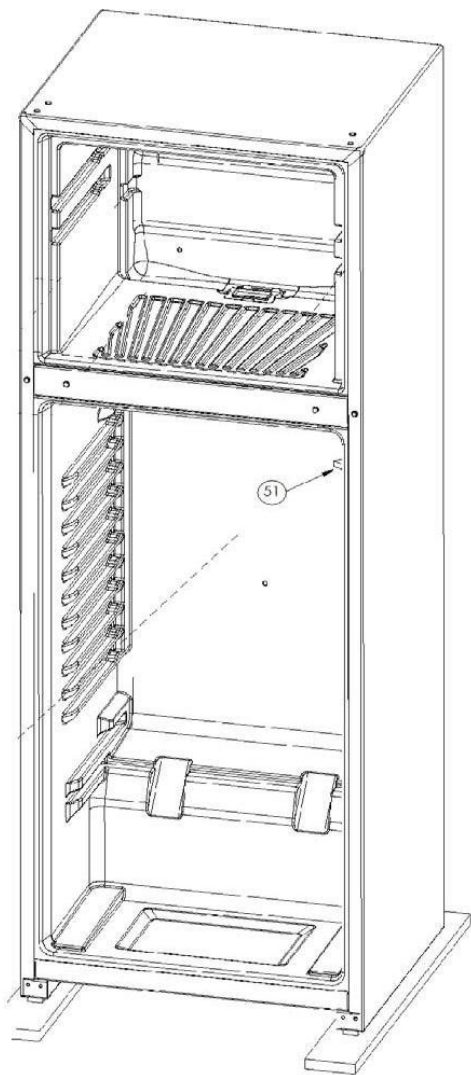

Distribuidor Autorizado

SurteRápido.com

Venta de Refacciones
Electrodomesticas

Refrigerador Whirlpool AT9501G01

Refrigerador Whirlpool AT9501G01

No. Ilus.	DESCRIPCIÓN	No. de Parte
1	Charola para cubos de hielo (ICE-TRAY)	R-30680
2	Parrilla para charola de cubos de hielo	W10260900
3	Parrilla Cristal (SHELF ASSY GLASS)	W10244501
4	Cubierta Cajón de Verduras	W10244501
5	Control de humedad cajón legumbrero	*****
6	Cajón legumbrero (PAN-CRISPER)	W10252492

Distribuidor Autorizado

SurteRápido.com

Venta de Refacciones
Electrodomesticas

Refrigerador Whirlpool AT9501G01

Refrigerador Whirlpool AT9501G01

No. Ilus.	DESCRIPCIÓN	No. de Parte
33	Bimetal (WIRE ASSY-BIMETAL)	W10249331
34	Soporte Motor (MOTOR SUPPORT)	W10251274
35	Gromet Motor Abanico	W10225833
36	Motor Abanico (FAN MOTOR)	W10253821
37	Frame Motor	W10261254
38	Aspa Motor Abanico	2200509
39	Wedge (WEDGE SHK)	W10261299
40	Charola de deshielo (SHIELD-HEAT)	W10268541
41	Evaporador ensamble	W10267452
42	Resistencia de deshielo	W10266991
43	Soporte resistencia de deshielo	W10286974
44	Proteccion Cubierta Shk	W10267594
45	Cubierta Trasera EPS	W10261261
46	Compuerta (FLAP SHK)	W10261263
47	Proteccion Area de Aire	W10269726
48	Cubierta Frontal (FRONT COVER)	W10279786
49	Perilla Congelador	W10251585
50	Tornillos (Screws)	*****
51	Switch	999335