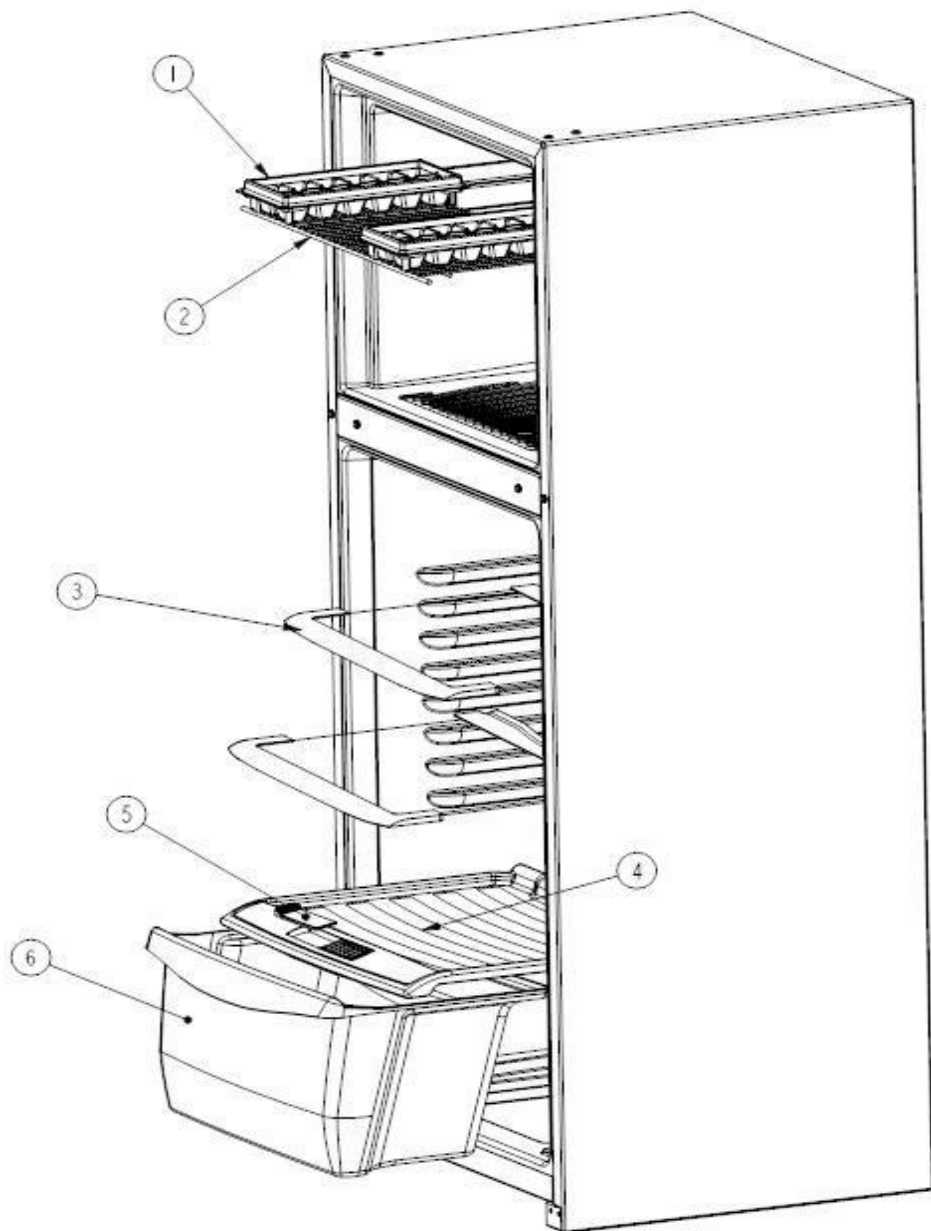

Distribuidor Autorizado

SurteRápido.com

Venta de Refacciones
Electrodomesticas

Refrigerador Whirlpool AT9501G01

Refrigerador Whirlpool AT9501G01

No. Ilus.	DESCRIPCIÓN	No. de Parte
1	Charola para cubos de hielo (ICE-TRAY)	R-30680
2	Parrilla para charola de cubos de hielo	W10260900
3	Parrilla Cristal (SHELF ASSY GLASS)	W10244501
4	Cubierta Cajón de Verduras	W10244501
5	Control de humedad cajón legumbrero	*****
6	Cajón legumbrero (PAN-CRISPER)	W10252492

Refrigerador Whirlpool AT9501G01

Refrigerador Whirlpool AT9501G01

No. Ilus.	DESCRIPCIÓN	No. de Parte
1	Placa marca (NAMEPLATE ACROS)	W10130713
2	Bisagra Superior (HINGE ASSY-TOP)	2211109
9	Separador Bisagra Superior	2221885
9	Cubierta de Bisagra	2326062
3	Bisagra Intermedia	2211114
9	Separador Bisagra Intermedia	2166043
4	Despachador de Agua	W10188645
5	Bisagra Inferior (HINGE ASSY, BOTTOM)	W10251184
9	Separador Bisagra Inferior	2166043
6	Empaque Puerta Congelador	W10252846
7	Puerta Ensamble Refrigerador	W10260748
8	Empaque Puerta Refrigerador	W10252852
9	Puerta Ensamble congelador	W10260744
10	Charola para cubos de hielo (ICE-TRAY)	R-30680
11	Tanque de Agua (WATER TANK ASSY)	W10188707
12	Charola de Huevos (EGG RACK)	W10191349
13	Cajon Decorado	W10188665