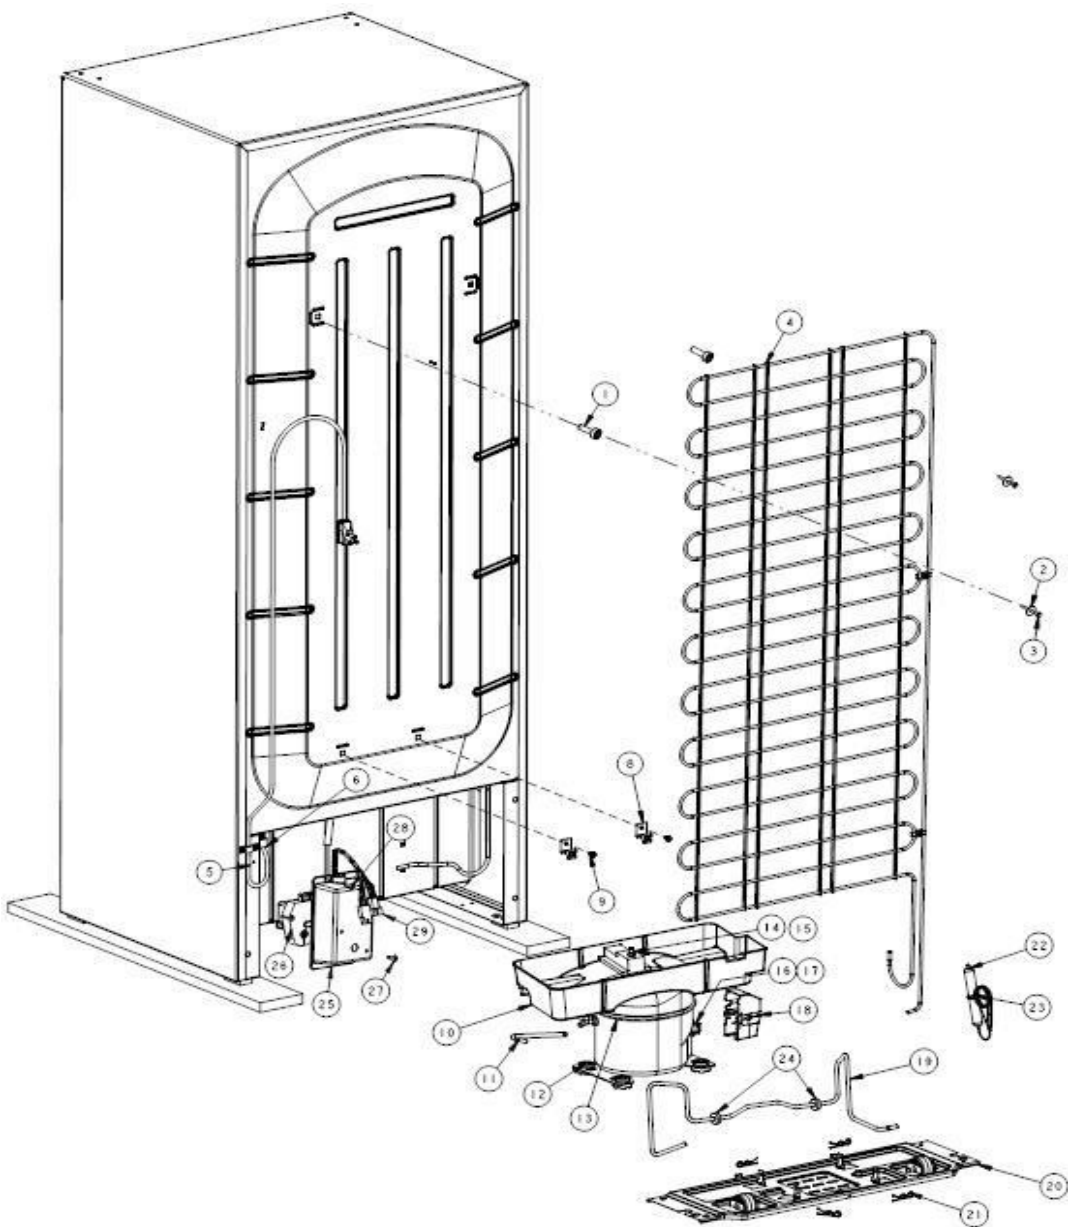

Refrigerador Whirlpool AT9501G02

Refrigerador Whirlpool AT9501G02

No. Ilus.	DESCRIPCIÓN	No. de Parte
1	Placa marca (NAMEPLATE ACROS)	W10130713
2	Bisagra Superior (HINGE ASSY-TOP)	2211109
9	Separador Bisagra Superior	2221885
9	Cubierta de Bisagra	2326062
3	Bisagra Intermedia	2211114
9	Separador Bisagra Intermedia	2166043
4	Despachador de Agua	W10188645
5	Bisagra Inferior (HINGE ASSY, BOTTOM)	W10251184
9	Separador Bisagra Inferior	2166043
6	Empaque Puerta Congelador	W10252846
7	Puerta Ensamble Refrigerador	W10260748
8	Empaque Puerta Refrigerador	W10252852
9	Puerta Ensamble congelador	W10260744
10	Charola para cubos de hielo (ICE-TRAY)	R-30680
11	Tanque de Agua (WATER TANK ASSY)	W10188707
12	Charola de Huevos (EGG RACK)	W10191349
13	Cajon Decorado	W10188665

Refrigerador Whirlpool AT9501G02

No.Ilus.	DESCRIPCIÓN	No. de Parte
1	Timer de Deshielo	2188372
2	Socket Lampara	2263413
3	Lampara	R-31244
4	Arnes Caja Control	W10247670
5	Retenedor de Perilla	2165773
6	Perilla de Control	2202885
7	Termostato	W10270426
8	Caja de Control	W10270390

Distribuidor Autorizado

SurteRápido.com

Venta de Refacciones
Electrodomesticas

Refrigerador Whirlpool AT9501G02

Refrigerador Whirlpool AT9501G02

No.Illus.	DESCRIPCIÓN	No. de Parte
1	Espaciador plastico para condensador	2258451
2	Arandela plana 1/4 ZN	VS611
3	Tornillo 8-18 X 3.000 HW	8533892
4	Estructura del condensador	W10253404
5	Arnés principal	*****
6	Tornillo 8-18x0.600	*****
8	Clip condensador	2172892
9	Tornillo para tierra	*****
10	Bandeja del evaporador	W10767486
11	Tubo de proceso	*****
12	Grommet	R-31240
13	Compresor	W10743310
*	Correa	W10174383
14	Weld	2191788
15	Bolt	***
16	Relevador combo device	W10330832
17	Capacitor	W10658690
18	Clip Terminal	939054
19	Ensamble Precooler	*****
20	Soporte compresor	W10143772
21	Clips	R-31173
22	Filtro deshidratador	W10190413
23	Cintillo	2263990
24	Tubo de descarga damper	*****
25	Cubierta	*****
27	Tornillo 8-18 x .600	*****
28	Tornillo 8-18 x .600	*****