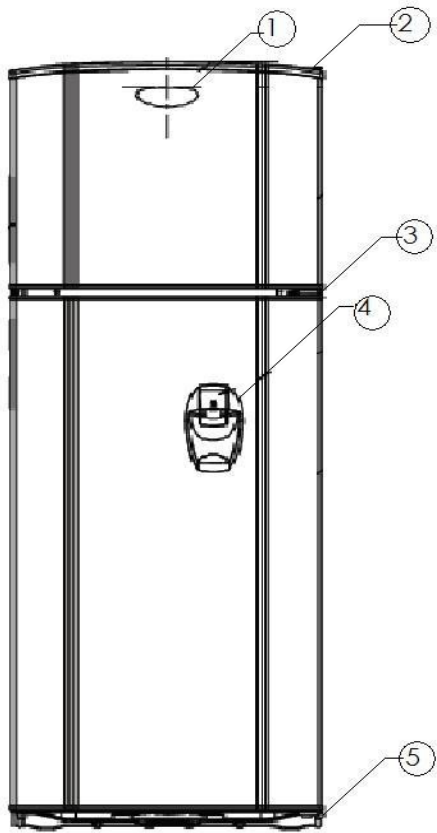

Distribuidor Autorizado

SurteRápido.com

Venta de Refacciones
Electrodomesticas

Refrigerador Whirlpool AT9501G02

Refrigerador Whirlpool AT9501G02

No.Illus.	DESCRIPCIÓN	No. de Parte
33	Bimetal (WIRE ASSY-BIMETAL)	W10249331
34	Soporte Motor (MOTOR SUPPORT)	W10251274
35	Gromet Motor Abanico	W10225833
36	Motor Abanico (FAN MOTOR)	W10253821
37	Frame Motor	W10261254
38	Aspa Motor Abanico	2200509
39	Wedge (WEDGE SHK)	W10261299
40	Charola de deshielo (SHIELD-HEAT)	W10268541
41	Evaporador ensamble	W10267452
42	Resistencia de deshielo	W10266991
43	Soporte resistencia de deshielo	W10286974
44	Proteccion Cubierta Shk	W10267594
45	Cubierta Trasera EPS	W10261261
46	Compuerta (FLAP SHK)	W10261263
47	Proteccion Area de Aire	W10269726
48	Cubierta Frontal (FRONT COVER)	W10279786
49	Perilla Congelador	W10251585
50	Tornillos (Screws)	*****
51	Switch	999335

Refrigerador Whirlpool AT9501G02

Refrigerador Whirlpool AT9501G02

No. Ilus.	DESCRIPCIÓN	No. de Parte
1	Placa marca (NAMEPLATE ACROS)	W10130713
2	Bisagra Superior (HINGE ASSY-TOP)	2211109
9	Separador Bisagra Superior	2221885
9	Cubierta de Bisagra	2326062
3	Bisagra Intermedia	2211114
9	Separador Bisagra Intermedia	2166043
4	Despachador de Agua	W10188645
5	Bisagra Inferior (HINGE ASSY, BOTTOM)	W10251184
9	Separador Bisagra Inferior	2166043
6	Empaque Puerta Congelador	W10252846
7	Puerta Ensamble Refrigerador	W10260748
8	Empaque Puerta Refrigerador	W10252852
9	Puerta Ensamble congelador	W10260744
10	Charola para cubos de hielo (ICE-TRAY)	R-30680
11	Tanque de Agua (WATER TANK ASSY)	W10188707
12	Charola de Huevos (EGG RACK)	W10191349
13	Cajon Decorado	W10188665