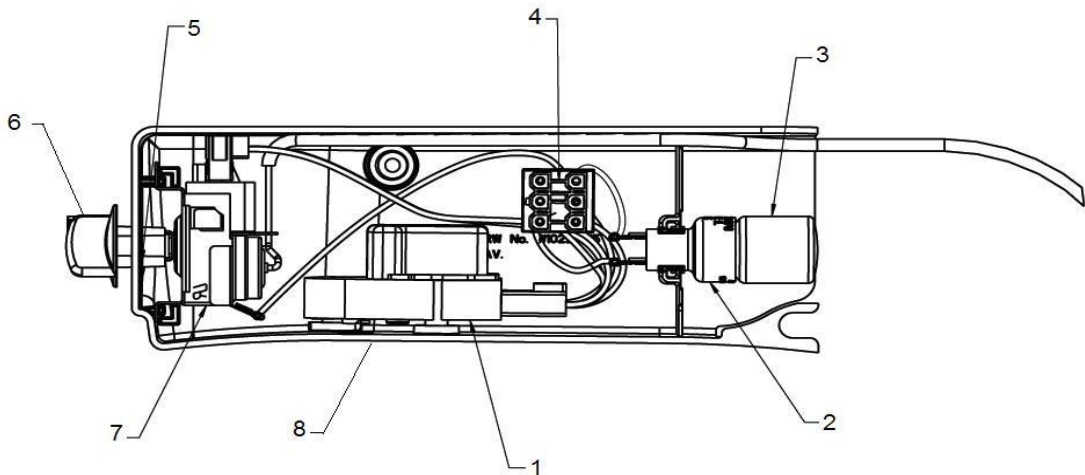

Refrigerador Whirlpool AT9501G02

Refrigerador Whirlpool AT9501G02

No. Ilus.	DESCRIPCIÓN	No. de Parte
1	Placa marca (NAMEPLATE ACROS)	W10130713
2	Bisagra Superior (HINGE ASSY-TOP)	2211109
9	Separador Bisagra Superior	2221885
9	Cubierta de Bisagra	2326062
3	Bisagra Intermedia	2211114
9	Separador Bisagra Intermedia	2166043
4	Despachador de Agua	W10188645
5	Bisagra Inferior (HINGE ASSY, BOTTOM)	W10251184
9	Separador Bisagra Inferior	2166043
6	Empaque Puerta Congelador	W10252846
7	Puerta Ensamble Refrigerador	W10260748
8	Empaque Puerta Refrigerador	W10252852
9	Puerta Ensamble congelador	W10260744
10	Charola para cubos de hielo (ICE-TRAY)	R-30680
11	Tanque de Agua (WATER TANK ASSY)	W10188707
12	Charola de Huevos (EGG RACK)	W10191349
13	Cajon Decorado	W10188665

Refrigerador Whirlpool AT9501G02

No.Ilus.	DESCRIPCIÓN	No. de Parte
1	Timer de Deshielo	2188372
2	Socket Lampara	2263413
3	Lampara	R-31244
4	Arnes Caja Control	W10247670
5	Retenedor de Perilla	2165773
6	Perilla de Control	2202885
7	Termostato	W10270426
8	Caja de Control	W10270390