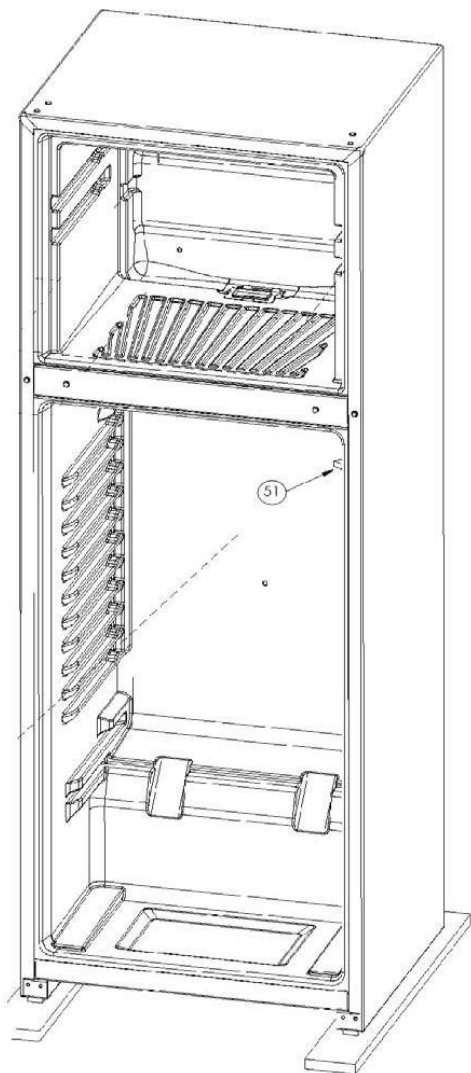

Distribuidor Autorizado

SurteRápido.com

Venta de Refacciones
Electrodomesticas

Refrigerador Whirlpool AT9501G02

Refrigerador Whirlpool AT9501G02

No. Ilus.	DESCRIPCIÓN	No. de Parte
1	Charola para cubos de hielo (ICE-TRAY)	R-30680
2	Parrilla para charola de cubos de hielo	W10260900
3	Parrilla Cristal (SHELF ASSY GLASS)	W10244501
4	Cubierta Cajón de Verduras	W10244501
5	Control de humedad cajón legumbrero	*****
6	Cajón legumbrero (PAN-CRISPER)	W10252492

Distribuidor Autorizado

SurteRápido.com

Venta de Refacciones
Electrodomesticas

Refrigerador Whirlpool AT9501G02

Refrigerador Whirlpool AT9501G02

No.Illus.	DESCRIPCIÓN	No. de Parte
33	Bimetal (WIRE ASSY-BIMETAL)	W10249331
34	Soporte Motor (MOTOR SUPPORT)	W10251274
35	Gromet Motor Abanico	W10225833
36	Motor Abanico (FAN MOTOR)	W10253821
37	Frame Motor	W10261254
38	Aspa Motor Abanico	2200509
39	Wedge (WEDGE SHK)	W10261299
40	Charola de deshielo (SHIELD-HEAT)	W10268541
41	Evaporador ensamble	W10267452
42	Resistencia de deshielo	W10266991
43	Soporte resistencia de deshielo	W10286974
44	Proteccion Cubierta Shk	W10267594
45	Cubierta Trasera EPS	W10261261
46	Compuerta (FLAP SHK)	W10261263
47	Proteccion Area de Aire	W10269726
48	Cubierta Frontal (FRONT COVER)	W10279786
49	Perilla Congelador	W10251585
50	Tornillos (Screws)	*****
51	Switch	999335