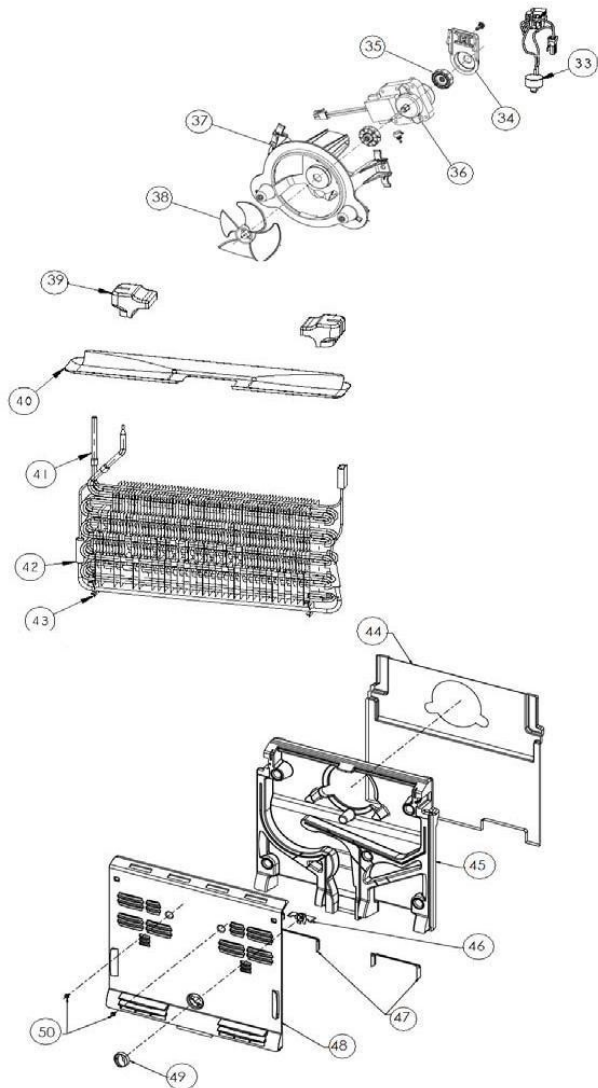

Distribuidor Autorizado

SurteRápido.com

Venta de Refacciones
Electrodomesticas

Refrigerador Whirlpool AT9501G02

Refrigerador Whirlpool AT9501G02

No. Ilus.	DESCRIPCIÓN	No. de Parte
1	Charola para cubos de hielo (ICE-TRAY)	R-30680
2	Parrilla para charola de cubos de hielo	W10260900
3	Parrilla Cristal (SHELF ASSY GLASS)	W10244501
4	Cubierta Cajón de Verduras	W10244501
5	Control de humedad cajón legumbrero	*****
6	Cajón legumbrero (PAN-CRISPER)	W10252492

Distribuidor Autorizado

SurteRápido.com

Venta de Refacciones
Electrodomesticas

Refrigerador Whirlpool AT9501G02

Refrigerador Whirlpool AT9501G02

No.Illus.	DESCRIPCIÓN	No. de Parte
33	Bimetal (WIRE ASSY-BIMETAL)	W10249331
34	Soporte Motor (MOTOR SUPPORT)	W10251274
35	Gromet Motor Abanico	W10225833
36	Motor Abanico (FAN MOTOR)	W10253821
37	Frame Motor	W10261254
38	Aspa Motor Abanico	2200509
39	Wedge (WEDGE SHK)	W10261299
40	Charola de deshielo (SHIELD-HEAT)	W10268541
41	Evaporador ensamble	W10267452
42	Resistencia de deshielo	W10266991
43	Soporte resistencia de deshielo	W10286974
44	Proteccion Cubierta Shk	W10267594
45	Cubierta Trasera EPS	W10261261
46	Compuerta (FLAP SHK)	W10261263
47	Proteccion Area de Aire	W10269726
48	Cubierta Frontal (FRONT COVER)	W10279786
49	Perilla Congelador	W10251585
50	Tornillos (Screws)	*****
51	Switch	999335