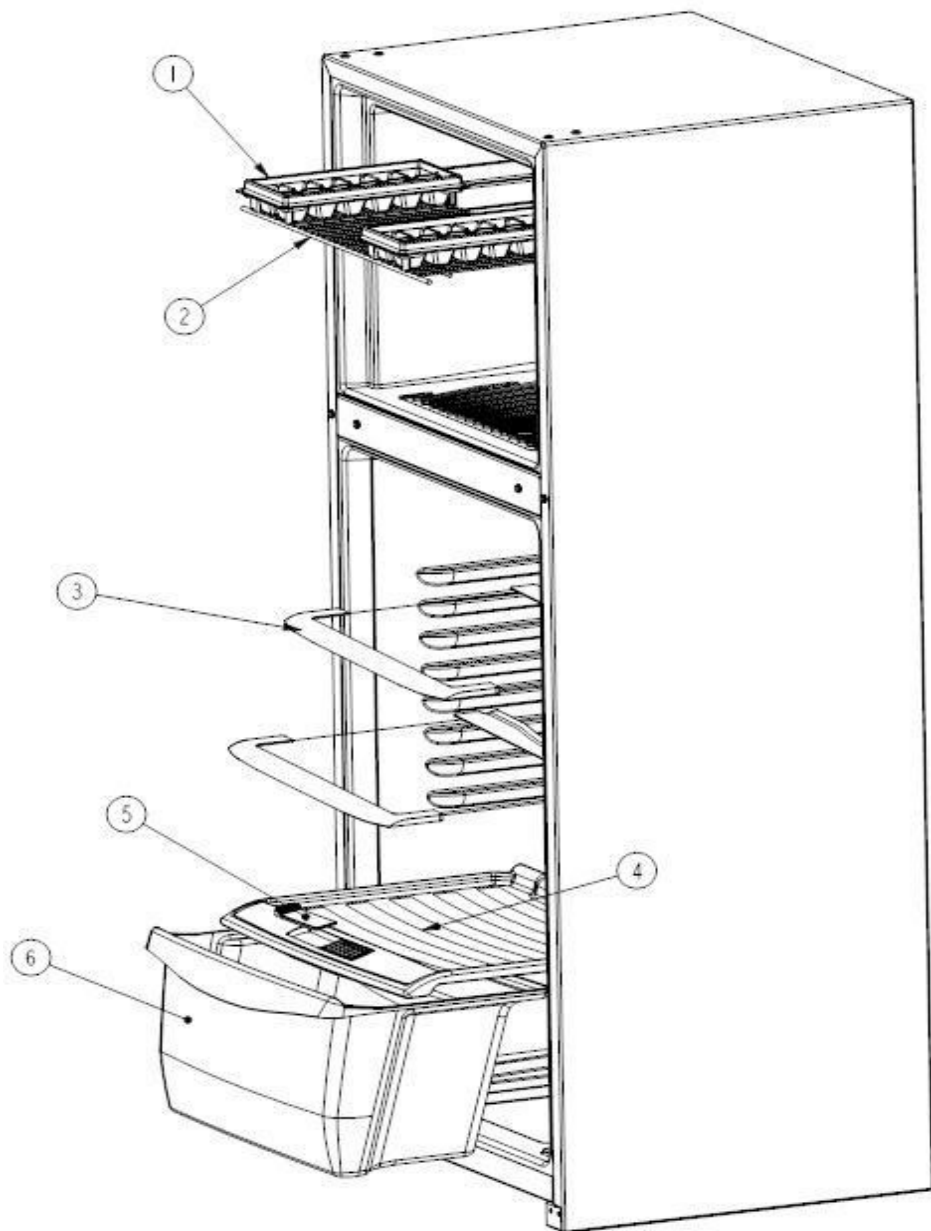

Distribuidor Autorizado

SurteRápido.com

Venta de Refacciones
Electrodomesticas

Refrigerador Whirlpool AT9501G02

Refrigerador Whirlpool AT9501G02

No. Ilus.	DESCRIPCIÓN	No. de Parte
1	Charola para cubos de hielo (ICE-TRAY)	R-30680
2	Parrilla para charola de cubos de hielo	W10260900
3	Parrilla Cristal (SHELF ASSY GLASS)	W10244501
4	Cubierta Cajón de Verduras	W10244501
5	Control de humedad cajón legumbrero	*****
6	Cajón legumbrero (PAN-CRISPER)	W10252492

Refrigerador Whirlpool AT9501G02

Refrigerador Whirlpool AT9501G02

No. Ilus.	DESCRIPCIÓN	No. de Parte
1	Placa marca (NAMEPLATE ACROS)	W10130713
2	Bisagra Superior (HINGE ASSY-TOP)	2211109
9	Separador Bisagra Superior	2221885
9	Cubierta de Bisagra	2326062
3	Bisagra Intermedia	2211114
9	Separador Bisagra Intermedia	2166043
4	Despachador de Agua	W10188645
5	Bisagra Inferior (HINGE ASSY, BOTTOM)	W10251184
9	Separador Bisagra Inferior	2166043
6	Empaque Puerta Congelador	W10252846
7	Puerta Ensamble Refrigerador	W10260748
8	Empaque Puerta Refrigerador	W10252852
9	Puerta Ensamble congelador	W10260744
10	Charola para cubos de hielo (ICE-TRAY)	R-30680
11	Tanque de Agua (WATER TANK ASSY)	W10188707
12	Charola de Huevos (EGG RACK)	W10191349
13	Cajon Decorado	W10188665