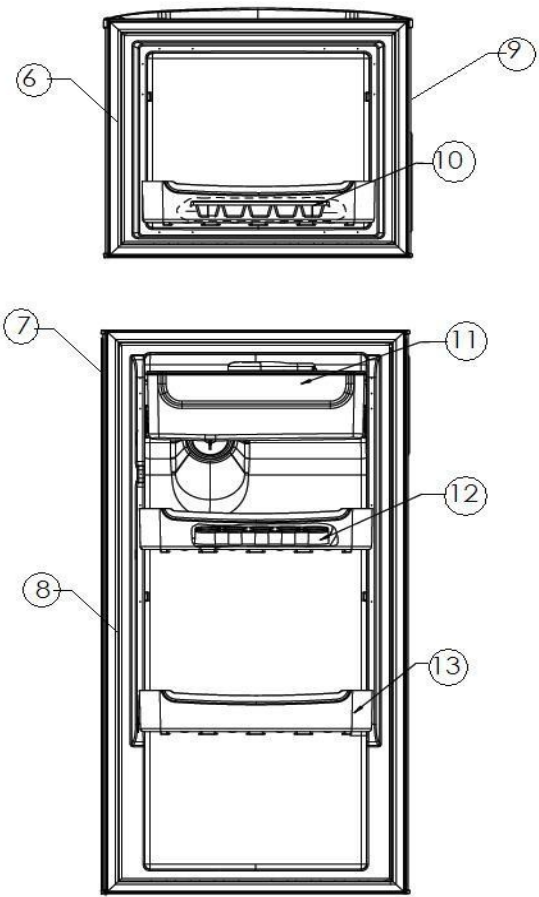

Distribuidor Autorizado

SurteRápido.com

Venta de Refacciones
Electrodomesticas

Refrigerador Whirlpool AT9501G02

Refrigerador Whirlpool AT9501G02

No.Illus.	DESCRIPCIÓN	No. de Parte
33	Bimetal (WIRE ASSY-BIMETAL)	W10249331
34	Soporte Motor (MOTOR SUPPORT)	W10251274
35	Gromet Motor Abanico	W10225833
36	Motor Abanico (FAN MOTOR)	W10253821
37	Frame Motor	W10261254
38	Aspa Motor Abanico	2200509
39	Wedge (WEDGE SHK)	W10261299
40	Charola de deshielo (SHIELD-HEAT)	W10268541
41	Evaporador ensamble	W10267452
42	Resistencia de deshielo	W10266991
43	Soporte resistencia de deshielo	W10286974
44	Proteccion Cubierta Shk	W10267594
45	Cubierta Trasera EPS	W10261261
46	Compuerta (FLAP SHK)	W10261263
47	Proteccion Area de Aire	W10269726
48	Cubierta Frontal (FRONT COVER)	W10279786
49	Perilla Congelador	W10251585
50	Tornillos (Screws)	*****
51	Switch	999335

Refrigerador Whirlpool AT9501G02

Refrigerador Whirlpool AT9501G02

No. Ilus.	DESCRIPCIÓN	No. de Parte
1	Placa marca (NAMEPLATE ACROS)	W10130713
2	Bisagra Superior (HINGE ASSY-TOP)	2211109
9	Separador Bisagra Superior	2221885
9	Cubierta de Bisagra	2326062
3	Bisagra Intermedia	2211114
9	Separador Bisagra Intermedia	2166043
4	Despachador de Agua	W10188645
5	Bisagra Inferior (HINGE ASSY, BOTTOM)	W10251184
9	Separador Bisagra Inferior	2166043
6	Empaque Puerta Congelador	W10252846
7	Puerta Ensamble Refrigerador	W10260748
8	Empaque Puerta Refrigerador	W10252852
9	Puerta Ensamble congelador	W10260744
10	Charola para cubos de hielo (ICE-TRAY)	R-30680
11	Tanque de Agua (WATER TANK ASSY)	W10188707
12	Charola de Huevos (EGG RACK)	W10191349
13	Cajon Decorado	W10188665