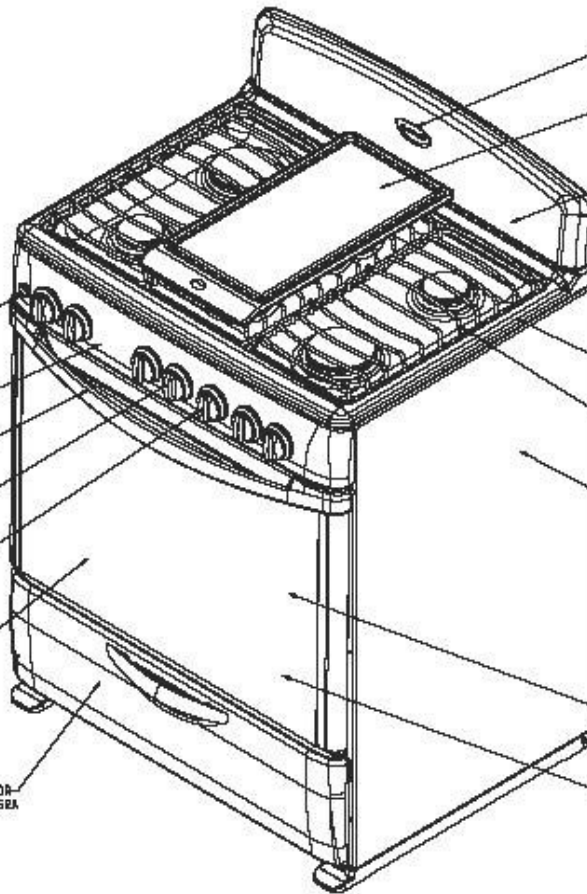

SCALE 0.250

ACROS NAME PLATE - BLUE  
PLACA MARCA ACROS - AZUL

STAMPED GRIDDLE REMOVABLE  
COMAL ESTAMPADO REMOVIBLE

BACKGUARD (BLACK)  
RESPALDO SUPERIOR (NEGRO)

SEALED COOKTOP W/SMALL UP SWEPT (CHROMED)  
CUBIERTA BELLADA CON UP SWEPT PEQUEÑO (CROMADA)