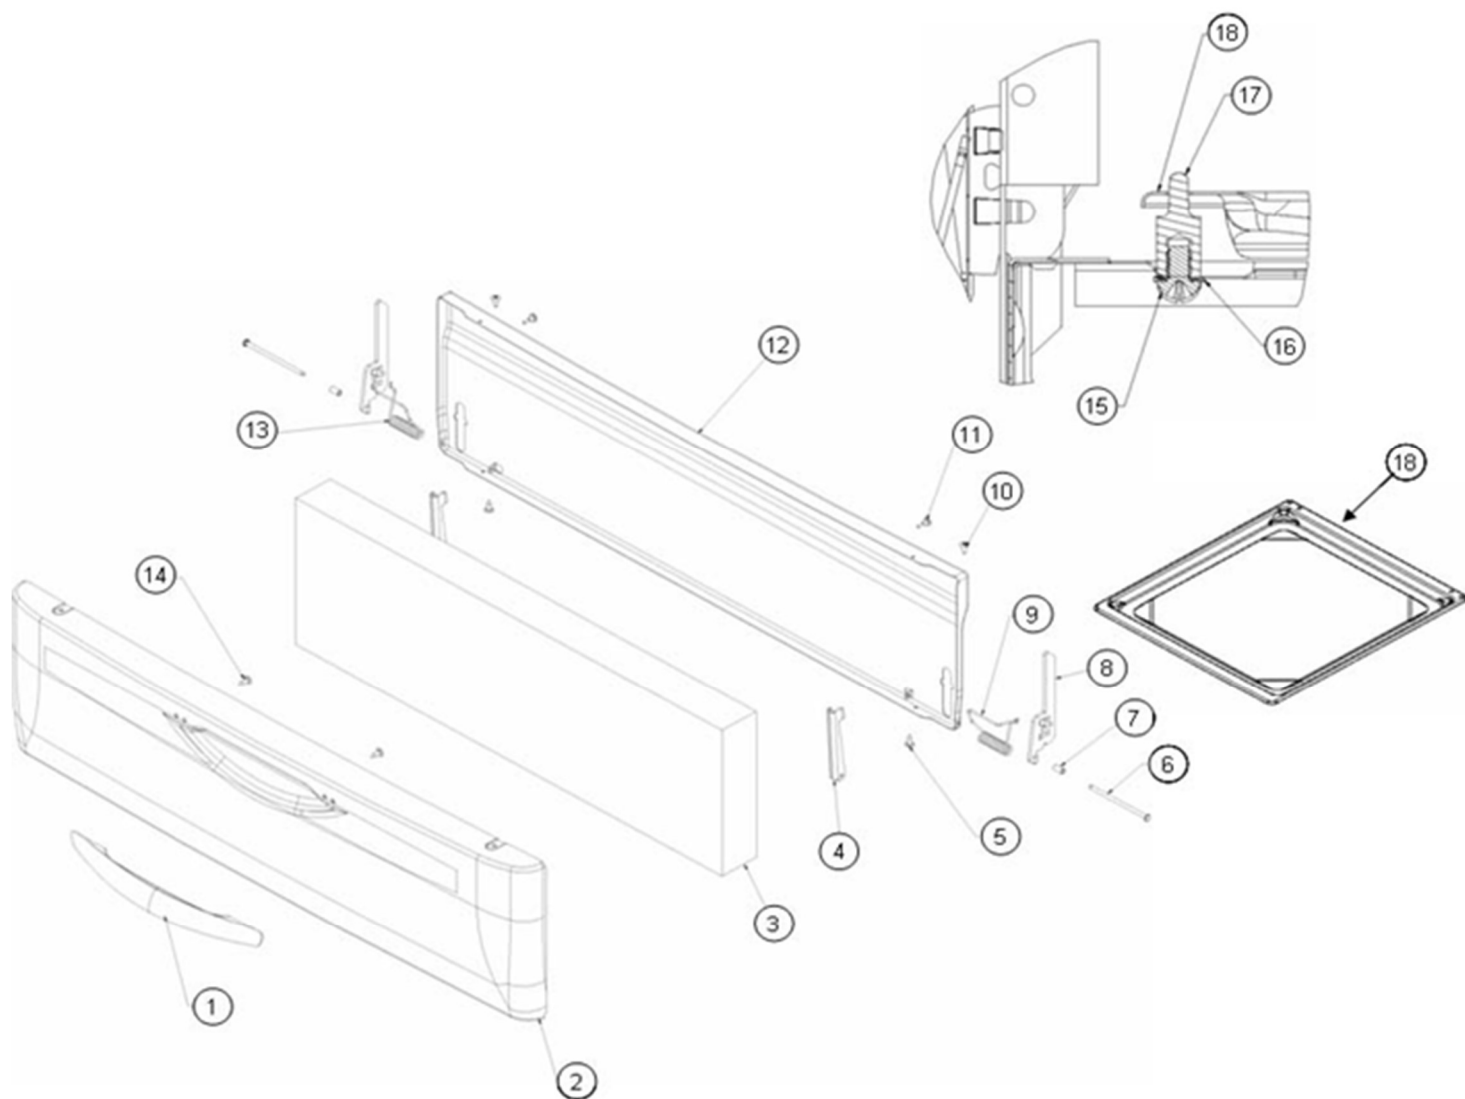

Marca		Acros		CAF5301B00
Color		Negro		
Capacidad		30"		
R e f	Descripción		C a n t	Número de Parte
PUERTA ASADOR				
1	Jaladera puerta asador		1	W10075587
2	Panel exterior puerta asador		1	W10119390
3	Aislante		1	W10075717
4	Soporte bisagra		2	98003791
5	Tornillo		2	98004219
6	Pin		2	W10075675
7	Espaciador bisagra		2	W10132615
8	Sujetador puerta asador		2	W10075713
9	Resorte izquierdo puerta asador		1	98008379
10	Tornillo		2	98006726
11	Bumper		2	98004052
12	Panel interior puerta asador		1	W10075696
13	Resorte derecho puerta asador		1	98008380
14	Tornillo		2	W10119413
15	Tornillo		2	98017070
16	Arandela		2	98016879
17	Couple charola asador		2	98016869
18	Charola asador		1	98016005
19	Puerta asador ensamble		1	W10119432