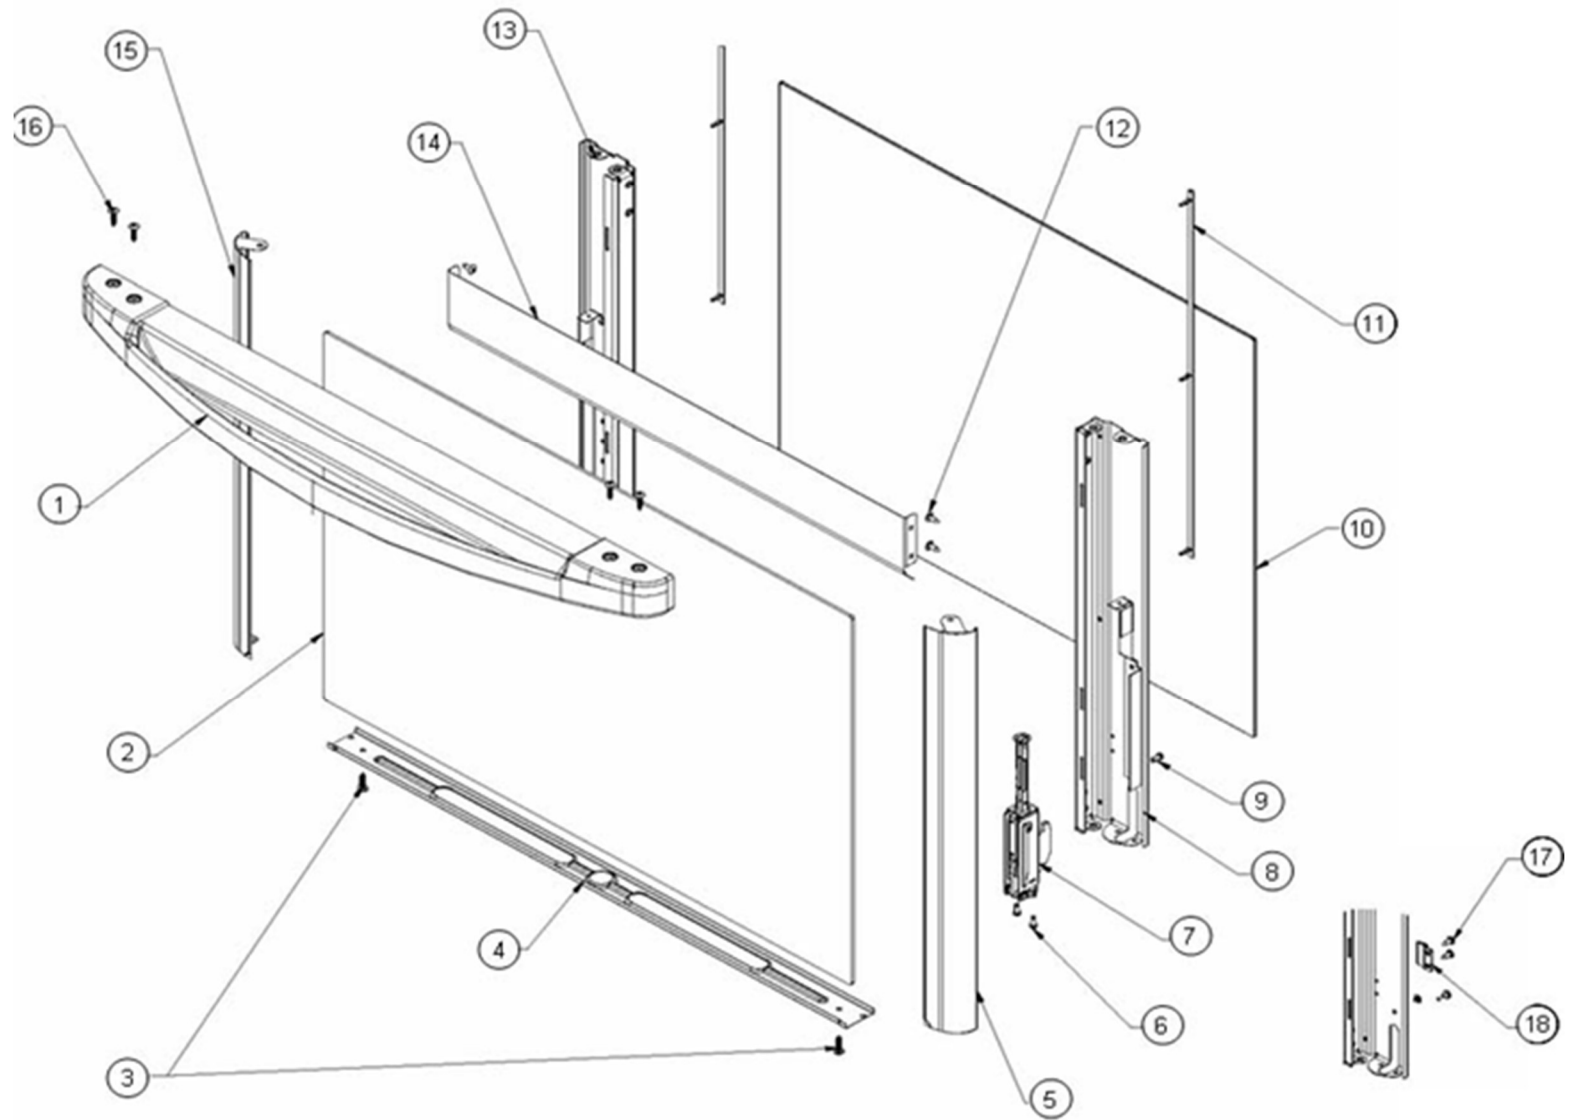

Marca		Acros		CAF5301B00
Color		Negro		
Capacidad		30"		
R e f	Descripción		C a n t	Número de Parte
PUERTA HORNO				
1	Jaladera puerta horno		1	W10112699
2	Vidrio panoramico		1	W10164105
3	Tornillo		2	98016188
4	Moldura inferior		1	W10113093
5	Lateral vidrio exterior derecho		1	98014645
6	Tornillo		4	W10146346
7	Bisagra ensamble		2	98017875
8	Poste puerta horno derecho		1	W10139385
9	Tornillo		2	98004993
10	Vidrio interior puerta horno		1	W10164104
11	Sello vidrio interior		2	W10140845
12	Tornillo		4	98004219
13	Poste puerta horno izquierdo		1	W10139389
14	Deflector de la puerta		1	W10122257
15	Lateral vidrio exterior izquierdo		1	98014704
16	Tornillo		4	W10135907
17	Tornillo		*	***
18	Bracket retainer		*	***
19	Puerta horno ensamble		1	W10121012