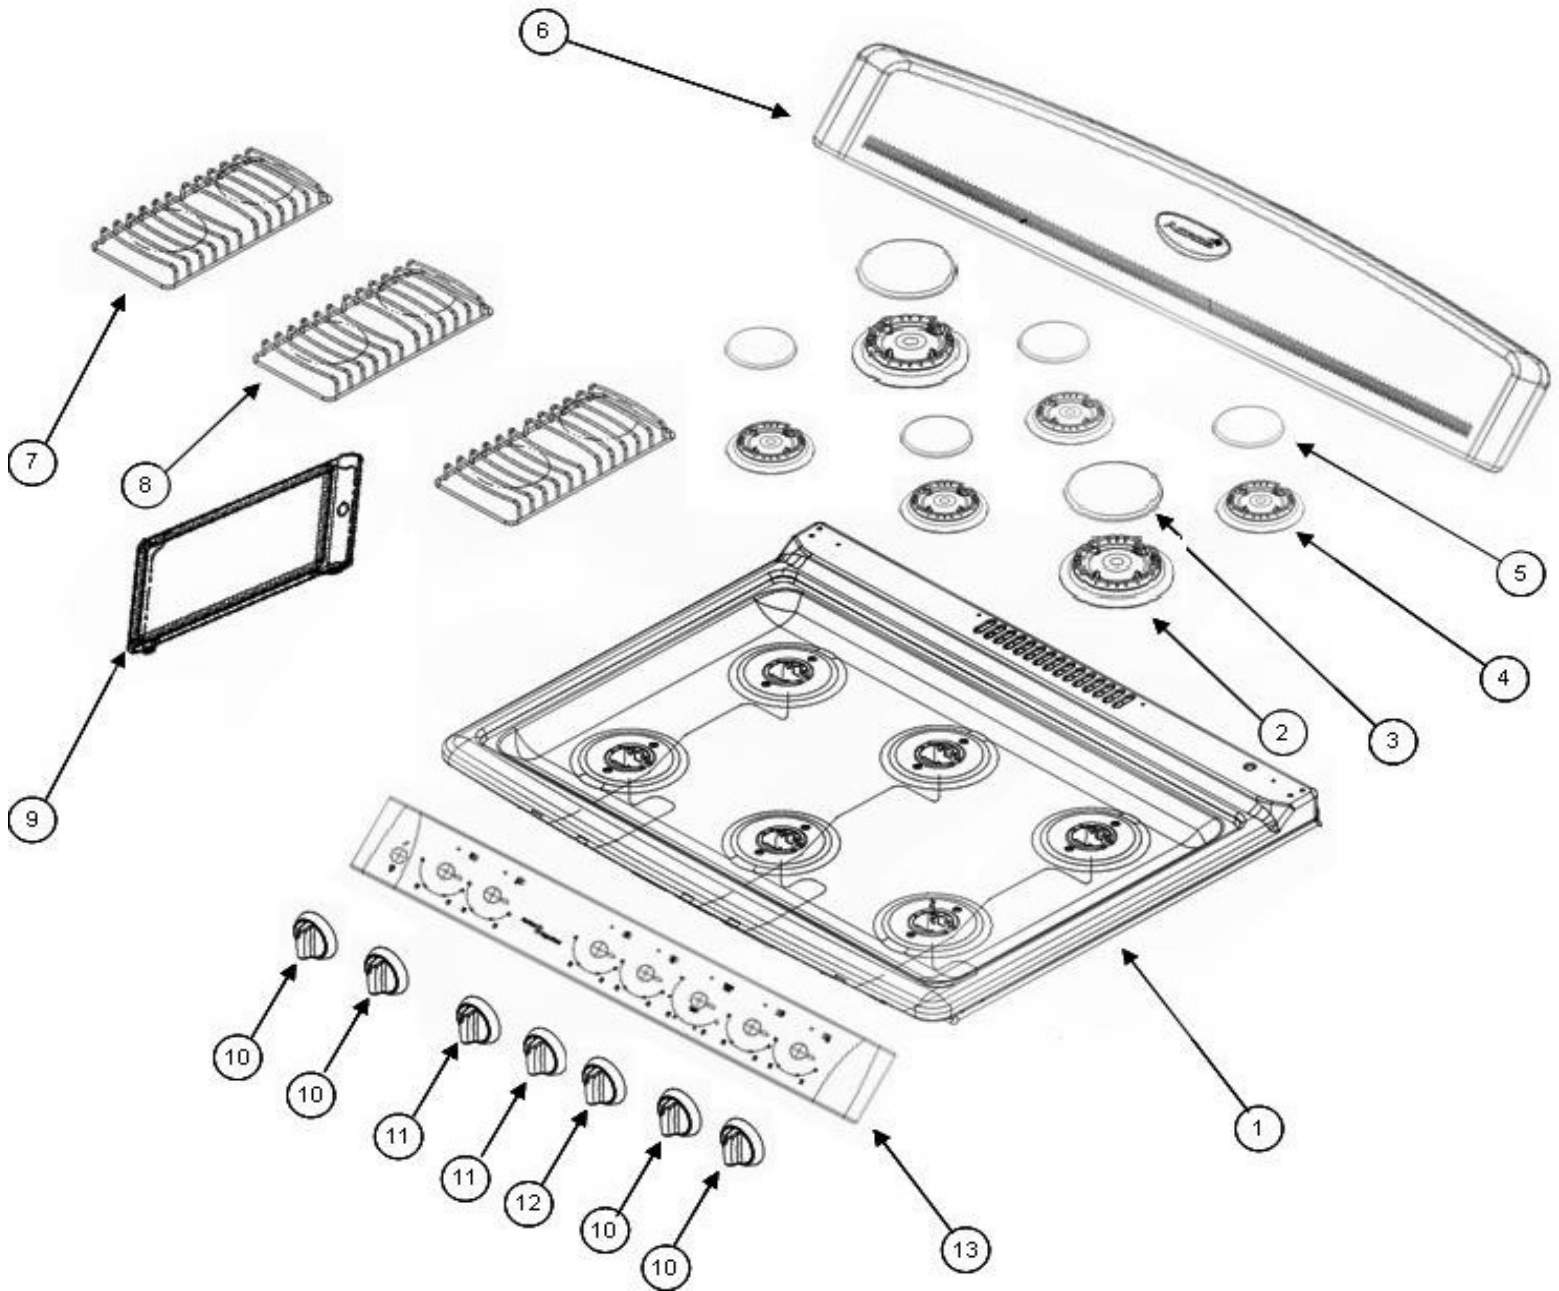

OVEN LIGHT & IGNITION SWITCH (BLACK)  
BOTON DE LUZ DE HORNO Y ENCENDIDO ELECTRONICO (NEGRO)

BLACK MANIFOLD PANEL  
FRENTE PERILLAS NEGRO

BLACK HANDLE TOWEL BAR / PIECE  
JALADERA TIPO TOALLERO / PIEZA NEGRA

ACROS KNOB W/LOCK (BLACK/CHROME)  
PERILLA DE SEGURIDAD ACROS (NEGRO/CROMO)

OVEN THERMOCONTROL 5 POSITIONS  
THERMOCONTROL 5 POSICIONES

OVEN DOOR PANORAMIC WINDOW  
PUERTA HORNO CON VENTANA PANORAMICA

BLACK BROILER DOOR  
PUERTA ASADOR NEGRA

SCALE 0.250

COLOR:  
BLACK / NEGRO

Marca		Acros		CAF5301B00
Color		Negro		
Capacidad		30"		
R e f	Descripción	C a n t	Número de Parte	
<b>CUBIERTA, QUEMADORES Y PARRILLA</b>				
1	Cubierta superior	1	W10119394	
2	Super quemador superior	2	W10132046	
3	Tapa super quemador superior	2	W10118220	
4	Quemador superior	4	W10132045	
5	Tapa quemador superior	4	W10118216	
6	Panel respaldo superior	1	W10075660	
7	Parrilla lateral cubierta superior	2	W10180473	
8	Parrilla central cubierta superior	1	W10180473	
9	Comal	1	W10119470	
10	Perilla lateral valvula quemador superior	4	W10075641	
11	Perilla central valvula quemador superior	2	W10074820	
12	Perilla valvula horno	1	W10075590	
13	Frente perillas	1	W10124064	
*	Tornillo superior	12	W10146346	