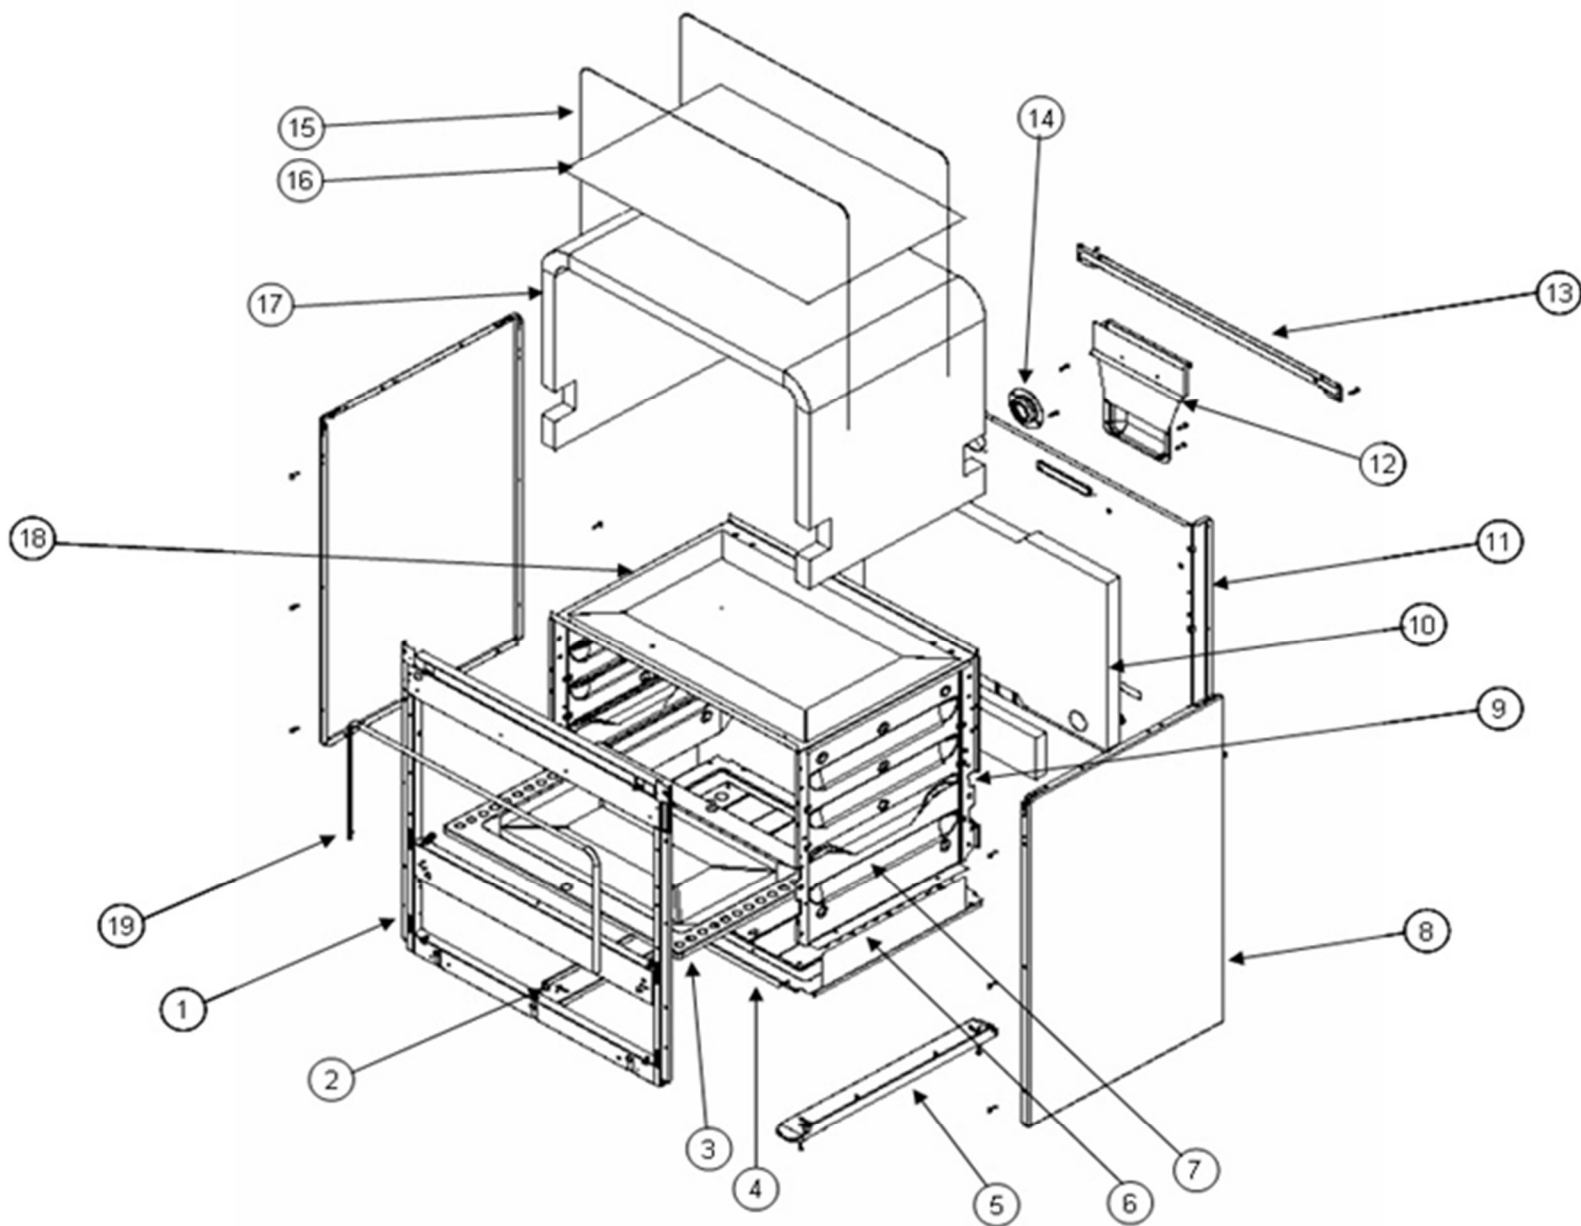

SCALE 0.250

COLOR:  
BLACK / NEGRO

Marca		Acros		CAF5301B00
Color		Negro		
Capacidad		30"		
R e f	Descripción	C a n t	Número de Parte	
<b>CUBIERTA, QUEMADORES Y PARRILLA</b>				
1	Cubierta superior	1	W10119394	
2	Super quemador superior	2	W10132046	
3	Tapa super quemador superior	2	W10118220	
4	Quemador superior	4	W10132045	
5	Tapa quemador superior	4	W10118216	
6	Panel respaldo superior	1	W10075660	
7	Parrilla lateral cubierta superior	2	W10180473	
8	Parrilla central cubierta superior	1	W10180473	
9	Comal	1	W10119470	
10	Perilla lateral valvula quemador superior	4	W10075641	
11	Perilla central valvula quemador superior	2	W10074820	
12	Perilla valvula horno	1	W10075590	
13	Frente perillas	1	W10124064	
*	Tornillo superior	12	W10146346	

<b>Marca</b>		<b>Acros</b>		<b>CAF5301B00</b>
<b>Color</b>		<b>Negro</b>		
<b>Capacidad</b>		<b>30"</b>		
R e f	Descripción	C a n t	Numero de Parte	
<b>SISTEMA DE COMBUSTION</b>				
1	Válvula superquemador	2	W10119297	
2	Válvula quemador superior	4	W10075695	
3	Tubo de válvulas ensamble	1	W10120177	
4	Thermocontrol	1	W10075714	
5	Quemador horno ensamble	1	98015993	
6	Tubo doblado para quemador horno	1	W10132549	
7	Tubing superior frontal super quemador	1	W10132407	
8	Tubing superior posterior	2	W10132404	
9	Soporte quemador	6	W10122103	
10	Tuerca tubing	6	98017323	
11	Tubing superior posterior super quemador	1	W10132403	
12	Tubing superior frontal	2	W10132409	
13	Kit de conversion a gas natural	1	<b>W10132633</b>	
14	Kit de conversion a gas lp	1	<b>W10132641</b>	

Marca		Acros		<b>CAF5301B00</b>
Color		Negro		
Capacidad		30"		
R e f	Descripción	C a n t	Número de Parte	
<b>SISTEMA ELECTRICO</b>				
1	Arnes eléctrico principal	1	W10118815	
3	Foco	1	98004498	
4	Socket foco de horno	1	W10114530	
7	Switch encendido electrónico/luz horno	1	98011572	
10	Bujía quemador superior	6	W10127479	
11	Módulo de encendido	1	98017956	