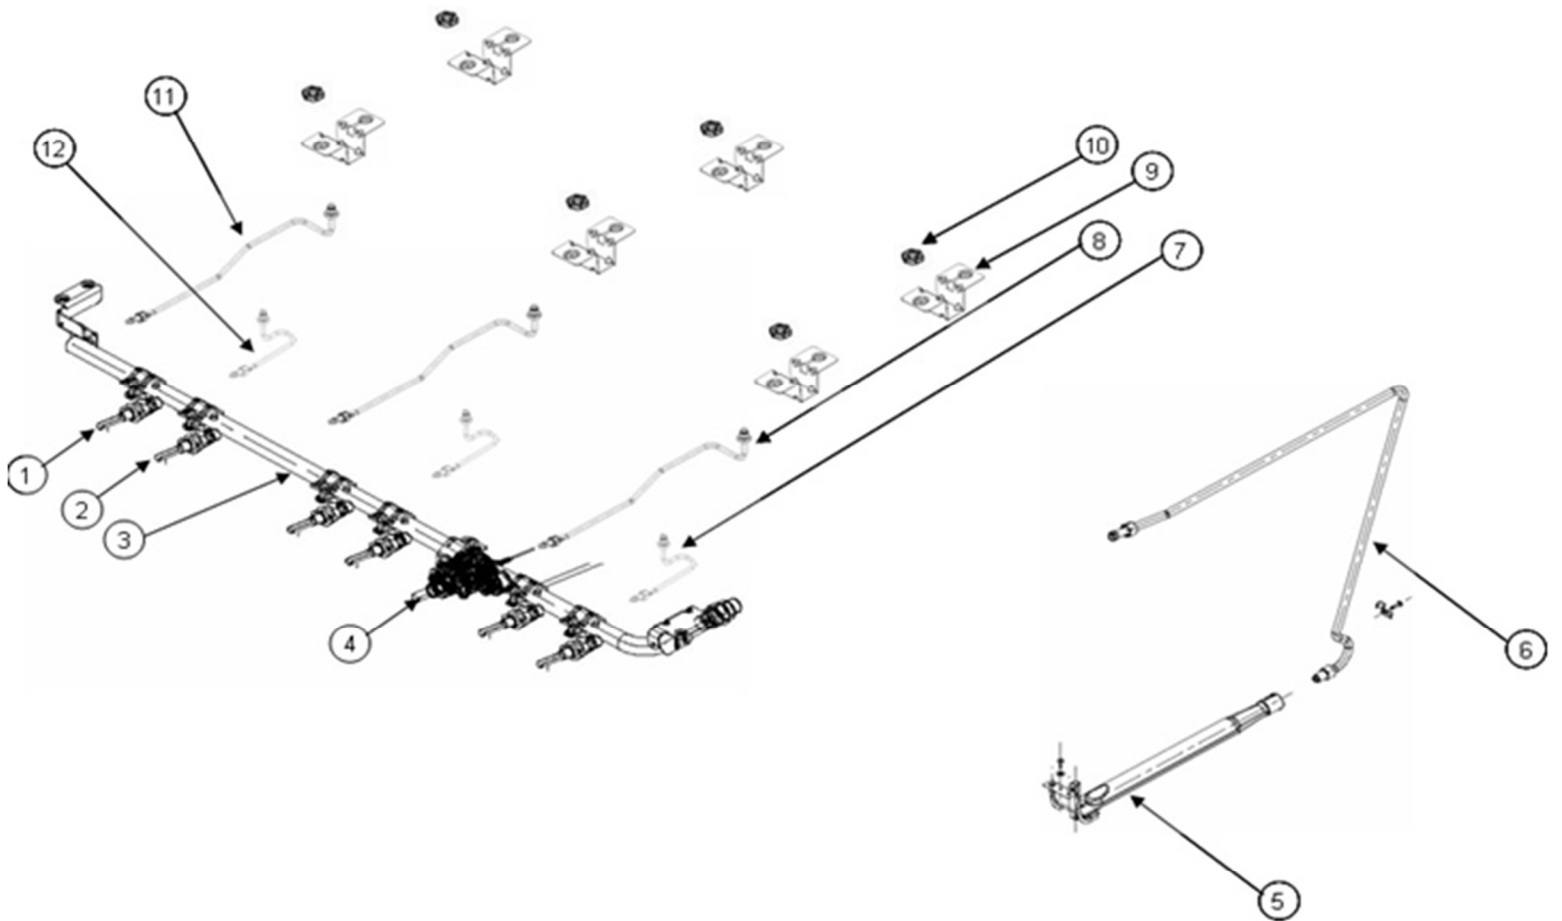

OVEN LIGHT & IGNITION SWITCH (BLACK)  
BOTON DE LUZ DE HORNO Y ENCENDIDO ELECTRONICO (NEGRO)

BLACK MANIFOLD PANEL  
FRENTE PERILLAS NEGRO

BLACK HANDLE TOWEL BAR / PIECE  
JALADERA TIPO TOALLERO / PIEZA NEGRA

ACROS KNOB W/LOCK (BLACK/CHROME)  
PERILLA DE SEGURIDAD ACROS (NEGRO/CROMO)

OVEN THERMOCONTROL 5 POSITIONS  
THERMOCONTROL 5 POSICIONES

OVEN DOOR PANORAMIC WINDOW  
PUERTA HORNO CON VENTANA PANORAMICA

BLACK BROILER DOOR  
PUERTA ASADOR NEGRA

SCALE 0.250

COLOR:  
BLACK / NEGRO

Marca		Acros		CAF5301B00
Color		Negro		
Capacidad		30"		
R e f	Descripción	C a n t	Número de Parte	
<b>CUBIERTA, QUEMADORES Y PARRILLA</b>				
1	Cubierta superior	1	W10119394	
2	Super quemador superior	2	W10132046	
3	Tapa super quemador superior	2	W10118220	
4	Quemador superior	4	W10132045	
5	Tapa quemador superior	4	W10118216	
6	Panel respaldo superior	1	W10075660	
7	Parrilla lateral cubierta superior	2	W10180473	
8	Parrilla central cubierta superior	1	W10180473	
9	Comal	1	W10119470	
10	Perilla lateral valvula quemador superior	4	W10075641	
11	Perilla central valvula quemador superior	2	W10074820	
12	Perilla valvula horno	1	W10075590	
13	Frente perillas	1	W10124064	
*	Tornillo superior	12	W10146346	