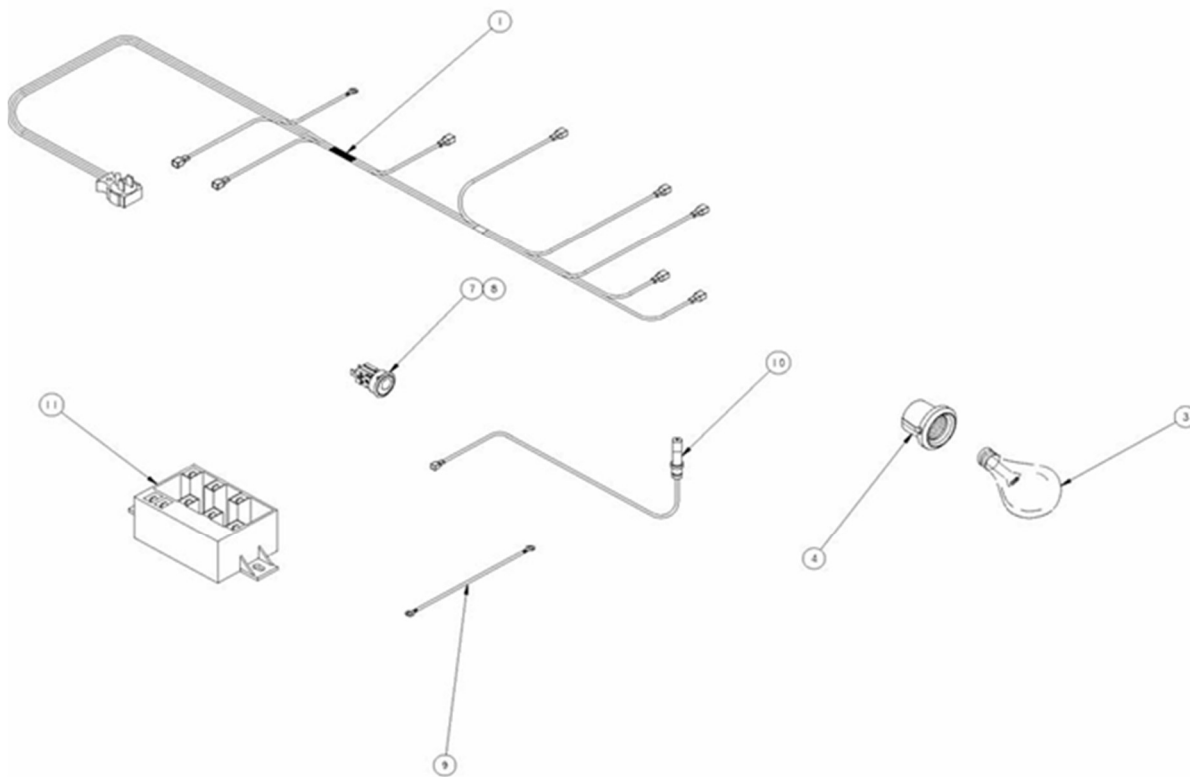

SCALE 0.250

COLOR:  
BLACK / NEGRO

Marca		Acros		CAF5301B00
Color		Negro		
Capacidad		30"		
R e f	Descripción	C a n t	Número de Parte	
<b>CUBIERTA, QUEMADORES Y PARRILLA</b>				
1	Cubierta superior	1	W10119394	
2	Super quemador superior	2	W10132046	
3	Tapa super quemador superior	2	W10118220	
4	Quemador superior	4	W10132045	
5	Tapa quemador superior	4	W10118216	
6	Panel respaldo superior	1	W10075660	
7	Parrilla lateral cubierta superior	2	W10180473	
8	Parrilla central cubierta superior	1	W10180473	
9	Comal	1	W10119470	
10	Perilla lateral valvula quemador superior	4	W10075641	
11	Perilla central valvula quemador superior	2	W10074820	
12	Perilla valvula horno	1	W10075590	
13	Frente perillas	1	W10124064	
*	Tornillo superior	12	W10146346	

<b>Marca</b>		<b>Acros</b>		<b>CAF5301B00</b>
<b>Color</b>		<b>Negro</b>		
<b>Capacidad</b>		<b>30"</b>		
R e f	Descripción	C a n t	Numero de Parte	
<b>SISTEMA DE COMBUSTION</b>				
1	Válvula superquemador	2	W10119297	
2	Válvula quemador superior	4	W10075695	
3	Tubo de válvulas ensamble	1	W10120177	
4	Thermocontrol	1	W10075714	
5	Quemador horno ensamble	1	98015993	
6	Tubo doblado para quemador horno	1	W10132549	
7	Tubing superior frontal super quemador	1	W10132407	
8	Tubing superior posterior	2	W10132404	
9	Soporte quemador	6	W10122103	
10	Tuerca tubing	6	98017323	
11	Tubing superior posterior super quemador	1	W10132403	
12	Tubing superior frontal	2	W10132409	
13	Kit de conversion a gas natural	1	<b>W10132633</b>	
14	Kit de conversion a gas lp	1	<b>W10132641</b>	

Marca		Acros		<b>CAF5301B00</b>
Color		Negro		
Capacidad		30"		
R e f	Descripción	C a n t	Número de Parte	
<b>SISTEMA ELECTRICO</b>				
1	Arnes eléctrico principal	1	W10118815	
3	Foco	1	98004498	
4	Socket foco de horno	1	W10114530	
7	Switch encendido electrónico/luz horno	1	98011572	
10	Bujía quemador superior	6	W10127479	
11	Módulo de encendido	1	98017956	