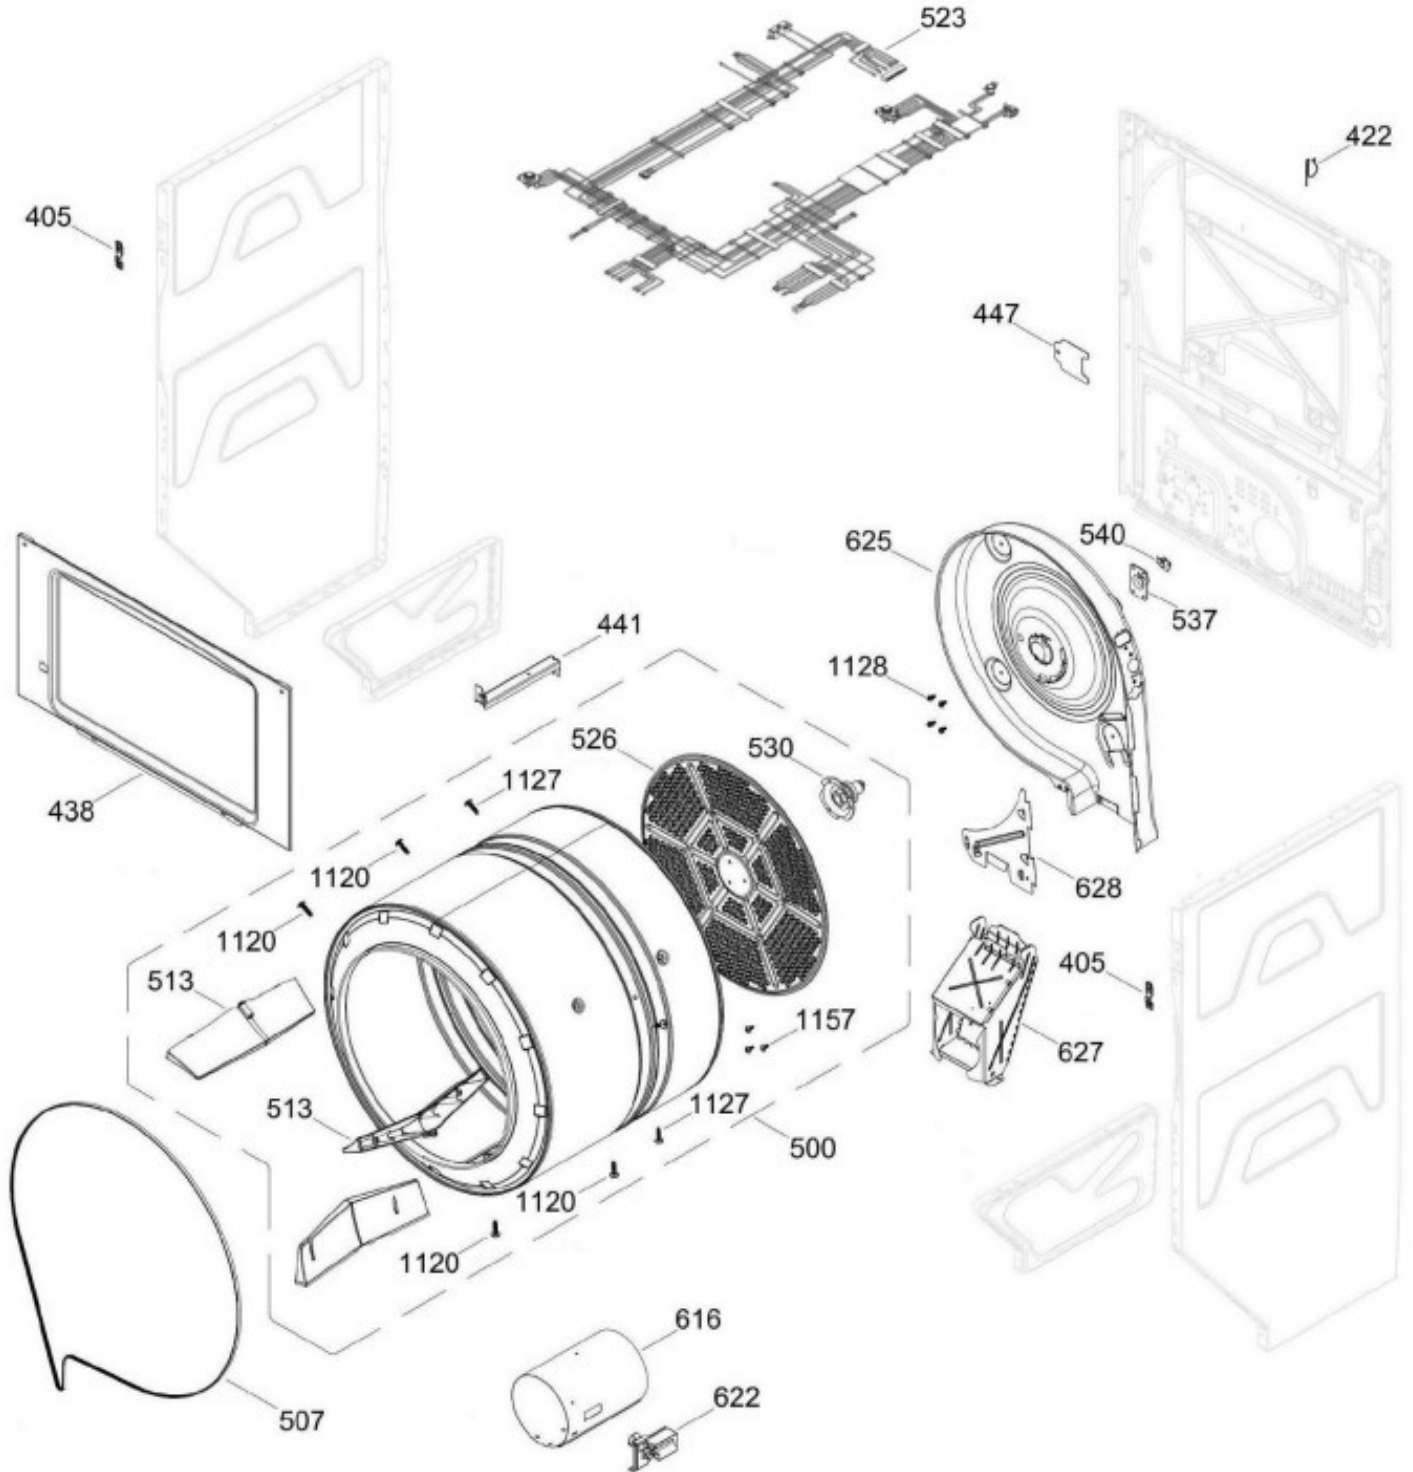

Distribuidor Autorizado

SurteRápido.com

Venta de Refacciones
Electrodomesticas

CENTRO DE LAVADO CLGG70214DAB00