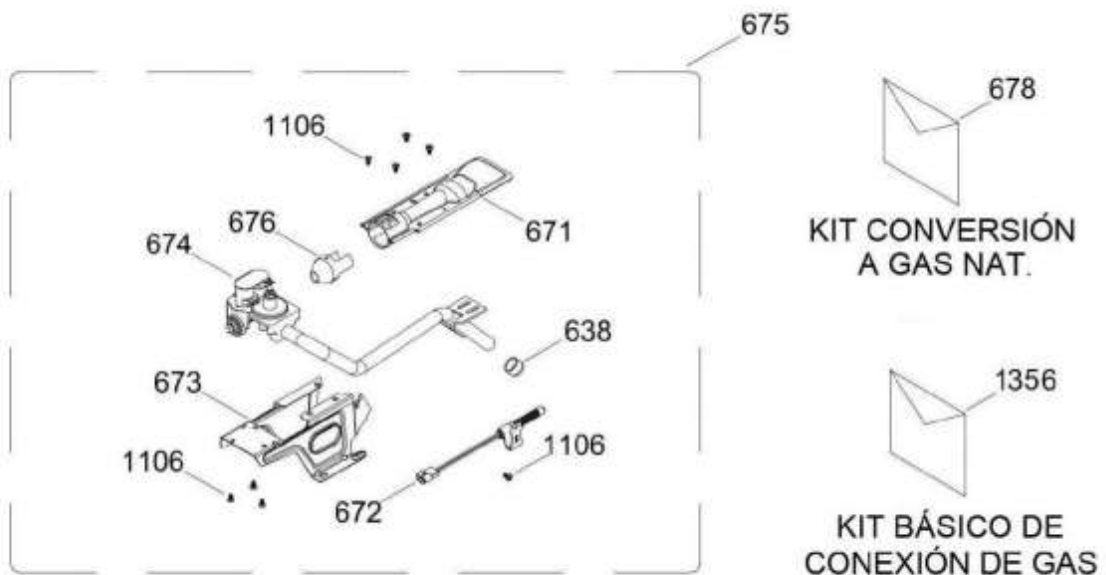

Distribuidor Autorizado

SurteRápido.com

Venta de Refacciones
Electrodomesticas

CENTRO DE LAVADO CLGG70214DAB00