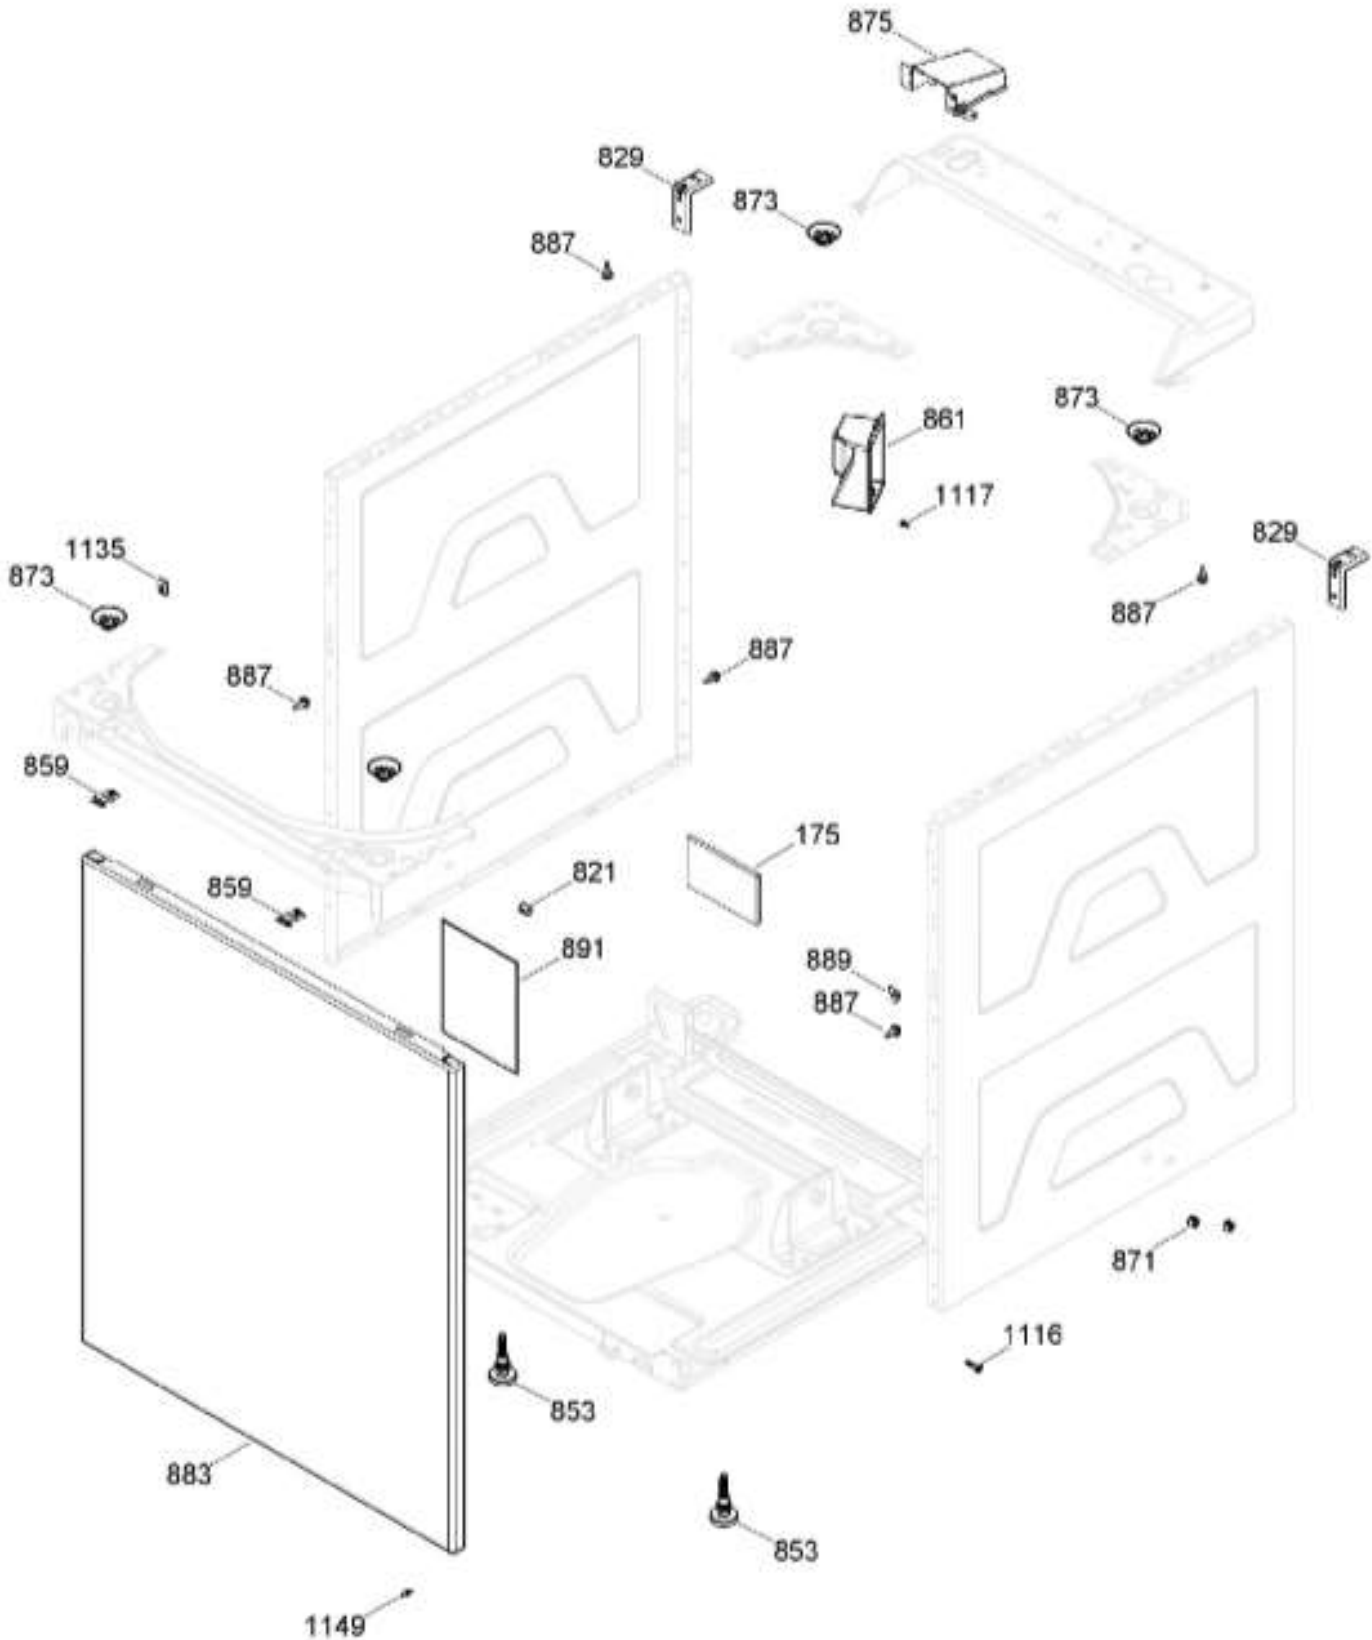

Distribuidor Autorizado

SurteRápido.com

Venta de Refacciones
Electrodomesticas

C.L. CLME71214BAT00

GABINETE LAV / WASHER CABINET

CLME71214BAT00