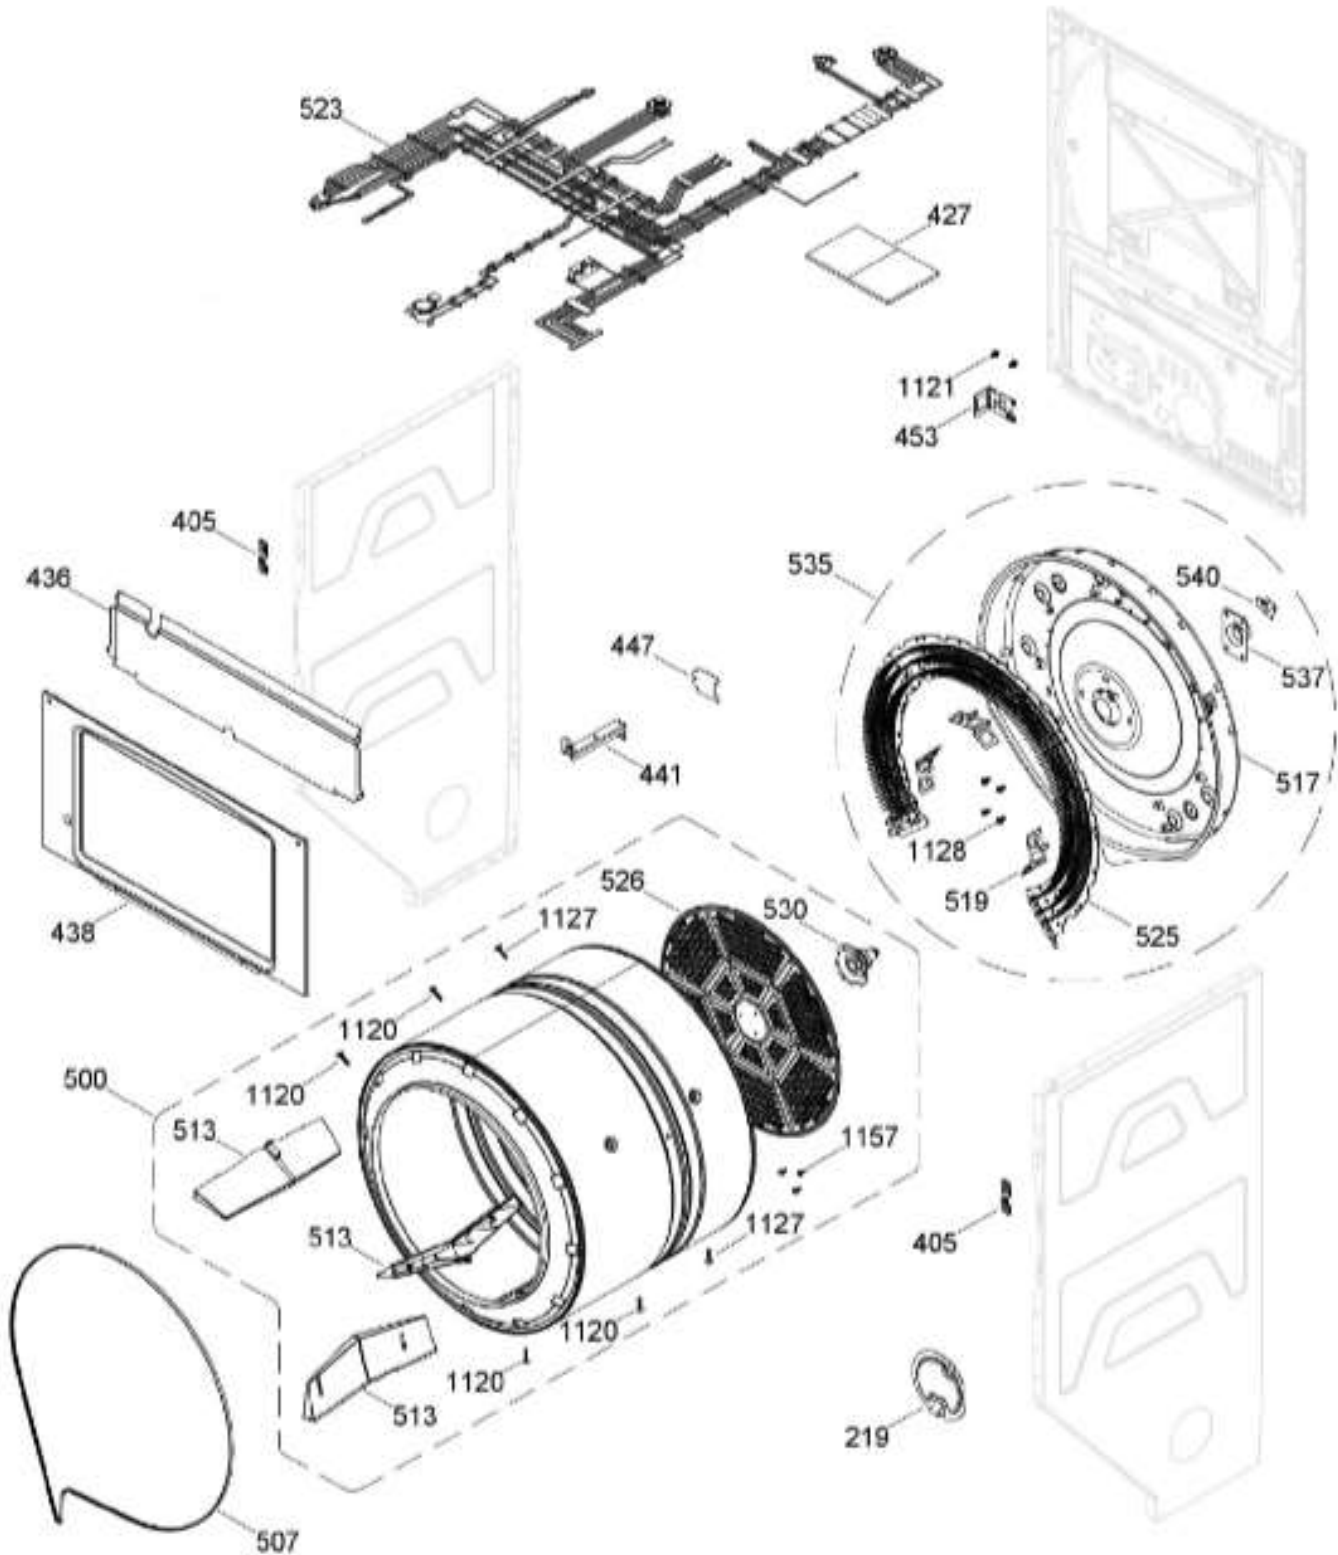

Distribuidor Autorizado

SurteRápido.com

Venta de Refacciones
Electrodomesticas

C.L. CLME71214BAT00

GABINETE Y TAMBOR SECADORA /CABINET & DRUM DRYER

CLME71214BAT00