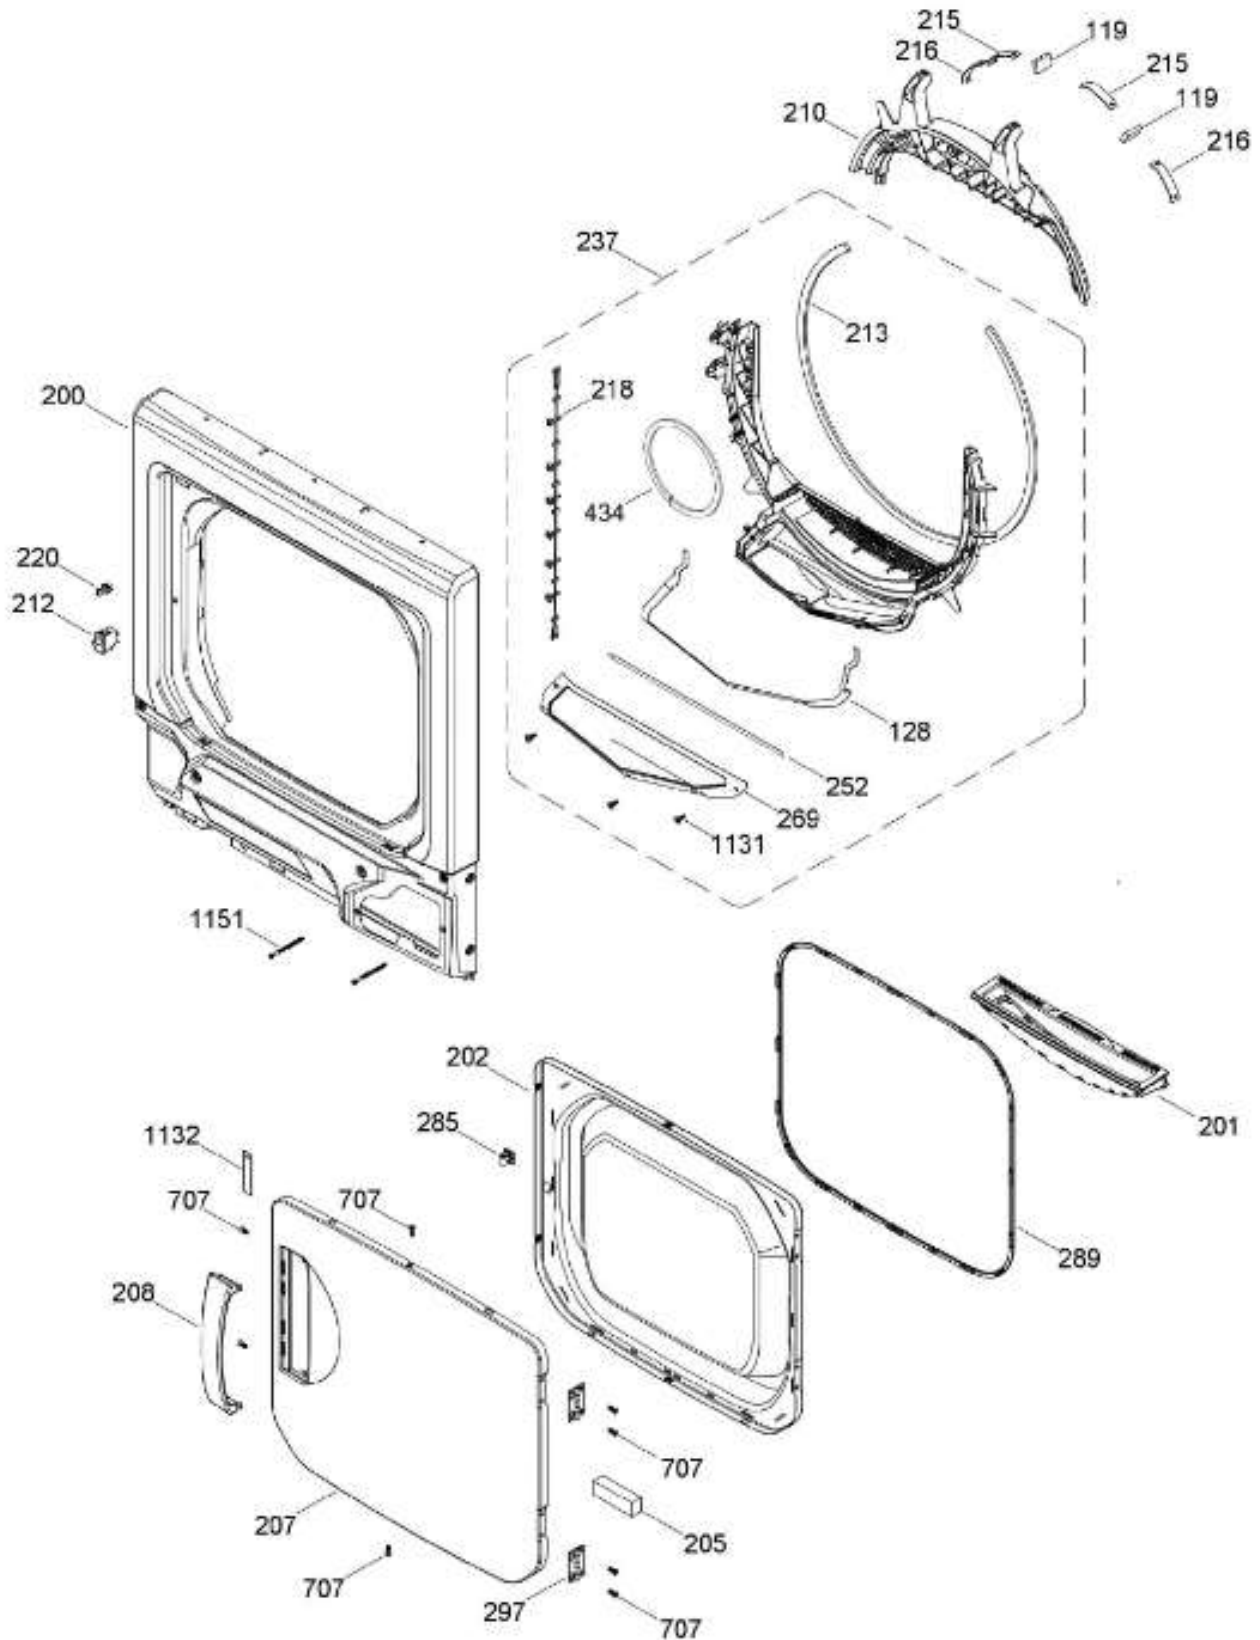

Distribuidor Autorizado

SurteRápido.com

Venta de Refacciones  
Electrodomesticas

C.L. CLME71214BAT00

TAPA Y CONTROLES / LID AND CONTROLS

CLME71214BAT00

Distribuidor Autorizado

SurteRápido.com

Venta de Refacciones  
Electrodomesticas

C.L. CLME71214BAT00

PUERTA SECADORA / DOOR DRYER

CLME71214BAT00

Distribuidor Autorizado

SurteRápido.com

Venta de Refacciones  
Electrodomesticas

C.L. CLME71214BAT00