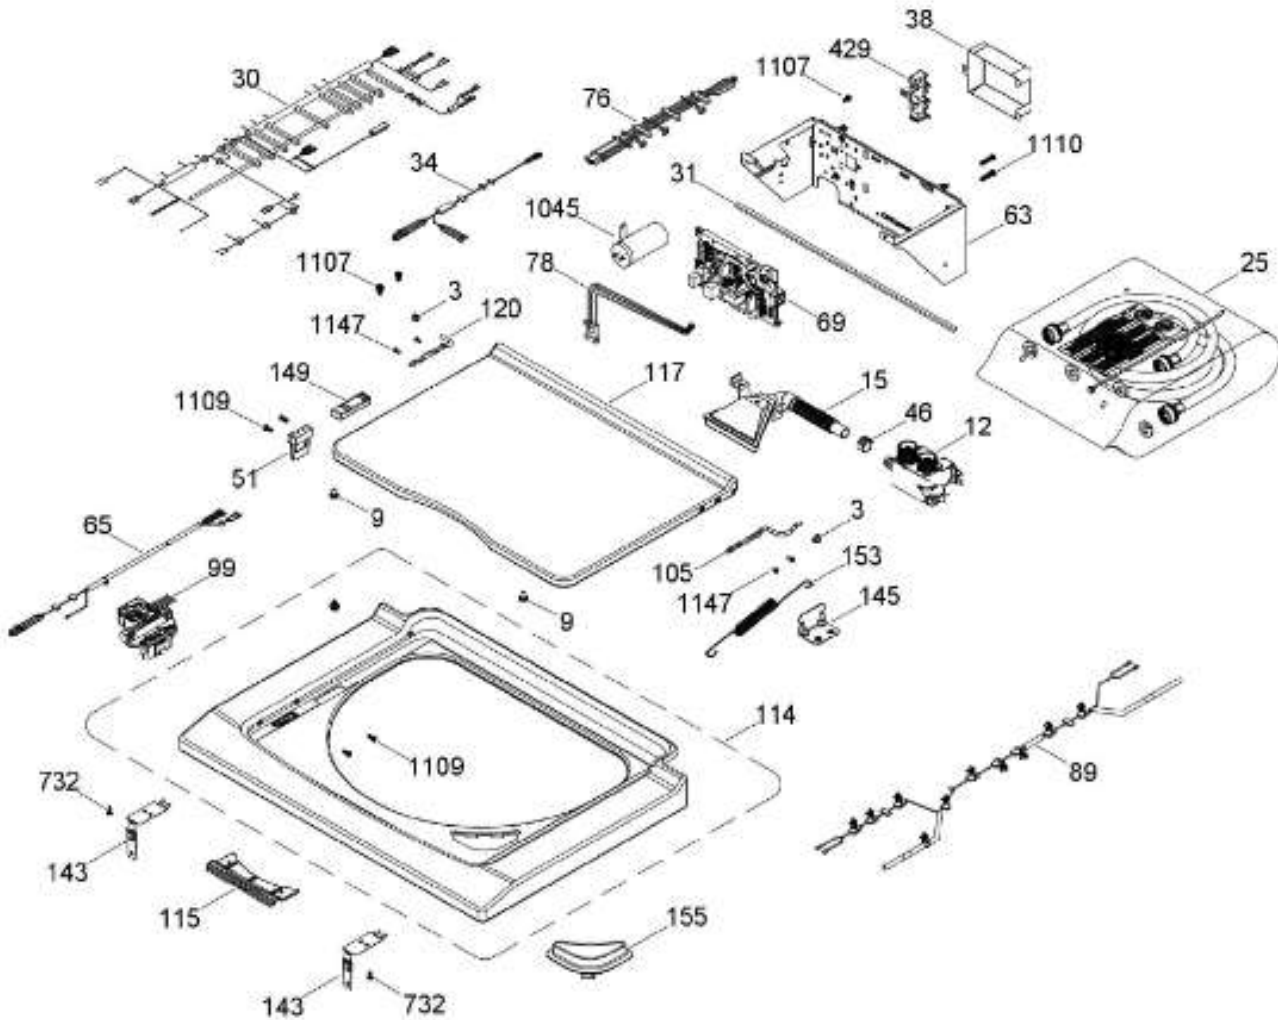

Distribuidor Autorizado

SurteRápido.com

Venta de Refacciones  
Electrodomesticas

C.L. CLME71214BAT00

TAPA Y CONTROLES / LID AND CONTROLS

CLME71214BAT00

Distribuidor Autorizado

SurteRápido.com

Venta de Refacciones  
Electrodomesticas

C.L. CLME71214BAT00

PUERTA SECADORA / DOOR DRYER

CLME71214BAT00

Distribuidor Autorizado

SurteRápido.com

Venta de Refacciones  
Electrodomesticas

C.L. CLME71214BAT00