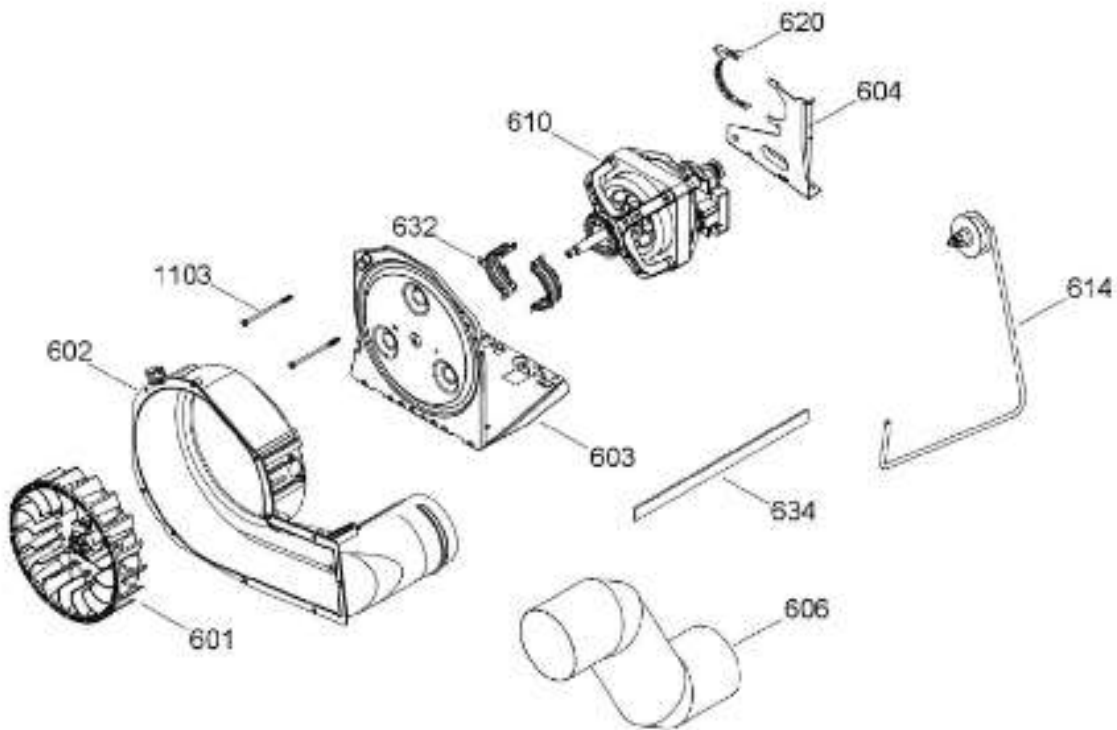

Distribuidor Autorizado

SurteRápido.com

Venta de Refacciones
Electrodomesticas

C.L. CLME71214BAT00

SISTEMA DE TRANSMISION SEC / BLOWER & DRIVE ASSEMBLY DRYER

CLME71214BAT00