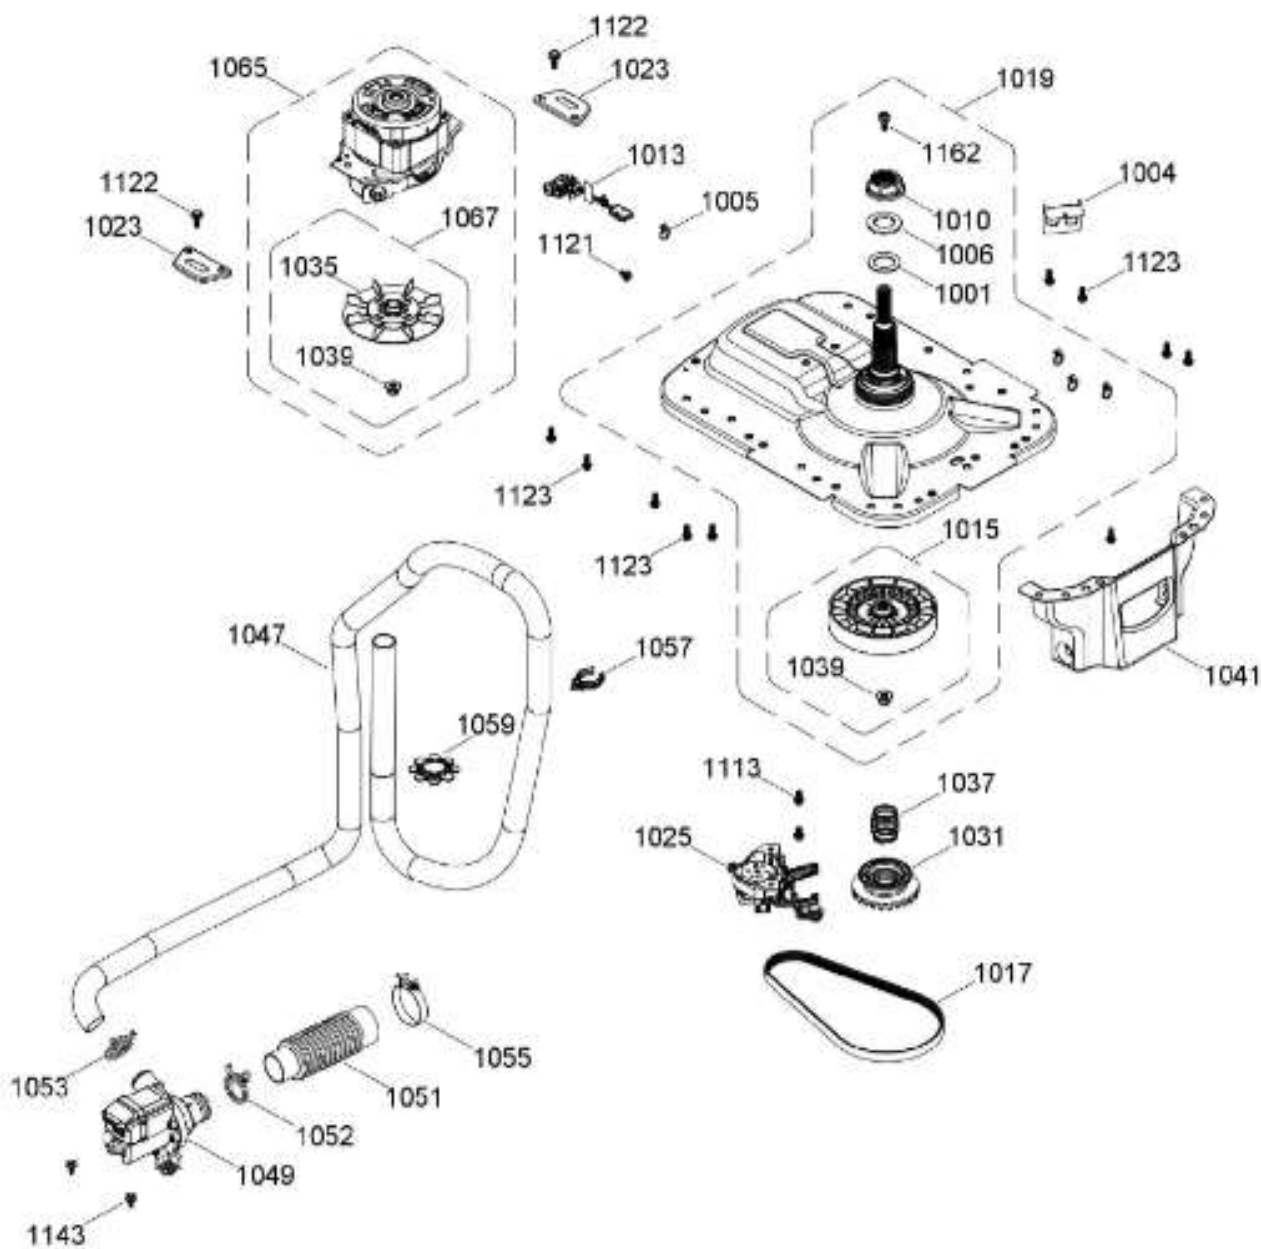

SurteRápido.com

Venta de Refacciones  
Electrodomesticas

C.L. CLME71214BAT00

TINA LAVADORA / TUB WASHER

CLME71214BAT00

Distribuidor Autorizado

SurteRápido.com

Venta de Refacciones  
Electrodomesticas

C.L. CLME71214BAT00

SISTEMA MOTRIZ LAV / DRIVE COMPONENTS WASHER

CLME71214BAT00

Distribuidor Autorizado

**SurteRápido.com**

Venta de Refacciones  
Electrodomesticas

**C.L. CLME71214BAT00**

<b>Guía</b>	<b>Refacción</b>	<b>Descripción</b>
3	WW03A00011	BUJE BISAGRA
7	WW02L00448	PERILLA ROTATORIA ENSAMBLE
8	WW02L00447	PERILLA CONTROL ENSAMBLE
9	WW03A00059	TOPE TAPA
9	WW03A00283	TOPE TAPA
10	WW03F00064	RELOJ
12	WW01F01881	VALVULA
15	WW03F00543	ENTRADA DE AGUA ENSAMBLE
19	WW03F00548	BOTON INICIO ENS
23	WW02L00024	INTERRUPTOR ARRANQUE
25	WW02L00026	MANGUERAS
30	WW01F01886	ARNES PRINCIPAL LAVADORA
31	WW01L01549	SELLO COPETE
33	WW02F00759	ENS ARNES UI
34	WW02F00768	ARNES COMUNICACION
35	WW03A00255	SOPORTE CONTROLES
38	WW03L00237	CUBIERTA TERMINAL FUSIBLE
40	WW03L00424	PANEL CONTROL AND HT ASSEMBLY
46	WW01A00113	ABRAZADERA MANGUERA
51	WW03F00001	ACTUADOR
63	WW02A00222	SOPORTE TARJETA
65	WW01F01888	ARNES SEGURO TAPA
67	WW02F00774	ARNES
69	WW01F01893	TARJETA Y SOPORTE ENSAMBLE
72	WW02F00771	TARJETA UI CL ENSAMBLE
76	WW02F00761	ARNES FUSIBLE ENSAMBLE
78	WW01F01889	ARNES VALVULAS
81	WW01F01885	SELECTOR ASM (3S)
89	WW01F01890	ARNES BOMBA
99	WW03F00016	BLOCAPUERTA
105	WW03L00006	BISAGRA CUBIERTA
114	WW03L00417	KIT CUBIERTA LAVADORA 27-CINCHO
115	WW03A00009	BRACKET
115	WW03A00277	BRACKET
117	WW03L00048	TAPA LAVADORA