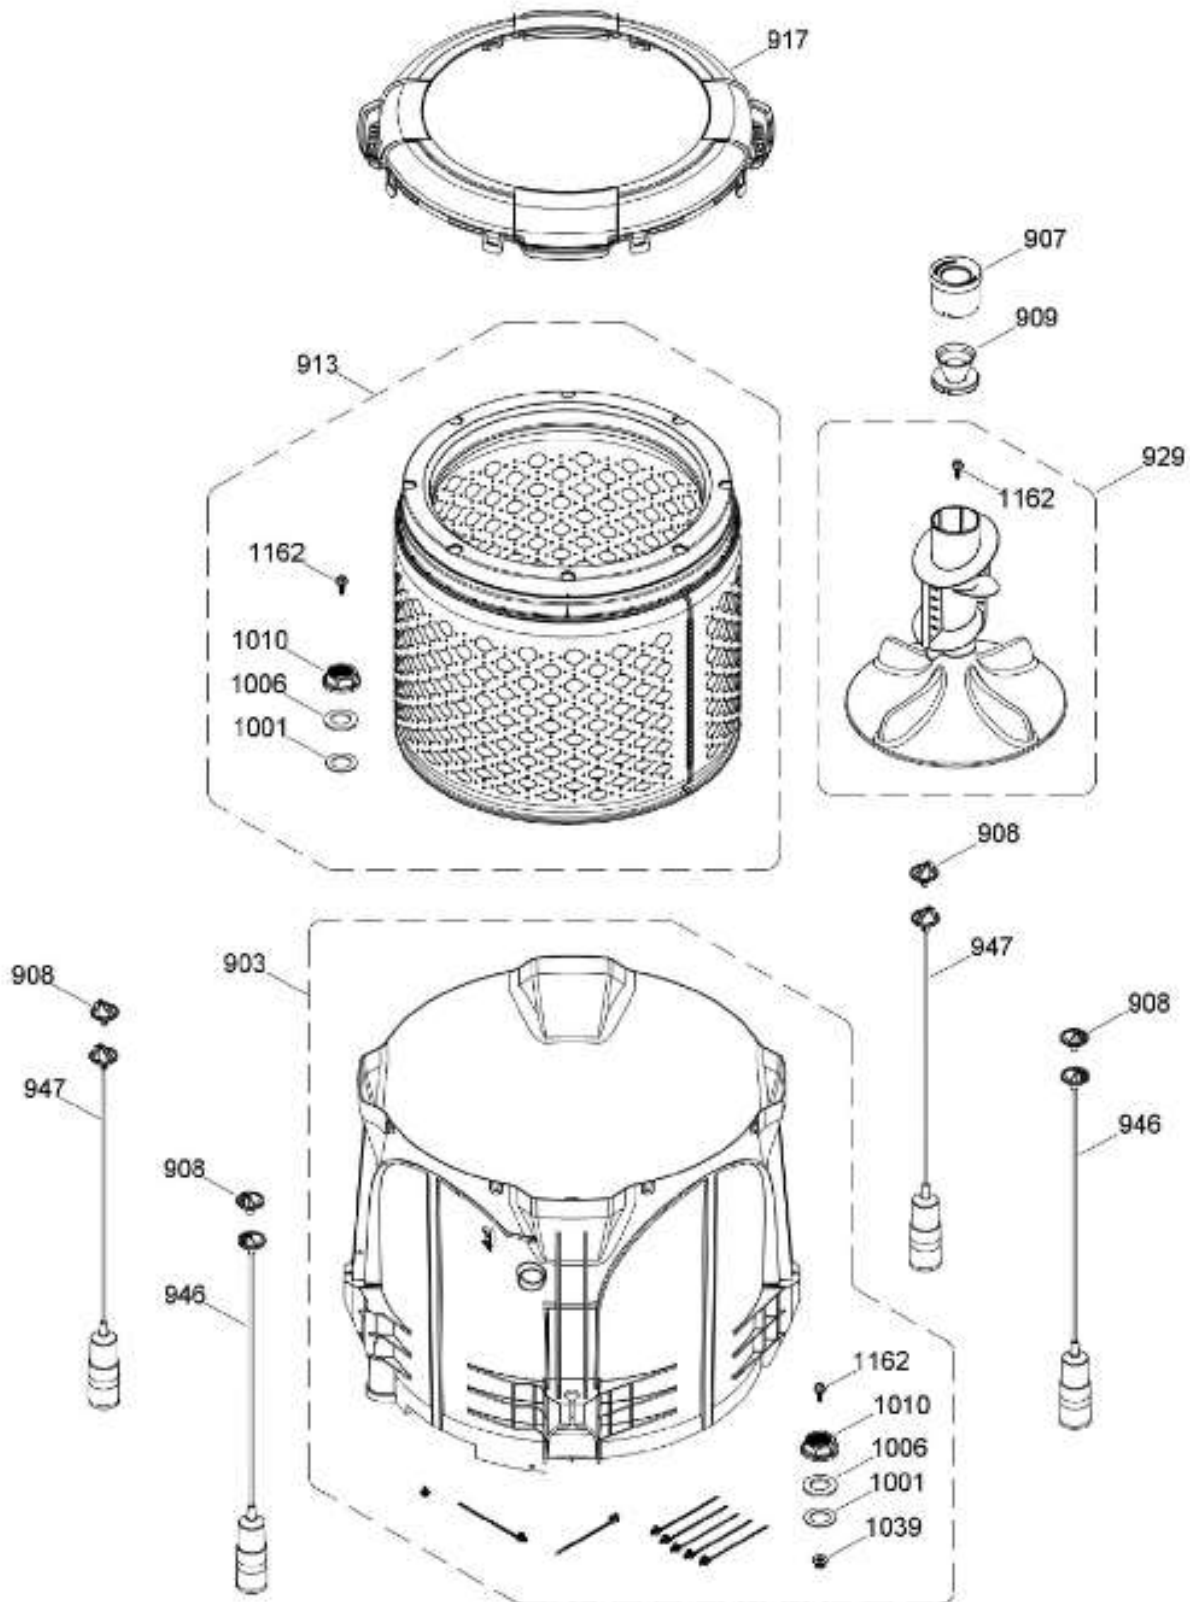

SurteRápido.com

Venta de Refacciones  
Electrodomesticas

C.L. CLME71214BAT00

TINA LAVADORA / TUB WASHER

CLME71214BAT00

Distribuidor Autorizado

SurteRápido.com

Venta de Refacciones  
Electrodomesticas

C.L. CLME71214BAT00

SISTEMA MOTRIZ LAV / DRIVE COMPONENTS WASHER

CLME71214BAT00

Distribuidor Autorizado

**SurteRápido.com**

Venta de Refacciones  
Electrodomesticas

**C.L. CLME71214BAT00**

<b>Guía</b>	<b>Refacción</b>	<b>Descripción</b>
3	WW03A00011	BUJE BISAGRA
7	WW02L00448	PERILLA ROTATORIA ENSAMBLE
8	WW02L00447	PERILLA CONTROL ENSAMBLE
9	WW03A00059	TOPE TAPA
9	WW03A00283	TOPE TAPA
10	WW03F00064	RELOJ
12	WW01F01881	VALVULA
15	WW03F00543	ENTRADA DE AGUA ENSAMBLE
19	WW03F00548	BOTON INICIO ENS
23	WW02L00024	INTERRUPTOR ARRANQUE
25	WW02L00026	MANGUERAS
30	WW01F01886	ARNES PRINCIPAL LAVADORA
31	WW01L01549	SELLO COPETE
33	WW02F00759	ENS ARNES UI
34	WW02F00768	ARNES COMUNICACION
35	WW03A00255	SOPORTE CONTROLES
38	WW03L00237	CUBIERTA TERMINAL FUSIBLE
40	WW03L00424	PANEL CONTROL AND HT ASSEMBLY
46	WW01A00113	ABRAZADERA MANGUERA
51	WW03F00001	ACTUADOR
63	WW02A00222	SOPORTE TARJETA
65	WW01F01888	ARNES SEGURO TAPA
67	WW02F00774	ARNES
69	WW01F01893	TARJETA Y SOPORTE ENSAMBLE
72	WW02F00771	TARJETA UI CL ENSAMBLE
76	WW02F00761	ARNES FUSIBLE ENSAMBLE
78	WW01F01889	ARNES VALVULAS
81	WW01F01885	SELECTOR ASM (3S)
89	WW01F01890	ARNES BOMBA
99	WW03F00016	BLOCAPUERTA
105	WW03L00006	BISAGRA CUBIERTA
114	WW03L00417	KIT CUBIERTA LAVADORA 27-CINCHO
115	WW03A00009	BRACKET
115	WW03A00277	BRACKET
117	WW03L00048	TAPA LAVADORA