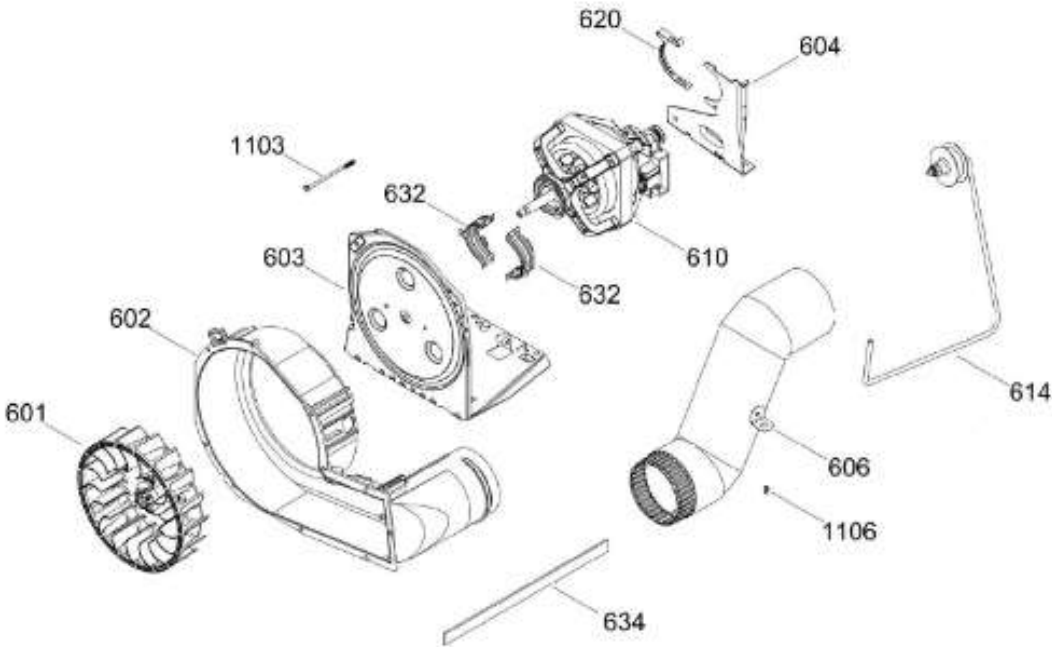

BENITO JUÁREZ #1500 GPE ZITON, CD. GUADALUPE NUEVO LEÓN TEL: 8183377999 Y 49
HORARIOS: LUNES A VIERNES 8:30 A 6:00 PM Y SÁBADOS DE 8:30 A 2:00 PM
WEB: www.denek.com