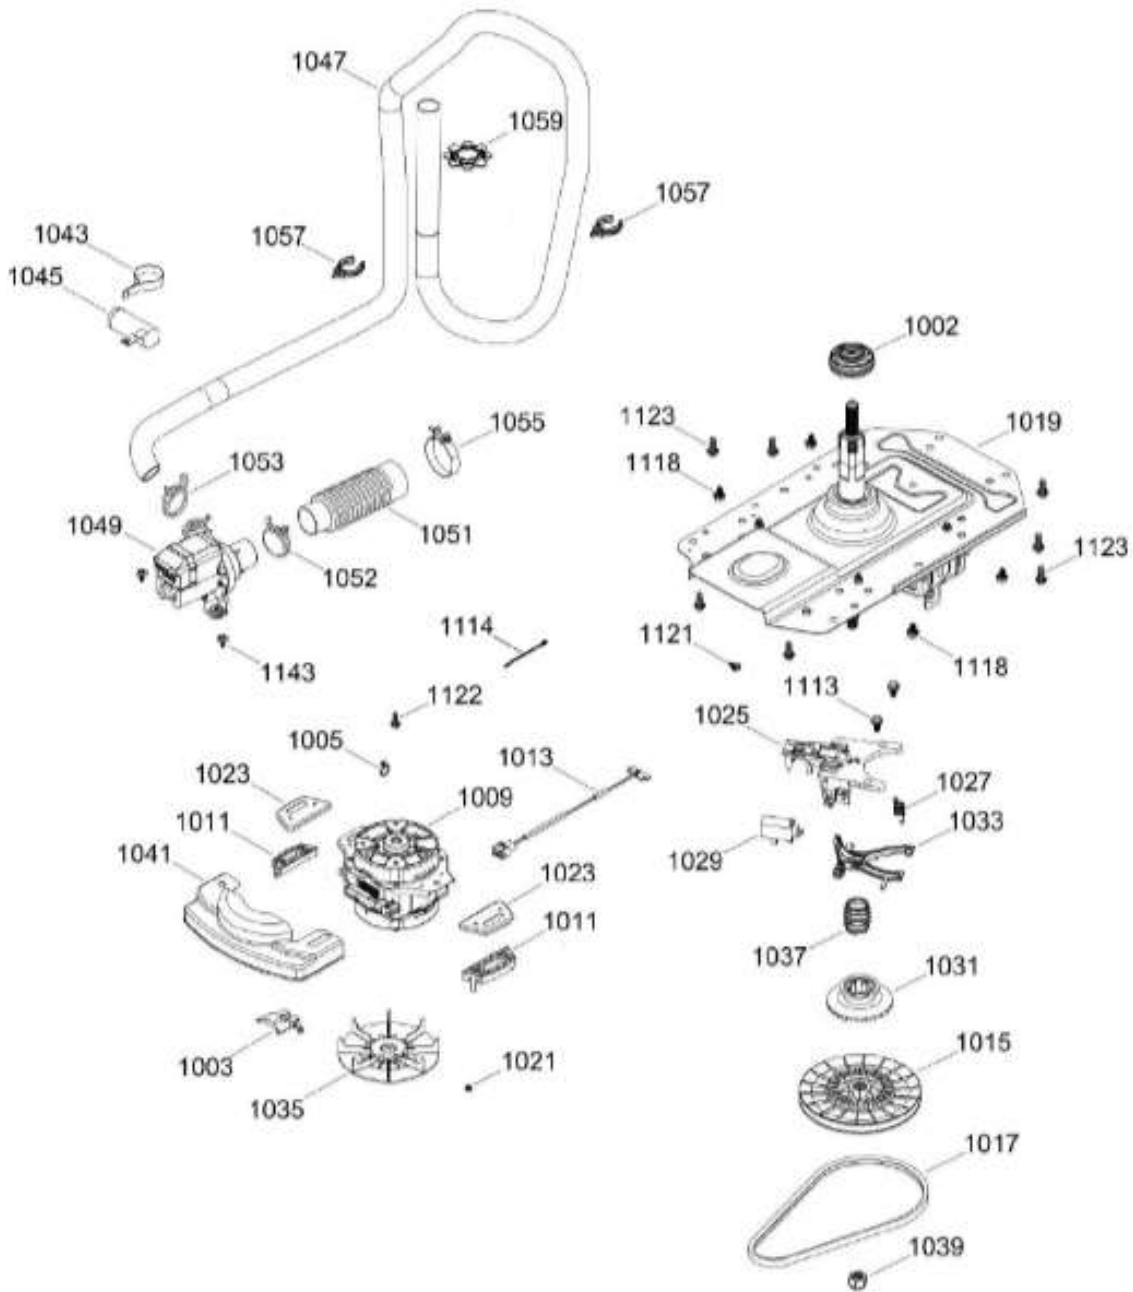

# C.L. CLME77014BFU00

TINA LAVADORA / TUB WASHER

CLME77014BFU00

BENITO JUÁREZ #1500 GPE ZITON, CD. GUADALUPE NUEVO LEÓN TEL: 8183377999 Y 49  
 HORARIOS: LUNES A VIERNES 8:30 A 6:00 PM Y SÁBADOS DE 8:30 A 2:00 PM  
 WEB: [www.denek.com](http://www.denek.com)

# C.L. CLME77014BFU00

SISTEMA MOTRIZ LAV / DRIVE COMPONENTS WASHER

CLME77014BFU00

BENITO JUÁREZ #1500 GPE ZITON, CD. GUADALUPE NUEVO LEÓN TEL: 8183377999 Y 49  
 HORARIOS: LUNES A VIERNES 8:30 A 6:00 PM Y SÁBADOS DE 8:30 A 2:00 PM  
 WEB: [www.denek.com](http://www.denek.com)