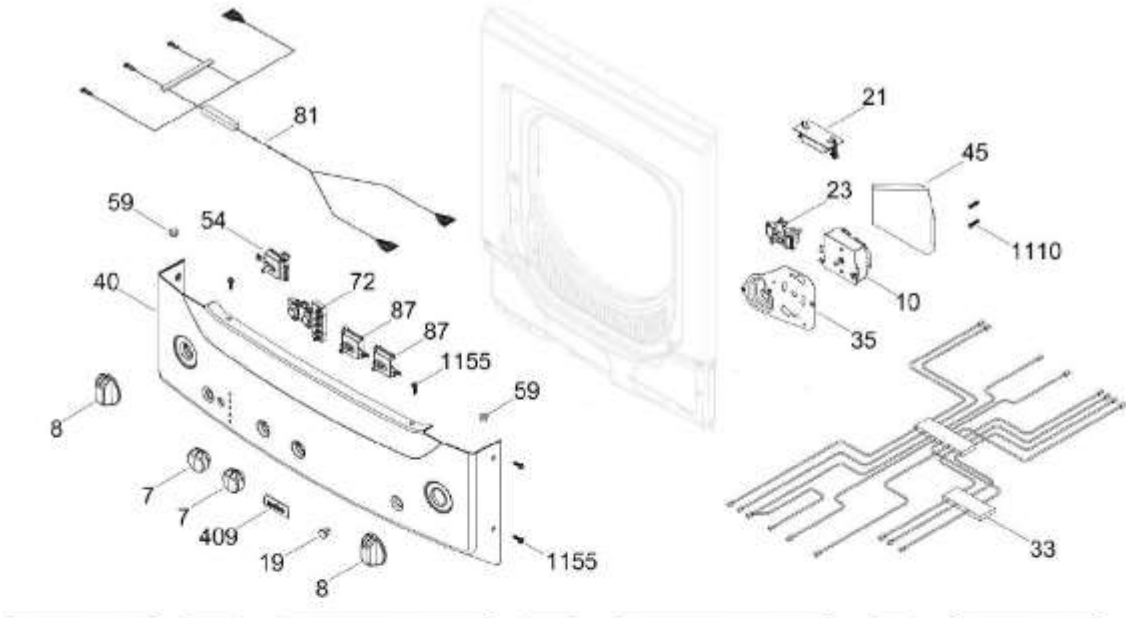

# C.L. CLME77014BFU00

TAPA Y CONTROLES / LID AND CONTROLS

CLME77014BFU00

BENITO JUÁREZ #1500 GPE ZITON, CD. GUADALUPE NUEVO LEÓN TEL: 8183377999 Y 49  
HORARIOS: LUNES A VIERNES 8:30 A 6:00 PM Y SÁBADOS DE 8:30 A 2:00 PM  
WEB: [www.denek.com](http://www.denek.com)