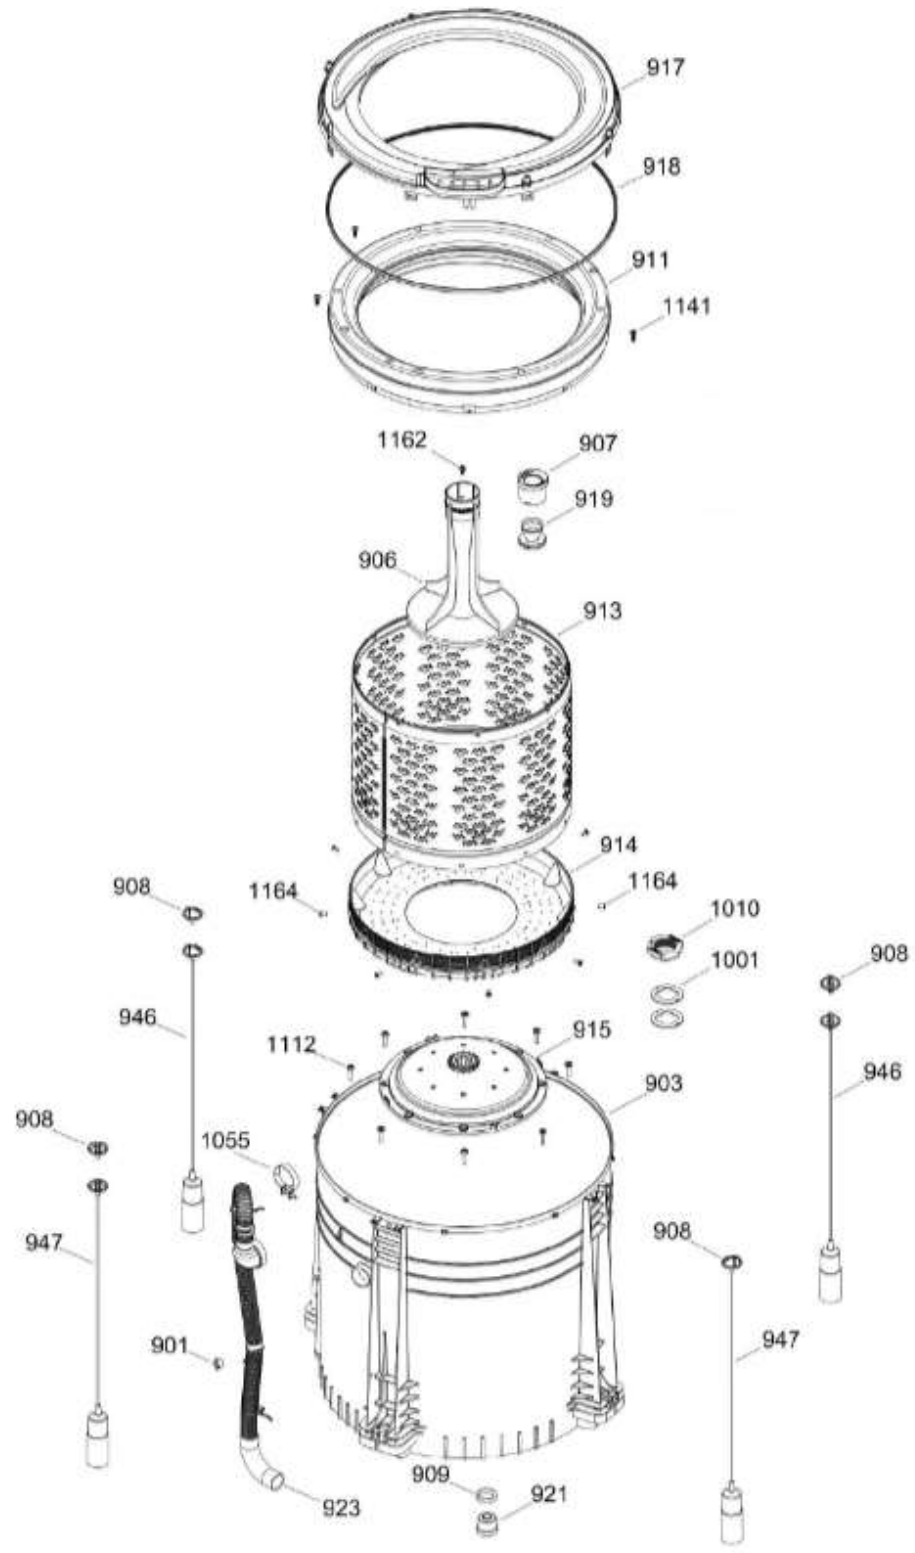

# C.L. CLME77014BFU00

TINA LAVADORA / TUB WASHER

CLME77014BFU00

BENITO JUÁREZ #1500 GPE ZITON, CD. GUADALUPE NUEVO LEÓN TEL: 8183377999 Y 49  
 HORARIOS: LUNES A VIERNES 8:30 A 6:00 PM Y SÁBADOS DE 8:30 A 2:00 PM  
 WEB: [www.denek.com](http://www.denek.com)