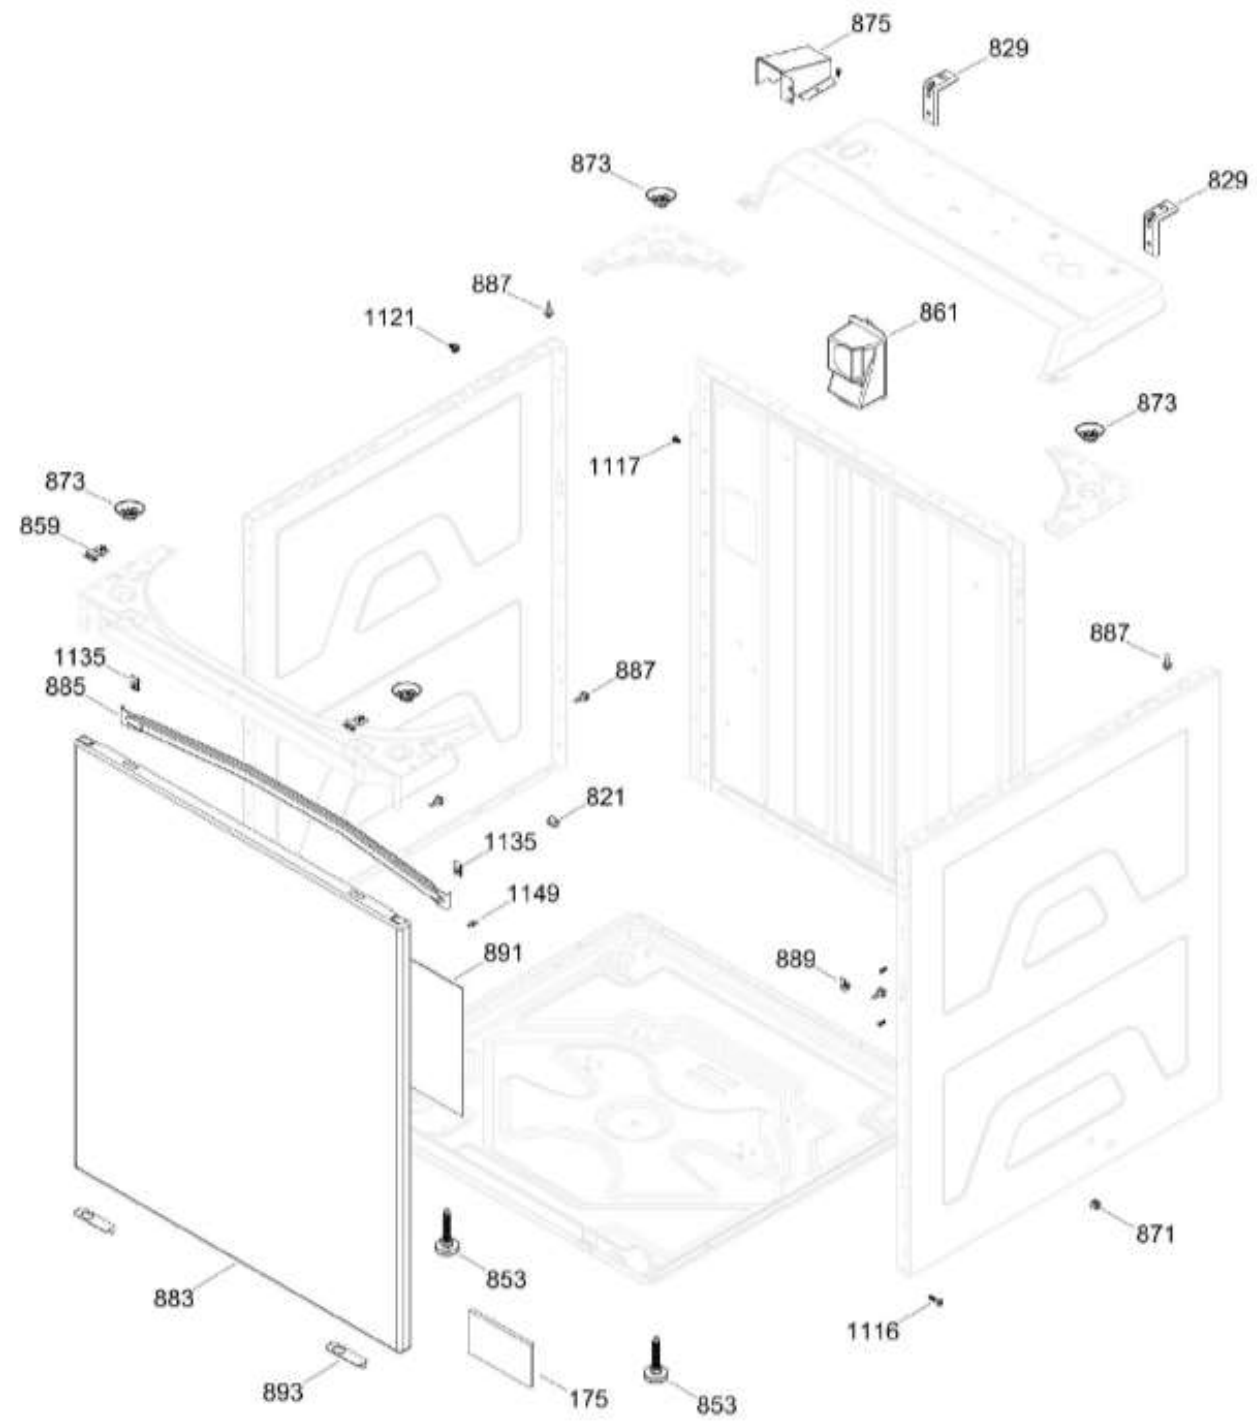

BENITO JUÁREZ #1500 GPE ZITON, CD. GUADALUPE NUEVO LEÓN TEL: 8183377999 Y 49
HORARIOS: LUNES A VIERNES 8:30 A 6:00 PM Y SÁBADOS DE 8:30 A 2:00 PM
WEB: www.denek.com