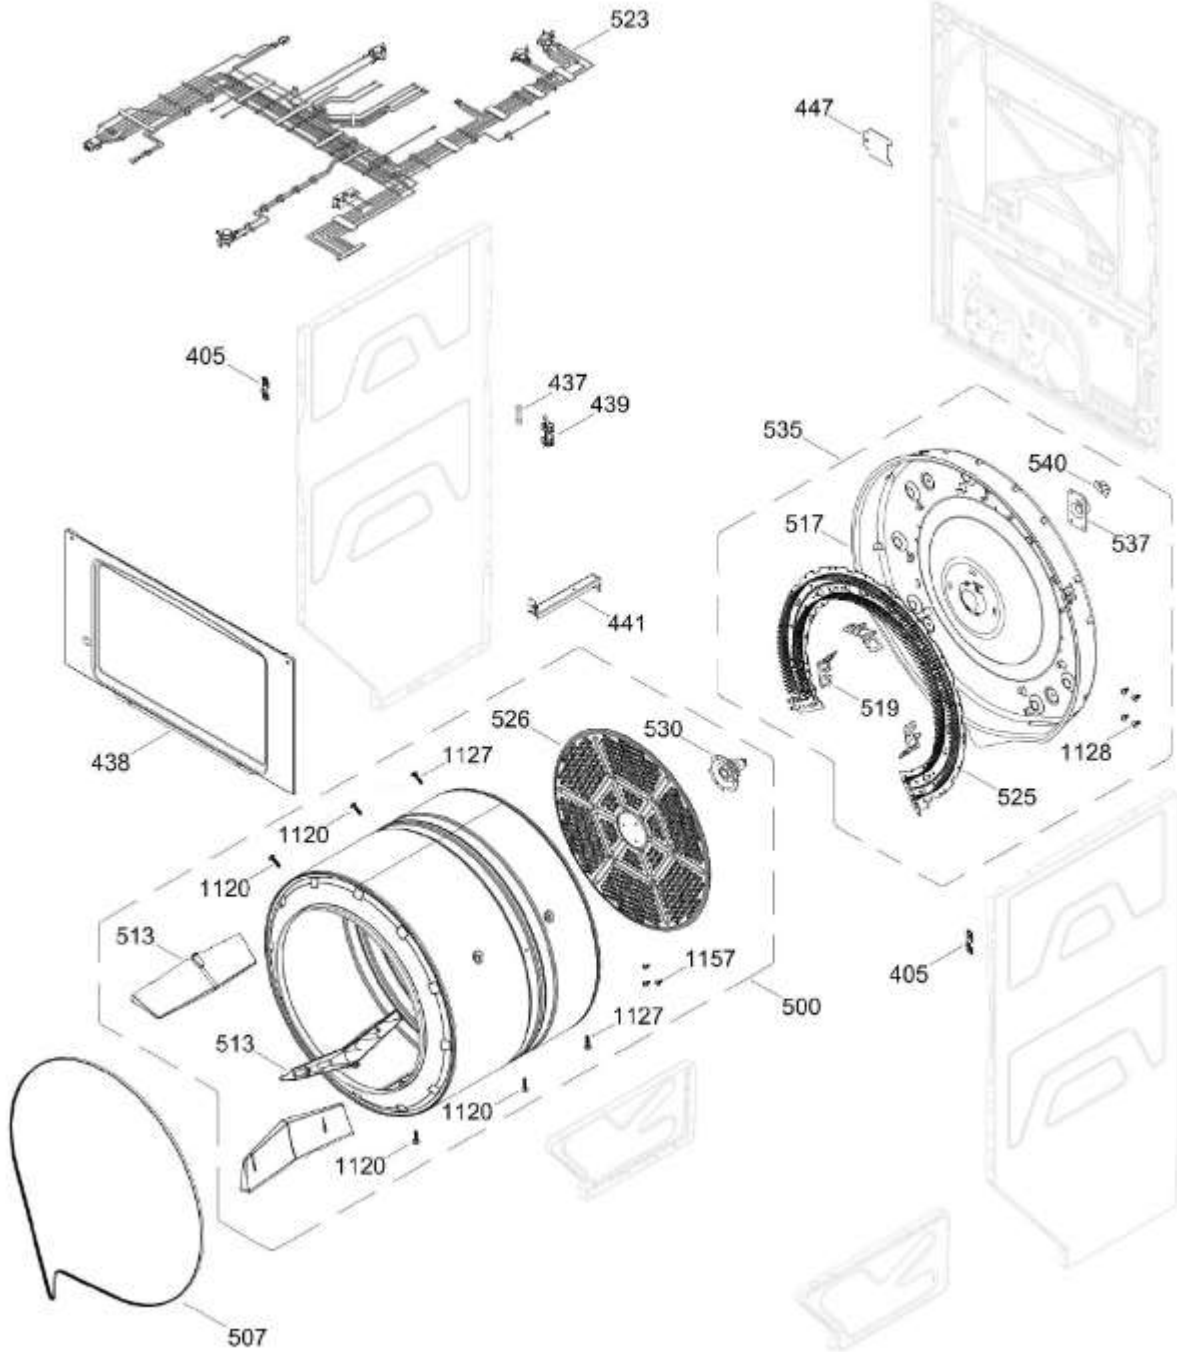

BENITO JUÁREZ #1500 GPE ZITON, CD. GUADALUPE NUEVO LEÓN TEL: 8183377999 Y 49
HORARIOS: LUNES A VIERNES 8:30 A 6:00 PM Y SÁBADOS DE 8:30 A 2:00 PM
WEB: www.denek.com