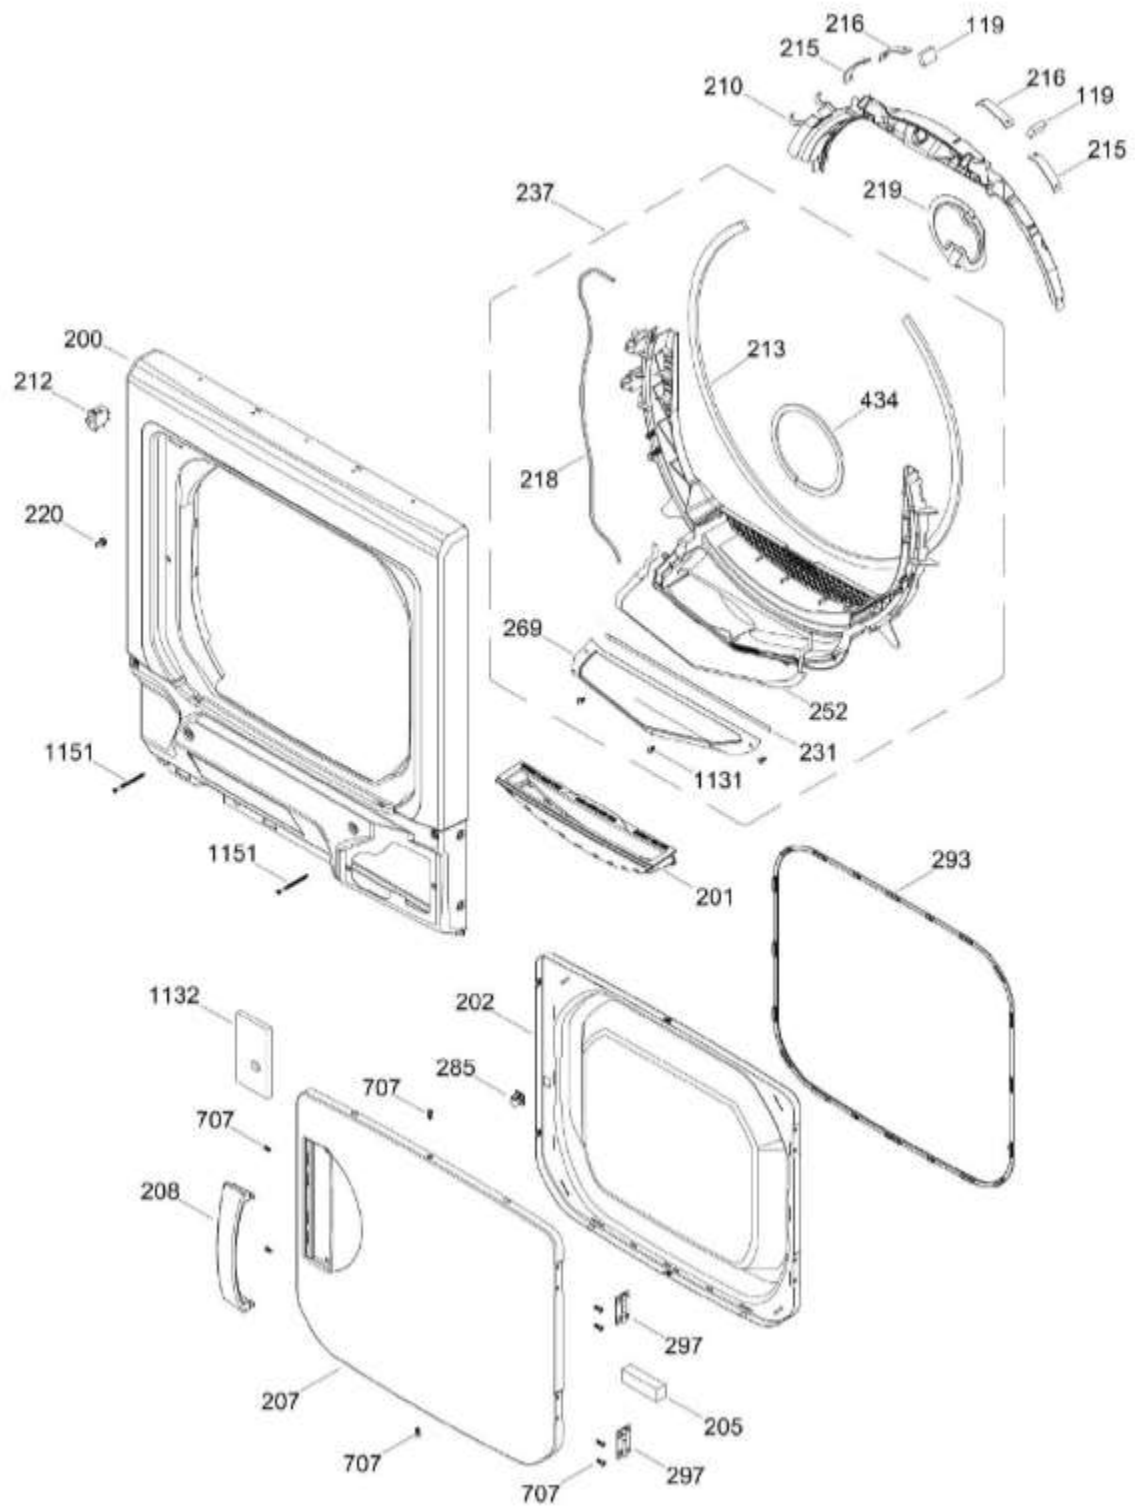

BENITO JUÁREZ #1500 GPE ZITON, CD. GUADALUPE NUEVO LEÓN TEL: 8183377999 Y 49
HORARIOS: LUNES A VIERNES 8:30 A 6:00 PM Y SÁBADOS DE 8:30 A 2:00 PM
WEB: www.denek.com