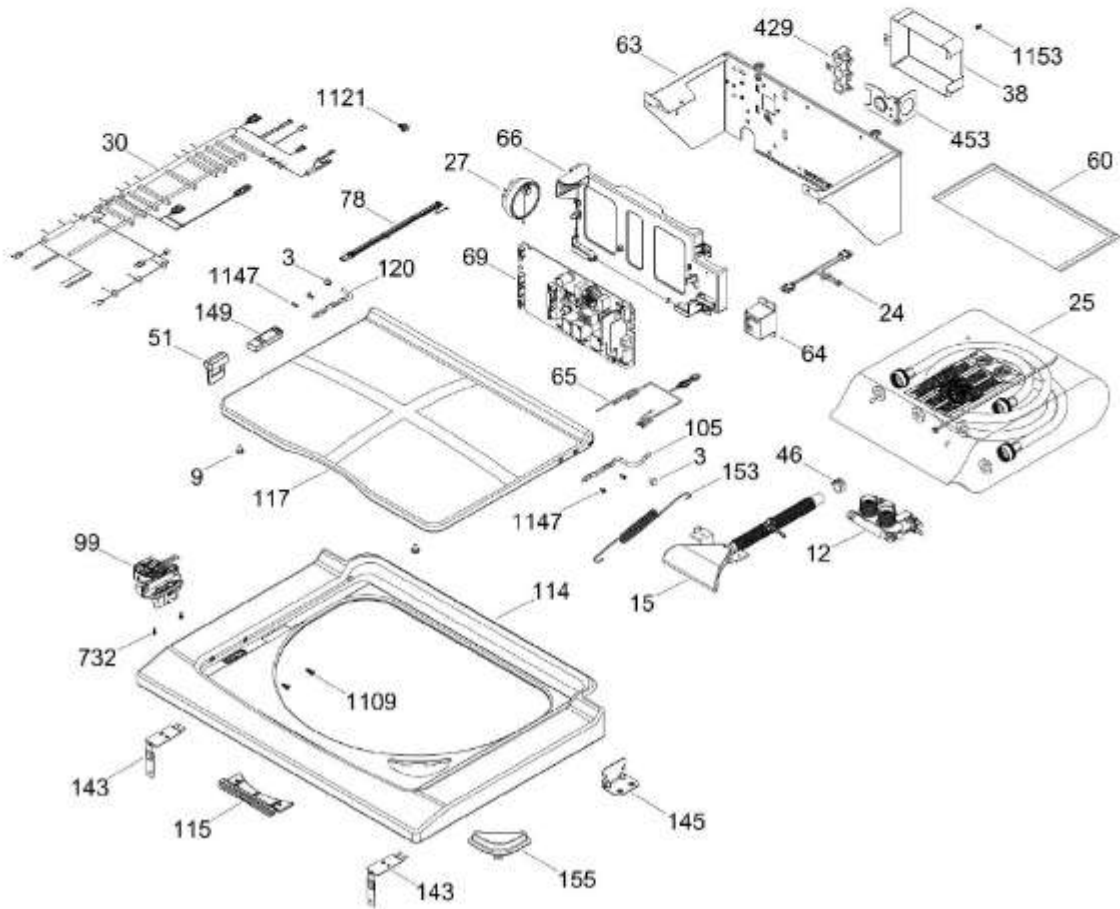

# C.L. CLME77014BFU00

TAPA Y CONTROLES / LID AND CONTROLS

CLME77014BFU00

BENITO JUÁREZ #1500 GPE ZITON, CD. GUADALUPE NUEVO LEÓN TEL: 8183377999 Y 49  
HORARIOS: LUNES A VIERNES 8:30 A 6:00 PM Y SÁBADOS DE 8:30 A 2:00 PM  
WEB: [www.denek.com](http://www.denek.com)

C.L. CLME77014BFU00

PUERTA SECADORA / DOOR DRYER

CLME77014BFU00

BENITO JUÁREZ #1500 GPE ZITON, CD. GUADALUPE NUEVO LEÓN TEL: 8183377999 Y 49  
HORARIOS: LUNES A VIERNES 8:30 A 6:00 PM Y SÁBADOS DE 8:30 A 2:00 PM  
WEB: www.denek.com