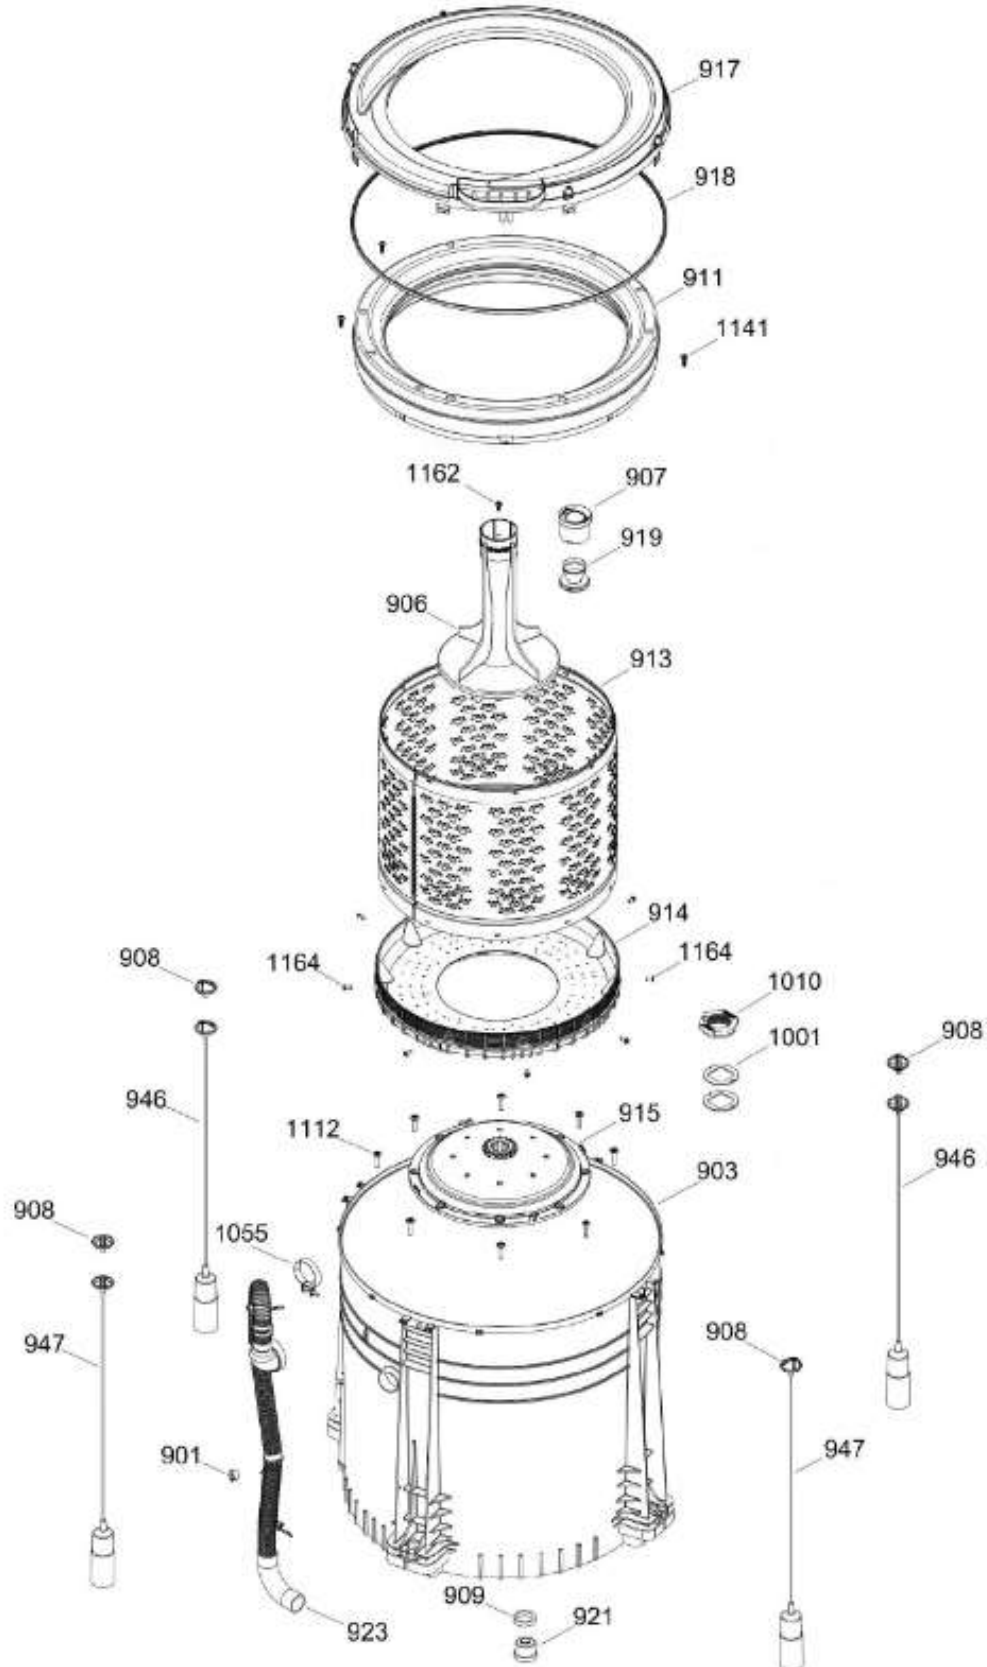

Distribuidor Autorizado

SurteRápido.com

Venta de Refacciones
Electrodomesticas

C.L. CLME77014DFU00

TINA LAVADORA / TUB WASHER

CLME77014DFU00

SISTEMA MOTRIZ LAV / DRIVE COMPONENTS WASHER

CLME77014DFU00

Distribuidor Autorizado

SurteRápido.com

Venta de Refacciones
Electrodomesticas

C.L. CLME77014DFU00

Guía	Refacción	Descripción
3	WW03A00011	BUJE BISAGRA
7	WW03L00389	ENSAMBLE PERILLA ROTATORIA
7	WW03L00444	ENSAMBLE PERILLA ROTATORIA
7	WW03A00271	PERILLA ROTATORIA
8	WW01L01428	PERILLA CONTROL ENSAMBLE
8	WW03L00445	PERILLA CONTROL ENSAMBLE
8	WW03L00447	PERILLA DE CONTROL
8	WW03L00460	PERILLA CONTROL ENSAMBLE
8	WW03A00271	PERILLA CONTROL ENSAMBLE
9	WW03A00059	TOPE TAPA
9	WW03A00283	TOPE TAPA
10	WW02F00070	TIMER
10	WW02F00070	TIMER
12	WW03F00337	VALVULA 2-1
15	WW01F01167	ENTRADA DE AGUA ENS
19	WW02L00036	BOTON INICIO ENS.
21	WW02F00089	RESISTENCIA ENS.
21	WW02A00302	RESISTENCIA ENS.
23	WW02L00024	INTERRUPTOR ARRANQUE
24	WW03F00530	HARNES EXTENSION ASM
25	WW02L00026	MANGUERAS
27	WW03F00531	ARNES PRESOSTATO
30	WW01F01168	ARNES PRINCIPAL LAV ENS
33	WW03F00338	ARNES UI ENS.
35	WW03A00255	SOPORTE CONTROLES
38	WW03L00237	CUBIERTA TERMINAL FUSIBLE
40	WW01L01827	PANEL DE CONTROL Y HT TRANSFER ENSAMBLE
45	WW03L00366	PROTECTOR TIMER
46	WW01A00113	ABRAZADERA MANGUERA
51	WW03F00001	ACTUADOR
54	WW03F00047	SELECTOR PROGRAMA
59	WW03L00255	TAPON PANEL SUPERIOR
60	WW02F00629	PROTECTOR HUMEDAD TARJETA
63	WW01L01168	PROTECTOR TARJETA
64	WW03F00549	RELEVADOR