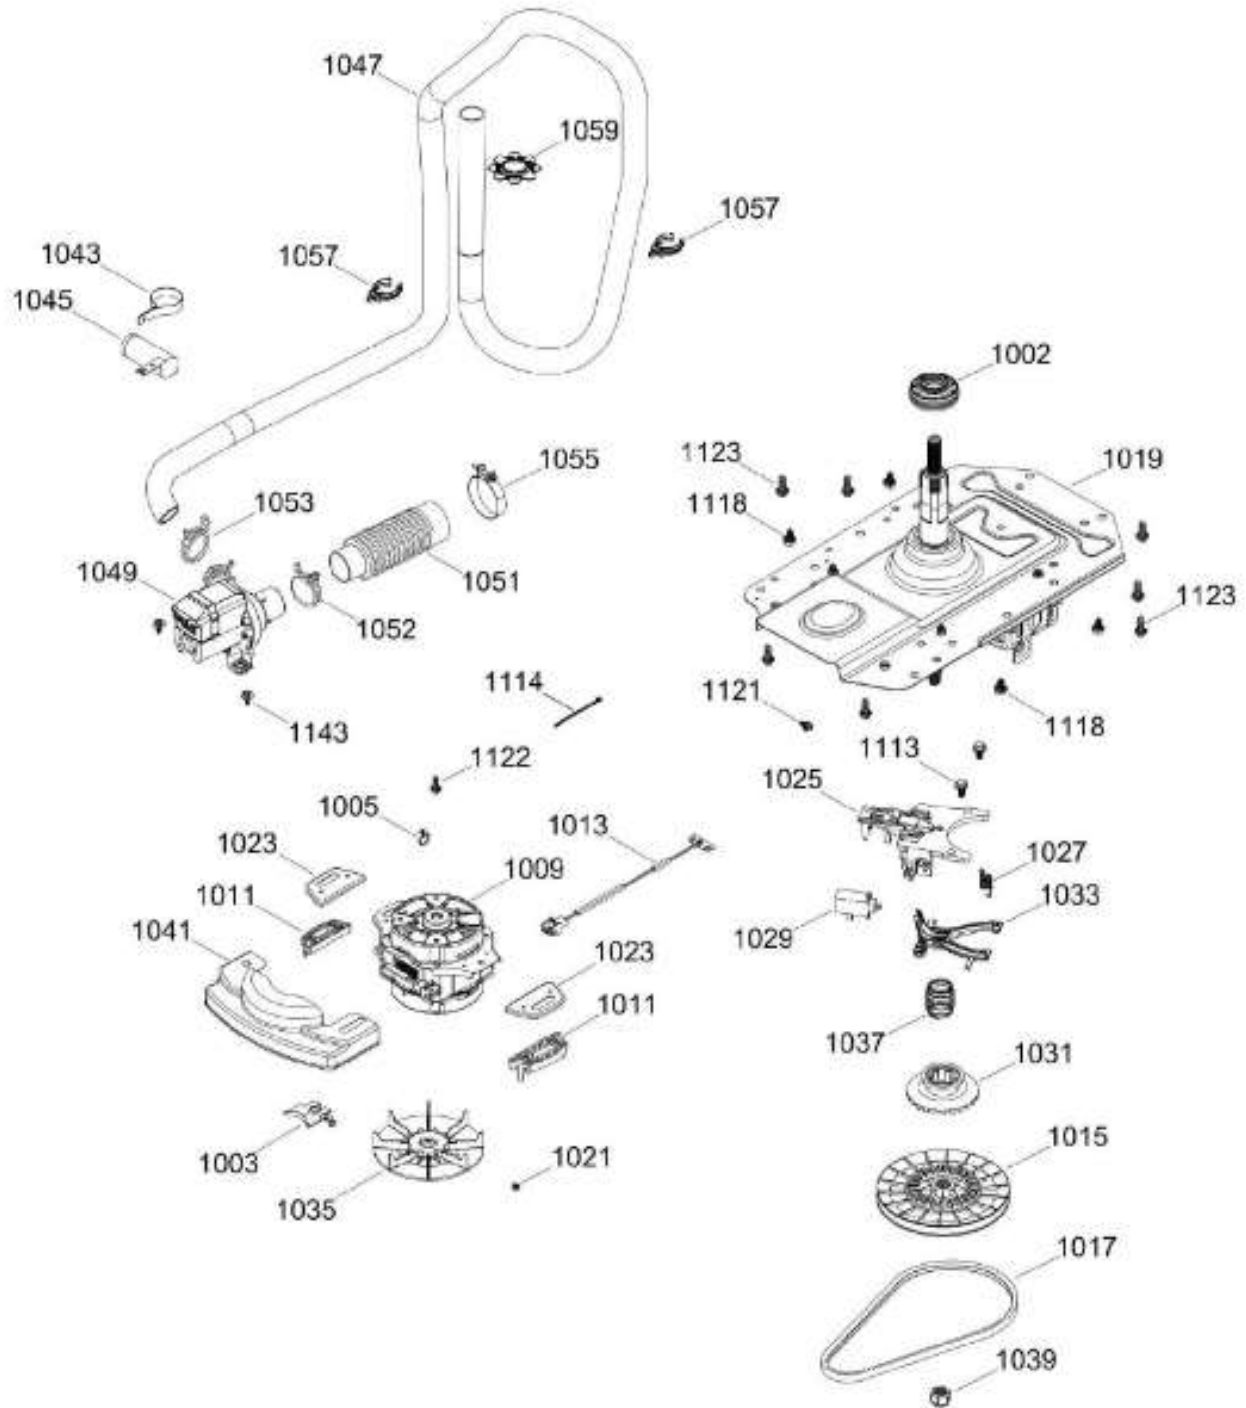

Distribuidor Autorizado

SurteRápido.com

Venta de Refacciones
Electrodomesticas

C.L. CLME77014DFU00

TINA LAVADORA / TUB WASHER

CLME77014DFU00

SISTEMA MOTRIZ LAV / DRIVE COMPONENTS WASHER

CLME77014DFU00

Distribuidor Autorizado

SurteRápido.com

Venta de Refacciones
Electrodomesticas

C.L. CLME77014DFU00

Guía	Refacción	Descripción
3	WW03A00011	BUJE BISAGRA
7	WW03L00389	ENSAMBLE PERILLA ROTATORIA
7	WW03L00444	ENSAMBLE PERILLA ROTATORIA
7	WW03A00271	PERILLA ROTATORIA
8	WW01L01428	PERILLA CONTROL ENSAMBLE
8	WW03L00445	PERILLA CONTROL ENSAMBLE
8	WW03L00447	PERILLA DE CONTROL
8	WW03L00460	PERILLA CONTROL ENSAMBLE
8	WW03A00271	PERILLA CONTROL ENSAMBLE
9	WW03A00059	TOPE TAPA
9	WW03A00283	TOPE TAPA
10	WW02F00070	TIMER
10	WW02F00070	TIMER
12	WW03F00337	VALVULA 2-1
15	WW01F01167	ENTRADA DE AGUA ENS
19	WW02L00036	BOTON INICIO ENS.
21	WW02F00089	RESISTENCIA ENS.
21	WW02A00302	RESISTENCIA ENS.
23	WW02L00024	INTERRUPTOR ARRANQUE
24	WW03F00530	HARNES EXTENSION ASM
25	WW02L00026	MANGUERAS
27	WW03F00531	ARNES PRESOSTATO
30	WW01F01168	ARNES PRINCIPAL LAV ENS
33	WW03F00338	ARNES UI ENS.
35	WW03A00255	SOPORTE CONTROLES
38	WW03L00237	CUBIERTA TERMINAL FUSIBLE
40	WW01L01827	PANEL DE CONTROL Y HT TRANSFER ENSAMBLE
45	WW03L00366	PROTECTOR TIMER
46	WW01A00113	ABRAZADERA MANGUERA
51	WW03F00001	ACTUADOR
54	WW03F00047	SELECTOR PROGRAMA
59	WW03L00255	TAPON PANEL SUPERIOR
60	WW02F00629	PROTECTOR HUMEDAD TARJETA
63	WW01L01168	PROTECTOR TARJETA
64	WW03F00549	RELEVADOR