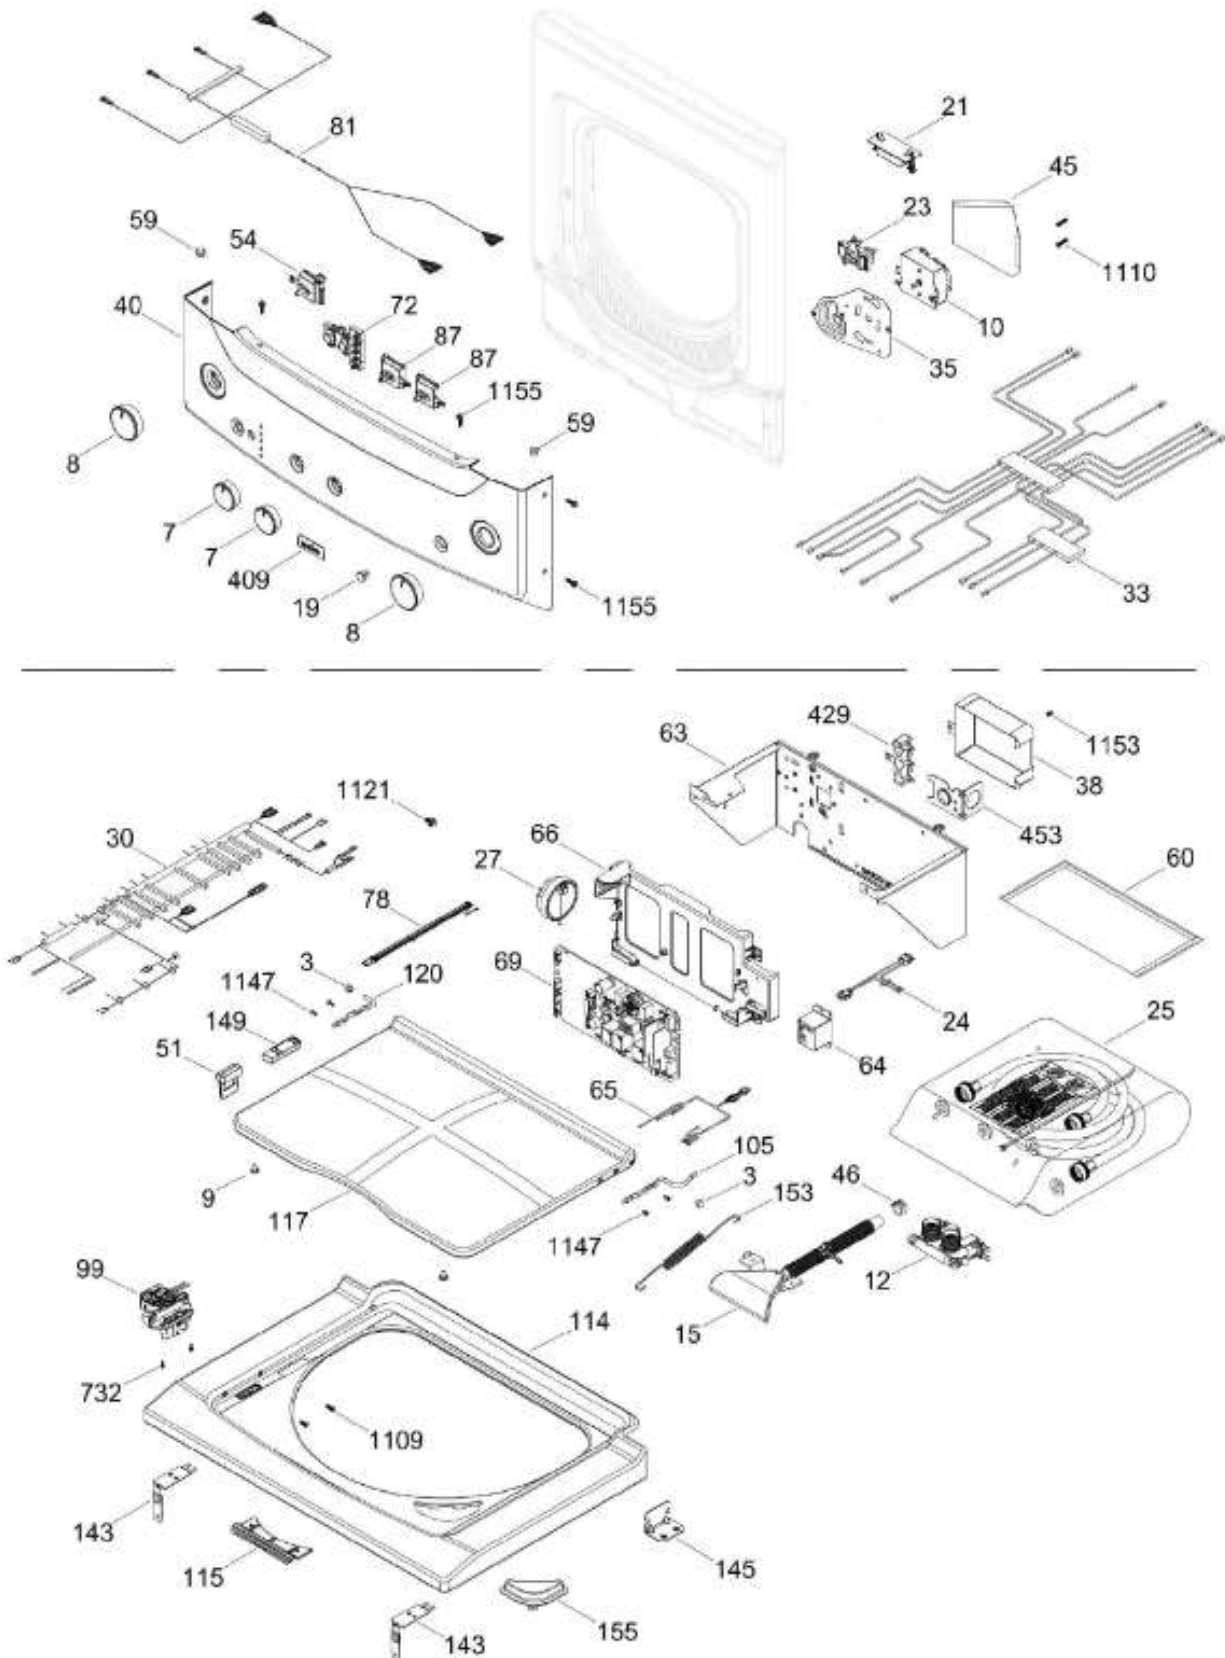

Distribuidor Autorizado

SurteRápido.com

Venta de Refacciones
Electrodomesticas

C.L. CLME77014DFU00

TAPA Y CONTROLES / LID AND CONTROLS

CLME77014DFU00