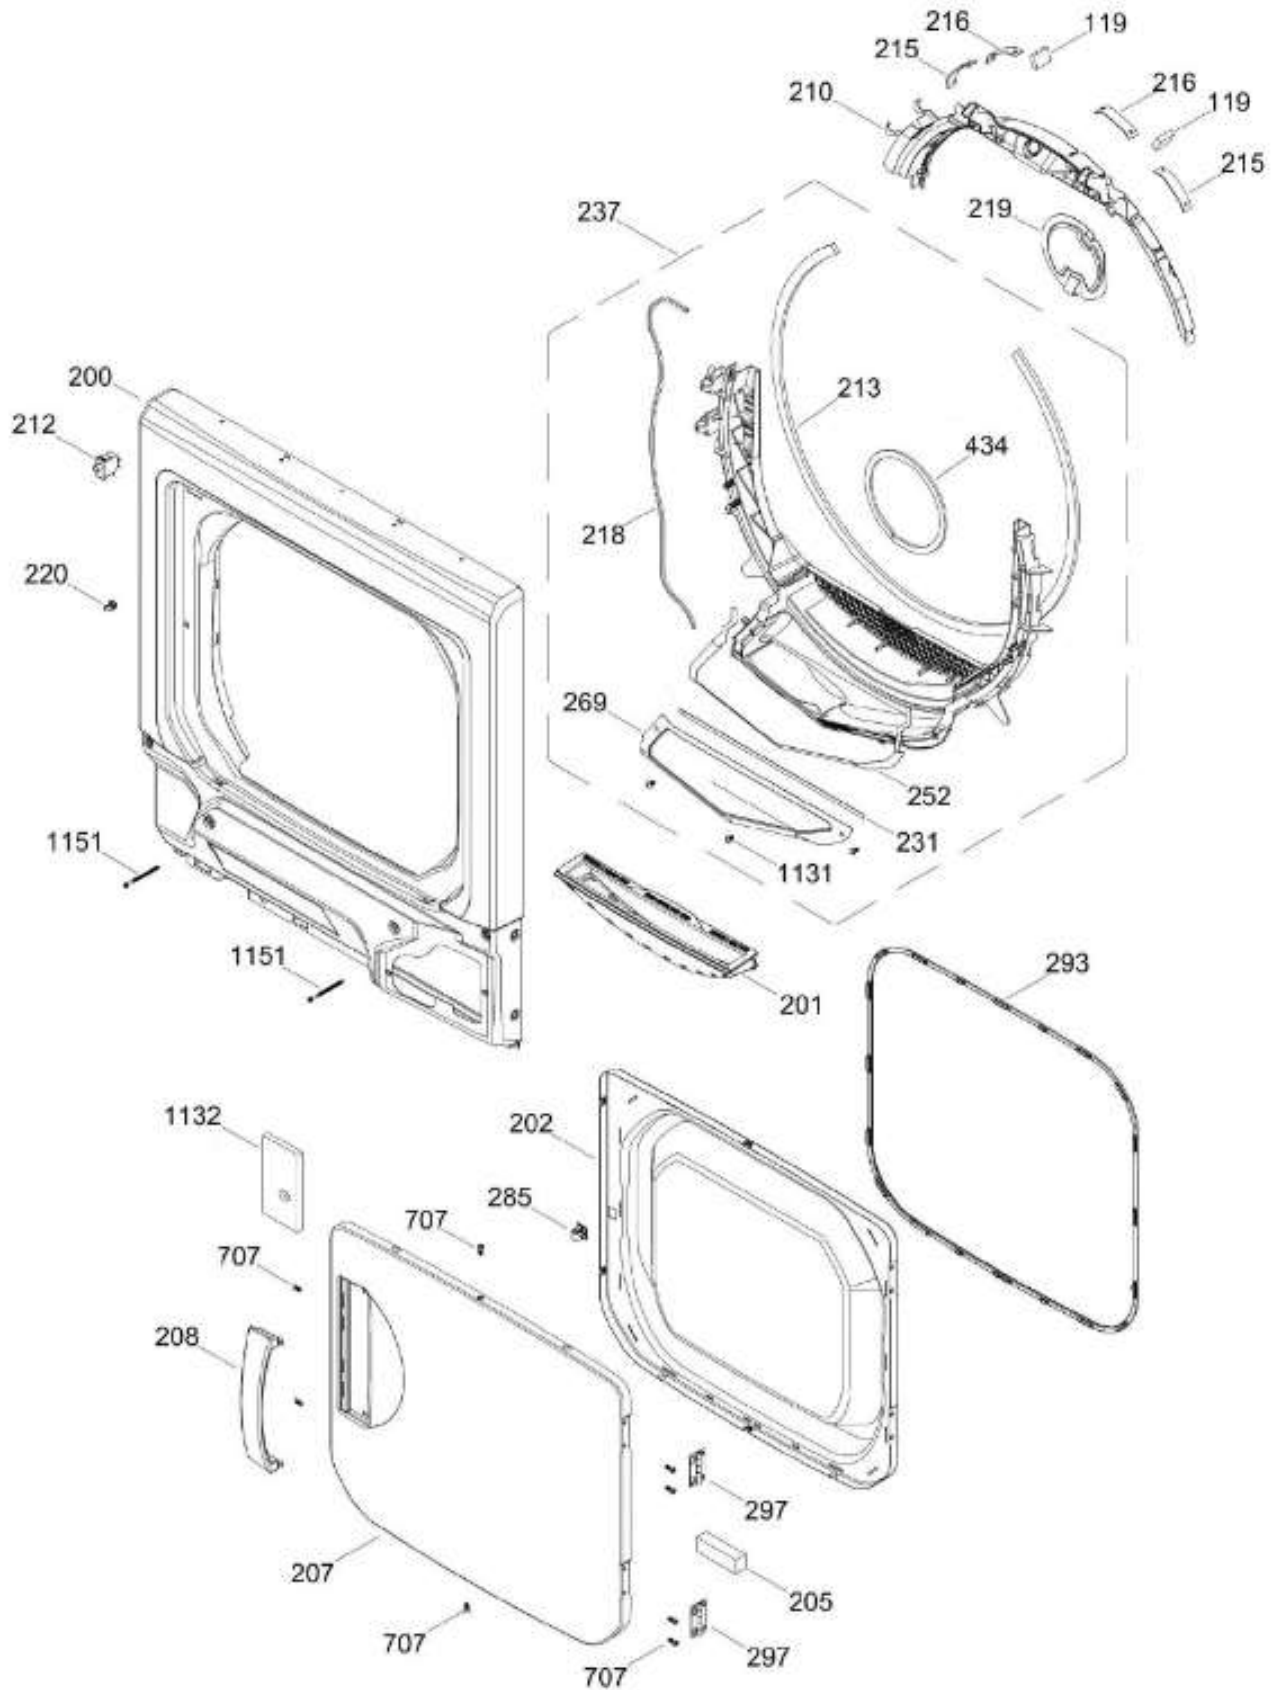

Distribuidor Autorizado

SurteRápido.com

Venta de Refacciones
Electrodomesticas

C.L. CLME77014DFU00

TAPA Y CONTROLES / LID AND CONTROLS

CLME77014DFU00

Distribuidor Autorizado

SurteRápido.com

Venta de Refacciones
Electrodomesticas

C.L. CLME77014DFU00

PUERTA SECADORA / DOOR DRYER

CLME77014DFU00

Distribuidor Autorizado

SurteRápido.com

Venta de Refacciones
Electrodomesticas

C.L. CLME77014DFU00

Distribuidor Autorizado

SurteRápido.com

Venta de Refacciones
Electrodomesticas

C.L. CLME77014DFU00

TINA LAVADORA / TUB WASHER

CLME77014DFU00

SISTEMA MOTRIZ LAV / DRIVE COMPONENTS WASHER

CLME77014DFU00