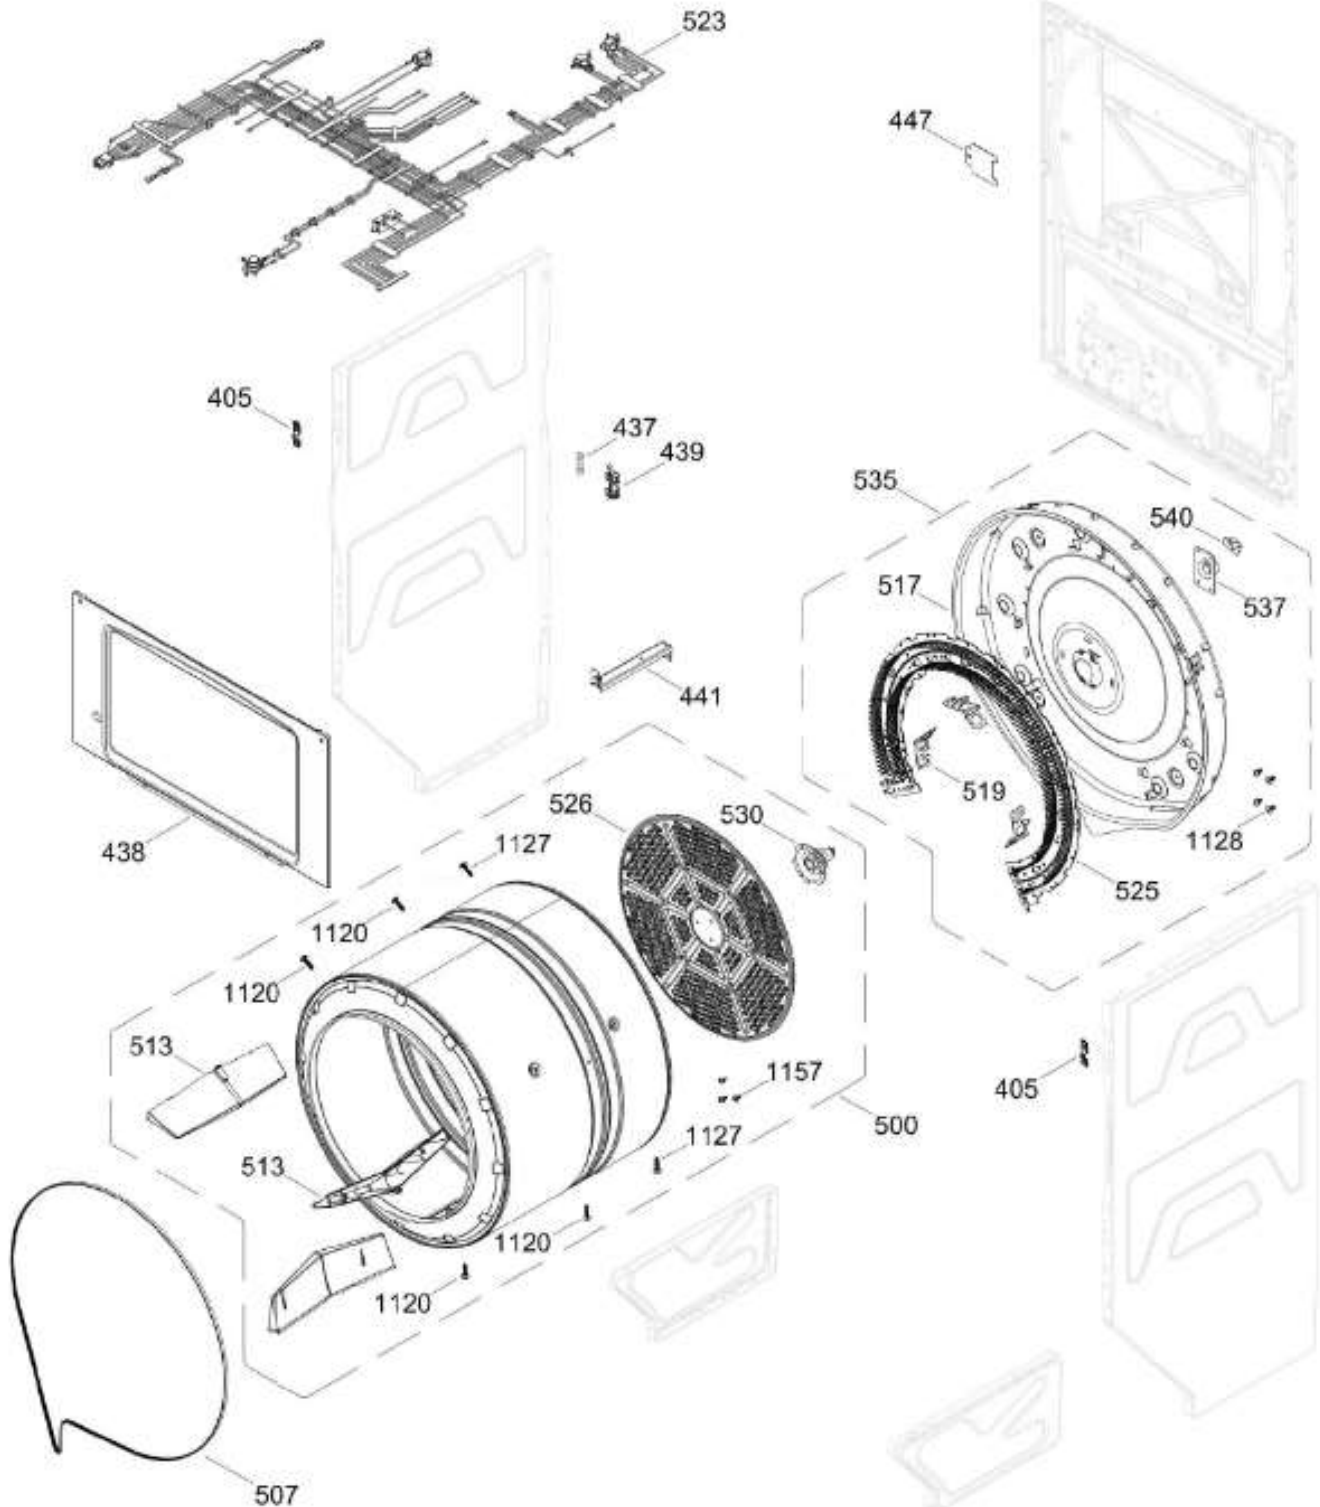

Distribuidor Autorizado

SurteRápido.com

Venta de Refacciones
Electrodomesticas

C.L. CLME77014DFU00

GABINETE Y TAMBOR SECADORA /CABINET & DRUM DRYER

CLME77014DFU00