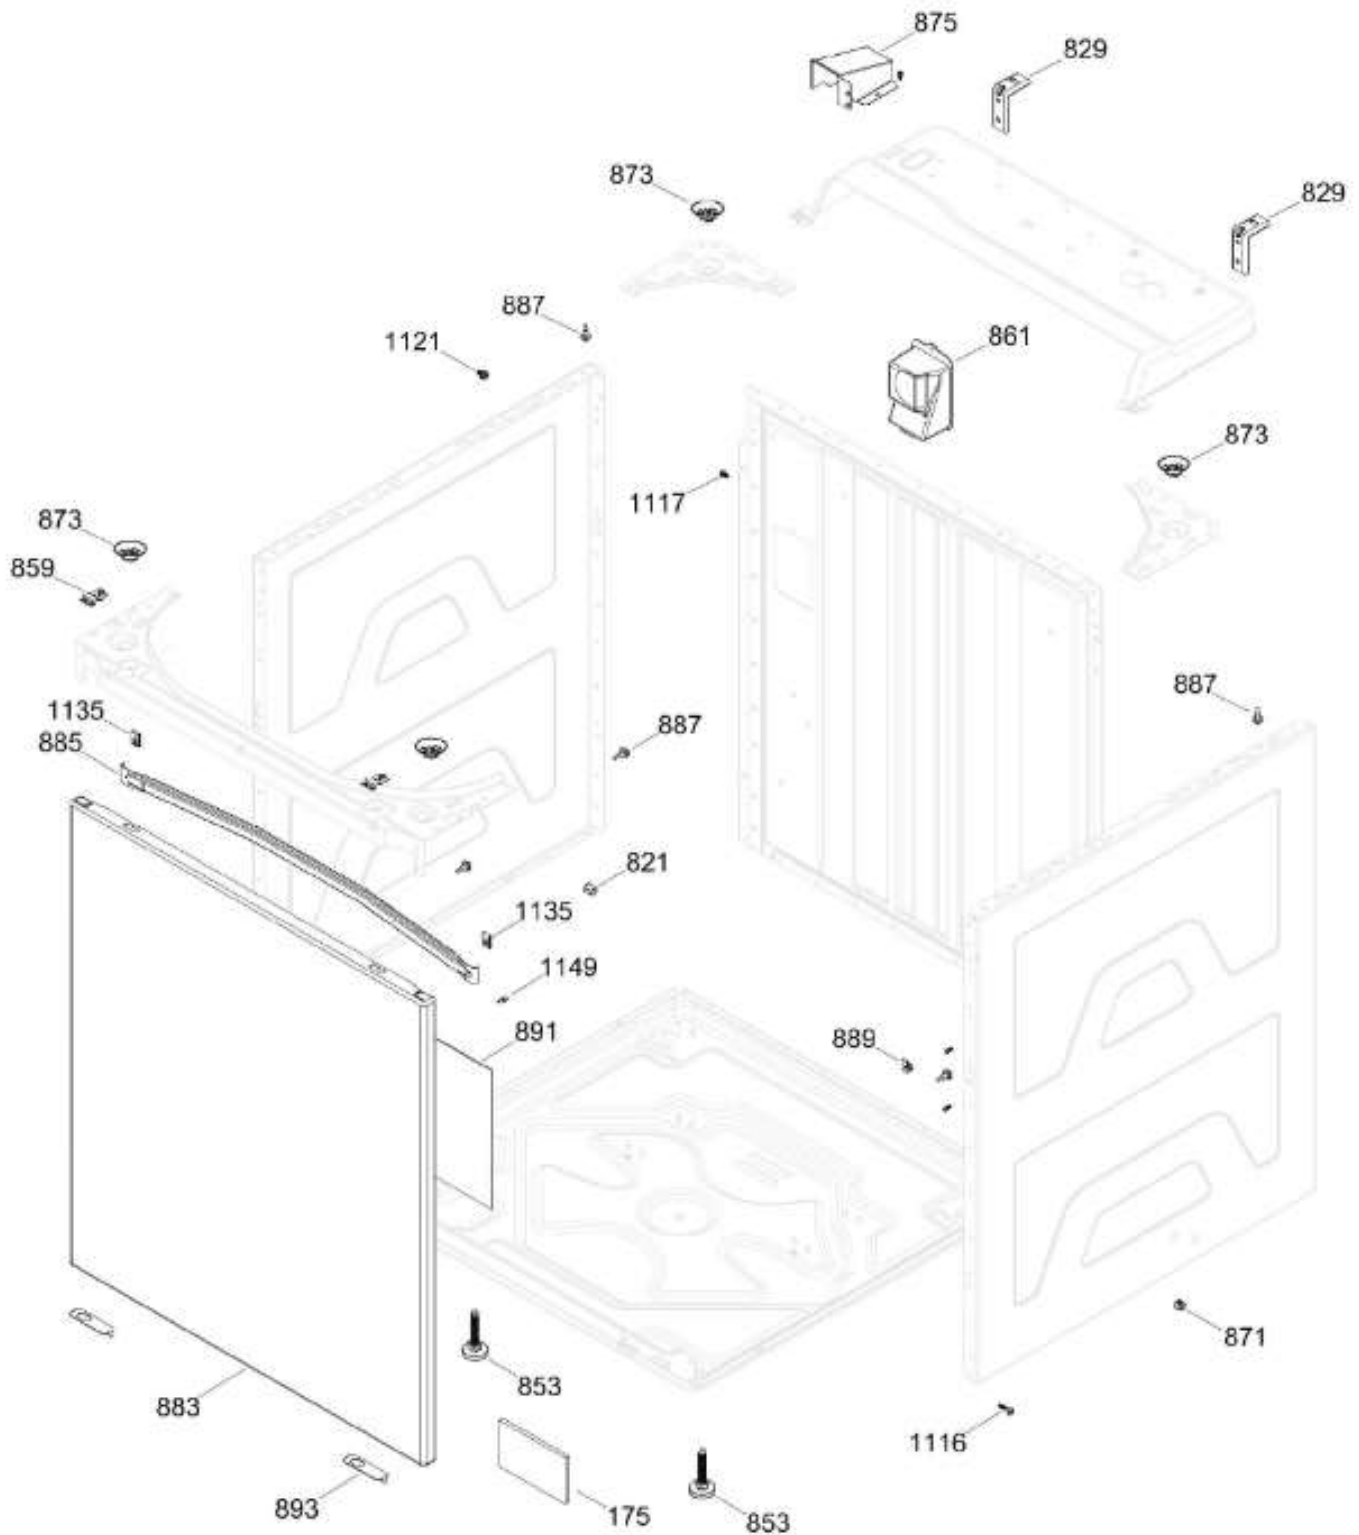

Distribuidor Autorizado

SurteRápido.com

Venta de Refacciones
Electrodomesticas

C.L. CLME77014DFU00

TINA LAVADORA / TUB WASHER

CLME77014DFU00

SISTEMA MOTRIZ LAV / DRIVE COMPONENTS WASHER

CLME77014DFU00