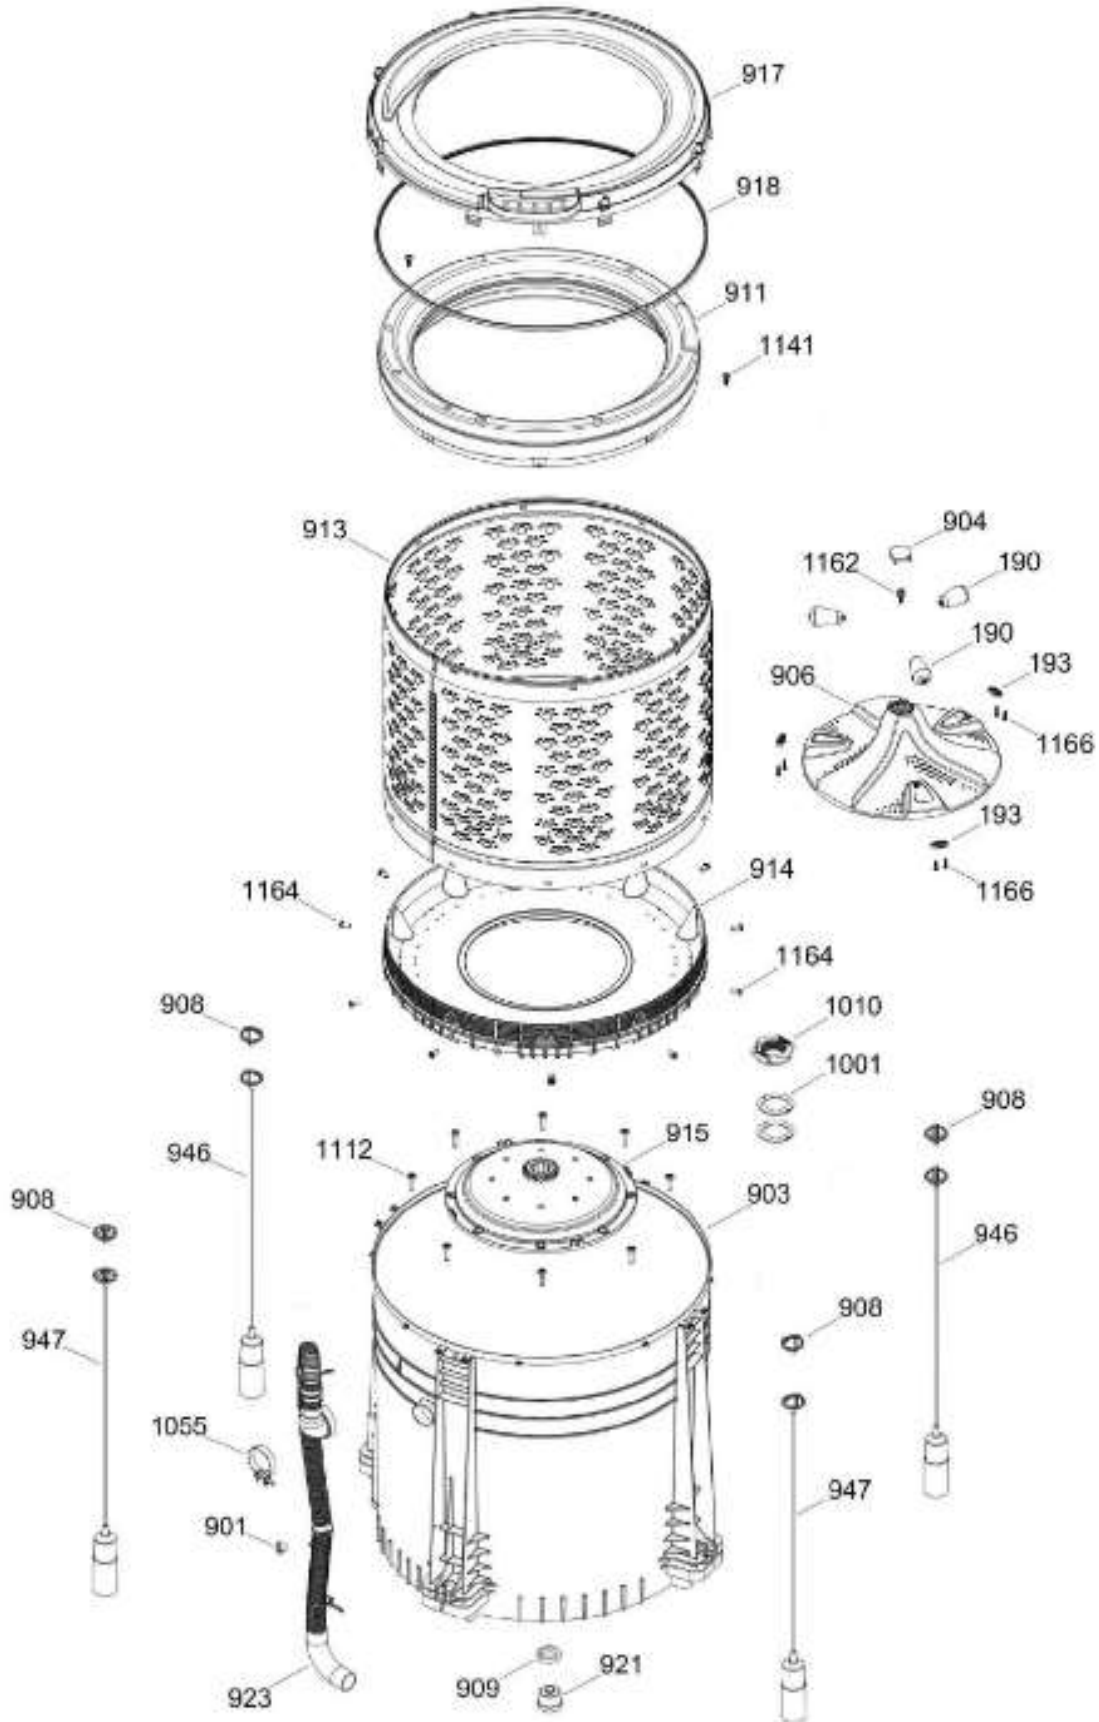

SurteRápido.com

Venta de Refacciones
Electrodomesticas

C.L. CLMG77104DBB00

TINA LAVADORA / TUB WASHER

CLMG77104DBB00

Distribuidor Autorizado

SurteRápido.com

Venta de Refacciones
Electrodomesticas