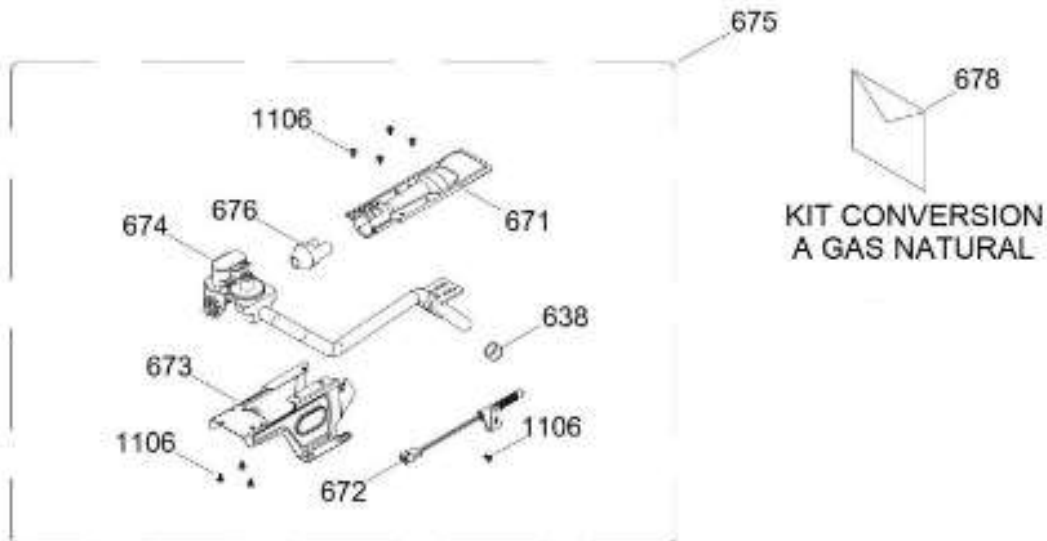

Distribuidor Autorizado

SurteRápido.com

Venta de Refacciones
Electrodomesticas

C.L. CLMG77104DBB00

SISTEMA DE TRANSMISION SEC / BLOWER & DRIVE ASSEMBLY DRYER

CLMG77104DBB00