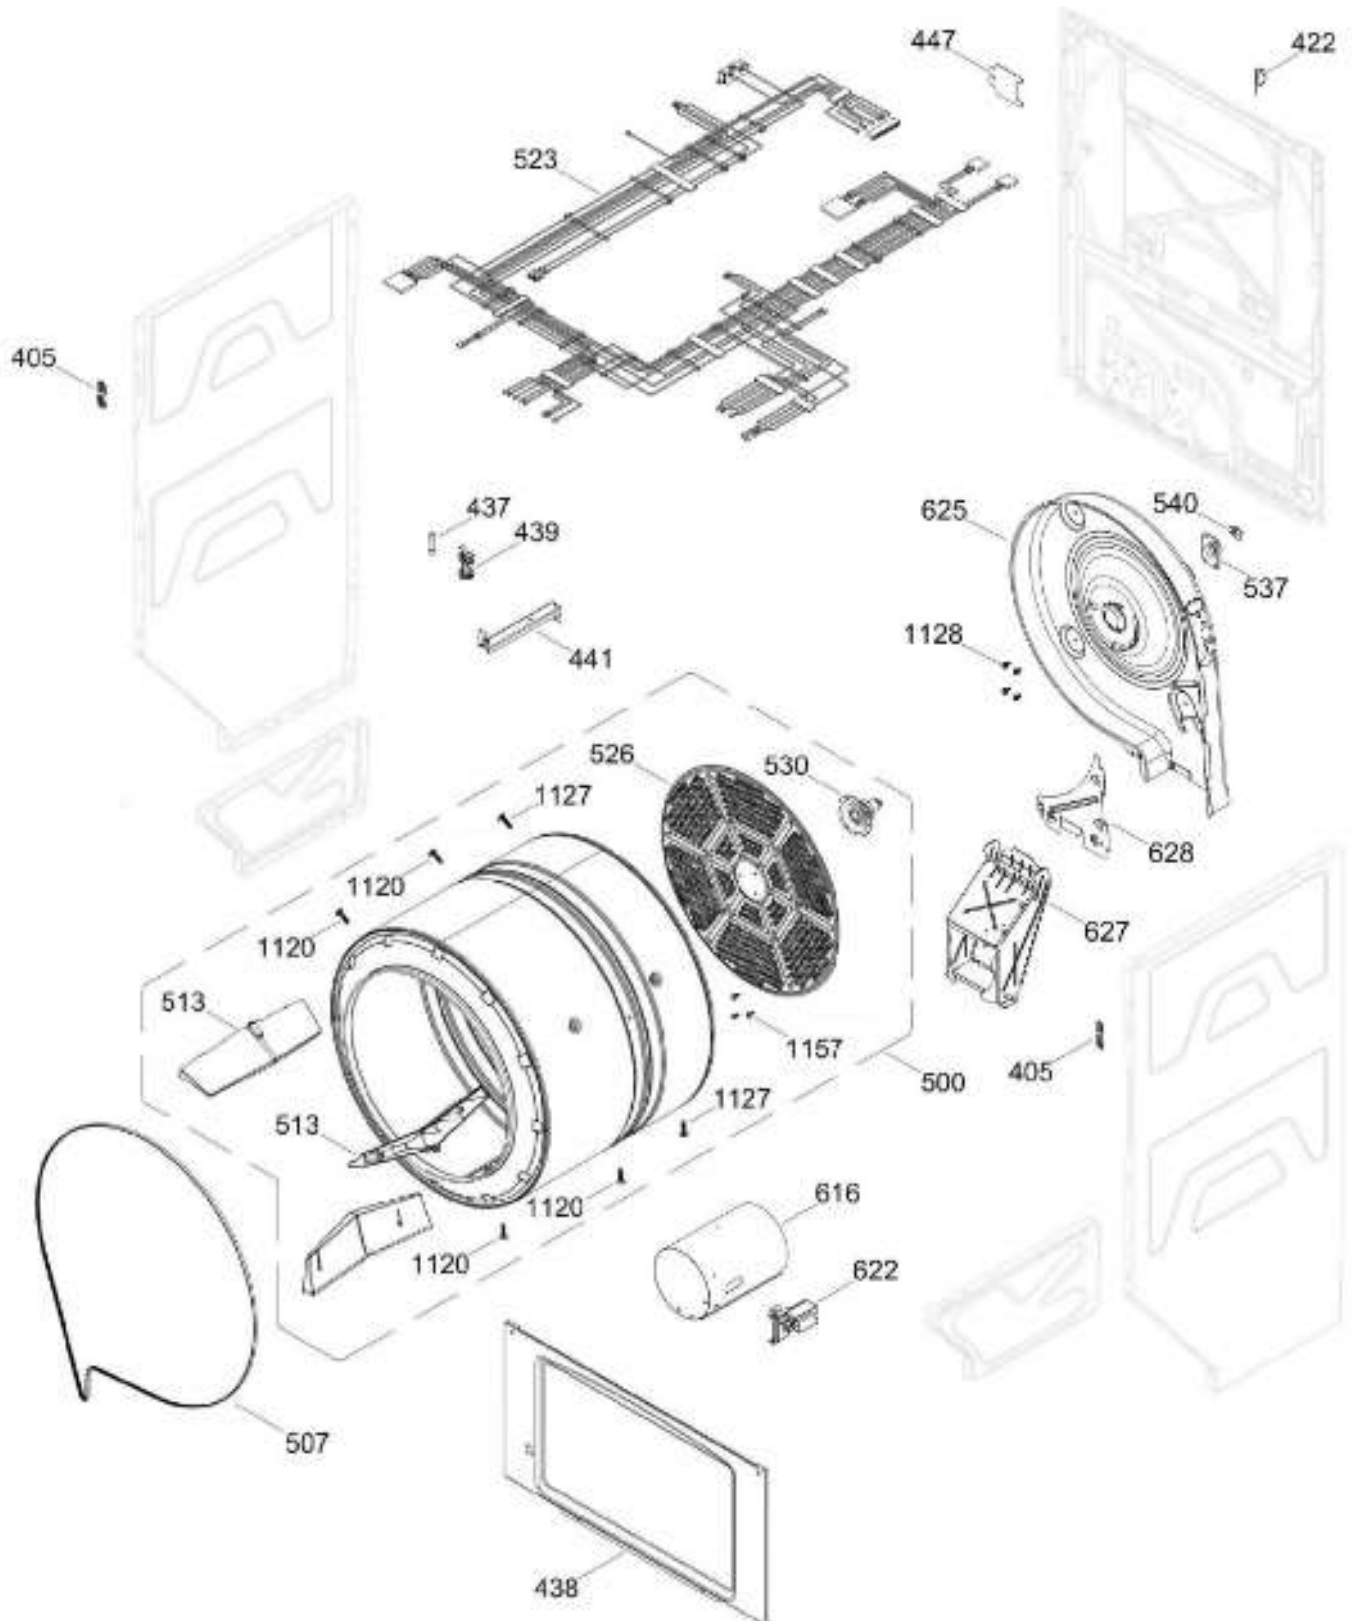

Venta de Refacciones
Electrodomesticas

C.L. CLMG77104DBB00

PUERTA SECADORA / DOOR DRYER

CLMG77104DBB00

Distribuidor Autorizado

SurteRápido.com

Venta de Refacciones
Electrodomesticas

C.L. CLMG77104DBB00

GABINETE Y TAMBOR SECADORA /CABINET & DRUM DRYER

CLMG77104DBB00

Distribuidor Autorizado

SurteRápido.com

Venta de Refacciones
Electrodomesticas

C.L. CLMG77104DBB00

SISTEMA DE TRANSMISION SEC / BLOWER & DRIVE ASSEMBLY DRYER