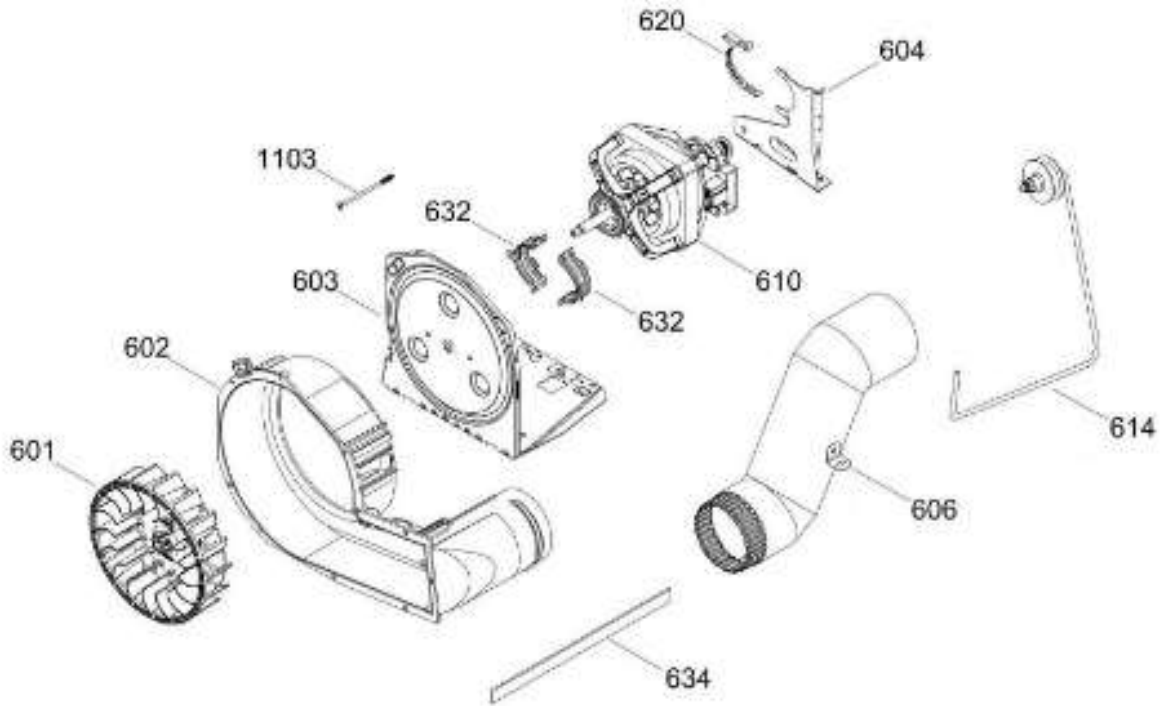

Distribuidor Autorizado

SurteRápido.com

Venta de Refacciones
Electrodomesticas

C.L. CLMG77104DBB00

SISTEMA DE TRANSMISION SEC / BLOWER & DRIVE ASSEMBLY DRYER

CLMG77104DBB00