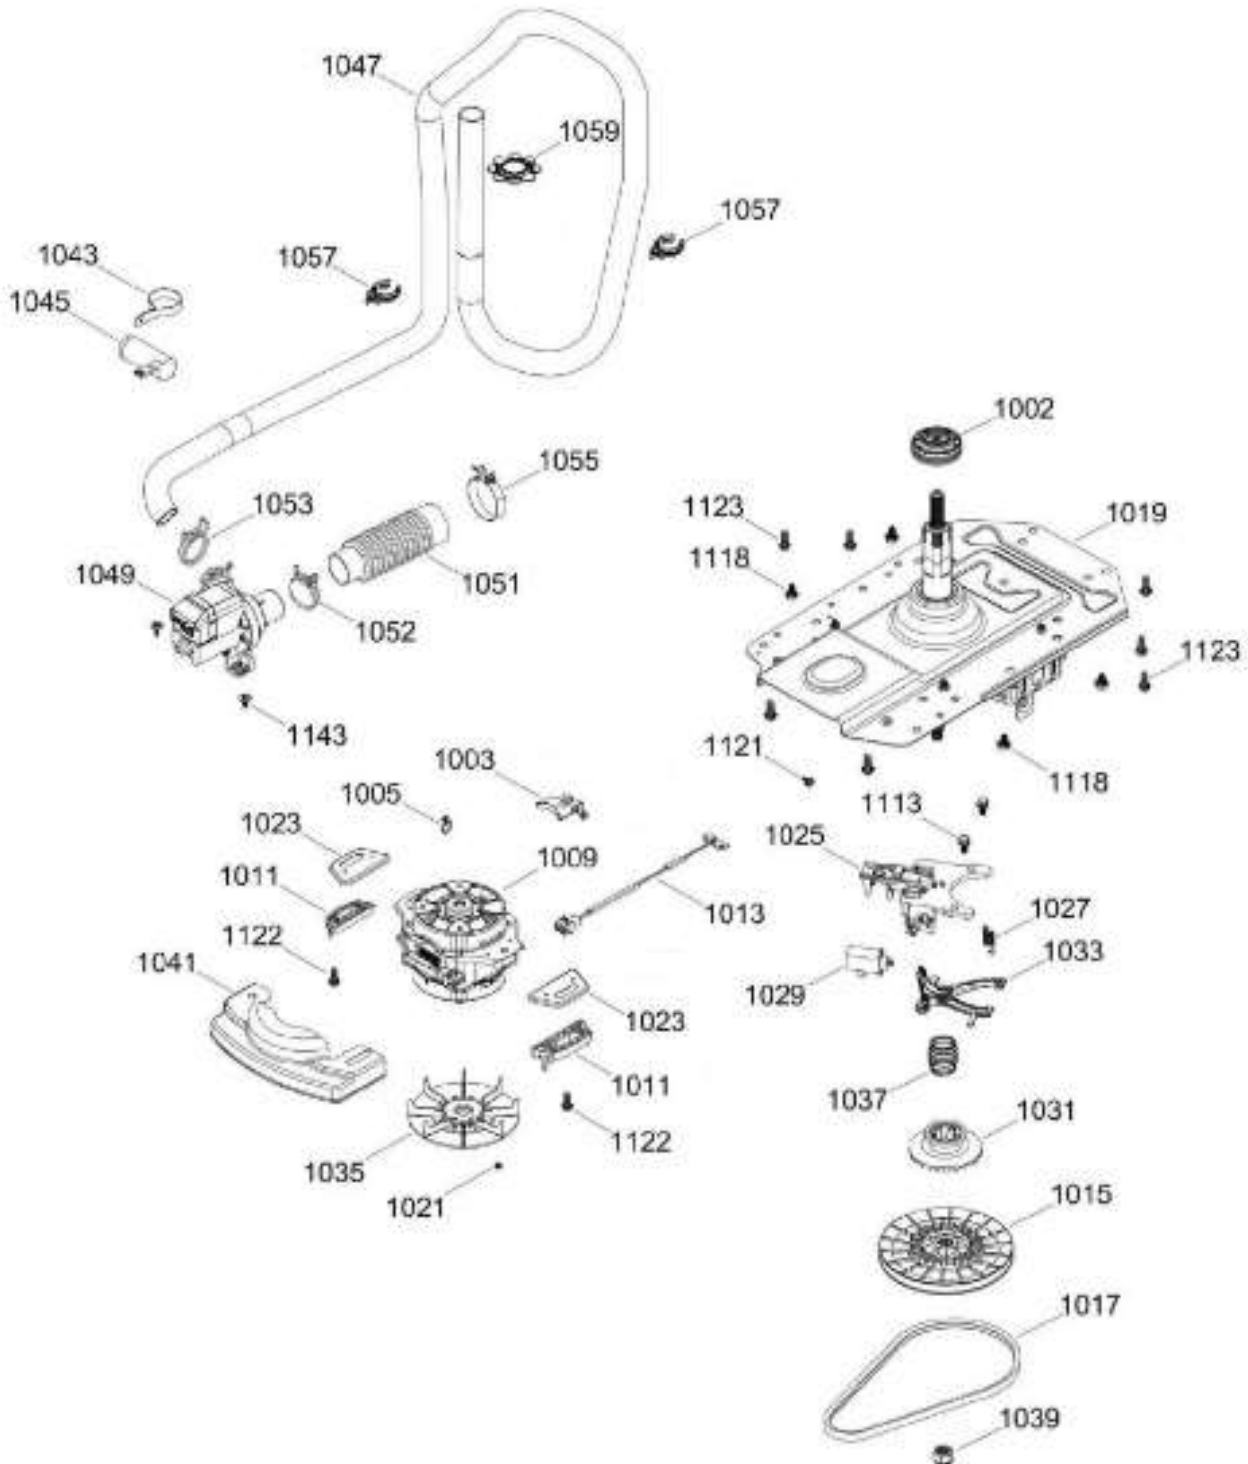

SurteRápido.com

Venta de Refacciones
Electrodomesticas

C.L. CLMG77104DBB00

TINA LAVADORA / TUB WASHER

CLMG77104DBB00

Distribuidor Autorizado

SurteRápido.com

Venta de Refacciones
Electrodomesticas

C.L. CLMG77104DBB00

SISTEMA MOTRIZ LAV / DRIVE COMPONENTS WASHER

CLMG77104DBB00

Distribuidor Autorizado

SurteRápido.com

Venta de Refacciones
Electrodomesticas

C.L. CLMG77104DBB00

Guía	Refacción	Descripción
3	WW03A00011	BUJE BISAGRA
6	WW03F00029	CORDON TOMACORRIENTE
7	WW03L00389	ENSAMBLE PERILLA ROTATORIA
7	WW03L00444	ENSAMBLE PERILLA ROTATORIA
7	WW03A00271	PERILLA ROTATORIA
8	WW01L01428	PERILLA CONTROL ENSAMBLE
8	WW03L00445	PERILLA CONTROL ENSAMBLE
8	WW03L00447	PERILLA DE CONTROL
8	WW03L00460	PERILLA CONTROL ENSAMBLE
8	WW03A00271	PERILLA CONTROL ENSAMBLE
9	WW03A00059	TOPE TAPA
9	277B1079P002	TOPE TAPA
10	WW03F00064	RELOJ
12	WW03F00337	VALVULA 2-1
15	WW01F01167	ENTRADA DE AGUA ENS
19	WW02L00036	BOTON INICIO ENS.
23	WW02L00024	INTERRUPTOR ARRANQUE
24	WW03F00530	HARNES EXTENSION ASM
25	WW02L00026	MANGUERAS
27	WW03F00531	ARNES PRESOSTATO
30	WW01F01168	ARNES PRINCIPAL LAV ENS
33	WW03F00012	ENS. ARNES UI
35	WW03A00255	SOPORTE CONTROLES
40	WW03F00507	PANEL DE CONTROL Y HEAT ENSAMBLE
46	WW01A00113	ABRAZADERA MANGUERA
51	WW03F00001	ACTUADOR
54	WW03F00047	SELECTOR PROGRAMA
59	WW03L00255	TAPON PANEL SUPERIOR
63	WW01L01168	PROTECTOR TARJETA
64	WW03F00549	RELEVADOR
65	WW03F00550	ARNES EXTENSION PRINCIPAL
66	WW03A00056	SOPORTE TARJETA
69	WW01F02017	TARJETA DE CONTROL
72	WW01F01504	BOTON SELECTOR
78	WW01F00166	ARNES PRESOSTATO