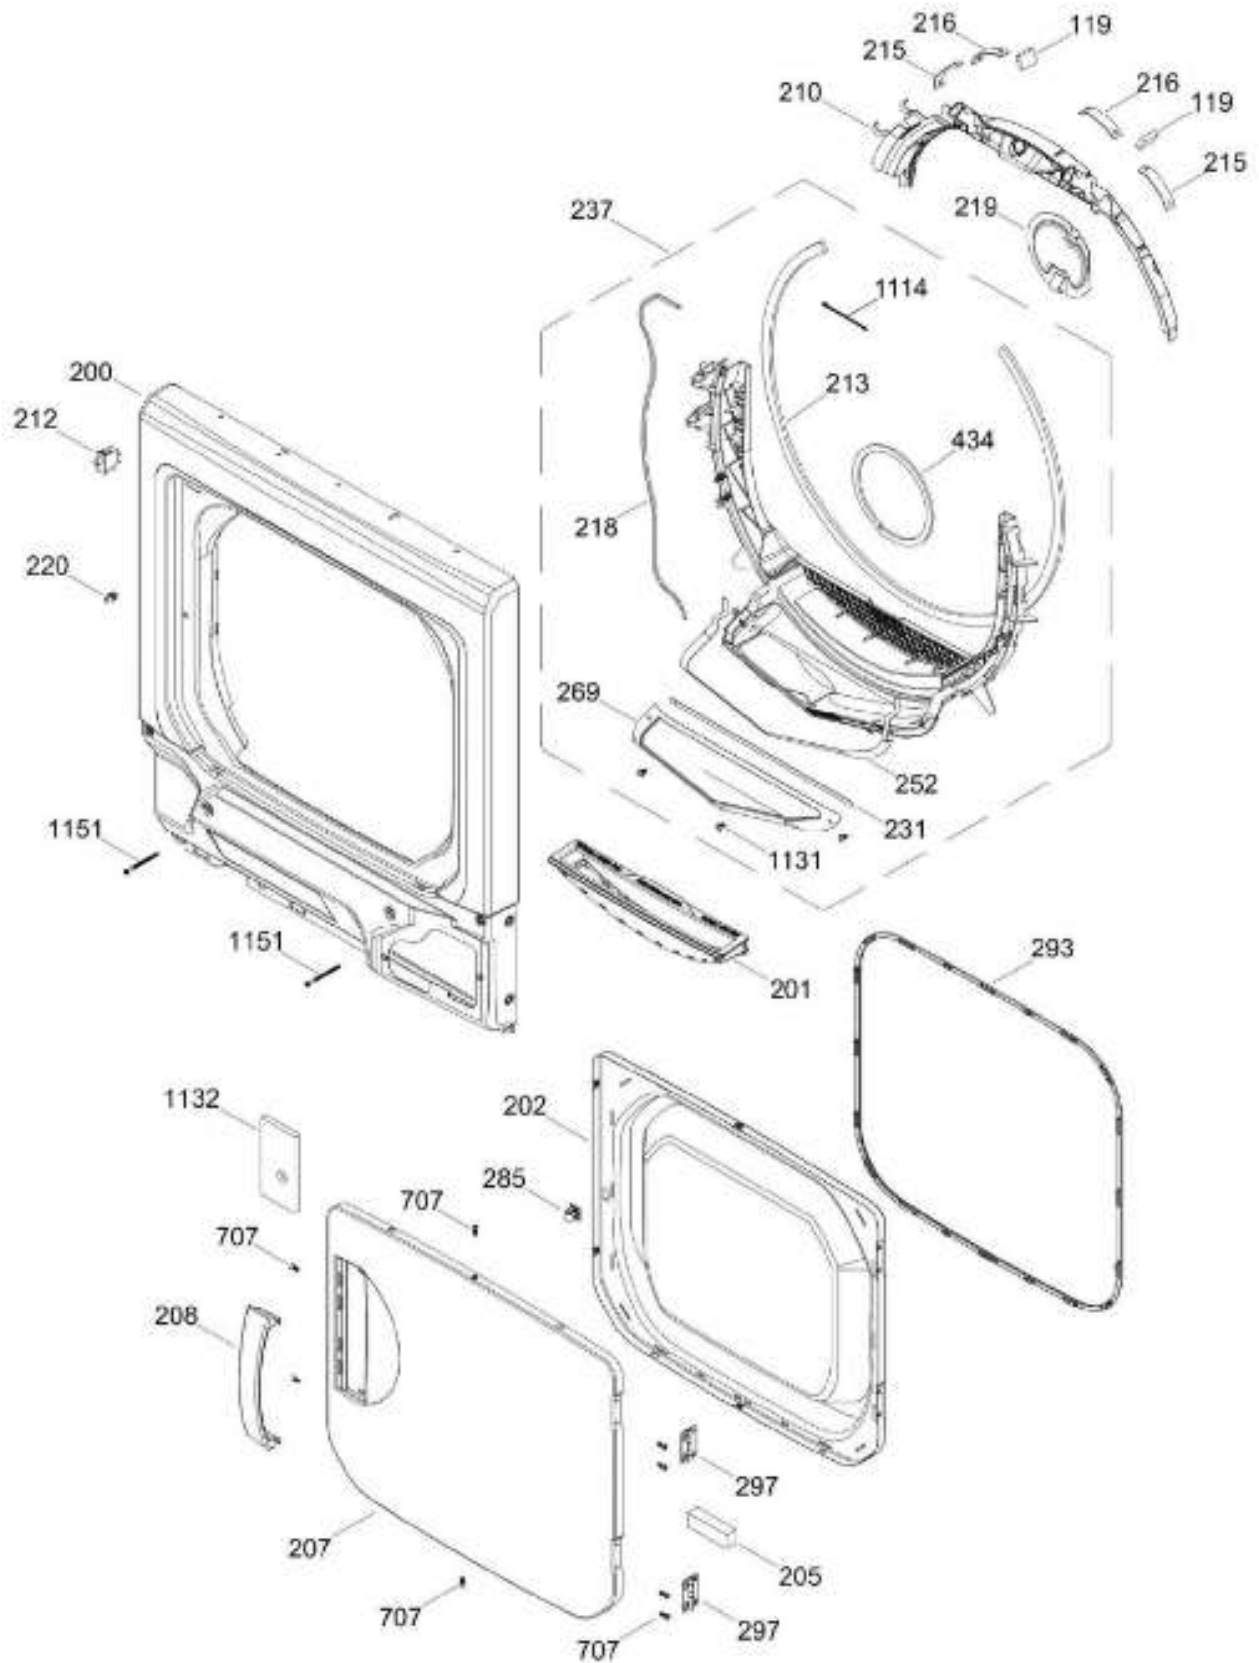

Distribuidor Autorizado

SurteRápido.com

Venta de Refacciones
Electrodomesticas

C.L. CLMG77104DBB00

TAPA Y CONTROLES / LID AND CONTROLS

CLMG77104DBB00

Distribuidor Autorizado

SurteRápido.com

Venta de Refacciones
Electrodomesticas

C.L. CLMG77104DBB00

PUERTA SECADORA / DOOR DRYER

CLMG77104DBB00

Distribuidor Autorizado

SurteRápido.com

Venta de Refacciones
Electrodomesticas

C.L. CLMG77104DBB00