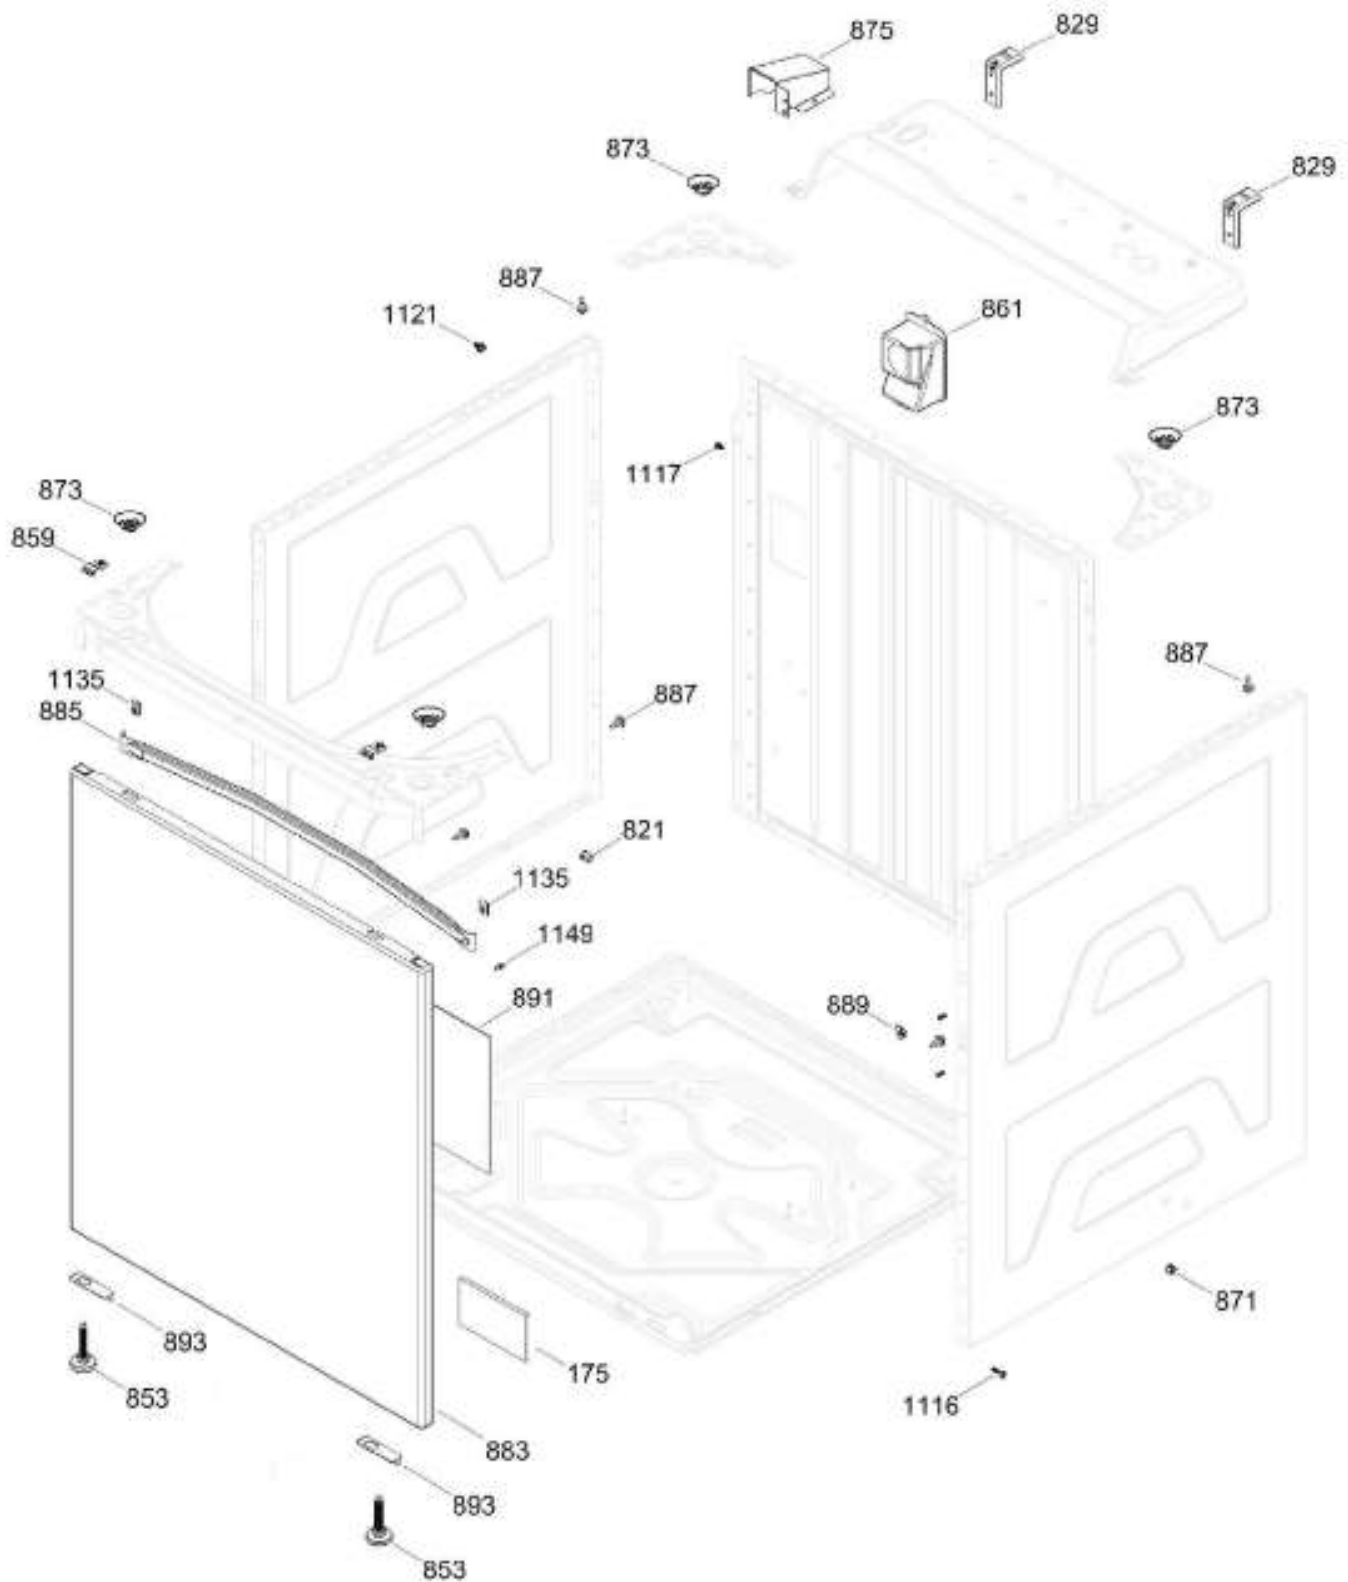

Distribuidor Autorizado

SurteRápido.com

Venta de Refacciones
Electrodomesticas

C.L. CLMG77104DBB00

GABINETE LAV / WASHER CABINET

CLMG77104DBB00