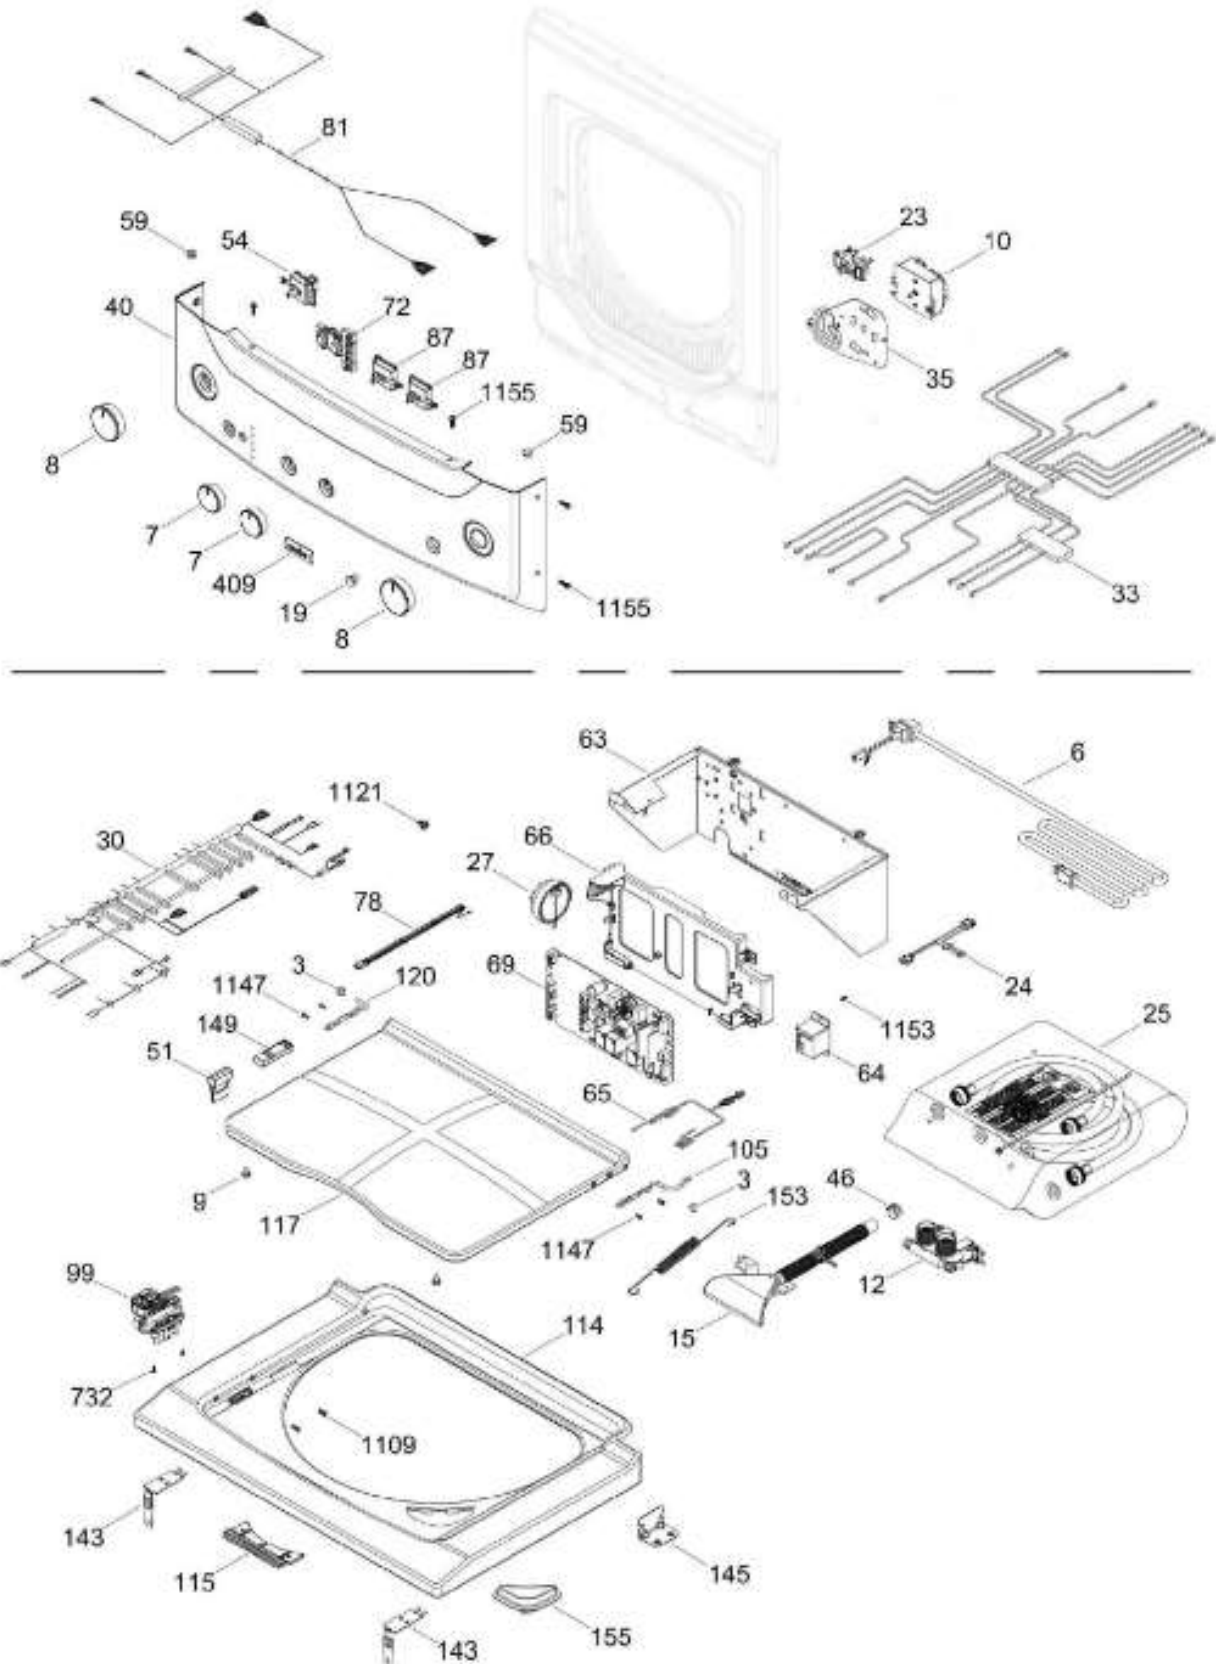

Distribuidor Autorizado

SurteRápido.com

Venta de Refacciones
Electrodomesticas

C.L. CLMG77104DBB00

TAPA Y CONTROLES / LID AND CONTROLS

CLMG77104DBB00