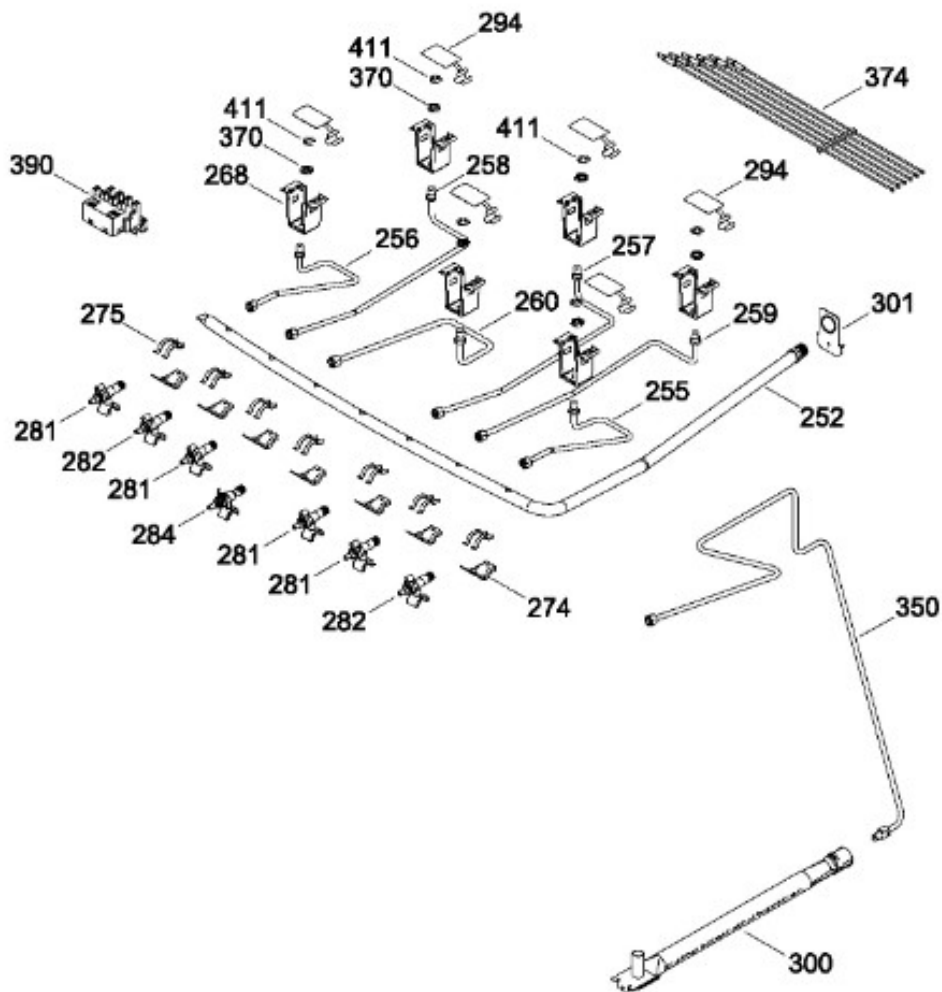

Distribuidor Autorizado

SurteRápido.com

Venta de Refacciones
Electrodomesticas

ESTUFA CMA07685CI0A

SISTEMA DE GAS

MA07685CI2A