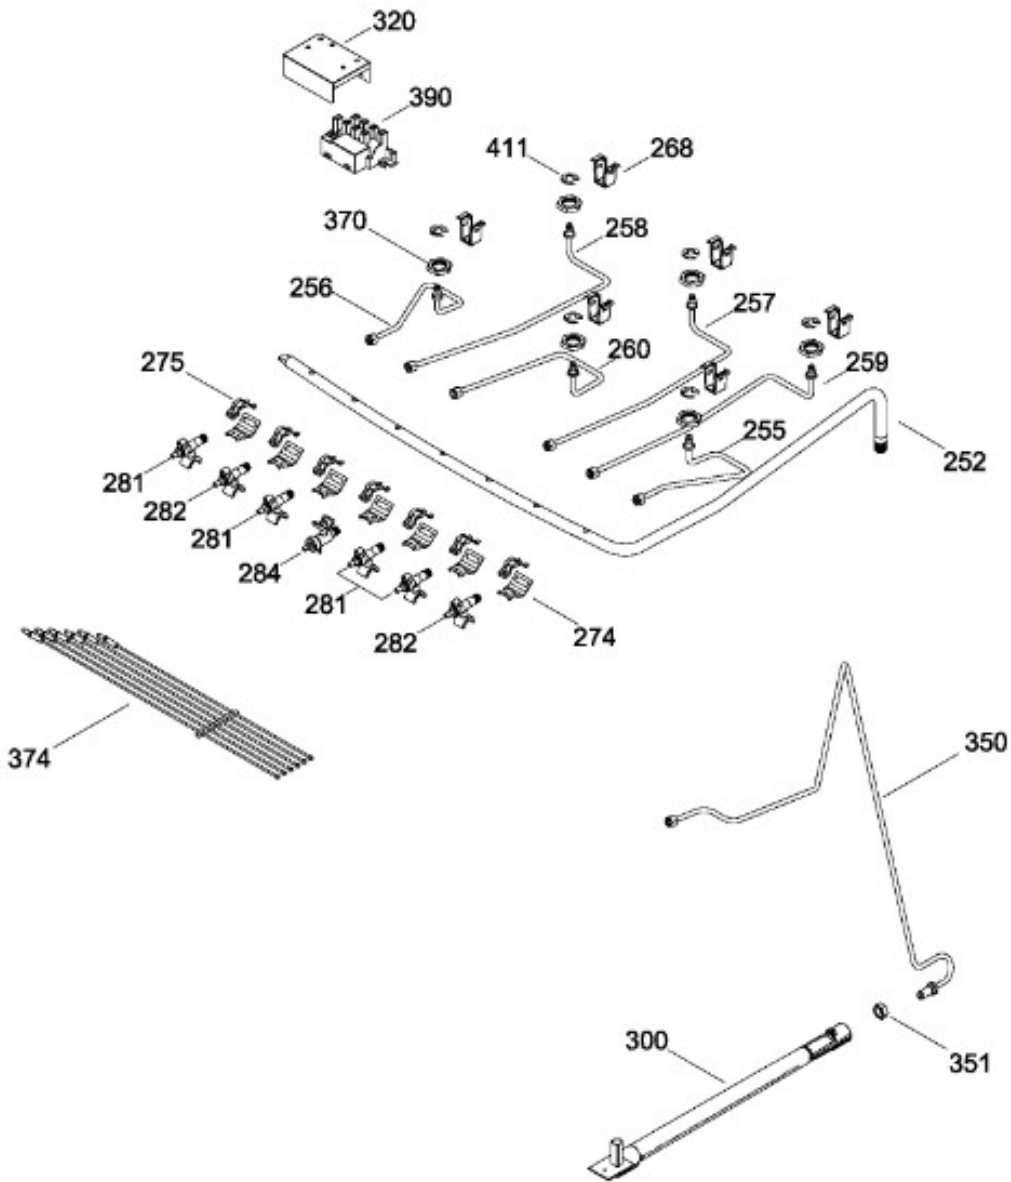

Distribuidor Autorizado

SurteRápido.com

Venta de Refacciones
Electrodomesticas

ESTUFA CMA07685CI0B

SISTEMA DE GAS

CMA07685CI0B