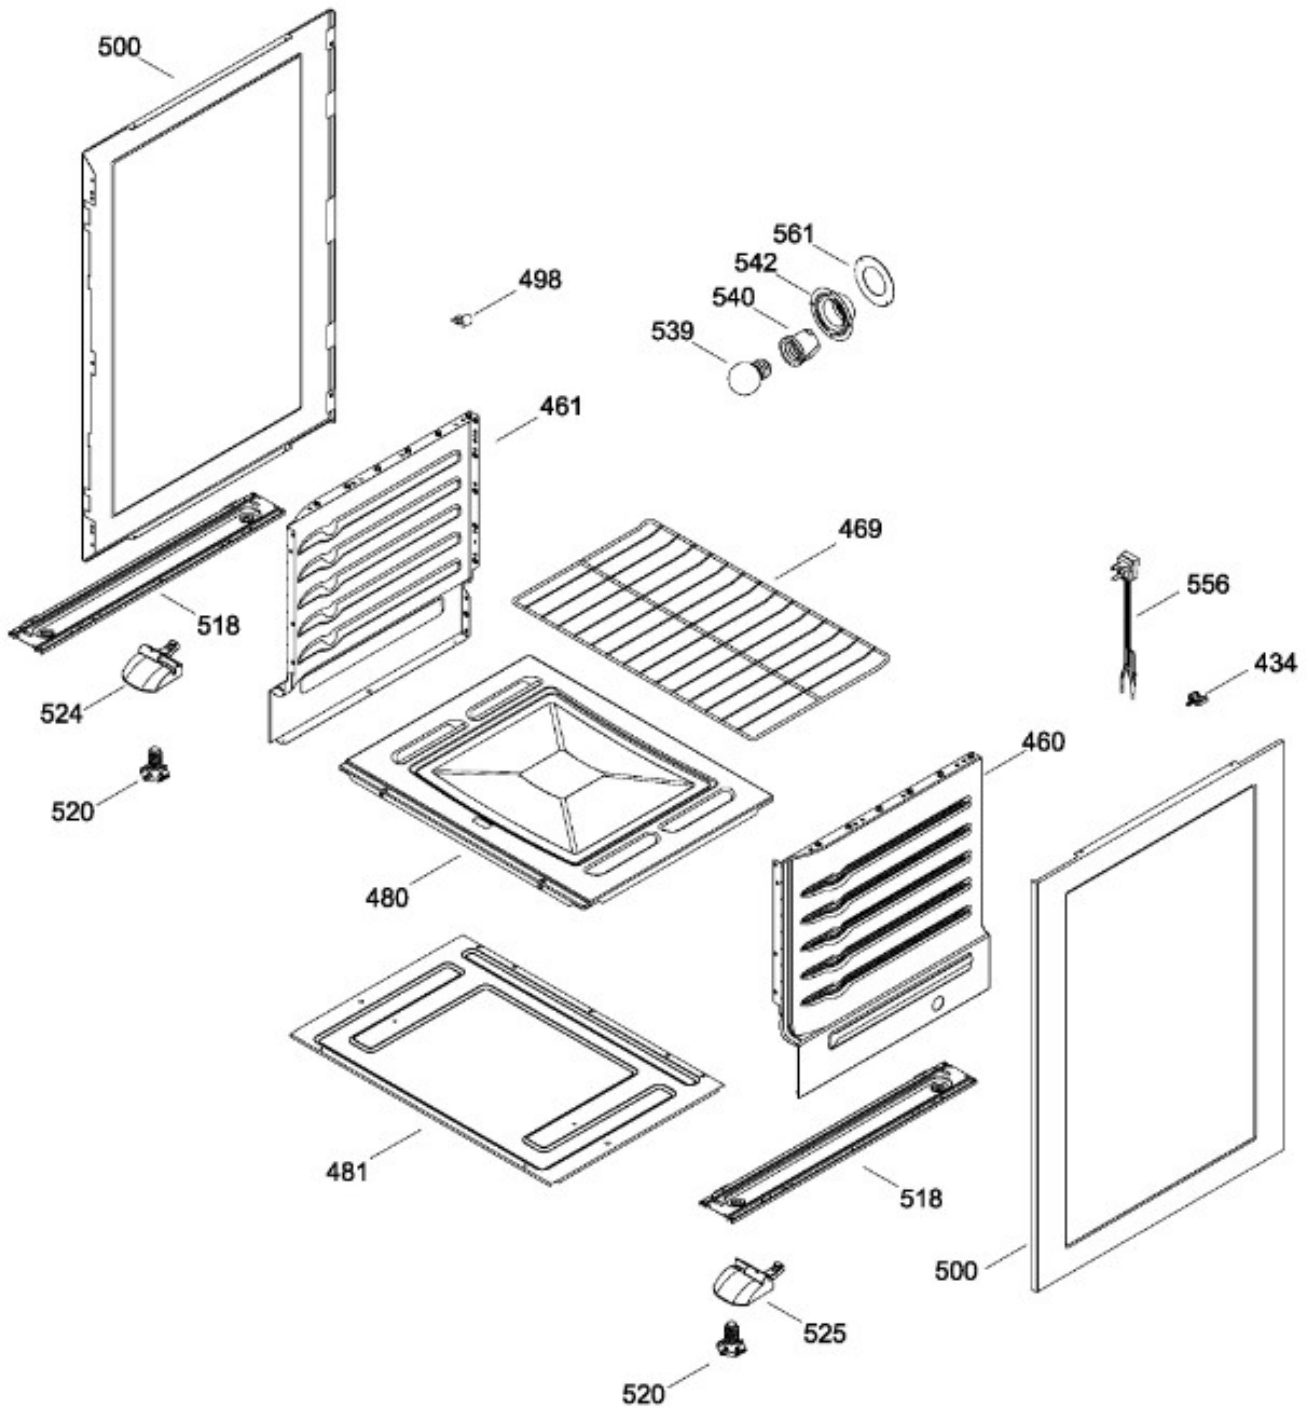

Distribuidor Autorizado

SurteRápido.com

Venta de Refacciones
Electrodomesticas

ESTUFA CMA07685CI0B

GABINETE

CMA07685CI0B