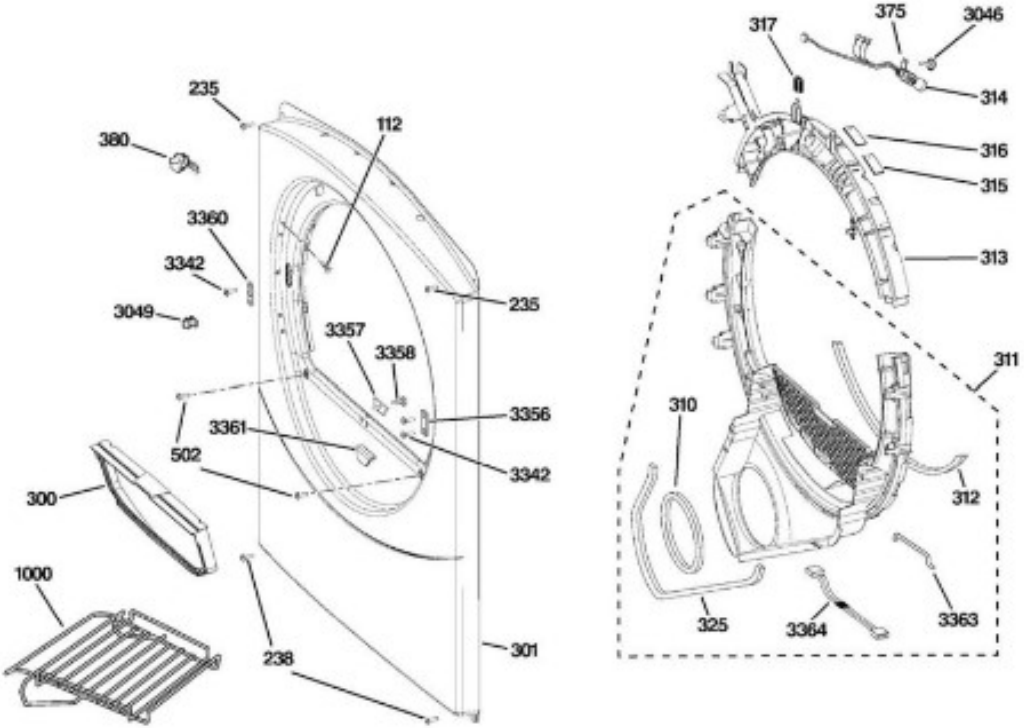

SECADORA DBVH520EJ0WW

FRONT PANEL

DBVH520EJ0WW

BENITO JUÁREZ #1500 GPE ZITON, CD. GUADALUPE NUEVO LEÓN TEL: 8183377999 Y 49
 HORARIOS: LUNES A VIERNES 8:30 A 6:00 PM Y SÁBADOS DE 8:30 A 2:00 PM
 WEB: www.denek.com