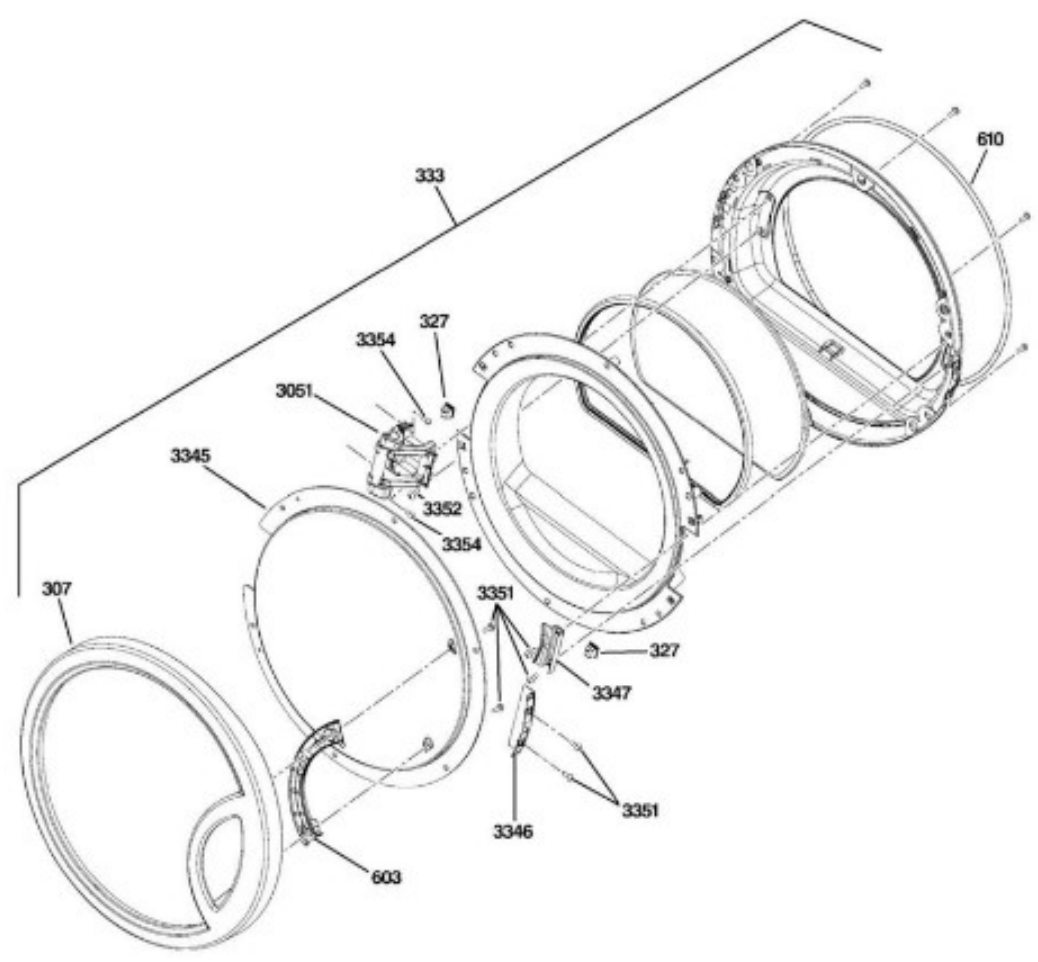

SECADORA DBVH520EJ0WW

DOOR

DBVH520EJ0WW

BENITO JUÁREZ #1500 GPE ZITON, CD. GUADALUPE NUEVO LEÓN TEL: 8183377999 Y 49
 HORARIOS: LUNES A VIERNES 8:30 A 6:00 PM Y SÁBADOS DE 8:30 A 2:00 PM
 WEB: www.denek.com