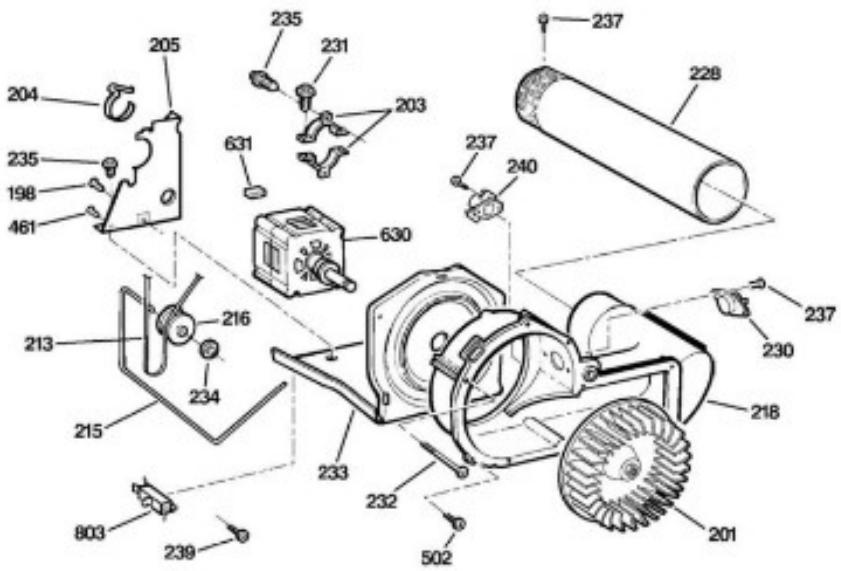

BENITO JUÁREZ #1500 GPE ZITON, CD. GUADALUPE NUEVO LEÓN TEL: 8183377999 Y 49
HORARIOS: LUNES A VIERNES 8:30 A 6:00 PM Y SÁBADOS DE 8:30 A 2:00 PM
WEB: www.denek.com