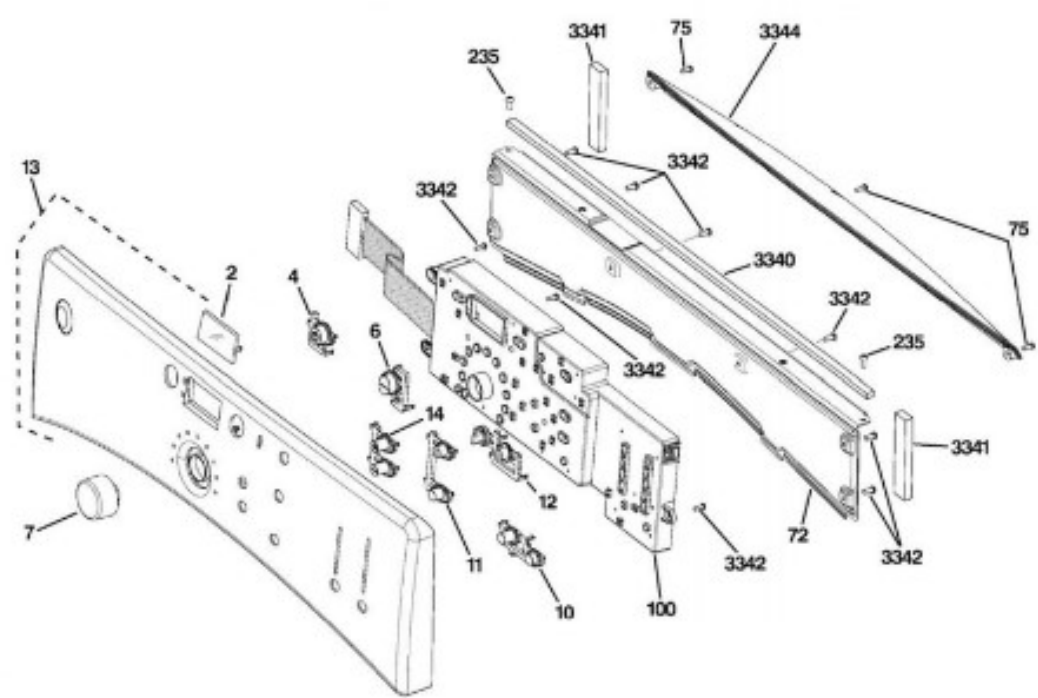

BENITO JUÁREZ #1500 GPE ZITON, CD. GUADALUPE NUEVO LEÓN TEL: 8183377999 Y 49
HORARIOS: LUNES A VIERNES 8:30 A 6:00 PM Y SÁBADOS DE 8:30 A 2:00 PM
WEB: www.denek.com