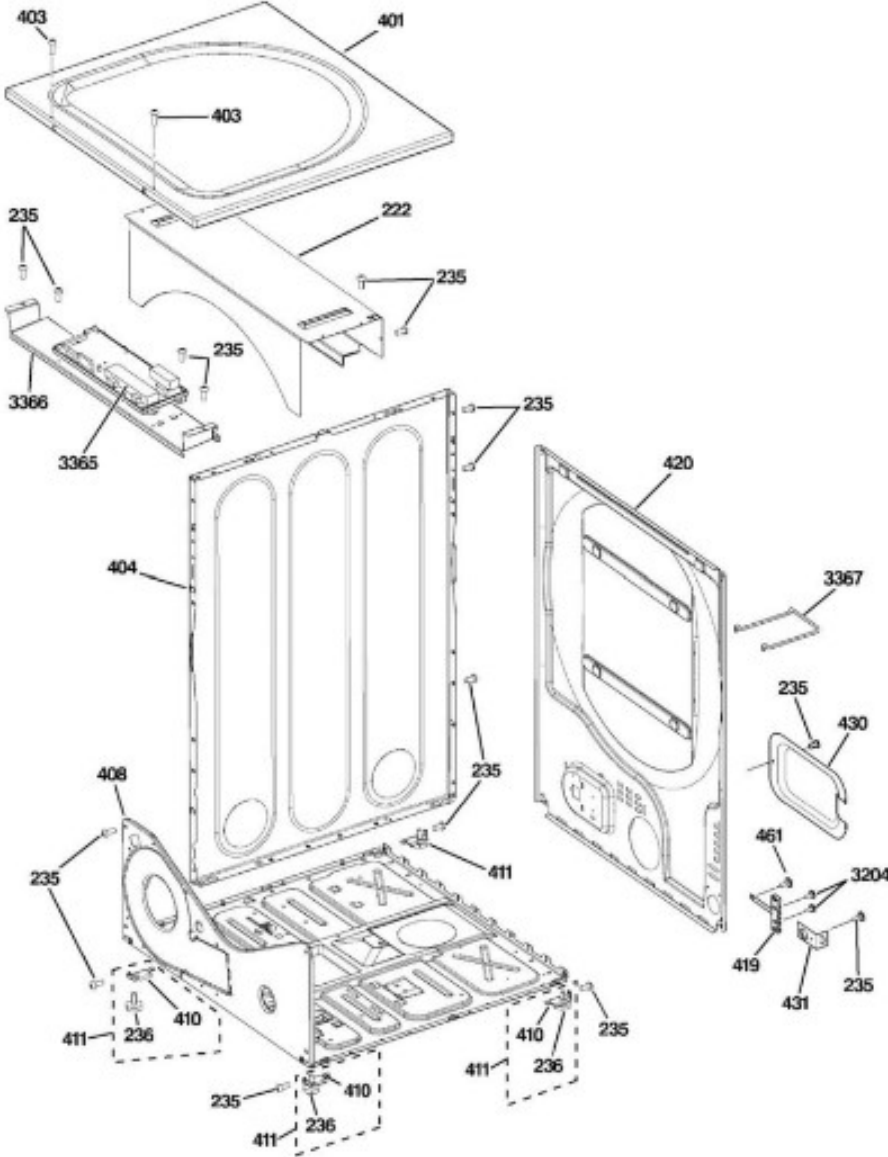

BENITO JUÁREZ #1500 GPE ZITON, CD. GUADALUPE NUEVO LEÓN TEL: 8183377999 Y 49
HORARIOS: LUNES A VIERNES 8:30 A 6:00 PM Y SÁBADOS DE 8:30 A 2:00 PM
WEB: www.denek.com