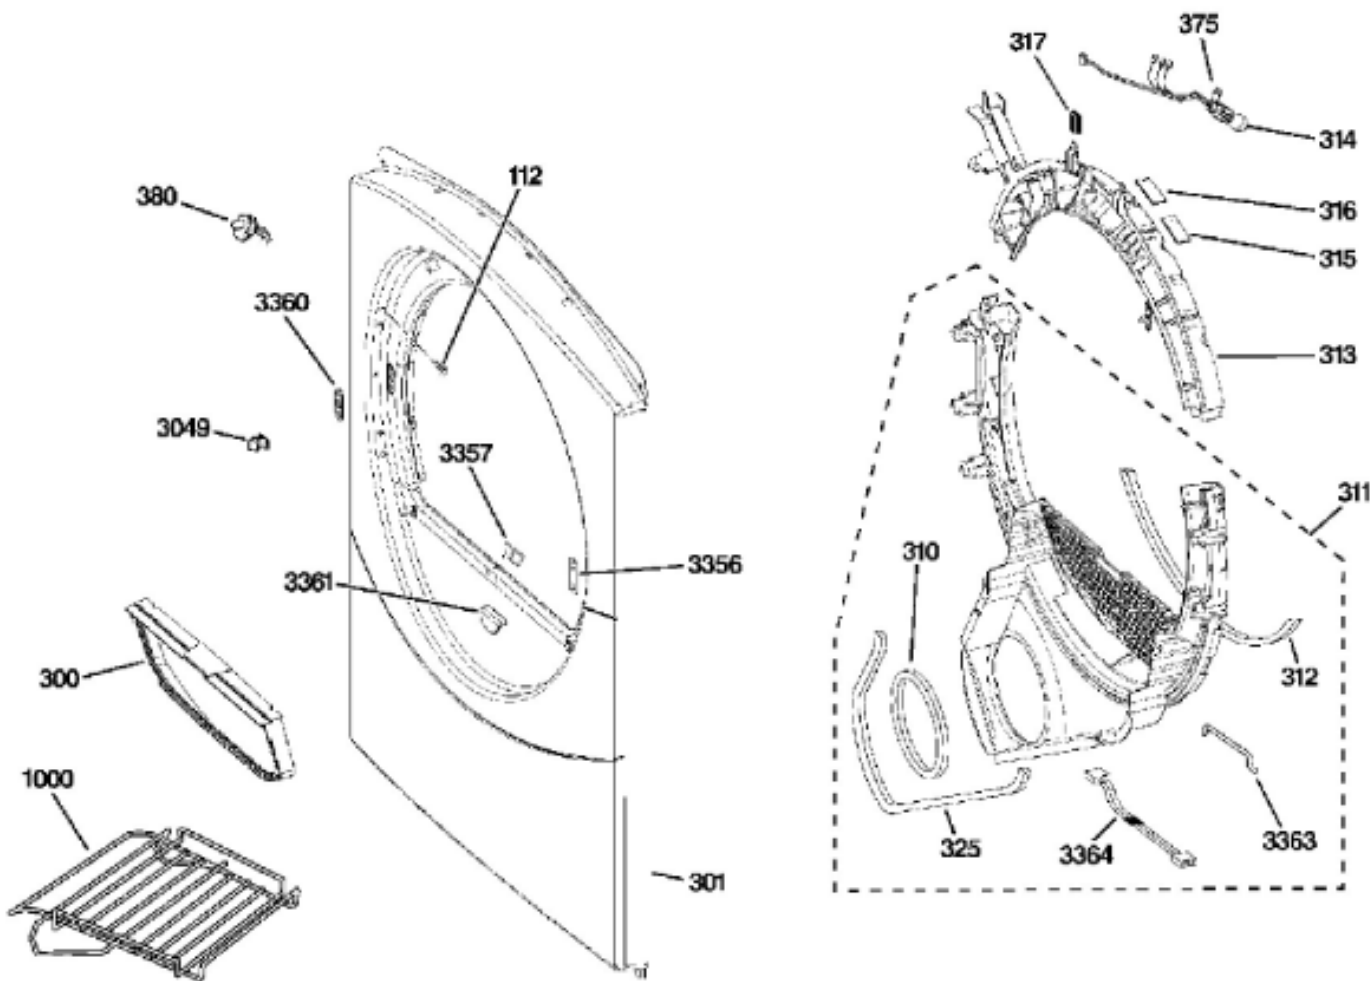

SECADORA DBVH520GJ1WW

BENITO JUÁREZ #1500 GPE ZITON, CD. GUADALUPE NUEVO LEÓN TEL: 8183377999 Y 49
HORARIOS: LUNES A VIERNES 8:30 A 6:00 PM Y SÁBADOS DE 8:30 A 2:00 PM
WEB: www.denek.com

SECADORA DBVH520GJ1WW