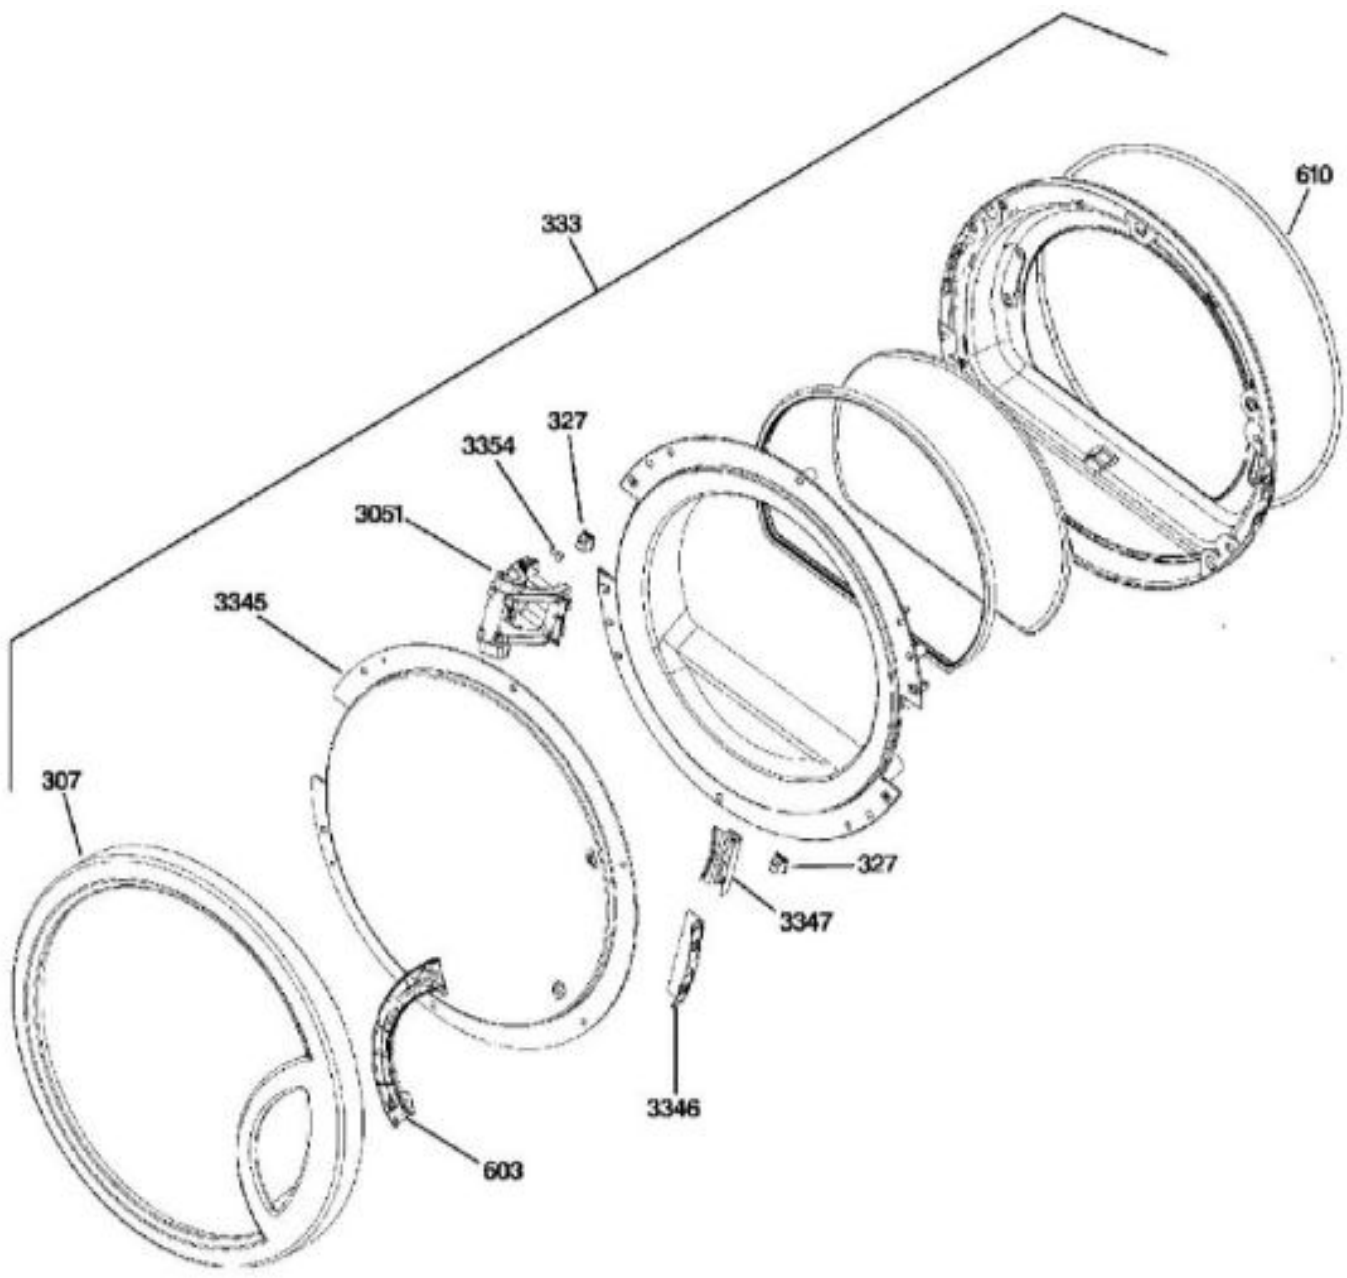

SECADORA DBVH520GJ1WW

BENITO JUÁREZ #1500 GPE ZITON, CD. GUADALUPE NUEVO LEÓN TEL: 8183377999 Y 49
HORARIOS: LUNES A VIERNES 8:30 A 6:00 PM Y SÁBADOS DE 8:30 A 2:00 PM
WEB: www.denek.com

SECADORA DBVH520GJ1WW

BENITO JUÁREZ #1500 GPE ZITON, CD. GUADALUPE NUEVO LEÓN TEL: 8183377999 Y 49
HORARIOS: LUNES A VIERNES 8:30 A 6:00 PM Y SÁBADOS DE 8:30 A 2:00 PM
WEB: www.denek.com

SECADORA DBVH520GJ1WW

BENITO JUÁREZ #1500 GPE ZITON, CD. GUADALUPE NUEVO LEÓN TEL: 8183377999 Y 49
HORARIOS: LUNES A VIERNES 8:30 A 6:00 PM Y SÁBADOS DE 8:30 A 2:00 PM
WEB: www.denek.com