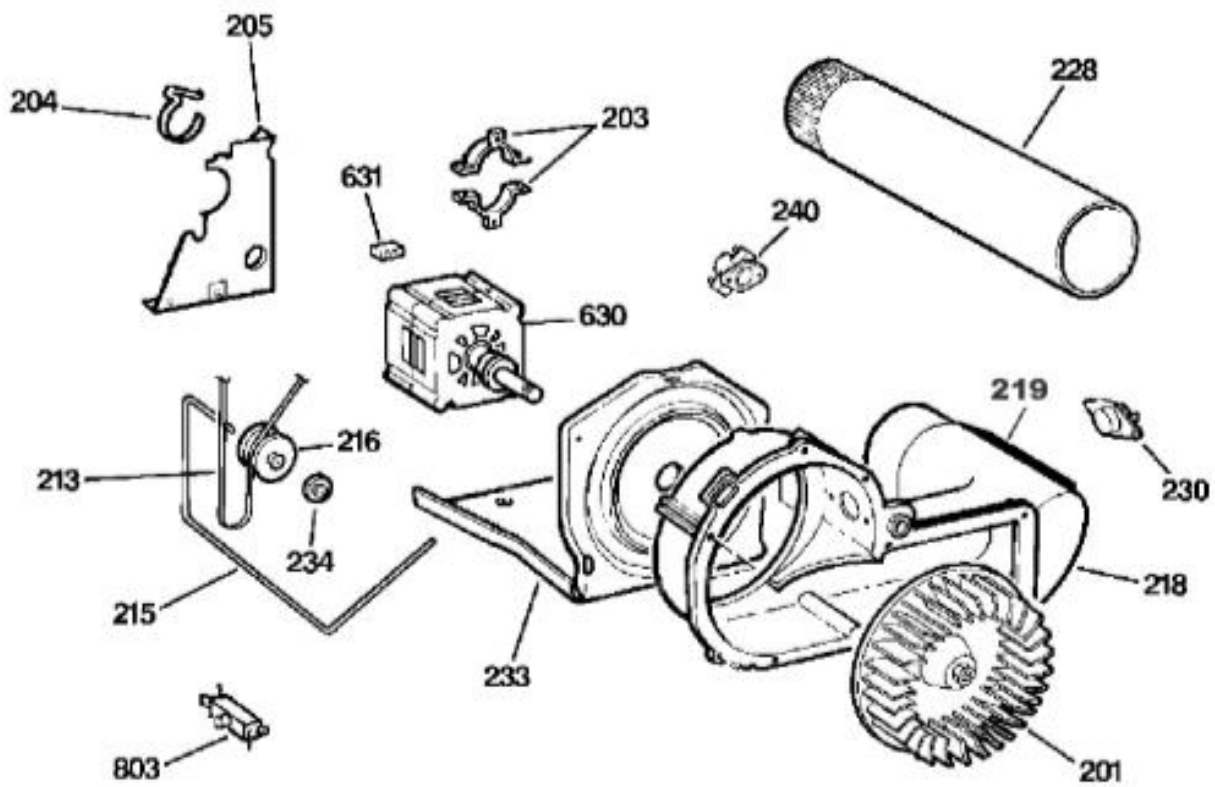

BENITO JUÁREZ #1500 GPE ZITON, CD. GUADALUPE NUEVO LEÓN TEL: 8183377999 Y 49
HORARIOS: LUNES A VIERNES 8:30 A 6:00 PM Y SÁBADOS DE 8:30 A 2:00 PM
WEB: www.denek.com