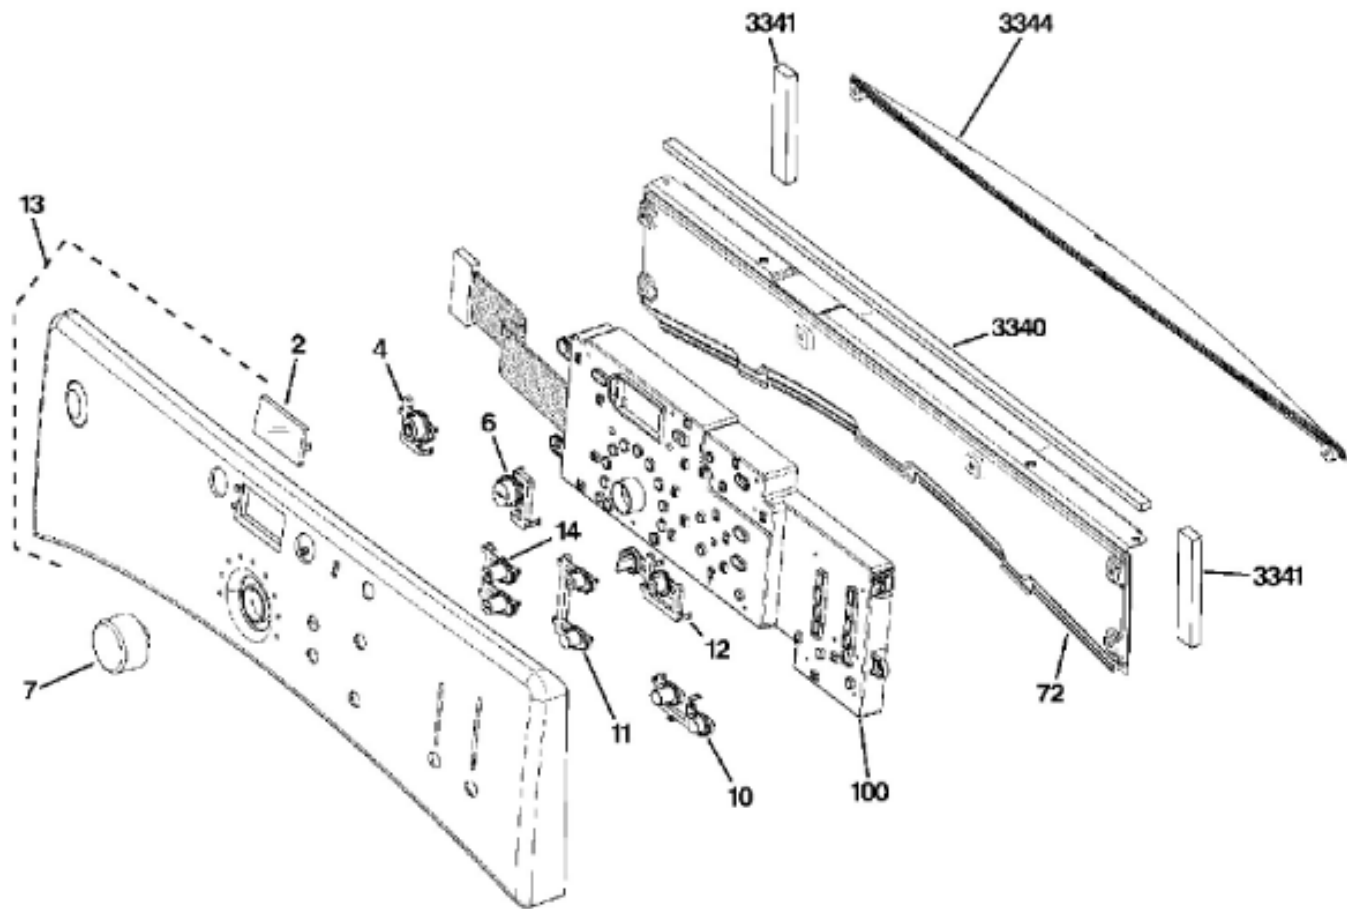

SECADORA DBVH520GJ1WW

BENITO JUÁREZ #1500 GPE ZITON, CD. GUADALUPE NUEVO LEÓN TEL: 8183377999 Y 49
HORARIOS: LUNES A VIERNES 8:30 A 6:00 PM Y SÁBADOS DE 8:30 A 2:00 PM
WEB: www.denek.com

SECADORA DBVH520GJ1WW