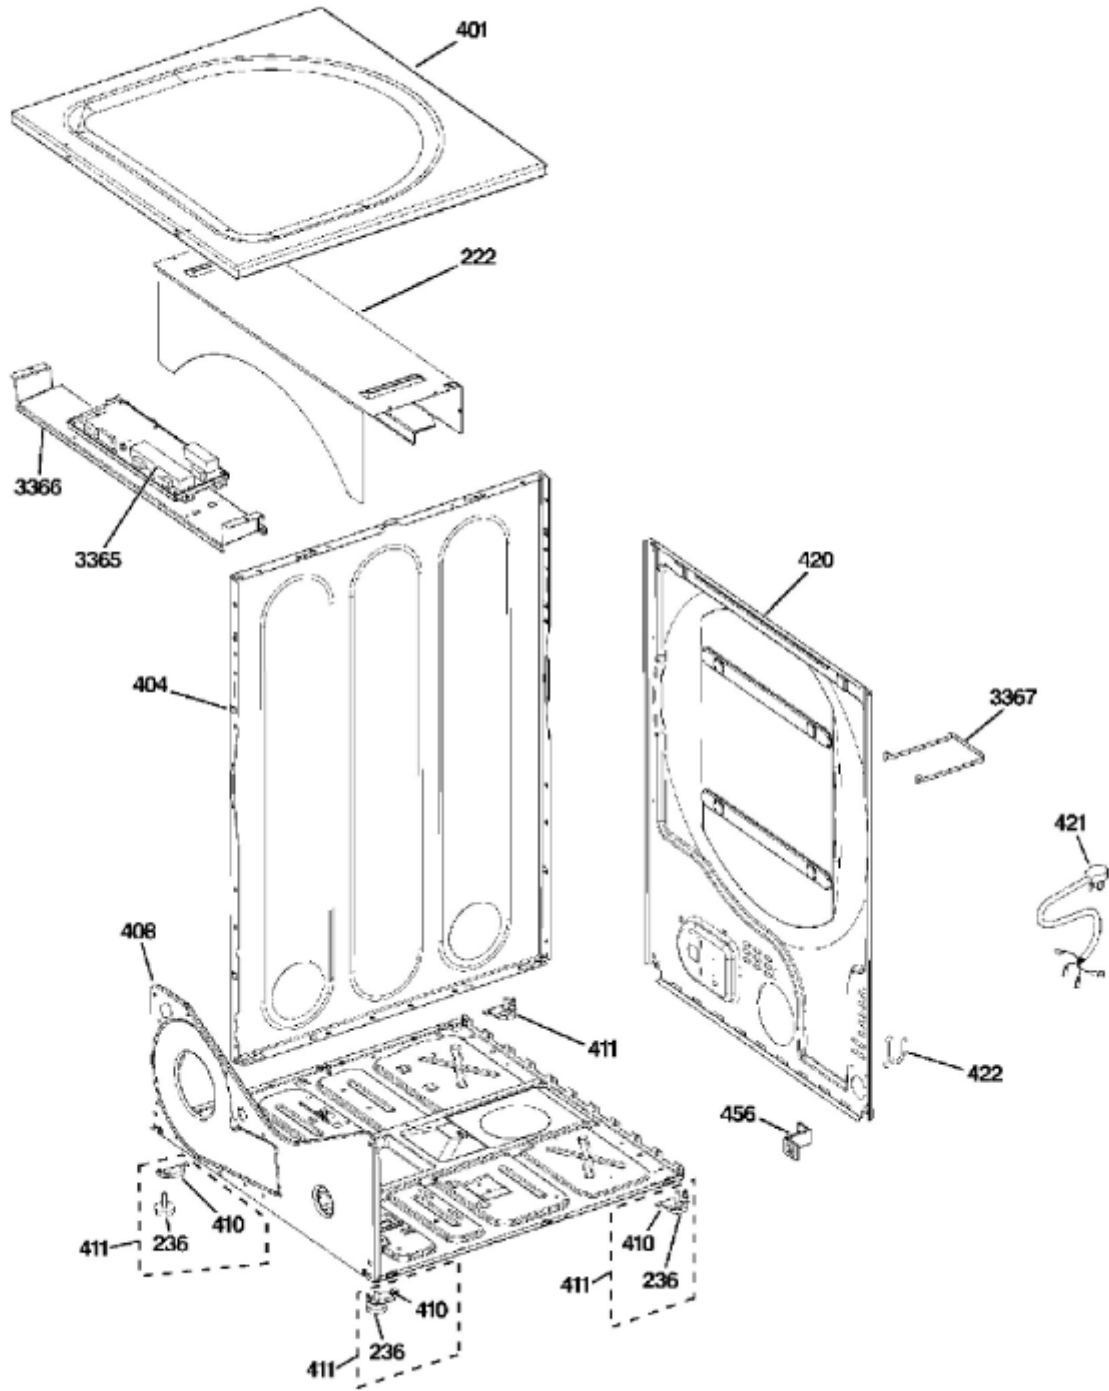

BENITO JUÁREZ #1500 GPE ZITON, CD. GUADALUPE NUEVO LEÓN TEL: 8183377999 Y 49
HORARIOS: LUNES A VIERNES 8:30 A 6:00 PM Y SÁBADOS DE 8:30 A 2:00 PM
WEB: www.denek.com