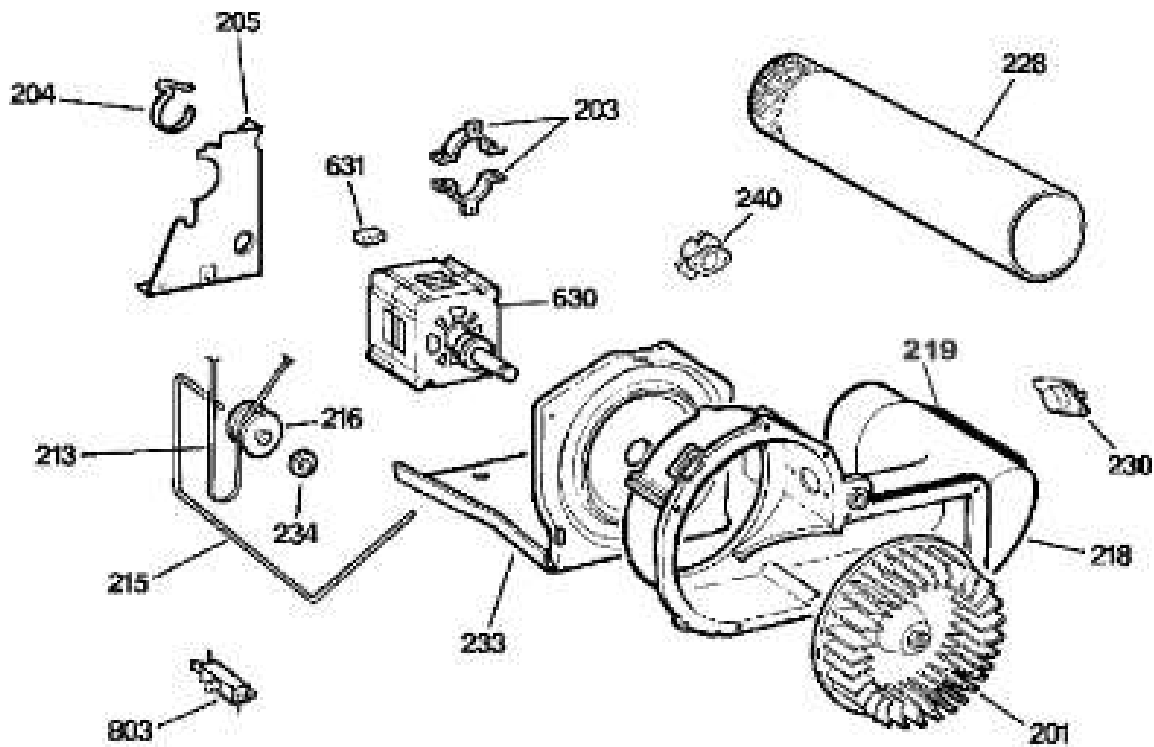

BENITO JUÁREZ #1500 GPE ZITON, CD. GUADALUPE NUEVO LEÓN TEL: 8183377999 Y 49
HORARIOS: LUNES A VIERNES 8:30 A 6:00 PM Y SÁBADOS DE 8:30 A 2:00 PM
WEB: www.denek.com

SECADORA DBVH520GJ2WW

BENITO JUÁREZ #1500 GPE ZITON, CD. GUADALUPE NUEVO LEÓN TEL: 8183377999 Y 49
HORARIOS: LUNES A VIERNES 8:30 A 6:00 PM Y SÁBADOS DE 8:30 A 2:00 PM
WEB: www.denek.com

SECADORA DBVH520GJ2WW

BENITO JUÁREZ #1500 GPE ZITON, CD. GUADALUPE NUEVO LEÓN TEL: 8183377999 Y 49
HORARIOS: LUNES A VIERNES 8:30 A 6:00 PM Y SÁBADOS DE 8:30 A 2:00 PM
WEB: www.denek.com

SECADORA DBVH520GJ2WW