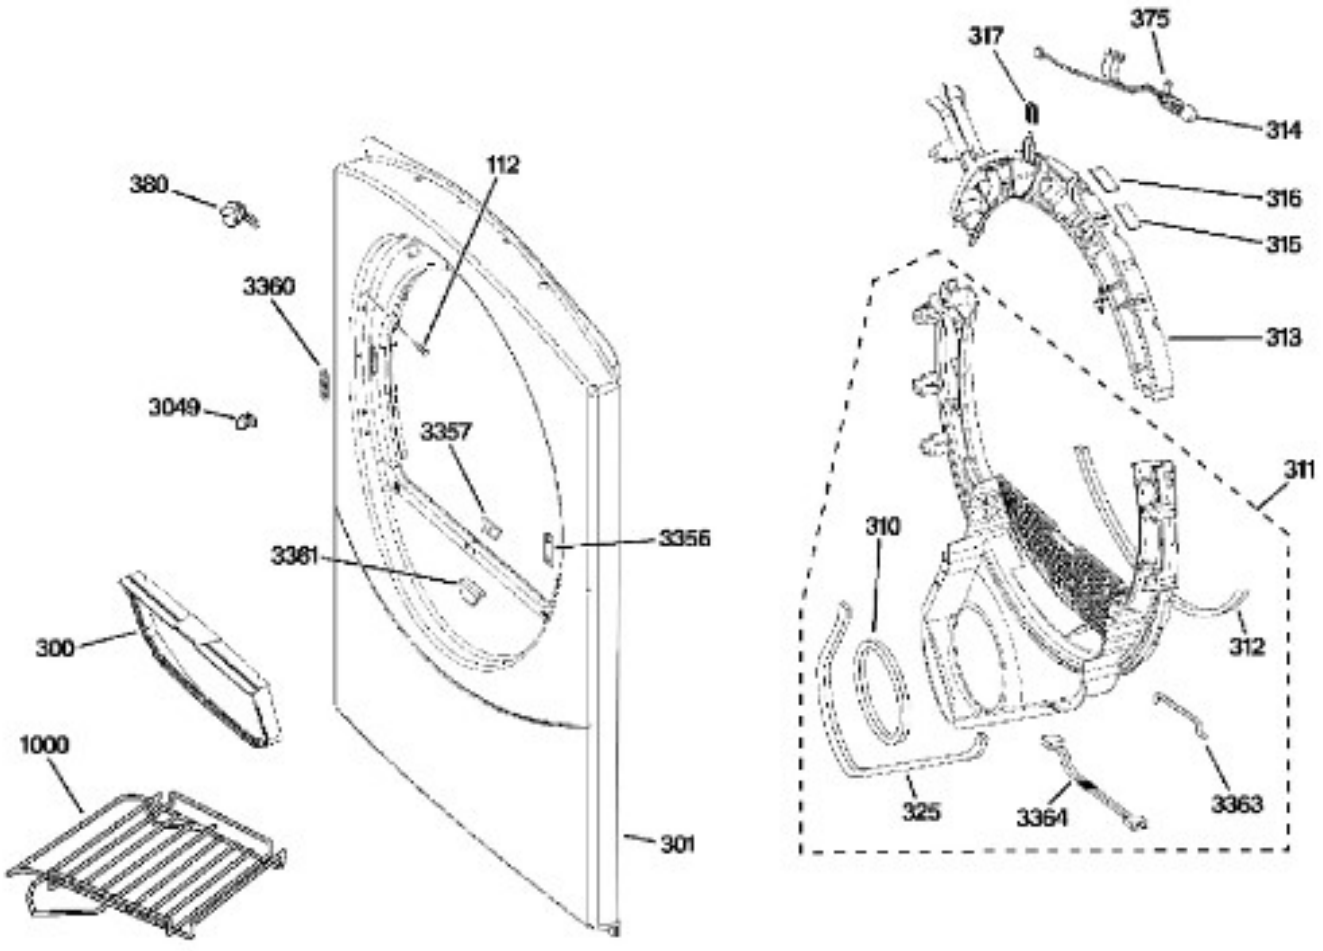

SECADORA DBVH520GJ2WW

BENITO JUÁREZ #1500 GPE ZITON, CD. GUADALUPE NUEVO LEÓN TEL: 8183377999 Y 49
HORARIOS: LUNES A VIERNES 8:30 A 6:00 PM Y SÁBADOS DE 8:30 A 2:00 PM
WEB: www.denek.com

SECADORA DBVH520GJ2WW

BENITO JUÁREZ #1500 GPE ZITON, CD. GUADALUPE NUEVO LEÓN TEL: 8183377999 Y 49
HORARIOS: LUNES A VIERNES 8:30 A 6:00 PM Y SÁBADOS DE 8:30 A 2:00 PM
WEB: www.denek.com

SECADORA DBVH520GJ2WW

BENITO JUÁREZ #1500 GPE ZITON, CD. GUADALUPE NUEVO LEÓN TEL: 8183377999 Y 49
HORARIOS: LUNES A VIERNES 8:30 A 6:00 PM Y SÁBADOS DE 8:30 A 2:00 PM
WEB: www.denek.com