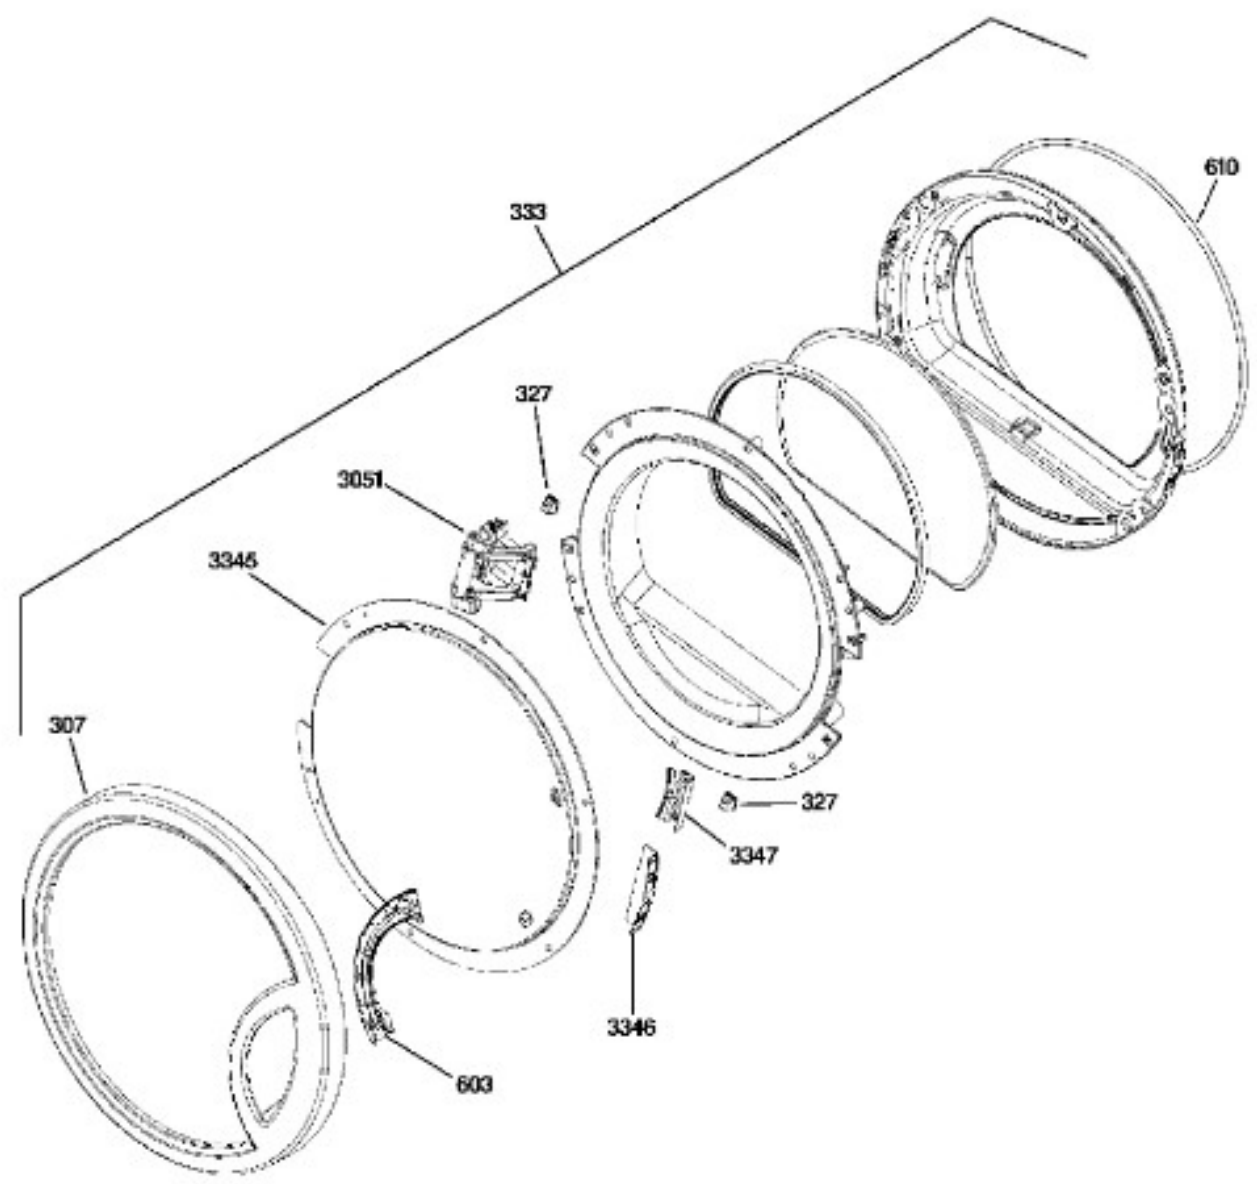

SECADORA DBVH520GJ2WW

BENITO JUÁREZ #1500 GPE ZITON, CD. GUADALUPE NUEVO LEÓN TEL: 8183377999 Y 49
HORARIOS: LUNES A VIERNES 8:30 A 6:00 PM Y SÁBADOS DE 8:30 A 2:00 PM
WEB: www.denek.com

SECADORA DBVH520GJ2WW

BENITO JUÁREZ #1500 GPE ZITON, CD. GUADALUPE NUEVO LEÓN TEL: 8183377999 Y 49
HORARIOS: LUNES A VIERNES 8:30 A 6:00 PM Y SÁBADOS DE 8:30 A 2:00 PM
WEB: www.denek.com

SECADORA DBVH520GJ2WW

BENITO JUÁREZ #1500 GPE ZITON, CD. GUADALUPE NUEVO LEÓN TEL: 8183377999 Y 49
HORARIOS: LUNES A VIERNES 8:30 A 6:00 PM Y SÁBADOS DE 8:30 A 2:00 PM
WEB: www.denek.com