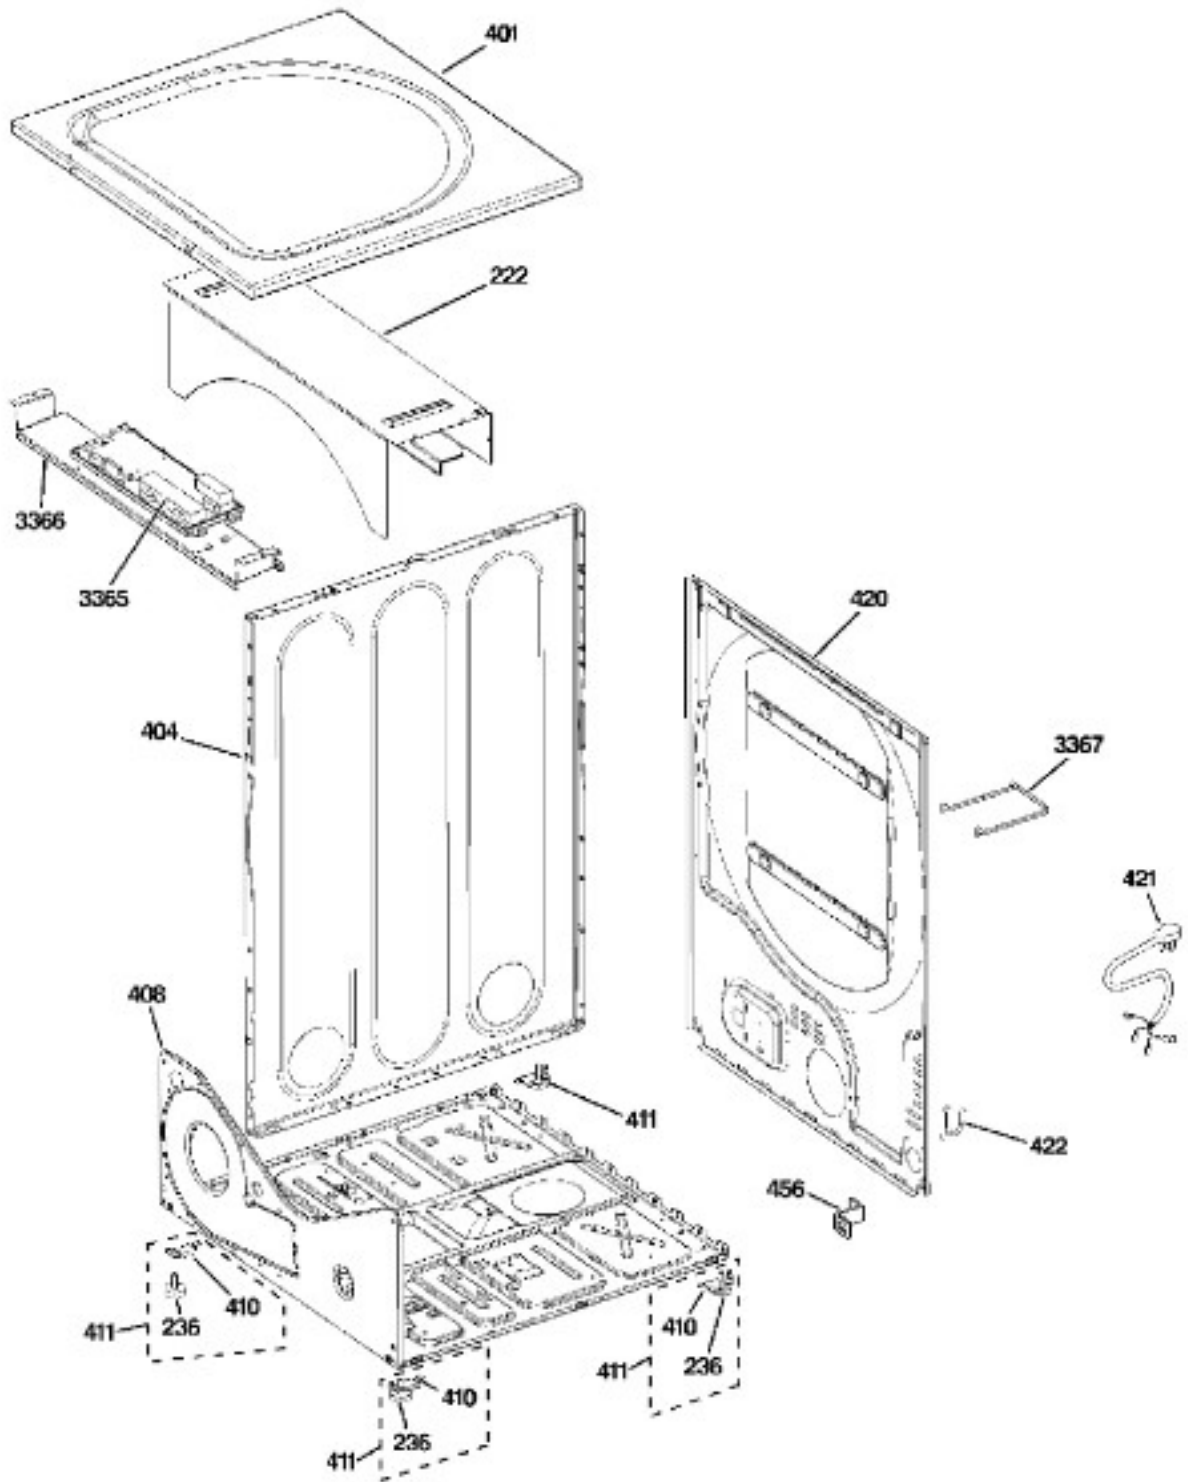

BENITO JUÁREZ #1500 GPE ZITON, CD. GUADALUPE NUEVO LEÓN TEL: 8183377999 Y 49
HORARIOS: LUNES A VIERNES 8:30 A 6:00 PM Y SÁBADOS DE 8:30 A 2:00 PM
WEB: www.denek.com