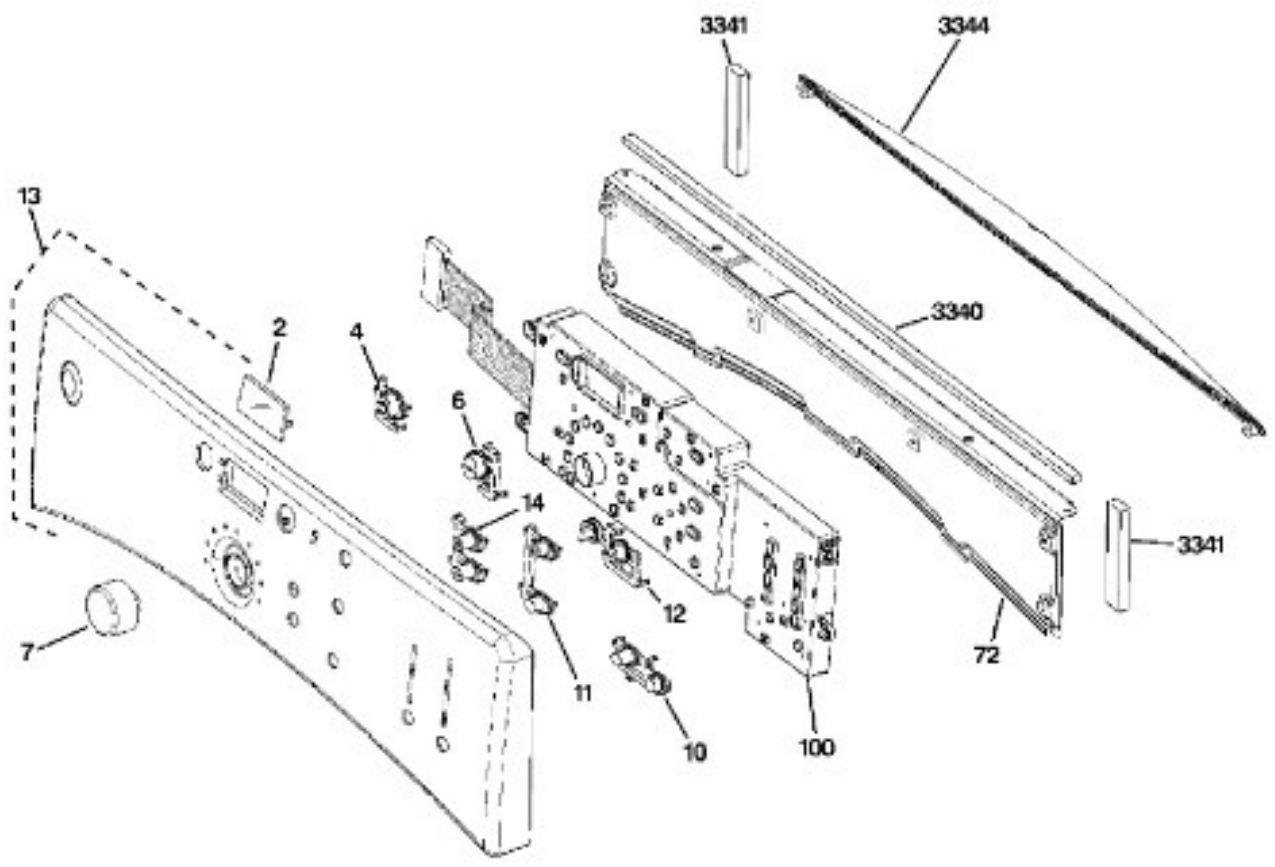

SECADORA DBVH520GJ2WW

BENITO JUÁREZ #1500 GPE ZITON, CD. GUADALUPE NUEVO LEÓN TEL: 8183377999 Y 49
HORARIOS: LUNES A VIERNES 8:30 A 6:00 PM Y SÁBADOS DE 8:30 A 2:00 PM
WEB: www.denek.com

SECADORA DBVH520GJ2WW