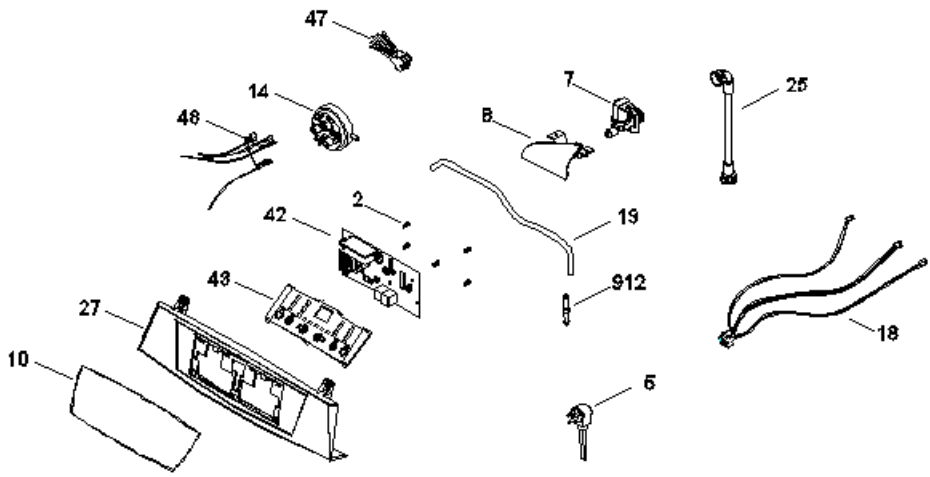

**DCA152DBE0**

**DCA152DBE0**

**DCA152DBE0**

DCA152DBE0

2	323B2058P002	TORNILLO CUBIERTA-TARJETA CON (S/P)
5	189D1846P002	CABLE TOMACORRIENTE <b>DESCONTINUADO</b>
7	8102085	VALVULA ENTRADA DE AGUA
8	189D1455P003	ENTRADA DE AGUA AMAZONA (S/P)
10	189D2913P001	VISTA DECORATIVA <b>DESCONTINUADO</b>
14	8102084	PRESOSTATO 3 NIVELES 6,8Y10KG (S/P)
18	189D2836G001	ARNES GABINETE ECONOMICA NAUT (S/P)
19	323B1277P007	MANGUERA PRESOSTATO INTERNA (S/P)
25	228C1126P001	MANGUERA DE LLENADO C/FILTRO <b>DESCONTINUADO</b>
27	189D2635P001	COPETE BAJO "3"MINI6KG EASY A (S/P)
42	189D2578G001	TARJETA DE CONTROL BASICA <b>DESCONTINUADO</b>
43	228C2161P001	BOTONERA (EASY) 6KG AMAZ <b>DESCONTINUADO</b>
47	189D2795G001	ARNES COPETE 6KG AMAZ (S/P)
48	189D2624P002	ARNES PRESOSTATO (S/P)
101	189D2562G001	GABINETE 6 KG EXPO. ENS.AMAZ. (S/P)
104	228C2081P001	PATA NIVELADORA (S/P)
105	228C2119P001	LIGA 6KG <b>DESCONTINUADO</b>
110	228C1155P001	ABRAZADERA CAPACITOR WEG 15,4 (S/P)
111	7201121	CAPACITOR WEG 45 MF
113	7122107	BLOCAPUERTAS
123	189D2637P001	TAPA MANGUERRA DE SALIDA (S/P)
207	189D2599P001	TINA 6KG (2.98KG) AMAZ (S/P)
211	228C2206G002	MANGUERA DRENADO CINCHO 7 kg (S/P)
227	189D2650P001	SOPORTE BALERO (S/P)
230	8102777	AGITADOR
231	189D1180P001	TAPA AGITADOR F.S.D. (S/P)
232	189D2572P001	CUBIERTA 6 KG (S/P)
233	323B2146P001	TORNILLO AGITADOR (S/P)
235	189D2573G001	ENSAMBLE TAPA EASY 7 KG. <b>DESCONTINUADO</b>
248	189D2567G002	VARILLA SUSP. POST.7KG ENS AM (S/P)
249	189D2567G001	VARILLA SUSP. FRONT.7KG ENS <b>DESCONTINUADO</b>
251	8102113	SELLO TINA
254	189D2605G001	ARO DE BALANCE 6KG ENS AMAZ (S/P)