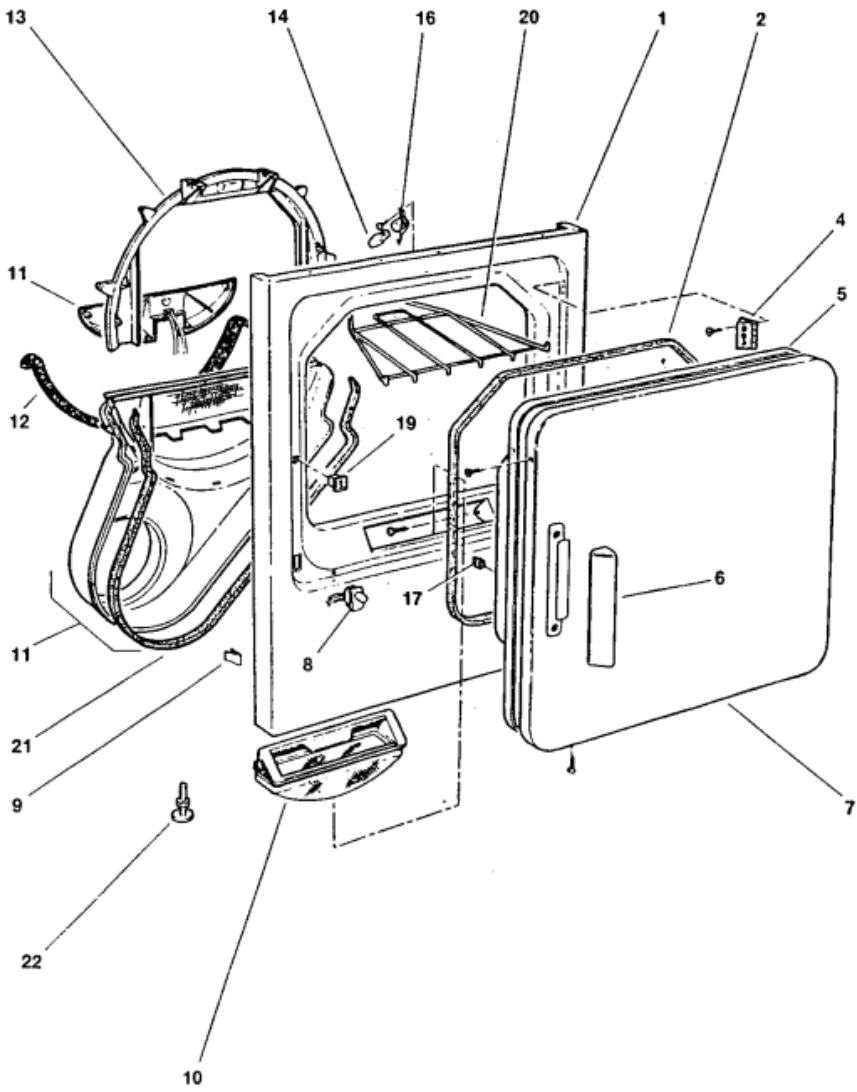

DDG5186SAMWW PUERTA