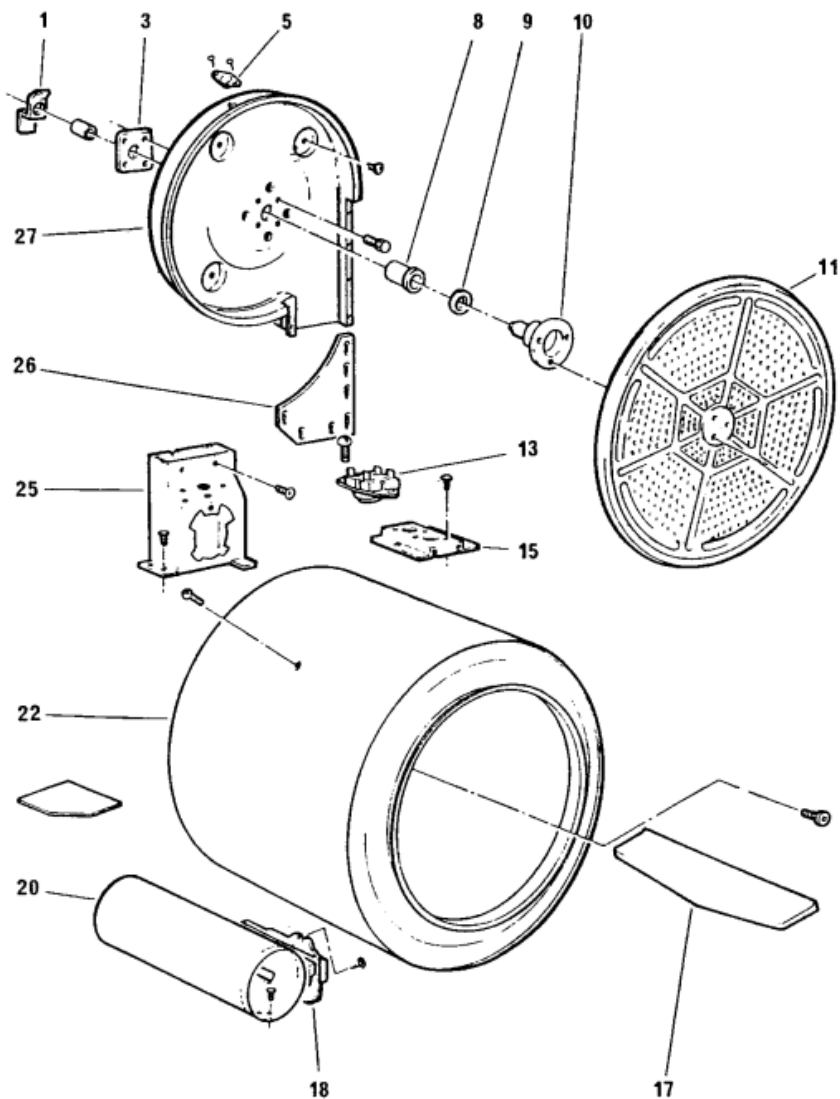

Distribuidor Autorizado

SurteRápido.com

Venta de Refacciones
Electrodomesticas

DDG5186SAMWW TAMBOR