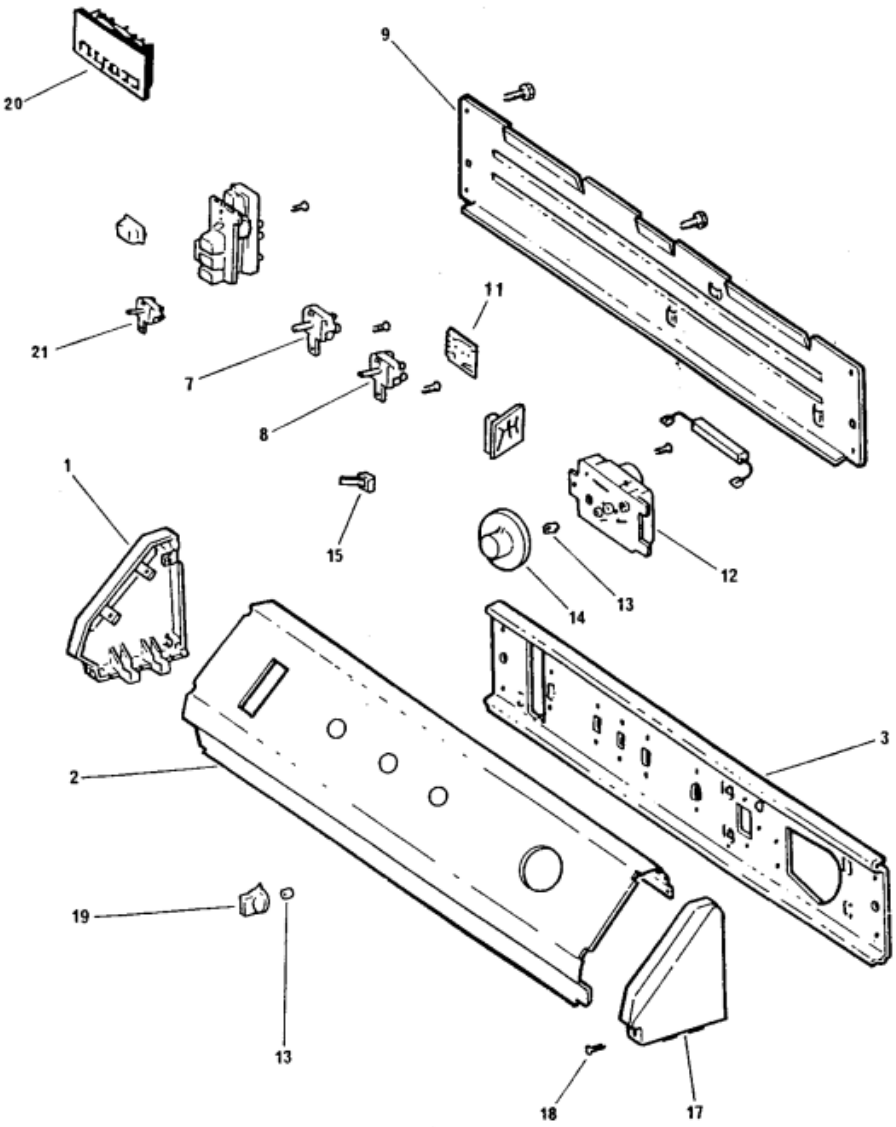

**DDG5186SAMWW TABLERO**

## DG5186SAMWW TABLERO

1	WH42X2227	REMATE IZQ. <b>DESCONTINUADO</b>
2	WE19X952	ESCUDO TABLERO <b>DESCONTINUADO</b>
3	WH46M100	PLACA DE MONTAJE CONTROLES <b>DESCONTINUADO</b>
8	WE4X881	SWITCH DE ARRANQUE
9	WH46X311	CUBIERTA POSTERIOR <b>(S/P)</b>
12	WE4X788	CONTROL DE TIEMPO
13	WE1M140	CLIP PERILLAS <b>(S/P)</b>
14	WE1X1263	PERILLA Y CARATULA
15	WH2X1151	CLIP TIERRA <b>(S/P)</b>
17	WH42X2228	REMATE DER. <b>DESCONTINUADO</b>
18	WH2X1155	TORNILLO <b>(S/P)</b>
19	WE1X2721	PERILLA ENS. <b>(S/P)</b>