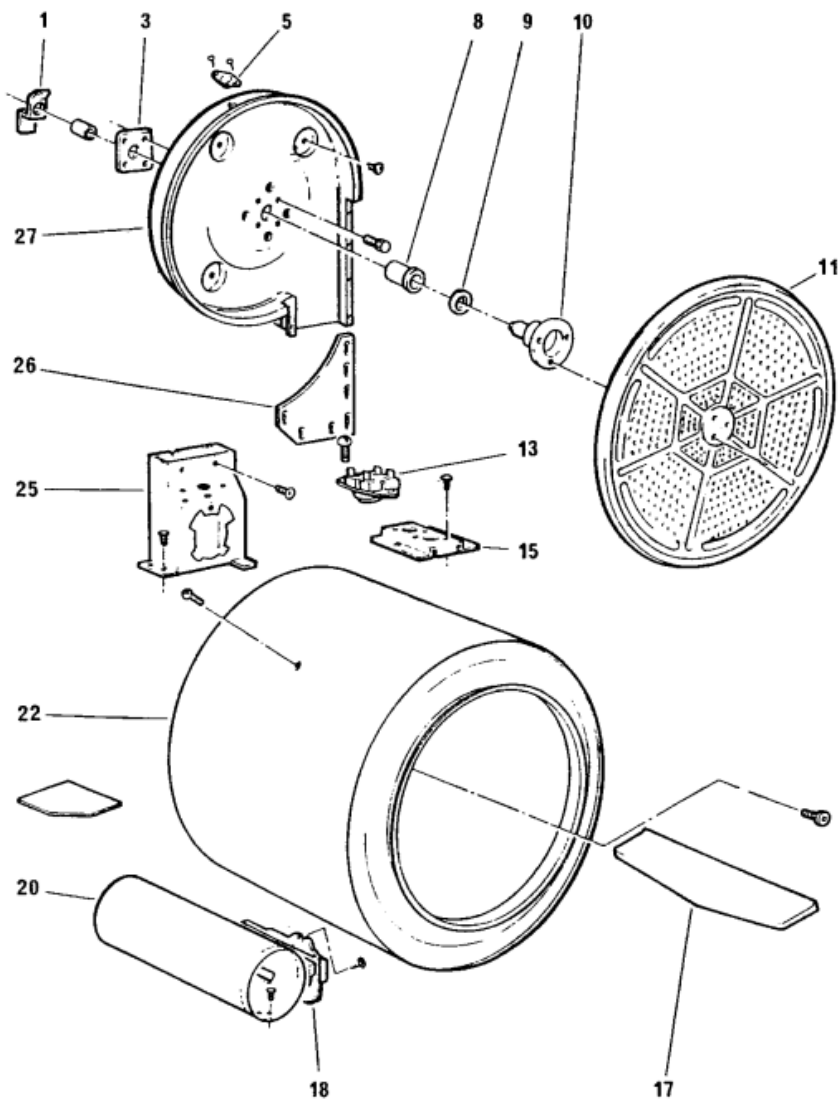

DDG9686SAMWW PUERTA

DDG9686SAMWW PUERTA

1	WE20M263	FRENTE GABINETE (S/P)
2	WE9M13	EMPAQUE PUERTA (S/P)
4	WE1M505	BISAGRA (S/P)
5	WE10M109	PANEL INTERIOR PUERTA (S/P)
6	WE1M381	JALADERA (S/P)
7	WE10M90	PANEL EXTERIOR PUERTA DESCONTINUADO
8	WE4M126	SWITCH PUERTA
9	WEX762	CLIP DE TIERRA (S/P)
10	WE18M18	ATRAPA PELUSA
11	WE14M73	DUCTO DE AIRE CON SENSOR (S/P)
12	WE9M10	EMPAQUE DE FIELTRO
13	WE3M19	SOPORTE TAMBOR
13	WE1M481	DESLIZADOR TAMBOR
13	WE1M504	DESLIZADOR TAMBOR
14	WE1M323	FOCO (S/P)
16	WE5M48	SOCKET (S/P)
17	WE1X1192	MUELLE CERROJO (S/P)
19	WE1M536	CONTRA CERROJO (S/P)
20	WE1M386	REJILLA (S/P)
21	WE1M376	EMPAQUE DUCTO
22	WE1M642	TORNILLO NIVELADOR (S/P)

DDG9686SAMWW GABINETE

DDG9686SAMWW GABINETE

1	WE20M235	CUBIERTA SUPERIOR (S/P)
4	WE20M217	PANEL LATERAL (S/P)
7	WE4M155	TERMOSTATO DESCONTINUADO
8	WE20M237	BASE GABINETE (S/P)
9	WE1M368	TORNILLO NIVELADOR (S/P)
10	WE1M467	SOPORTE Y TORNILLO NIVELADOR FRENTE (S/P)
10	WE1M468	SOPORTE Y TORNILLO NIVELADOR POST. (S/P)
12	WE1M366	TAPA DE ACCESO DESCONTINUADO
13	WH19M311	CABLE DE ALIMENTACION (S/P)
13	WE1X1091	RETEN CABLE ALIMENTACION (S/P)
14	WE1M365	TAPA (S/P)
16	WE1M413	SOPORTE CUBIERTA (S/P)
17	WE20M238	PANEL POSTERIOR DESCONTINUADO
18	WH2X1154	GROMMET (S/P)
19	WE1X617	SOPORTE (S/P)

Distribuidor Autorizado

SurteRápido.com

Venta de Refacciones
Electrodomesticas

DDG9686SAMWW TAMBOR

DDG9686SAMWW TAMBOR

1	WE1X627	TIRA DE TIERRA DESCONTINUADO
3	WE1M300	RETEN BUJE (S/P)
5	WE4M137	TERMOSTATO
8	WE25M40	BUJE
9	WE2X195	RONDANA DESCONTINUADO
10	WE25M40	FLECHA Y SOPORTE
11	WE14M57	DETECTOR DE CALOR DESCONTINUADO
13	WE4M80	TERMOSTATO
15	WE13X138	SOPORTE TERMOSTATO (S/P)
17	WE14M65	BLAFE TAMBOR (S/P)
18	WE4X448	DETECTOR ENS.
20	WE14M70	CAMARA DE COMBUSTION (S/P)
22	WE21M11	TAMBOR (S/P)
25	WE14M71	DUCTO ENSAMBLE (S/P)
26	WE14M67	PLACA DIFUSOR DESCONTINUADO
27	WE14M66	DIFUSOR (S/P)