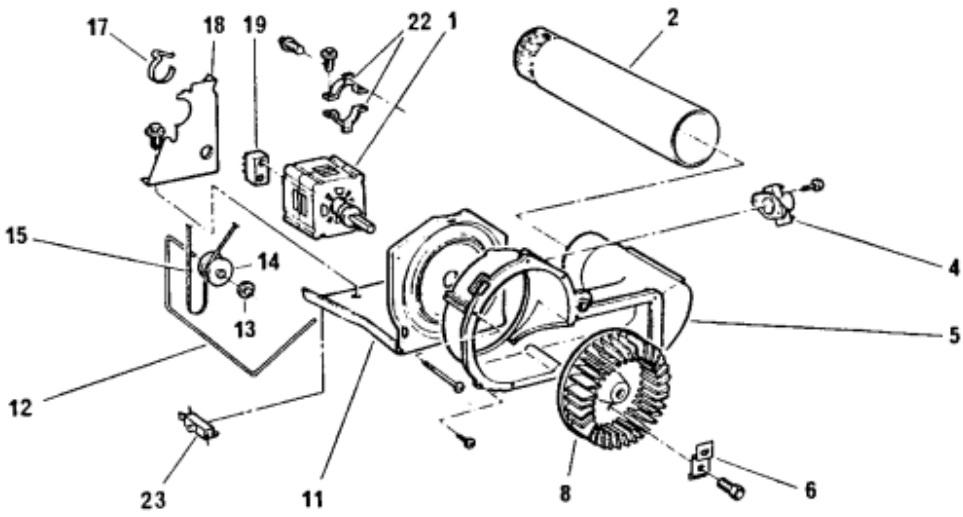

DDG9686SAMWW MOTOR