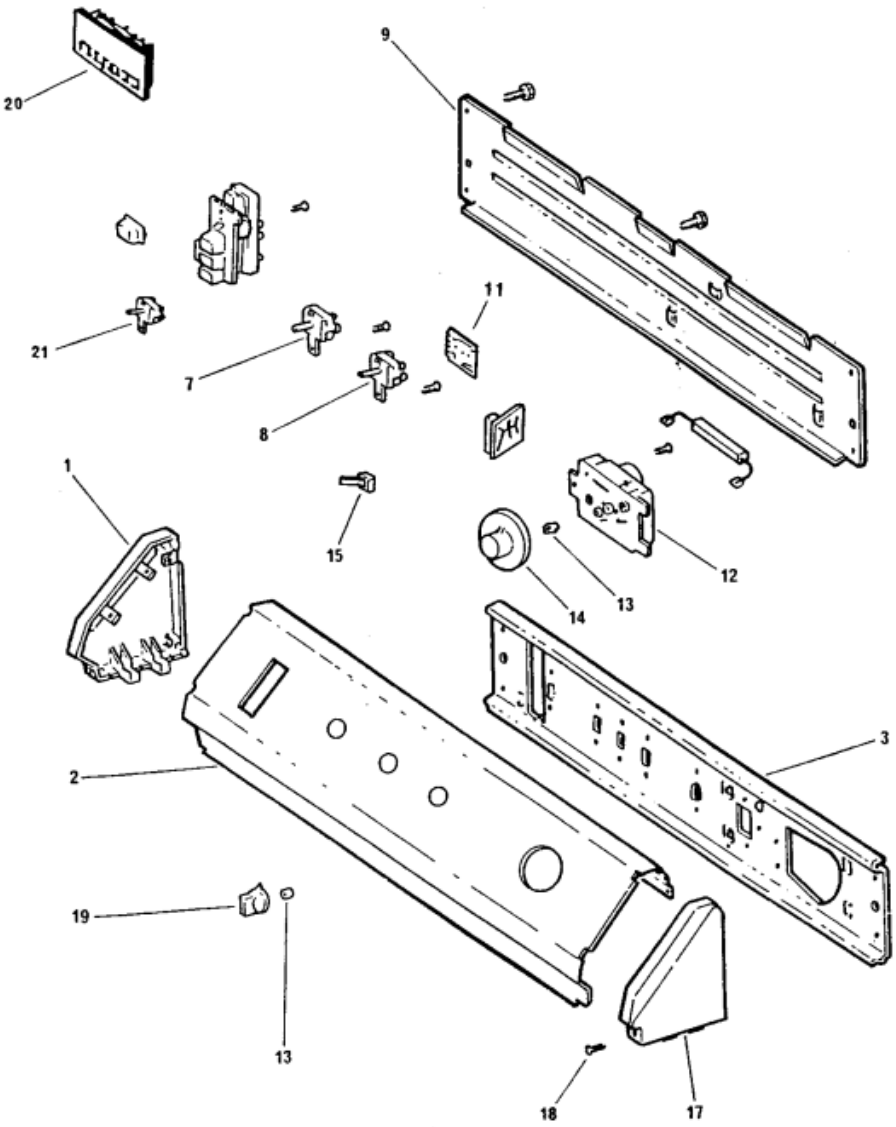

DDG9686SAMWW TABLERO

DDG9686SAMWW TABLERO

1	WH42X2227	REMATE IZQ. DESCONTINUADO
2	WE19M869	ESCUDO TABLERO DESCONTINUADO
3	WH46X330	PLACA DE MONTAJE CONTROLES (S/P)
9	WH46X311	CUBIERTA POSTERIOR (S/P)
11	WE4X777	TABLERO DE CIRCUITO DESCONTINUADO
12	WE4X794	CONTROL DE TIEMPO
13	WE1M140	CLIP PERILLAS (S/P)
14	WE1X1263	PERILLA Y CARATULA
15	WH2X1151	CLIP TIERRA (S/P)
17	WH42X2228	REMATE DER. DESCONTINUADO
20	WE4X841	SWITCH DESCONTINUADO
21	WE1X690	TIMBRE (S/P)

DDG9686SAMWW PUERTA

DDG9686SAMWW PUERTA

1	WE20M263	FRENTE GABINETE (S/P)
2	WE9M13	EMPAQUE PUERTA (S/P)
4	WE1M505	BISAGRA (S/P)
5	WE10M109	PANEL INTERIOR PUERTA (S/P)
6	WE1M381	JALADERA (S/P)
7	WE10M90	PANEL EXTERIOR PUERTA DESCONTINUADO
8	WE4M126	SWITCH PUERTA
9	WEX762	CLIP DE TIERRA (S/P)
10	WE18M18	ATRAPA PELUSA
11	WE14M73	DUCTO DE AIRE CON SENSOR (S/P)
12	WE9M10	EMPAQUE DE FIELTRO
13	WE3M19	SOPORTE TAMBOR
13	WE1M481	DESLIZADOR TAMBOR
13	WE1M504	DESLIZADOR TAMBOR
14	WE1M323	FOCO (S/P)
16	WE5M48	SOCKET (S/P)
17	WE1X1192	MUELLE CERROJO (S/P)
19	WE1M536	CONTRA CERROJO (S/P)
20	WE1M386	REJILLA (S/P)
21	WE1M376	EMPAQUE DUCTO
22	WE1M642	TORNILLO NIVELADOR (S/P)

DDG9686SAMWW GABINETE

DDG9686SAMWW GABINETE

1	WE20M235	CUBIERTA SUPERIOR (S/P)
4	WE20M217	PANEL LATERAL (S/P)
7	WE4M155	TERMOSTATO DESCONTINUADO
8	WE20M237	BASE GABINETE (S/P)
9	WE1M368	TORNILLO NIVELADOR (S/P)
10	WE1M467	SOPORTE Y TORNILLO NIVELADOR FRENTE (S/P)
10	WE1M468	SOPORTE Y TORNILLO NIVELADOR POST. (S/P)
12	WE1M366	TAPA DE ACCESO DESCONTINUADO
13	WH19M311	CABLE DE ALIMENTACION (S/P)
13	WE1X1091	RETEN CABLE ALIMENTACION (S/P)
14	WE1M365	TAPA (S/P)
16	WE1M413	SOPORTE CUBIERTA (S/P)
17	WE20M238	PANEL POSTERIOR DESCONTINUADO
18	WH2X1154	GROMMET (S/P)
19	WE1X617	SOPORTE (S/P)