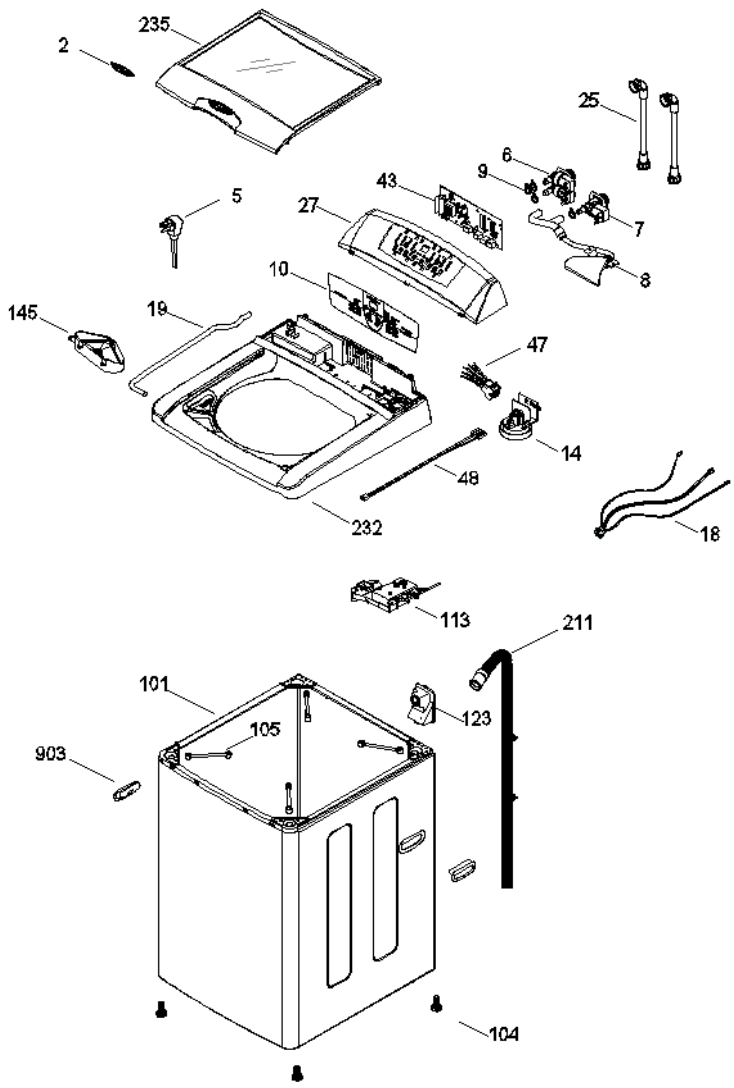

DEA13600DB0

DEA13600DB0

DEA13600DB0

DEA13600DB0

2	323B2201P001	LOGOTIPO ID SYSTEM 2
5	189D1846P002	CABLE TOMACORRIENTE
5	189D1846P002	CABLE TOMACORRIENTE
6	323B2150P001	VALVULA DE ENTRADA 1-2
7	323B2149P001	VALVULA DE ENTRADA 1-1
7	323B2149P001	VALVULA DE ENTRADA 1-1
8	189D1455P004	MANGUERA ENTRADA DE AGUA AMAZ
9	109B8787P014	ABRAZADERA ENTRADA DE AGUA
10	189D2702P002	VISTA DECORATIVA EASY DIGITAL
14	323B2040P001	PRESOSTATO ELECTRONICO
18	189D2557G001	ARNES GABINETE 9 KG
19	228C2130P001	MANGUERA LARGA DESPACHADOR
25	228C1126P001	MANGUERA DE LLENADO CON FILTRO
27	189D2699P003	COPETE EASY DIGITAL BCO
43	189D2978G002	TARJETA DE CONTROL LUJO 13 KG
47	189D2795G005	ARNES CUBIERTA NAUTILUS
47	189D2795G005	ARNES CUBIERTA NAUTILUS
48	189D2101G003	ARNES PRESOSTATO ELECTRONICO
101	189D2655G001	GABINETE CURVO ENSAMBLE BCO
101	189D2655G001	GABINETE CURVO ENSAMBLE BCO
104	228C2081P001	PATA NIVELADORA
105	228C2119P003	LIGA SUSPENSION
110	228C1155P001	ABRAZADERA CAPACITOR WEG 15,4
111	228C1147P001	CAPACITOR WEG 45 MF
113	228C2107P001	BLOCAPUERTAS
123	189D2637P001	TAPA MANGUERRA DE SALIDA
145	228C2135P001	DEPOSITO DETERGENTE
207	189D2668P001	TINA 10 Y 12 KG AMAZ
211	228C2206G001	MANGUERA DE DRENADO
227	189D2650P001	SOPORTE BALERO
229	175D2846P001	COPLA AGITADOR
230	189D2747G001	AGITADOR CURVO 12K 3 ALETAS EN
231	189D1180P001	TAPA AGITADOR F.S.D.