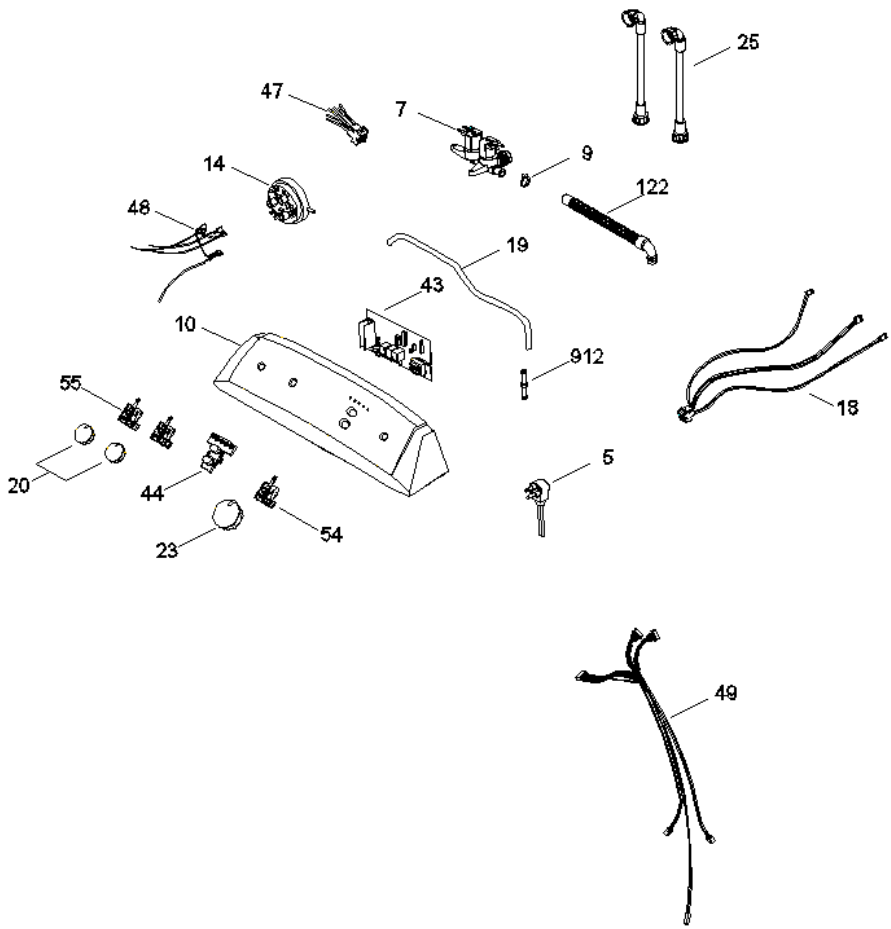

**DEA9300PB0**

**DEA9300PB0**

**DEA9300PB0**

DEA9300PB0

5	189D1846P002	CABLE TOMACORRIENTE
5	189D1846P002	CABLE TOMACORRIENTE
7	189D1966P001	VALVULA SOLEN
9	109B8787P014	ABRAZADERA ENTRADA DE AGUA
10	189D2952G001	COPETE Y TRANSFER ENS
14	228C2084P003	PRESOSTATO 4 NIVELES
18	189D2557G001	ARNES GABINETE 9 KG
19	323B1277P006	MANGUERA PRESOSTATO INT.9-13
20	323B2141G002	PERILLA ROTATORIA EASY ENS
23	323B2142G002	PERILLA CONTROL EASY ENS
25	228C1126P001	MANGUERA DE LLENADO CON FILTRO
43	189D2754G001	TARJETA POTENCIA 127 VOLTS
43	189D2754G001	TARJETA POTENCIA 127 VOLTS
44	189D2762G001	TARJETA BOTONES
47	189D2795G004	ARNES CUBIERTA 2 VAL
47	189D2795G004	ARNES CUBIERTA 2 VAL
48	189D2624P003	ARNES PRESOSTATO 4 NIVELES
49	189D2883G001	ARNES SELECTORES 3 PERILLAS B
54	228C2139G002	SELECTOR 8 POSICIONES
55	228C2139G001	SELECTOR DE PROGRAMA 5 POSICI
101	189D2564G001	GABINETE ENSAMBLE
104	228C2081P001	PATA NIVELADORA
105	228C2119P002	LIGA DE SUSPENSION
110	228C1155P001	ABRAZADERA CAPACITOR WEG 15,4
111	228C1147P001	CAPACITOR WEG 45 MF
113	228C2107G001	BLOCAPUERTAS ENS
122	228C2105P001	MANGUERA UNION VALVULA/DESPACH
123	189D2637P001	TAPA MANGUERRA DE SALIDA
145	189D2741G002	DESPACHADOR DETERGENTE AMAZ
146	189D2656G001	BASE Y TAPA DESPACHADOR ENS BC
207	189D2917G001	ENS TINA VS SELLOS 8KG AMAZONA
211	228C2206G001	MANGUERA DE DRENADO
227	189D2650P001	SOPORTE BALERO

904	323B2094P002	TORNILLO SOP BALERO-SOP PRINCI
905	323B2095P001	TORNILLO ALINEADOR FONDO CANAS
906	323B2096P001	RESORTE CAMBIADOR
907	323B2098P001	SELLO TAPON TINA
908	323B2099P001	CLIP TAPON PRESOSTATO
909	323B2135P001	ABRAZADERA BOMBA-MANGUERA
910	323B2137P001	TORNILLO AMAZONA (SOLENOIDE)
911	323B2148P001	TORNILLO SOPORTE SOLENOIDE
912	323B2165P001	CONECTOR MANGUERA