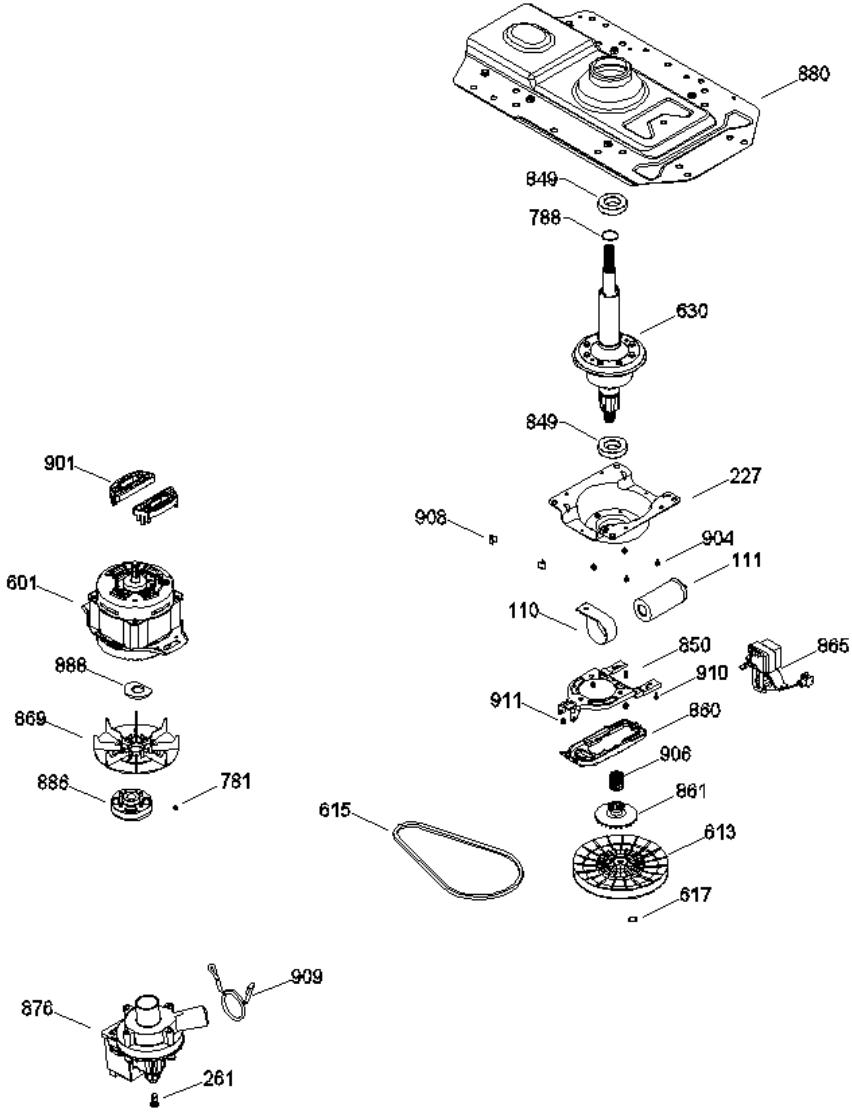

**DEA9300PB0**

**DEA9300PB0**

**DEA9300PB0**

DEA9300PB0

5	189D1846P002	CABLE TOMACORRIENTE
5	189D1846P002	CABLE TOMACORRIENTE
7	189D1966P001	VALVULA SOLEN
9	109B8787P014	ABRAZADERA ENTRADA DE AGUA
10	189D2952G001	COPETE Y TRANSFER ENS
14	228C2084P003	PRESOSTATO 4 NIVELES
18	189D2557G001	ARNES GABINETE 9 KG
19	323B1277P006	MANGUERA PRESOSTATO INT.9-13
20	323B2141G002	PERILLA ROTATORIA EASY ENS
23	323B2142G002	PERILLA CONTROL EASY ENS
25	228C1126P001	MANGUERA DE LLENADO CON FILTRO
43	189D2754G001	TARJETA POTENCIA 127 VOLTS
43	189D2754G001	TARJETA POTENCIA 127 VOLTS
44	189D2762G001	TARJETA BOTONES
47	189D2795G004	ARNES CUBIERTA 2 VAL
47	189D2795G004	ARNES CUBIERTA 2 VAL
48	189D2624P003	ARNES PRESOSTATO 4 NIVELES
49	189D2883G001	ARNES SELECTORES 3 PERILLAS B
54	228C2139G002	SELECTOR 8 POSICIONES
55	228C2139G001	SELECTOR DE PROGRAMA 5 POSICI
101	189D2564G001	GABINETE ENSAMBLE
104	228C2081P001	PATA NIVELADORA
105	228C2119P002	LIGA DE SUSPENSION
110	228C1155P001	ABRAZADERA CAPACITOR WEG 15,4
111	228C1147P001	CAPACITOR WEG 45 MF
113	228C2107G001	BLOCAPUERTAS ENS
122	228C2105P001	MANGUERA UNION VALVULA/DESPACH
123	189D2637P001	TAPA MANGUERRA DE SALIDA
145	189D2741G002	DESPACHADOR DETERGENTE AMAZ
146	189D2656G001	BASE Y TAPA DESPACHADOR ENS BC
207	189D2917G001	ENS TINA VS SELLOS 8KG AMAZONA
211	228C2206G001	MANGUERA DE DRENADO
227	189D2650P001	SOPORTE BALERO

904	323B2094P002	TORNILLO SOP BALERO-SOP PRINCI
905	323B2095P001	TORNILLO ALINEADOR FONDO CANAS
906	323B2096P001	RESORTE CAMBIADOR
907	323B2098P001	SELLO TAPON TINA
908	323B2099P001	CLIP TAPON PRESOSTATO
909	323B2135P001	ABRAZADERA BOMBA-MANGUERA
910	323B2137P001	TORNILLO AMAZONA (SOLENOIDE)
911	323B2148P001	TORNILLO SOPORTE SOLENOIDE
912	323B2165P001	CONECTOR MANGUERA