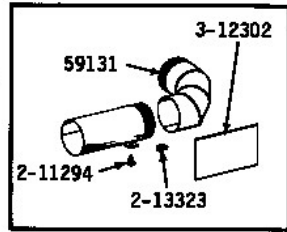

## Maytag secadora DG210

Guía	N.P.	Descripción
1	052740	Nut
2	201808	Converter
3	204439	Washer screw and fastener, 2-pack
4	210932	Screw,ctrl.p
5	211294	Washer screw
6	211881	Grommet, cor
7	213007	Cabinet screw
8	214519	Electronic label
9	215075	Fastener control
10	301548	Clamp, groun
11	302521	Power cord
12	303361	Base assembly
13	303846	Range screw
14	304594	Panel
15	304594L	Panel
16	304594M	Dishwasher dishrack, upper
20	305086	Dryer leveling leg
24	305193	Console (wht
25	305193L	Console (alm
27	305302	Cabinet-whit
28	305302L	Cabinet-almo
30	1163839	Room air conditioner screw
31	311155	Wire
32	312905	Terminal cover
33	312951	Access cover
34	313122	Baffle screw
35	313559	Screw
37	314137	Dryer leveling leg rubber pad

Distribuidor Autorizado

SurteRápido.com

Venta de Refacciones  
Electrodomesticas

Maytag secadora DG210

ALL MODELS

INSTALLATION ACCESSORIES

38766

38767