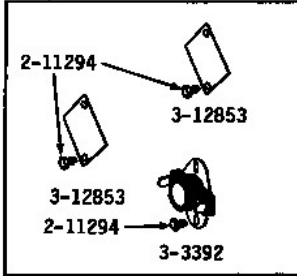

Distribuidor Autorizado

SurteRápido.com

Venta de Refacciones Electrodomesticas

Maytag secadora DG210

**MODELS DG110-210-410-510-610-710-810**

**INLET DUCT, GAS VALVE, COMBUSTION CONE & EXTENSION**

Guía	N.P.	Descripción
1	90767	Washer screw
2	211410	Screw, hex h
3	302809	Screw
5	303349	Shut-off, ga
6	303368	Cone combustion
7	303369	Inlet duct a
8	338906	Dryer radiant sensor
9	303383	Pipe bracket
10	W10116794	Dryer gas valve assembly
11	303395	Dryer high-limit thermostat
12	MAL9000AXX	Dryer lp conversion kit
13	303841	Extension cone
14	304672	Conversion kit
15	4391996	Dryer burner igniter
16	304971	Screw
17	33002793	Dryer burner
18	304975	Gas valve ha
19	305603	Secondary co
20	305604	Dryer valve holding coil
21	305605	Coil
22	305860	Main burner
23	305861	Main burner
25	305863	Main burner
26	1163839	Room air conditioner screw
27	312890	Retainer, he
28	312929	Gas valve br
29	313561	Screw

Distribuidor Autorizado

SurteRápido.com

Venta de Refacciones Electrodomesticas

Maytag secadora DG210

MODELS DE-DG110-210-410-510-610-710-810

MOTOR, BLOWER, BASE FRAME & THERMOSTATS

MODEL DE-DG110  
THERMOSTAT