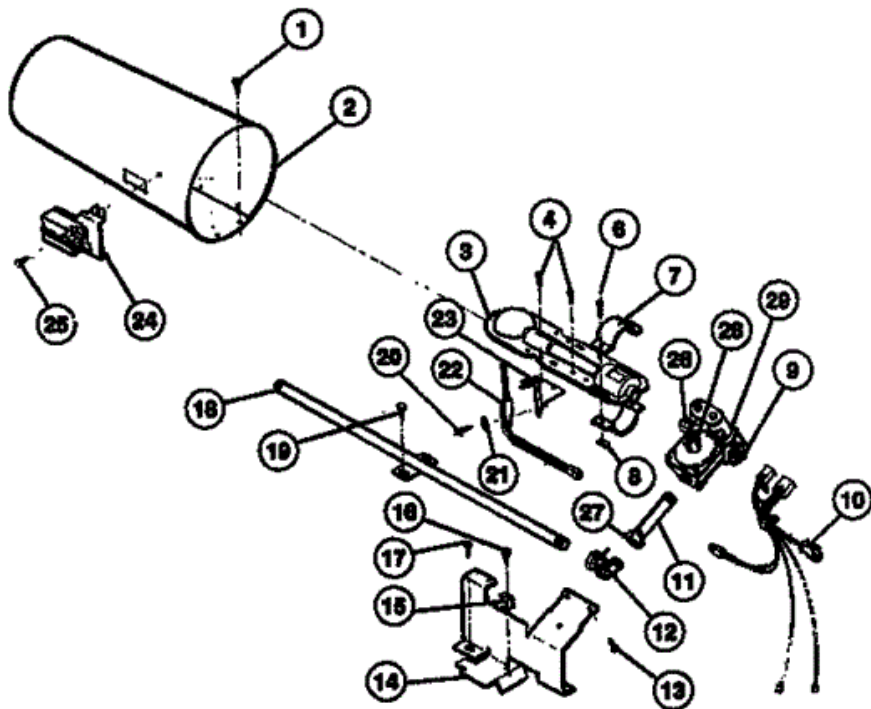

Distribuidor Autorizado

SurteRápido.com

Venta de Refacciones
Electrodomesticas

DG400SXW1 MOTOR

DG400SXW1 MOTOR

1	5303270858	HOUSING, FAN
2	3261048	SCREW
3	5303269982	THERMOSTAT-CONTROL
4	5303269972	BRACKET, GROUNDING
8	5303015671	SCREW
9	5303269973	DUCT, EXHAUST
10	5303281079	WHEEL, BLOWER
11	5303281080	COVER, FAN
12	5303212834	CLAMP, MOTOR
13	5303283470	MOTOR & PULLEY
16	3281120	SCREW-GROUND
17	5303283471	BELT
18	5303212849	IDLER ASSEMBLY
19	3261230	SCREW-STOP
20	131017900	SCREW
21	5303281076	SPACER
22	5303281085	SPRING, IDLER
23	131004901	CRADLE-MOTOR
24	5303281083	SPRING
25	3281036	SCREW (4)
26	3281077	SCREW

Distribuidor Autorizado

SurteRápido.com

Venta de Refacciones
Electrodomesticas

DG400SXW1 QUEMADOR

DG400SXW1 QUEMADOR

*78626	5303300836	GAS CONVERSION KIT (MEXICO ONLY)
1	5303010202	SCREW(2)
2	3201240	TUBE ASSY BURNER
3	5303281136	BURNER ASSEMBLY
4	5303281132	SCREW (4)
6	3205701	SCREW
7	5303281138	AIR SHUTTER (2)
8	5303281148	NUT (2)
9	5303281147	VALVE
10	5303281137	HARNESS
11	5303212837	CONNECTION-UNION MALE
12	5303207407	VALVE-ANGLE
13	5303281132	SCREW (3)
14	5303281145	BRACKET
15	3281126	CLIP
16	5303010202	SCREW(2)
17	3281134	SCREW
18	8015271	PIPE
19	5303010202	SCREW(2)
20	5303281150	SCREW
21	3201209	WASHER
22	5303281151	IGNITOR
23	5303281149	BRACKET-IGNITOR
24	5303281135	SENSOR
25	5303281035	SCREW
26	8015677	ORIFICE - NATURAL GAS
26A	5300171852	LP GAS KIT
27	8015194	NUT-HEX UNION
28	5300622602	COIL-SECONDARY
29	5308015680	COIL-BOOSTER