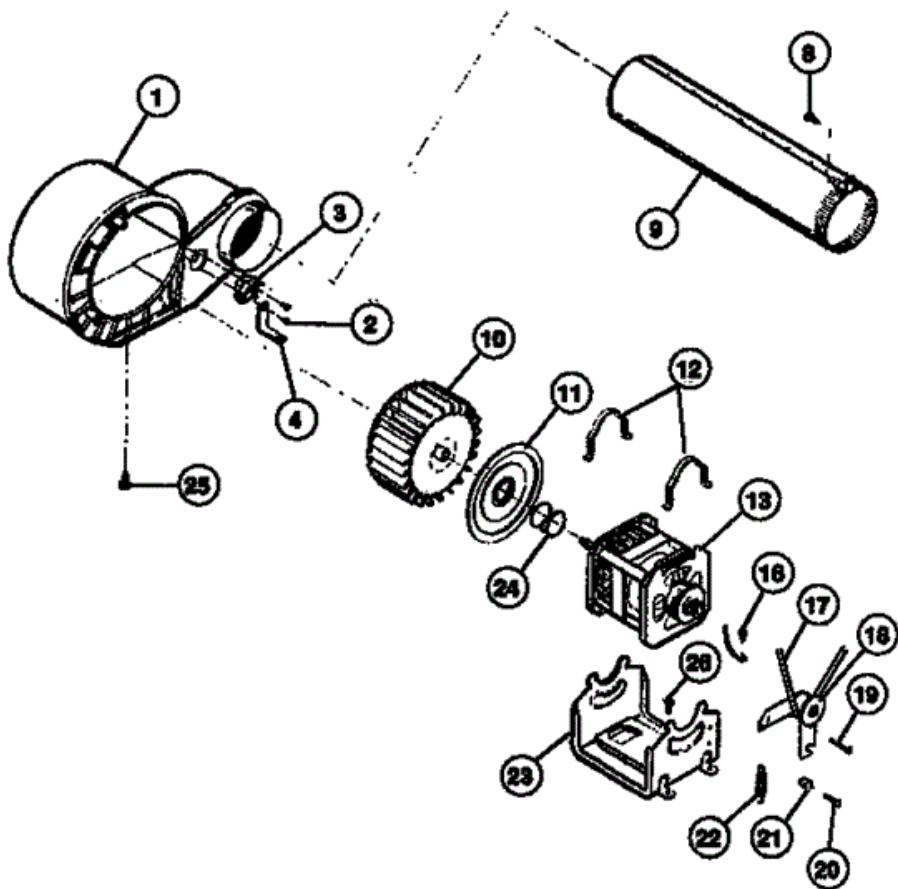

Distribuidor Autorizado

SurteRápido.com

Venta de Refacciones
Electrodomesticas

DG400SXW1 PUERTA

DG400SXW1 PUERTA

1	5303288839	HANDLE
2	3201203	PANEL-O.D. WHITE
3	5303281067	SHIELD, HEAT
4	3201205	SPACER
5	3201206	PANEL - ID WHITE
6	5303281051	SCREW
7	5303211430	STRIKE DOOR
8	5307521419	CATCH, DOOR
9	5303281049	SEAL
11	5303937116	DUCT-AIR
13	5303281013	SEAL
15	5303281074	CLIP GUIDE (4)
16	3281045	CLIP
17	3281178	SCREW
18	3281061	CLIP
19	5303270382	FRAME LINT TRAP
20	5303270382	TRAP-LINT
21	5308001614	SWITCH-DOOR
22	5303201210	GASKET, DOOR
23	5303161187	SCREW (2)
24	5303281050	HINGE, DOOR (2)
25	5303161187	SCREW (8)
31	3201212	DOOR-ACCESS WHITE
32	3281066	SCREW
33	5303937121	PANEL-FRONT WHITE
34	5303293943	DRUM-GLIDE

Distribuidor Autorizado

SurteRápido.com

Venta de Refacciones
Electrodomesticas

DG400SXW1 TABLERO

DG400SXW1 TABLERO

1	3205898	COVER-BACK
3	131052100	SCREW
4	131062800	TIMER
5	131048000	SWITCH, START
7	131032900	PUSHBUTTON
8	5303291352	END CAP-RH
9	3205821	SPRING CATCH (2)
11	5303283289	SCREW
15	5303291356	BRACKET - CONTROLS
17	5303291344	END CAP-LH
18	5303289526	SCREW
20	5300503065	CLIP
21	8001689	SCREW
22	5379171000	TERMINAL
23	131118900	KNOB-TIMER
25	131120200	PANEL-CONTROL
26	131005600	HARNESS
28	5303273261	PANEL-TOP-WHITE
29	131062202	WIRE-GROUND

Distribuidor Autorizado

SurteRápido.com

Venta de Refacciones
Electrodomesticas

DG400SXW1 MOTOR

DG400SXW1 MOTOR

1	5303270858	HOUSING, FAN
2	3261048	SCREW
3	5303269982	THERMOSTAT-CONTROL
4	5303269972	BRACKET, GROUNDING
8	5303015671	SCREW
9	5303269973	DUCT, EXHAUST
10	5303281079	WHEEL, BLOWER
11	5303281080	COVER, FAN
12	5303212834	CLAMP, MOTOR
13	5303283470	MOTOR & PULLEY
16	3281120	SCREW-GROUND
17	5303283471	BELT
18	5303212849	IDLER ASSEMBLY
19	3261230	SCREW-STOP
20	131017900	SCREW
21	5303281076	SPACER
22	5303281085	SPRING, IDLER
23	131004901	CRADLE-MOTOR
24	5303281083	SPRING
25	3281036	SCREW (4)
26	3281077	SCREW