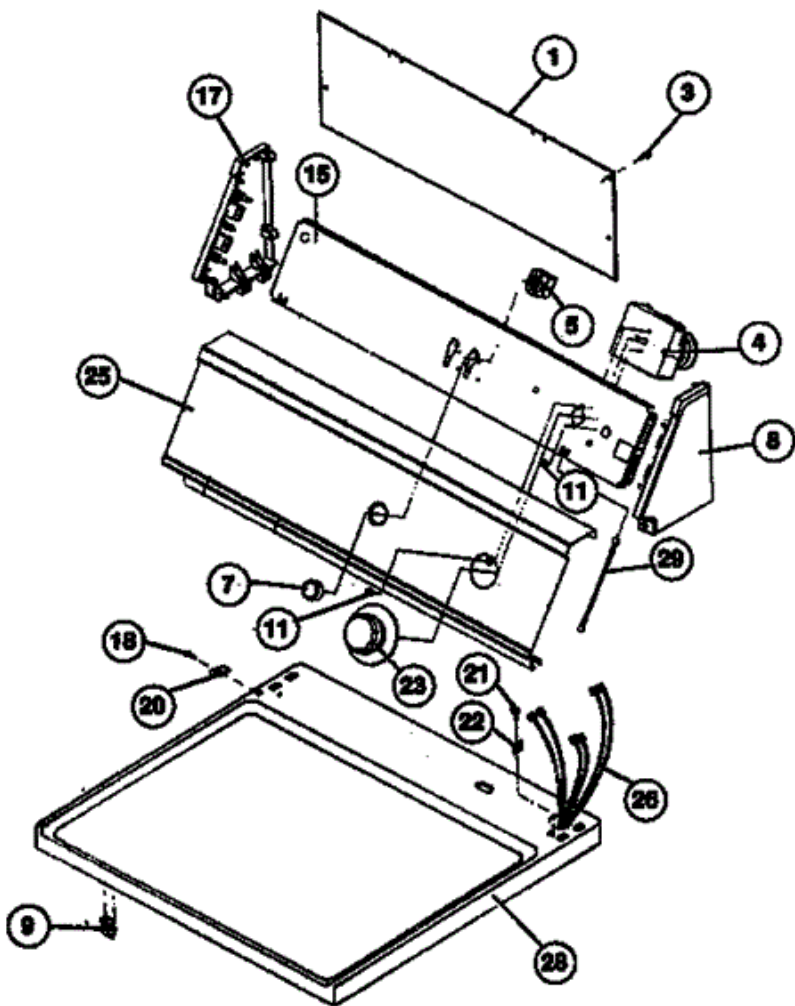

Distribuidor Autorizado

SurteRápido.com

Venta de Refacciones
Electrodomesticas

DG400SXW1 PUERTA

DG400SXW1 PUERTA

1	5303288839	HANDLE
2	3201203	PANEL-O.D. WHITE
3	5303281067	SHIELD, HEAT
4	3201205	SPACER
5	3201206	PANEL - ID WHITE
6	5303281051	SCREW
7	5303211430	STRIKE DOOR
8	5307521419	CATCH, DOOR
9	5303281049	SEAL
11	5303937116	DUCT-AIR
13	5303281013	SEAL
15	5303281074	CLIP GUIDE (4)
16	3281045	CLIP
17	3281178	SCREW
18	3281061	CLIP
19	5303270382	FRAME LINT TRAP
20	5303270382	TRAP-LINT
21	5308001614	SWITCH-DOOR
22	5303201210	GASKET, DOOR
23	5303161187	SCREW (2)
24	5303281050	HINGE, DOOR (2)
25	5303161187	SCREW (8)
31	3201212	DOOR-ACCESS WHITE
32	3281066	SCREW
33	5303937121	PANEL-FRONT WHITE
34	5303293943	DRUM-GLIDE

Distribuidor Autorizado

SurteRápido.com

Venta de Refacciones
Electrodomesticas

DG400SXW1 TABLERO

DG400SXW1 TABLERO

1	3205898	COVER-BACK
3	131052100	SCREW
4	131062800	TIMER
5	131048000	SWITCH, START
7	131032900	PUSHBUTTON
8	5303291352	END CAP-RH
9	3205821	SPRING CATCH (2)
11	5303283289	SCREW
15	5303291356	BRACKET - CONTROLS
17	5303291344	END CAP-LH
18	5303289526	SCREW
20	5300503065	CLIP
21	8001689	SCREW
22	5379171000	TERMINAL
23	131118900	KNOB-TIMER
25	131120200	PANEL-CONTROL
26	131005600	HARNESS
28	5303273261	PANEL-TOP-WHITE
29	131062202	WIRE-GROUND