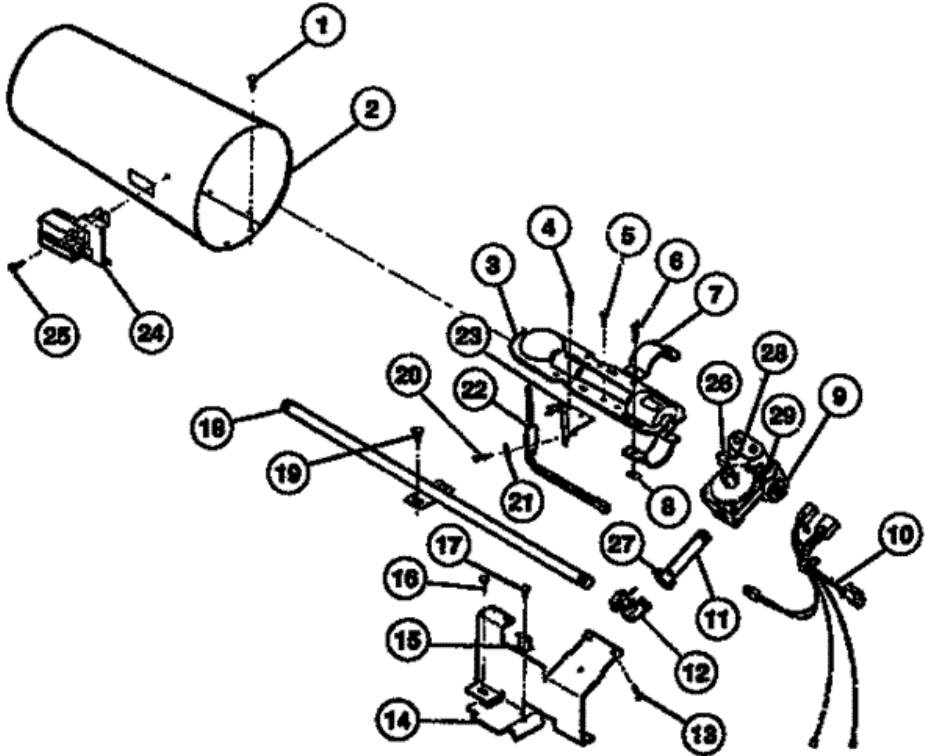

Distribuidor Autorizado

SurteRápido.com

Venta de Refacciones
Electrodomesticas

DG800KXD1 QUEMADOR