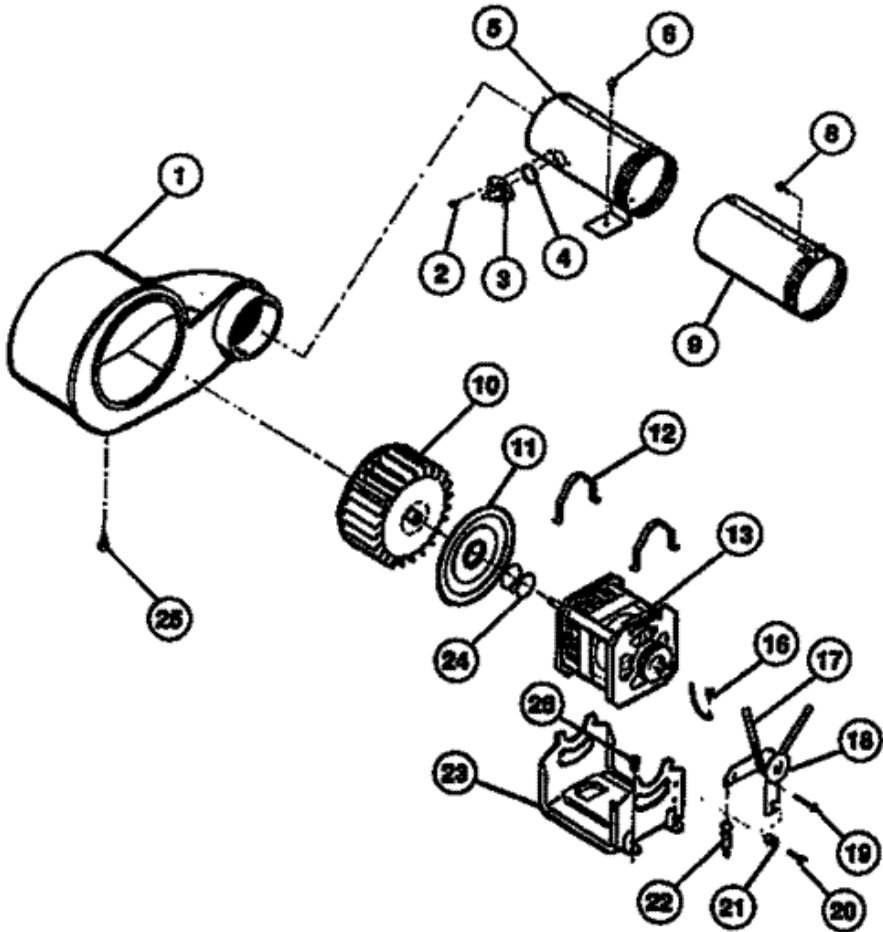

Distribuidor Autorizado

SurteRápido.com

Venta de Refacciones
Electrodomesticas

DG800KXD1 MOTOR