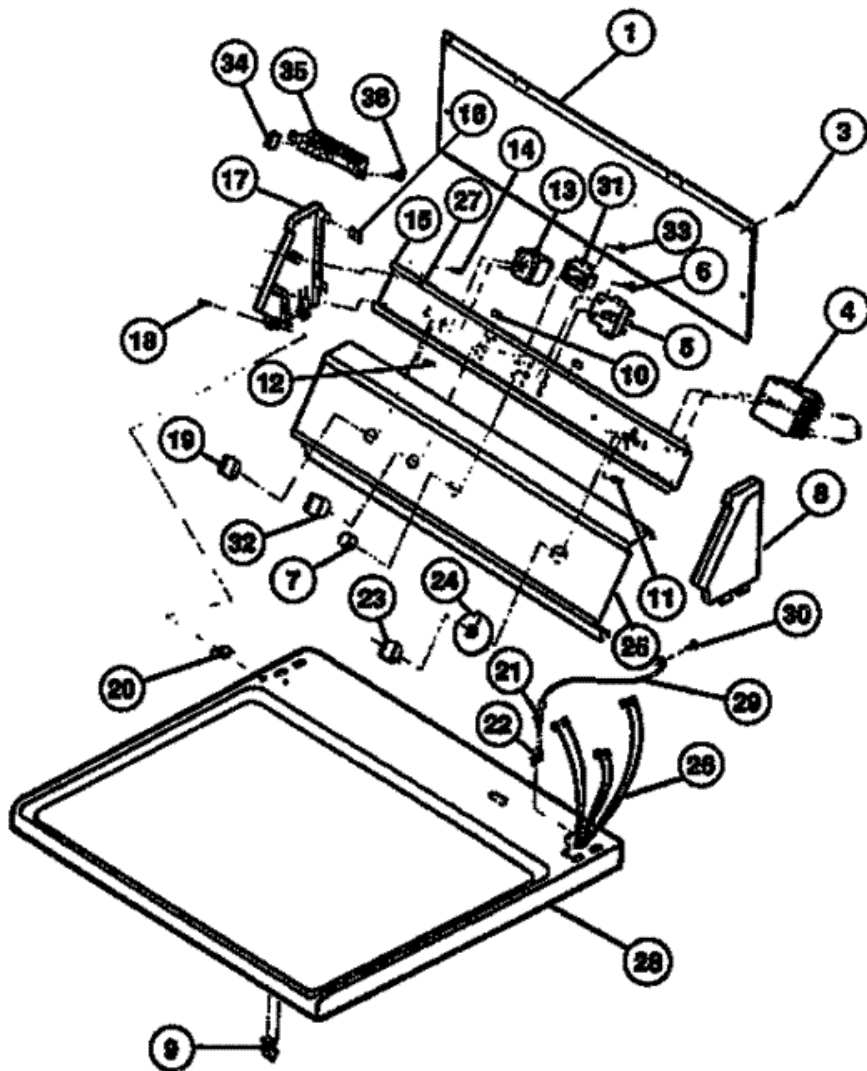

Distribuidor Autorizado

SurteRápido.com

Venta de Refacciones
Electrodomesticas

DG800KXD1 TABLERO