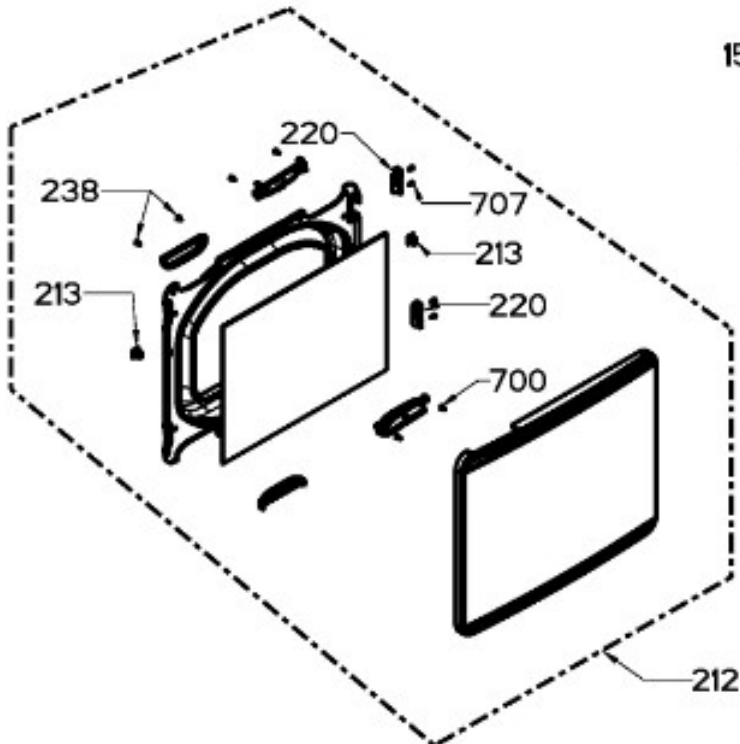

Distribuidor Autorizado

SurteRápido.com

Venta de Refacciones
Electrodomesticas

SECADORA DME47N8MSDBP00