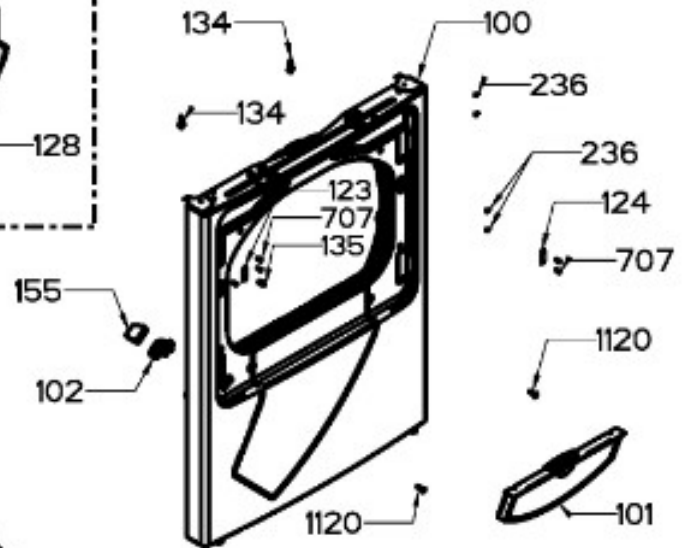

Distribuidor Autorizado

SurteRápido.com

Venta de Refacciones
Electrodomesticas

SECADORA DME47N8MSDBP00