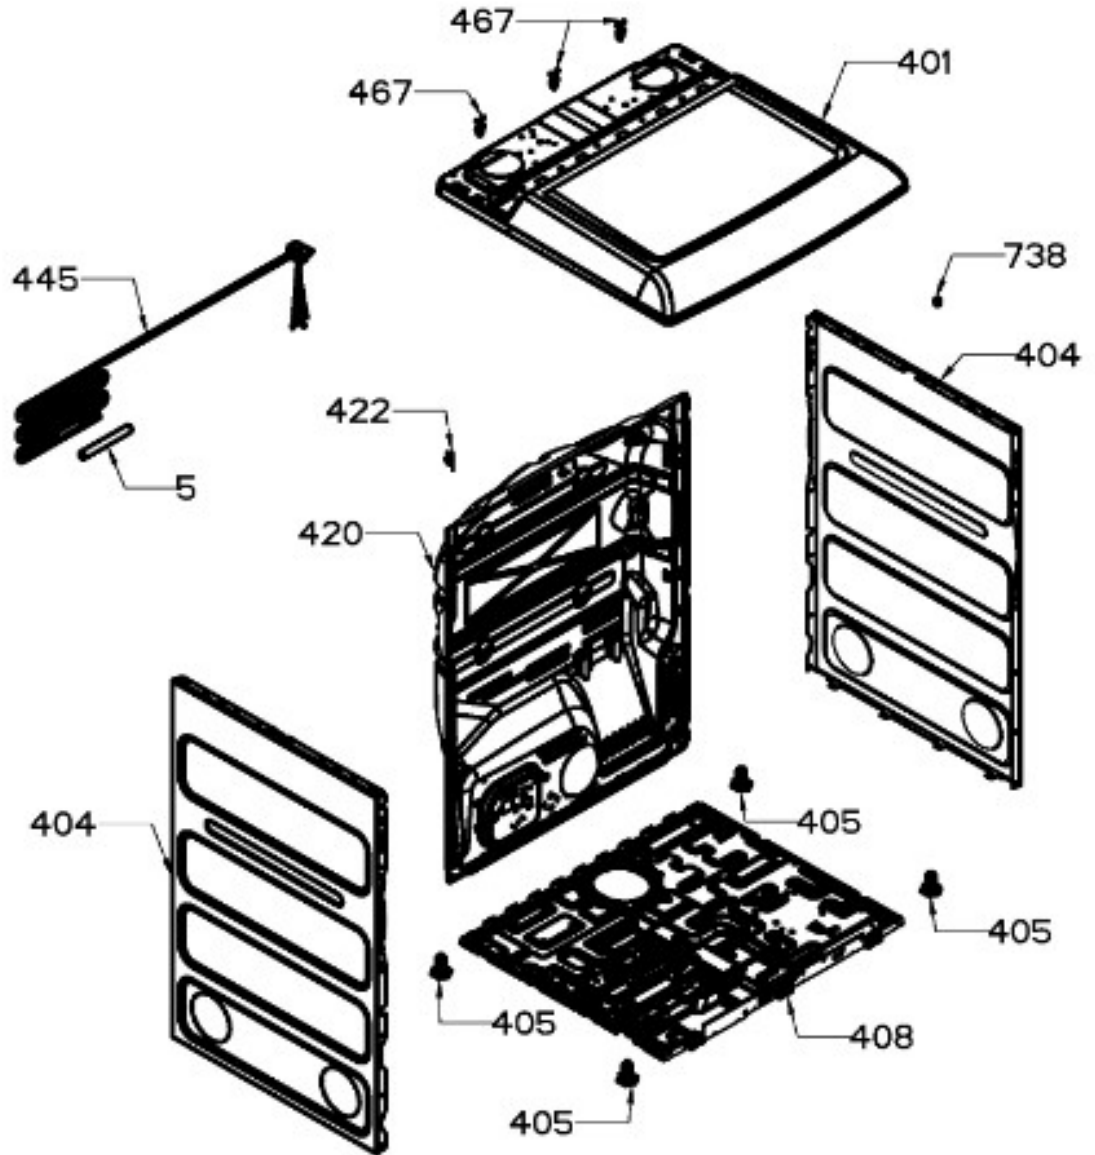

Distribuidor Autorizado

SurteRápido.com

Venta de Refacciones
Electrodomesticas

SECADORA DME47N8MSDBP00