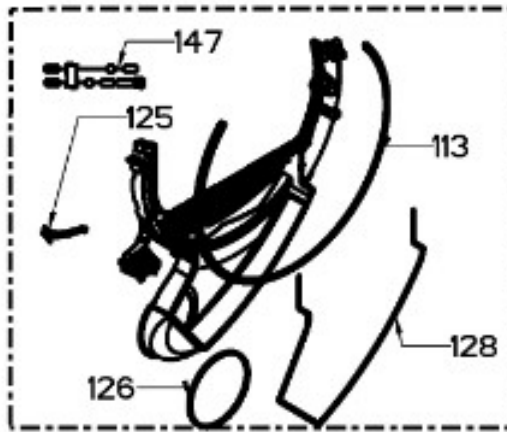

Distribuidor Autorizado

SurteRápido.com

Venta de Refacciones
Electrodomesticas

SECADORA DME47N8MSDBP00