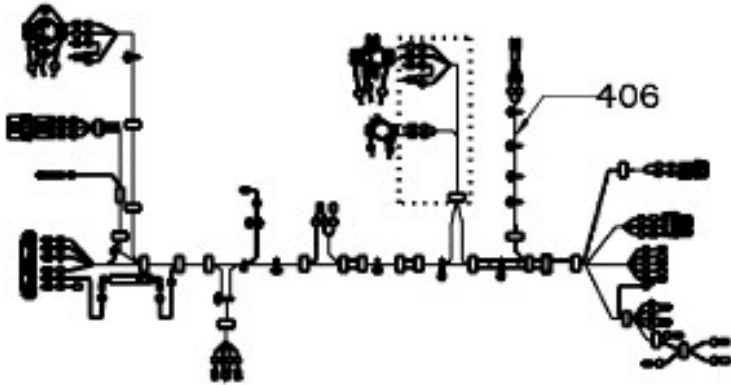

Distribuidor Autorizado

SurteRápido.com

Venta de Refacciones
Electrodomesticas

SECADORA DME47N8MSDBP00