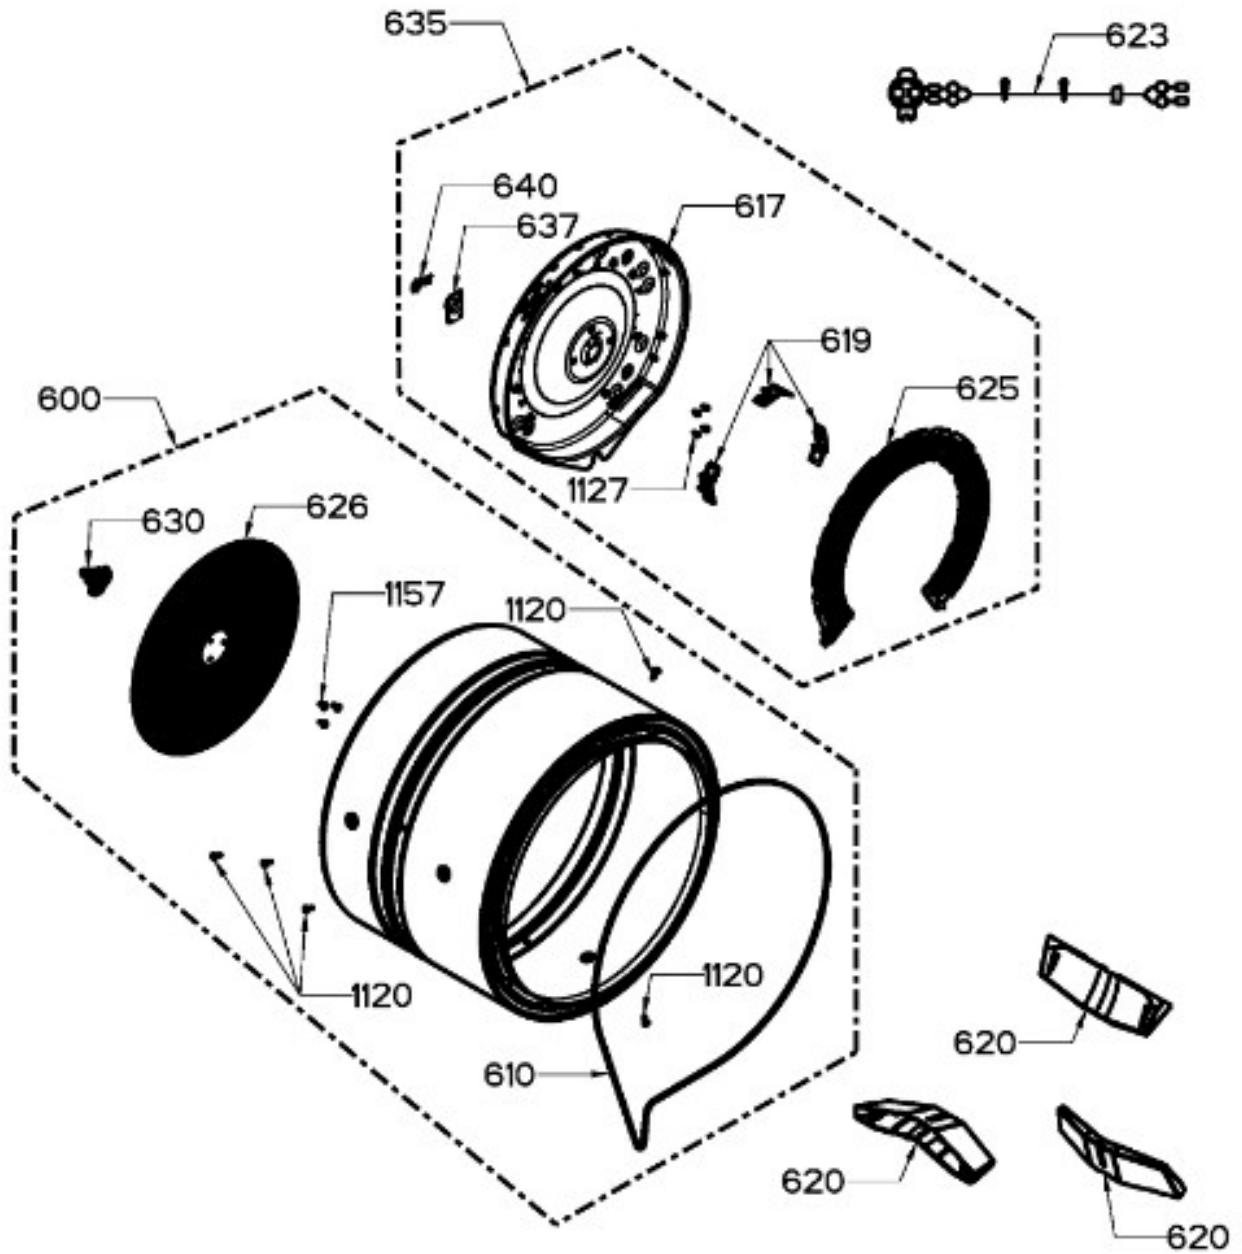

Distribuidor Autorizado

SurteRápido.com

Venta de Refacciones
Electrodomesticas

SECADORA DME47N8MSDBP00

Distribuidor Autorizado

SurteRápido.com

Venta de Refacciones
Electrodomesticas

SECADORA DME47N8MSDBP00

Guía	Refacción	Descripción
1	WW02L00649	COPETE
3	WW02A00265	ENS IML
5	WW02L00032	CAPUCHON TOMACORRIENTE
7	WW02L00749	PERILLA CONTROL ENS
8	WW01L01912	PERILLA ROTATORIA ENS
10	WW02F00566	RELOJ
14	WW02F00572	SWITCH ROTATORIO
18	WW02F00569	SWITCH ROTATORIO
23	WW02L00024	INTERRUPTOR ARRANQUE
31	WW02F00730	ENS TARJETA SECADO
32	WW02L00502	PANEL TRASERO
33	WW02F00933	BOTON INICIO ENSAMBLE
46	WW02F00573	TIMBRE VARIABLE
64	WW02F00619	ARNES ENS
65	WW02F00618	ARNES ENS
66	WW02F00620	ARNES ENS
67	WW02F00651	ARNES ENS
68	WW02F00621	ARNES ENS
70	WW01F01848	ARNES SECADO TARJETA ENS
100	WW02L00578	PANEL FRONTAL
101	WW02F00534	FILTRO ATRAPAPELUSA ENSAMBLE
102	WW02F00809	INTERRUPTOR DE PUERTA
109	WW02A00194	COJINETE SUPERIOR
110	WW02L00463	ENSAMBLE COJINETE SUPERIOR
113	WW02F00783	FELPA DUCTO RECOLECTOR
115	WW03A00015	COJINETE DESLIZABLE
116	WW02A00250	COJINETE DESLIZABLE
119	WW02F00784	FELPA
123	WW02A00056	STRIKE PLATE
124	WW02A00057	STRIKE PLATE
125	WW02F00088	SENSOR ROD
126	WW02L00040	GASKET FOAM
127	WW02L00676	ENS LED
128	WW02L00527	SELLO
134	WW02A00035	SOPORTE BLOQUEO