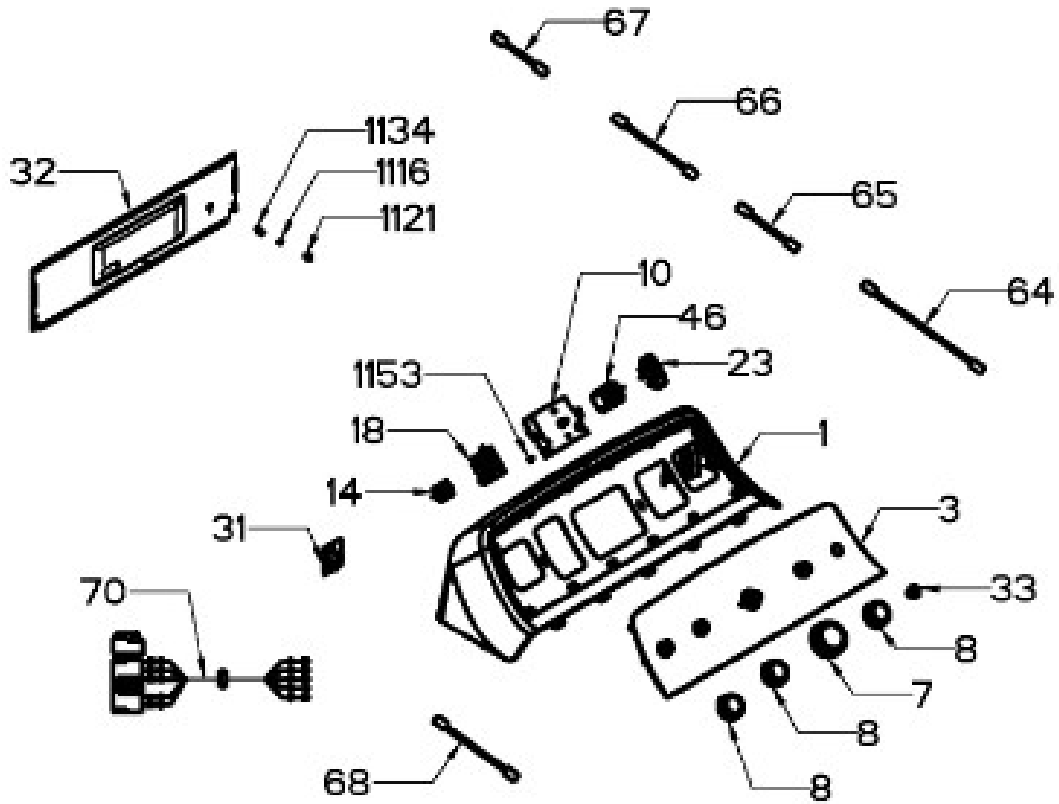

Distribuidor Autorizado

SurteRápido.com

Venta de Refacciones
Electrodomesticas

SECADORA DME47N8MSDBP00