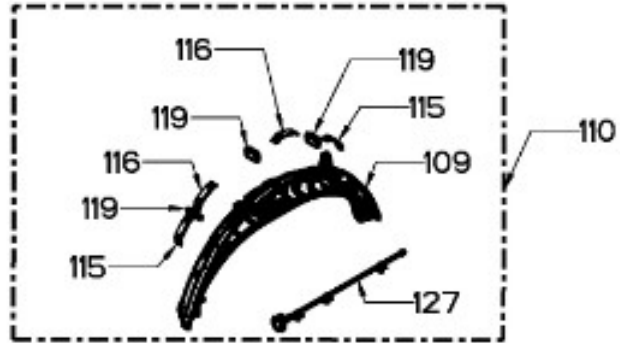

Distribuidor Autorizado

SurteRápido.com

Venta de Refacciones
Electrodomesticas

SECADORA DME47N8MSDBP00