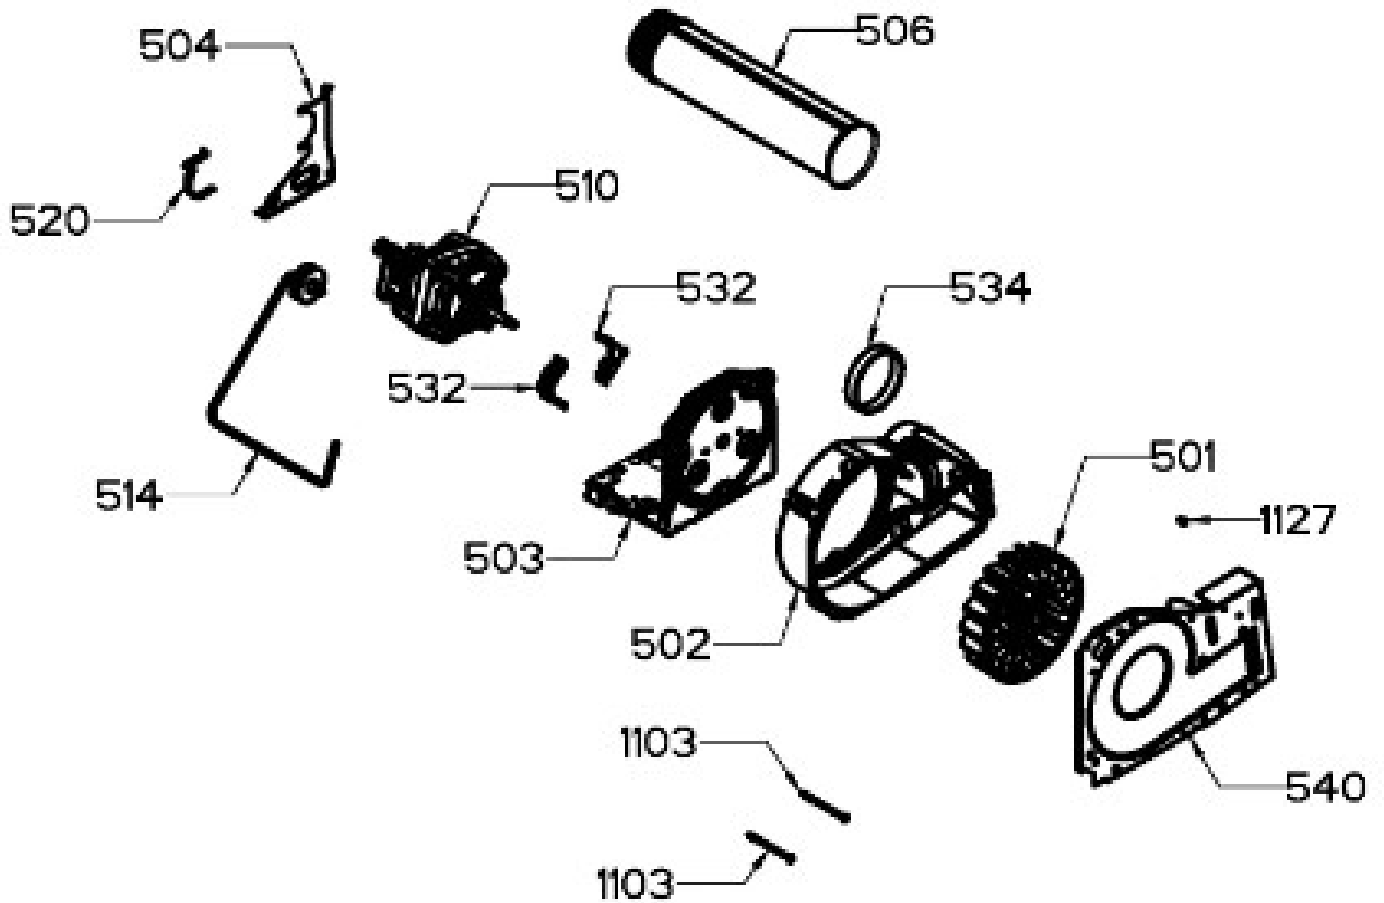

Distribuidor Autorizado

SurteRápido.com

Venta de Refacciones
Electrodomesticas

SECADORA DME47N8MSDBP00