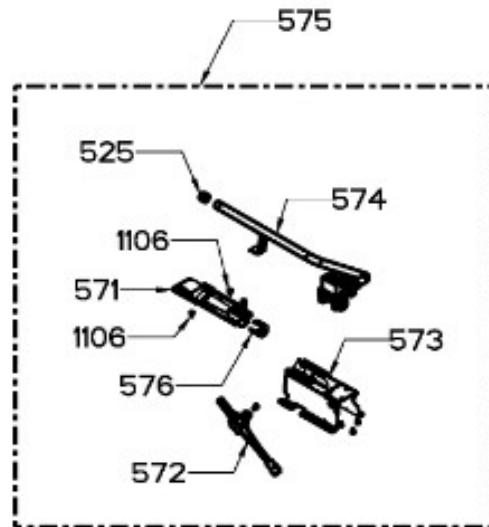

Distribuidor Autorizado

SurteRápido.com

Venta de Refacciones
Electrodomesticas

SECADORA DMG47N8MSDAB00

KIT DE CONVERSION
A GAS NATURAL