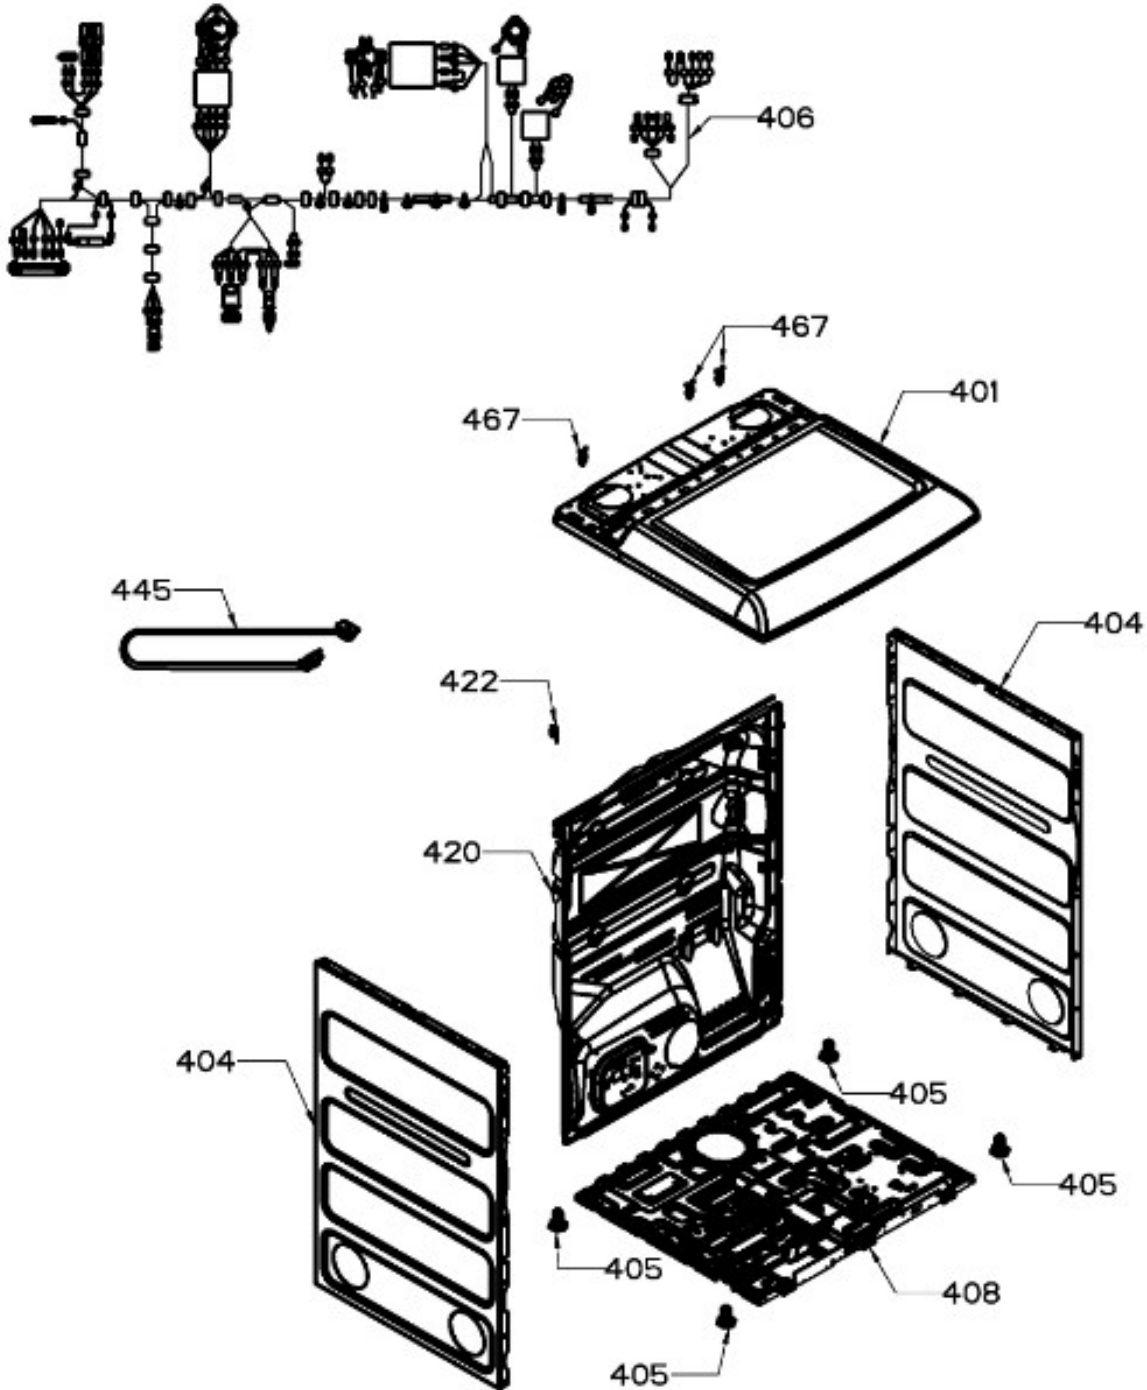

Distribuidor Autorizado

SurteRápido.com

Venta de Refacciones
Electrodomesticas

SECADORA DMG47N8MSDAB00