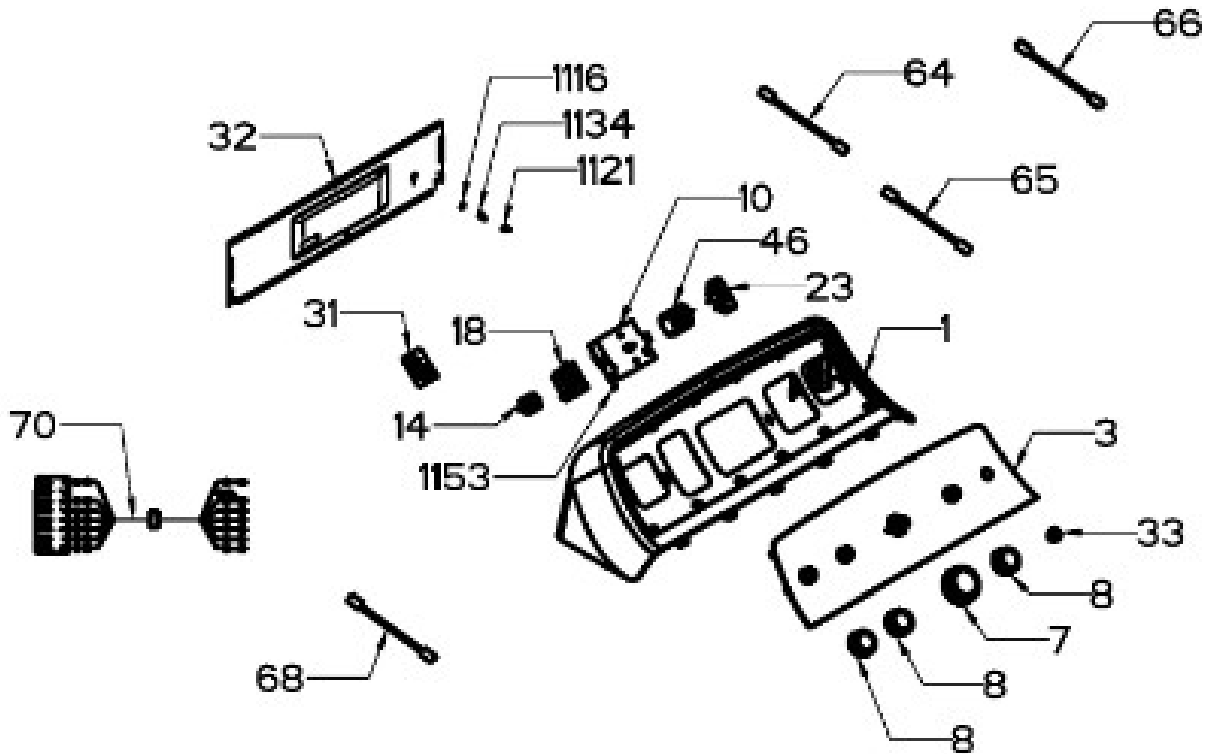

Distribuidor Autorizado

SurteRápido.com

Venta de Refacciones
Electrodomesticas

SECADORA DMG47N8MSDAB00