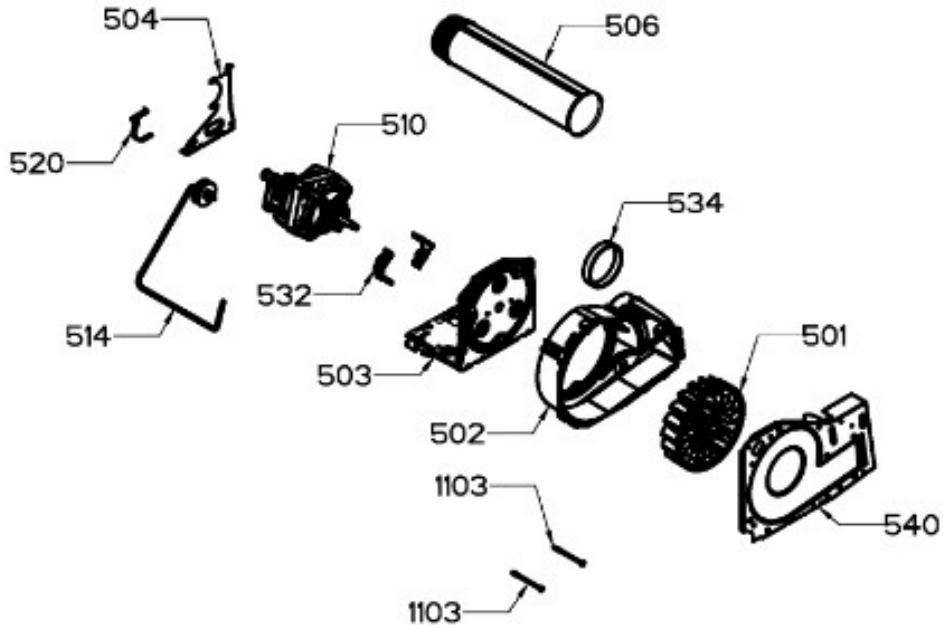

Distribuidor Autorizado

SurteRápido.com

Venta de Refacciones
Electrodomesticas

SECADORA DMG47N8MSDAB00

KIT DE CONVERSION
A GAS NATURAL