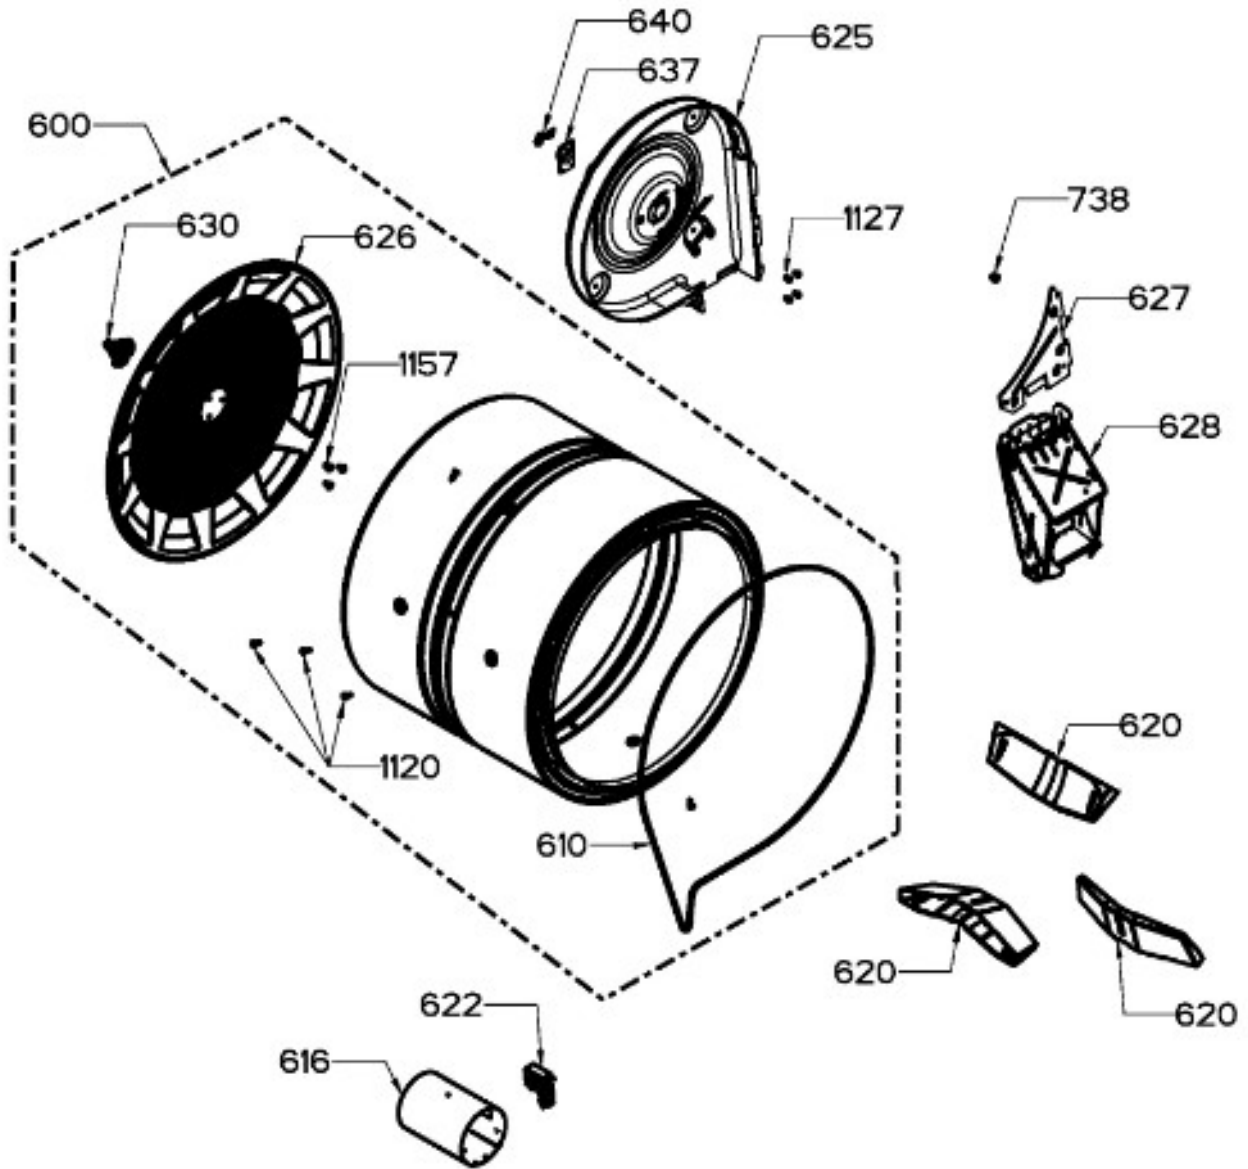

Distribuidor Autorizado

SurteRápido.com

Venta de Refacciones
Electrodomesticas

SECADORA DMG47N8MSDAB00

Distribuidor Autorizado

SurteRápido.com

Venta de Refacciones
Electrodomesticas

SECADORA DMG47N8MSDAB00

Guía	Refacción	Descripción
1	WW02L00649	COPETE
3	WW02A00265	ENS IML
7	WW02L00749	PERILLA CONTROL ENS
8	WW01L01912	PERILLA ROTATORIA ENS
10	WW02F00566	RELOJ
14	WW02F00572	SWITCH ROTATORIO
18	WW02F00569	SWITCH ROTATORIO
23	WW02L00024	INTERRUPTOR ARRANQUE
31	WW02F00624	BOARD DRY ASM
32	WW02L00502	PANEL TRASERO
33	WW02F00933	BOTON INICIO ENSAMBLE
46	WW02F00573	TIMBRE VARIABLE
64	WW02F00619	ARNES ENS
65	WW02F00618	ARNES ENS
66	WW02F00620	ARNES ENS
68	WW02F00621	ARNES ENS
70	WW02F00725	ARNES SECADO TARJETA ENS
100	WW02L00578	PANEL FRONTAL
101	WW02F00534	FILTRO ATRAPAPELUSA ENSAMBLE
102	WW02F00809	INTERRUPTOR DE PUERTA
109	WW02A00194	COJINETE SUPERIOR
110	WW02F00686	ENSAMBLE COJINETE SUPERIOR
113	WW02F00783	FELPA DUCTO RECOLECTOR
115	WW03A00015	COJINETE DESLIZABLE
116	WW02A00250	COJINETE DESLIZABLE
119	WW02F00784	FELPA
123	WW02A00056	STRIKE PLATE
124	WW02A00057	STRIKE PLATE
125	WW02F00088	SENSOR ROD
126	WW02L00040	GASKET FOAM
127	WW03F00458	LAMPARA
128	WW02L00527	SELLO
129	WW02F00706	ENSAMBLE CLAVIJA
134	WW02A00035	SOPORTE BLOQUEO
135	WW03F00307	SEGURO