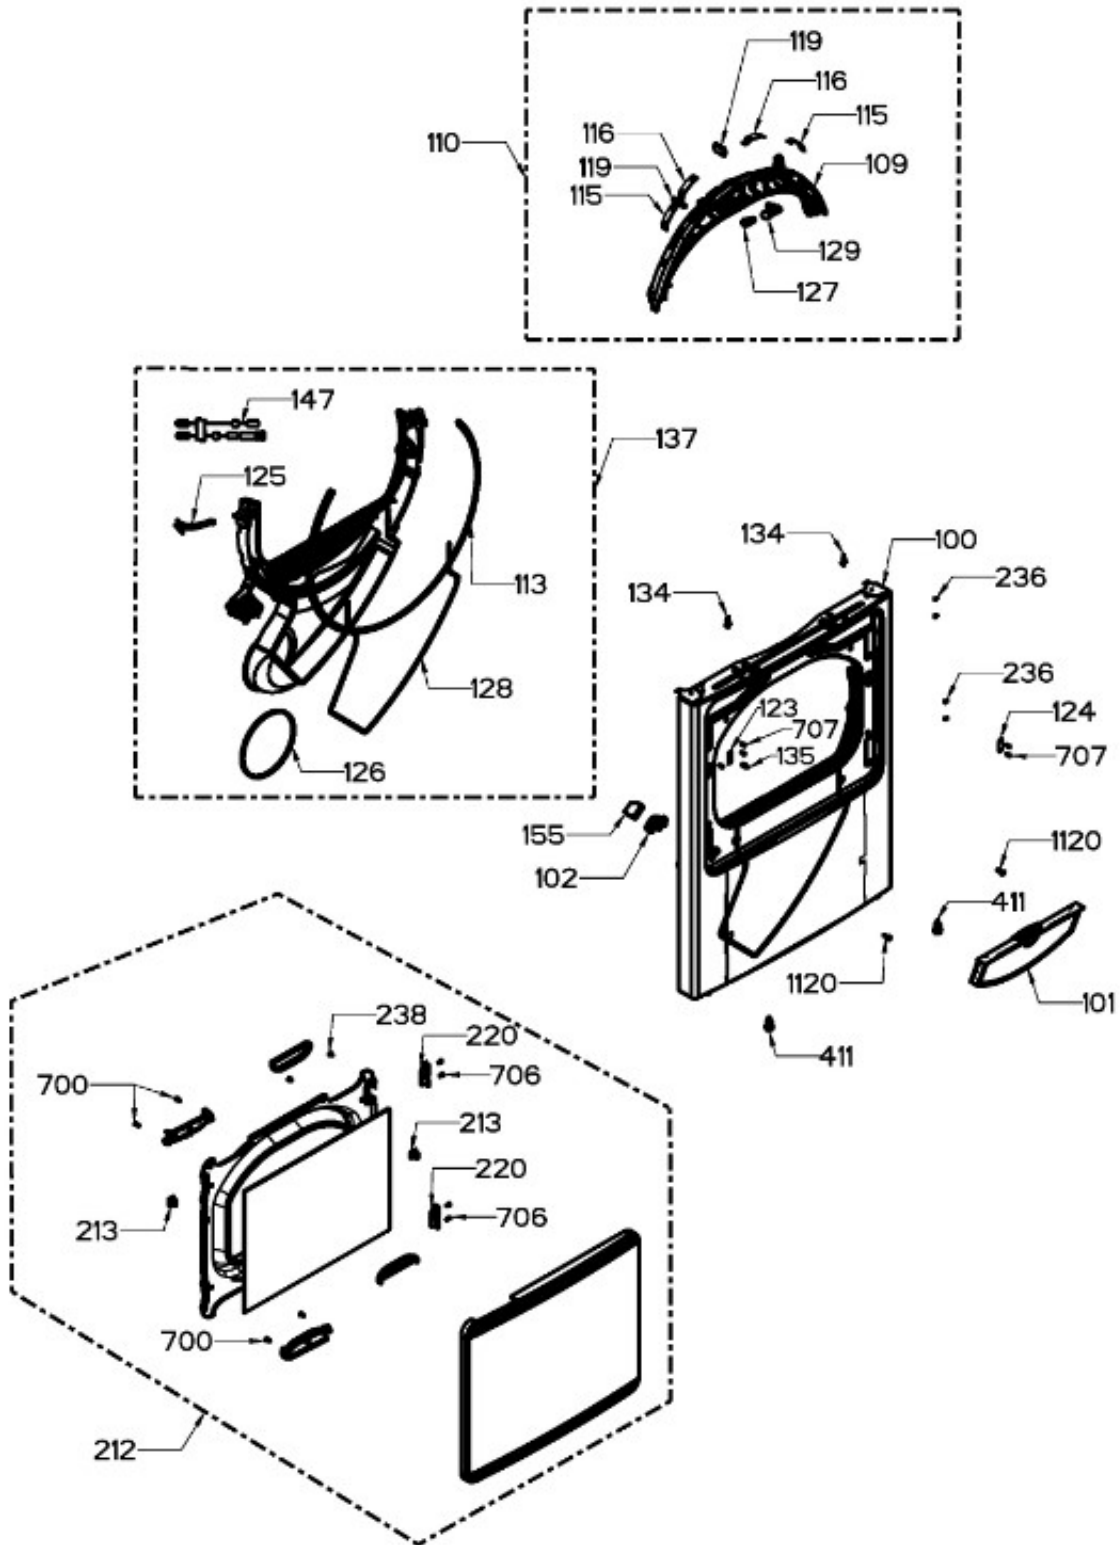

Distribuidor Autorizado

SurteRápido.com

Venta de Refacciones
Electrodomesticas

SECADORA DMG47N8MSDAB00