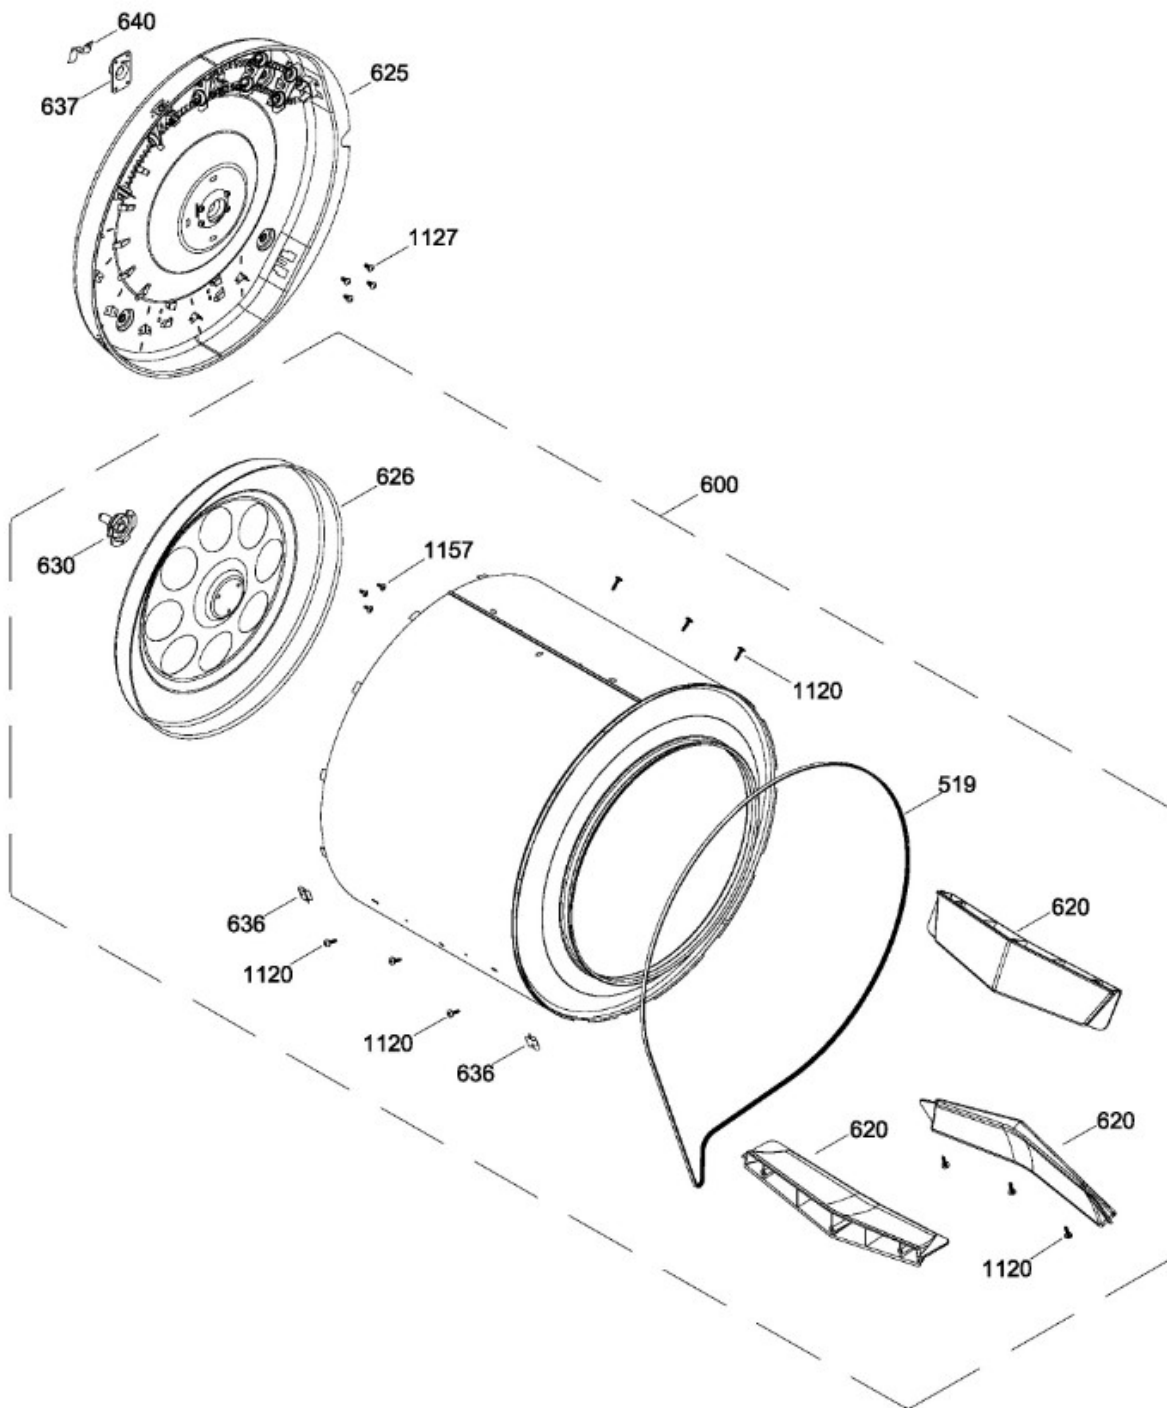

PUERTA (ENS) / DOOR (ASM)

DSKP333EC3WW

GABINETE / STRUCTURE

DSKP333EC3WW

SISTEMA DE TRANSMISION / BLOWER & DRIVE ASSEMBLY

DSKP333EC3WW

Guía	Refacción	Descripción
1	WW01F01498	SWITCH TRIM
7	WW02F00177	ENS. PERILLAS
8	WW02F00160	PERILLA
8	WW02L00643	PERILLA
10	WW01F01484	ARNES ENS (TIMER)
10	WW02F00520	ARNES ENS (TIMER)
20	WW02A00085	CLIP
20	WW02L00643	CLIP
22	WW03A00093	TUERCA RAPIDA "U" 5/8 X 7/16
23	WW02L00024	INTERRUPTOR ARRANQUE
25	WW02F00155	SHIELD CONTROL
27	WW01F01488	ARNES PANEL DE CONTROL
100	WW03L00118	PANEL FRONTAL(BCO)
101	WW03F00043	ENS. FILTRO
102	WW02L00025	INTERRUPTOR PUERTA
105	WW02L00179	PARRILLA
107	WW02L00618	MARCO REJILLA
109	WW03L00119	SELLO PUERTA
110	WW01F01485	COJINETE FRONTAL Y ARNES ENS
111	WW02F00181	COLECTOR DE AIRE
114	WW02L00178	SELLO PUERTA
115	WW01L01327	COJINETE DESLIZABLE BLANCO
116	WW01L01328	COJINETE DESLIZABLE VERDE
120	WW02A00004	STRIKE
121	WW01F01476	CABLES
126	WW01A00537	SELLO ESPUMA
128	WW01A00538	SELLO ESPUMA
129	WW03A00095	SELLO ESPUMA
147	WW01F01486	ARNES TERMOSTATO
202	WW03L00136	CONTRA PUERTA (BCO)
207	WW02L00171	PANEL PUERTA
213	WW02L00037	LATCH ASM.
220	WW02L00029	BISAGRA
220	WW02L00028	BISAGRA
401	WW01L01321	CUBIERTA SUPERIOR BLANCA
404	WW01L01323	PANEL LATERAL BLANCO
405	WW02F00117	CASTER_ASM
406	WW01F01480	ARNES CON TERMOSTATOS Y SWITCH