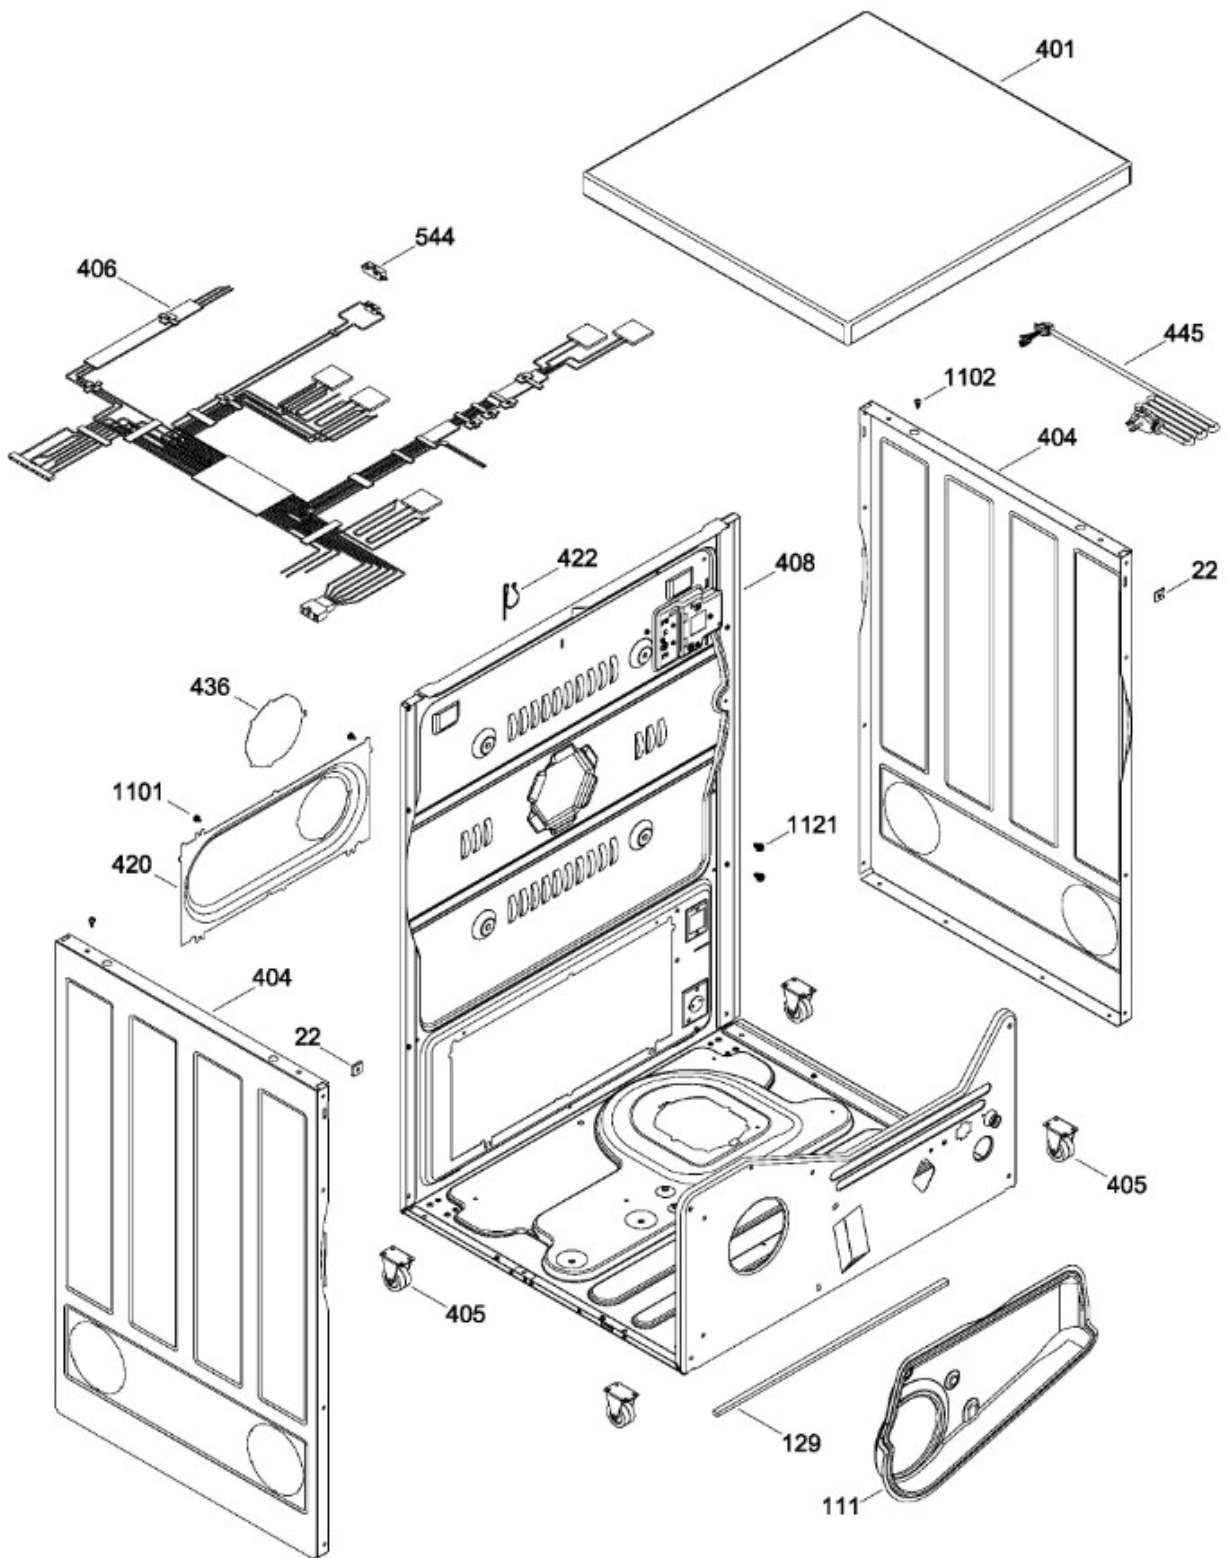

PUERTA (ENS) / DOOR (ASM)

DSKP333EC3WW

GABINETE / STRUCTURE

DSKP333EC3WW

SISTEMA DE TRANSMISION / BLOWER & DRIVE ASSEMBLY

DSKP333EC3WW

Guía	Refacción	Descripción
1	WW01F01498	SWITCH TRIM
7	WW02F00177	ENS. PERILLAS
8	WW02F00160	PERILLA
8	WW02L00643	PERILLA
10	WW01F01484	ARNES ENS (TIMER)
10	WW02F00520	ARNES ENS (TIMER)
20	WW02A00085	CLIP
20	WW02L00643	CLIP
22	WW03A00093	TUERCA RAPIDA "U" 5/8 X 7/16
23	WW02L00024	INTERRUPTOR ARRANQUE
25	WW02F00155	SHIELD CONTROL
27	WW01F01488	ARNES PANEL DE CONTROL
100	WW03L00118	PANEL FRONTAL(BCO)
101	WW03F00043	ENS. FILTRO
102	WW02L00025	INTERRUPTOR PUERTA
105	WW02L00179	PARRILLA
107	WW02L00618	MARCO REJILLA
109	WW03L00119	SELLO PUERTA
110	WW01F01485	COJINETE FRONTAL Y ARNES ENS
111	WW02F00181	COLECTOR DE AIRE
114	WW02L00178	SELLO PUERTA
115	WW01L01327	COJINETE DESLIZABLE BLANCO
116	WW01L01328	COJINETE DESLIZABLE VERDE
120	WW02A00004	STRIKE
121	WW01F01476	CABLES
126	WW01A00537	SELLO ESPUMA
128	WW01A00538	SELLO ESPUMA
129	WW03A00095	SELLO ESPUMA
147	WW01F01486	ARNES TERMOSTATO
202	WW03L00136	CONTRA PUERTA (BCO)
207	WW02L00171	PANEL PUERTA
213	WW02L00037	LATCH ASM.
220	WW02L00029	BISAGRA
220	WW02L00028	BISAGRA
401	WW01L01321	CUBIERTA SUPERIOR BLANCA
404	WW01L01323	PANEL LATERAL BLANCO
405	WW02F00117	CASTER_ASM
406	WW01F01480	ARNES CON TERMOSTATOS Y SWITCH