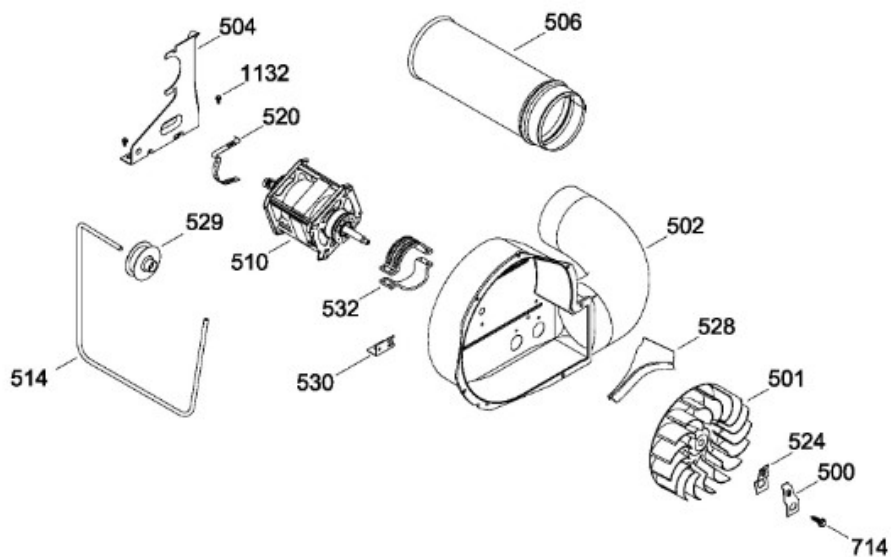

PUERTA (ENS) / DOOR (ASM)

DSKP333EC3WW

GABINETE / STRUCTURE

DSKP333EC3WW

SISTEMA DE TRANSMISION / BLOWER & DRIVE ASSEMBLY

DSKP333EC3WW

Guía	Refacción	Descripción
1	WW01F01498	SWITCH TRIM
7	WW02F00177	ENS. PERILLAS
8	WW02F00160	PERILLA
8	WW02L00643	PERILLA
10	WW01F01484	ARNES ENS (TIMER)
10	WW02F00520	ARNES ENS (TIMER)
20	WW02A00085	CLIP
20	WW02L00643	CLIP
22	WW03A00093	TUERCA RAPIDA "U" 5/8 X 7/16
23	WW02L00024	INTERRUPTOR ARRANQUE
25	WW02F00155	SHIELD CONTROL
27	WW01F01488	ARNES PANEL DE CONTROL
100	WW03L00118	PANEL FRONTAL(BCO)
101	WW03F00043	ENS. FILTRO
102	WW02L00025	INTERRUPTOR PUERTA
105	WW02L00179	PARRILLA
107	WW02L00618	MARCO REJILLA
109	WW03L00119	SELLO PUERTA
110	WW01F01485	COJINETE FRONTAL Y ARNES ENS
111	WW02F00181	COLECTOR DE AIRE
114	WW02L00178	SELLO PUERTA
115	WW01L01327	COJINETE DESLIZABLE BLANCO
116	WW01L01328	COJINETE DESLIZABLE VERDE
120	WW02A00004	STRIKE
121	WW01F01476	CABLES
126	WW01A00537	SELLO ESPUMA
128	WW01A00538	SELLO ESPUMA
129	WW03A00095	SELLO ESPUMA
147	WW01F01486	ARNES TERMOSTATO
202	WW03L00136	CONTRA PUERTA (BCO)
207	WW02L00171	PANEL PUERTA
213	WW02L00037	LATCH ASM.
220	WW02L00029	BISAGRA
220	WW02L00028	BISAGRA
401	WW01L01321	CUBIERTA SUPERIOR BLANCA
404	WW01L01323	PANEL LATERAL BLANCO
405	WW02F00117	CASTER_ASM
406	WW01F01480	ARNES CON TERMOSTATOS Y SWITCH