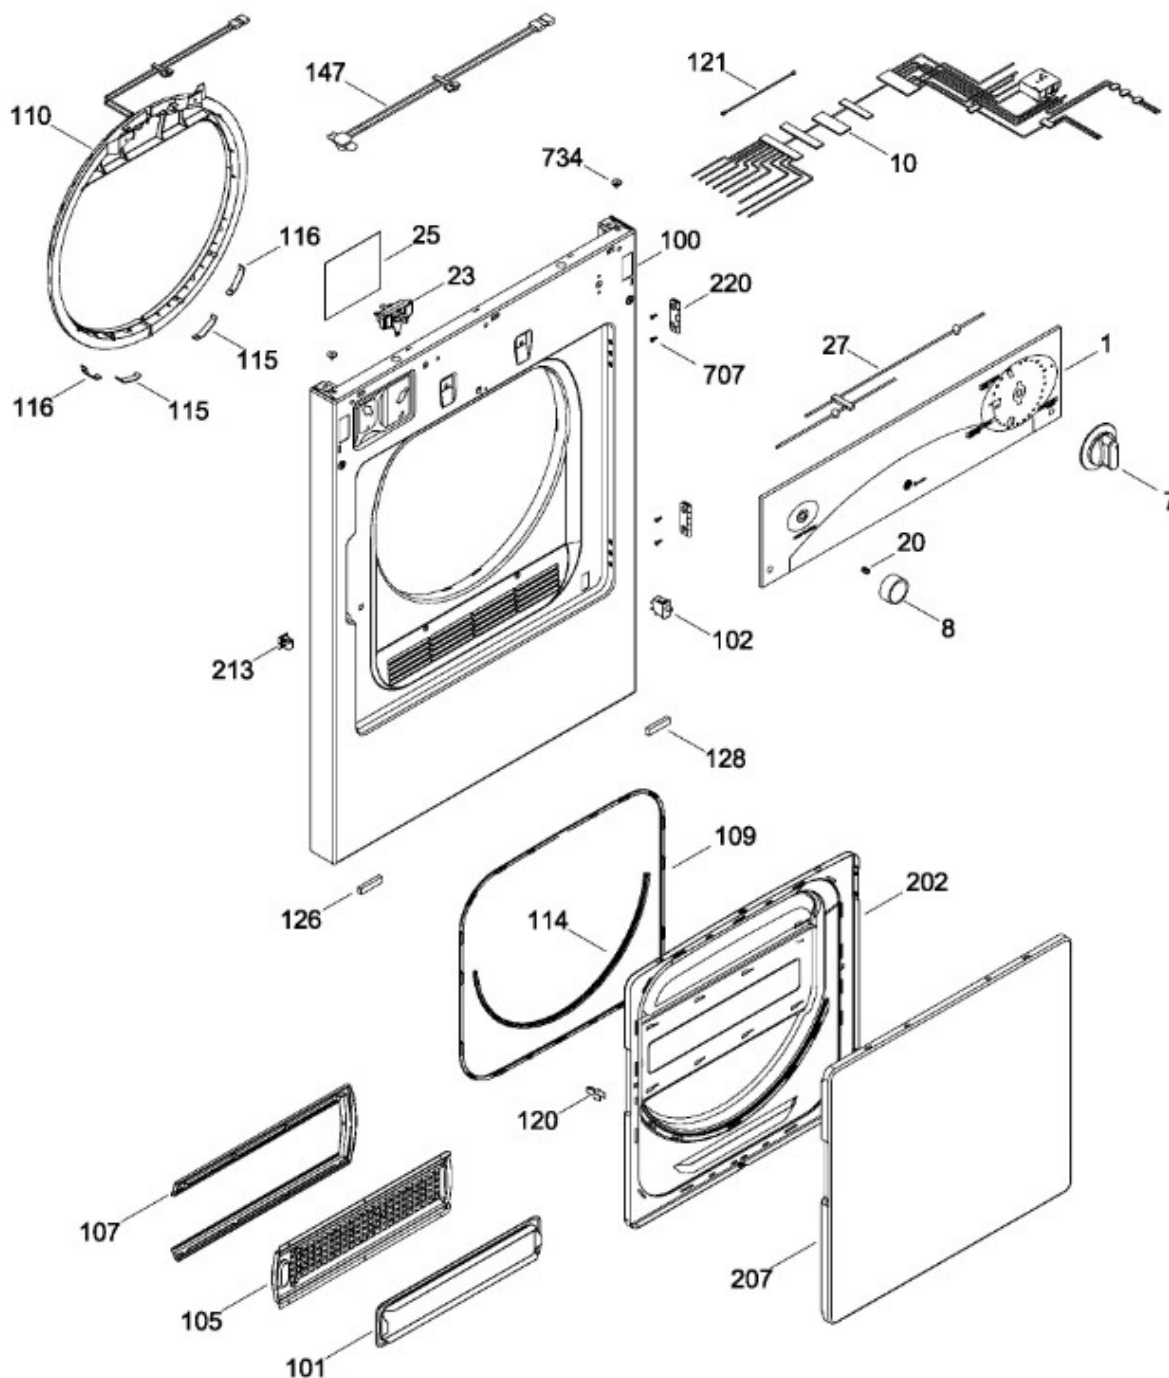

PUERTA (ENS) / DOOR (ASM)

DSKP333EC3WW

GABINETE / STRUCTURE

DSKP333EC3WW

SISTEMA DE TRANSMISION / BLOWER & DRIVE ASSEMBLY

DSKP333EC3WW

Guía	Refacción	Descripción
1	WW01F01498	SWITCH TRIM
7	WW02F00177	ENS. PERILLAS
8	WW02F00160	PERILLA
8	WW02L00643	PERILLA
10	WW01F01484	ARNES ENS (TIMER)
10	WW02F00520	ARNES ENS (TIMER)
20	WW02A00085	CLIP
20	WW02L00643	CLIP
22	WW03A00093	TUERCA RAPIDA "U" 5/8 X 7/16
23	WW02L00024	INTERRUPTOR ARRANQUE
25	WW02F00155	SHIELD CONTROL
27	WW01F01488	ARNES PANEL DE CONTROL
100	WW03L00118	PANEL FRONTAL(BCO)
101	WW03F00043	ENS. FILTRO
102	WW02L00025	INTERRUPTOR PUERTA
105	WW02L00179	PARRILLA
107	WW02L00618	MARCO REJILLA
109	WW03L00119	SELLO PUERTA
110	WW01F01485	COJINETE FRONTAL Y ARNES ENS
111	WW02F00181	COLECTOR DE AIRE
114	WW02L00178	SELLO PUERTA
115	WW01L01327	COJINETE DESLIZABLE BLANCO
116	WW01L01328	COJINETE DESLIZABLE VERDE
120	WW02A00004	STRIKE
121	WW01F01476	CABLES
126	WW01A00537	SELLO ESPUMA
128	WW01A00538	SELLO ESPUMA
129	WW03A00095	SELLO ESPUMA
147	WW01F01486	ARNES TERMOSTATO
202	WW03L00136	CONTRA PUERTA (BCO)
207	WW02L00171	PANEL PUERTA
213	WW02L00037	LATCH ASM.
220	WW02L00029	BISAGRA
220	WW02L00028	BISAGRA
401	WW01L01321	CUBIERTA SUPERIOR BLANCA
404	WW01L01323	PANEL LATERAL BLANCO
405	WW02F00117	CASTER_ASM
406	WW01F01480	ARNES CON TERMOSTATOS Y SWITCH