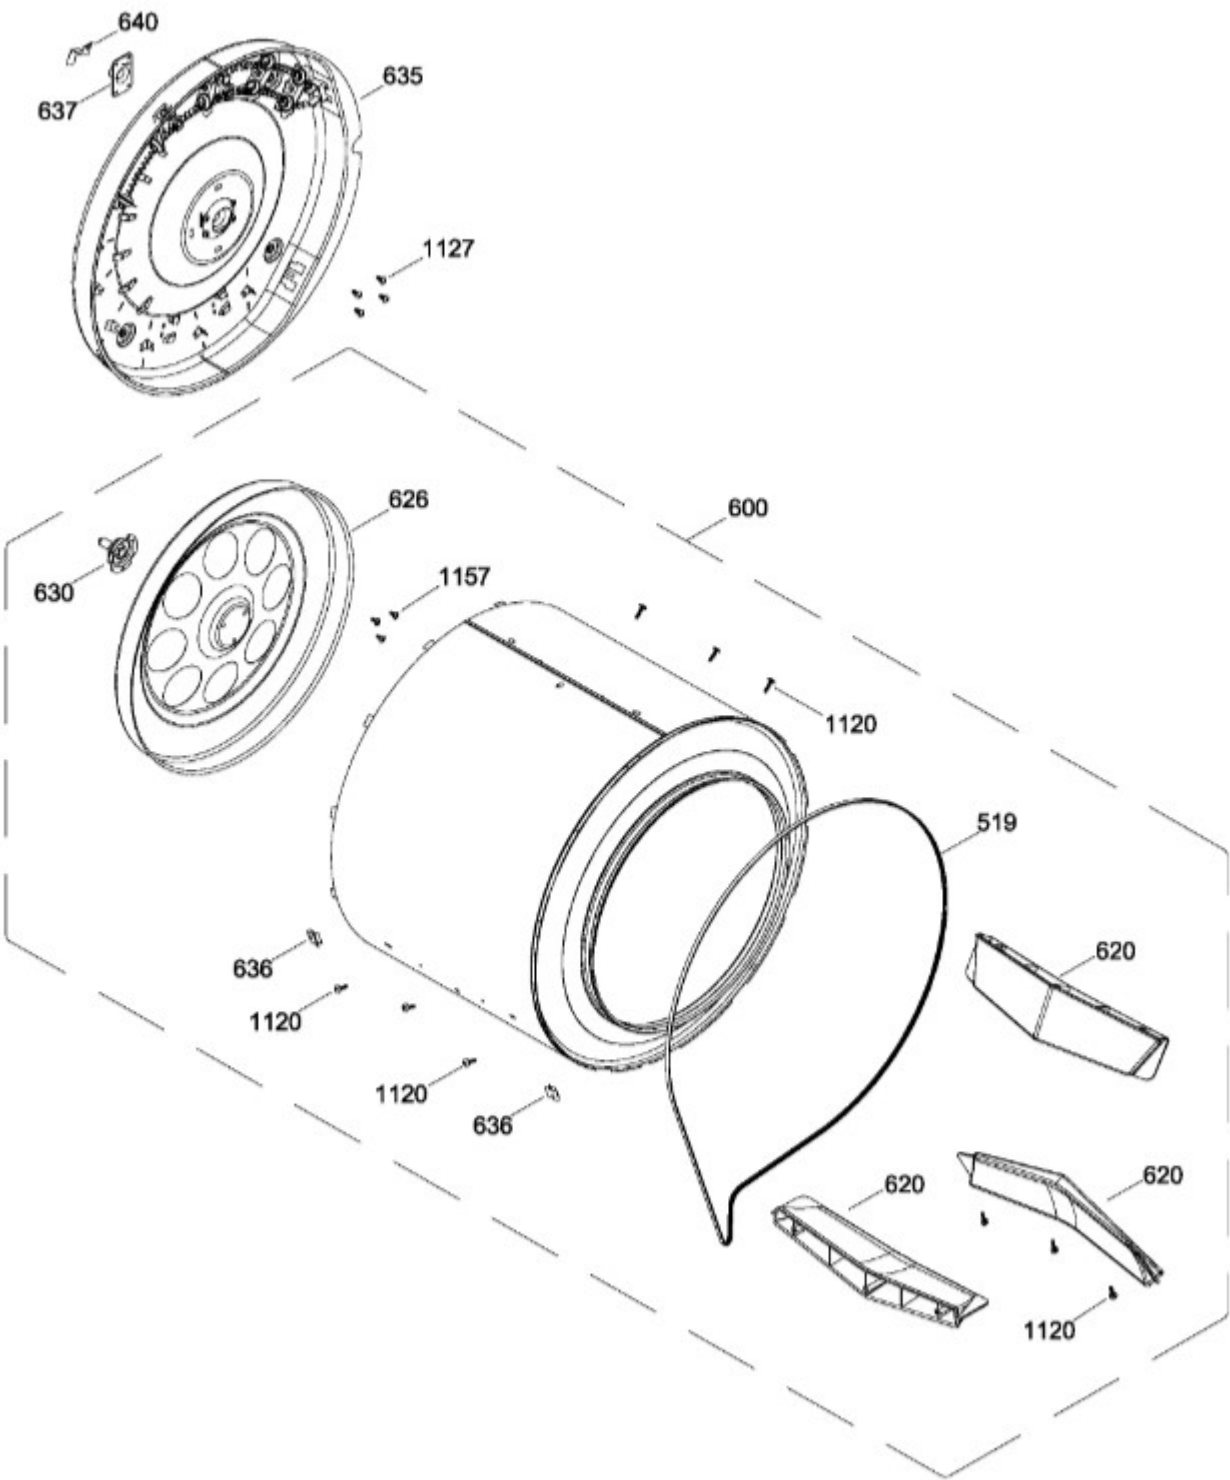

BENITO JUÁREZ #1500 GPE ZITON, CD. GUADALUPE NUEVO LEÓN TEL: 8183377999 Y 49
HORARIOS: LUNES A VIERNES 8:30 A 6:00 PM Y SÁBADOS DE 8:30 A 2:00 PM
WEB: www.denek.com

Guía	Refacción	Descripción
1	WW01F01497	PANEL DE CONTROL
7	WW02F00177	ENS. PERILLAS
8	WW02F00160	PERILLA
8	WW02L00643	PERILLA
10	WW01F01484	ARNES ENS (TIMER)
10	WW02F00520	ARNES ENS (TIMER)
20	WW02A00085	CLIP
20	WW02L00643	CLIP
22	WW03A00093	TUERCA RAPIDA "U" 5/8 X 7/16
23	WW02L00024	INTERRUPTOR ARRANQUE
25	WW02F00155	SHIELD CONTROL
27	WW01F01488	ARNES PANEL DE CONTROL
100	WW03L00118	PANEL FRONTAL(BCO)
102	WW02L00025	INTERRUPTOR PUERTA
105	WW02L00179	PARRILLA
107	WW02L00618	MARCO REJILLA
109	WW03L00119	SELLO PUERTA
110	WW01F01485	COJINETE FRONTAL Y ARNES ENS
111	WW02F00181	COLECTOR DE AIRE
114	WW02L00178	SELLO PUERTA
115	WW01L01327	COJINETE DESLIZABLE BLANCO
116	WW01L01328	COJINETE DESLIZABLE VERDE
120	WW02A00004	STRIKE
121	WW01F01476	CABLES
126	WW01A00537	SELLO ESPUMA
128	WW01A00538	SELLO ESPUMA
129	WW03A00095	SELLO ESPUMA
147	WW01F01486	ARNES TERMOSTATO
201	WW03F00043	ENS. FILTRO
202	WW03L00136	CONTRA PUERTA (BCO)
207	WW02L00171	PANEL PUERTA
213	WW02L00037	LATCH ASM.
220	WW02L00029	BISAGRA
220	WW02L00028	BISAGRA
401	WW01L01322	CUBIERTA SUPERIOR (BLANCA)