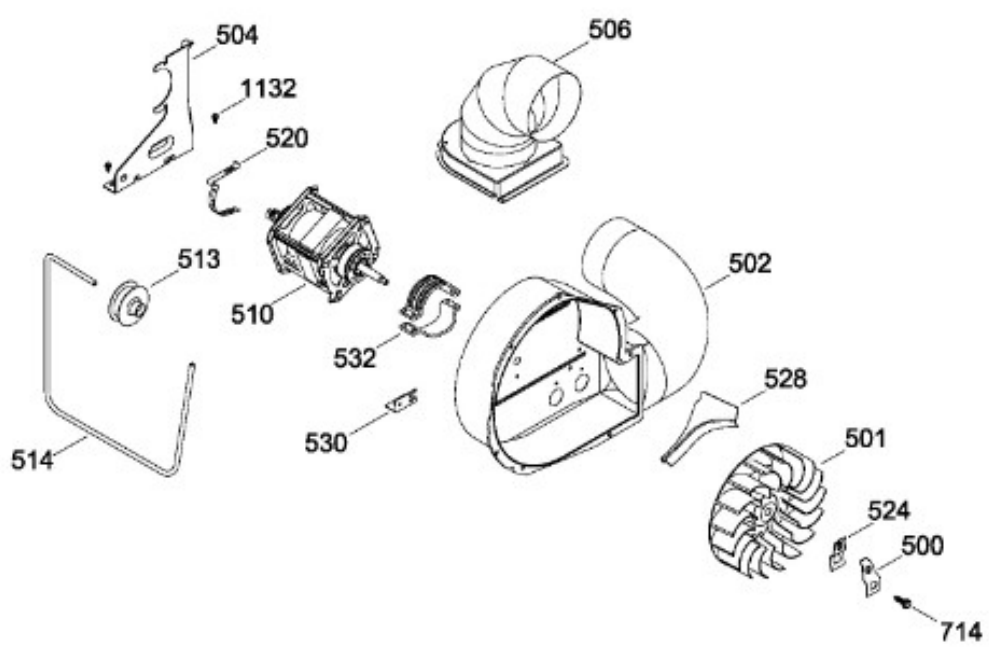

# SECADORA DSKS333EC3WW

GABINETE / STRUCTURE

DSKS333EC3WW

BENITO JUÁREZ #1500 GPE ZITON, CD. GUADALUPE NUEVO LEÓN TEL: 8183377999 Y 49  
HORARIOS: LUNES A VIERNES 8:30 A 6:00 PM Y SÁBADOS DE 8:30 A 2:00 PM  
WEB: [www.denek.com](http://www.denek.com)

# SECADORA DSKS333EC3WW

SISTEMA DE TRANSMISION / BLOWER & DRIVE ASSEMBLY

DSKS333EC3WW

BENITO JUÁREZ #1500 GPE ZITON, CD. GUADALUPE NUEVO LEÓN TEL: 8183377999 Y 49  
HORARIOS: LUNES A VIERNES 8:30 A 6:00 PM Y SÁBADOS DE 8:30 A 2:00 PM  
WEB: [www.denek.com](http://www.denek.com)