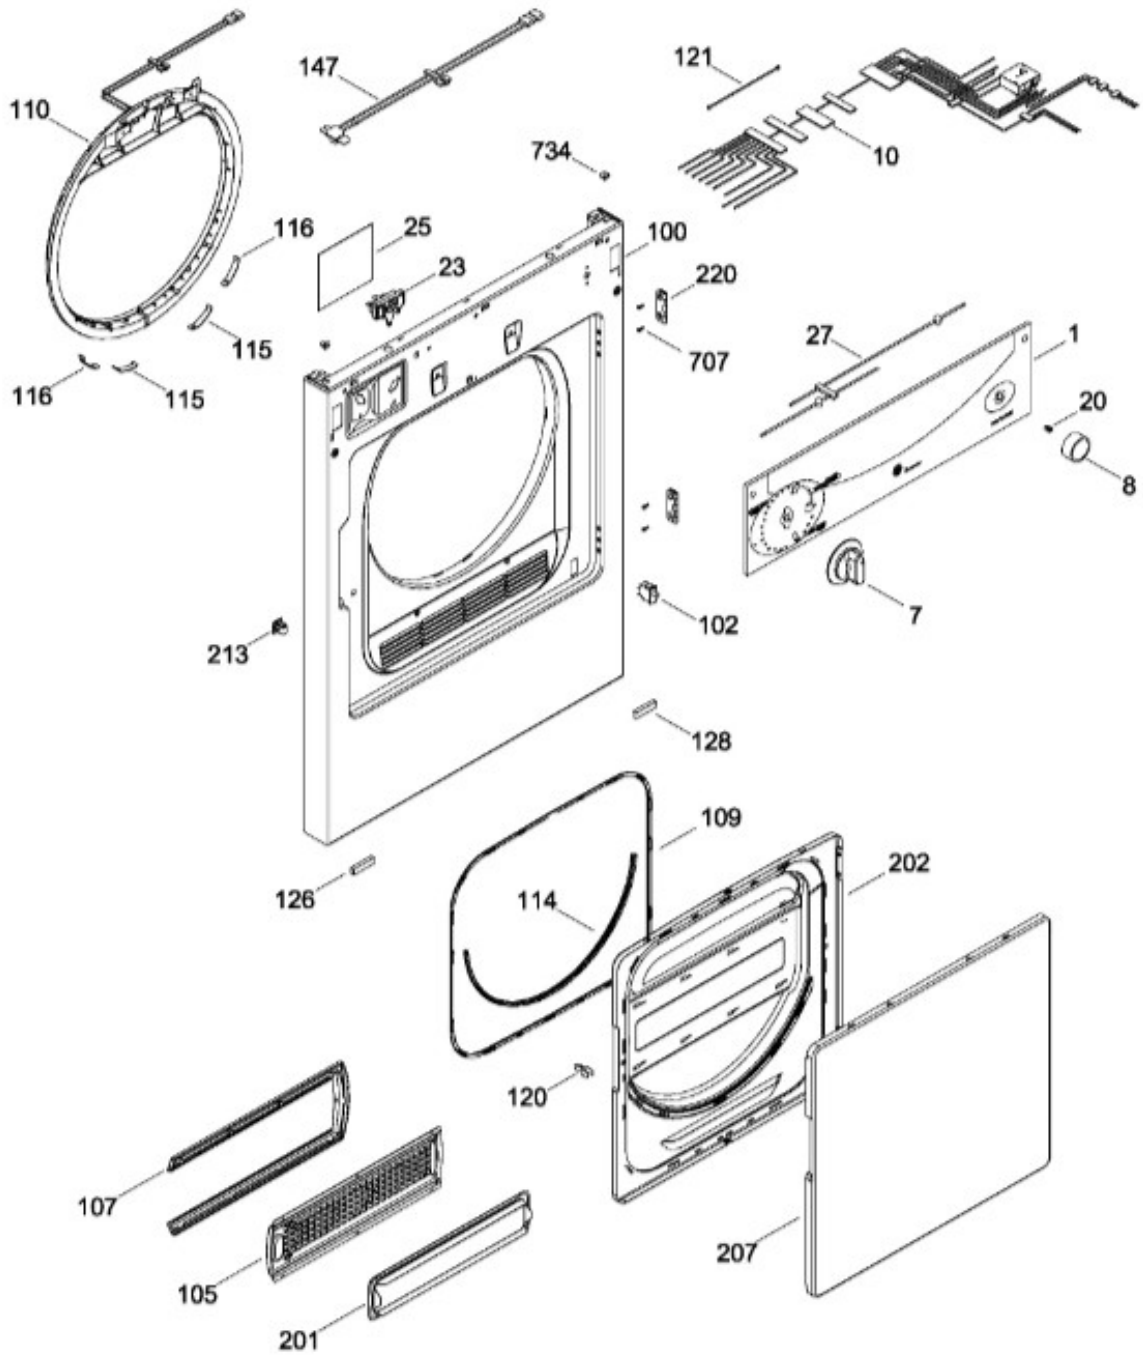

# SECADORA DSKS333EC3WW

PUERTA (ENS) / DOOR (ASM)

DSKS333EC3WW

BENITO JUÁREZ #1500 GPE ZITON, CD. GUADALUPE NUEVO LEÓN TEL: 8183377999 Y 49  
 HORARIOS: LUNES A VIERNES 8:30 A 6:00 PM Y SÁBADOS DE 8:30 A 2:00 PM  
 WEB: [www.denek.com](http://www.denek.com)

# SECADORA DSKS333EC3WW

GABINETE / STRUCTURE

DSKS333EC3WW

BENITO JUÁREZ #1500 GPE ZITON, CD. GUADALUPE NUEVO LEÓN TEL: 8183377999 Y 49  
HORARIOS: LUNES A VIERNES 8:30 A 6:00 PM Y SÁBADOS DE 8:30 A 2:00 PM  
WEB: [www.denek.com](http://www.denek.com)