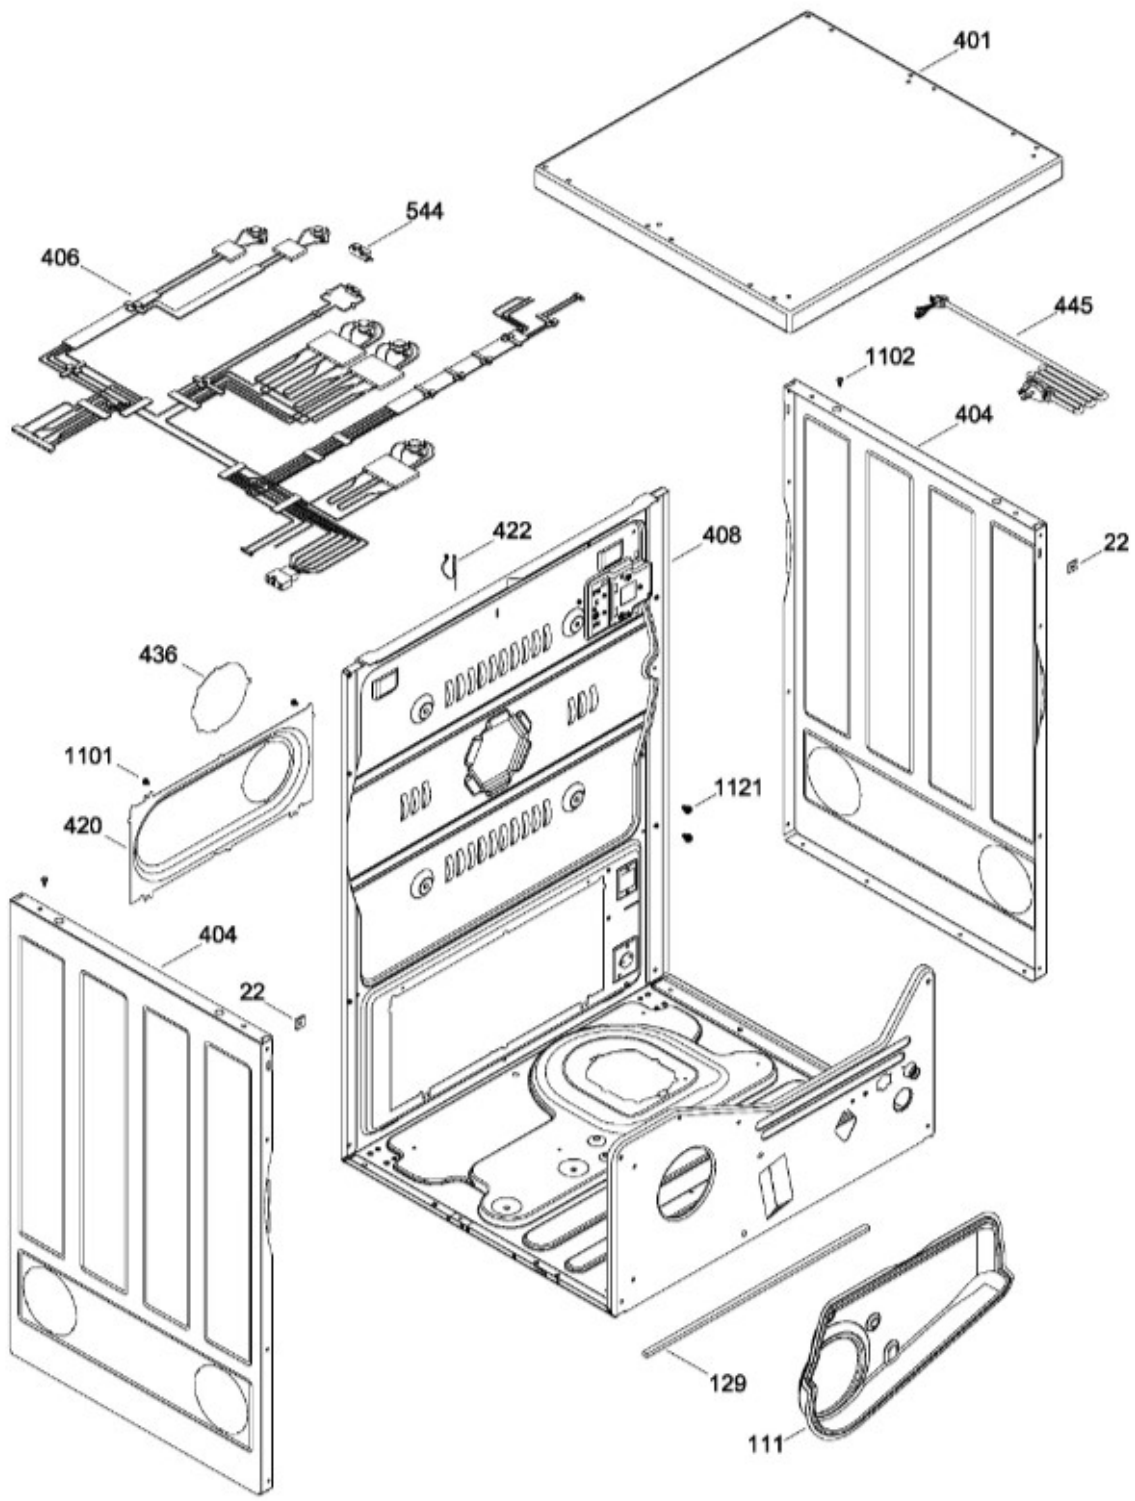

# SECADORA DSKS333EC3WW

PUERTA (ENS) / DOOR (ASM)

DSKS333EC3WW

BENITO JUÁREZ #1500 GPE ZITON, CD. GUADALUPE NUEVO LEÓN TEL: 8183377999 Y 49  
 HORARIOS: LUNES A VIERNES 8:30 A 6:00 PM Y SÁBADOS DE 8:30 A 2:00 PM  
 WEB: [www.denek.com](http://www.denek.com)

# SECADORA DSKS333EC3WW

GABINETE / STRUCTURE

DSKS333EC3WW

BENITO JUÁREZ #1500 GPE ZITON, CD. GUADALUPE NUEVO LEÓN TEL: 8183377999 Y 49  
HORARIOS: LUNES A VIERNES 8:30 A 6:00 PM Y SÁBADOS DE 8:30 A 2:00 PM  
WEB: [www.denek.com](http://www.denek.com)

# SECADORA DSKS333EC3WW

SISTEMA DE TRANSMISION / BLOWER & DRIVE ASSEMBLY

DSKS333EC3WW

BENITO JUÁREZ #1500 GPE ZITON, CD. GUADALUPE NUEVO LEÓN TEL: 8183377999 Y 49  
HORARIOS: LUNES A VIERNES 8:30 A 6:00 PM Y SÁBADOS DE 8:30 A 2:00 PM  
WEB: [www.denek.com](http://www.denek.com)