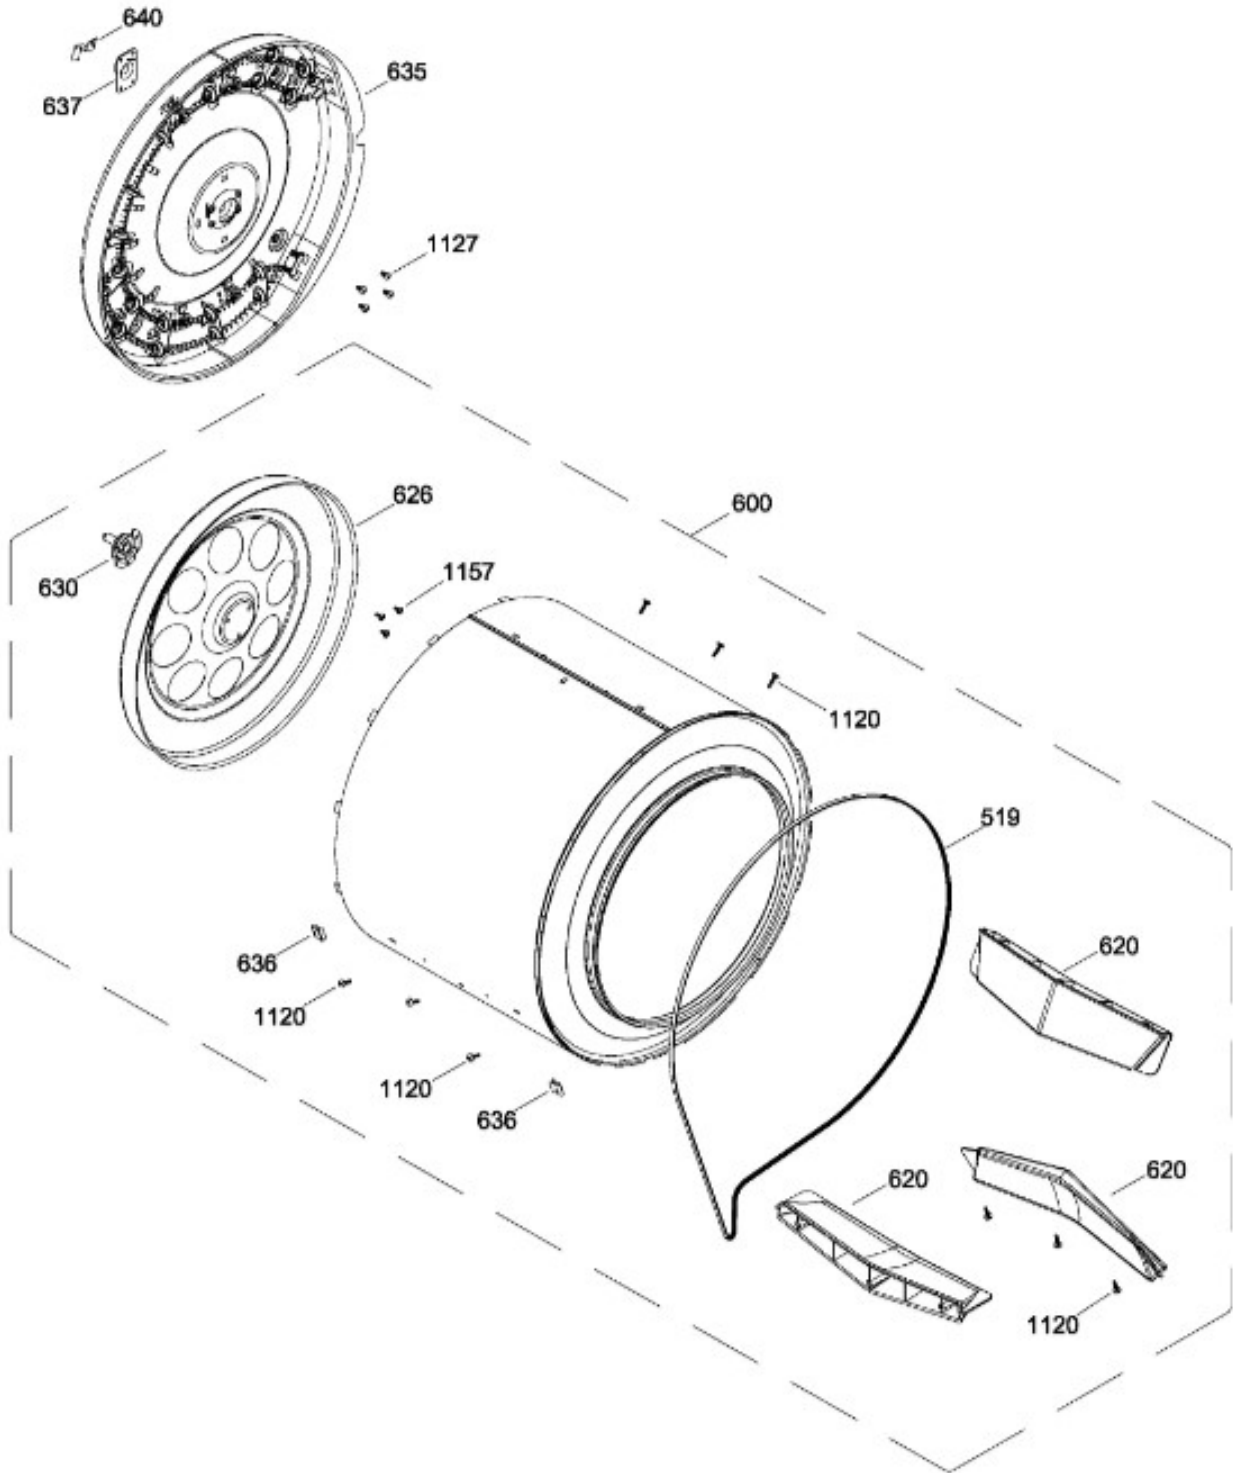

BENITO JUÁREZ #1500 GPE ZITON, CD. GUADALUPE NUEVO LEÓN TEL: 8183377999 Y 49
HORARIOS: LUNES A VIERNES 8:30 A 6:00 PM Y SÁBADOS DE 8:30 A 2:00 PM
WEB: www.denek.com

Guía	Refacción	Descripción
1	WW01F01493	PANEL CONTROL
7	WW02F00177	ENS. PERILLAS
8	WW02F00160	PERILLA
8	WW02L00643	PERILLA
10	WW01F01483	TIMER Y SWITCH ARNES ENSAMBLE
10	WW02A00202	TIMER Y SWITCH ARNES ENSAMBLE
20	WW02A00085	CLIP
20	WW02L00643	CLIP
22	WW03A00093	TUERCA RAPIDA "U" 5/8 X 7/16
23	WW02L00024	INTERRUPTOR ARRANQUE
25	WW02F00155	SHIELD CONTROL
27	WW01F01488	ARNES PANEL DE CONTROL
34	WW01L00644	ENS. PERILLA ROTAT. GE. PREM .
100	WW03L00118	PANEL FRONTAL(BCO)
102	WW02L00025	INTERRUPTOR PUERTA
105	WW02L00179	PARRILLA
107	WW02L00618	MARCO REJILLA
109	WW03L00119	SELLO PUERTA
110	WW01F01485	COJINETE FRONTAL Y ARNES ENS
111	WW02F00181	COLECTOR DE AIRE
114	WW02L00178	SELLO PUERTA
115	WW01L01327	COJINETE DESLIZABLE BLANCO
116	WW01L01328	COJINETE DESLIZABLE VERDE
120	WW02A00004	STRIKE
121	WW01F01476	CABLES
126	WW01A00537	SELLO ESPUMA
128	WW01A00538	SELLO ESPUMA
129	WW03A00095	SELLO ESPUMA
147	WW01F01486	ARNES TERMOSTATO
201	WW03F00043	ENS. FILTRO
202	WW03L00136	CONTRA PUERTA (BCO)
207	WW02L00171	PANEL PUERTA
213	WW02L00037	LATCH ASM.
220	WW02L00029	BISAGRA
220	WW02L00028	BISAGRA