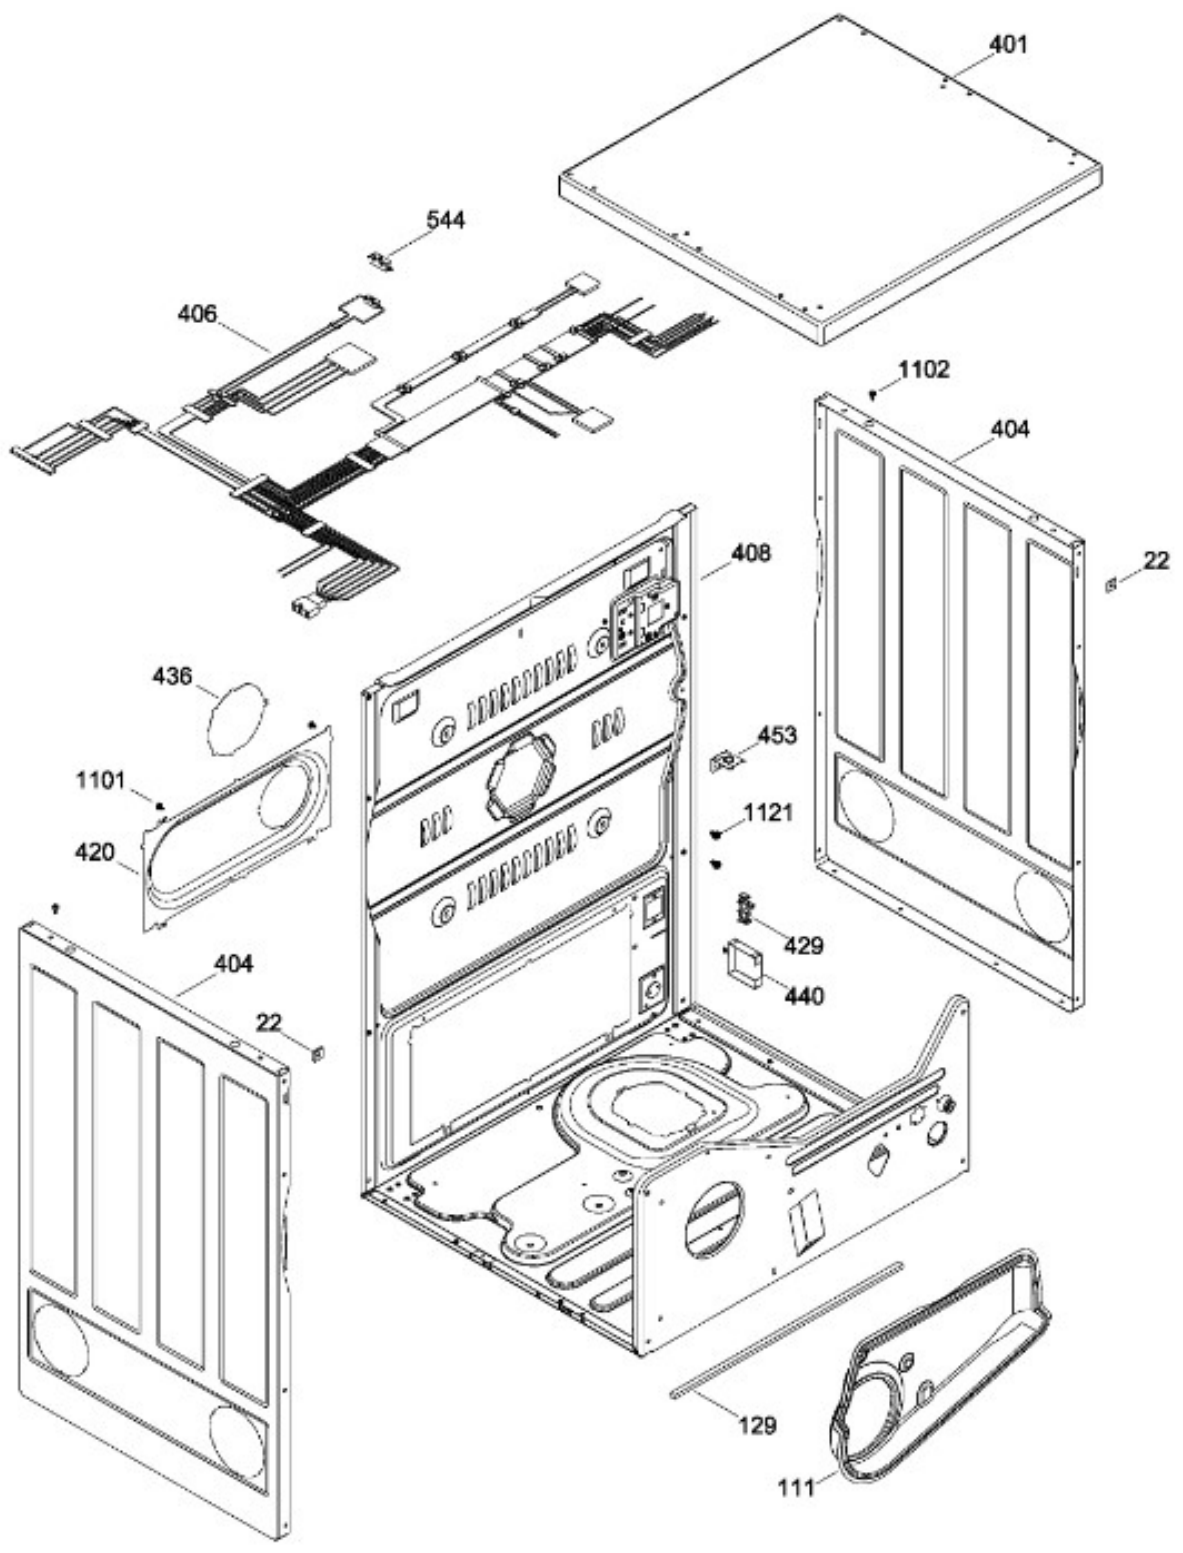

SECADORA DSKS433EB4WW

PUERTA (ENS) / DOOR (ASM)

DSKS433EB4WW

BENITO JUÁREZ #1500 GPE ZITON, CD. GUADALUPE NUEVO LEÓN TEL: 8183377999 Y 49
HORARIOS: LUNES A VIERNES 8:30 A 6:00 PM Y SÁBADOS DE 8:30 A 2:00 PM
WEB: www.denek.com

SECADORA DSKS433EB4WW

GABINETE / STRUCTURE

DSKS433EB4WW

BENITO JUÁREZ #1500 GPE ZITON, CD. GUADALUPE NUEVO LEÓN TEL: 8183377999 Y 49
 HORARIOS: LUNES A VIERNES 8:30 A 6:00 PM Y SÁBADOS DE 8:30 A 2:00 PM
 WEB: www.denek.com