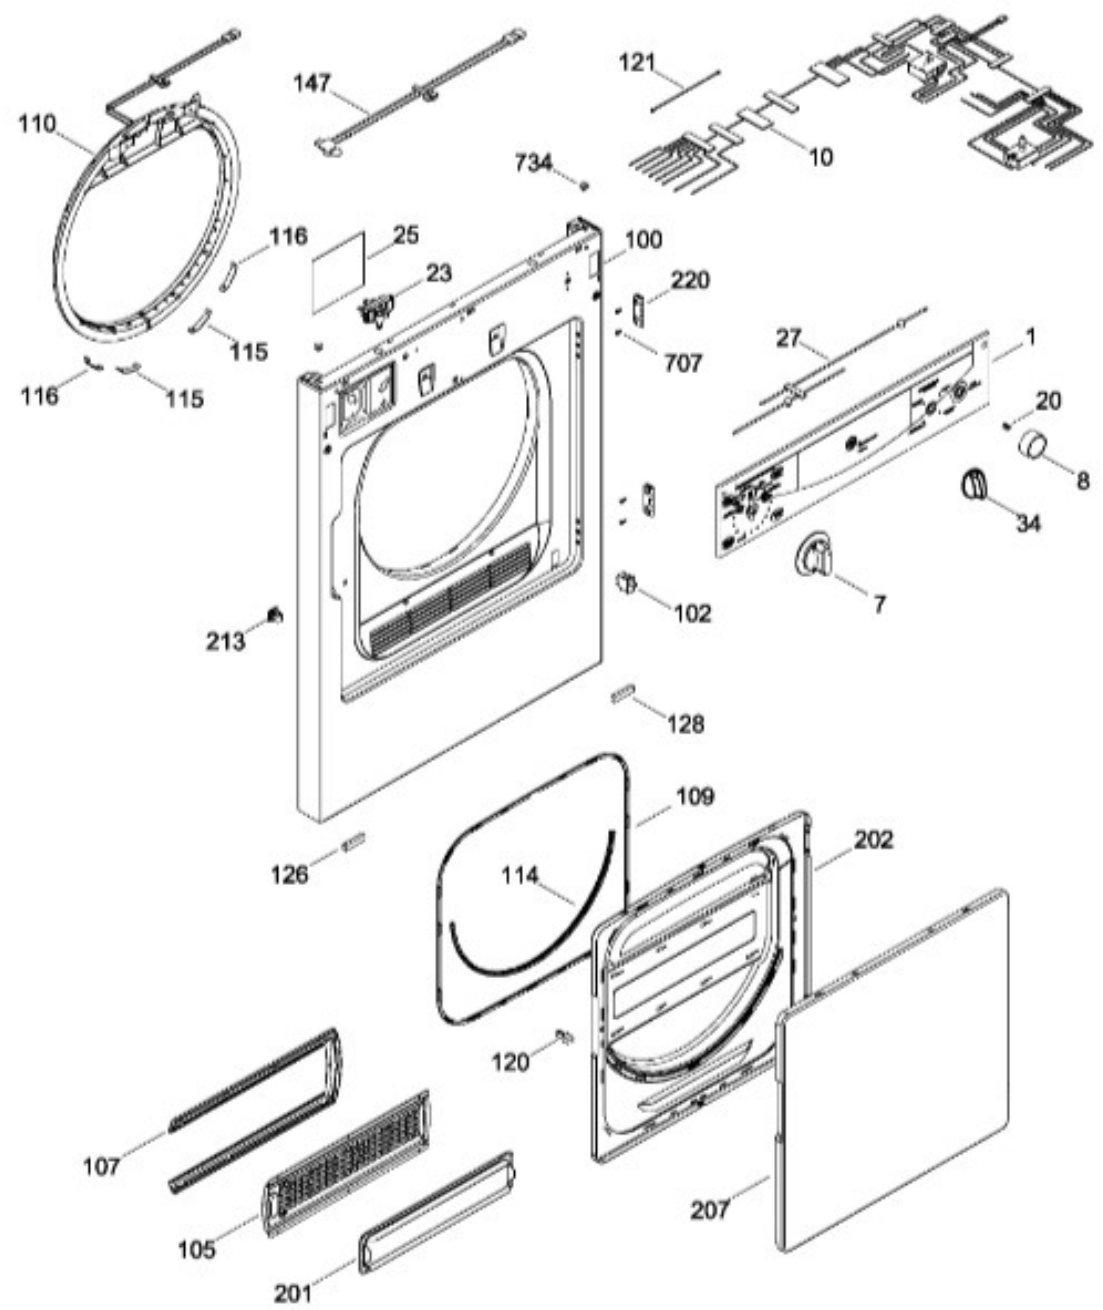

SECADORA DSKS433EB4WW

PUERTA (ENS) / DOOR (ASM)

DSKS433EB4WW

BENITO JUÁREZ #1500 GPE ZITON, CD. GUADALUPE NUEVO LEÓN TEL: 8183377999 Y 49
HORARIOS: LUNES A VIERNES 8:30 A 6:00 PM Y SÁBADOS DE 8:30 A 2:00 PM
WEB: www.denek.com

SECADORA DSKS433EB4WW

GABINETE / STRUCTURE

DSKS433EB4WW

BENITO JUÁREZ #1500 GPE ZITON, CD. GUADALUPE NUEVO LEÓN TEL: 8183377999 Y 49
 HORARIOS: LUNES A VIERNES 8:30 A 6:00 PM Y SÁBADOS DE 8:30 A 2:00 PM
 WEB: www.denek.com