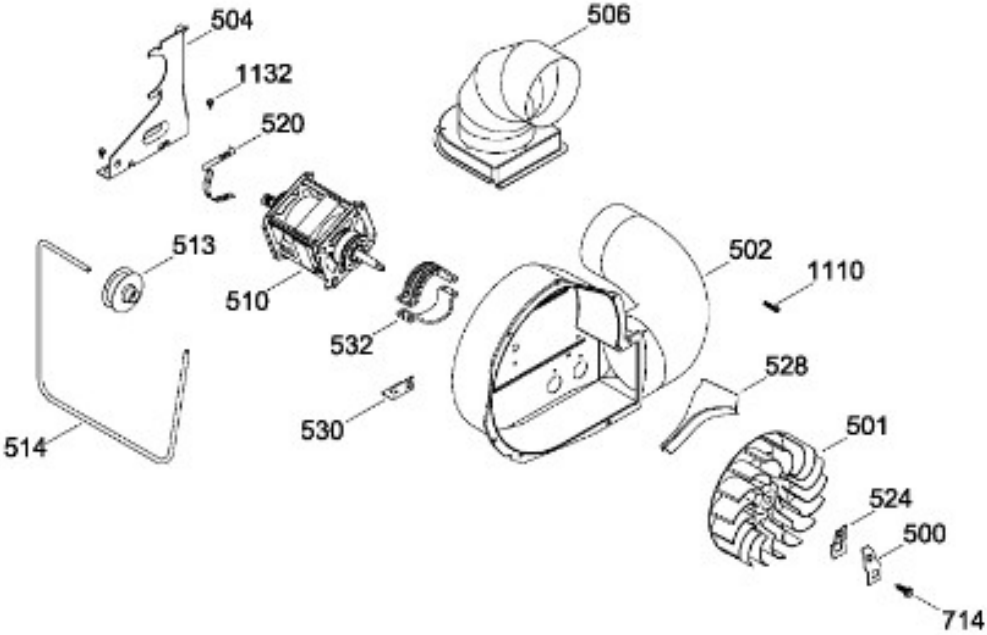

SECADORA DSKS433EB4WW

GABINETE / STRUCTURE

DSKS433EB4WW

BENITO JUÁREZ #1500 GPE ZITON, CD. GUADALUPE NUEVO LEÓN TEL: 8183377999 Y 49
 HORARIOS: LUNES A VIERNES 8:30 A 6:00 PM Y SÁBADOS DE 8:30 A 2:00 PM
 WEB: www.denek.com

SECADORA DSKS433EB4WW

SISTEMA DE TRANSMISION / BLOWER & DRIVE ASSEMBLY

DSKS433EB4WW

BENITO JUÁREZ #1500 GPE ZITON, CD. GUADALUPE NUEVO LEÓN TEL: 8183377999 Y 49
HORARIOS: LUNES A VIERNES 8:30 A 6:00 PM Y SÁBADOS DE 8:30 A 2:00 PM
WEB: www.denek.com