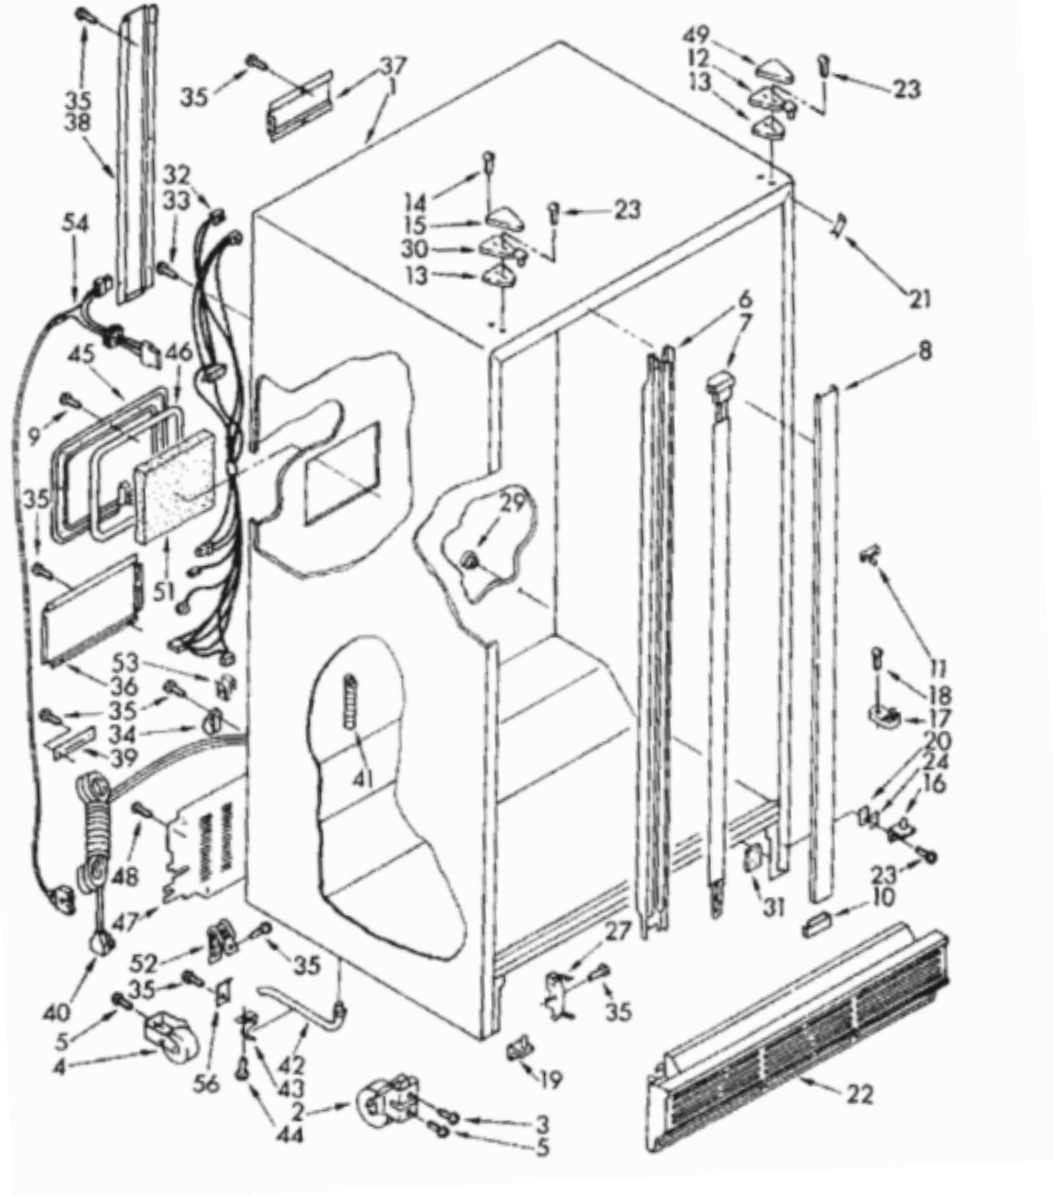

Denek

Benito Juárez 1500 Fracc. Zitoón, Guadalupe N.L.
Tels: 83-37-79-99 y 49 Sin costo: 01-800-872-79-99
Fax: 01-800-872-16-11 Sin costo: 01-800-87-16-10
www.denek.com e-mail: ventas@denek.com

WHIRLPOOL

REFRIGERADOR

ED25RQXXW00

GABINETE

Denek

Benito Juárez 1500 Fracc. Zitoón, Guadalupe N.L.
Tels: 83-37-79-99 y 49 Sin costo: 01-800-872-79-99
Fax: 01-800-872-16-11 Sin costo: 01-800-87-16-10
www.denek.com e-mail: ventas@denek.com

WHIRLPOOL

REFRIGERADOR

ED25RQXXW00

GABINETE

NUMERO	N. DE PARTE	DESCRIPCION
1		Cabinet (Not A Serviceable Part)
2	2152011	Front Roller (2)
3	489333	Screw, 5/16-24 x 1-1/4
4	981122	Roller (Rear) (2)
5	489339	Screw (4)
6	1118355	Mullion Rail
7	1110606	Heater Mullion
8	1123972	Front Mullion Rail
9	489337	Screw (13)
10	1118361	Filler Bottom Mullion
11	1110607	Clip, Ground
12	1123514	Hinge Top
13	1123515	Shim, Hinge Top
14	489284	Screw, Bind
15	987191	Hinge Cover
16	2151629	Hinge Bottom (R.H)
17	986759	Door Closer Lower Cam (2)
18	489358	Screw (2)
19	2151630	Hinge Bottom (L.H)
20	1129868	Spacer, Hinge
21	1110708	Filler, Wrapper
22	1125715	Grille
23	489327	Screw
24	836196	Shim
27	1114789	Clip, Grille Retainer (2)
29	1129178	Grommet
30	1123510	Hinge, Top (L.H.)
31	2147310	Tap Plate (2)
32	2149745	Cabinet Harness
33	489048	Screw, Ground