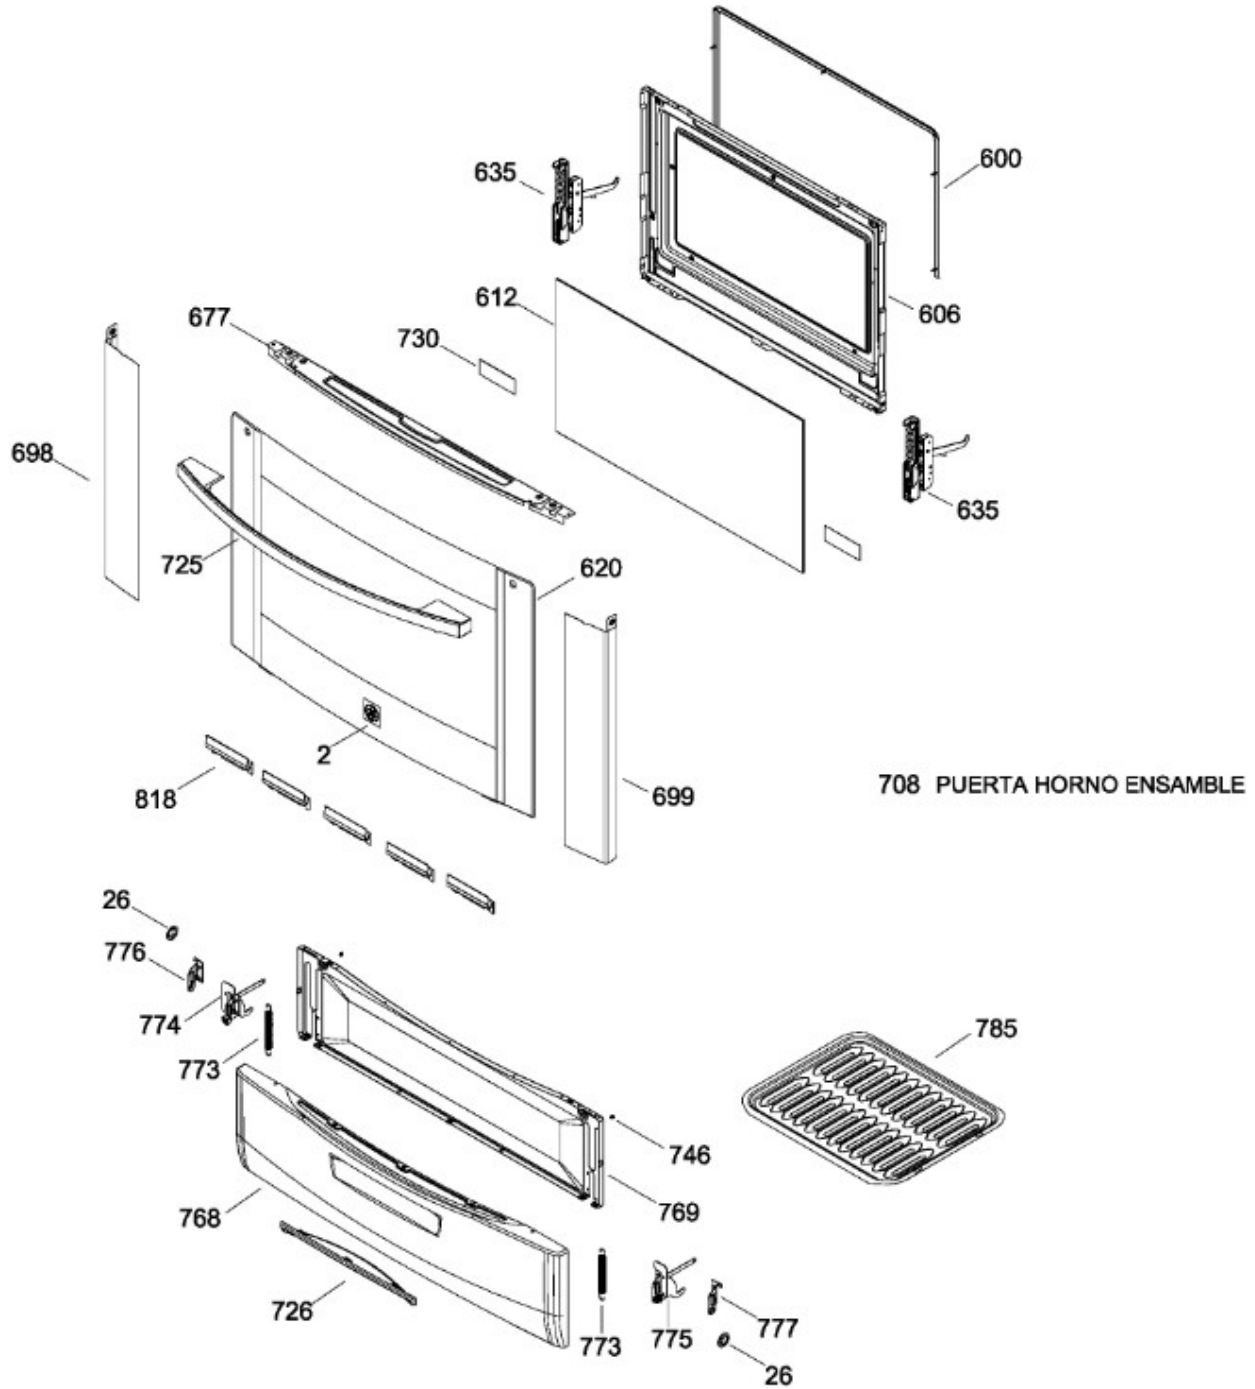

PUERTA

EG3090CX0C

Distribuidor Autorizado

SurteRápido.com

Venta de Refacciones
Electrodomesticas

ESTUFA EG3090CX0C

Guía	Refacción	Descripción
1	WS01L05166	PARRILLA DE FUNDICION
1	WS01L05090	PARRILLA DE FUNDICION
5	WS01L00529	COMAL TROQ NE. CON TEFLON
5	WS01L00528	COMAL TROQ NE. CON TEFLON
5	WS01L08474	COMAL TEFLONIZADO MAQUIL
6	WS01A00837	RESORTE CAPELO
6	WS01A03118	RESORTE CAPELO
7	WS01A00836	RESORTE CAPELO
7	WS01A03117	RESORTE CAPELO
8	WS01L11646	SOPORTE BISAGRA CAPELO
9	WS01L11645	SOPORTE BISAGRA CAPELO
15	WS01L00325	CAPELO ESTUFA ENS.
26	WS01A01042	TUERCA RAPIDA
28	WS01L07756	TOPE VIDRIO CAPELO
40	WS01L03881	MOLDURA CHIMENEA PL.
90	WS01F02490	TAPA QUEMADORES MED ENS. MA.
93	WS01F02488	TAPA QUEMADORES GRANDE ENS. MA.
100	WS01F02273	QUEMADOR MEDIANO ENS.
103	WS01F02228	QUEMADOR GRANDE ENS.
120	WS01L01333	CUBIERTA SUP. INOX.
138	WS01L05481	PERILLAS
140	WS01L05482	PERILLAS
150	222D4149P003S	FRENTE DE PERILLAS SS
232	WS01F01645	INTERRUPTOR PL.
233	WS01F01646	INTERRUPTOR PL.
233	WS01F04170	INTERRUPTOR PL.
252	WS01F03252	TUBO VALVULAS ENS.
255	WS01F02870	TUBO ALI.
256	WS01F02912	TUBO ALI.
256	WS01F09593	TUBO ALI.
257	WS01F02910	TUBO ALI.
258	WS01F02908	TUBO ALI.
259	WS01F02911	TUBO ALI.
260	WS01F02909	TUBO ALI.
268	WS01A00708	2OPORTE P/BUJIA CENTRAL