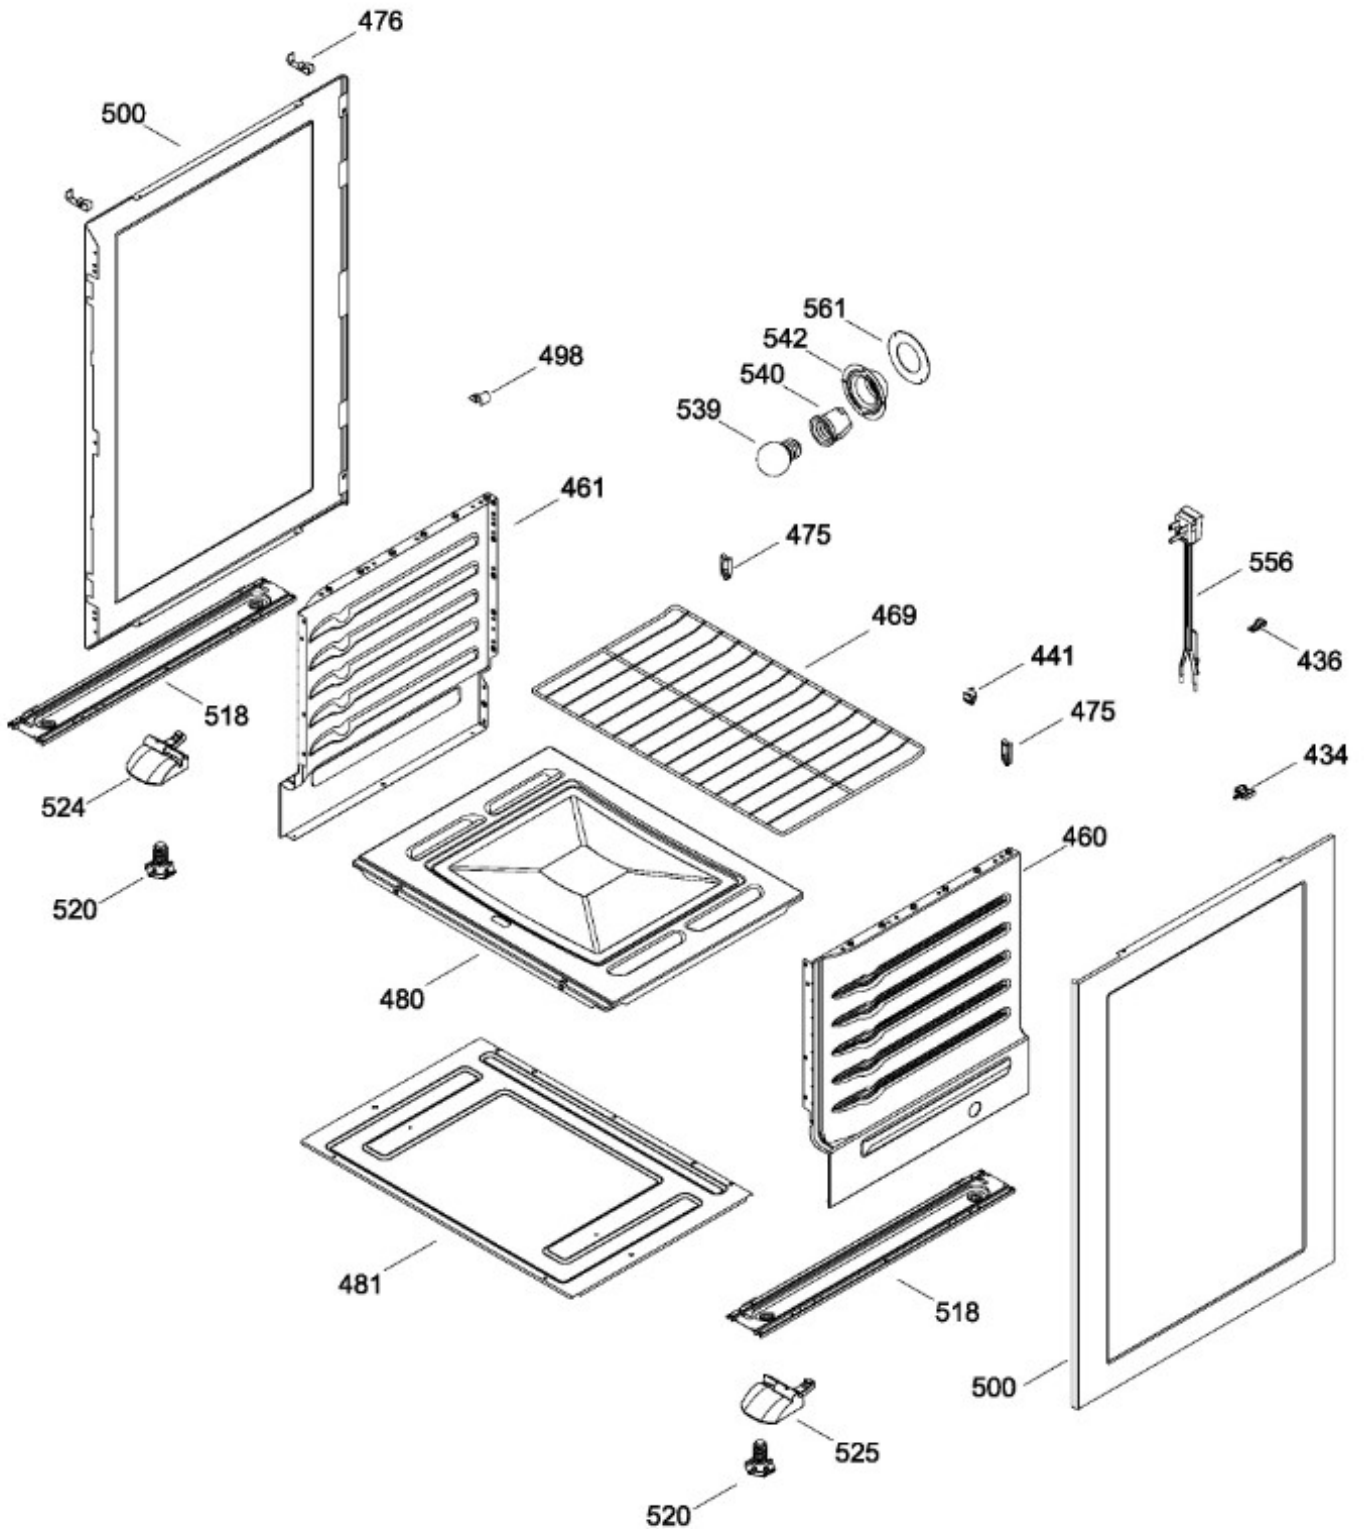

Distribuidor Autorizado

SurteRápido.com

Venta de Refacciones
Electrodomesticas

ESTUFA EG3090CX0D

GABINETE

EG3090CX0D