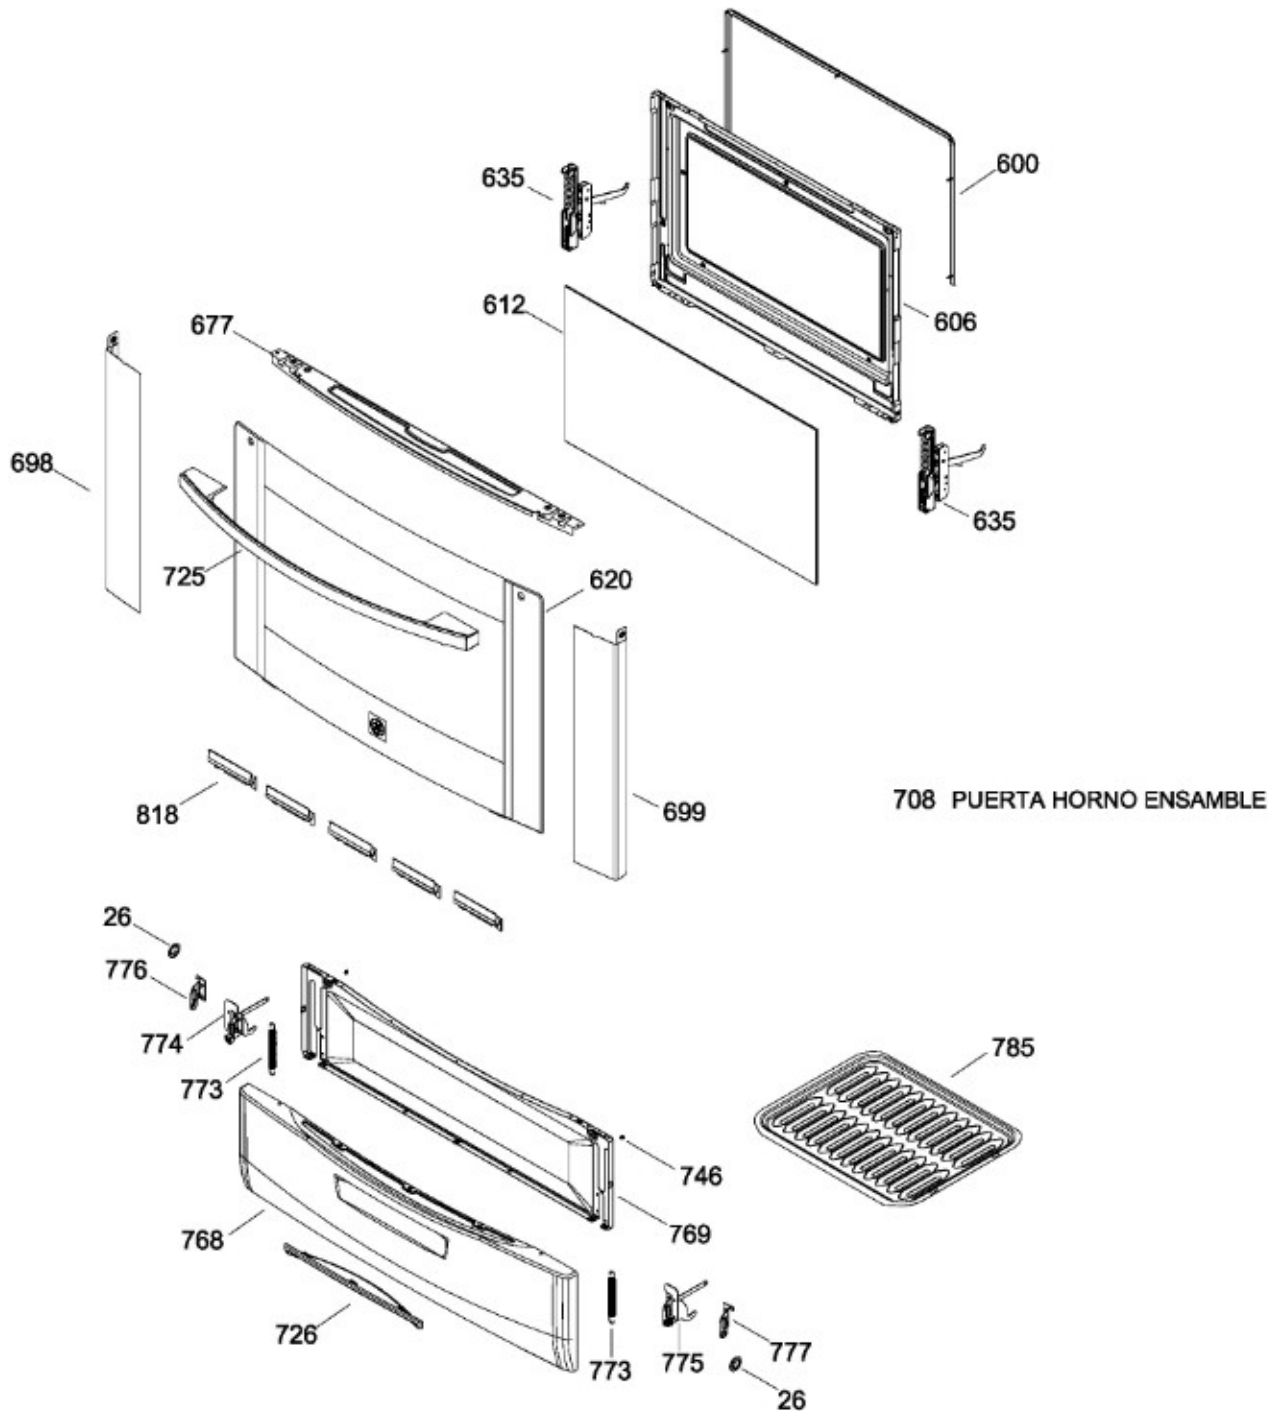

ESTUFA EG3090CX0D

Guía	Refacción	Descripción
1	WS01L05166	PARRILLA DE FUNDICION
1	WS01L05090	PARRILLA DE FUNDICION
5	WS01L00529	COMAL TROQ NE. CON TEFLON
5	WS01L00528	COMAL TROQ NE. CON TEFLON
5	WS01L08474	COMAL TEFLONIZADO MAQUIL
6	WS01A00837	RESORTE CAPELO
6	WS01A03118	RESORTE CAPELO
7	WS01A00836	RESORTE CAPELO
7	WS01A03117	RESORTE CAPELO
8	WS01L11646	SOPORTE BISAGRA CAPELO
9	WS01L11645	SOPORTE BISAGRA CAPELO
15	WS01L00325	CAPELO ESTUFA ENS.
26	WS01A01042	TUERCA RAPIDA
28	WS01L07756	TOPE VIDRIO CAPELO
40	WS01L03881	MOLDURA CHIMENEA PL.
90	WS01F02490	TAPA QUEMADORES MED ENS. MA.
93	WS01F02488	TAPA QUEMADORES GRANDE ENS. MA.
100	WS01F02273	QUEMADOR MEDIANO ENS.
103	WS01F02228	QUEMADOR GRANDE ENS.
120	WS01L01333	CUBIERTA SUP. INOX.
138	WS01L05481	PERILLAS
140	WS01L05482	PERILLAS
150	222D4149P003S	FRENTE DE PERILLAS SS
232	WS01F01645	INTERRUPTOR PL.
233	WS01F01646	INTERRUPTOR PL.
233	WS01F04170	INTERRUPTOR PL.
252	WS01F03252	TUBO VALVULAS ENS.
255	WS01F02870	TUBO ALI.
256	WS01F02912	TUBO ALI.
256	WS01F09593	TUBO ALI.
257	WS01F02910	TUBO ALI.
258	WS01F02908	TUBO ALI.
259	WS01F02911	TUBO ALI.
260	WS01F02909	TUBO ALI.
268	WS01A00708	2OPORTE P/BUJIA CENTRAL