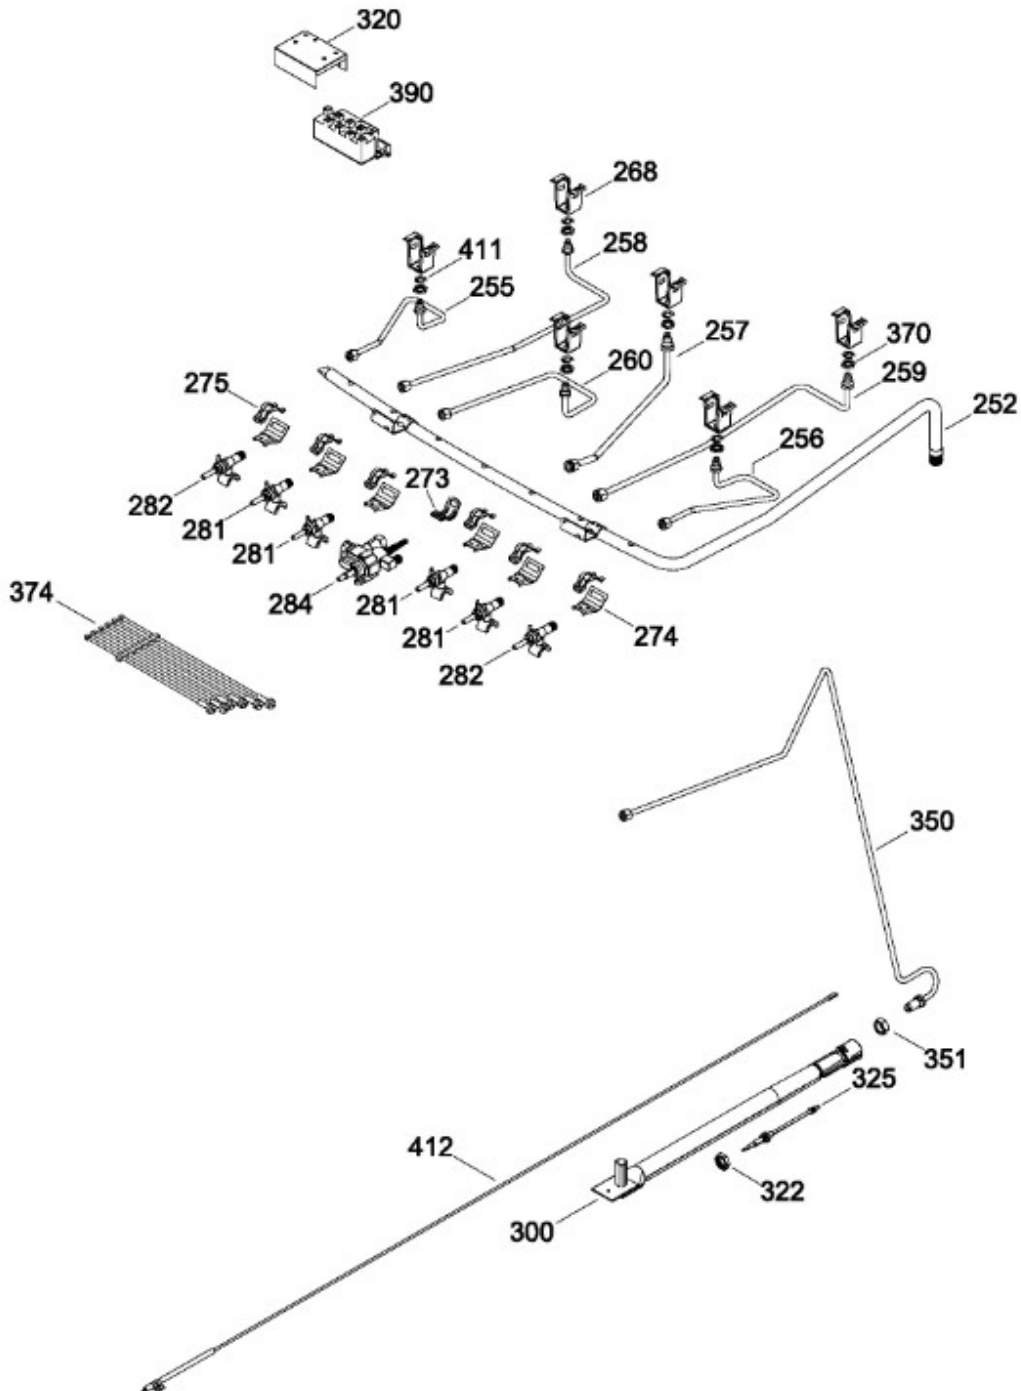

PANEL DE CONTROL Y CUBIERTA

EG3090CX0E

Distribuidor Autorizado

SurteRápido.com

Venta de Refacciones
Electrodomesticas

ESTUFA EG3090CX0E

SISTEMA DE GAS

EG3090CX0E

Distribuidor Autorizado

SurteRápido.com

Venta de Refacciones
Electrodomesticas

ESTUFA EG3090CX0E

Guía	Refacción	Descripción
1	WS01L05166	PARRILLA DE FUNDICION
1	WS01L05090	PARRILLA DE FUNDICION
5	WS01L00529	COMAL TROQ NE. CON TEFLON
5	WS01L00528	COMAL TROQ NE. CON TEFLON
5	WS01L08474	COMAL TEFLONIZADO MAQUIL
6	WS01A00837	RESORTE CAPELO
6	WS01A03118	RESORTE CAPELO
7	WS01A00836	RESORTE CAPELO
7	WS01A03117	RESORTE CAPELO
8	WS01L11646	SOPORTE BISAGRA CAPELO
9	WS01L11645	SOPORTE BISAGRA CAPELO
15	WS01L00325	CAPELO ESTUFA ENS.
26	WS01A01042	TUERCA RAPIDA
28	WS01L07756	TOPE VIDRIO CAPELO
40	WS01L03881	MOLDURA CHIMENEA PL.
90	WS01F02490	TAPA QUEMADORES MED ENS. MA.
93	WS01F02488	TAPA QUEMADORES GRANDE ENS. MA.
100	WS01F02273	QUEMADOR MEDIANO ENS.
103	WS01F02228	QUEMADOR GRANDE ENS.
120	WS01L01333	CUBIERTA SUP. INOX.
138	WS01L05481	PERILLAS
140	WS01L05482	PERILLAS
150	222D4149P003S	FRENTE DE PERILLAS SS
232	WS01F01645	INTERRUPTOR PL.
233	WS01F01646	INTERRUPTOR PL.
233	WS01F04170	INTERRUPTOR PL.
252	WS01F03252	TUBO VALVULAS ENS.
255	WS01F02870	TUBO ALI.
256	WS01F02912	TUBO ALI.
256	WS01F09593	TUBO ALI.
257	WS01F02910	TUBO ALI.
258	WS01F02908	TUBO ALI.
259	WS01F02911	TUBO ALI.
260	WS01F02909	TUBO ALI.
268	WS01A00708	2OPORTE P/BUJIA CENTRAL