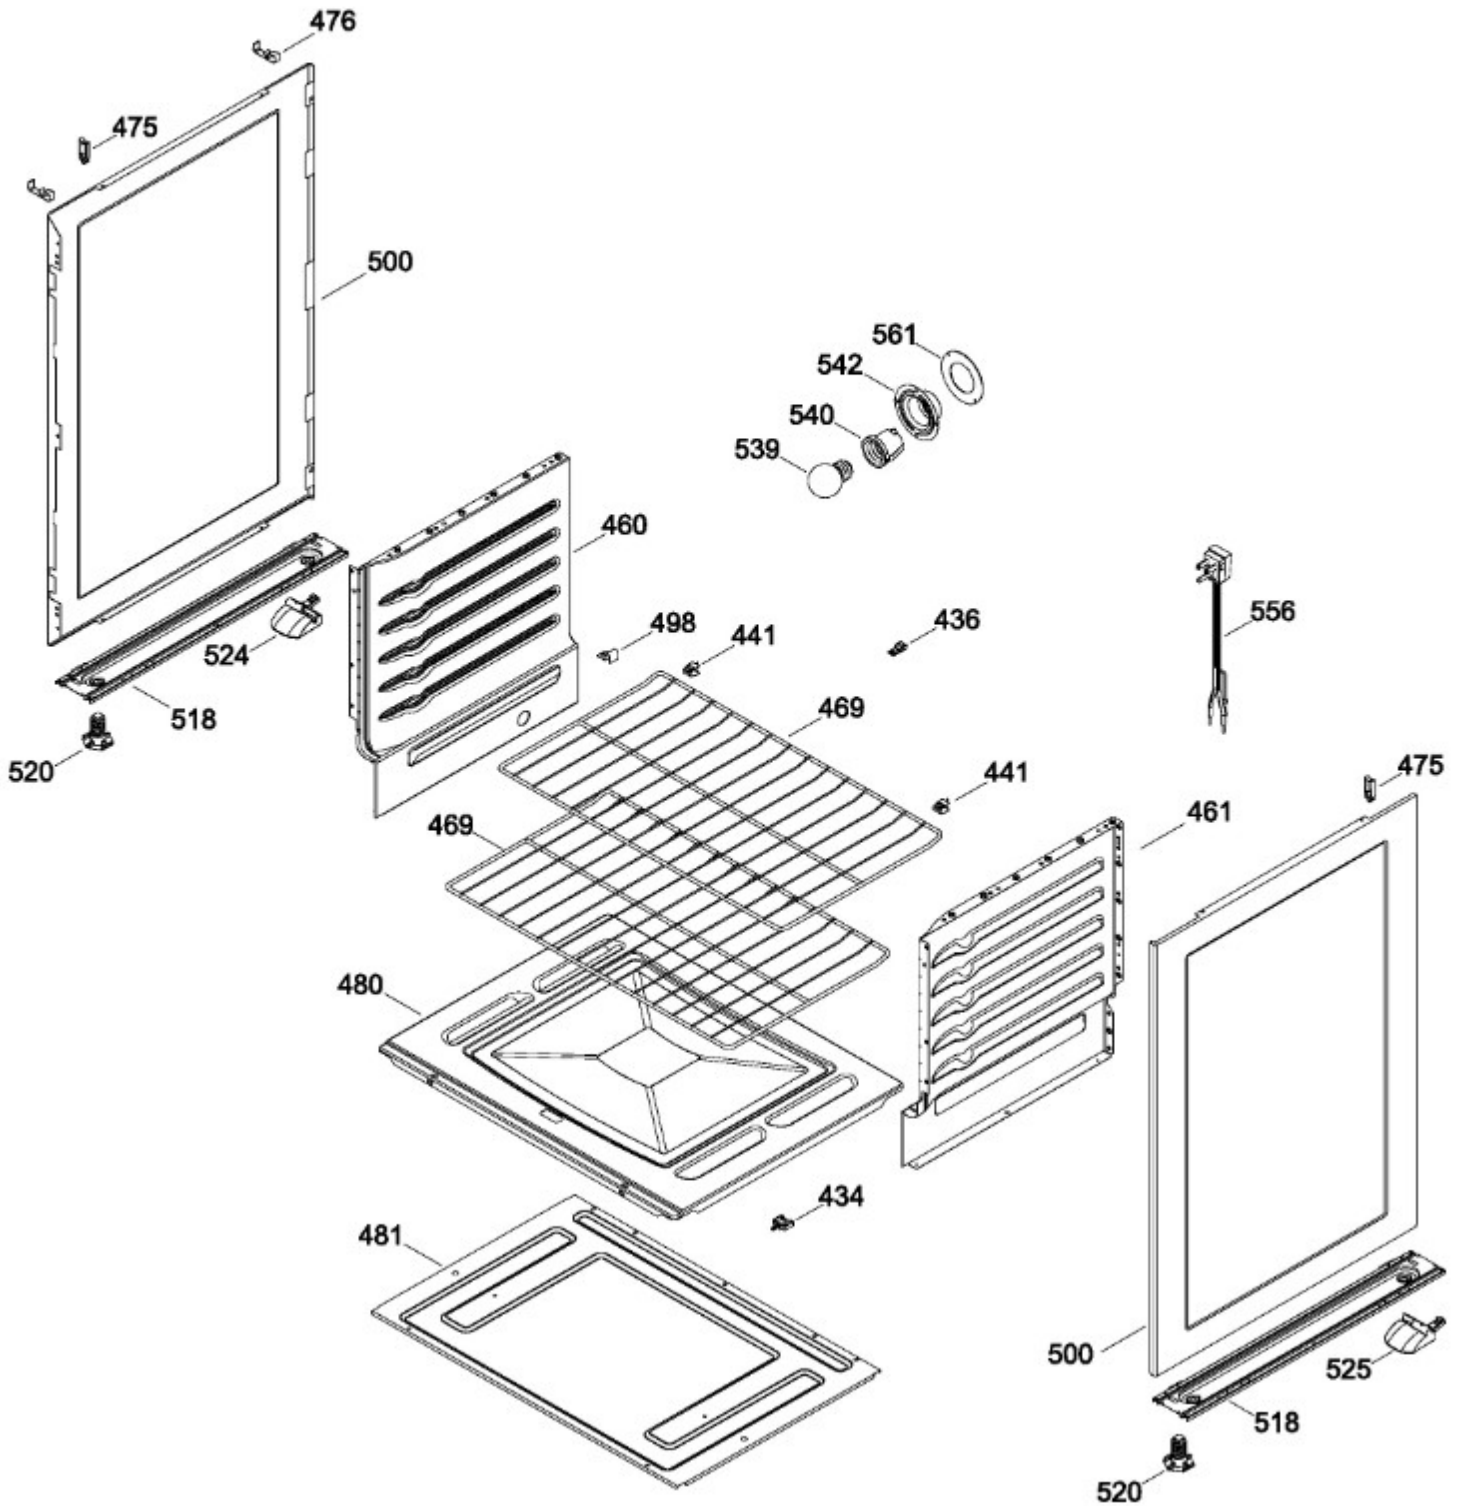

PANEL DE CONTROL Y CUBIERTA

EG3090CX0E

Distribuidor Autorizado

SurteRápido.com

Venta de Refacciones
Electrodomesticas

ESTUFA EG3090CX0E

SISTEMA DE GAS

EG3090CX0E

GABINETE

EG3090CX0E

Distribuidor Autorizado

SurteRápido.com

Venta de Refacciones
Electrodomesticas

ESTUFA EG3090CX0E

PUERTA

EG3090CX0E

Distribuidor Autorizado

SurteRápido.com

Venta de Refacciones
Electrodomesticas

ESTUFA EG3090CX0E

Guía	Refacción	Descripción
1	WS01L05166	PARRILLA DE FUNDICION
1	WS01L05090	PARRILLA DE FUNDICION
5	WS01L00529	COMAL TROQ NE. CON TEFLON
5	WS01L00528	COMAL TROQ NE. CON TEFLON
5	WS01L08474	COMAL TEFLONIZADO MAQUIL
6	WS01A00837	RESORTE CAPELO
6	WS01A03118	RESORTE CAPELO
7	WS01A00836	RESORTE CAPELO
7	WS01A03117	RESORTE CAPELO
8	WS01L11646	SOPORTE BISAGRA CAPELO
9	WS01L11645	SOPORTE BISAGRA CAPELO
15	WS01L00325	CAPELO ESTUFA ENS.
26	WS01A01042	TUERCA RAPIDA
28	WS01L07756	TOPE VIDRIO CAPELO
40	WS01L03881	MOLDURA CHIMENEA PL.
90	WS01F02490	TAPA QUEMADORES MED ENS. MA.
93	WS01F02488	TAPA QUEMADORES GRANDE ENS. MA.
100	WS01F02273	QUEMADOR MEDIANO ENS.
103	WS01F02228	QUEMADOR GRANDE ENS.
120	WS01L01333	CUBIERTA SUP. INOX.
138	WS01L05481	PERILLAS
140	WS01L05482	PERILLAS
150	222D4149P003S	FRENTE DE PERILLAS SS
232	WS01F01645	INTERRUPTOR PL.
233	WS01F01646	INTERRUPTOR PL.
233	WS01F04170	INTERRUPTOR PL.
252	WS01F03252	TUBO VALVULAS ENS.
255	WS01F02870	TUBO ALI.
256	WS01F02912	TUBO ALI.
256	WS01F09593	TUBO ALI.
257	WS01F02910	TUBO ALI.
258	WS01F02908	TUBO ALI.
259	WS01F02911	TUBO ALI.
260	WS01F02909	TUBO ALI.
268	WS01A00708	2OPORTE P/BUJIA CENTRAL