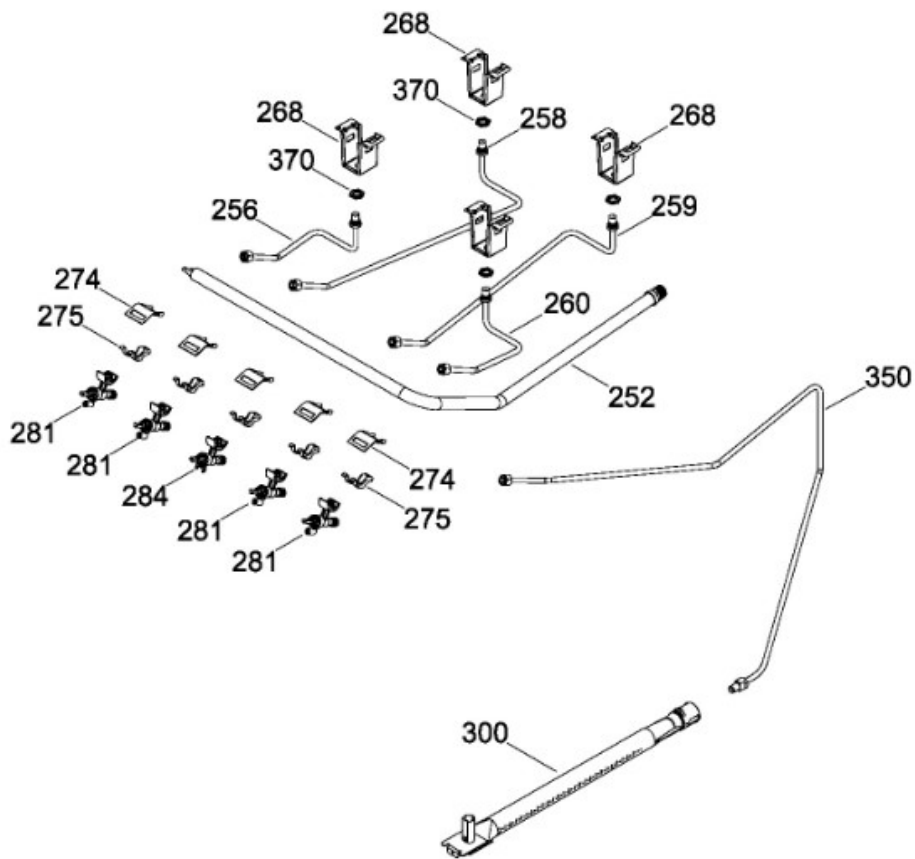

Distribuidor Autorizado

Venta de Refacciones
Electrodomesticas

ESTUFA EI5020BAPB0A

SISTEMA DE GAS

EI5020BAPB0A