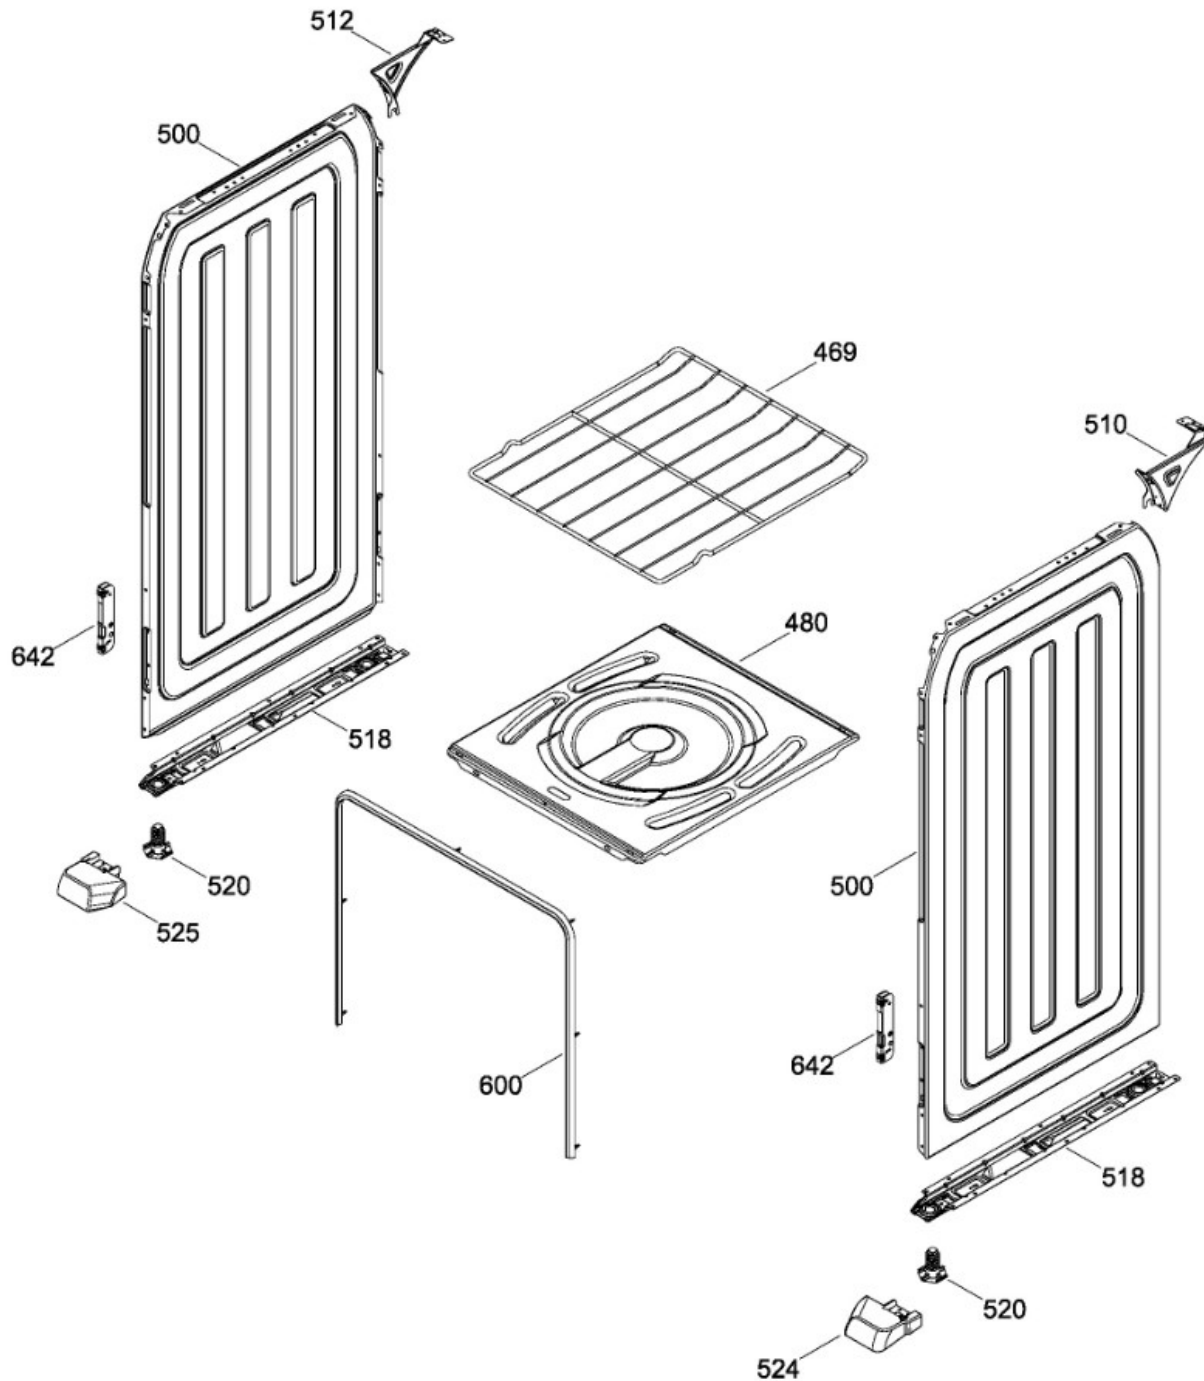

Distribuidor Autorizado

SurteRápido.com

Venta de Refacciones
Electrodomesticas

ESTUFA EI5020BAPB0A

GABINETE

EI5020BAPB0A