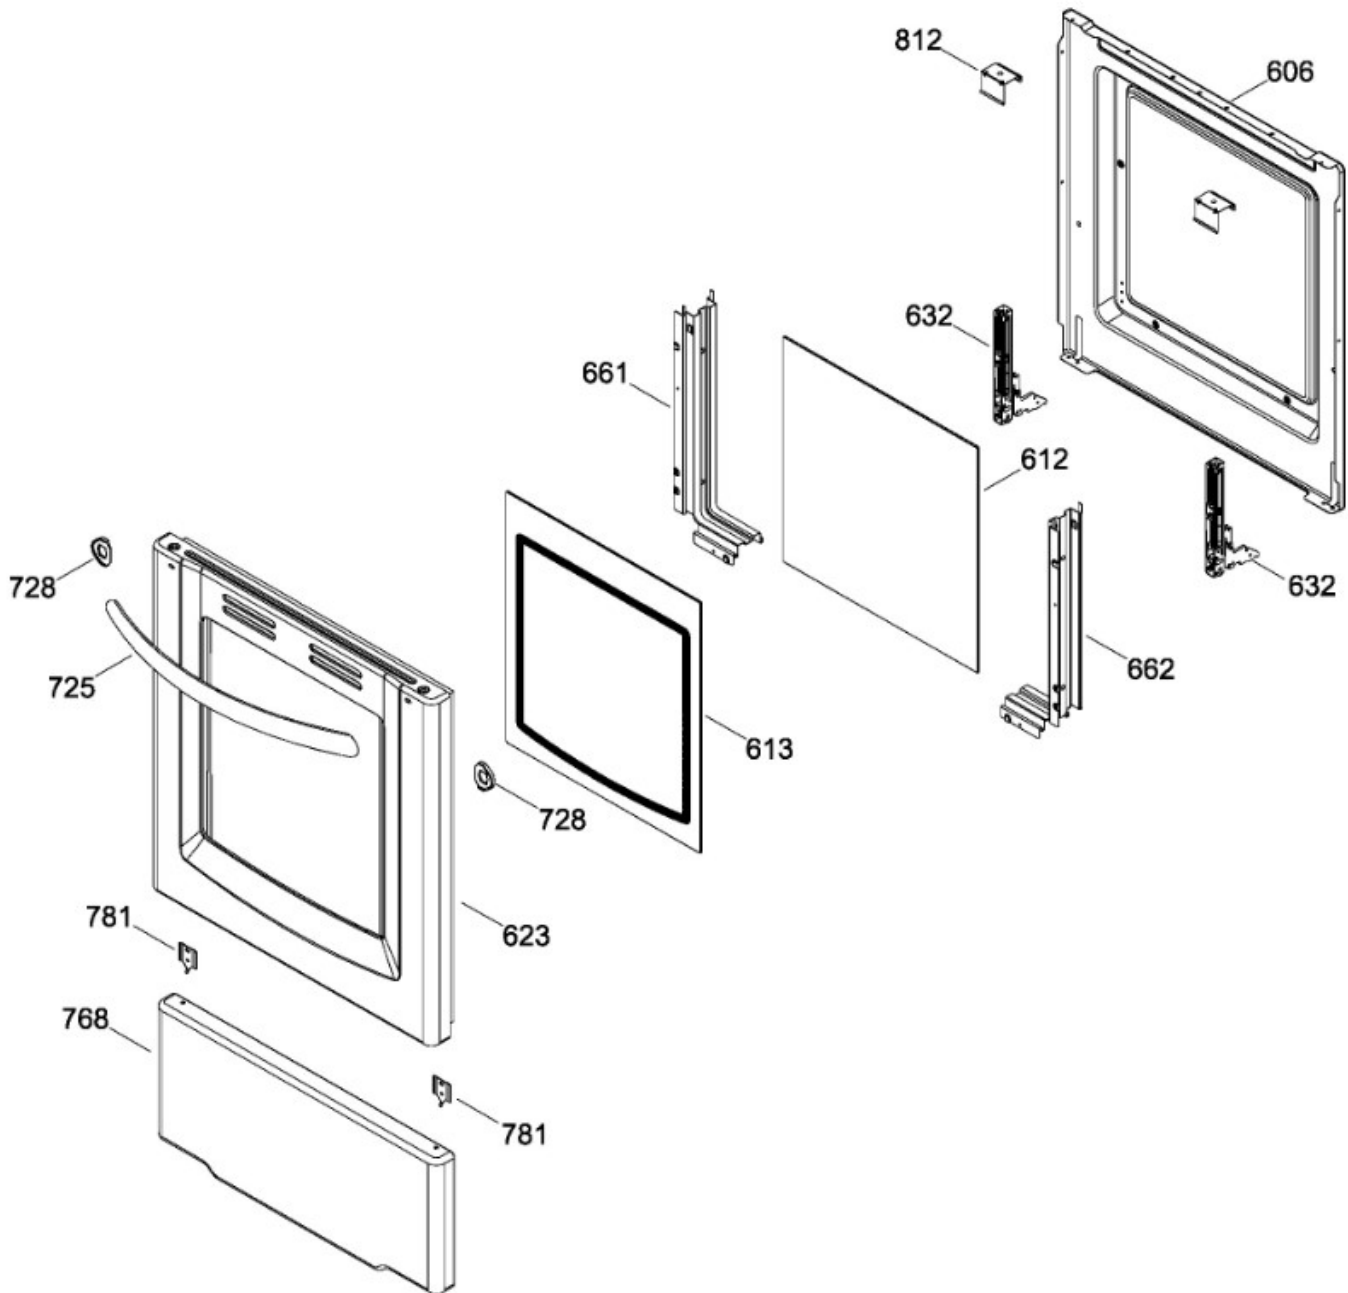

Distribuidor Autorizado

SurteRápido.com

Venta de Refacciones
Electrodomesticas

ESTUFA EI5020BAPB0A

PUERTA

EI5020BAPB0A

Distribuidor Autorizado

SurteRápido.com

Venta de Refacciones
Electrodomesticas

ESTUFA EI5020BAPB0A

Guía	Refacción	Descripción
1	WS01L05379	PARRILLA SUP. ECO. NE.
10	WS01L18975	COPETE
17	WS01A02963	KIT COPETE
100	WS01F01248	ENS.QUEMADORTROQ.NE.
120	WS01L16733	CUBIERTA SUPERIOR
120	WS01L16736	CUBIERTA SUPERIOR
138	WS01L18827	PERILLA
150	WS01L18966	FRENTE DE PERILLAS
252	WS01F08974	TUBO QUEMADOR
256	WS01F07969	TUBO QUEMADOR
258	WS01F07970	TUBO QUEMADOR
259	WS01F07973	TUBO QUEMADOR
260	WS01F07974	TUBO QUEMADOR
268	WS01A00708	SOPORTE P/BUJIA CENTRAL
274	WS01A01471	ABRAZADERA SUP.
275	WS01A01469	ABRAZADERA INF.
281	WS01F03720	VALVULA QUEMADOR
284	WS01F03617	VALVULA DE 5 POSICIONES
300	WS01F08972	QUEMADOR HORNO ENS
302	WS01A01131	ANILLO REGULADOR DE AIRE
350	WS01F08982	TUBO ALIMENTADOR HORNO
370	WS01A01130	TUERCA ECO.
469	WS01L17002	PARRILLA HORNO
480	WS01L16857	PISO DE HORNO
500	WS01L16817	LATERAL ESTUFA
510	WS01L16716	COMPLEMENTO LATERAL
512	WS01L16717	COMPLEMENTO LATERAL
518	WS01A03064	SOPORTE PATIN
520	WS01L05470	PATA NIVELADORA
524	WS01L16864	PATA ESTUFA
525	WS01L16865	PATA ESTUFA
600	WS01L16854	SELLO PUERTA
606	WS01L16778	CONTRAPUERTA 50
612	WS01L16842	VIDRIO CONTRAPUERTA 50
620	WS01L16847	VIDRIO APARIENCIA 50