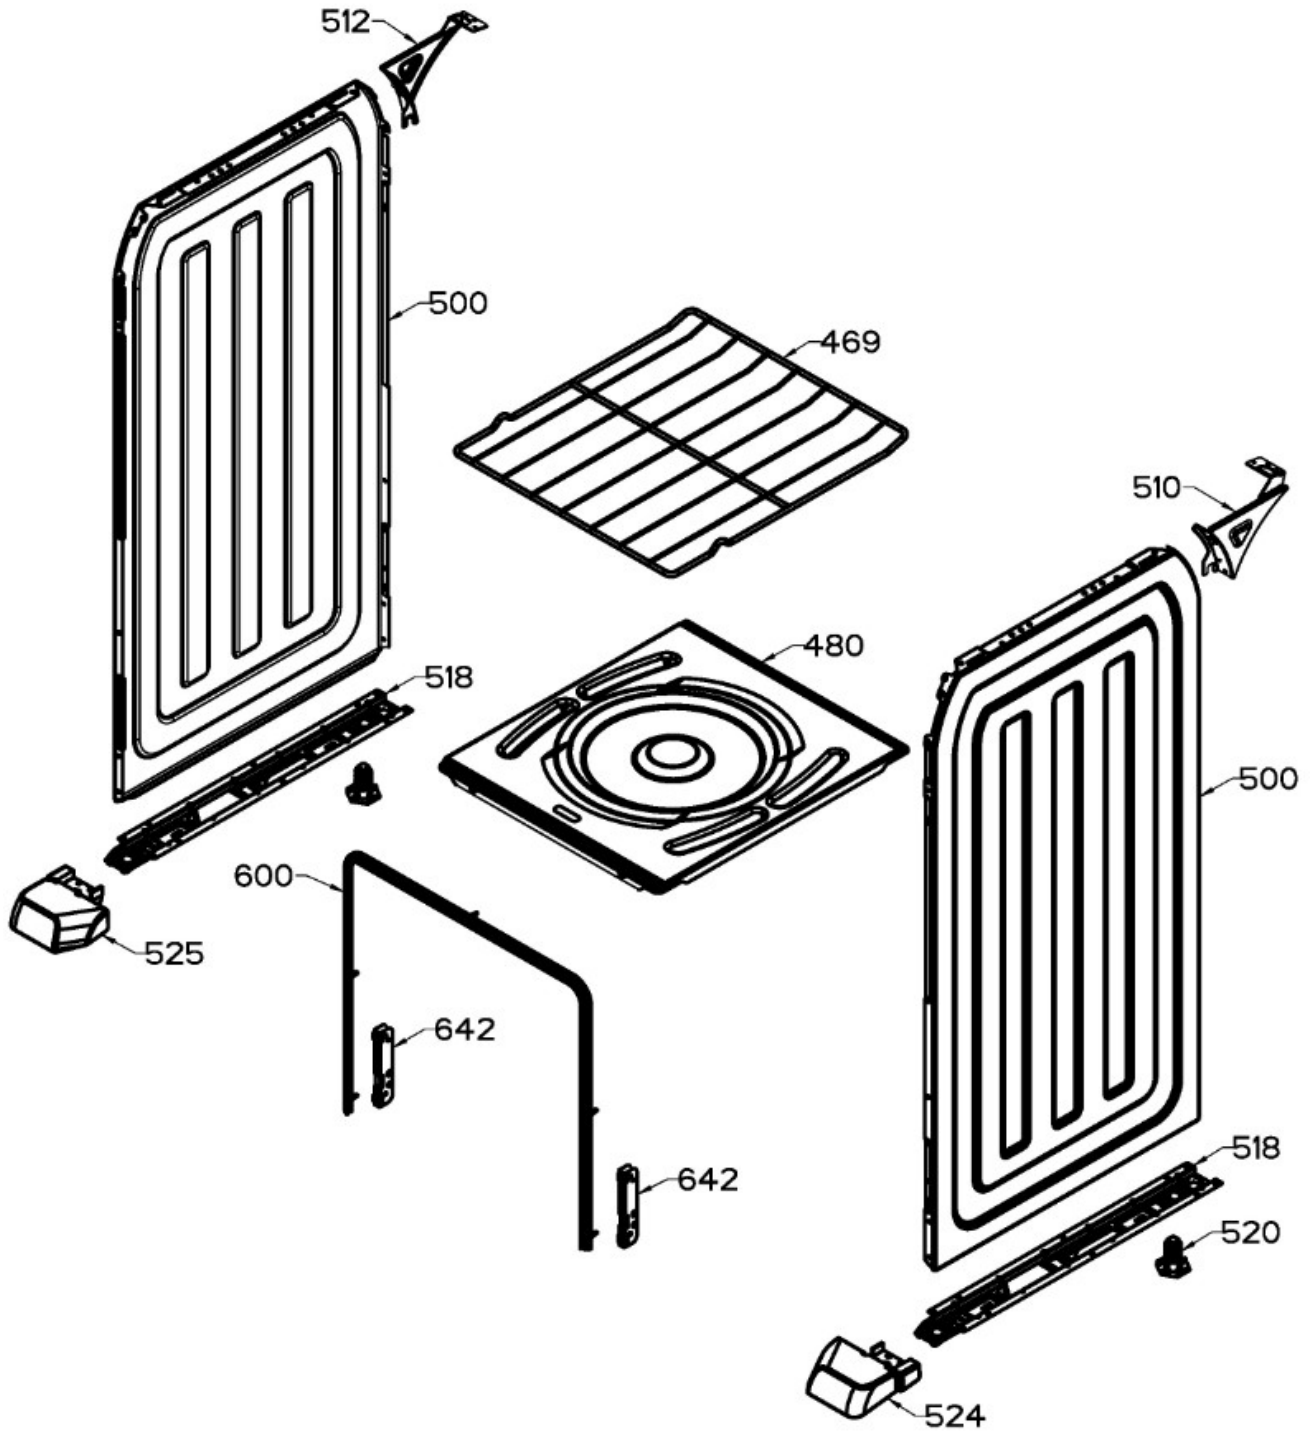

Distribuidor Autorizado

SurteRápido.com

Venta de Refacciones
Electrodomesticas

ESTUFA EI5020BAPB0C