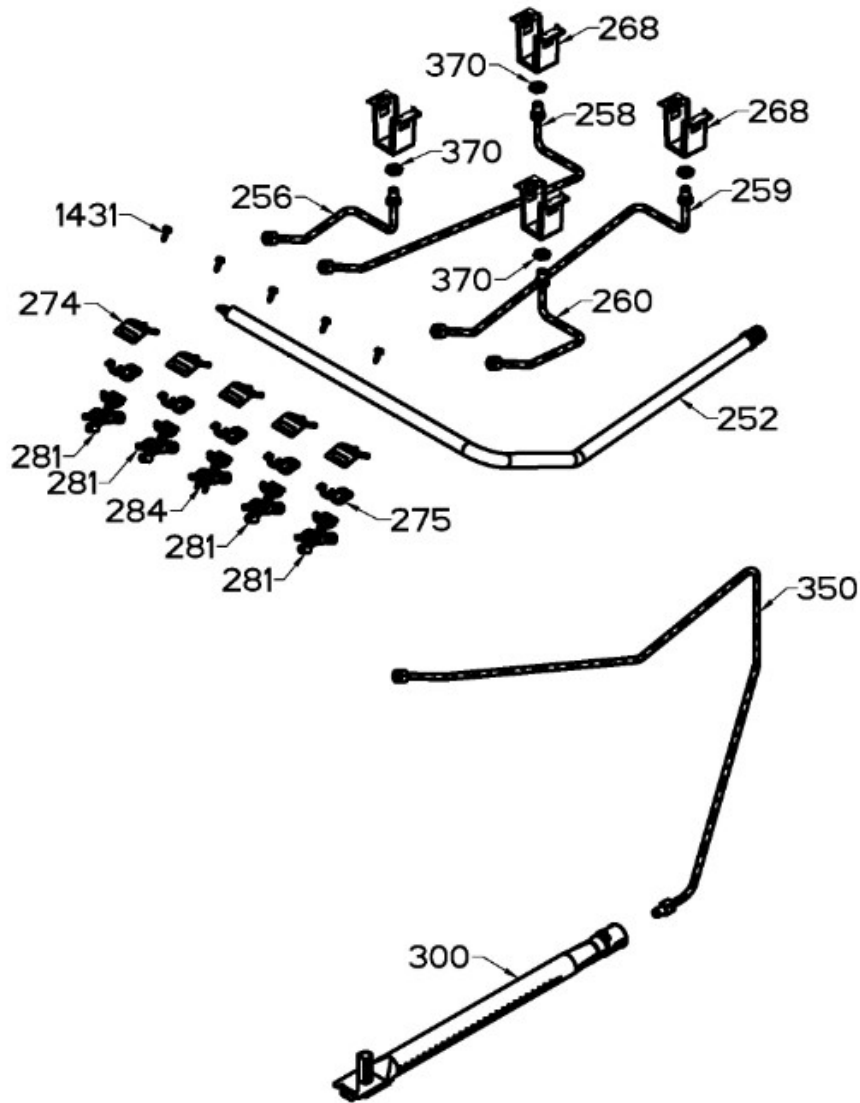

Distribuidor Autorizado

SurteRápido.com

Venta de Refacciones
Electrodomesticas

ESTUFA EI5020BAPBOC

1356

KIT BÁSICO DE CONEXIÓN DE GAS