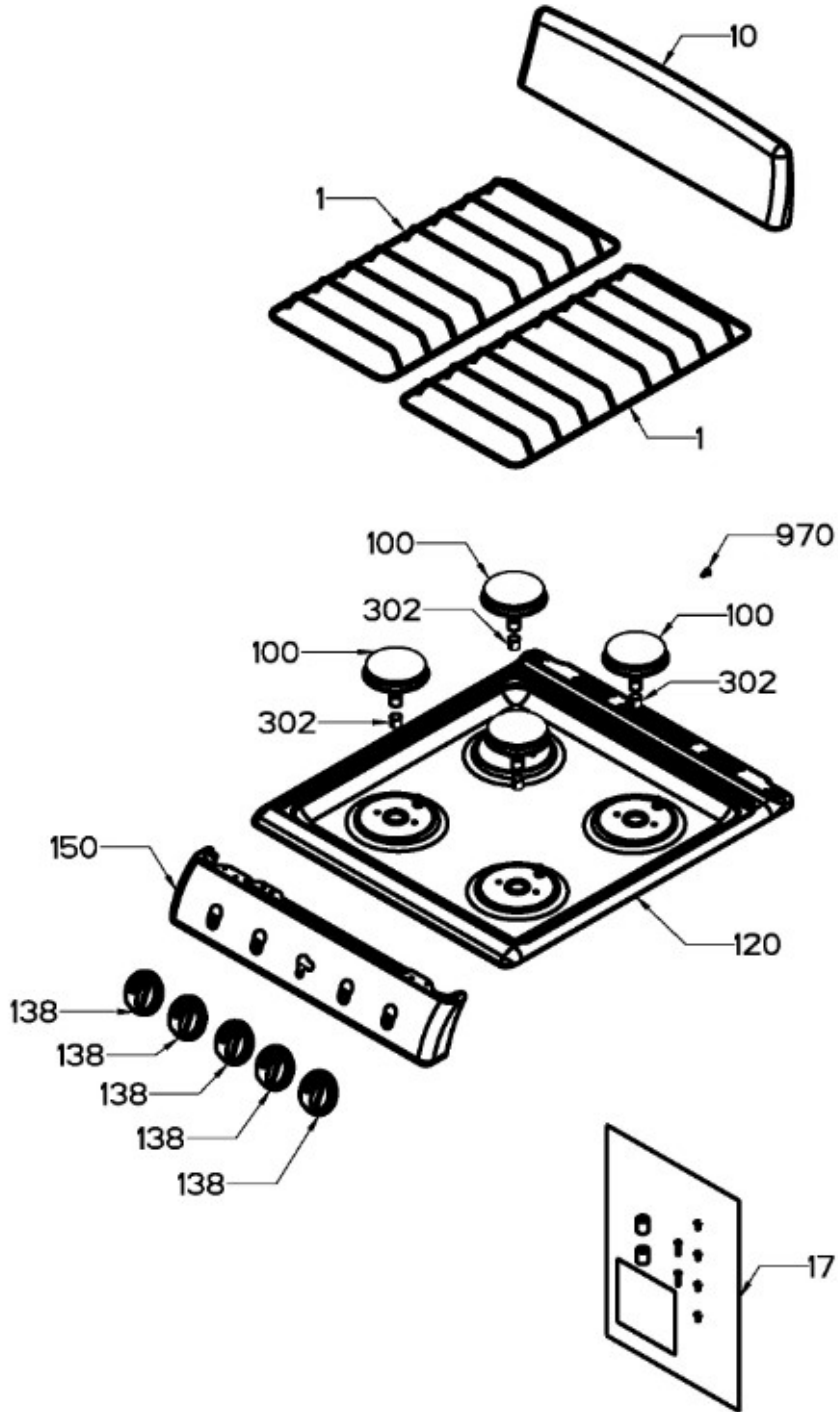

Distribuidor Autorizado

SurteRápido.com

Venta de Refacciones
Electrodomesticas

ESTUFA EI5020BAPB0C