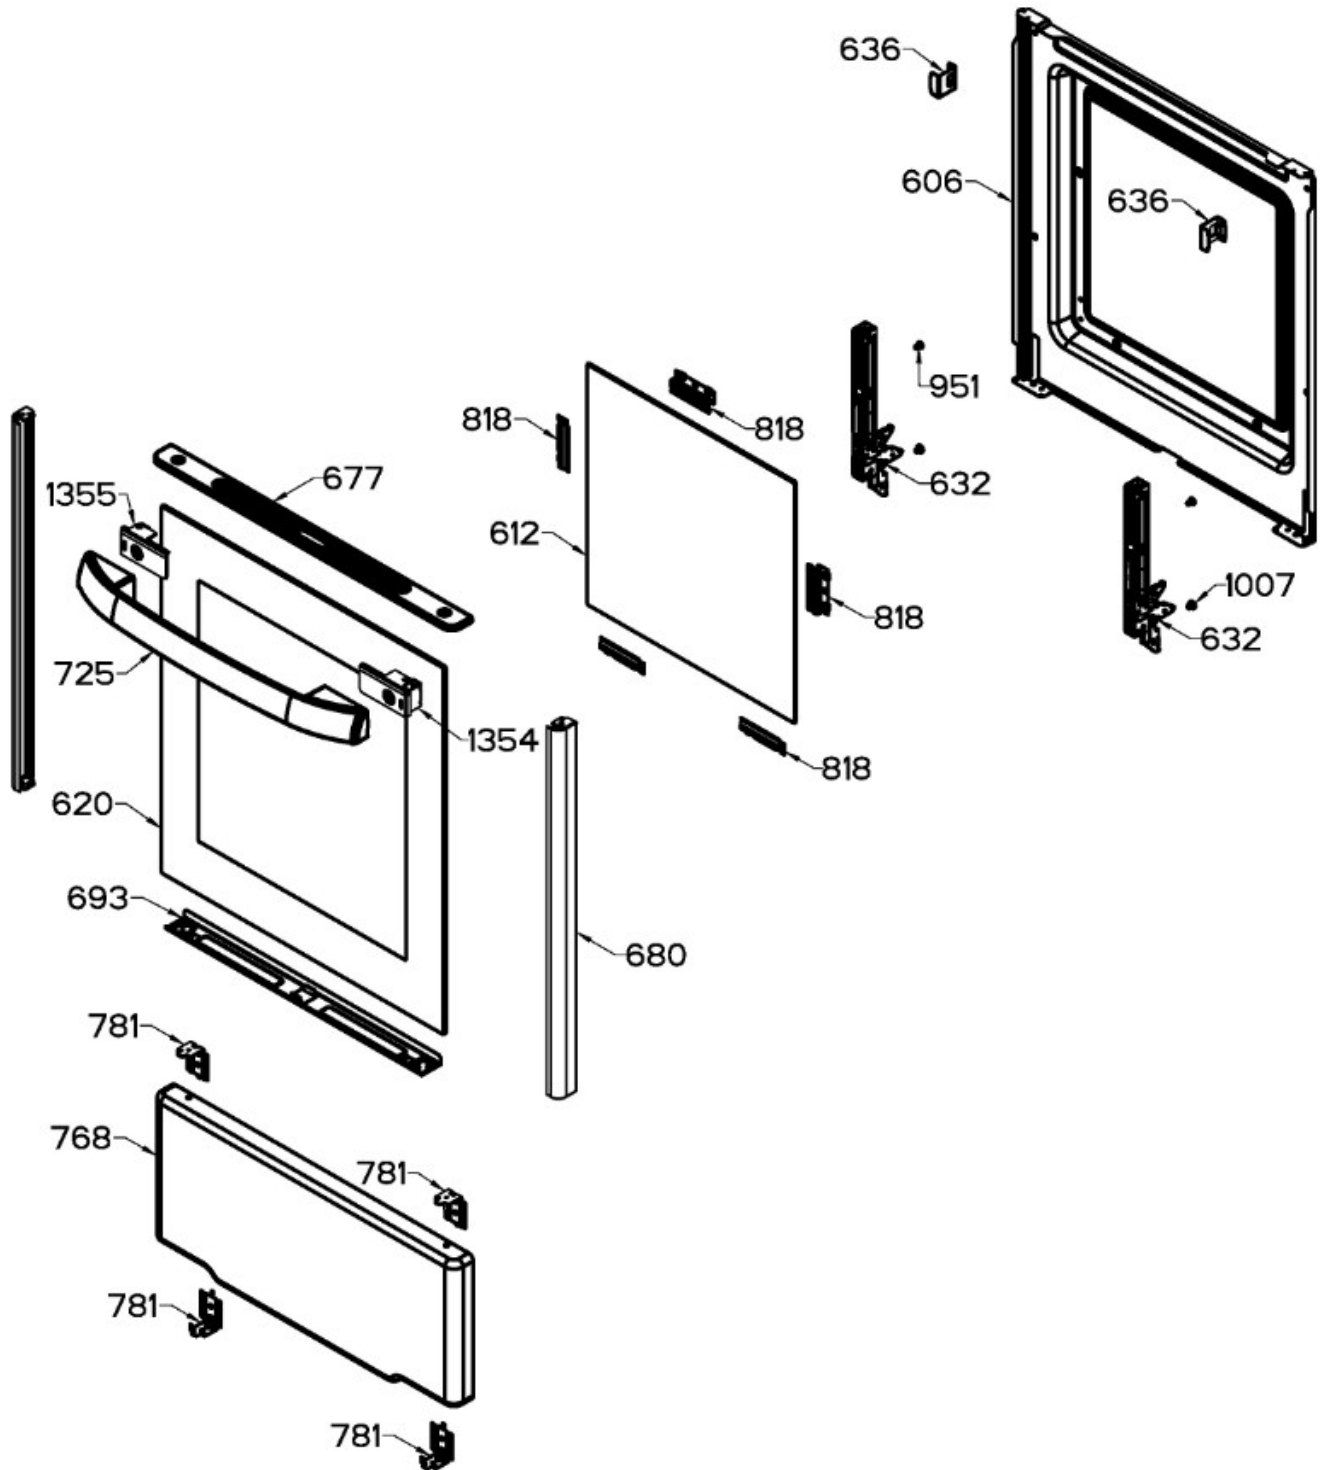

Venta de Refacciones
Electrodomesticas

ESTUFA EI5020BAPB0C

Distribuidor Autorizado

SurteRápido.com

Venta de Refacciones
Electrodomesticas

ESTUFA EI5020BAPBOC

Guía	Refacción	Descripción
1	WS01L05379	PARRILLA SUP. ECO. NE.
10	WS01L18976	COPETE
17	WS01A02963	KIT COPETE
100	WS01F01248	ENS.QUEMADORTROQ.NE.
120	WS01L16734	CUBIERTA SUPERIOR
138	WS01L18833	PERILLA
150	WS01L18967	FRENTE DE PERILLAS
252	WS01F08974	TUBO QUEMADOR
256	WS01F07969	TUBO QUEMADOR
258	WS01F07970	TUBO QUEMADOR
259	WS01F07973	TUBO QUEMADOR
260	WS01F07974	TUBO QUEMADOR
268	WS01A00708	SOPORTE P/BUJIA CENTRAL
274	WS01A01471	ABRAZADERA SUP.
275	WS01A01469	ABRAZADERA INF.
281	WS01F03720	VALVULA QUEMADOR
284	WS01F03617	VALVULA DE 5 POSICIONES
300	WS01F08972	QUEMADOR HORNO ENS
302	WS01A01131	ANILLO REGULADOR DE AIRE
350	WS01F08982	TUBO ALIMENTADOR HORNO
370	WS01A01130	TUERCA ECO.
469	WS01L17002	PARRILLA HORNO
480	WS01L16857	PISO DE HORNO
500	WS01L16818	LATERAL ESTUFA
510	WS01L16718	COMPLEMENTO LATERAL
512	WS01L16719	COMPLEMENTO LATERAL
518	WS01A03064	SOPORTE PATIN
520	WS01L05470	PATA NIVELADORA
524	WS01L16866	PATA ESTUFA
525	WS01L16867	PATA ESTUFA
600	WS01L16854	SELLO PUERTA
606	WS01L16778	CONTRAPUERTA 50
612	WS01L16842	VIDRIO CONTRAPUERTA 50
620	WS01L16847	VIDRIO APARIENCIA 50
632	WS01L18104	BISAGRA PUERTA