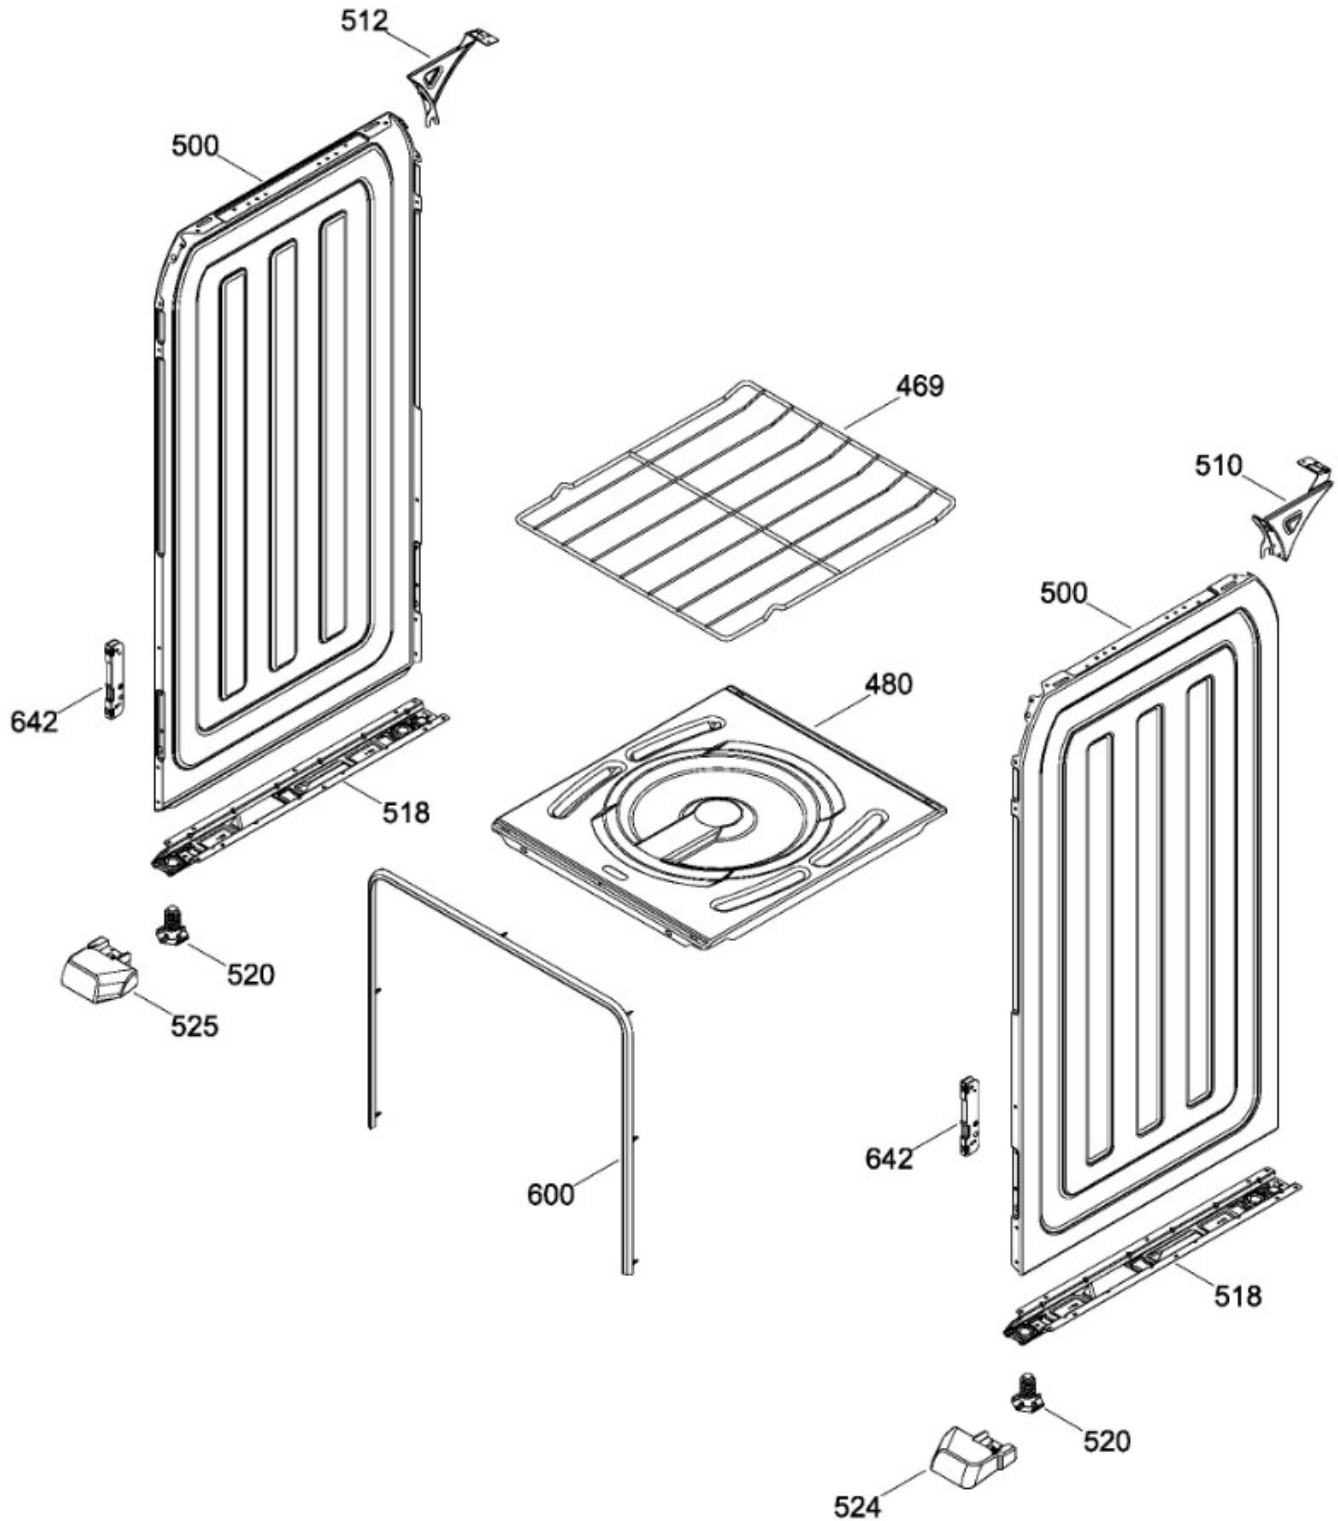

Distribuidor Autorizado

SurteRápido.com

Venta de Refacciones
Electrodomesticas

ESTUFA EI5020BAPLOA