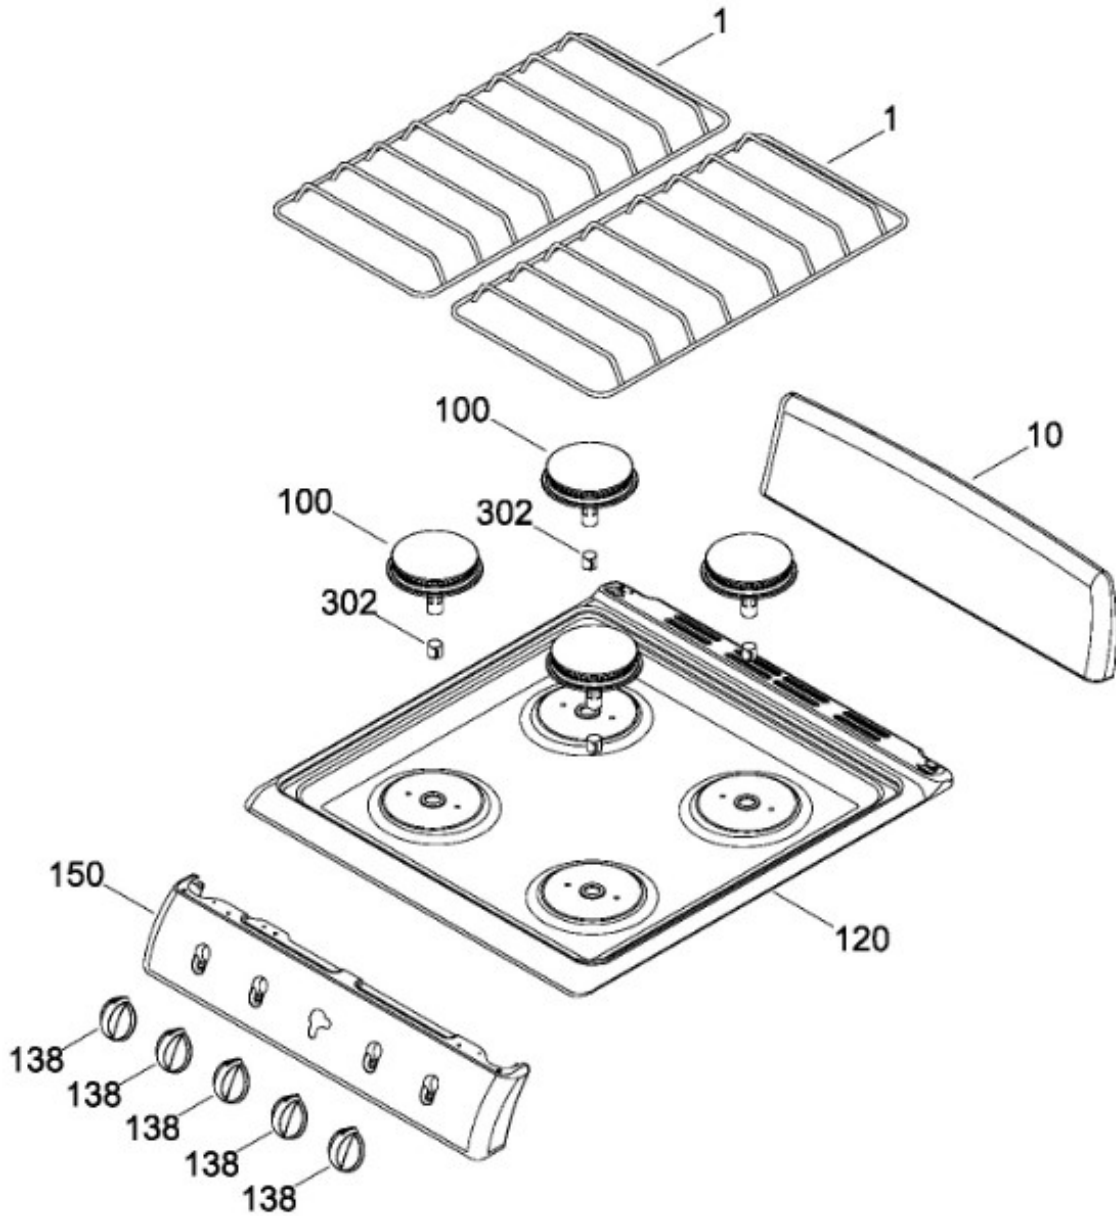

Distribuidor Autorizado

SurteRápido.com

Venta de Refacciones
Electrodomesticas

ESTUFA EI5020BAPLOA