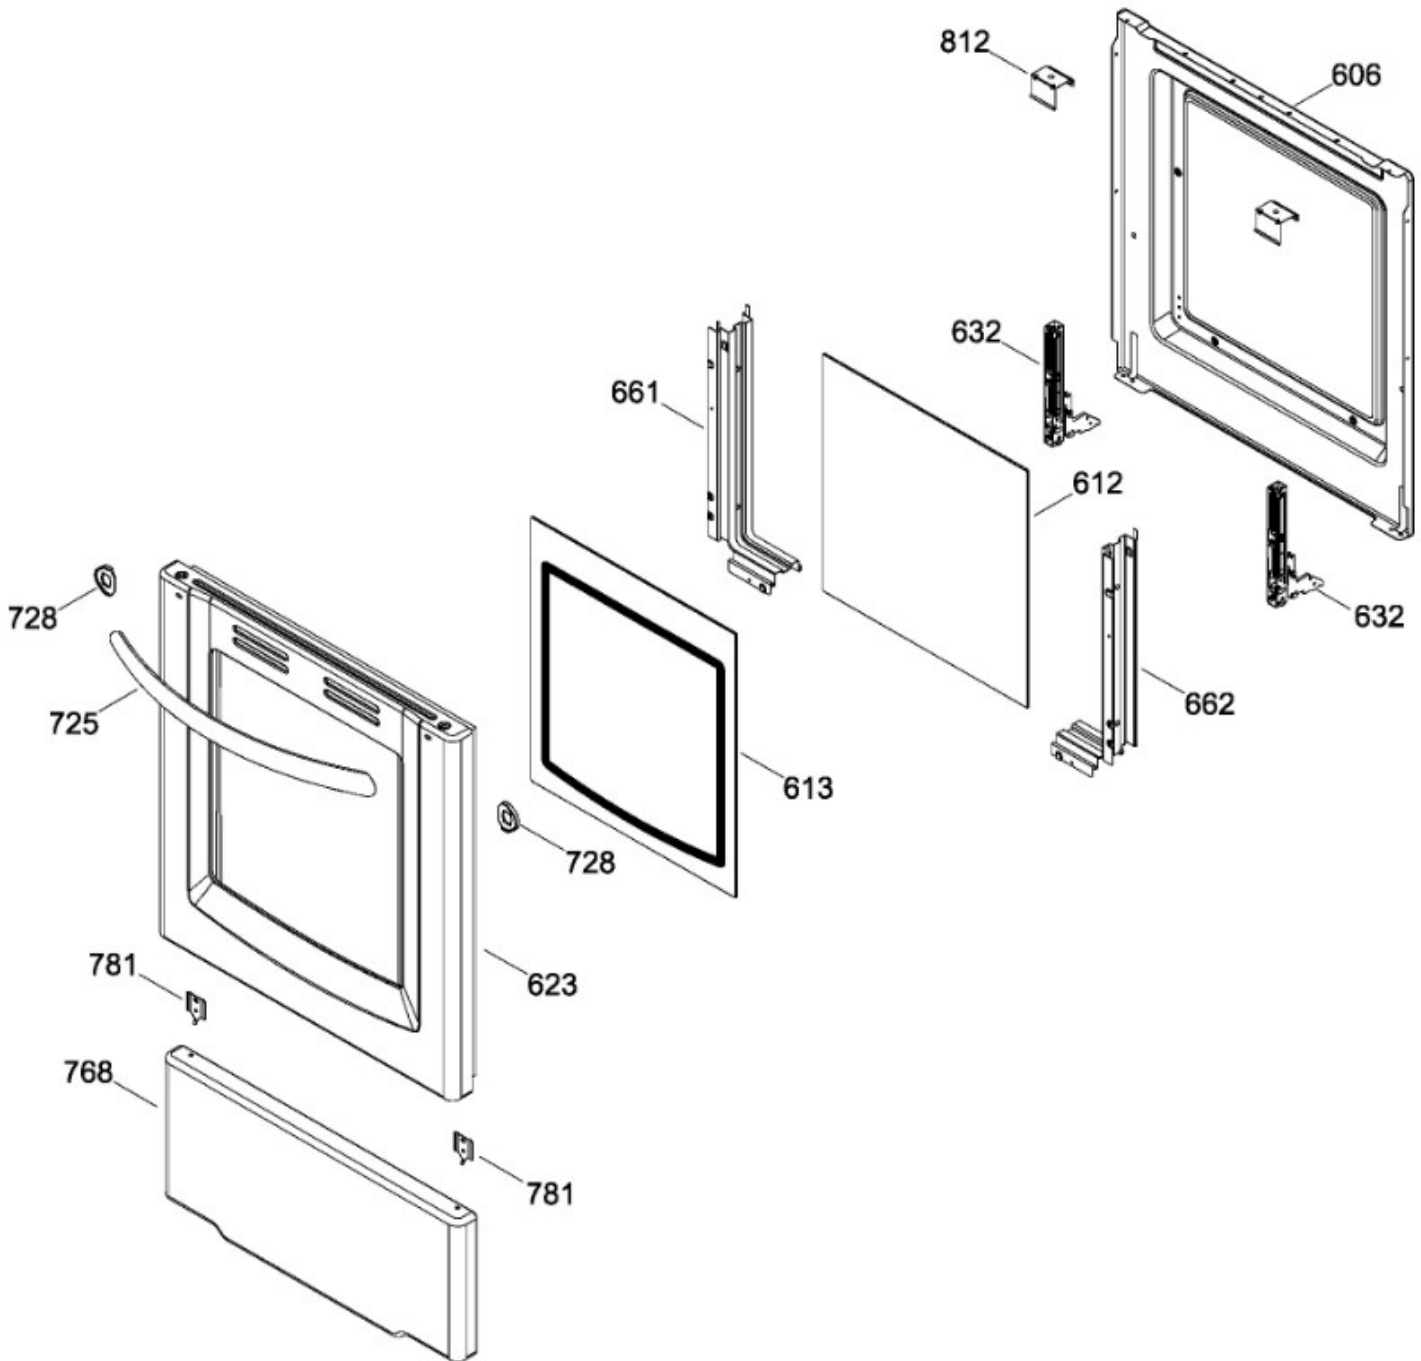

Distribuidor Autorizado

SurteRápido.com

Venta de Refacciones
Electrodomesticas

ESTUFA EI5020BAPLOA

Guía	Refacción	Descripción
1	WS01L05379	PARRILLA SUP. ECO. NE.
10	WS01L16986	COPETE
17	WS01A02963	KIT INSTALACION DE COPETE
100	WS01L12047	ENS. QUEMADOR TROQUELADO NEG
100	WS01F01248	ENS. QUEMADOR TROQUELADO NEG
120	WS01L16732	CUBIERTA SUPERIOR
120	WS01L16735	CUBIERTA SUPERIOR
138	WS01L16781	PERILLA MINIVALVULA
150	WS01L16659	FRENTE DE PERILLAS
252	WS01F08974	TUBO QUEMADOR
256	WS01F07969	TUBO QUEMADOR
258	WS01F07970	TUBO QUEMADOR
259	WS01F07973	TUBO QUEMADOR
260	WS01F07974	TUBO QUEMADOR
268	WS01A00708	2OPORTE P/BUJIA CENTRAL
268	WS01A00708	2OPORTE P/BUJIA CENTRAL
274	WS01A01471	ABRAZADERA SUP.
275	WS01A01469	ABRAZADERA INF.
281	WS01F03720	VALVULA QUEMADOR
284	WS01F03617	VALVULA DE 5 POSICIONES
300	WS01F08972	QUEMADOR HORNO ENS
302	WS01A01131	ANILLO REGULADOR DE AIRE
350	WS01F08982	TUBO ALIMENTADOR HORNO
370	WS01A01130	TUERCA ECO.
469	WS01L17002	PARRILLA HORNO
480	WS01L16857	PISO DE HORNO
500	WS01L16819	LATERAL ESTUFA
510	WS01L16720	COMPLEMENTO LATERAL
512	WS01L16721	COMPLEMENTO LATERAL
518	WS01A03064	SOPORTE PATIN
518	WS01A03064	SOPORTE PATIN
520	WS01L05470	PATA NIVELADORA
524	WS01L16868	PATA ESTUFA
525	WS01L16869	PATA ESTUFA
600	WS01L16854	SELLO PUERTA