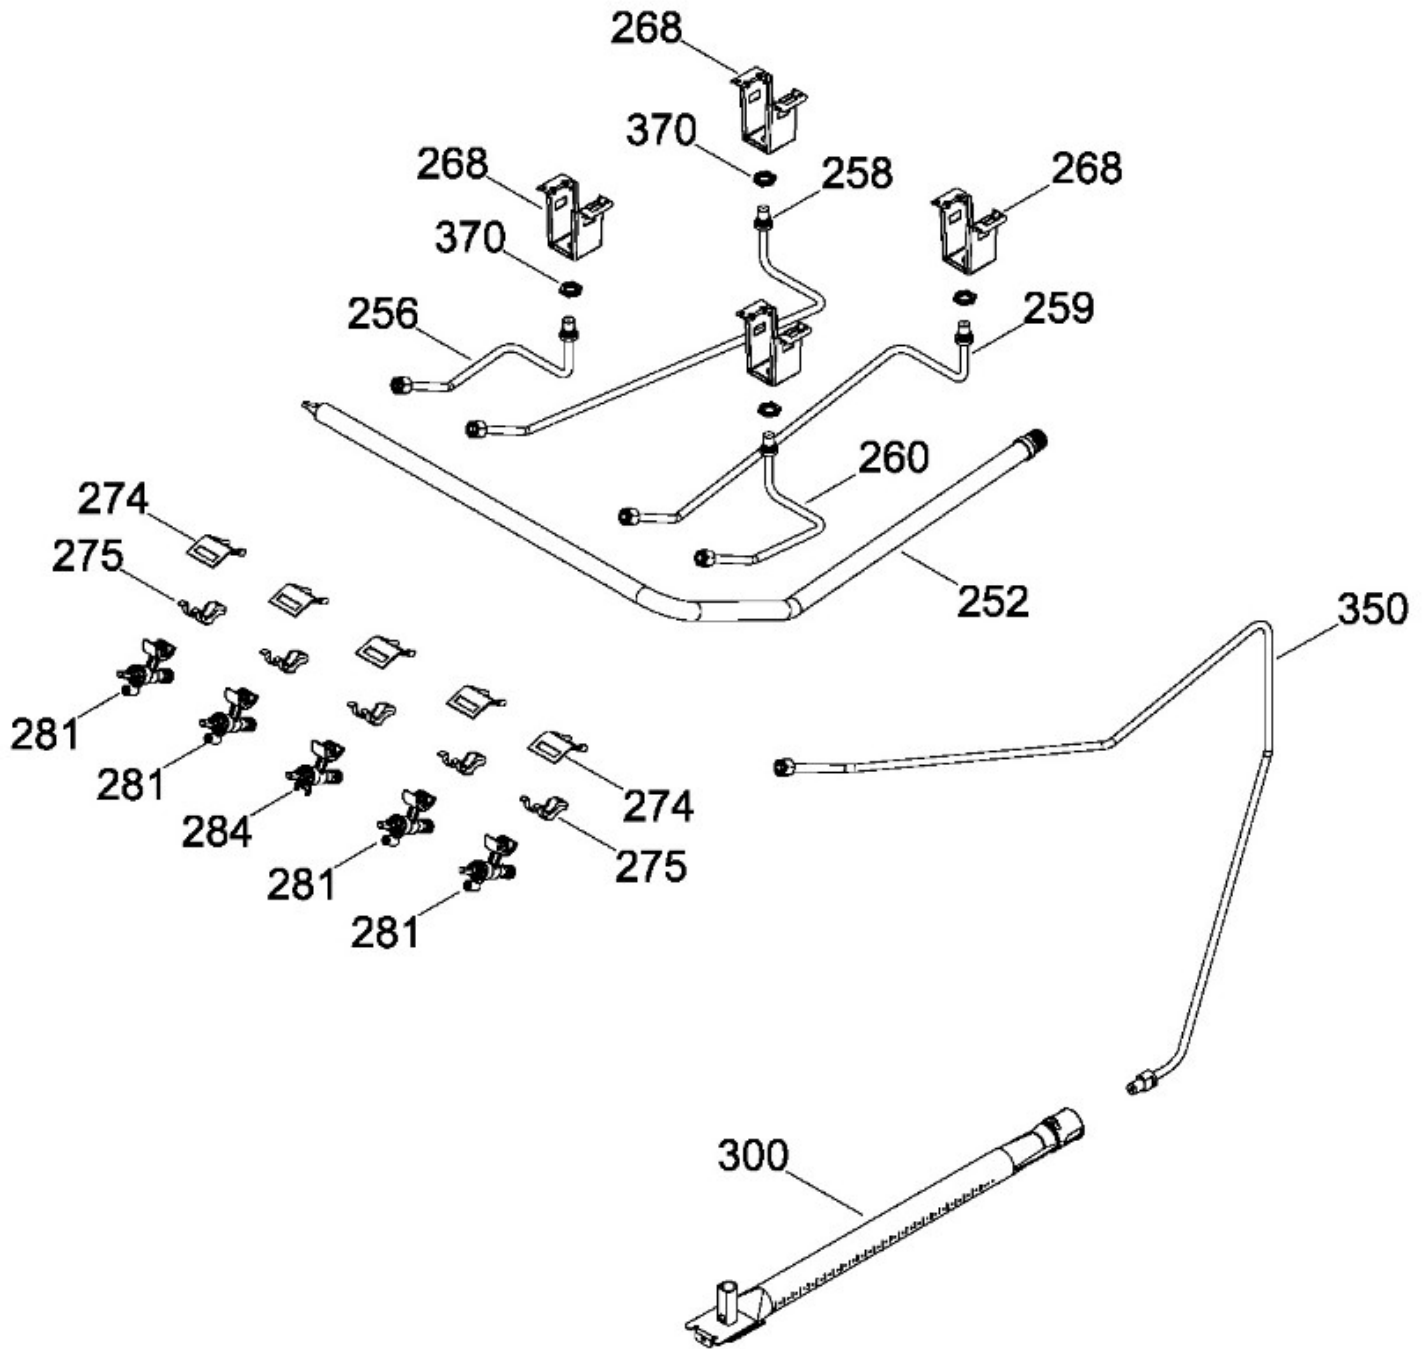

Distribuidor Autorizado

SurteRápido.com

Venta de Refacciones
Electrodomesticas

ESTUFA EI5020BAPLOA