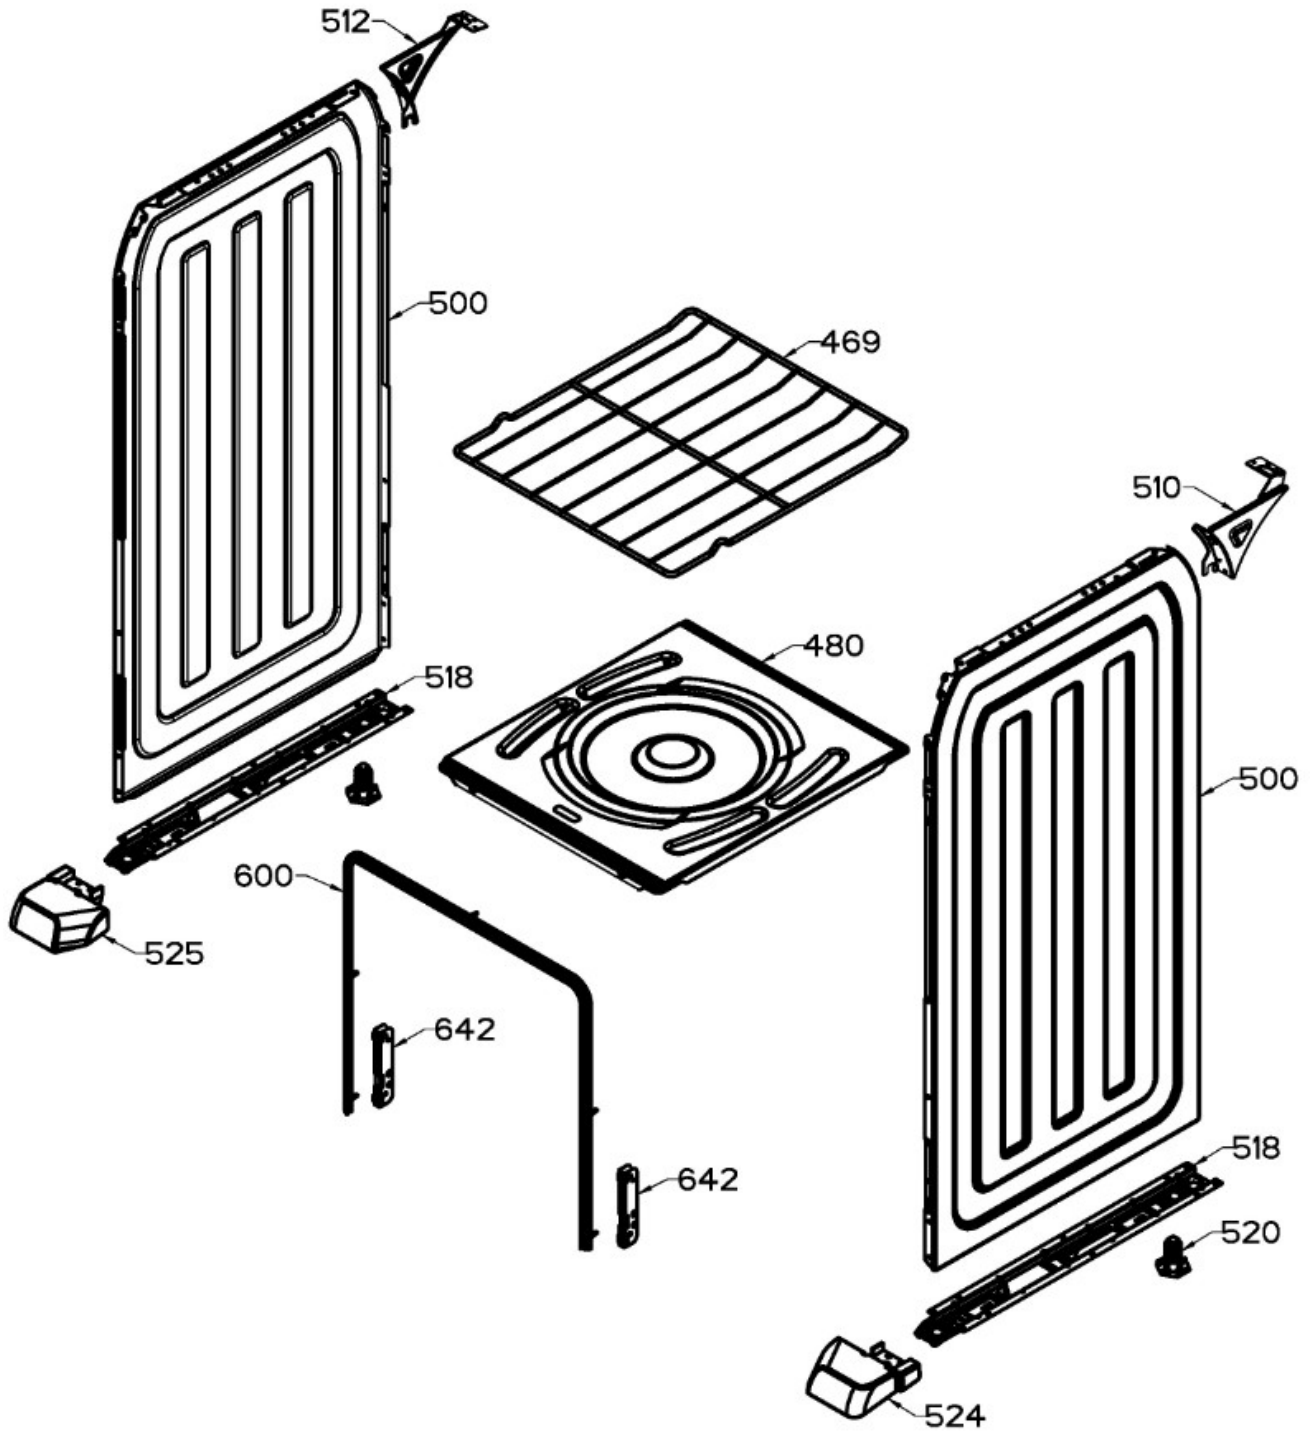

Distribuidor Autorizado

SurteRápido.com

Venta de Refacciones
Electrodomesticas

ESTUFA EI5020BAPN0A