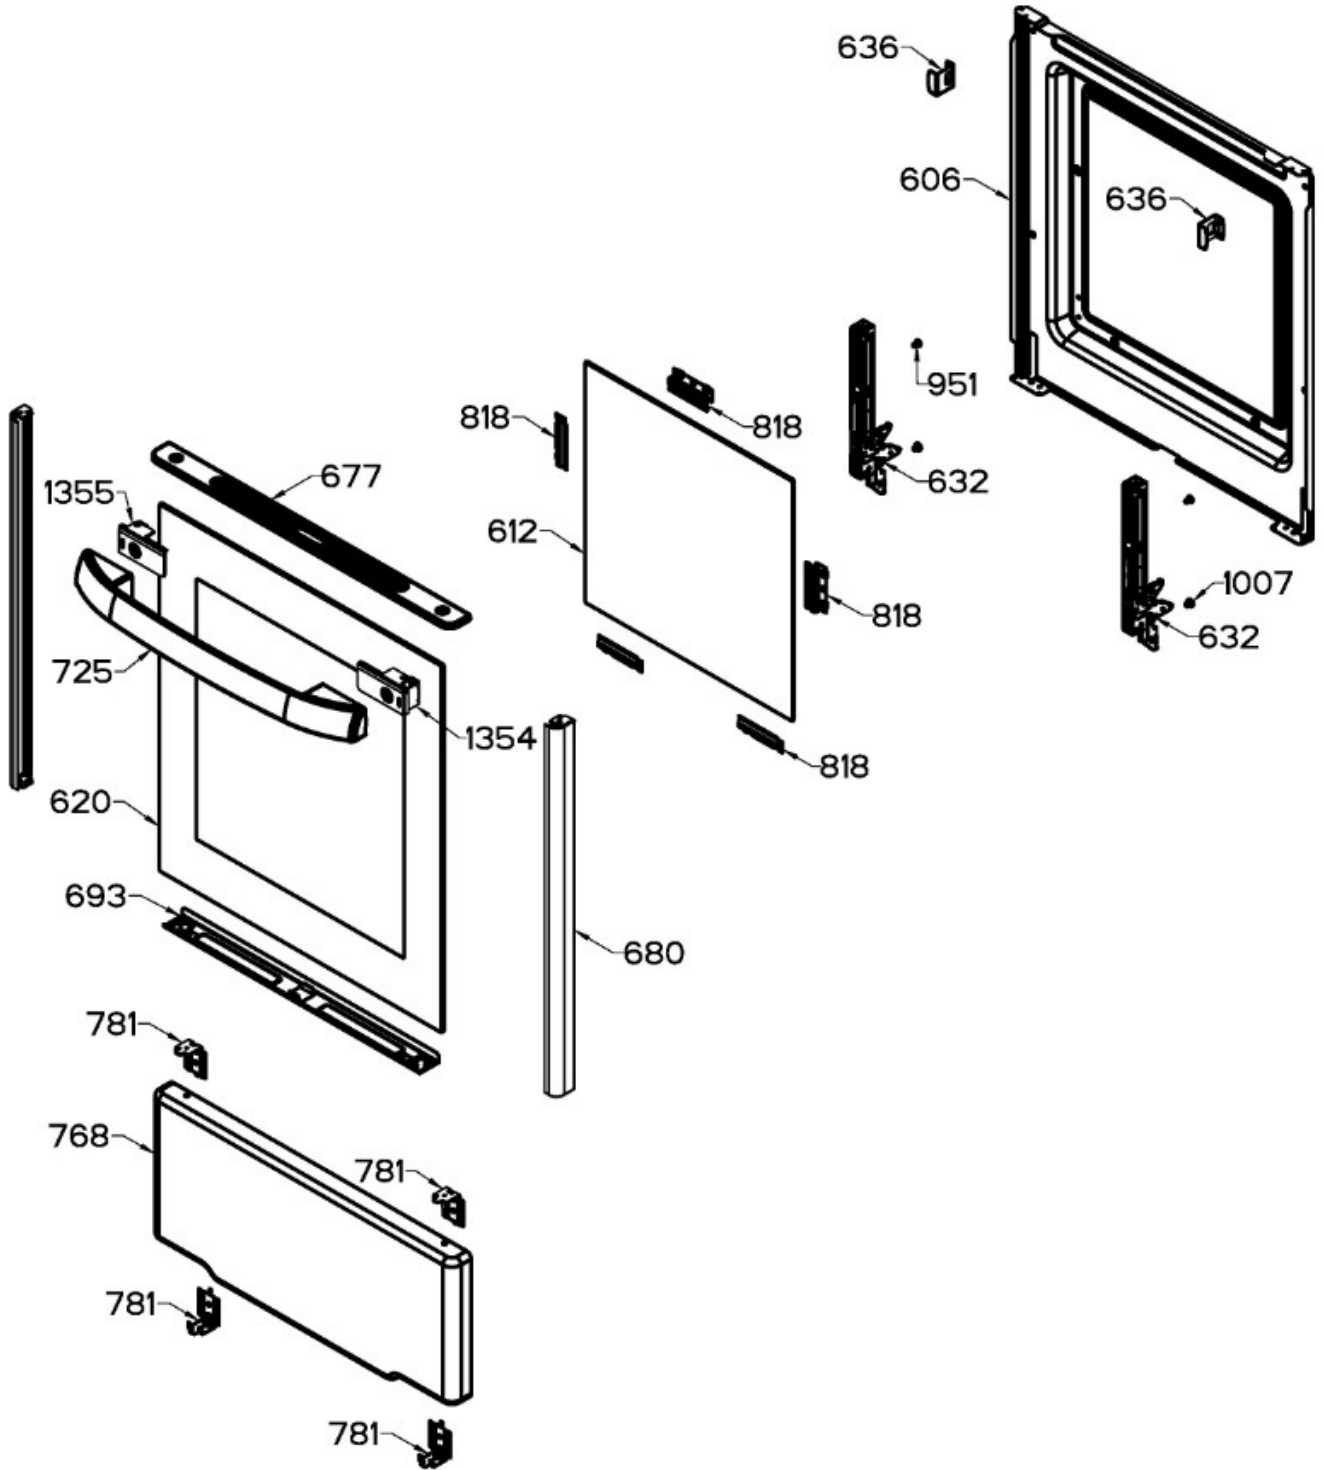

Distribuidor Autorizado

SurteRápido.com

Venta de Refacciones
Electrodomesticas

ESTUFA EI5020BAPN0A

Distribuidor Autorizado

SurteRápido.com

Venta de Refacciones
Electrodomesticas

ESTUFA EI5020BAPNOA

Guía	Refacción	Descripción
1	WS01L05379	PARRILLA SUP. ECO. NE.
10	WS01L16985	COPETE
17	WS01A02963	KIT INSTALACION DE COPETE
100	WS01L12047	ENS. QUEMADOR TROQUELADO NEG
100	WS01F01248	ENS. QUEMADOR TROQUELADO NEG
120	WS01L16730	CUBIERTA SUPERIOR
120	WS01L16733	CUBIERTA SUPERIOR
120	WS01L16736	CUBIERTA SUPERIOR
138	WS01L16780	PERILLA MINIVALVULA
150	WS01L16662	FRENTE DE PERILLAS
252	WS01F08974	TUBO QUEMADOR
256	WS01F07969	TUBO QUEMADOR
258	WS01F07970	TUBO QUEMADOR
259	WS01F07973	TUBO QUEMADOR
260	WS01F07974	TUBO QUEMADOR
268	WS01A00708	2OPORTE P/BUJIA CENTRAL
268	WS01A00708	2OPORTE P/BUJIA CENTRAL
274	WS01A01471	ABRAZADERA SUP.
275	WS01A01469	ABRAZADERA INF.
281	WS01F03720	VALVULA QUEMADOR
284	WS01F03617	VALVULA DE 5 POSICIONES
300	WS01F08972	QUEMADOR HORNO ENS
302	WS01A01131	ANILLO REGULADOR DE AIRE
350	WS01F08982	TUBO ALIMENTADOR HORNO
370	WS01A01130	TUERCA ECO.
469	WS01L17002	PARRILLA HORNO
480	WS01L16857	PISO DE HORNO
500	WS01L16817	LATERAL ESTUFA
510	WS01L16716	COMPLEMENTO LATERAL
512	WS01L16717	COMPLEMENTO LATERAL
518	WS01A03064	SOPORTE PATIN
518	WS01A03064	SOPORTE PATIN
520	WS01L05470	PATA NIVELADORA
524	WS01L16864	PATA ESTUFA
525	WS01L16865	PATA ESTUFA