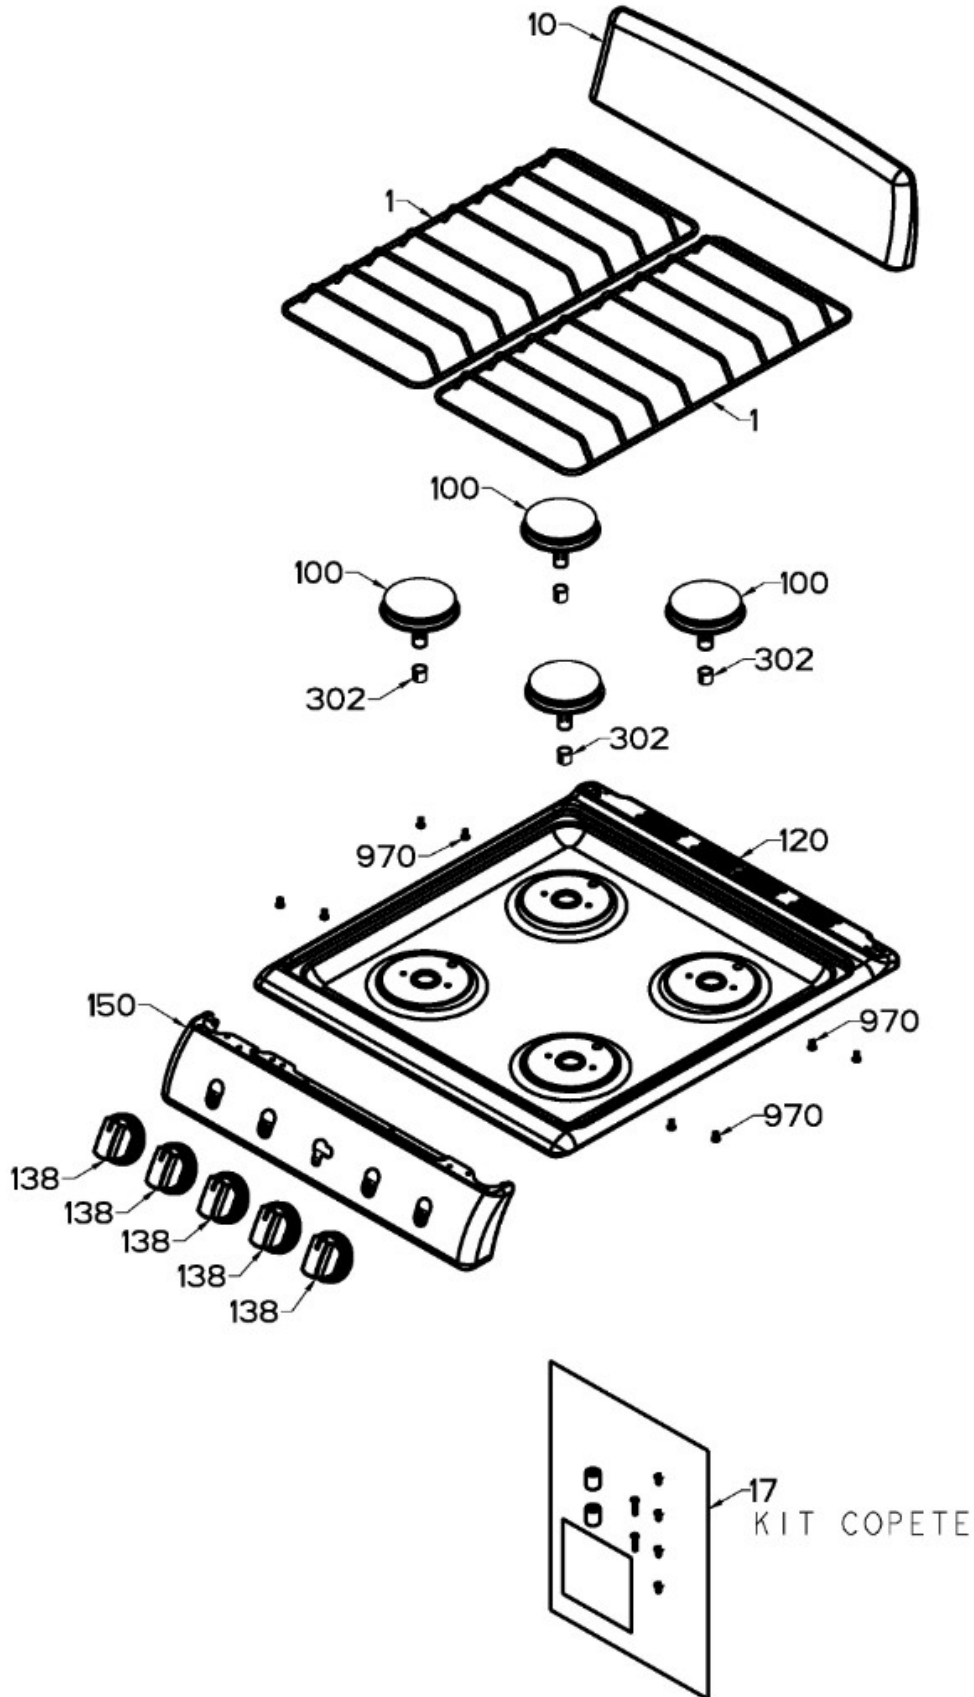

Distribuidor Autorizado

SurteRápido.com

Venta de Refacciones
Electrodomesticas

ESTUFA EI5020BAPN0A