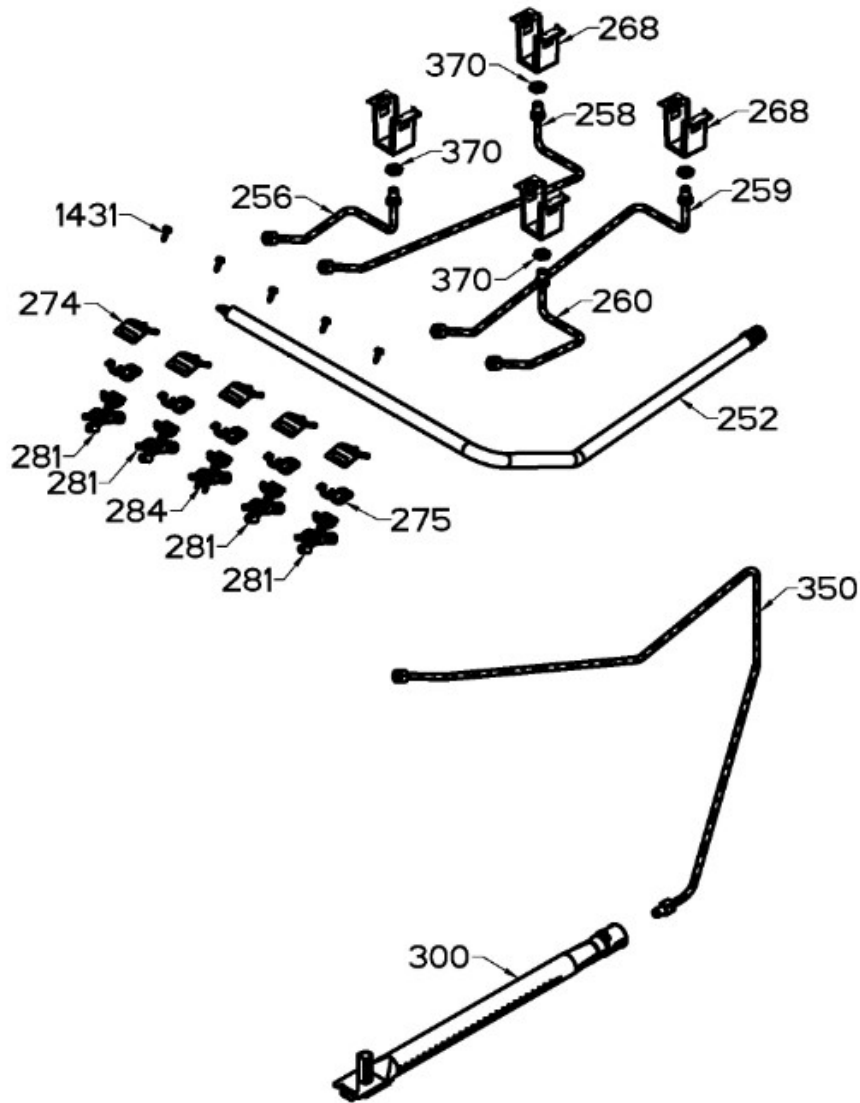

Distribuidor Autorizado

SurteRápido.com

Venta de Refacciones
Electrodomesticas

ESTUFA EI5020BAPN0A

1356

KIT BÁSICO DE CONEXIÓN DE GAS