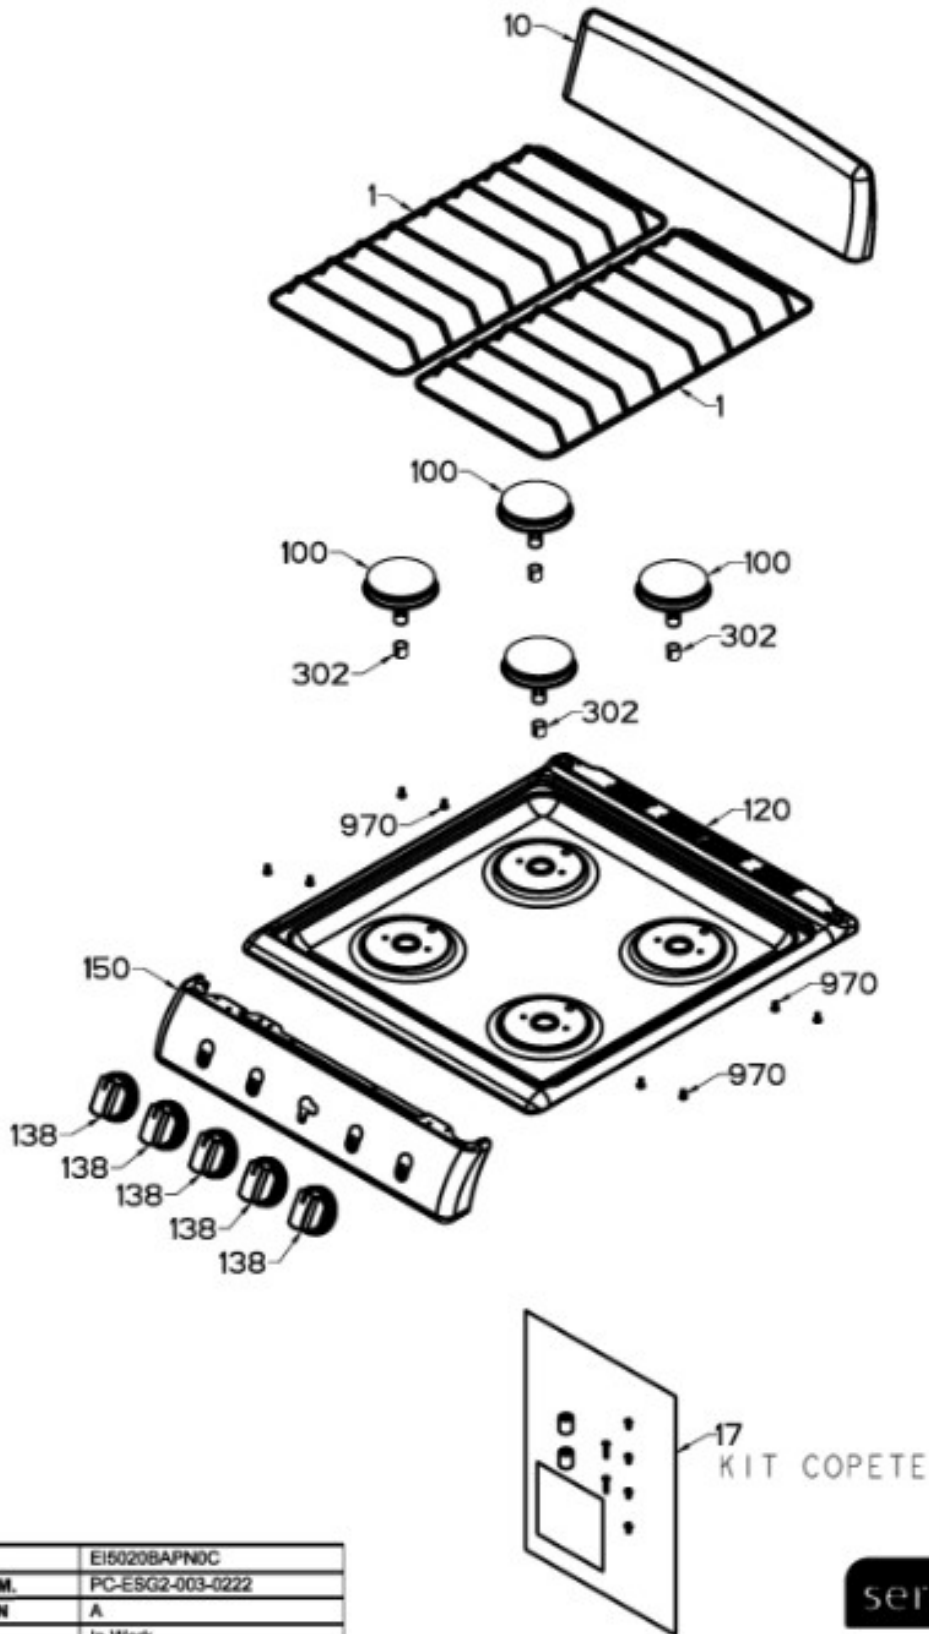

Distribuidor Autorizado

SurteRápido.com

Venta de Refacciones
Electrodomesticas

ESTUFA EI5020BAPNOC

ODEL	EI5020BAPNOC
JB. NUM.	PC-ESG2-003-0222
EVISION	A
TATUS	In Work

servicio mabe

Distribuidor Autorizado

SurteRápido.com

Venta de Refacciones
Electrodomesticas

ESTUFA EI5020BAPNOC

1356

KIT BÁSICO DE CONEXIÓN DE GAS

Distribuidor Autorizado

SurteRápido.com

Venta de Refacciones
Electrodomesticas

ESTUFA EI5020BAPN0C

Distribuidor Autorizado

SurteRápido.com

Venta de Refacciones
Electrodomesticas

ESTUFA EI5020BAPNOC

Guía	Refacción	Descripción
632	WS01L18104	BISAGRA PUERTA
636	WS01L17018	SOPORTE PUERTA
642	WS01L17365	CONTRA DE BISAGRA
677	WS01L16822	MOLDURA SUPERIOR 50 PTA
680	WS01L15296	MOLDURA LATERAL PUERTA NE.
693	WS01L16827	MOLDURA INFERIOR 50 PTA
725	WS01L16796	JALADERA PUERTA 50
768	WS01L16860	PANEL ASADOR
781	WS01F08126	SOPORTE TAPA ASADOR
818	WS01A03429	SOPORTE CRISTAL INF.
951	WS01A01151	TORNILLO PHILLIPS (NE.)
970	WS01A01098	TORNILLO TORX
1007	WS01A01123	TORNILLO
1354	WS01A02931	SOPORTE PUERTA
1355	WS01A02932	SOPORTE PUERTA
1356	WS01A00000	KIT BÁSICO DE CONEXIÓN DE GAS
1431	WS01A01298	TORNILLO