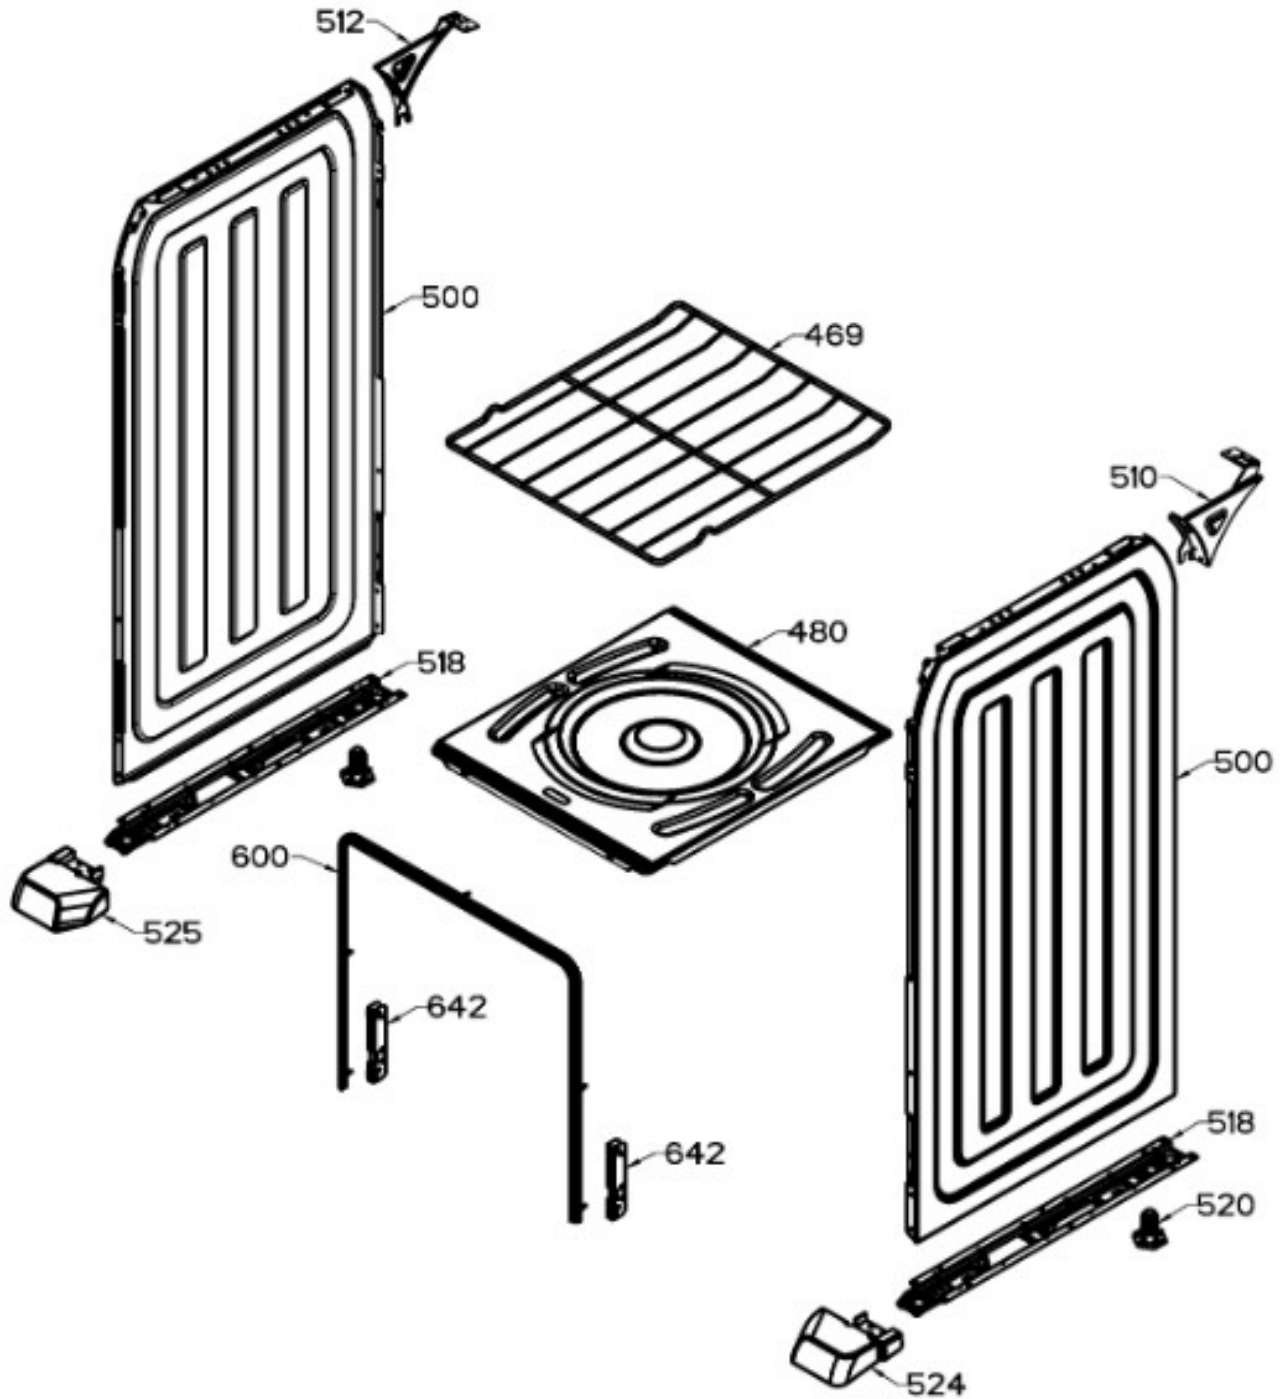

Venta de Refacciones
Electrodomesticas

ESTUFA EI5020BAPNOC

1356

KIT BÁSICO DE CONEXIÓN DE GAS

Distribuidor Autorizado

SurteRápido.com

Venta de Refacciones
Electrodomesticas

ESTUFA EI5020BAPN0C

Distribuidor Autorizado

SurteRápido.com

Venta de Refacciones
Electrodomesticas

ESTUFA EI5020BAPNOC

Guía	Refacción	Descripción
632	WS01L18104	BISAGRA PUERTA
636	WS01L17018	SOPORTE PUERTA
642	WS01L17365	CONTRA DE BISAGRA
677	WS01L16822	MOLDURA SUPERIOR 50 PTA
680	WS01L15296	MOLDURA LATERAL PUERTA NE.
693	WS01L16827	MOLDURA INFERIOR 50 PTA
725	WS01L16796	JALADERA PUERTA 50
768	WS01L16860	PANEL ASADOR
781	WS01F08126	SOPORTE TAPA ASADOR
818	WS01A03429	SOPORTE CRISTAL INF.
951	WS01A01151	TORNILLO PHILLIPS (NE.)
970	WS01A01098	TORNILLO TORX
1007	WS01A01123	TORNILLO
1354	WS01A02931	SOPORTE PUERTA
1355	WS01A02932	SOPORTE PUERTA
1356	WS01A00000	KIT BÁSICO DE CONEXIÓN DE GAS
1431	WS01A01298	TORNILLO