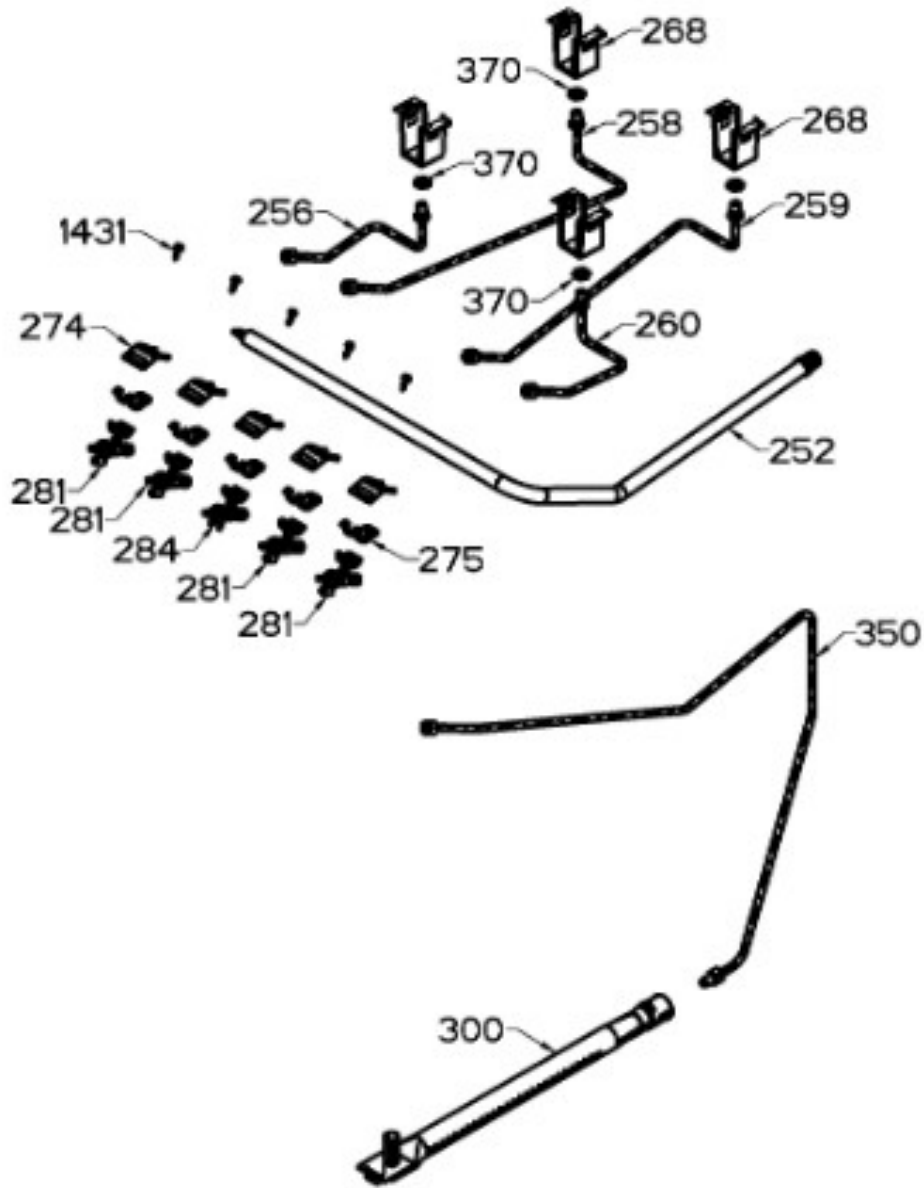

Distribuidor Autorizado

SurteRápido.com

Venta de Refacciones
Electrodomesticas

ESTUFA EI5020BAPNOC

ODEL	EI5020BAPNOC
JB. NUM.	PC-ESG2-003-0222
EVISION	A
TATUS	In Work

servicio mabe

Distribuidor Autorizado

SurteRápido.com

Venta de Refacciones
Electrodomesticas

ESTUFA EI5020BAPNOC

1356

KIT BÁSICO DE CONEXIÓN DE GAS

Distribuidor Autorizado

SurteRápido.com

Venta de Refacciones
Electrodomesticas

ESTUFA EI5020BAPN0C

Guía	Refacción	Descripción
1	WS01L05379	PARRILLA SUP. ECO. NE.
10	WS01L18975	COPETE
17	WS01A02963	KIT COPETE
100	WS01F01248	ENS.QUEMADORTROQ.NE.
120	WS01L16733	CUBIERTA SUPERIOR
120	WS01L16736	CUBIERTA SUPERIOR
138	WS01L18827	PERILLA
150	WS01L18966	FRENTE DE PERILLAS
252	WS01F08974	TUBO QUEMADOR
256	WS01F07969	TUBO QUEMADOR
258	WS01F07970	TUBO QUEMADOR
259	WS01F07973	TUBO QUEMADOR
260	WS01F07974	TUBO QUEMADOR
268	WS01A00708	SOPORTE P/BUJIA CENTRAL
274	WS01A01471	ABRAZADERA SUP.
275	WS01A01469	ABRAZADERA INF.
281	WS01F03720	VALVULA QUEMADOR
284	WS01F03617	VALVULA DE 5 POSICIONES
300	WS01F08972	QUEMADOR HORNO ENS
302	WS01A01131	ANILLO REGULADOR DE AIRE
350	WS01F08982	TUBO ALIMENTADOR HORNO
370	WS01A01130	TUERCA ECO.
469	WS01L17002	PARRILLA HORNO
480	WS01L16857	PISO DE HORNO
500	WS01L16817	LATERAL ESTUFA
510	WS01L16716	COMPLEMENTO LATERAL
512	WS01L16717	COMPLEMENTO LATERAL
518	WS01A03064	SOPORTE PATIN
520	WS01L05470	PATA NIVELADORA
524	WS01L16864	PATA ESTUFA
525	WS01L16865	PATA ESTUFA
600	WS01L16854	SELLO PUERTA
606	WS01L16778	CONTRAPUERTA 50
612	WS01L16842	VIDRIO CONTRAPUERTA 50
620	WS01L16847	VIDRIO APARIENCIA 50