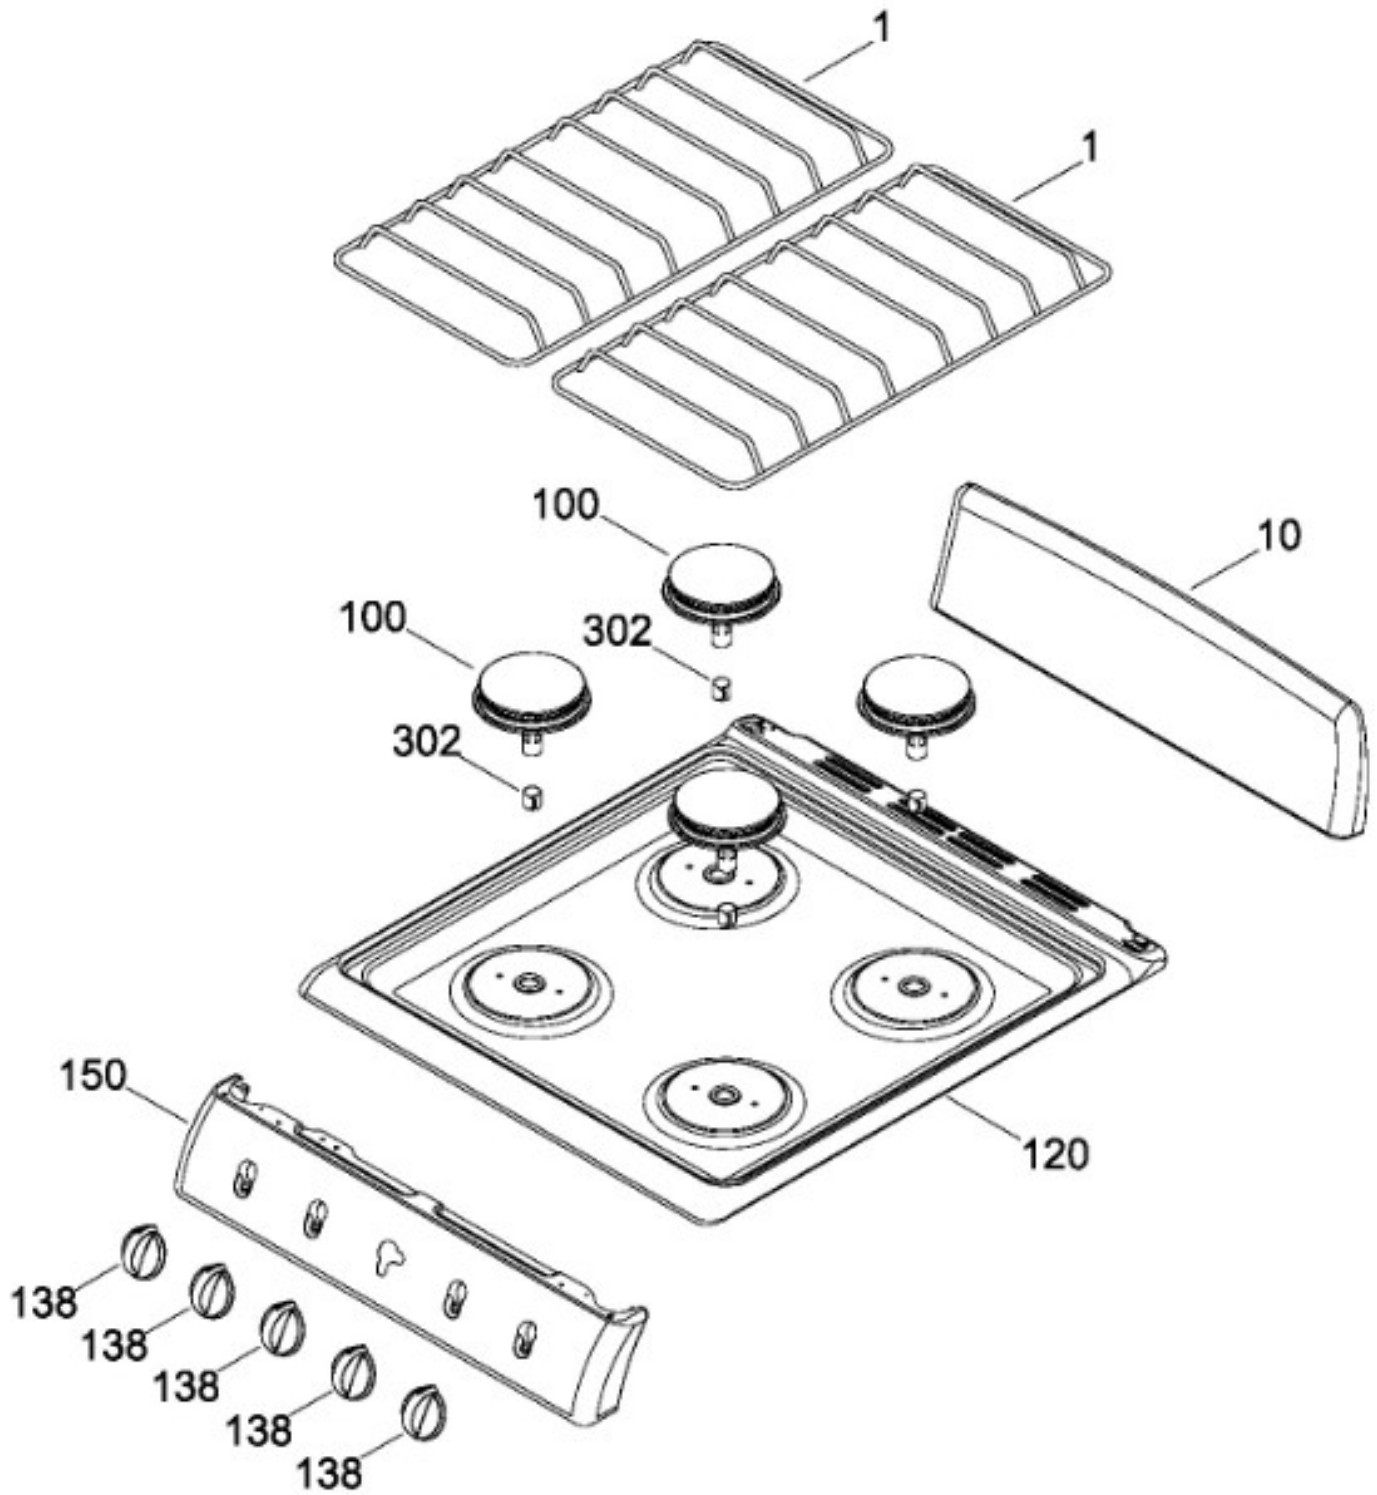

Distribuidor Autorizado

SurteRápido.com

Venta de Refacciones
Electrodomesticas

ESTUFA EI5020BAPS0A