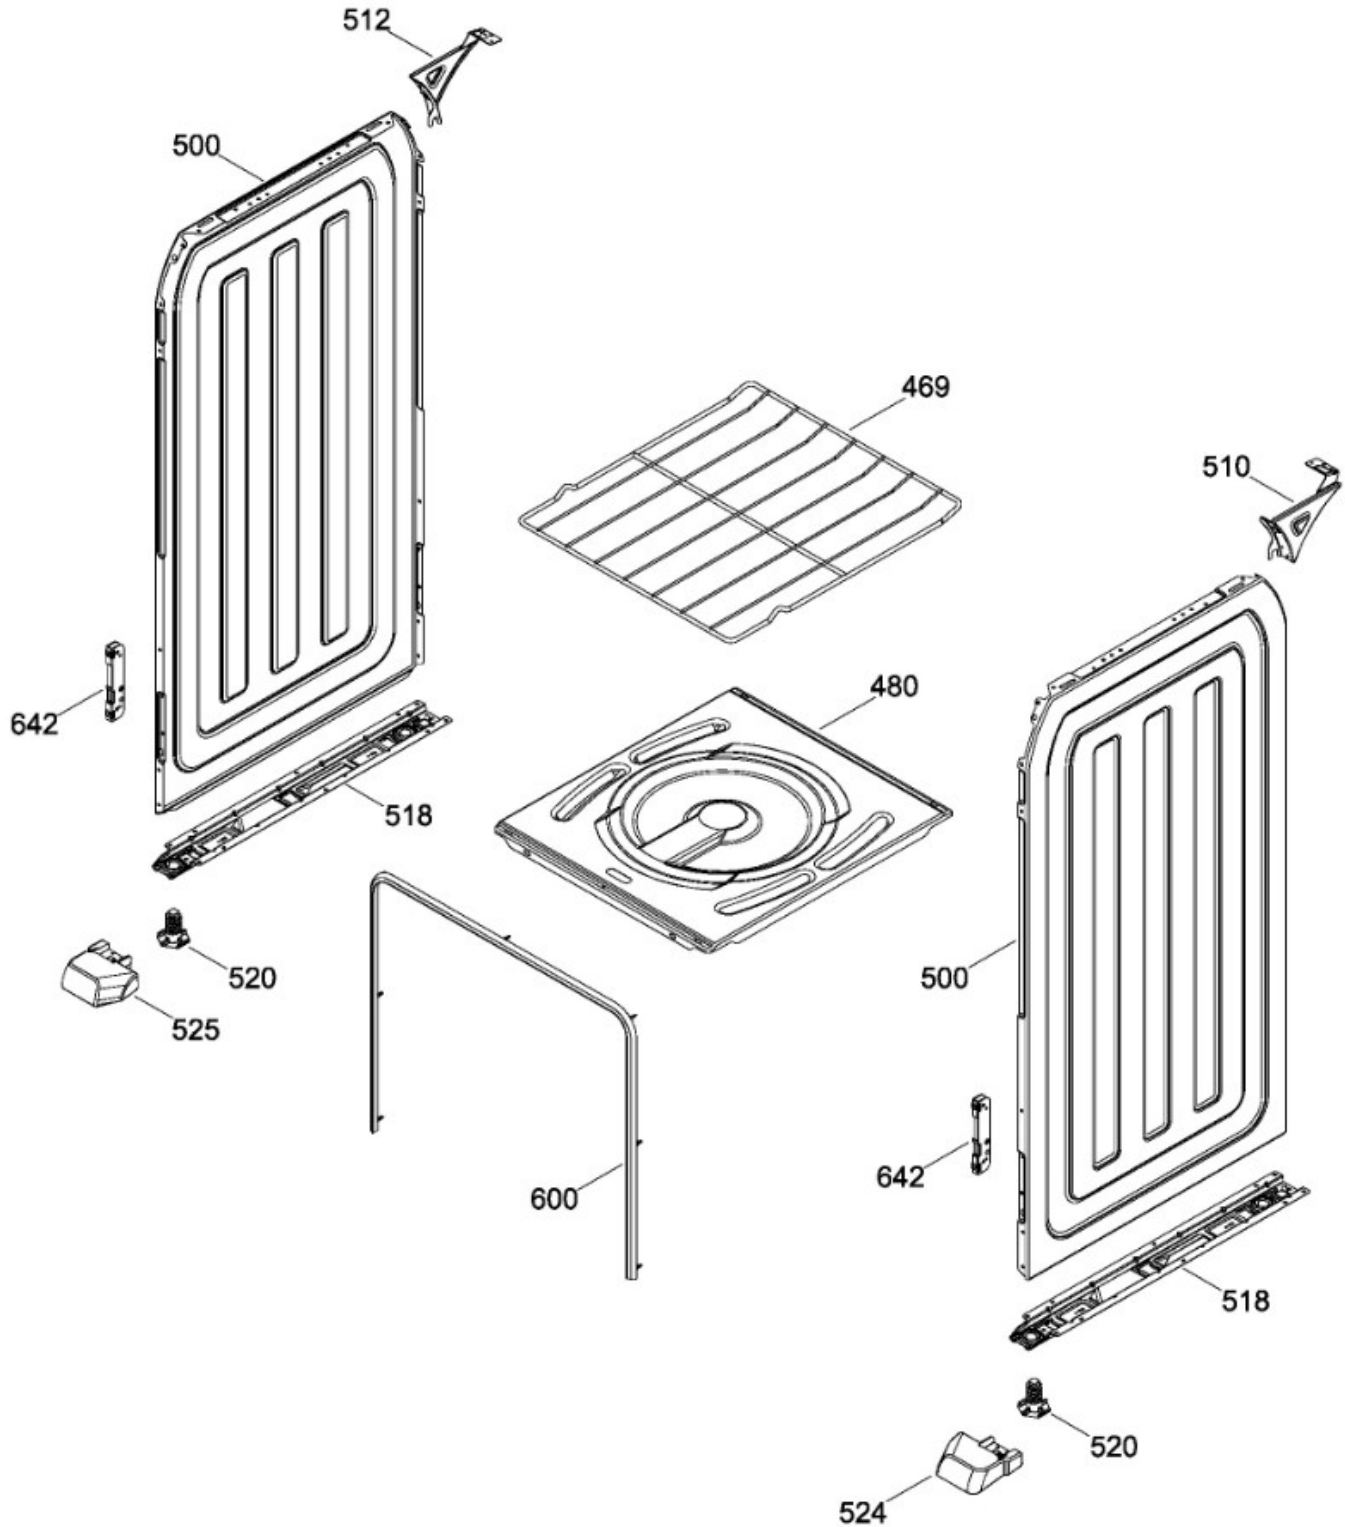

Distribuidor Autorizado

SurteRápido.com

Venta de Refacciones
Electrodomesticas

ESTUFA EI5020BAPS0A