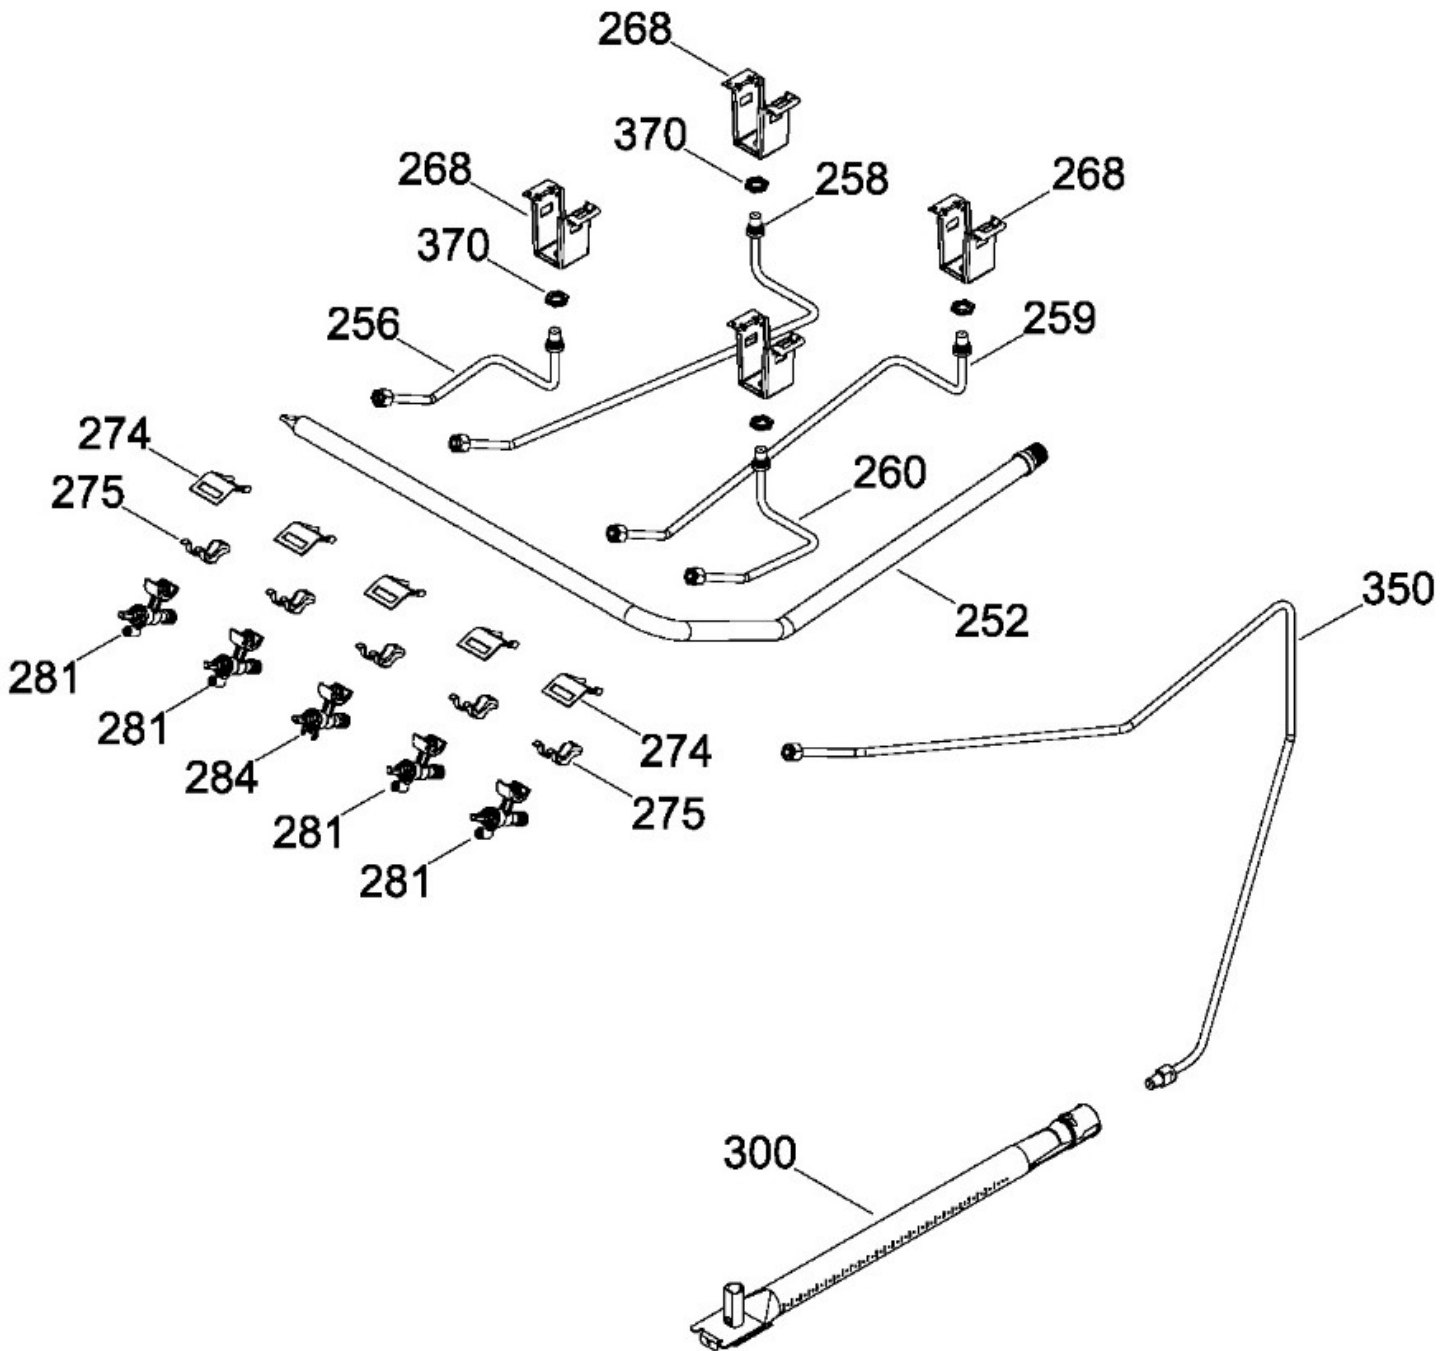

Distribuidor Autorizado

SurteRápido.com

Venta de Refacciones
Electrodomesticas

ESTUFA EI5020BAPSOA