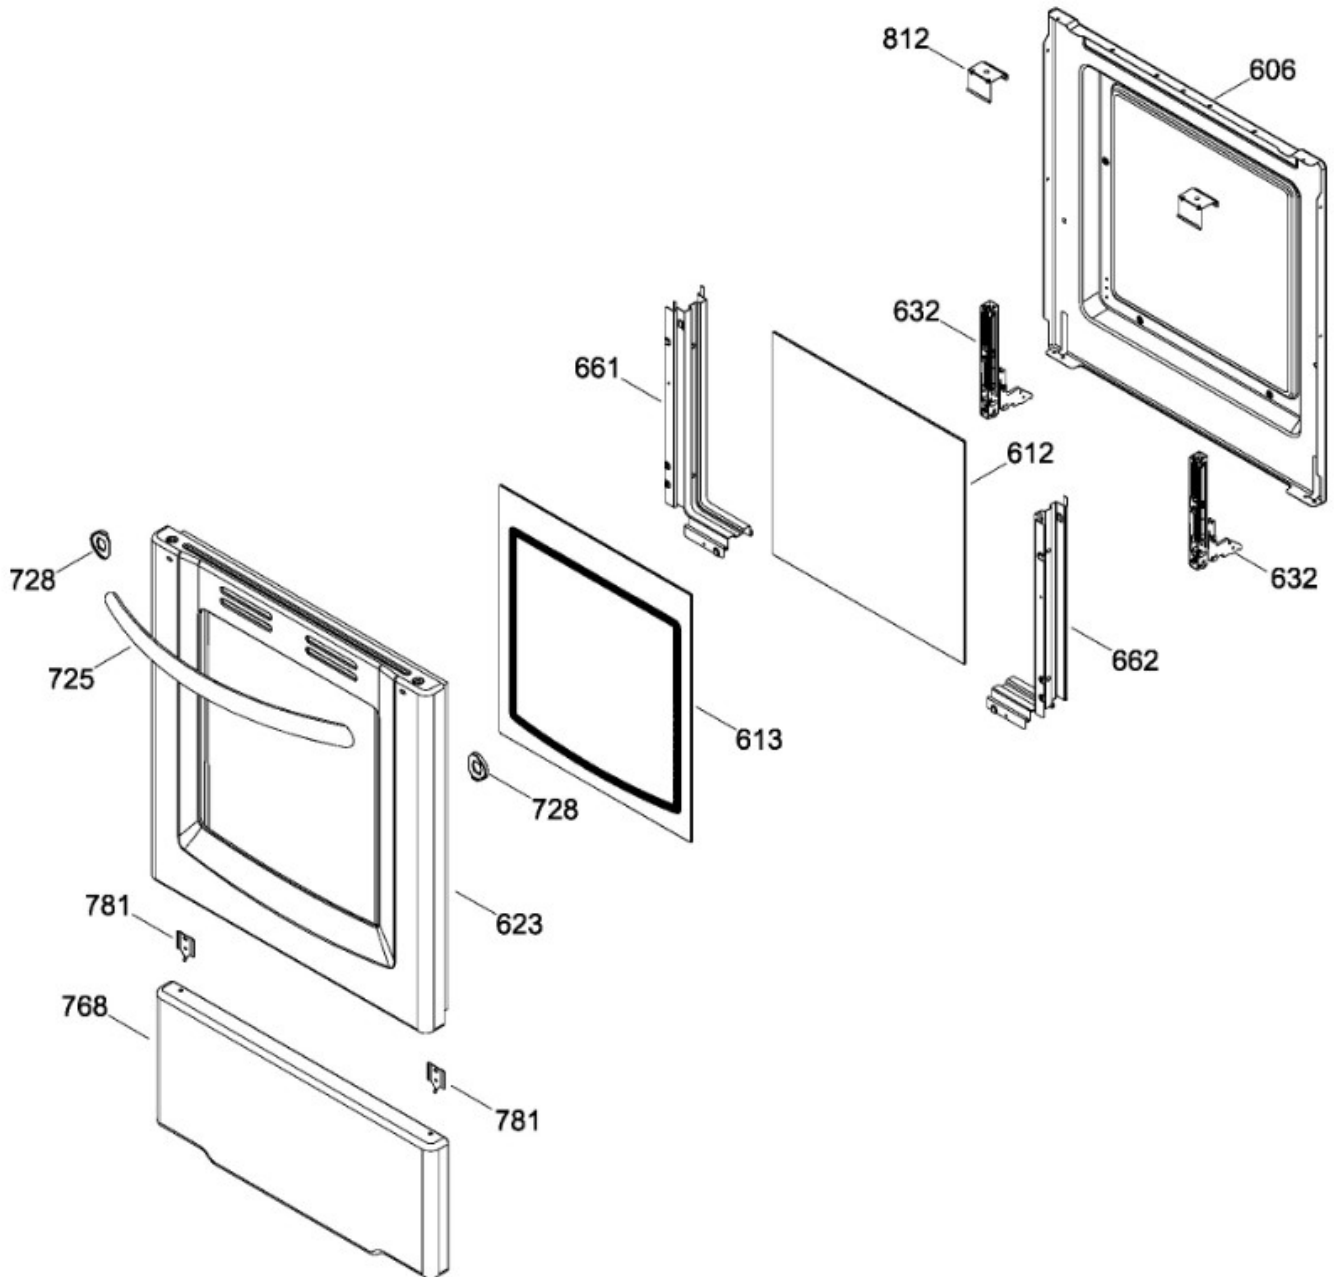

Distribuidor Autorizado

SurteRápido.com

Venta de Refacciones
Electrodomesticas

ESTUFA EI5020BAPSOA

Guía	Refacción	Descripción
1	WS01L05379	PARRILLA SUP. ECO. NE.
10	WS01L16987	COPETE
17	WS01A02963	KIT INSTALACION DE COPETE
100	WS01L12047	ENS. QUEMADOR TROQUELADO NEG
100	WS01F01248	ENS. QUEMADOR TROQUELADO NEG
120	WS01L16730	CUBIERTA SUPERIOR
120	WS01L16733	CUBIERTA SUPERIOR
120	WS01L16736	CUBIERTA SUPERIOR
138	WS01L16780	PERILLA MINIVALVULA
150	WS01L16664	FRENTE DE PERILLAS
252	WS01F08974	TUBO QUEMADOR
256	WS01F07969	TUBO QUEMADOR
258	WS01F07970	TUBO QUEMADOR
259	WS01F07973	TUBO QUEMADOR
260	WS01F07974	TUBO QUEMADOR
268	WS01A00708	2OPORTE P/BUJIA CENTRAL
268	WS01A00708	2OPORTE P/BUJIA CENTRAL
274	WS01A01471	ABRAZADERA SUP.
275	WS01A01469	ABRAZADERA INF.
281	WS01F03720	VALVULA QUEMADOR
284	WS01F03617	VALVULA DE 5 POSICIONES
300	WS01F08972	QUEMADOR HORNO ENS
302	WS01A01131	ANILLO REGULADOR DE AIRE
350	WS01F08982	TUBO ALIMENTADOR HORNO
370	WS01A01130	TUERCA ECO.
469	WS01L17002	PARRILLA HORNO
480	WS01L16857	PISO DE HORNO
500	WS01L16817	LATERAL ESTUFA
510	WS01L16716	COMPLEMENTO LATERAL
512	WS01L16717	COMPLEMENTO LATERAL
518	WS01A03064	SOPORTE PATIN
518	WS01A03064	SOPORTE PATIN
520	WS01L05470	PATA NIVELADORA
524	WS01L16870	PATA ESTUFA
525	WS01L16871	PATA ESTUFA