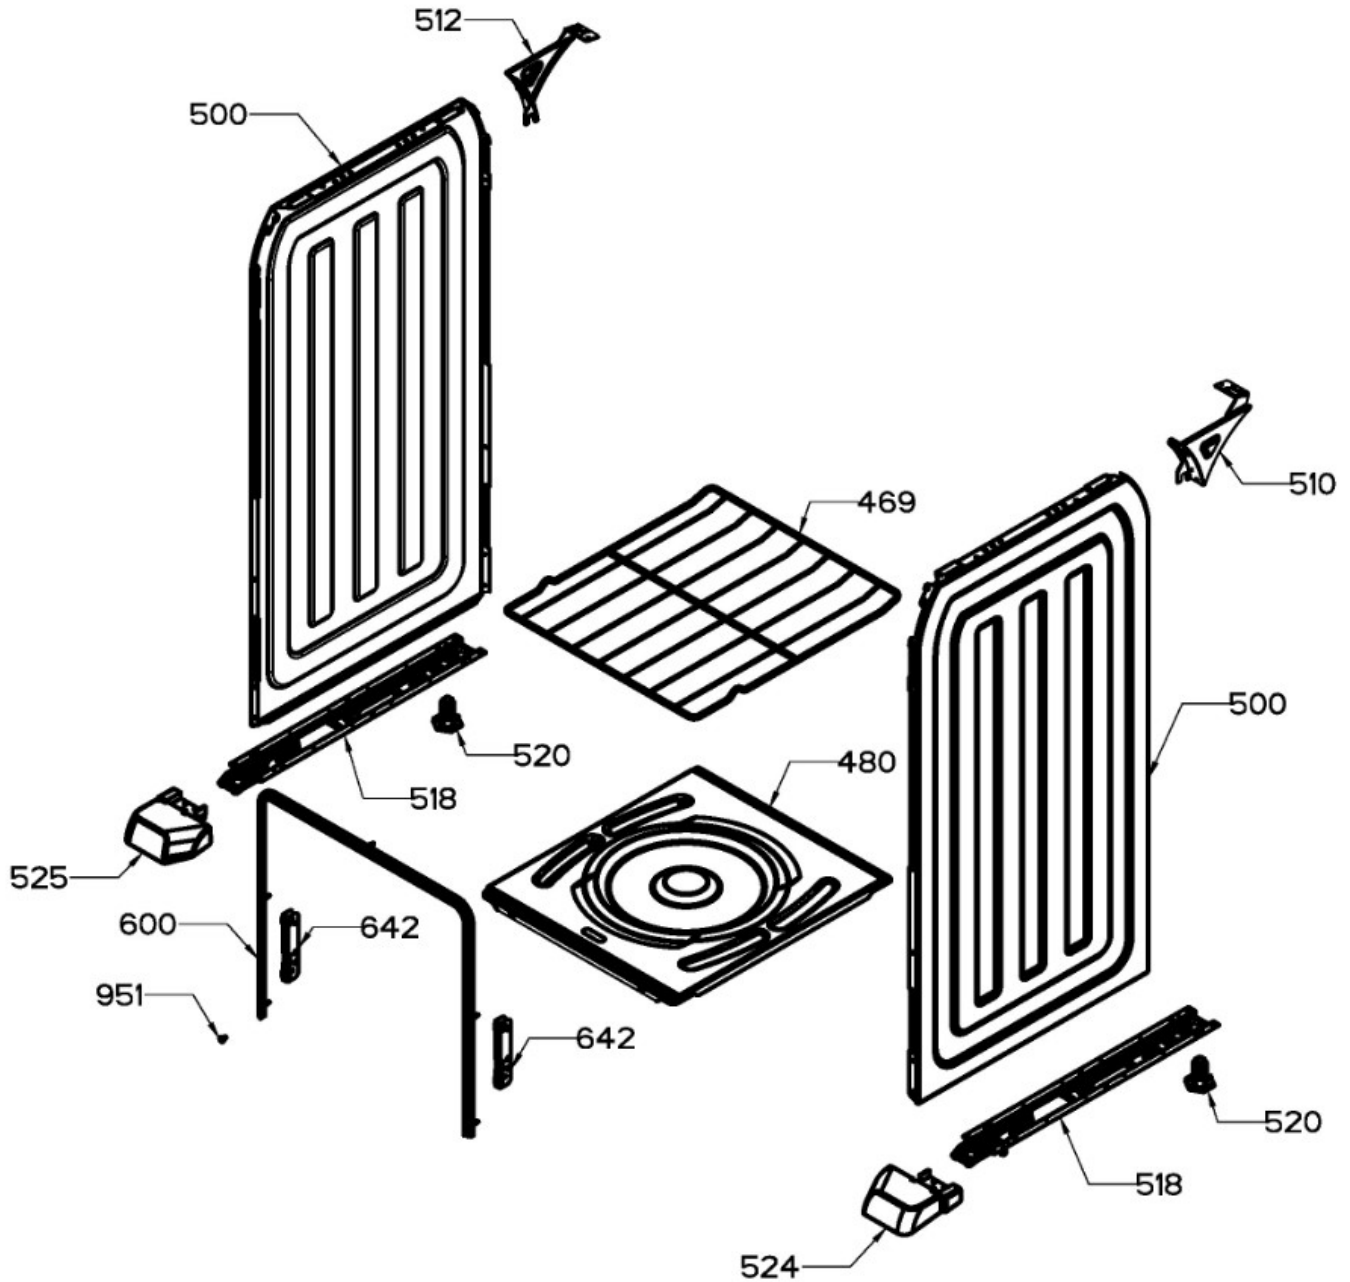

Distribuidor Autorizado

SurteRápido.com

Venta de Refacciones
Electrodomesticas

ESTUFA EI5020BAPS0B