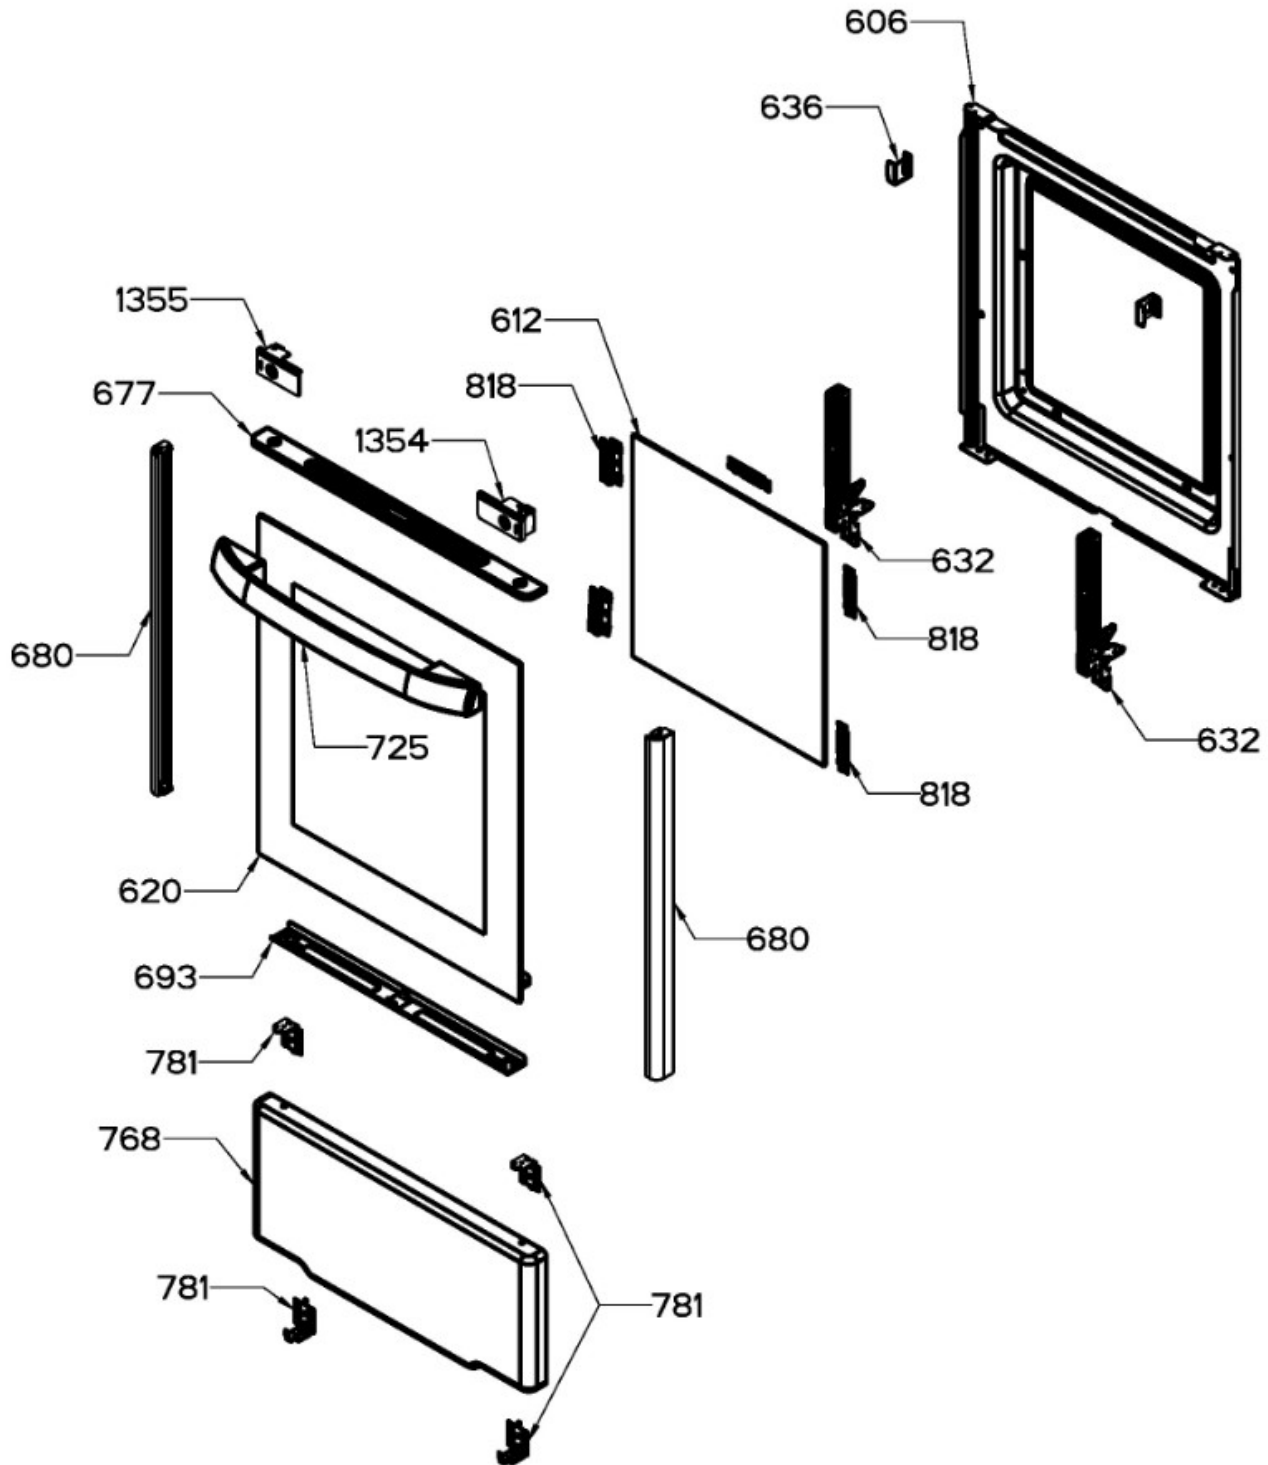

Distribuidor Autorizado

SurteRápido.com

Venta de Refacciones
Electrodomesticas

ESTUFA EI5020BAPS0B

Guía	Refacción	Descripción
1	WS01L05379	PARRILLA SUP. ECO. NE.
10	WS01L16987	COPETE
17	WS01A02963	KIT COPETE
100	WS01F01248	ENS.QUEMADORTROQ.NE.
120	WS01L16733	CUBIERTA SUPERIOR
120	WS01L16736	CUBIERTA SUPERIOR
138	WS01L16780	PERILLA MINIVALVULA
150	WS01L16664	FRENTE DE PERILLAS
252	WS01F08974	TUBO QUEMADOR
256	WS01F07969	TUBO QUEMADOR
258	WS01F07970	TUBO QUEMADOR
259	WS01F07973	TUBO QUEMADOR
260	WS01F07974	TUBO QUEMADOR
268	WS01A00708	SOPORTE P/BUJIA CENTRAL
274	WS01A01471	ABRAZADERA SUP.
275	WS01A01469	ABRAZADERA INF.
281	WS01F03720	VALVULA QUEMADOR
284	WS01F03617	VALVULA DE 5 POSICIONES
300	WS01F08972	QUEMADOR HORNO ENS
302	WS01A01131	ANILLO REGULADOR DE AIRE
350	WS01F08982	TUBO ALIMENTADOR HORNO
370	WS01A01130	TUERCA ECO.
469	WS01L17002	PARRILLA HORNO
480	WS01L16857	PISO DE HORNO
500	WS01L16817	LATERAL ESTUFA
510	WS01L16716	COMPLEMENTO LATERAL
512	WS01L16717	COMPLEMENTO LATERAL
518	WS01A03064	SOPORTE PATIN
520	WS01L05470	PATA NIVELADORA
524	WS01L16872	PATA ESTUFA
525	WS01L16873	PATA ESTUFA
600	WS01L16854	SELLO PUERTA
606	WS01L16778	CONTRAPUERTA 50
612	WS01L16842	VIDRIO CONTRAPUERTA 50
620	WS01L16847	VIDRIO APARIENCIA 50

ESTUFA EI5020BAPS0B

Guía	Refacción	Descripción
632	WS01L16705	BISAGRA PUERTA
632	WS01L18105	BISAGRA PUERTA
636	WS01L17018	SOPORTE PUERTA
642	WS01L17365	CONTRA DE BISAGRA
677	WS01L16824	MOLDURA SUPERIOR 50 PTA
680	WS01L15302	MOLDURA LATERAL PUERTA SM.
693	WS01L16827	MOLDURA INFERIOR 50 PTA
725	WS01L16803	JALADERA PUERTA 55
768	WS01L16862	PANEL ASADOR
781	WS01F08126	SOPORTE TAPA ASADOR
818	WS01A03429	SOPORTE CRISTAL INF.
951	WS01A01151	TORNILLO PHILLIPS (NE.)
970	WS01A01098	TORNILLO TORX
1354	WS01A02931	SOPORTE PUERTA
1355	WS01A02932	SOPORTE PUERTA
1356	WS01A00000	KIT BÁSICO DE CONEXIÓN DE GAS
1431	WS01A01298	TORNILLO