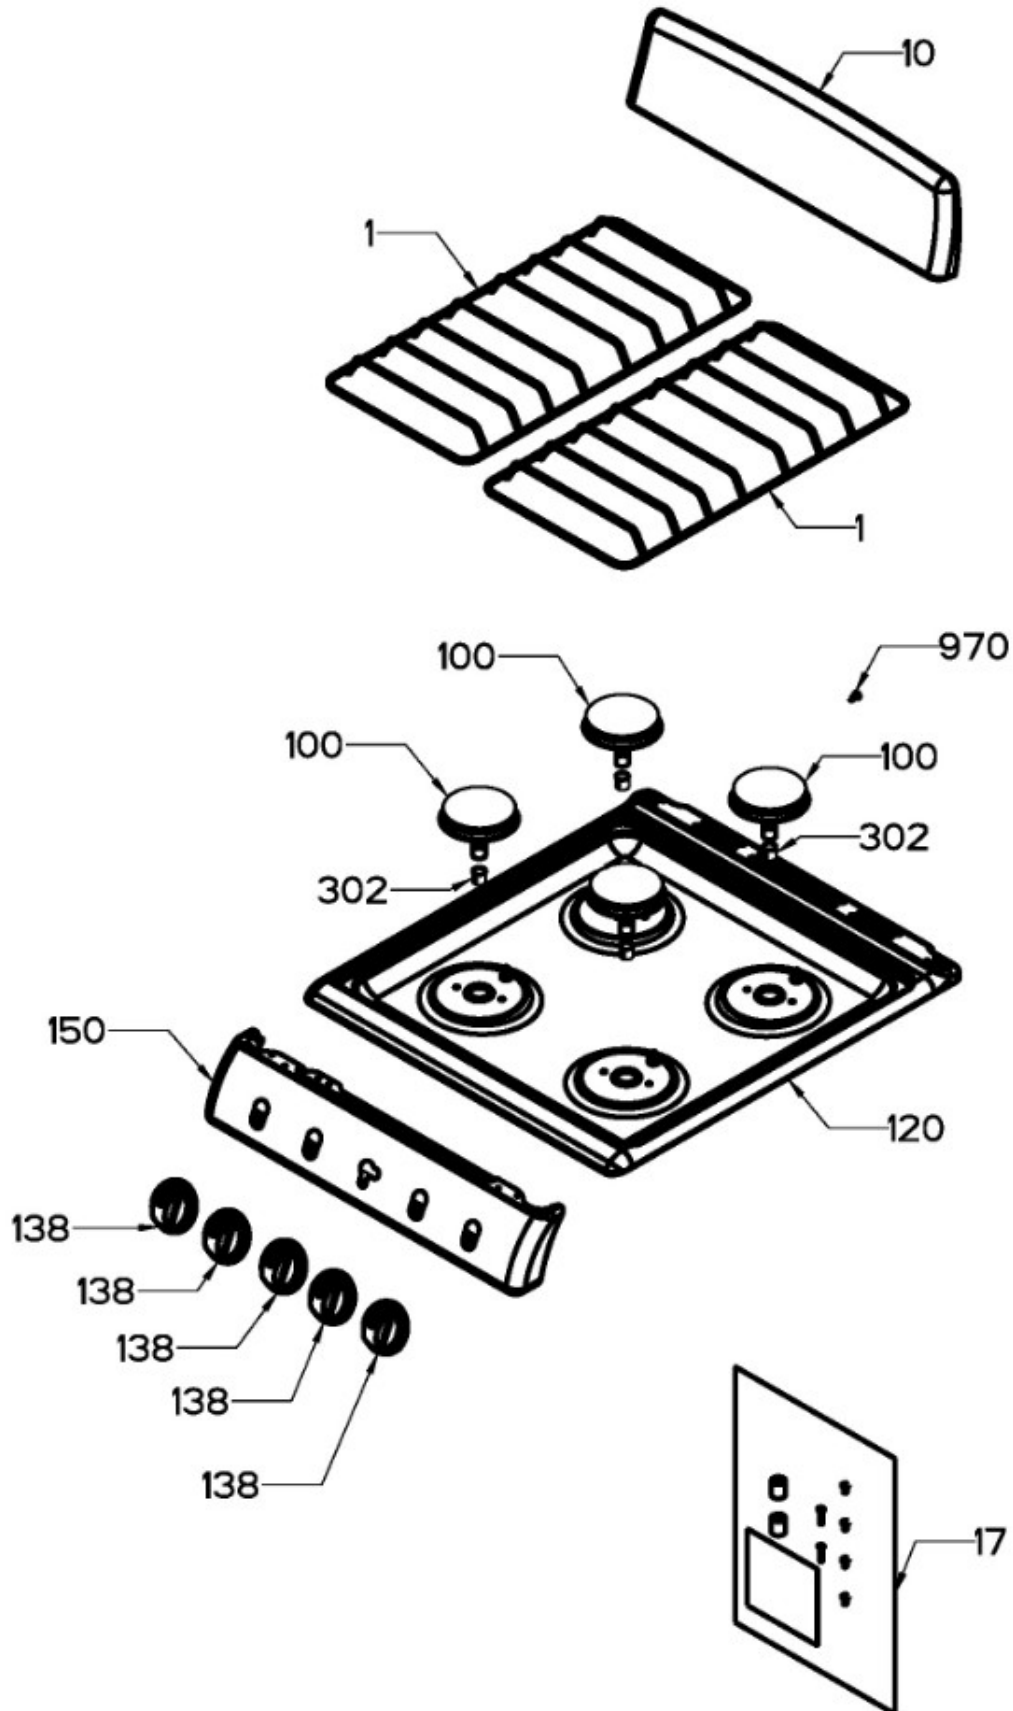

Distribuidor Autorizado

SurteRápido.com

Venta de Refacciones
Electrodomesticas

ESTUFA EI5020BAPS0B