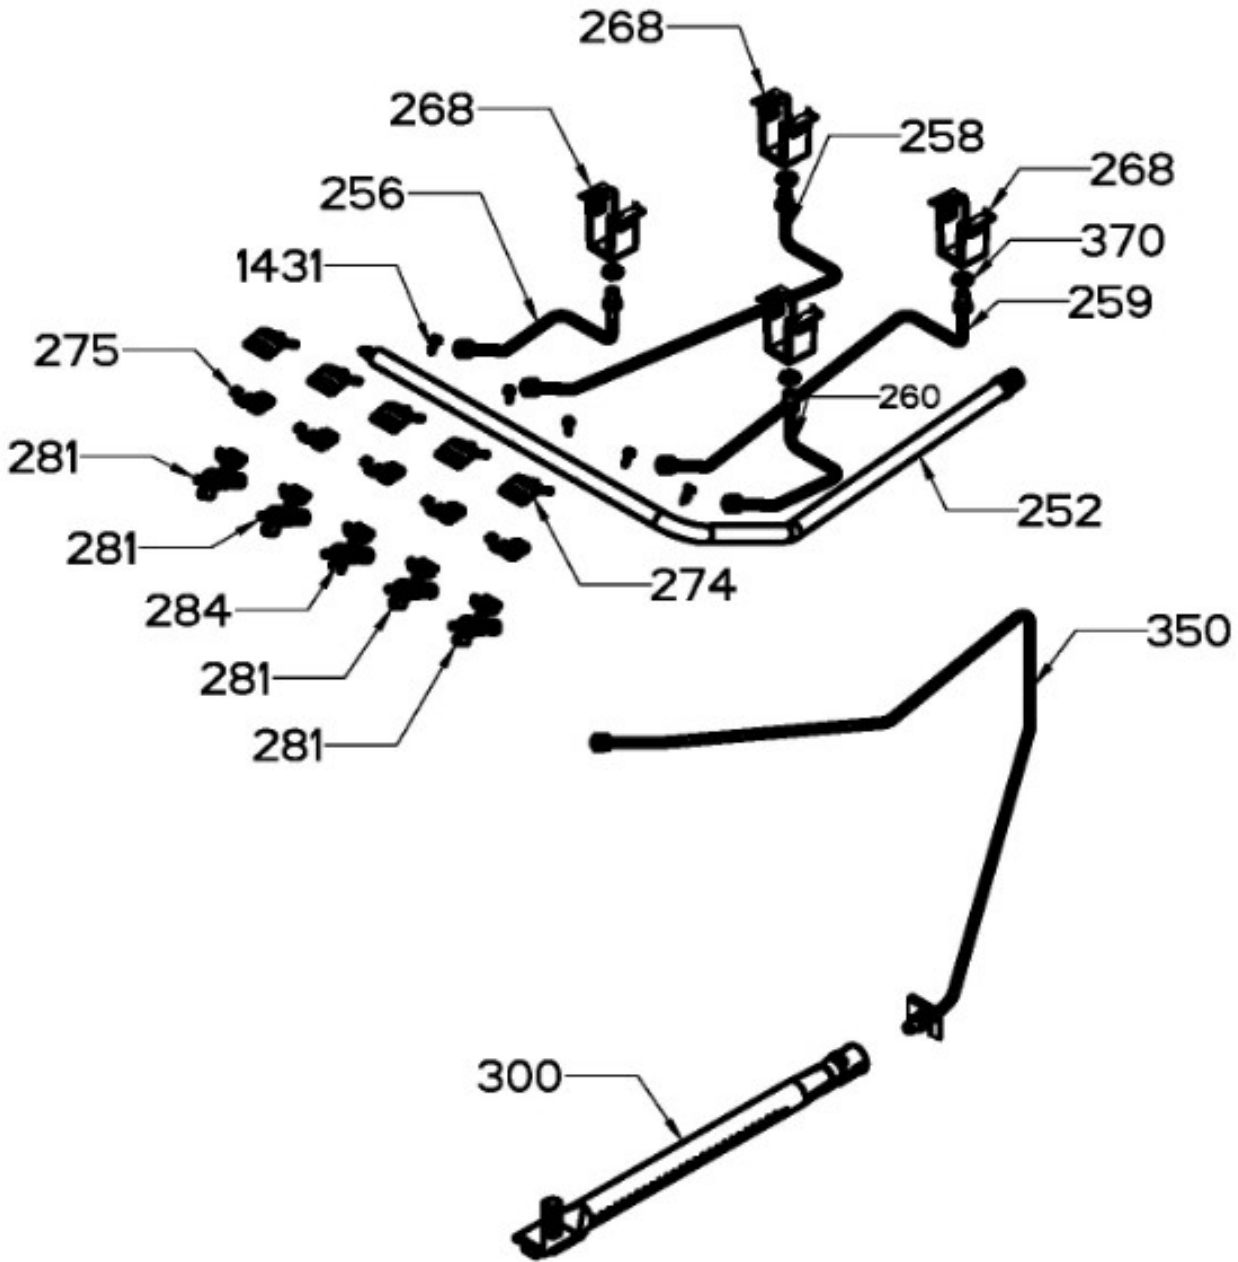

Distribuidor Autorizado

SurteRápido.com

Venta de Refacciones
Electrodomesticas

ESTUFA EI5020BAPS0B