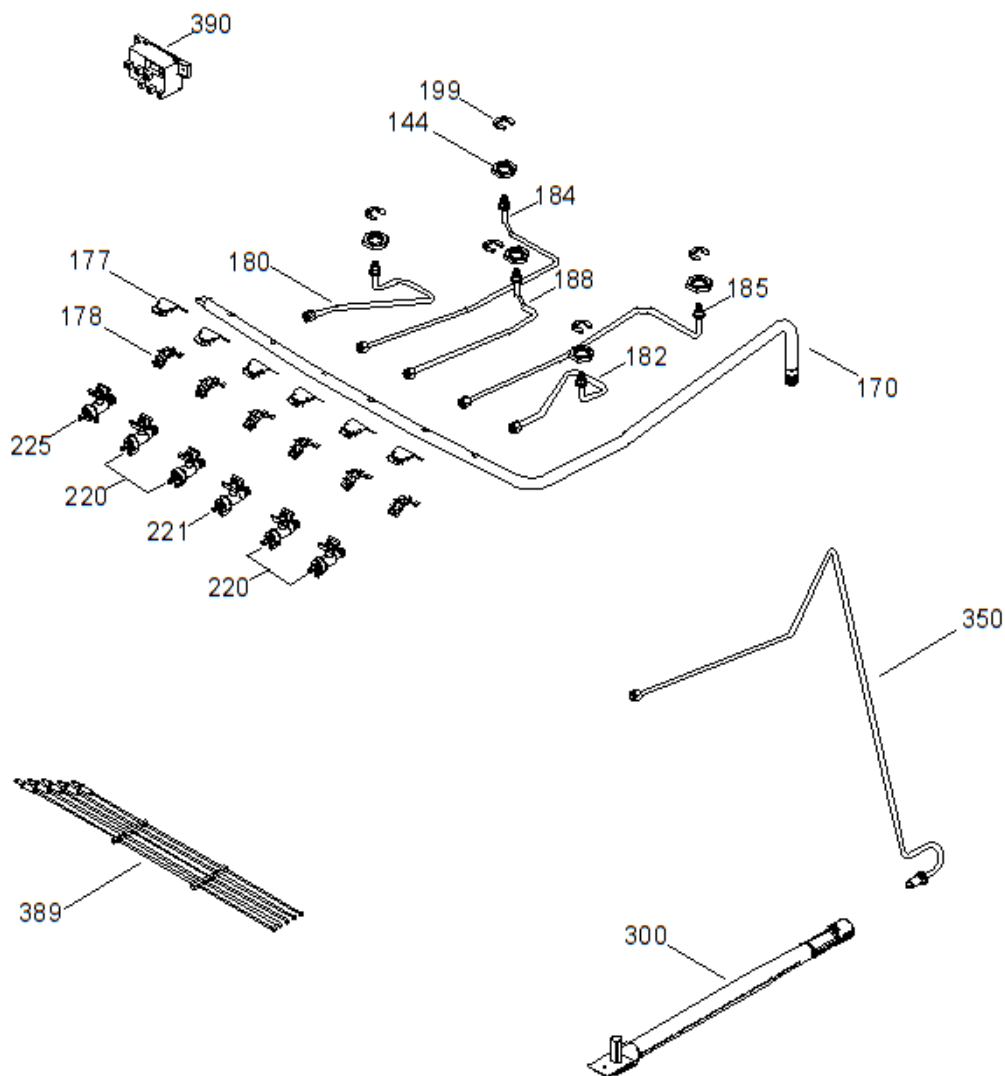

**EM1751L0A**

# EM1751L0A

## EM1751L0A

1	183D9108P001NE	PARRILLA SUPERIOR NEGRA
3	183D9109P001NE	PARRILLA SUPERIOR CENTRAL
5	183D8775G001NE	ENS COMAL TROQUELADO NEGRO
10	183D8308P011S	COPETE NEGRO C/SERIG.
13	223C4332P001	SOPORTE COPETE
90	263B7045G001NE	TAPA QUEMADOR SUP. 3" (NGA.)
95	221C3576G001NE	TAPA QUEMADOR CENTRAL (NGA.)
100	223C4268G001	QUEMADOR ENSAMBLE 3"
105	223C4270G001	QUEMADOR CENTRAL
120	183D8307P009BI	CUBIERTA SUPERIOR BISQUE
144	263B7194P001	TUERCA ECONOMICA
170	183D8627G001	TUBO DE VALVULAS ENS.
177	317B6883P001	BRACKET SUP. TUBO REDONDO
178	317B6884P001	BRACKET INFERIOR TUBO REDONDO
180	183D8020G006	TUBO FRONT IZQ.
182	183D8020G011	TUBO ALIMENTADOR FRONTAL
184	183D8020G007	TUBO POSTERIOR IZQ.
185	183D8020G010	TUBO ALIMENTADOR POST DER
188	183D8020G009	TUBO ALIMENTADOR CENTRAL
199	263B6380P002	CLIP BUJIA
220	223C4090G001	VALVULA QUEMADOR TUBO REDONDO
221	223C4090G002	VALVULA QUEMADOR
225	223C4091G004	VALVULA 5 POSICIONES
245	317B6617P036	INTERRUPTOR QUEMADOR NEGRO
250	183D7170P034	PERILLA MABE NEGRA
270	183D8309P016S	FRENTE DE PERILLAS BCO C/SERIG
300	183D8618G003	QUEM. DE HORNO ENS.
350	183D8025G005	TUBO ALIMENTACIÓN HORNO
387	183D8401G008	ARNES PRINCIPAL
389	183D9645G005	ARNES H.V.
390	223C4444P001	MODULO DE ENCENDIDO
460	183D8026P001CA	LATERAL HORNO CATALITICO
461	183D8026P002CA	LATERAL HORNO CATALITICO
480	183D8031P001PY	PISO DE HORNO PIROLITICO
500	183D8430P003BI	LATERAL ESTUFA BISQUE
600	183D8034P001	PARRILLA HORNO