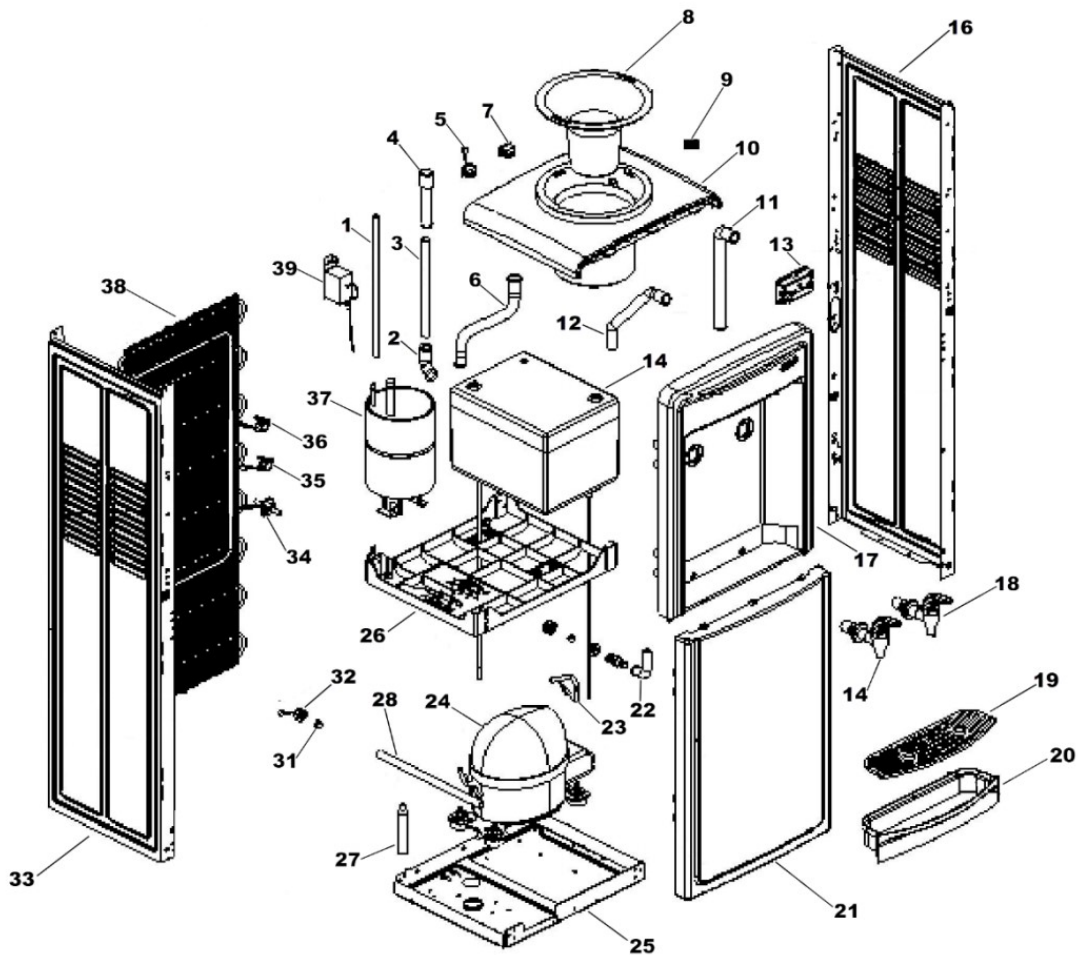

Distribuidor Autorizado

SurteRápido.com

Venta de Refacciones
Electrodomesticas

Enfriador Mabe EM2CB

Distribuidor Autorizado

SurteRápido.com

Venta de Refacciones
Electrodomesticas

Enfriador Mabe EM2CB

Guía	Componente	Descripción
1	306564000069	TUBODESAGUE PARA TANQUE CALIENTE
2	306563000038	SALIDA TUBO 1 DE AGUA NORMAL
3	306560600003	TUBO PP
4	306560200079	TUBO SILICON 2
5	306525800001	INTERRUPTOR (ROJO)
6	306560200063	TUBO SILICON 3
7	306525800002	POWER SWITCH
8	306530600085	SOPORTE BOTELLA
9	306539000199	TAPA
10	306530200240	CUBIERTA SUPERIOR
11	306560100019	HOT WATER OUTFLOW TUBE
12	306560100054	TUBO DE SILICON
13	306520300456	ENSAMBLE INDICADOR PCB
14	306531600253	GRIFO (AZUL)
15	306510200270	ENSAMBLE TANQUE AGUA FRIA
16	306545100152	PANEL LATERAL DERECHO
17	306530100290	CAPARAZON DELANTERO
18	306531600252	GRIFO (ROJO)
19	306530400294	BANDEJA DE GOTEO
20	306530400295	CUBIERTA BANDEJA DE GOTEO
21	306530300465	PUERTA INFERIOR
22	306563000004	TUBE 1
24	306515100049	COMPRESOR
25	306540300094	ENSAMBLE PLACA BASE
26	306531100160	PLACA DE SOPORTE MEDIO
27	306510500006	DRY FILTER
28	306564000064	TUBO DE AGUA
31	306560800038	RUBBER STOPPER(CHICO)