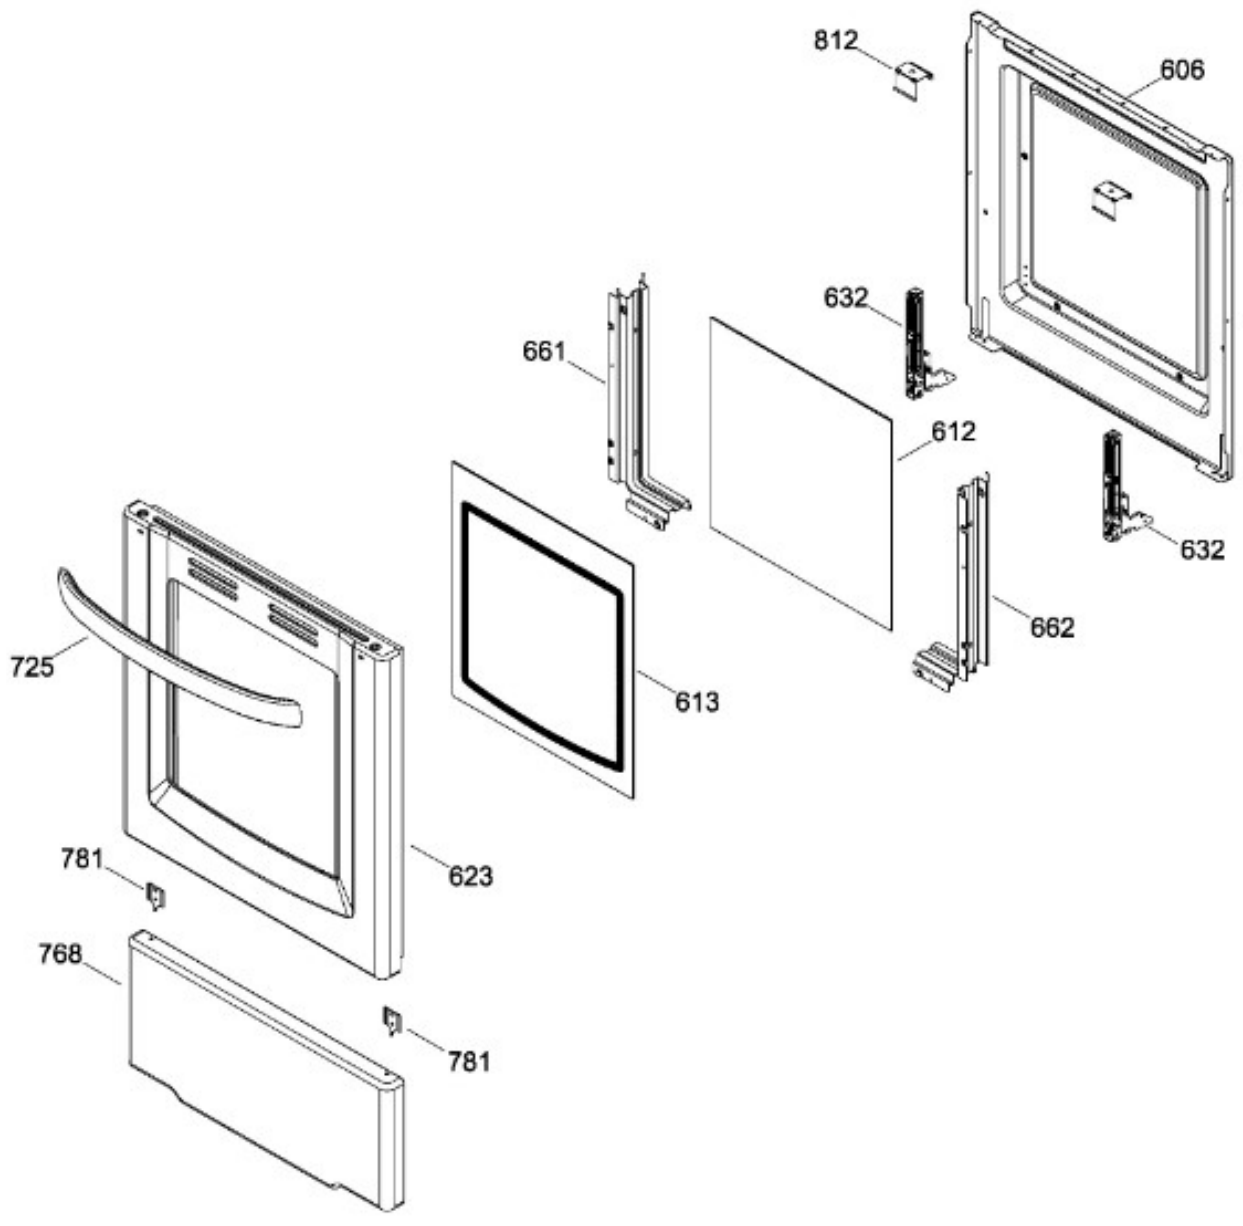

# ESTUFA EM5030BAIS0A

PUERTA

EM5030BAIS0A

BENITO JUÁREZ #1500 GPE ZITON, CD. GUADALUPE NUEVO LEÓN TEL: 8183377999 Y 49  
HORARIOS: LUNES A VIERNES 8:30 A 6:00 PM Y SÁBADOS DE 8:30 A 2:00 PM  
WEB: [www.denek.com](http://www.denek.com)