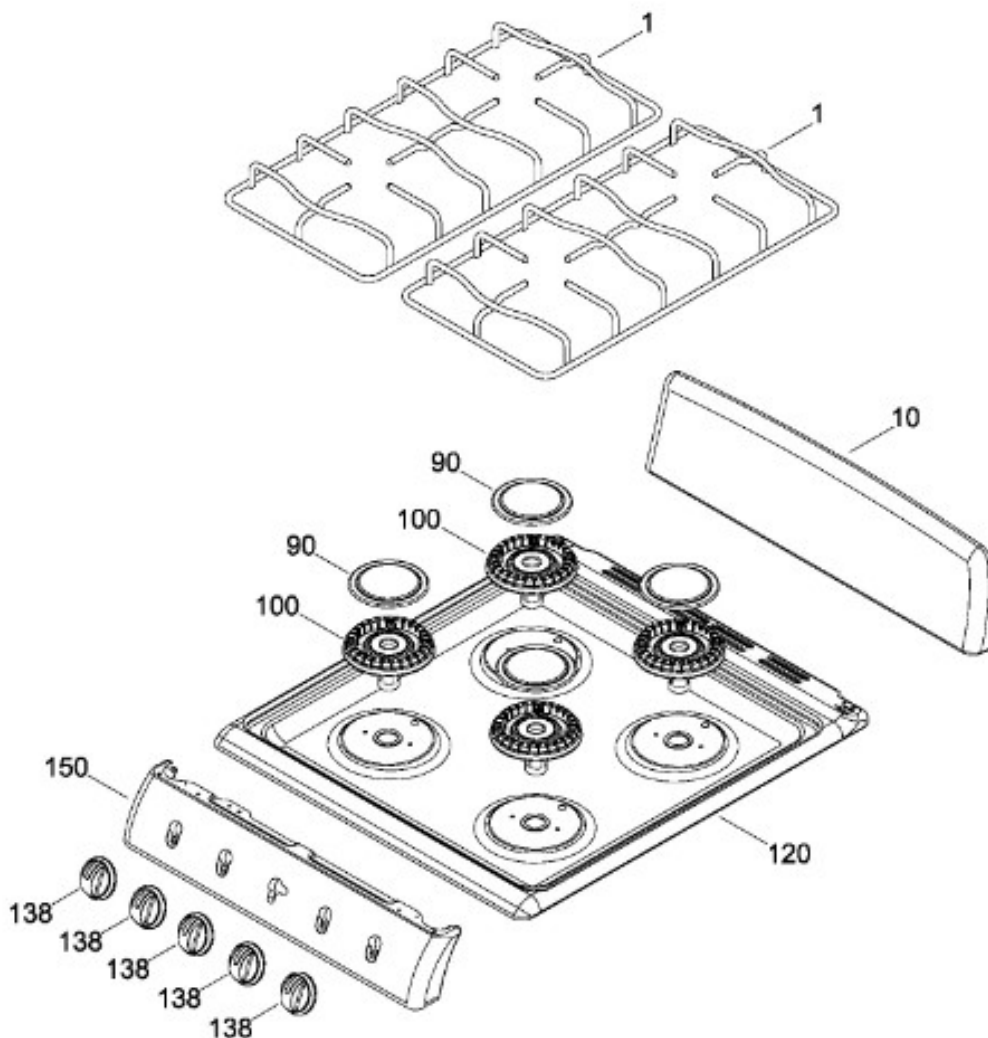

# ESTUFA EM5030BAIS0A

PANEL DE CONTROL Y CUBIERTA

EM5030BAIS0A

BENITO JUÁREZ #1500 GPE ZIT00N, CD. GUADALUPE NUEVO LEÓN TEL: 8183377999 Y 49  
HORARIOS: LUNES A VIERNES 8:30 A 6:00 PM Y SÁBADOS DE 8:30 A 2:00 PM  
WEB: [www.denek.com](http://www.denek.com)