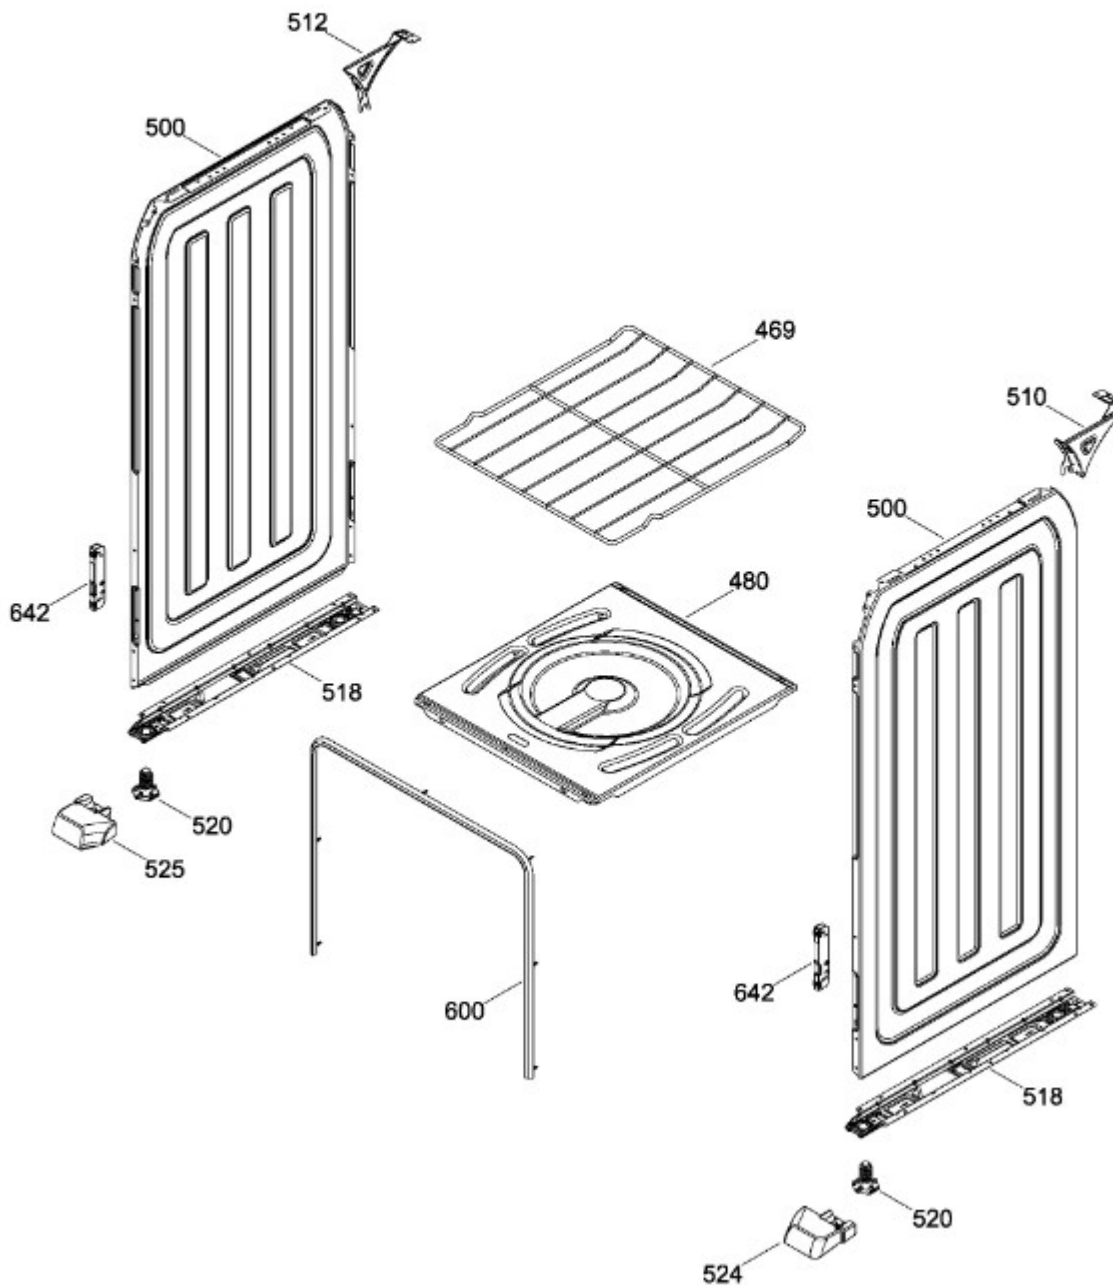

BENITO JUÁREZ #1500 GPE ZITON, CD. GUADALUPE NUEVO LEÓN TEL: 8183377999 Y 49
HORARIOS: LUNES A VIERNES 8:30 A 6:00 PM Y SÁBADOS DE 8:30 A 2:00 PM
WEB: www.denek.com