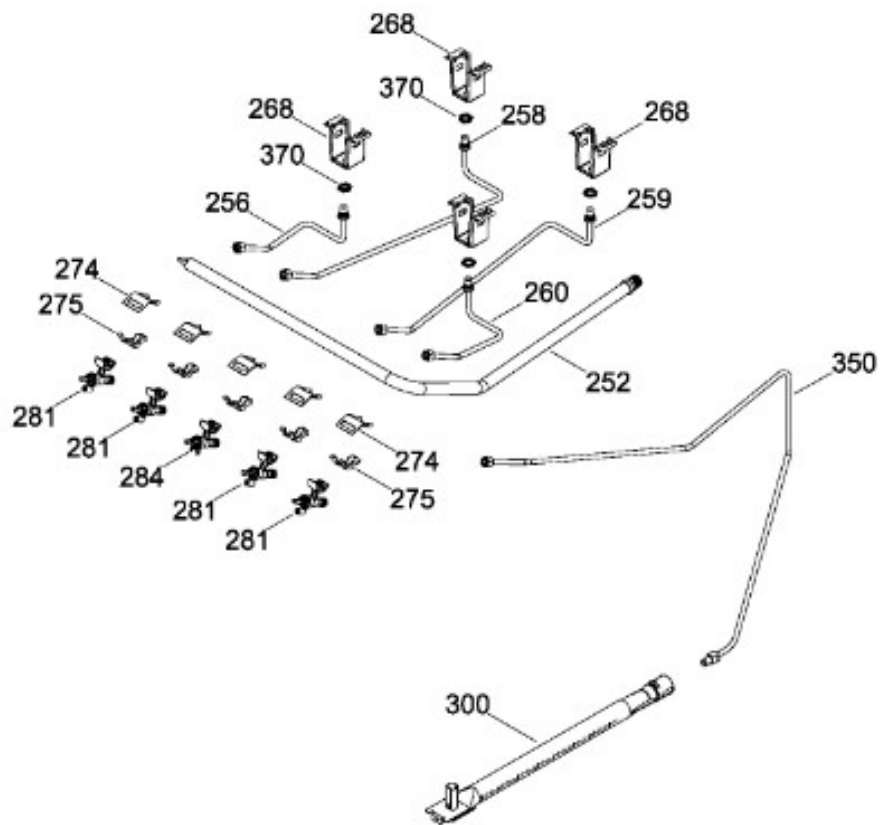

# ESTUFA EM5030BAIS0A

PANEL DE CONTROL Y CUBIERTA

EM5030BAIS0A

BENITO JUÁREZ #1500 GPE ZIT00N, CD. GUADALUPE NUEVO LEÓN TEL: 8183377999 Y 49  
HORARIOS: LUNES A VIERNES 8:30 A 6:00 PM Y SÁBADOS DE 8:30 A 2:00 PM  
WEB: [www.denek.com](http://www.denek.com)

# ESTUFA EM5030BAIS0A

SISTEMA DE GAS

EM5030BAIS0A

BENITO JUÁREZ #1500 GPE ZIT00N, CD. GUADALUPE NUEVO LEÓN TEL: 8183377999 Y 49  
HORARIOS: LUNES A VIERNES 8:30 A 6:00 PM Y SÁBADOS DE 8:30 A 2:00 PM  
WEB: [www.denek.com](http://www.denek.com)

# ESTUFA EM5030BAIS0A

PUERTA

EM5030BAIS0A

BENITO JUÁREZ #1500 GPE ZITON, CD. GUADALUPE NUEVO LEÓN TEL: 8183377999 Y 49  
HORARIOS: LUNES A VIERNES 8:30 A 6:00 PM Y SÁBADOS DE 8:30 A 2:00 PM  
WEB: [www.denek.com](http://www.denek.com)