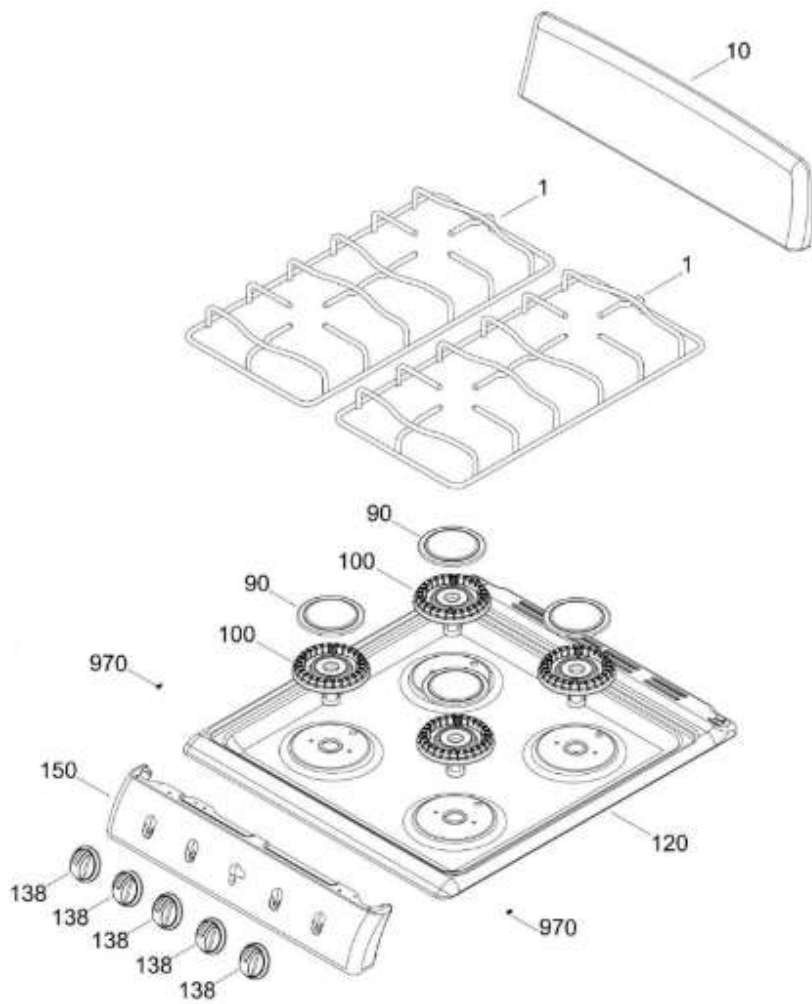

ESTUFA EM5030BAIS0B

PANEL DE CONTROL Y CUBIERTA

EM5030BAIS0B

17 KIT DE INSTALACIÓN ENSAMBLE

BENITO JUÁREZ #1500 GPE ZITON, CD. GUADALUPE NUEVO LEÓN TEL: 8183377999 Y 49
HORARIOS: LUNES A VIERNES 8:30 A 6:00 PM Y SÁBADOS DE 8:30 A 2:00 PM
WEB: www.denek.com