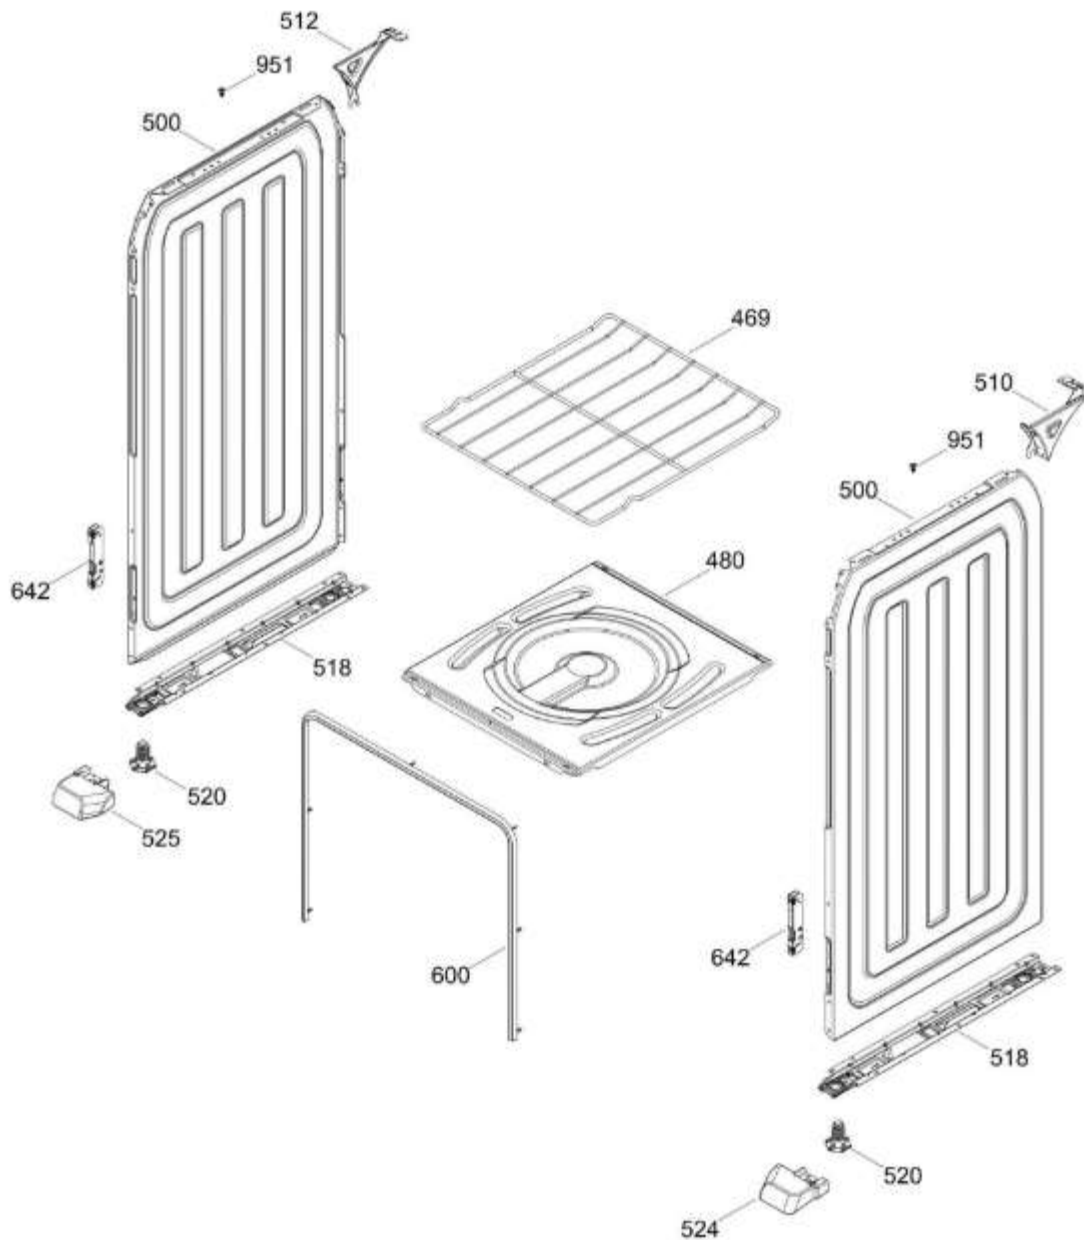

BENITO JUÁREZ #1500 GPE ZITON, CD. GUADALUPE NUEVO LEÓN TEL: 8183377999 Y 49
HORARIOS: LUNES A VIERNES 8:30 A 6:00 PM Y SÁBADOS DE 8:30 A 2:00 PM
WEB: www.denek.com