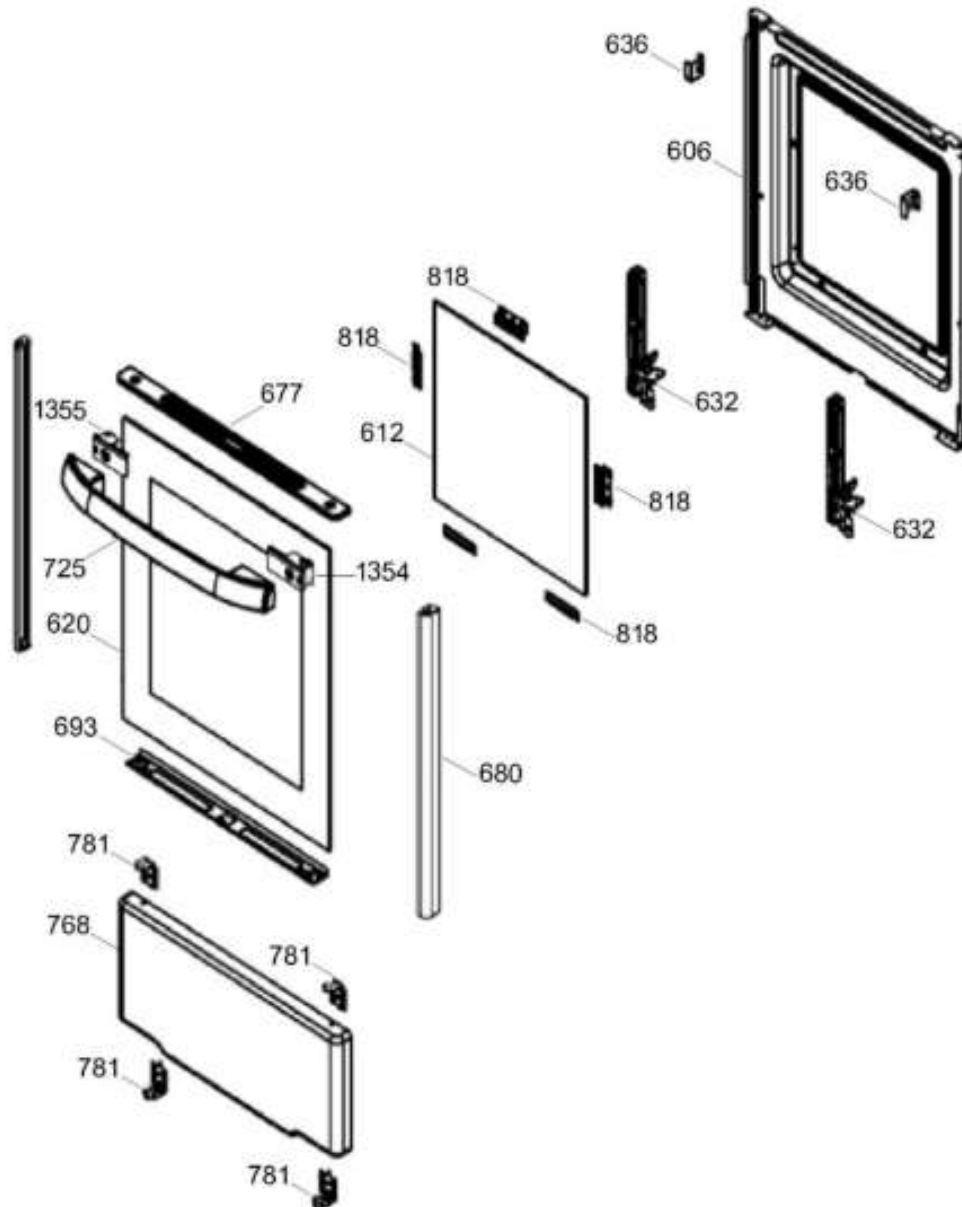

ESTUFA EM5030BAIS0B

GABINETE

EM5030BAIS0B

BENITO JUÁREZ #1500 GPE ZITON, CD. GUADALUPE NUEVO LEÓN TEL: 8183377999 Y 49
HORARIOS: LUNES A VIERNES 8:30 A 6:00 PM Y SÁBADOS DE 8:30 A 2:00 PM
WEB: www.denek.com

ESTUFA EM5030BAIS0B

PUERTA

EM5030BAIS0B

BENITO JUÁREZ #1500 GPE ZITON, CD. GUADALUPE NUEVO LEÓN TEL: 8183377999 Y 49
HORARIOS: LUNES A VIERNES 8:30 A 6:00 PM Y SÁBADOS DE 8:30 A 2:00 PM
WEB: www.denek.com