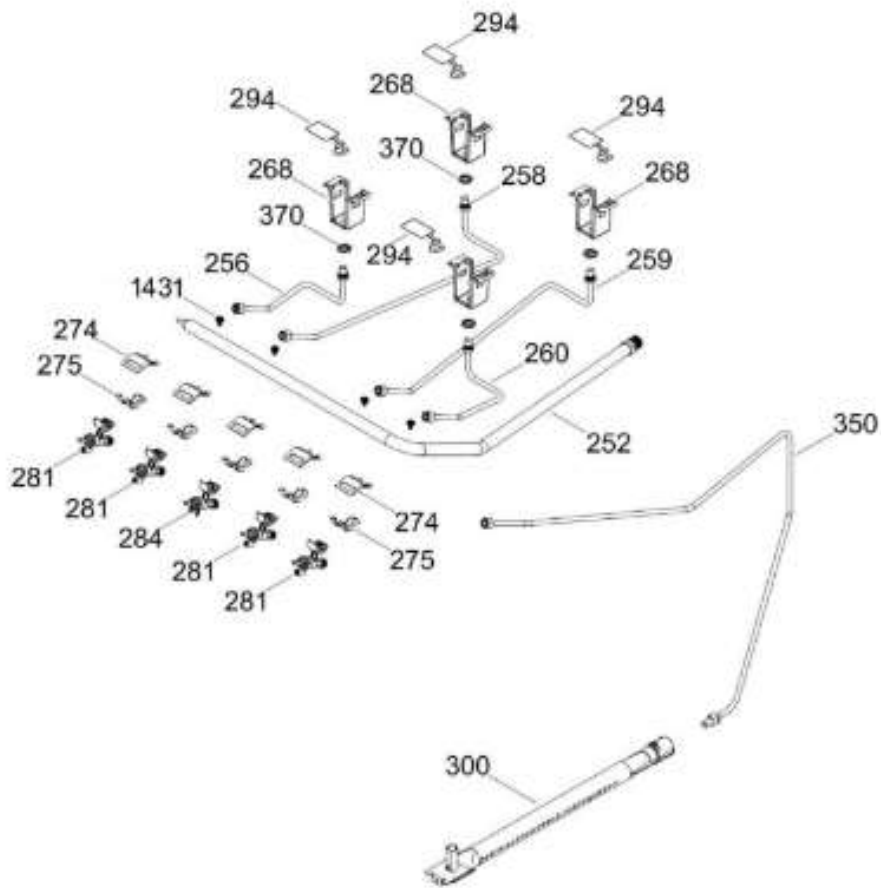

ESTUFA EM5030BAIS0B

PANEL DE CONTROL Y CUBIERTA

EM5030BAIS0B

17 KIT DE INSTALACIÓN ENSAMBLE

BENITO JUÁREZ #1500 GPE ZITON, CD. GUADALUPE NUEVO LEÓN TEL: 8183377999 Y 49
HORARIOS: LUNES A VIERNES 8:30 A 6:00 PM Y SÁBADOS DE 8:30 A 2:00 PM
WEB: www.denek.com

ESTUFA EM5030BAIS0B

SISTEMA DE GAS

EM5030BAIS0B

BENITO JUÁREZ #1500 GPE ZITON, CD. GUADALUPE NUEVO LEÓN TEL: 8183377999 Y 49
HORARIOS: LUNES A VIERNES 8:30 A 6:00 PM Y SÁBADOS DE 8:30 A 2:00 PM
WEB: www.denek.com

ESTUFA EM5030BAIS0B

PUERTA

EM5030BAIS0B

BENITO JUÁREZ #1500 GPE ZITON, CD. GUADALUPE NUEVO LEÓN TEL: 8183377999 Y 49
HORARIOS: LUNES A VIERNES 8:30 A 6:00 PM Y SÁBADOS DE 8:30 A 2:00 PM
WEB: www.denek.com

BENITO JUÁREZ #1500 GPE ZITON, CD. GUADALUPE NUEVO LEÓN TEL: 8183377999 Y 49
HORARIOS: LUNES A VIERNES 8:30 A 6:00 PM Y SÁBADOS DE 8:30 A 2:00 PM
WEB: www.denek.com

ESTUFA EM5030BAIS0B

Guía	Refacción	Descripción
632	WS01L16705	BISAGRA PUERTA
632	WS01L18105	BISAGRA PUERTA
636	WS01L17018	SOPORTE PUERTA
642	WS01L17365	CONTRA DE BISAGRA
677	WS01L16824	MOLDURA SUPERIOR 50 PTA
680	WS01L15302	MOLDURA LATERAL PUERTA SM.
693	WS01L16827	MOLDURA INFERIOR 50 PTA
725	WS01L16803	JALADERA PUERTA 55
768	WS01L16862	PANEL ASADOR
781	WS01F08126	SOPORTE TAPA ASADOR
818	WS01A03429	SOPORTE CRISTAL INF.
951	WS01A01151	TORNILLO PHILLIPS (NE.)
970	WS01A01098	TORNILLO TORX
1354	WS01A02931	SOPORTE PUERTA
1355	WS01A02932	SOPORTE PUERTA
1356	WS01A00000	KIT BÁSICO DE CONEXIÓN DE GAS
1431	WS01A01298	TORNILLO