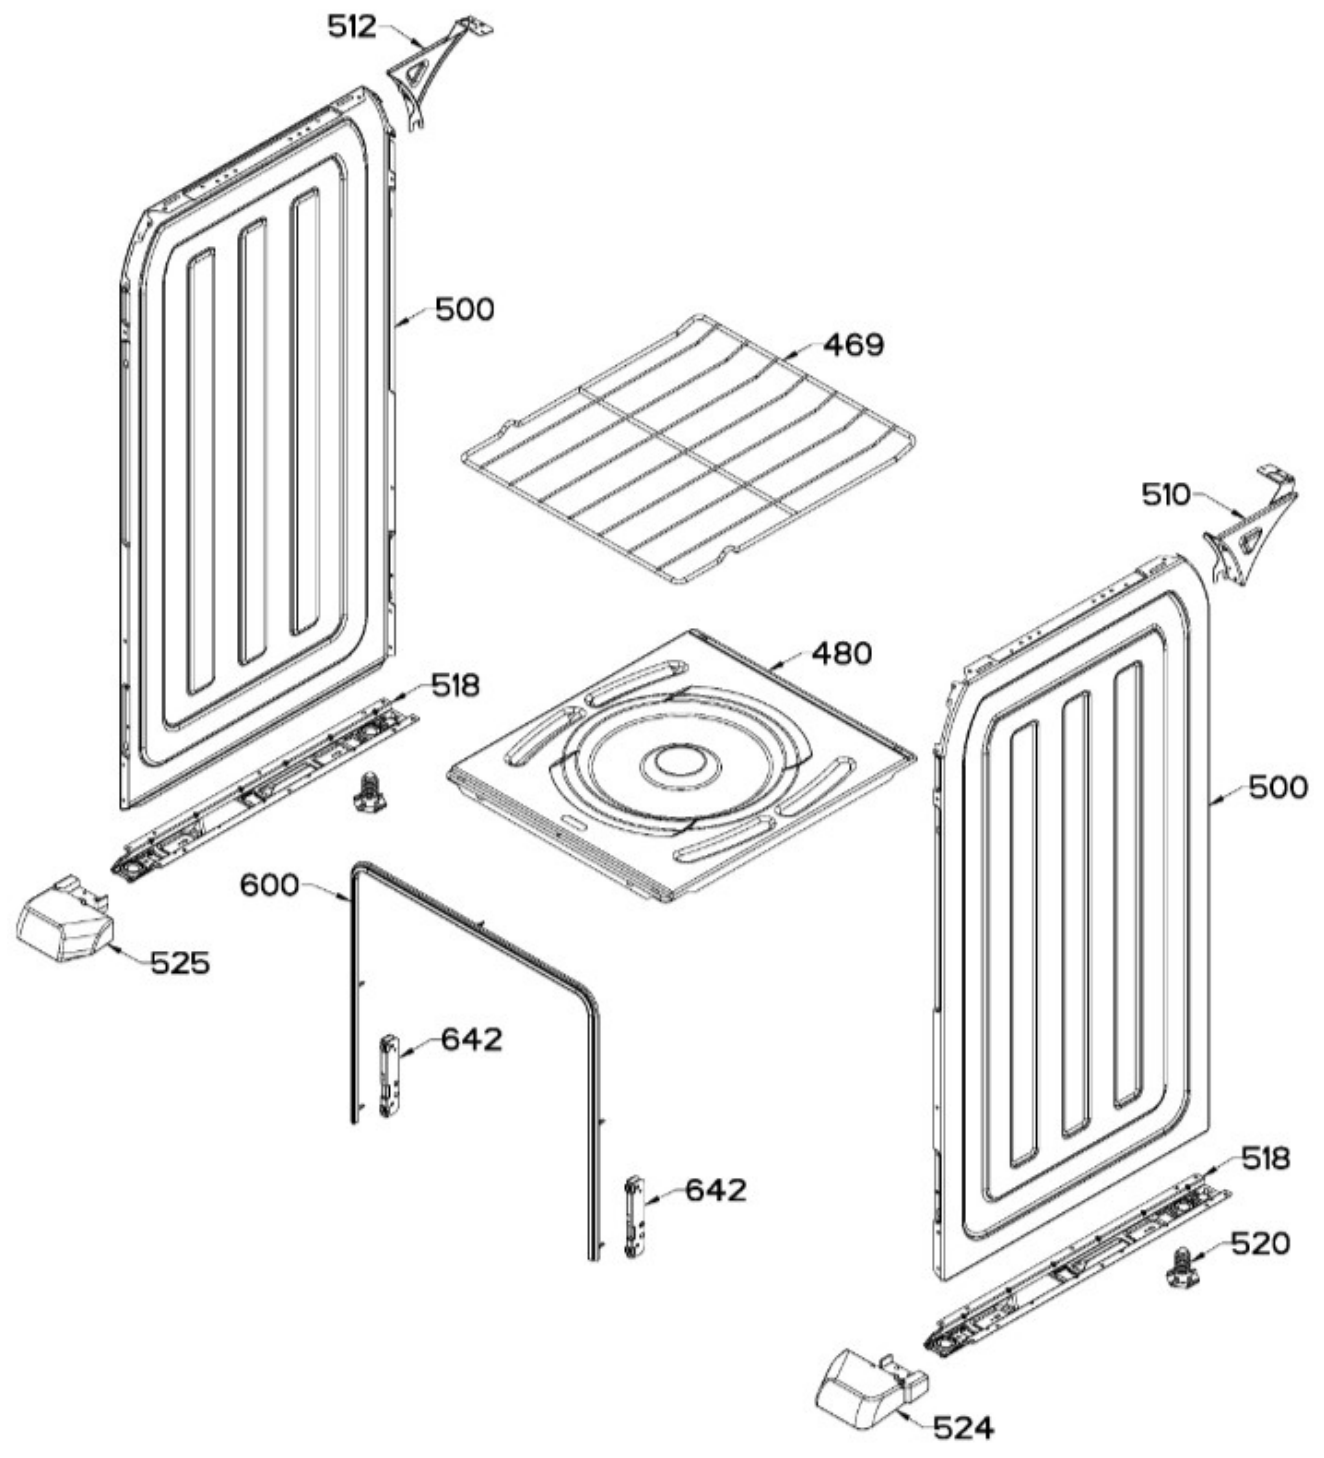

BENITO JUÁREZ #1500 GPE ZITON, CD. GUADALUPE NUEVO LEÓN TEL: 8183377999 Y 49
HORARIOS: LUNES A VIERNES 8:30 A 6:00 PM Y SÁBADOS DE 8:30 A 2:00 PM
WEB: www.denek.com