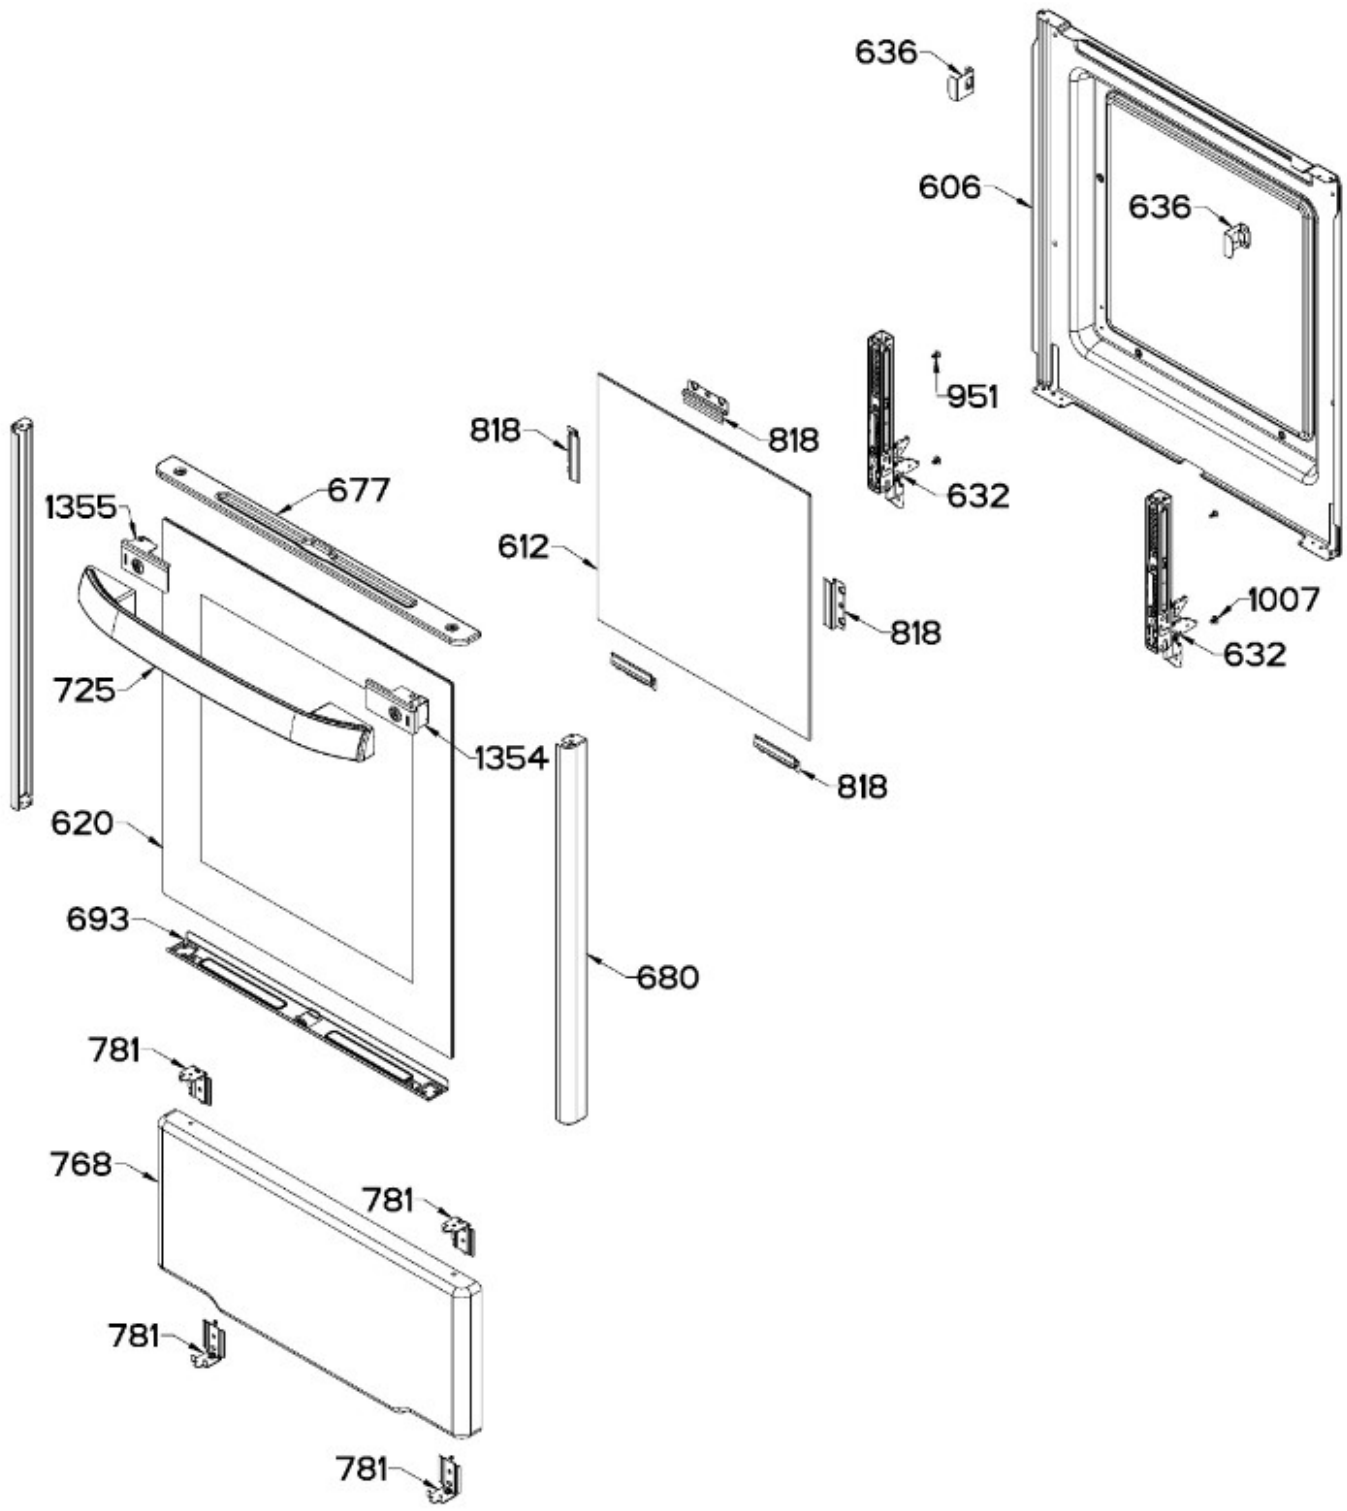

ESTUFA EM5030BAIS0C

BENITO JUÁREZ #1500 GPE ZIT00N, CD. GUADALUPE NUEVO LEÓN TEL: 8183377999 Y 49
HORARIOS: LUNES A VIERNES 8:30 A 6:00 PM Y SÁBADOS DE 8:30 A 2:00 PM
WEB: www.denek.com

ESTUFA EM5030BAIS0C