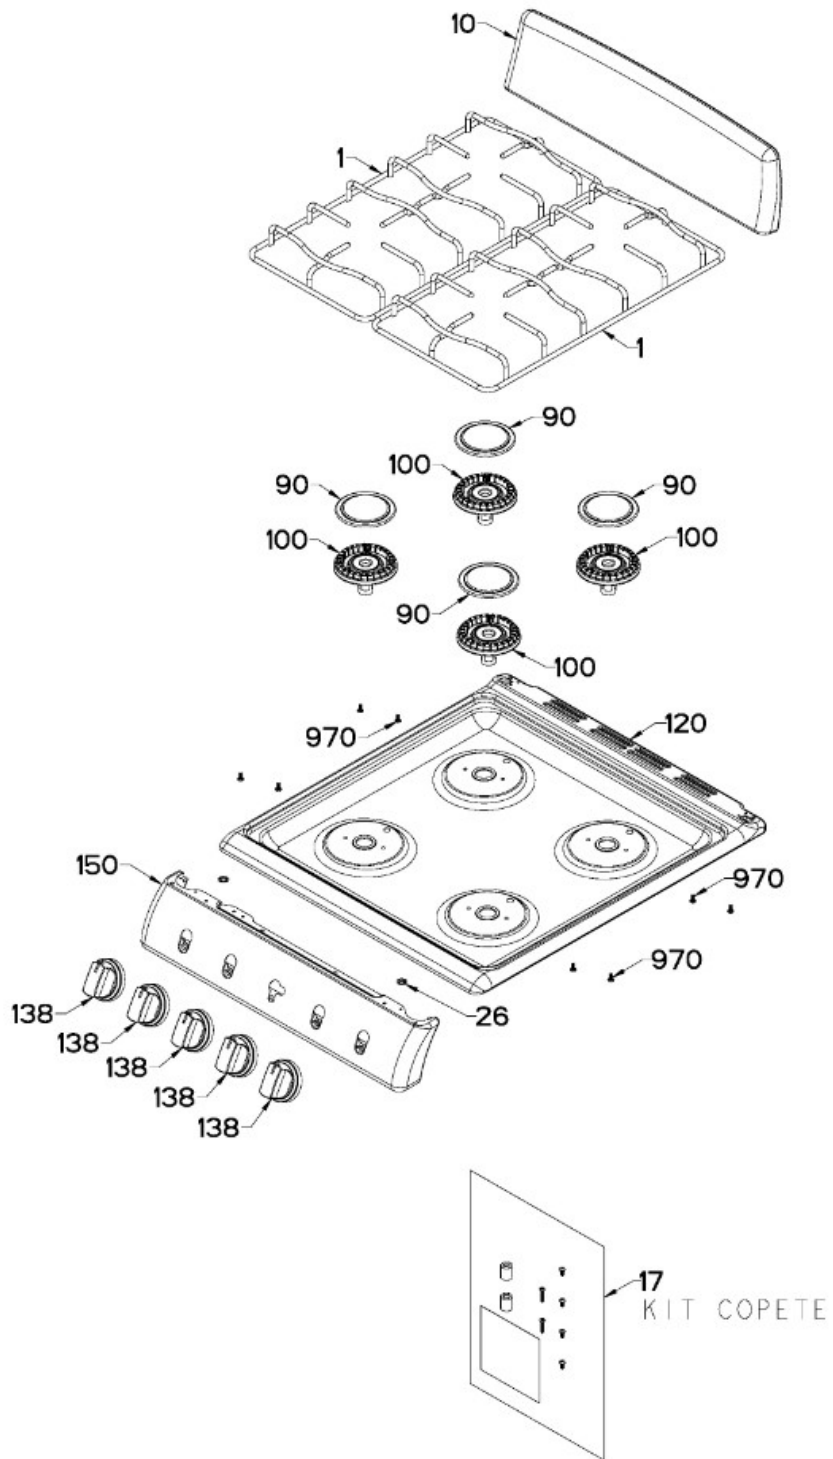

ESTUFA EM5030BAIS0C

BENITO JUÁREZ #1500 GPE ZIT00N, CD. GUADALUPE NUEVO LEÓN TEL: 8183377999 Y 49
HORARIOS: LUNES A VIERNES 8:30 A 6:00 PM Y SÁBADOS DE 8:30 A 2:00 PM
WEB: www.denek.com

ESTUFA EM5030BAIS0C

| Guía | Refacción | Descripción |
|------|------------|-------------------------|
| 1 | WS01L15261 | PARRILLA SUPERIOR |
| 10 | WS01L16755 | COPETE |
| 17 | WS01A02963 | KIT COPETE |
| 26 | WS01A01042 | TUERCA RAPIDA |
| 90 | WS01F07977 | TAPA QUEMADOR OPTIMO |
| 100 | WS01F07976 | QUEMADOR MEDIANO OPTIMO |
| 120 | WS01L16736 | CUBIERTA SUPERIOR |
| 138 | WS01F10090 | PERILLA |
| 150 | WS01L16668 | FRENTE DE PERILLAS |
| 252 | WS01F08974 | TUBO QUEMADOR |
| 256 | WS01F07969 | TUBO QUEMADOR |
| 258 | WS01F07970 | TUBO QUEMADOR |
| 259 | WS01F07973 | TUBO QUEMADOR |
| 260 | WS01F07974 | TUBO QUEMADOR |
| 268 | WS01A00708 | SOPORTE P/BUJIA CENTRAL |
| 274 | WS01A01471 | ABRAZADERA SUP. |
| 275 | WS01A01469 | ABRAZADERA INF. |
| 281 | WS01F03720 | VALVULA QUEMADOR |
| 284 | WS01F03617 | VALVULA DE 5 POSICIONES |
| 294 | WS01L01550 | CUBRE ESPREA |
| 300 | WS01F08972 | QUEMADOR HORNO ENS |
| 350 | WS01F08982 | TUBO ALIMENTADOR HORNO |
| 370 | WS01A01130 | TUERCA ECO. |
| 469 | WS01L16880 | PARRILLA HORNO |
| 480 | WS01L16857 | PISO DE HORNO |
| 500 | WS01L16820 | LATERAL ESTUFA |
| 510 | WS01L16722 | COMPLEMENTO LATERAL |
| 512 | WS01L16723 | COMPLEMENTO LATERAL |
| 518 | WS01A03064 | SOPORTE PATIN |
| 520 | WS01L05470 | PATA NIVELADORA |
| 524 | WS01L16872 | PATA ESTUFA |
| 525 | WS01L16873 | PATA ESTUFA |
| 600 | WS01L16854 | SELLO PUERTA |
| 606 | WS01L16778 | CONTRAPUERTA 50 |
| 612 | WS01L16842 | VIDRIO CONTRAPUERTA 50 |