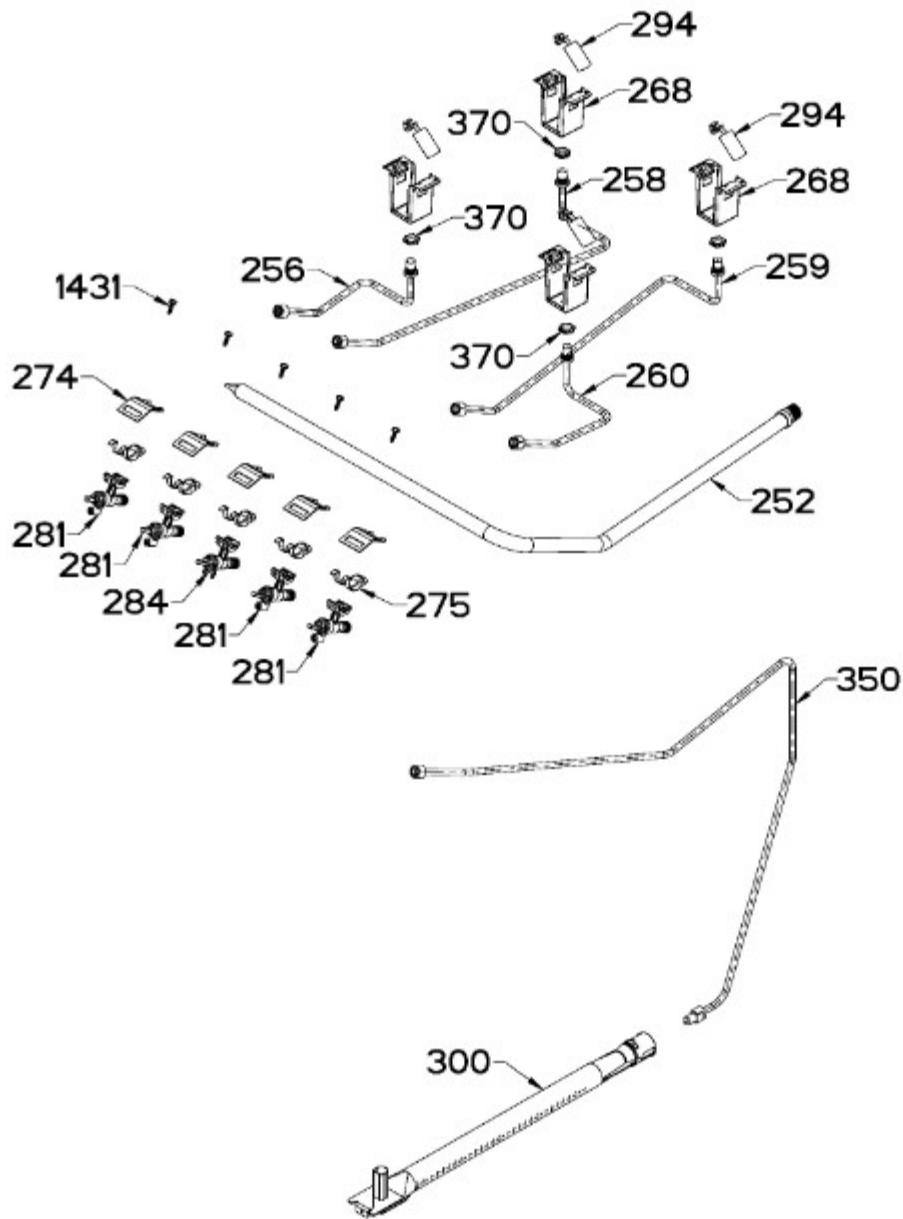

ESTUFA EM5030BAIS0C

BENITO JUÁREZ #1500 GPE ZIT00N, CD. GUADALUPE NUEVO LEÓN TEL: 8183377999 Y 49
HORARIOS: LUNES A VIERNES 8:30 A 6:00 PM Y SÁBADOS DE 8:30 A 2:00 PM
WEB: www.denek.com

ESTUFA EM5030BAIS0C

| Guía | Refacción | Descripción |
|------|------------|-------------------------|
| 1 | WS01L15261 | PARRILLA SUPERIOR |
| 10 | WS01L16755 | COPETE |
| 17 | WS01A02963 | KIT COPETE |
| 26 | WS01A01042 | TUERCA RAPIDA |
| 90 | WS01F07977 | TAPA QUEMADOR OPTIMO |
| 100 | WS01F07976 | QUEMADOR MEDIANO OPTIMO |
| 120 | WS01L16736 | CUBIERTA SUPERIOR |
| 138 | WS01F10090 | PERILLA |
| 150 | WS01L16668 | FRENTE DE PERILLAS |
| 252 | WS01F08974 | TUBO QUEMADOR |
| 256 | WS01F07969 | TUBO QUEMADOR |
| 258 | WS01F07970 | TUBO QUEMADOR |
| 259 | WS01F07973 | TUBO QUEMADOR |
| 260 | WS01F07974 | TUBO QUEMADOR |
| 268 | WS01A00708 | SOPORTE P/BUJIA CENTRAL |
| 274 | WS01A01471 | ABRAZADERA SUP. |
| 275 | WS01A01469 | ABRAZADERA INF. |
| 281 | WS01F03720 | VALVULA QUEMADOR |
| 284 | WS01F03617 | VALVULA DE 5 POSICIONES |
| 294 | WS01L01550 | CUBRE ESPREA |
| 300 | WS01F08972 | QUEMADOR HORNO ENS |
| 350 | WS01F08982 | TUBO ALIMENTADOR HORNO |
| 370 | WS01A01130 | TUERCA ECO. |
| 469 | WS01L16880 | PARRILLA HORNO |
| 480 | WS01L16857 | PISO DE HORNO |
| 500 | WS01L16820 | LATERAL ESTUFA |
| 510 | WS01L16722 | COMPLEMENTO LATERAL |
| 512 | WS01L16723 | COMPLEMENTO LATERAL |
| 518 | WS01A03064 | SOPORTE PATIN |
| 520 | WS01L05470 | PATA NIVELADORA |
| 524 | WS01L16872 | PATA ESTUFA |
| 525 | WS01L16873 | PATA ESTUFA |
| 600 | WS01L16854 | SELLO PUERTA |
| 606 | WS01L16778 | CONTRAPUERTA 50 |
| 612 | WS01L16842 | VIDRIO CONTRAPUERTA 50 |