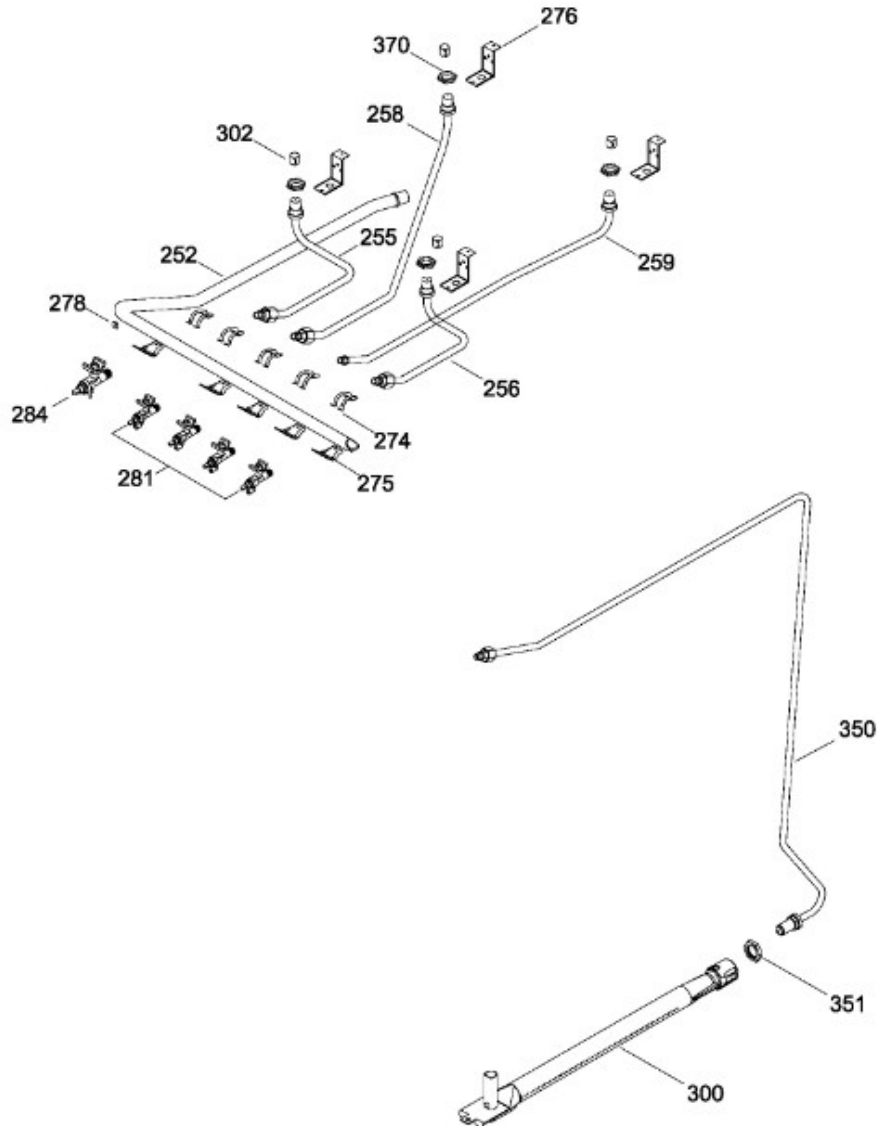

Distribuidor Autorizado

SurteRápido.com

Venta de Refacciones
Electrodomesticas

ESTUFA EM5107BB0

SISTEMA DE GAS

EM5107BB0
EM5107LL0
EM5107NN0